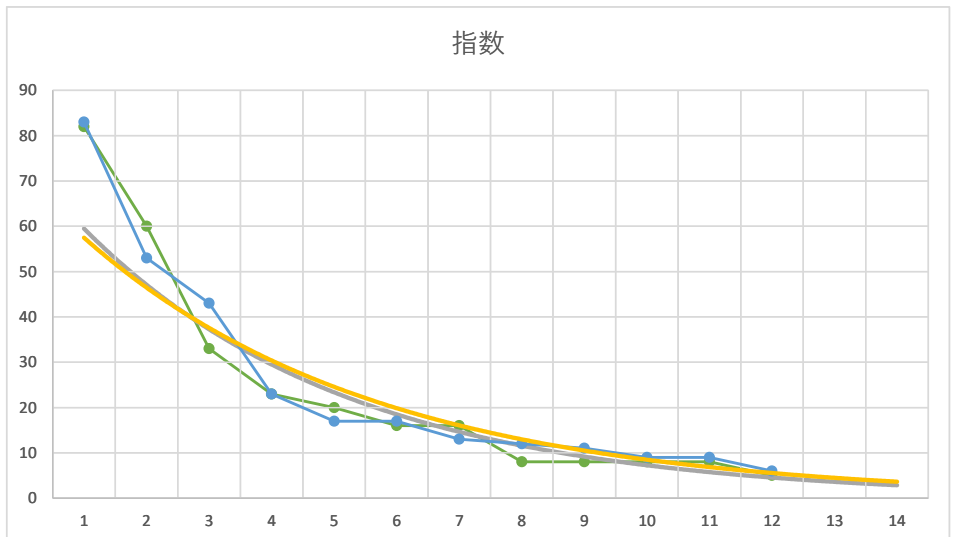

5

レース	2020061992010108	
No.	馬番	指数
1	10	82
2	6	34
3	9	33
4	11	33
5	7	32
6	2	25
7	5	17
8	8	12
9	4	9
10	3	9
11	1	8
12		
13		
14		
15		
16		
17		
18		

1

レース	2020080492010107	
No.	馬番	指数
1	4	83
2	2	54
3	8	43
4	9	24
5	3	17
6	1	17
7	10	17
8	7	12
9	11	11
10	12	9
11	5	9
12	6	5
13		
14		
15		
16		
17		
18		

2R

2

レース	2021040592010107	
No.	馬番	指数
1	5	83
2	4	53
3	8	43
4	7	23
5	9	17
6	10	17
7	2	13
8	11	12
9	6	11
10	12	9
11	3	9
12	1	6
13		
14		
15		
16		
17		
18		

3

レース	2020021092010102	
No.	馬番	指数
1	10	82
2	7	61
3	4	32
4	8	23
5	2	23
6	11	16
7	3	11
8	9	8
9	1	5
10	5	5
11	6	5
12		
13		
14		
15		
16		
17		
18		