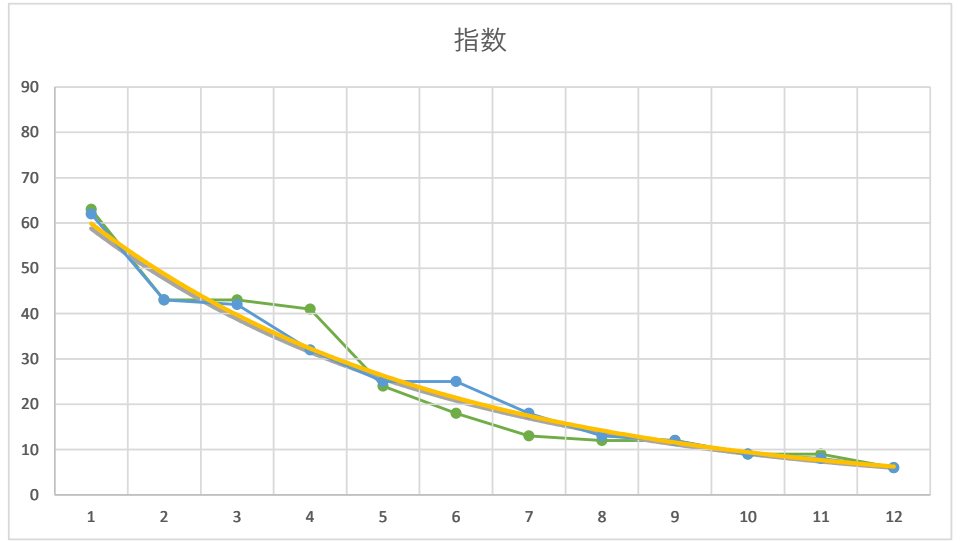

4

レース	2020120292010108	
No.	馬番	指数
1	6	62
2	10	43
3	5	42
4	9	32
5	12	25
6	3	25
7	7	18
8	2	13
9	11	12
10	1	9
11	8	8
12	4	6
13		
14		
15		
16		
17		
18