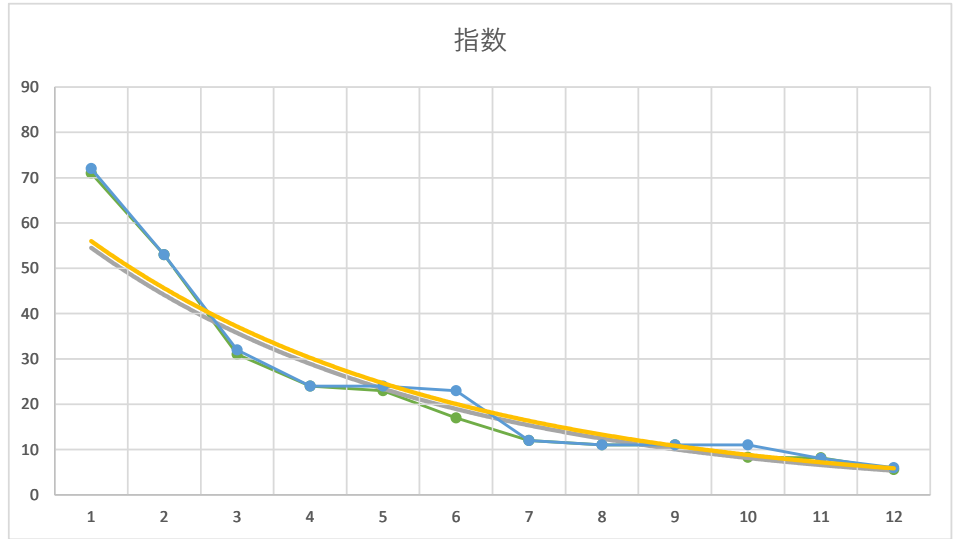

4

レース	2020050592010105	
No.	馬番	指数
1	4	72
2	10	53
3	5	32
4	1	24
5	9	24
6	3	23
7	2	12
8	6	11
9	12	11
10	8	11
11	7	8
12	11	6
13		
14		
15		
16		
17		
18