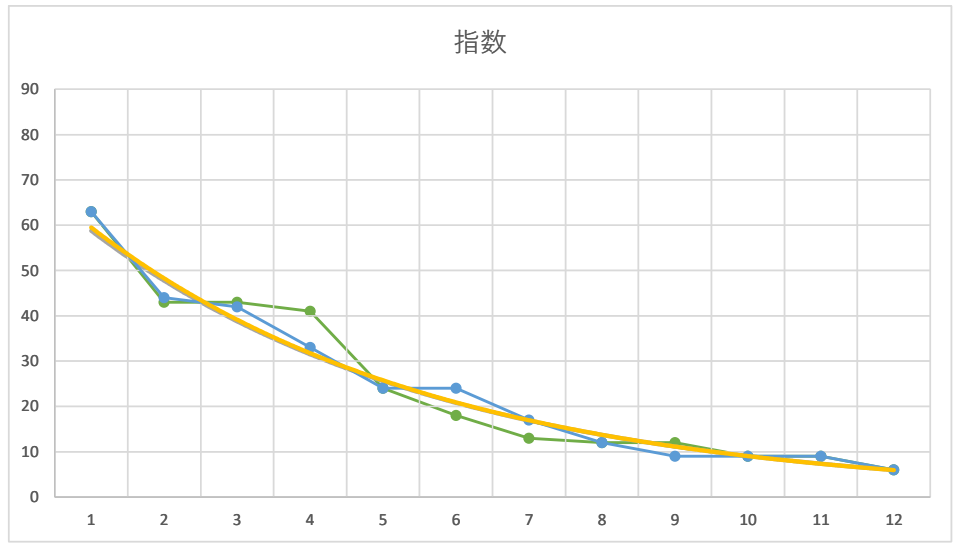

5

レース	2021090292010107	
No.	馬番	指数
1	5	63
2	2	44
3	1	42
4	4	33
5	12	24
6	10	24
7	3	17
8	6	12
9	7	9
10	9	9
11	8	9
12	11	6
13		
14		
15		
16		
17		
18