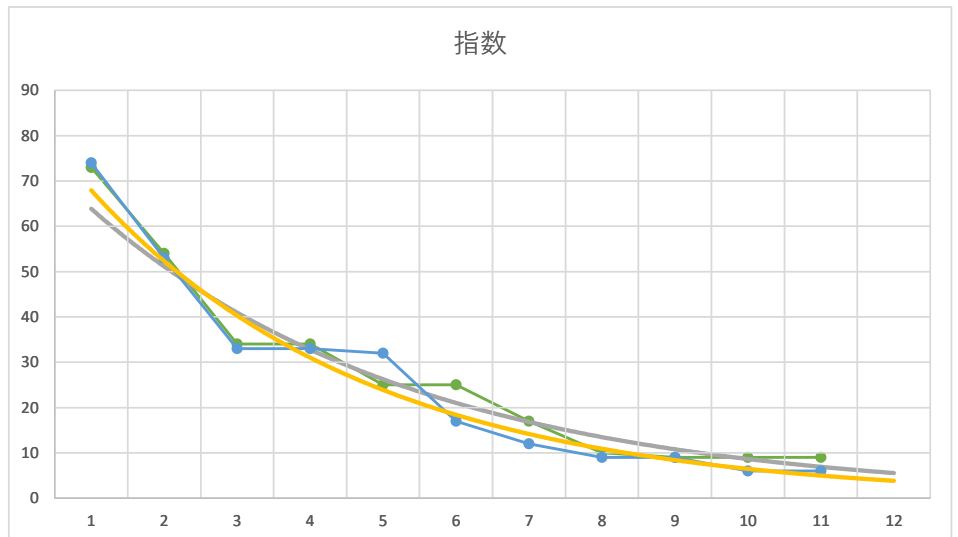

2

レース	2020021192010112	
No.	馬番	指数
1	7	74
2	2	53
3	5	33
4	10	33
5	6	32
6	3	17
7	1	12
8	4	9
9	11	9
10	9	6
11	8	6
12		
13		
14		
15		
16		
17		
18