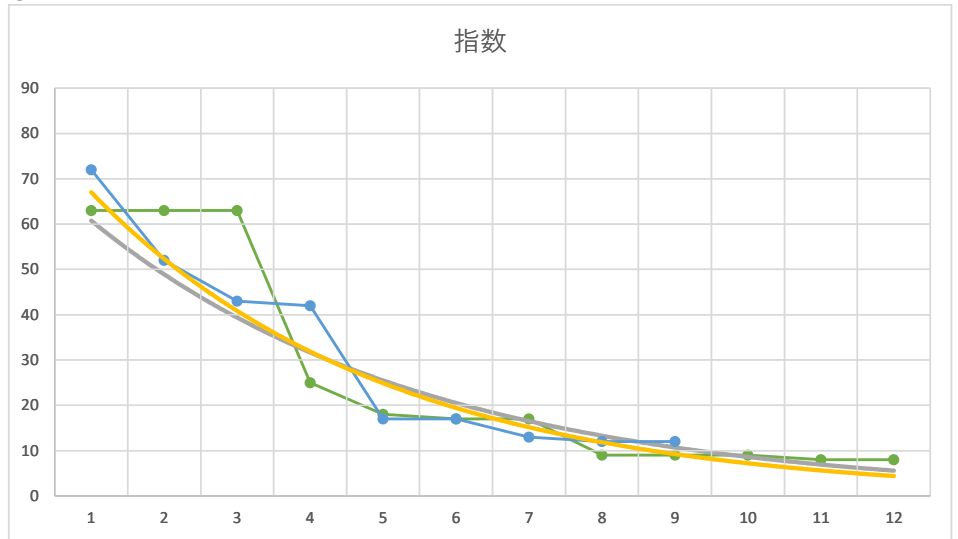

1

レース	2020061692010105	
No.	馬番	指数
1	8	72
2	7	52
3	3	43
4	9	42
5	5	17
6	4	17
7	1	13
8	2	12
9	6	12
10		
11		
12		
13		
14		
15		
16		
17		
18		

9R