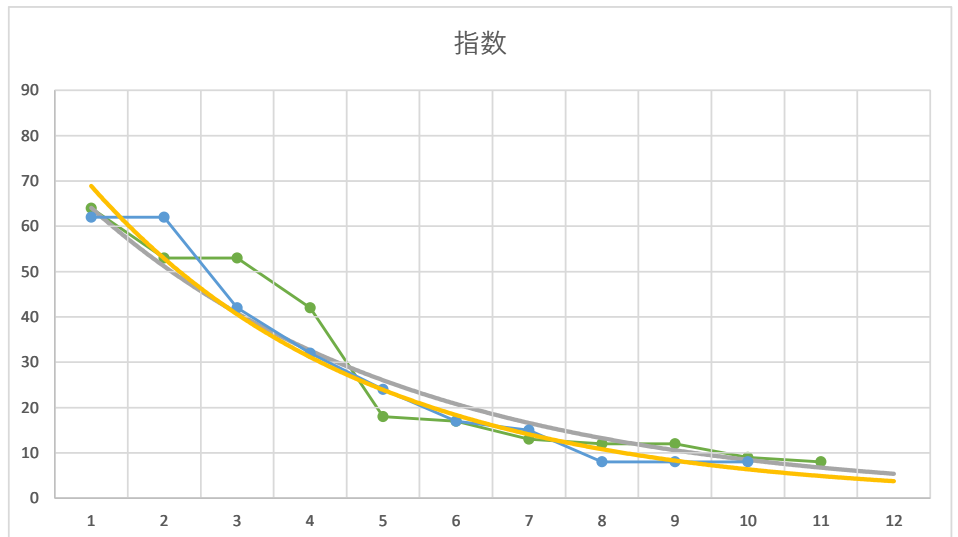

1

レース	2021112992010111	
No.	馬番	指数
1	4	68
2	1	55
3	7	45
4	8	35
5	5	34
6	10	25
7	6	13
8	3	9
9	2	9
10	9	9
11		
12		
13		
14		
15		
16		
17		
18		

11R

2

レース	2020092992010103	
No.	馬番	指数
1	1	62
2	3	62
3	8	42
4	5	32
5	6	24
6	2	17
7	7	15
8	10	8
9	9	8
10	4	8
11		
12		
13		
14		
15		
16		
17		
18		

3

レース	2021102592010110	
No.	馬番	指数
1	8	64
2	7	62
3	4	44
4	5	33
5	9	25
6	6	17
7	2	17
8	1	9
9	3	9
10		
11		
12		
13		
14		
15		
16		
17		
18		

4

レース	2021072092010106	
No.	馬番	指数
1	12	63
2	9	54
3	5	53
4	8	33
5	11	25
6	10	24
7	7	13
8	6	12
9	1	9
10	4	9
11	2	9
12	3	6
13		
14		
15		
16		
17		
18		