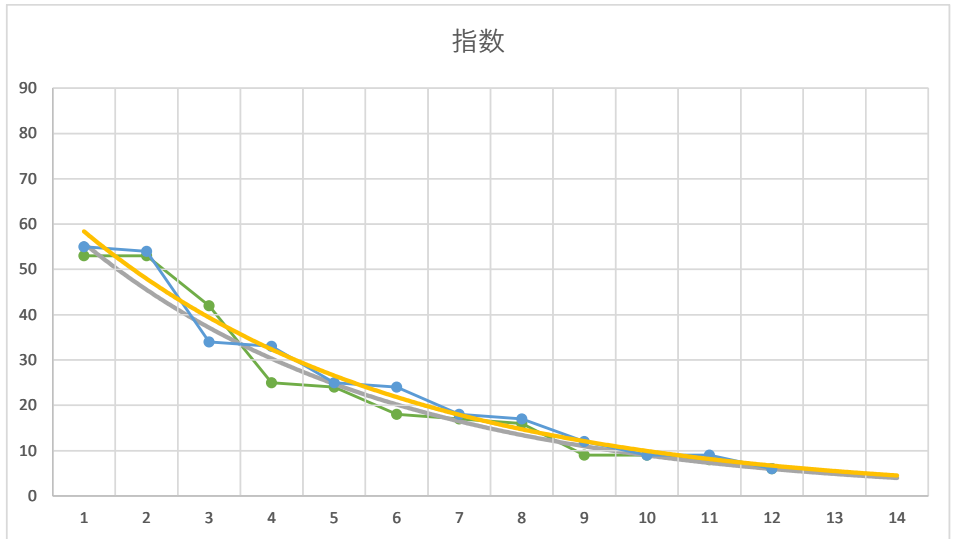

1

レース	2021092992010109	
No.	馬番	指数
1	2	55
2	1	54
3	11	34
4	10	33
5	6	25
6	12	24
7	5	18
8	7	17
9	8	12
10	3	9
11	4	9
12	9	6
13		
14		
15		
16		
17		
18		

4R