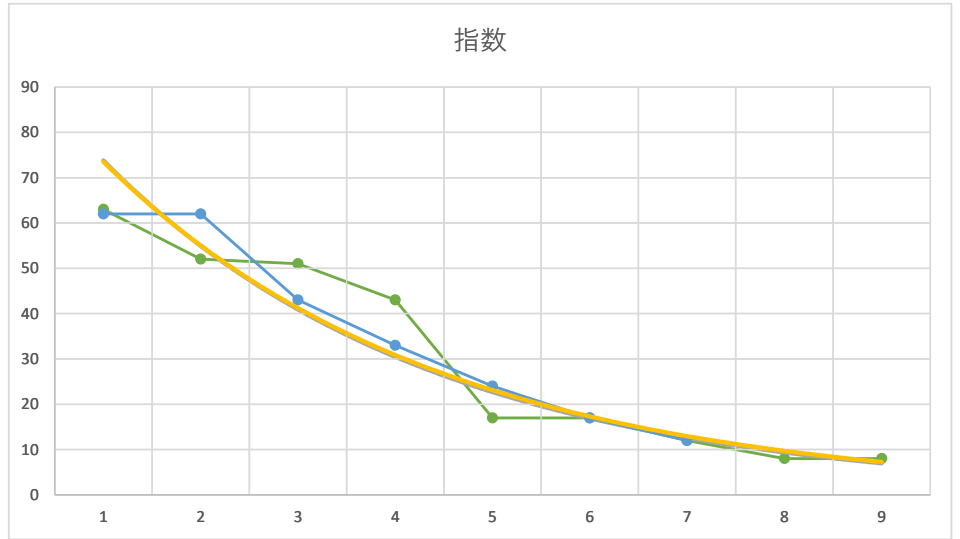

10R

2

レース	2020072092010104	
No.	馬番	指数
1	1	62
2	3	54
3	2	51
4	5	32
5	8	23
6	6	16
7	4	12
8	7	11
9		
10		
11		
12		
13		
14		
15		
16		
17		
18		

3

レース	2020072192010104	
No.	馬番	指数
1	2	59
2	7	49
3	4	41
4	1	30
5	3	17
6	5	16
7	6	15
8		
9		
10		
11		
12		
13		
14		
15		
16		
17		
18		

4

レース	2021081192010107	
No.	馬番	指数
1	3	62
2	1	62
3	5	43
4	2	33
5	4	24
6	6	17
7	7	12
8		
9		
10		
11		
12		
13		
14		
15		
16		
17		
18		

5

レース	2020072092010111	
No.	馬番	指数
1	3	63
2	1	54
3	4	52
4	2	33
5	8	32
6	6	17
7	7	13
8	5	9
9		
10		
11		
12		
13		
14		
15		
16		
17		
18		