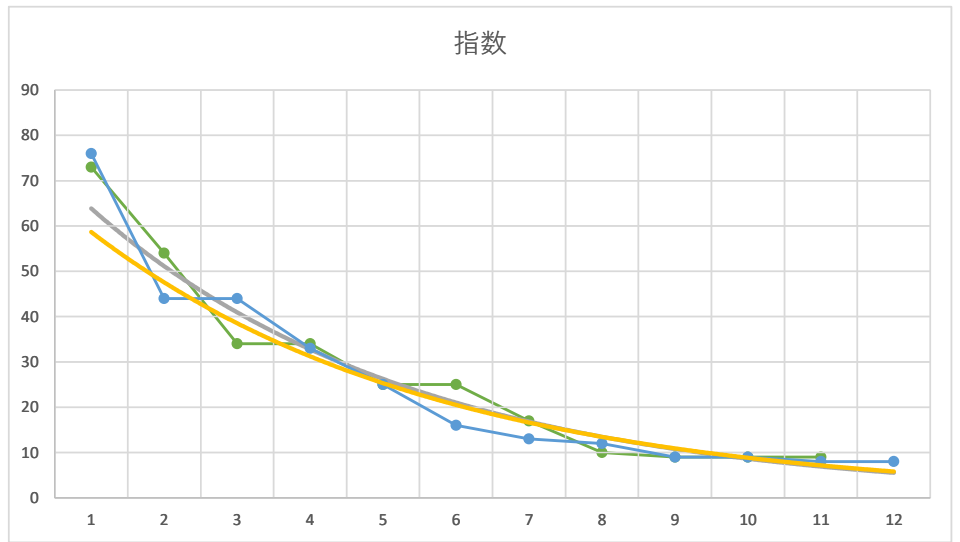

8R

2

レース	2020021192010112	
No.	馬番	指数
1	7	74
2	2	53
3	5	33
4	10	33
5	6	32
6	3	17
7	1	12
8	4	9
9	11	9
10	9	6
11	8	6
12		
13		
14		
15		
16		
17		
18		

3

レース	2021092892010104	
No.	馬番	指数
1	7	72
2	5	50
3	2	43
4	1	34
5	3	23
6	4	16
7	6	13
8	8	8
9		
10		
11		
12		
13		
14		
15		
16		
17		
18		

4

レース	2021040792010108	
No.	馬番	指数
1	4	76
2	6	44
3	7	44
4	9	33
5	8	25
6	3	16
7	10	13
8	2	12
9	11	9
10	1	9
11	12	8
12	5	8
13		
14		
15		
16		
17		
18		

5

レース	2021112992010102	
No.	馬番	指数
1	1	71
2	9	51
3	3	41
4	4	32
5	2	18
6	6	16
7	5	16
8	11	11
9	7	8
10	10	8
11	8	8
12		
13		
14		
15		
16		
17		
18		