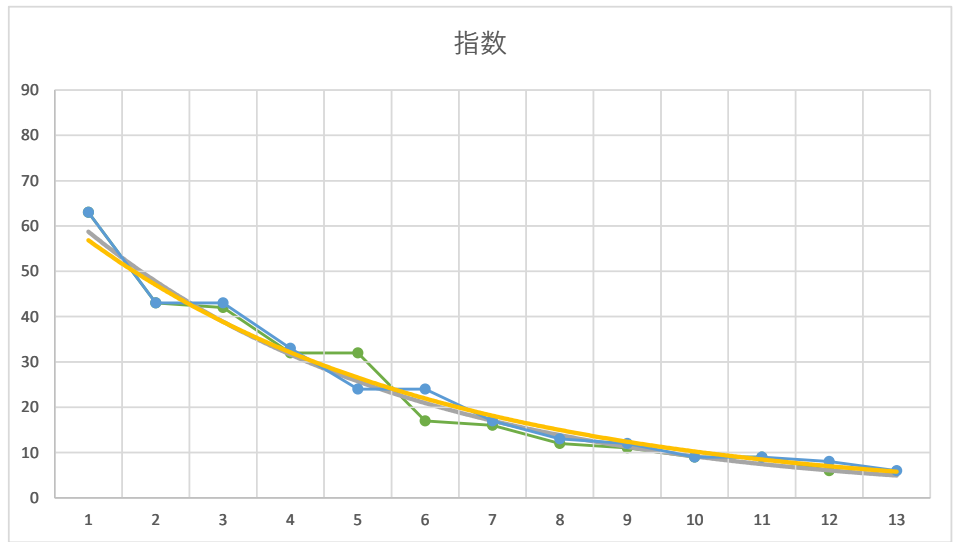

1

レース 2020100192010102		
No.	馬番	指数
1	5	60
2	10	53
3	2	33
4	7	31
5	8	31
6	6	22
7	9	12
8	1	11
9	3	9
10	4	8
11	12	8
12	11	6
13		
14		
15		
16		
17		
18		

7R

2

レース 2020120292010108		
No.	馬番	指数
1	6	62
2	10	43
3	5	42
4	9	32
5	12	25
6	3	25
7	7	18
8	2	13
9	11	12
10	1	9
11	8	8
12	4	6
13		
14		
15		
16		
17		
18		

3

レース 2021090292010107		
No.	馬番	指数
1	5	63
2	2	44
3	1	42
4	4	33
5	12	24
6	10	24
7	3	17
8	6	12
9	7	9
10	9	9
11	8	9
12	11	6
13		
14		
15		
16		
17		
18		

4

レース	2020103092010108	
No.	馬番	指数
1	2	63
2	1	43
3	8	43
4	6	33
5	4	24
6	3	24
7	9	17
8	11	13
9	5	12
10	10	9
11	7	9
12	12	8
13	13	6
14		
15		
16		
17		
18		