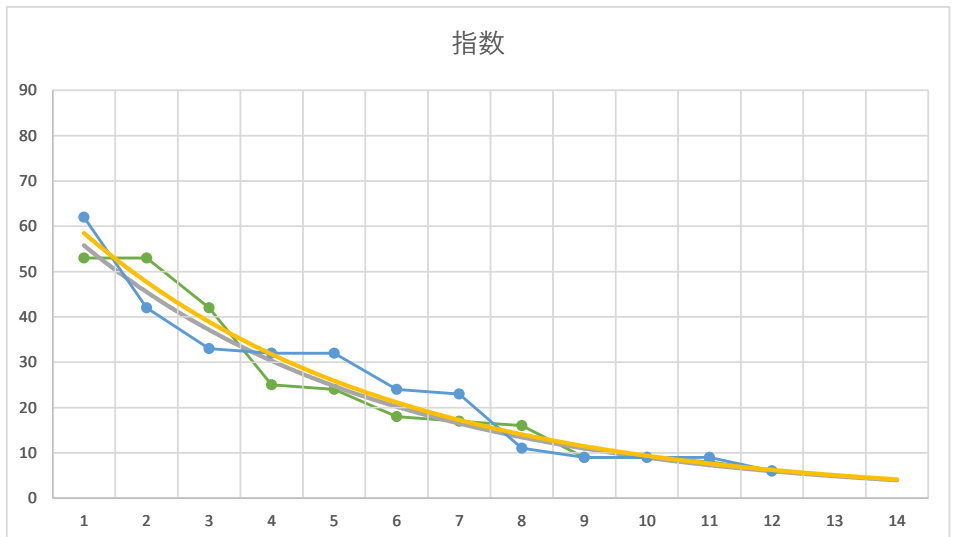

2

レース	2020040292010103	
No.	馬番	指数
1	2	62
2	11	42
3	7	33
4	5	32
5	10	32
6	4	24
7	1	23
8	6	11
9	12	9
10	8	9
11	9	9
12	3	6
13		
14		
15		
16		
17		
18