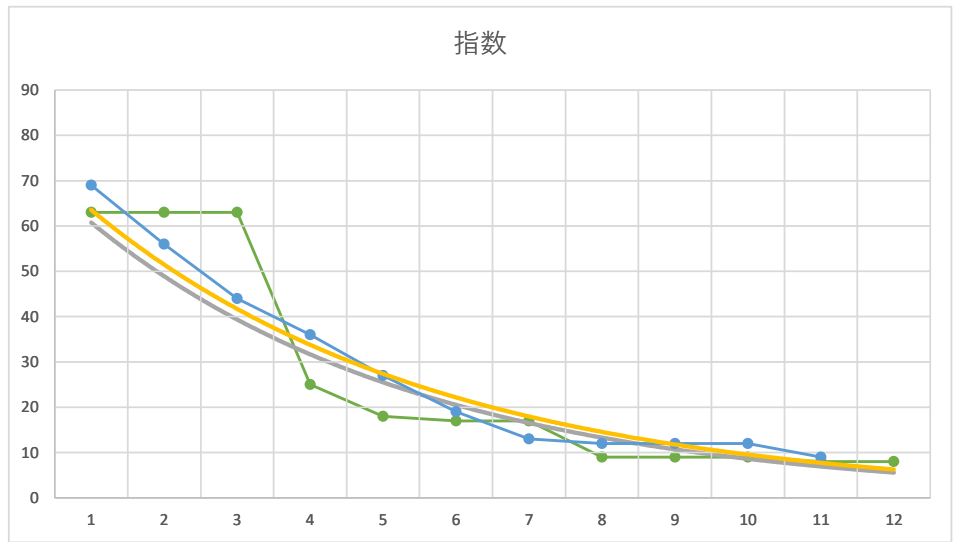

4

レース	2021040792010108	
No.	馬番	指数
1	4	76
2	6	44
3	7	44
4	9	33
5	8	25
6	3	16
7	10	13
8	2	12
9	11	9
10	1	9
11	12	8
12	5	8
13		
14		
15		
16		
17		
18		

5

レース	2021112992010102	
No.	馬番	指数
1	1	71
2	9	51
3	3	41
4	4	32
5	2	18
6	6	16
7	5	16
8	11	11
9	7	8
10	10	8
11	8	8
12		
13		
14		
15		
16		
17		
18		

1

レース	2020061692010105	
No.	馬番	指数
1	8	72
2	7	52
3	3	43
4	9	42
5	5	17
6	4	17
7	1	13
8	2	12
9	6	12
10		
11		
12		
13		
14		
15		
16		
17		
18		

9R

2

レース	2021020892010107	
No.	馬番	指数
1	10	63
2	8	63
3	3	51
4	12	34
5	9	17
6	7	17
7	2	17
8	11	9
9	1	9
10	6	9
11	4	9
12	5	6
13		
14		
15		
16		
17		
18		

3

レース	2021062392010108	
No.	馬番	指数
1	1	72
2	7	53
3	2	43
4	6	42
5	8	23
6	3	17
7	9	13
8	5	12
9	10	9
10	4	8
11		
12		
13		
14		
15		
16		
17		
18		

4

レース	2021011492010111	
No.	馬番	指数
1	11	69
2	10	56
3	7	44
4	5	36
5	8	27
6	6	19
7	4	13
8	2	12
9	3	12
10	9	12
11	1	9
12		
13		
14		
15		
16		
17		
18		