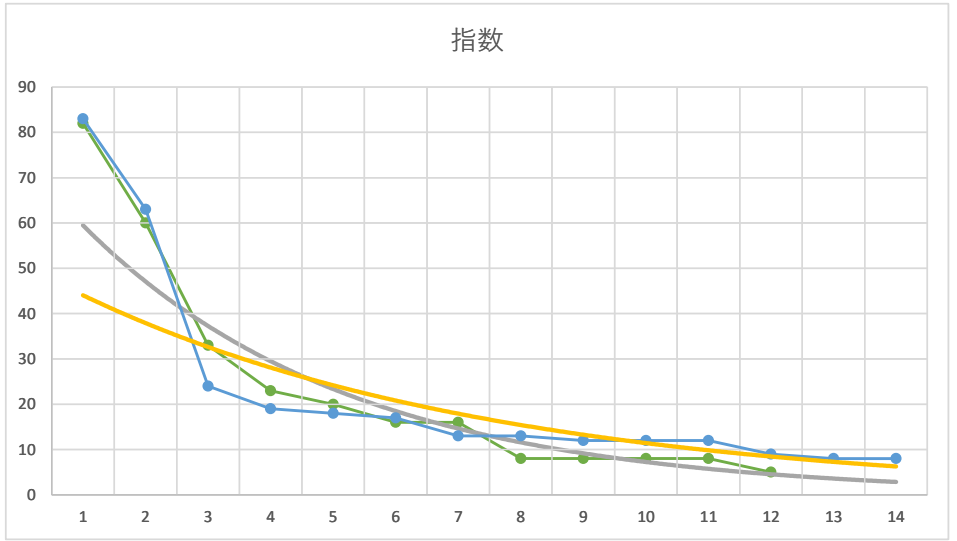

4

レース	2021112992010110	
No.	馬番	指数
1	13	83
2	11	63
3	14	24
4	7	19
5	10	18
6	4	17
7	9	13
8	1	13
9	8	12
10	6	12
11	5	12
12	2	9
13	12	8
14	3	8
15		
16		
17		
18