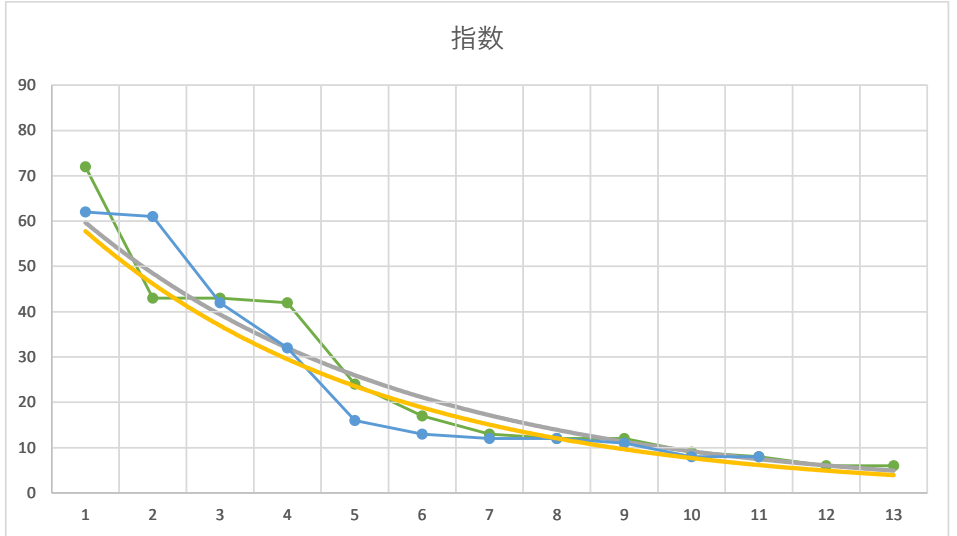

1

レース	2020031192010110	
No.	馬番	指数
1	6	62
2	11	61
3	8	42
4	10	32
5	4	16
6	7	13
7	5	12
8	3	12
9	9	11
10	2	8
11	1	8
12		
13		
14		
15		
16		
17		
18		

12R