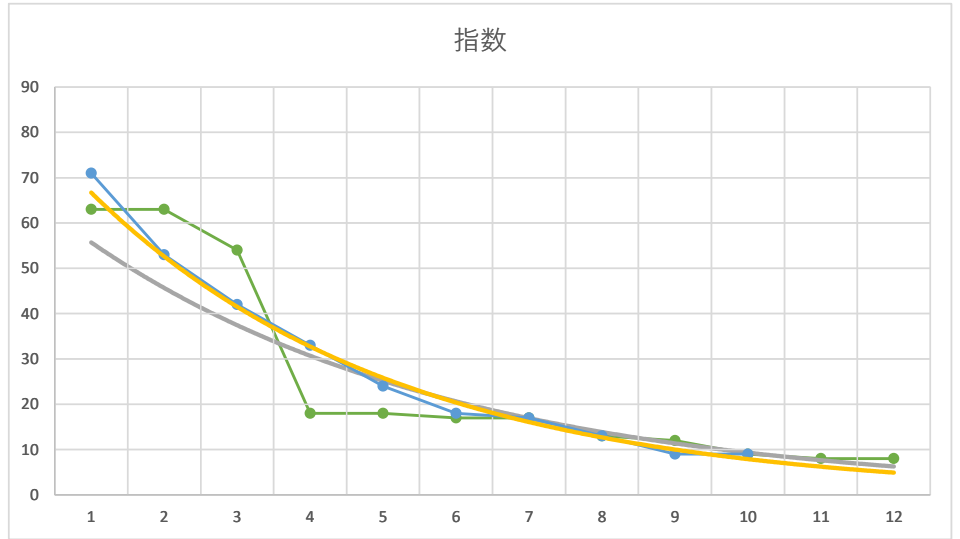

4

レース	2021062592010106	
No.	馬番	指数
1	9	71
2	7	53
3	3	42
4	4	33
5	10	24
6	8	18
7	6	17
8	1	13
9	5	9
10	2	9
11		
12		
13		
14		
15		
16		
17		
18