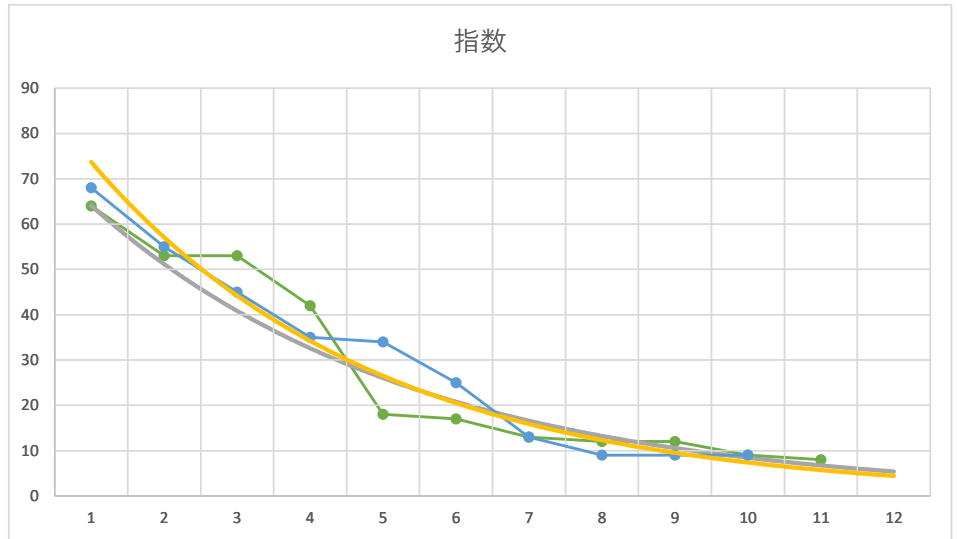

10R

2

レース	2020072092010104	
No.	馬番	指数
1	1	62
2	3	54
3	2	51
4	5	32
5	8	23
6	6	16
7	4	12
8	7	11
9		
10		
11		
12		
13		
14		
15		
16		
17		
18		

3

レース	2020072192010104	
No.	馬番	指数
1	2	59
2	7	49
3	4	41
4	1	30
5	3	17
6	5	16
7	6	15
8		
9		
10		
11		
12		
13		
14		
15		
16		
17		
18		

4

レース	2021081192010107	
No.	馬番	指数
1	3	62
2	1	62
3	5	43
4	2	33
5	4	24
6	6	17
7	7	12
8		
9		
10		
11		
12		
13		
14		
15		
16		
17		
18		

5

レース	2020072092010111	
No.	馬番	指数
1	3	63
2	1	54
3	4	52
4	2	33
5	8	32
6	6	17
7	7	13
8	5	9
9		
10		
11		
12		
13		
14		
15		
16		
17		
18		

1

レース	2021112992010111	
No.	馬番	指数
1	4	68
2	1	55
3	7	45
4	8	35
5	5	34
6	10	25
7	6	13
8	3	9
9	2	9
10	9	9
11		
12		
13		
14		
15		
16		
17		
18		

11R

2

レース	2020092992010103	
No.	馬番	指数
1	1	62
2	3	62
3	8	42
4	5	32
5	6	24
6	2	17
7	7	15
8	10	8
9	9	8
10	4	8
11		
12		
13		
14		
15		
16		
17		
18		