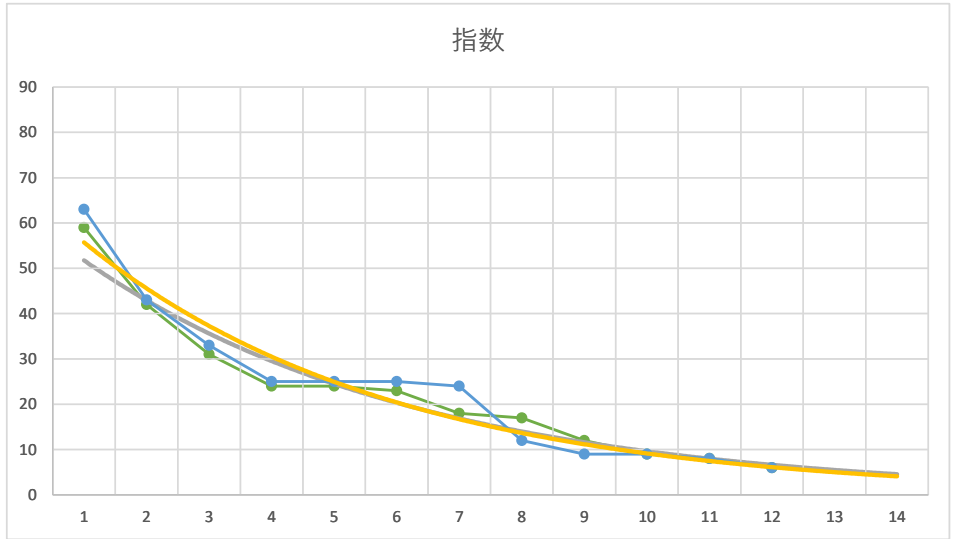

1

レース	2021071792010105	
No.	馬番	指数
1	12	62
2	3	40
3	2	33
4	6	32
5	10	24
6	1	23
7	8	16
8	11	13
9	4	13
10	7	11
11	5	8
12	9	5
13		
14		
15		
16		
17		
18		

3R

2

レース	2020092992010102	
No.	馬番	指数
1	8	62
2	3	32
3	7	32
4	9	25
5	2	24
6	6	24
7	4	24
8	11	17
9	10	12
10	5	8
11	12	8
12	1	5
13		
14		
15		
16		
17		
18		

3

レース	2021102992010102	
No.	馬番	指数
1	2	54
2	5	44
3	9	32
4	8	24
5	7	23
6	1	23
7	6	18
8	3	17
9	11	17
10	4	13
11	10	8
12		
13		
14		
15		
16		
17		
18		

4

レース	2020061592010106	
No.	馬番	指数
1	4	63
2	7	43
3	1	33
4	10	25
5	12	25
6	9	25
7	6	24
8	11	12
9	8	9
10	3	9
11	5	8
12	2	6
13		
14		
15		
16		
17		
18		