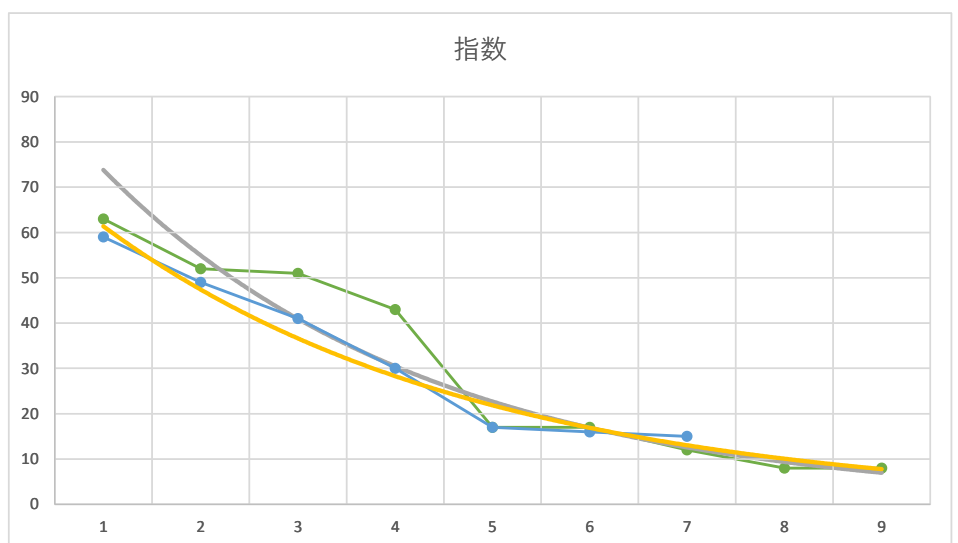

5

レース	2021021292010112	
No.	馬番	指数
1	5	63
2	2	63
3	9	54
4	1	23
5	4	17
6	10	17
7	3	16
8	7	11
9	8	9
10	6	8
11		
12		
13		
14		
15		
16		
17		
18		

1

レース	2021080992010102	
No.	馬番	指数
1	5	61
2	8	52
3	3	51
4	9	39
5	6	16
6	7	16
7	1	12
8	2	11
9	4	8
10		
11		
12		
13		
14		
15		
16		
17		
18		

10R

2

レース	2020072092010104	
No.	馬番	指数
1	1	62
2	3	54
3	2	51
4	5	32
5	8	23
6	6	16
7	4	12
8	7	11
9		
10		
11		
12		
13		
14		
15		
16		
17		
18		

3

レース	2020072192010104	
No.	馬番	指数
1	2	59
2	7	49
3	4	41
4	1	30
5	3	17
6	5	16
7	6	15
8		
9		
10		
11		
12		
13		
14		
15		
16		
17		
18		

4

レース	2021081192010107	
No.	馬番	指数
1	3	62
2	1	62
3	5	43
4	2	33
5	4	24
6	6	17
7	7	12
8		
9		
10		
11		
12		
13		
14		
15		
16		
17		
18		

5

レース	2020072092010111	
No.	馬番	指数
1	3	63
2	1	54
3	4	52
4	2	33
5	8	32
6	6	17
7	7	13
8	5	9
9		
10		
11		
12		
13		
14		
15		
16		
17		
18		