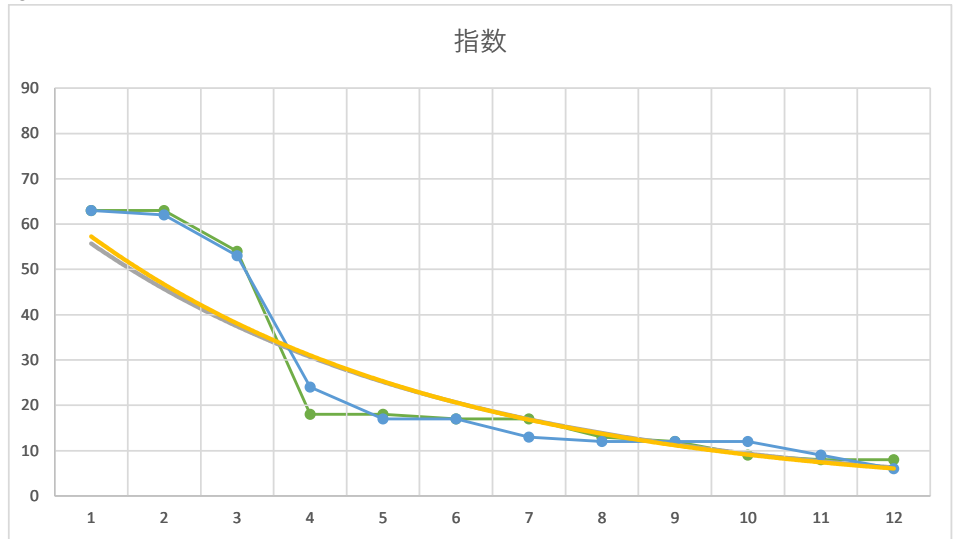

1

レース	2020120492010107	
No.	馬番	指数
1	2	63
2	4	62
3	6	53
4	9	24
5	12	17
6	7	17
7	1	13
8	5	12
9	10	12
10	11	12
11	8	9
12	3	6
13		
14		
15		
16		
17		
18		

6R