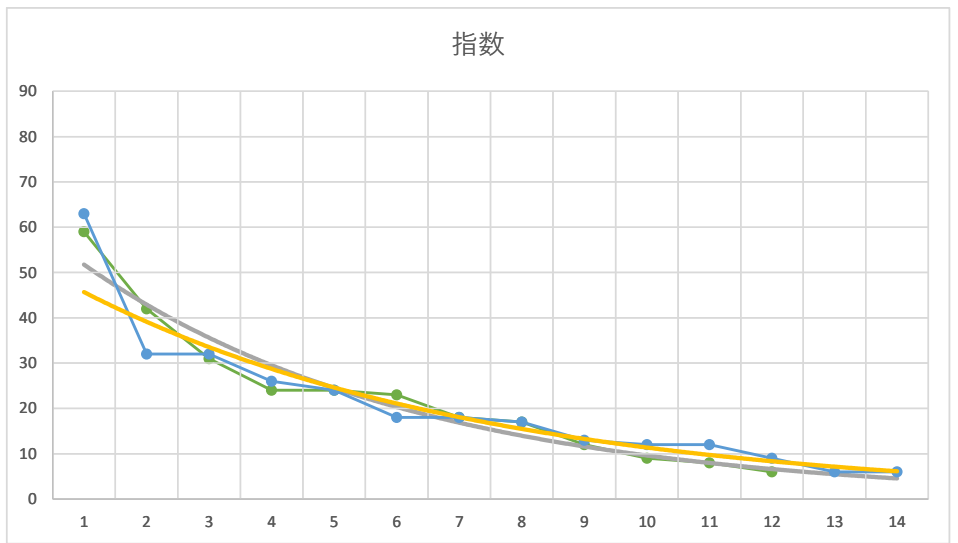

5

レース	2021031992010109	
No.	馬番	指数
1	8	63
2	10	32
3	11	32
4	2	26
5	5	24
6	6	18
7	3	18
8	1	17
9	14	13
10	7	12
11	13	12
12	9	9
13	12	6
14	4	6
15		
16		
17		
18