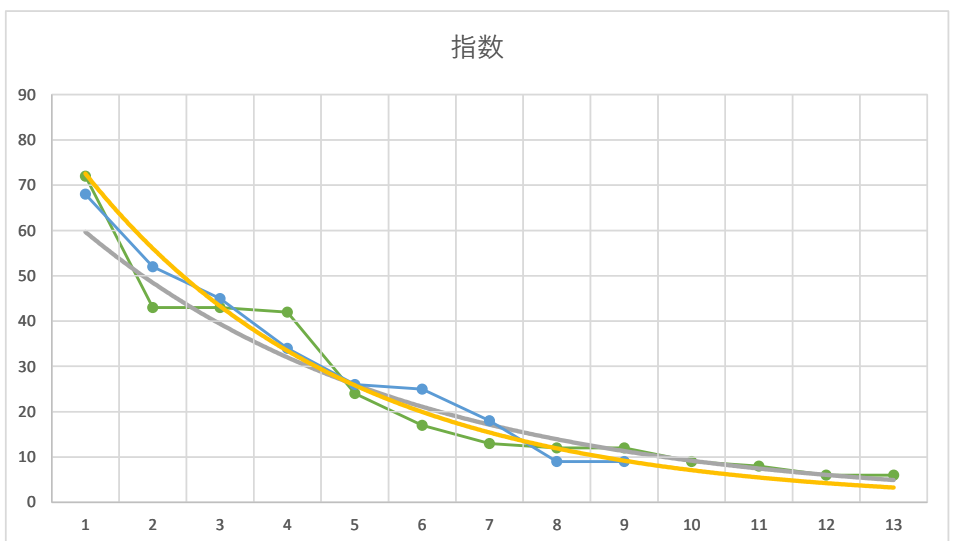

5

レース	2020120192010106	
No.	馬番	指数
1	2	63
2	5	62
3	1	44
4	6	24
5	8	24
6	7	17
7	3	17
8	4	13
9		
10		
11		
12		
13		
14		
15		
16		
17		
18		

1

レース	2020031192010110	
No.	馬番	指数
1	6	62
2	11	61
3	8	42
4	10	32
5	4	16
6	7	13
7	5	12
8	3	12
9	9	11
10	2	8
11	1	8
12		
13		
14		
15		
16		
17		
18		

12R

2

レース	2020102892010111	
No.	馬番	指数
1	8	64
2	1	63
3	9	32
4	7	32
5	5	25
6	2	24
7	6	13
8	4	12
9	10	9
10	3	9
11		
12		
13		
14		
15		
16		
17		
18		

3

レース	2021011592010109	
No.	馬番	指数
1	4	68
2	1	52
3	5	45
4	9	34
5	7	26
6	6	25
7	8	18
8	3	9
9	2	9
10		
11		
12		
13		
14		
15		
16		
17		
18		

4

レース	2021050392010102	
No.	馬番	指数
1	9	72
2	5	43
3	3	42
4	6	41
5	2	17
6	4	12
7	8	11
8	1	11
9	7	8
10		
11		
12		
13		
14		
15		
16		
17		
18		

5

レース	2020061692010107	
No.	馬番	指数
1	2	63
2	10	62
3	12	43
4	9	32
5	7	24
6	3	18
7	4	17
8	6	13
9	11	12
10	5	9
11	1	9
12	8	6
13		
14		
15		
16		
17		
18		