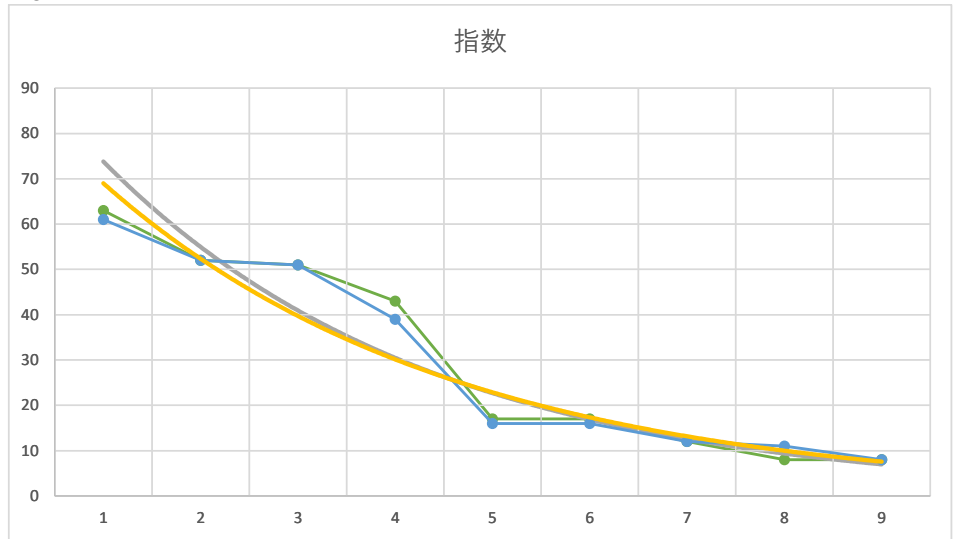

1

レース	2021080992010102	
No.	馬番	指数
1	5	61
2	8	52
3	3	51
4	9	39
5	6	16
6	7	16
7	1	12
8	2	11
9	4	8
10		
11		
12		
13		
14		
15		
16		
17		
18		

10R