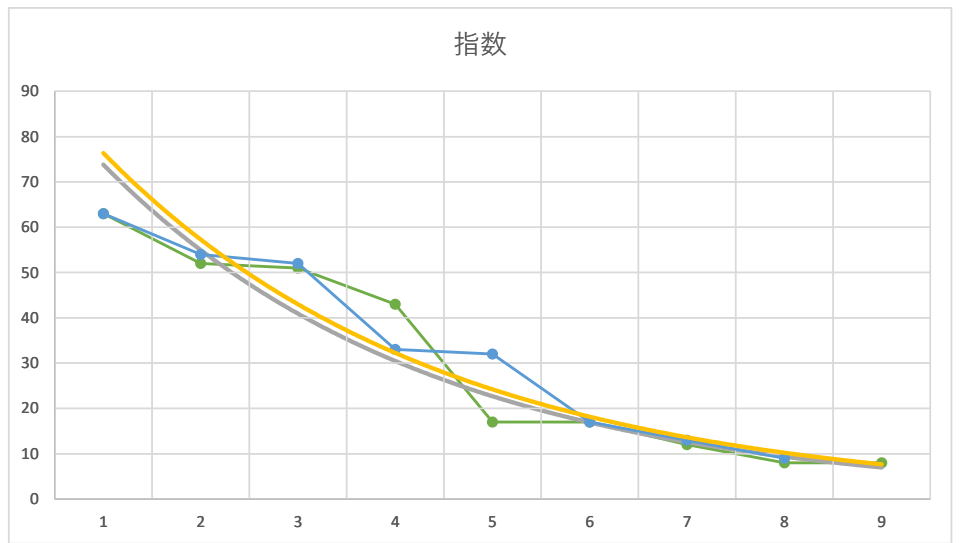

5

レース	2021021292010112	
No.	馬番	指数
1	5	63
2	2	63
3	9	54
4	1	23
5	4	17
6	10	17
7	3	16
8	7	11
9	8	9
10	6	8
11		
12		
13		
14		
15		
16		
17		
18		

1

レース	2021080992010102	
No.	馬番	指数
1	5	61
2	8	52
3	3	51
4	9	39
5	6	16
6	7	16
7	1	12
8	2	11
9	4	8
10		
11		
12		
13		
14		
15		
16		
17		
18		

10R

2

レース	2020072092010104	
No.	馬番	指数
1	1	62
2	3	54
3	2	51
4	5	32
5	8	23
6	6	16
7	4	12
8	7	11
9		
10		
11		
12		
13		
14		
15		
16		
17		
18		

3

レース	2020072192010104	
No.	馬番	指数
1	2	59
2	7	49
3	4	41
4	1	30
5	3	17
6	5	16
7	6	15
8		
9		
10		
11		
12		
13		
14		
15		
16		
17		
18		

4

レース	2021081192010107	
No.	馬番	指数
1	3	62
2	1	62
3	5	43
4	2	33
5	4	24
6	6	17
7	7	12
8		
9		
10		
11		
12		
13		
14		
15		
16		
17		
18		

5

レース	2020072092010111	
No.	馬番	指数
1	3	63
2	1	54
3	4	52
4	2	33
5	8	32
6	6	17
7	7	13
8	5	9
9		
10		
11		
12		
13		
14		
15		
16		
17		
18		