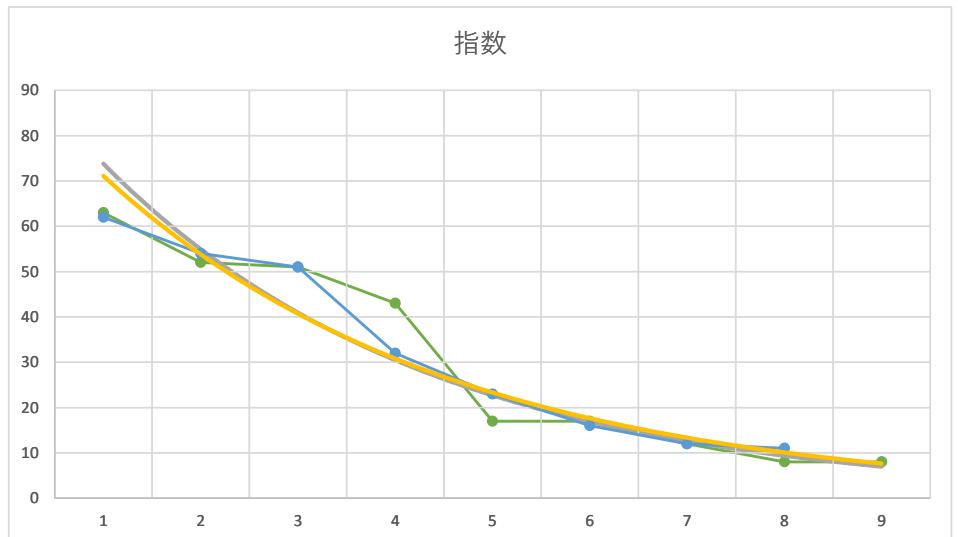

2

レース	2020072092010104	
No.	馬番	指数
1	1	62
2	3	54
3	2	51
4	5	32
5	8	23
6	6	16
7	4	12
8	7	11
9		
10		
11		
12		
13		
14		
15		
16		
17		
18