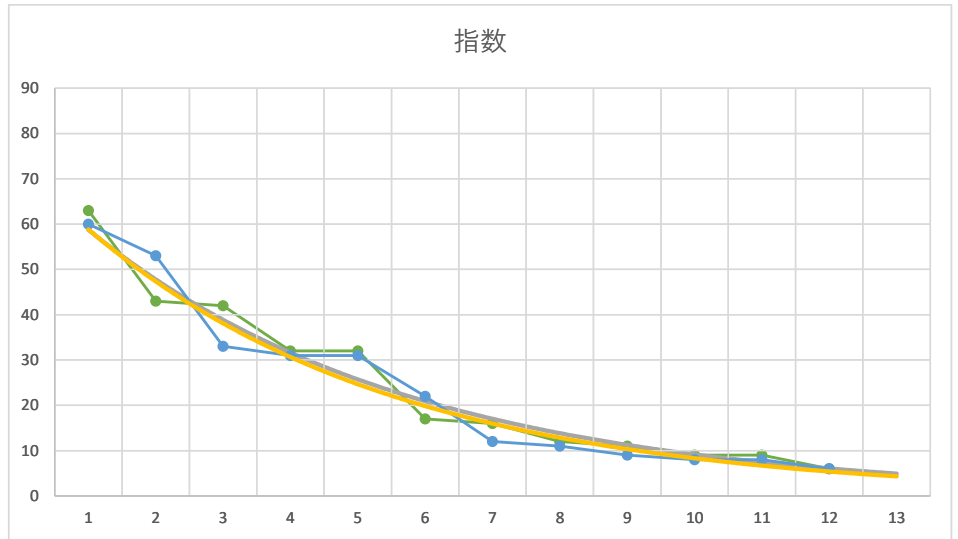

4

レース	2021062592010106	
No.	馬番	指数
1	9	71
2	7	53
3	3	42
4	4	33
5	10	24
6	8	18
7	6	17
8	1	13
9	5	9
10	2	9
11		
12		
13		
14		
15		
16		
17		
18		

5

レース	2020050792010109	
No.	馬番	指数
1	6	72
2	4	53
3	2	43
4	9	33
5	8	25
6	3	19
7	10	18
8	1	12
9	7	9
10	5	9
11	11	8
12		
13		
14		
15		
16		
17		
18		

1

レース 2020100192010102		
No.	馬番	指数
1	5	60
2	10	53
3	2	33
4	7	31
5	8	31
6	6	22
7	9	12
8	1	11
9	3	9
10	4	8
11	12	8
12	11	6
13		
14		
15		
16		
17		
18		

7R

2

レース 2020120292010108		
No.	馬番	指数
1	6	62
2	10	43
3	5	42
4	9	32
5	12	25
6	3	25
7	7	18
8	2	13
9	11	12
10	1	9
11	8	8
12	4	6
13		
14		
15		
16		
17		
18		