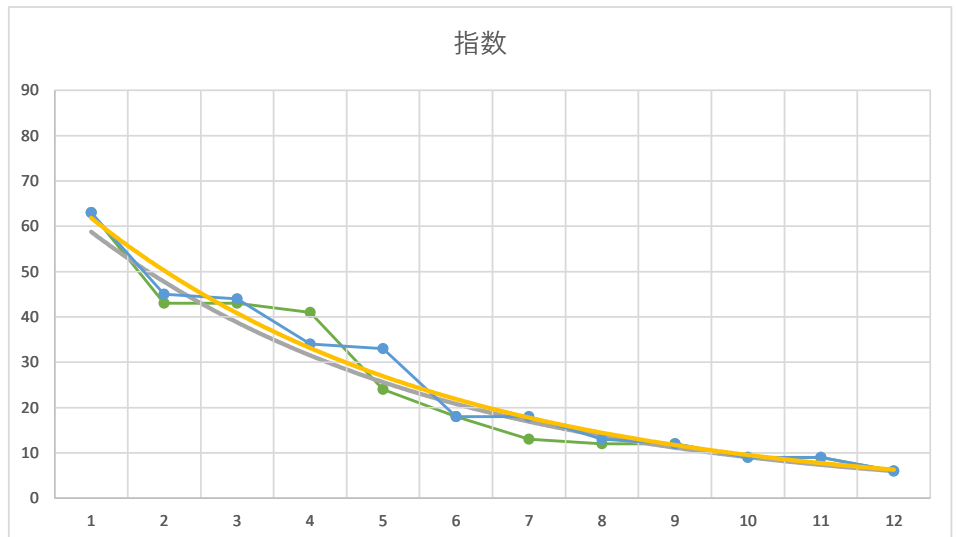

1

レース	2020100192010102	
No.	馬番	指数
1	5	60
2	10	53
3	2	33
4	7	31
5	8	31
6	6	22
7	9	12
8	1	11
9	3	9
10	4	8
11	12	8
12	11	6
13		
14		
15		
16		
17		
18		

5R

2

レース	2021031792010110	
No.	馬番	指数
1	6	63
2	3	45
3	1	44
4	12	34
5	11	33
6	4	18
7	8	18
8	9	13
9	2	12
10	10	9
11	7	9
12	5	6
13		
14		
15		
16		
17		
18		