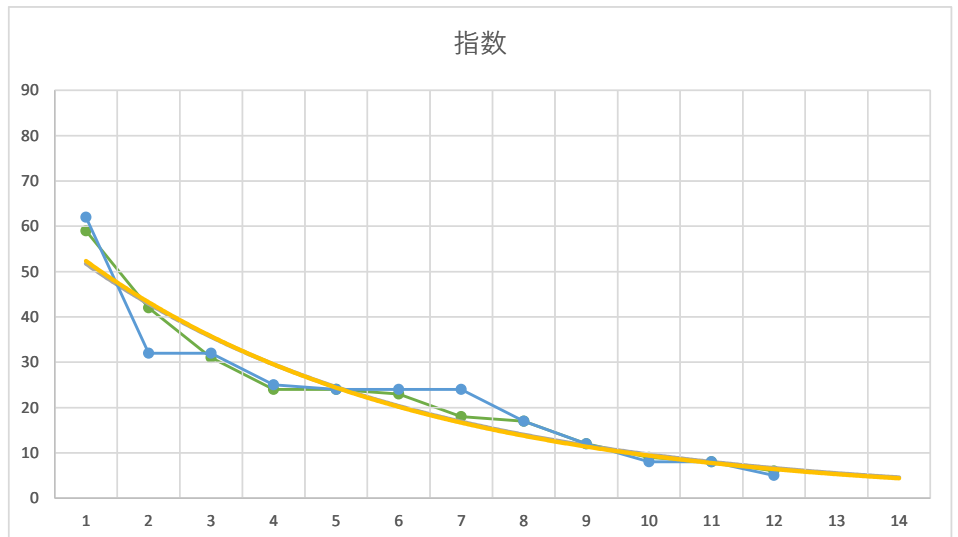

1

レース	2021071792010105	
No.	馬番	指数
1	12	62
2	3	40
3	2	33
4	6	32
5	10	24
6	1	23
7	8	16
8	11	13
9	4	13
10	7	11
11	5	8
12	9	5
13		
14		
15		
16		
17		
18		

3R

2

レース	2020092992010102	
No.	馬番	指数
1	8	62
2	3	32
3	7	32
4	9	25
5	2	24
6	6	24
7	4	24
8	11	17
9	10	12
10	5	8
11	12	8
12	1	5
13		
14		
15		
16		
17		
18		