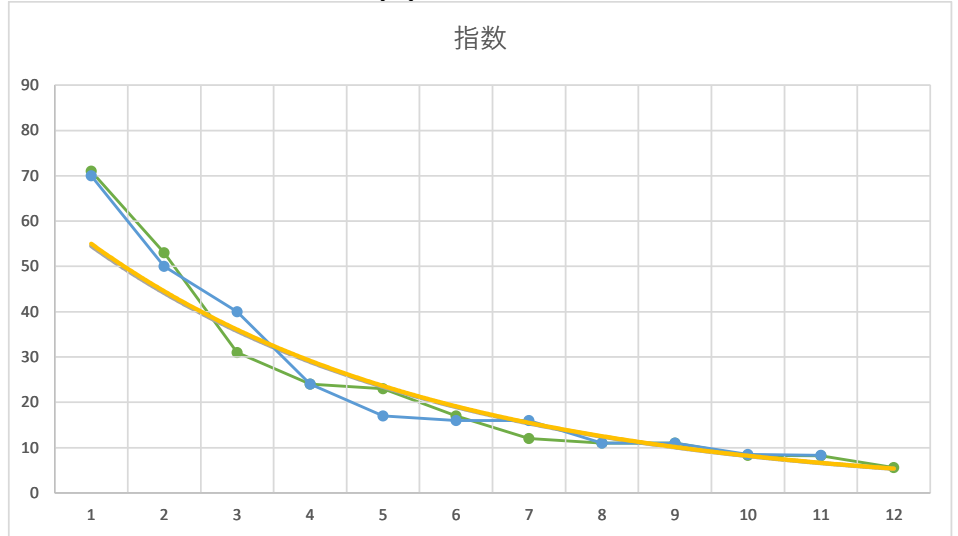

1

レース	2020072092010101	
No.	馬番	指数
1	2	70
2	10	50
3	11	40
4	5	24
5	6	17
6	8	16
7	9	16
8	3	11
9	7	11
10	4	8.5
11	1	8.3
12		
13		
14		
15		
16		
17		
18		

1R

2022年5月3日(火) 船橋競馬分析

2

レース	2021120192010103	
No.	馬番	指数
1	3	75
2	8	43
3	4	41
4	2	25
5	11	24
6	10	18
7	9	17
8	7	17
9	5	11
10	1	9
11	12	8
12	6	5
13		
14		
15		
16		
17		
18		