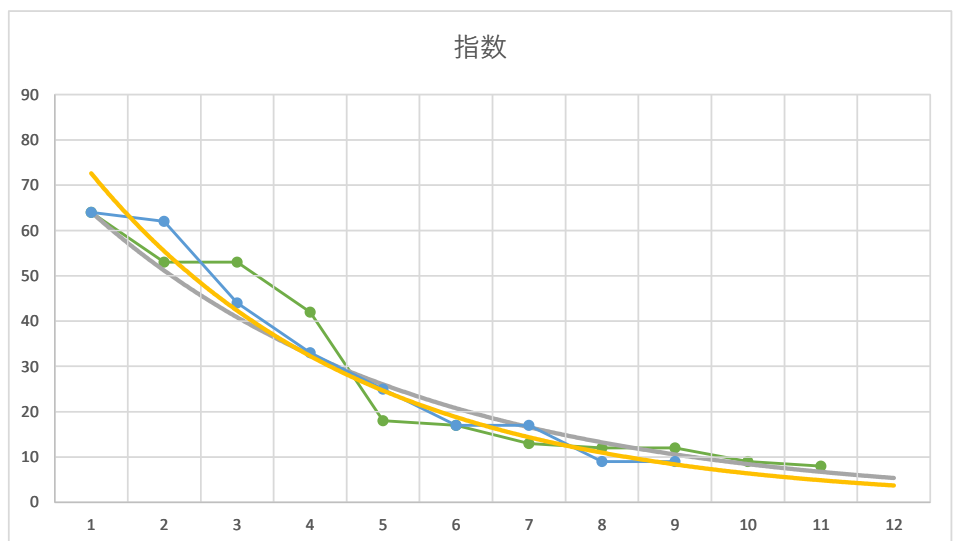

1

レース	2021112992010111	
No.	馬番	指数
1	4	68
2	1	55
3	7	45
4	8	35
5	5	34
6	10	25
7	6	13
8	3	9
9	2	9
10	9	9
11		
12		
13		
14		
15		
16		
17		
18		

11R

2

レース	2020092992010103	
No.	馬番	指数
1	1	62
2	3	62
3	8	42
4	5	32
5	6	24
6	2	17
7	7	15
8	10	8
9	9	8
10	4	8
11		
12		
13		
14		
15		
16		
17		
18		

3

レース	2021102592010110	
No.	馬番	指数
1	8	64
2	7	62
3	4	44
4	5	33
5	9	25
6	6	17
7	2	17
8	1	9
9	3	9
10		
11		
12		
13		
14		
15		
16		
17		
18		

4

レース	2021072092010106	
No.	馬番	指数
1	12	63
2	9	54
3	5	53
4	8	33
5	11	25
6	10	24
7	7	13
8	6	12
9	1	9
10	4	9
11	2	9
12	3	6
13		
14		
15		
16		
17		
18		