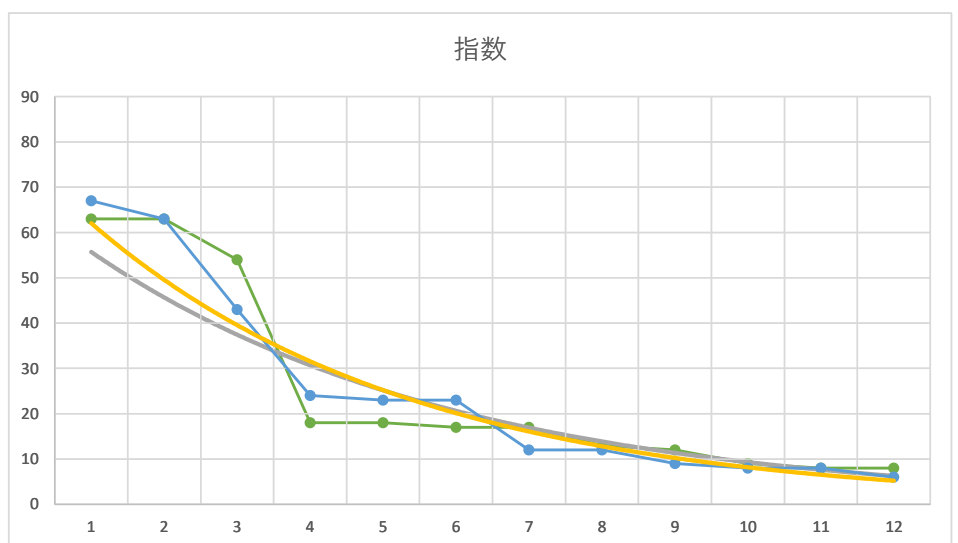

6R

2

レース	2020092992010112	
No.	馬番	指数
1	8	68
2	7	55
3	9	54
4	5	23
5	3	19
6	1	18
7	4	17
8	11	13
9	6	12
10	2	9
11	10	9
12		
13		
14		
15		
16		
17		
18		

3

レース	2020080592010105	
No.	馬番	指数
1	9	67
2	5	63
3	8	43
4	1	24
5	11	23
6	4	23
7	12	12
8	10	12
9	7	9
10	6	8
11	3	8
12	2	6
13		
14		
15		
16		
17		
18		