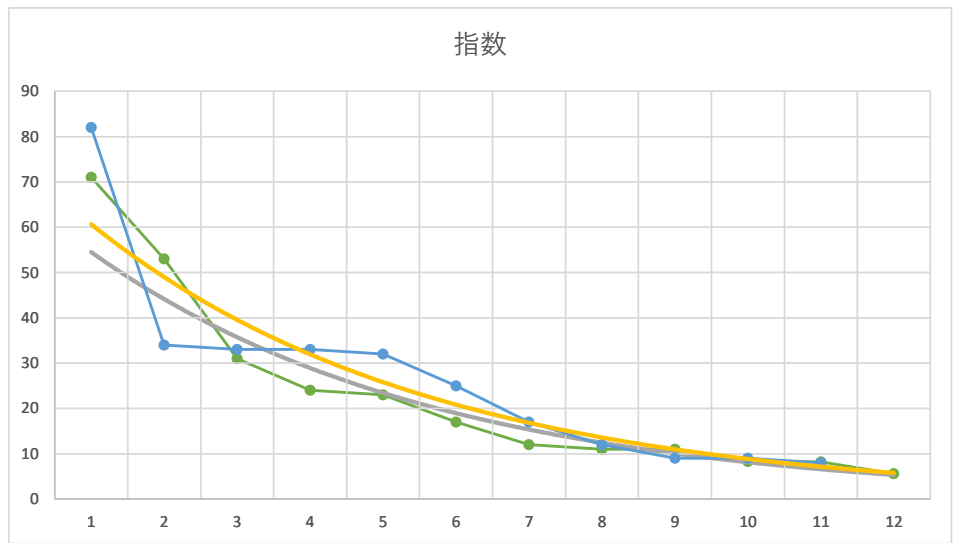

5

レース	2020061992010108	
No.	馬番	指数
1	10	82
2	6	34
3	9	33
4	11	33
5	7	32
6	2	25
7	5	17
8	8	12
9	4	9
10	3	9
11	1	8
12		
13		
14		
15		
16		
17		
18