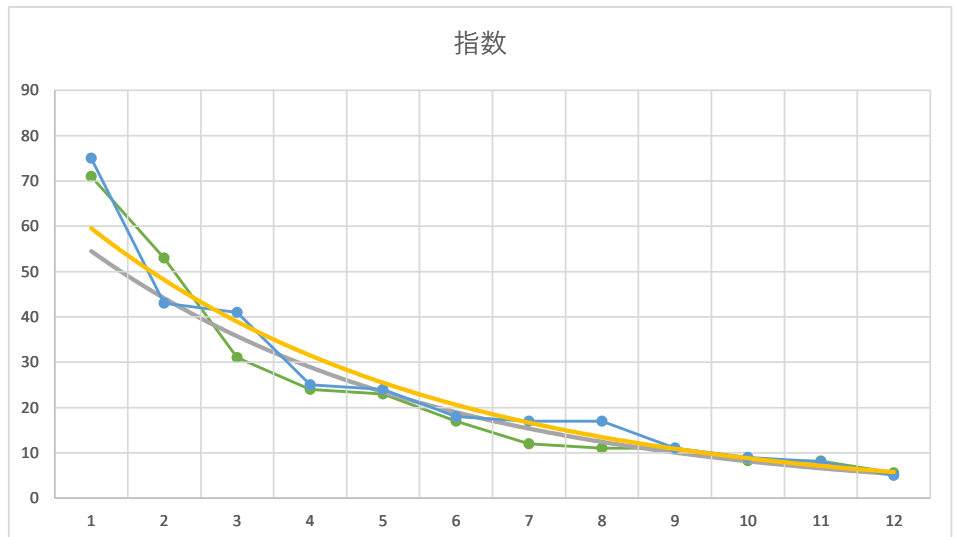

1

レース	2020072092010101	
No.	馬番	指数
1	2	70
2	10	50
3	11	40
4	5	24
5	6	17
6	8	16
7	9	16
8	3	11
9	7	11
10	4	8.5
11	1	8.3
12		
13		
14		
15		
16		
17		
18		

1R

2022年5月3日(火) 船橋競馬分析

2

レース	2021120192010103	
No.	馬番	指数
1	3	75
2	8	43
3	4	41
4	2	25
5	11	24
6	10	18
7	9	17
8	7	17
9	5	11
10	1	9
11	12	8
12	6	5
13		
14		
15		
16		
17		
18		