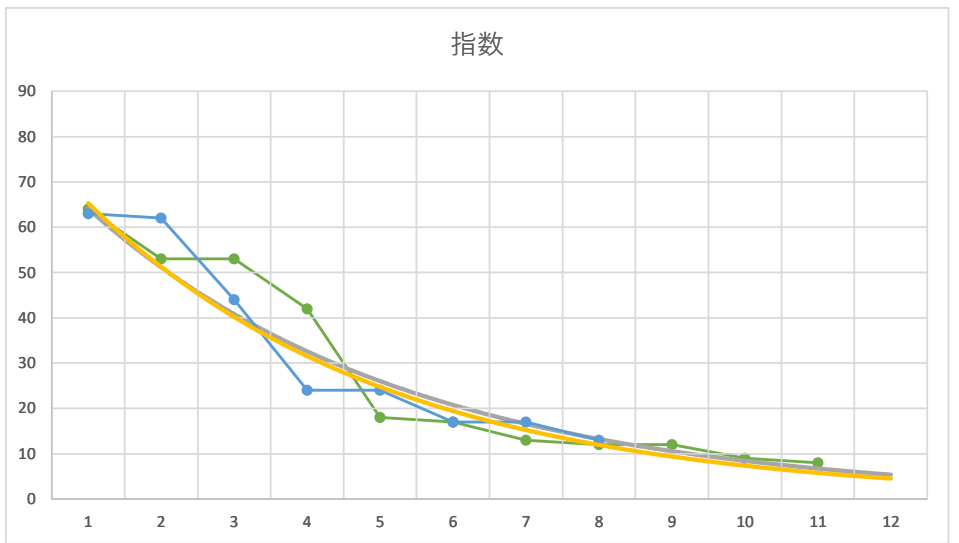

1

レース	2021112992010111	
No.	馬番	指数
1	4	68
2	1	55
3	7	45
4	8	35
5	5	34
6	10	25
7	6	13
8	3	9
9	2	9
10	9	9
11		
12		
13		
14		
15		
16		
17		
18		

11R

2

レース	2020092992010103	
No.	馬番	指数
1	1	62
2	3	62
3	8	42
4	5	32
5	6	24
6	2	17
7	7	15
8	10	8
9	9	8
10	4	8
11		
12		
13		
14		
15		
16		
17		
18		

3

レース	2021102592010110	
No.	馬番	指数
1	8	64
2	7	62
3	4	44
4	5	33
5	9	25
6	6	17
7	2	17
8	1	9
9	3	9
10		
11		
12		
13		
14		
15		
16		
17		
18		

4

レース	2021072092010106	
No.	馬番	指数
1	12	63
2	9	54
3	5	53
4	8	33
5	11	25
6	10	24
7	7	13
8	6	12
9	1	9
10	4	9
11	2	9
12	3	6
13		
14		
15		
16		
17		
18		

5

レース	2020120192010106	
No.	馬番	指数
1	2	63
2	5	62
3	1	44
4	6	24
5	8	24
6	7	17
7	3	17
8	4	13
9		
10		
11		
12		
13		
14		
15		
16		
17		
18		

1

レース	2020031192010110	
No.	馬番	指数
1	6	62
2	11	61
3	8	42
4	10	32
5	4	16
6	7	13
7	5	12
8	3	12
9	9	11
10	2	8
11	1	8
12		
13		
14		
15		
16		
17		
18		