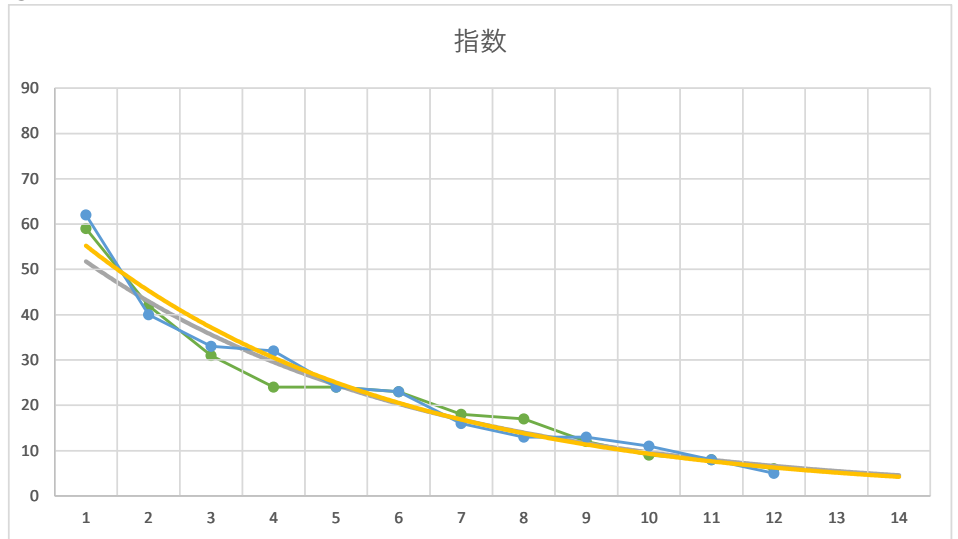

1

レース	2021071792010105	
No.	馬番	指数
1	12	62
2	3	40
3	2	33
4	6	32
5	10	24
6	1	23
7	8	16
8	11	13
9	4	13
10	7	11
11	5	8
12	9	5
13		
14		
15		
16		
17		
18		

3R