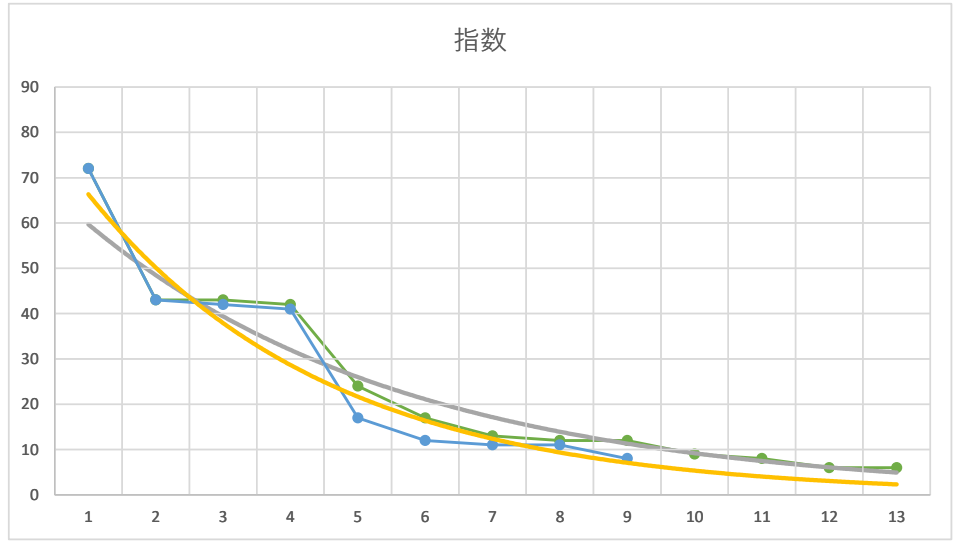

5

レース	2020120192010106	
No.	馬番	指数
1	2	63
2	5	62
3	1	44
4	6	24
5	8	24
6	7	17
7	3	17
8	4	13
9		
10		
11		
12		
13		
14		
15		
16		
17		
18		

1

レース	2020031192010110	
No.	馬番	指数
1	6	62
2	11	61
3	8	42
4	10	32
5	4	16
6	7	13
7	5	12
8	3	12
9	9	11
10	2	8
11	1	8
12		
13		
14		
15		
16		
17		
18		

12R

2

レース	2020102892010111	
No.	馬番	指数
1	8	64
2	1	63
3	9	32
4	7	32
5	5	25
6	2	24
7	6	13
8	4	12
9	10	9
10	3	9
11		
12		
13		
14		
15		
16		
17		
18		

3

レース	2021011592010109	
No.	馬番	指数
1	4	68
2	1	52
3	5	45
4	9	34
5	7	26
6	6	25
7	8	18
8	3	9
9	2	9
10		
11		
12		
13		
14		
15		
16		
17		
18		

4

レース	2021050392010102	
No.	馬番	指数
1	9	72
2	5	43
3	3	42
4	6	41
5	2	17
6	4	12
7	8	11
8	1	11
9	7	8
10		
11		
12		
13		
14		
15		
16		
17		
18		

5

レース	2020061692010107	
No.	馬番	指数
1	2	63
2	10	62
3	12	43
4	9	32
5	7	24
6	3	18
7	4	17
8	6	13
9	11	12
10	5	9
11	1	9
12	8	6
13		
14		
15		
16		
17		
18		