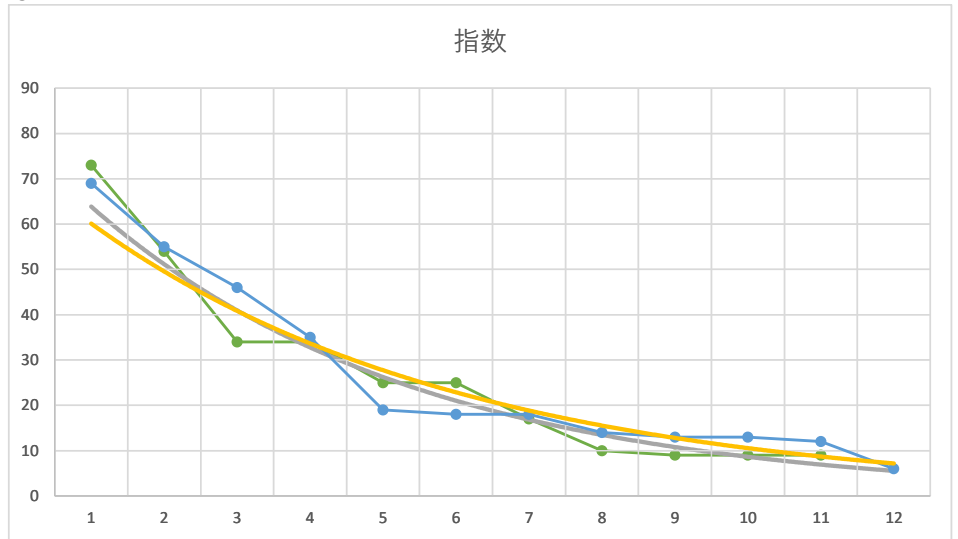

1

レース	2021102992010111	
No.	馬番	指数
1	7	69
2	11	55
3	1	46
4	10	35
5	2	19
6	3	18
7	9	18
8	4	14
9	12	13
10	5	13
11	6	12
12	8	6
13		
14		
15		
16		
17		
18		

8R