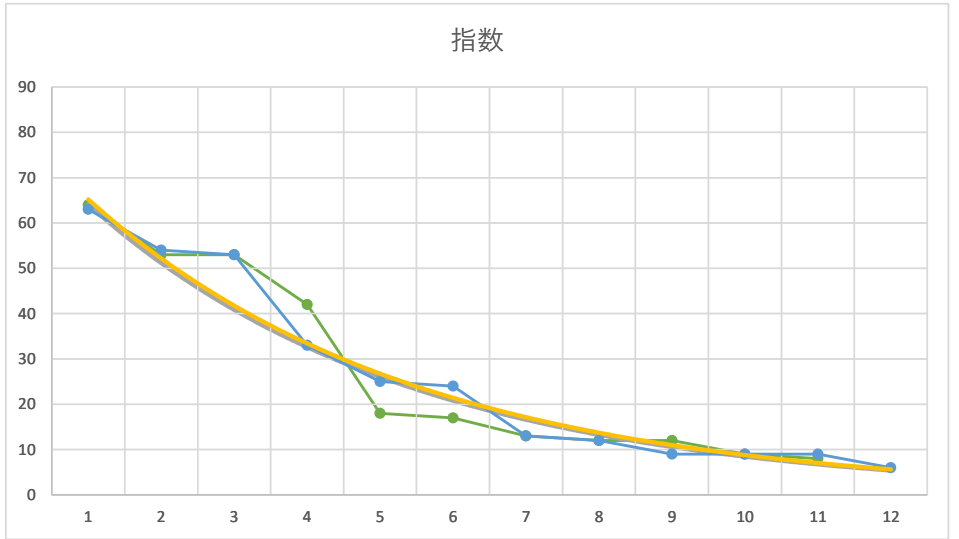

1

レース	2021112992010111	
No.	馬番	指数
1	4	68
2	1	55
3	7	45
4	8	35
5	5	34
6	10	25
7	6	13
8	3	9
9	2	9
10	9	9
11		
12		
13		
14		
15		
16		
17		
18		

11R

2

レース	2020092992010103	
No.	馬番	指数
1	1	62
2	3	62
3	8	42
4	5	32
5	6	24
6	2	17
7	7	15
8	10	8
9	9	8
10	4	8
11		
12		
13		
14		
15		
16		
17		
18		

3

レース	2021102592010110	
No.	馬番	指数
1	8	64
2	7	62
3	4	44
4	5	33
5	9	25
6	6	17
7	2	17
8	1	9
9	3	9
10		
11		
12		
13		
14		
15		
16		
17		
18		

4

レース	2021072092010106	
No.	馬番	指数
1	12	63
2	9	54
3	5	53
4	8	33
5	11	25
6	10	24
7	7	13
8	6	12
9	1	9
10	4	9
11	2	9
12	3	6
13		
14		
15		
16		
17		
18		