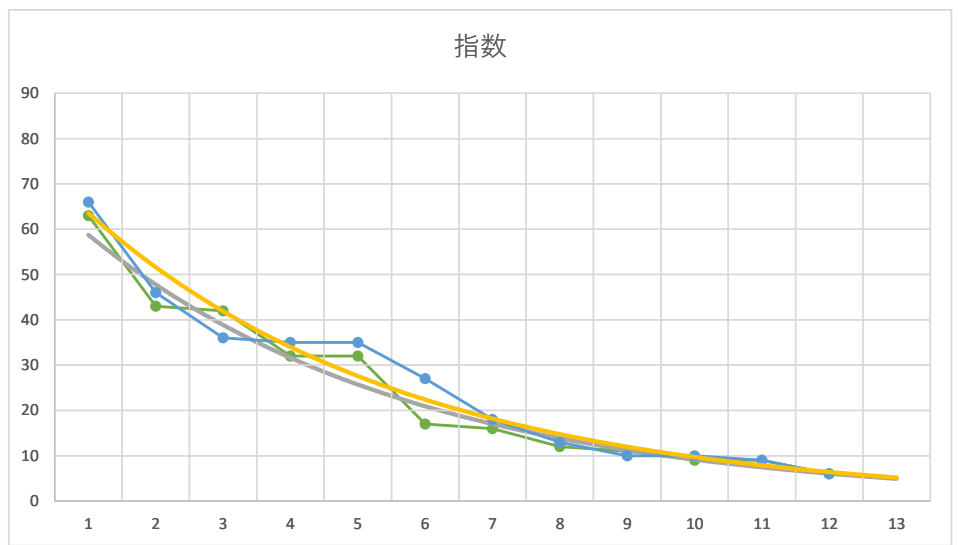

3

レース 2021090292010107		
No.	馬番	指数
1	5	63
2	2	44
3	1	42
4	4	33
5	12	24
6	10	24
7	3	17
8	6	12
9	7	9
10	9	9
11	8	9
12	11	6
13		
14		
15		
16		
17		
18		

4

レース	2020103092010108	
No.	馬番	指数
1	2	63
2	1	43
3	8	43
4	6	33
5	4	24
6	3	24
7	9	17
8	11	13
9	5	12
10	10	9
11	7	9
12	12	8
13	13	6
14		
15		
16		
17		
18		

5

レース	2020061792010111	
No.	馬番	指数
1	11	66
2	10	46
3	4	36
4	7	35
5	9	35
6	12	27
7	6	18
8	8	13
9	1	10
10	3	10
11	2	9
12	5	6
13		
14		
15		
16		
17		
18		

1

レース	2021102992010111	
No.	馬番	指数
1	7	69
2	11	55
3	1	46
4	10	35
5	2	19
6	3	18
7	9	18
8	4	14
9	12	13
10	5	13
11	6	12
12	8	6
13		
14		
15		
16		
17		
18		