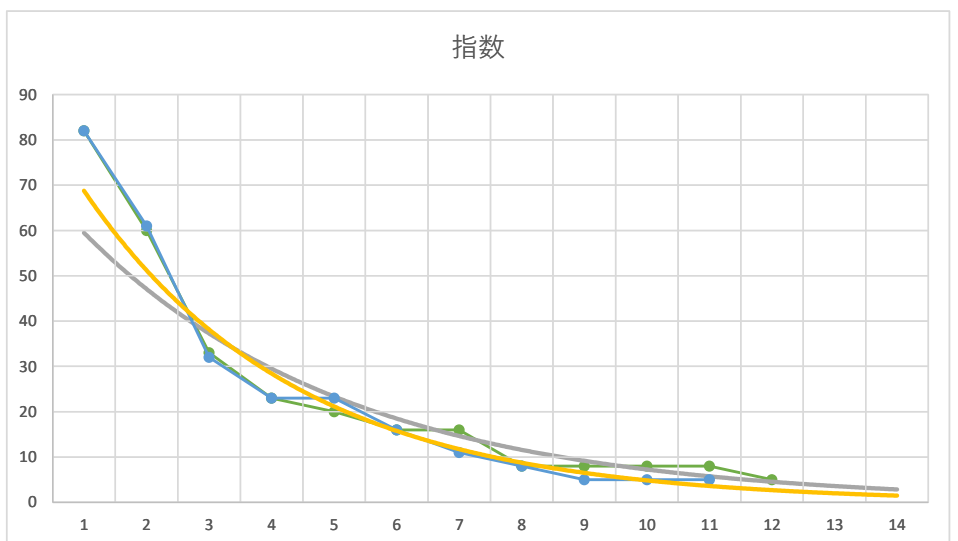

2R

2

レース	2021040592010107	
No.	馬番	指数
1	5	83
2	4	53
3	8	43
4	7	23
5	9	17
6	10	17
7	2	13
8	11	12
9	6	11
10	12	9
11	3	9
12	1	6
13		
14		
15		
16		
17		
18		

3

レース	2020021092010102	
No.	馬番	指数
1	10	82
2	7	61
3	4	32
4	8	23
5	2	23
6	11	16
7	3	11
8	9	8
9	1	5
10	5	5
11	6	5
12		
13		
14		
15		
16		
17		
18		