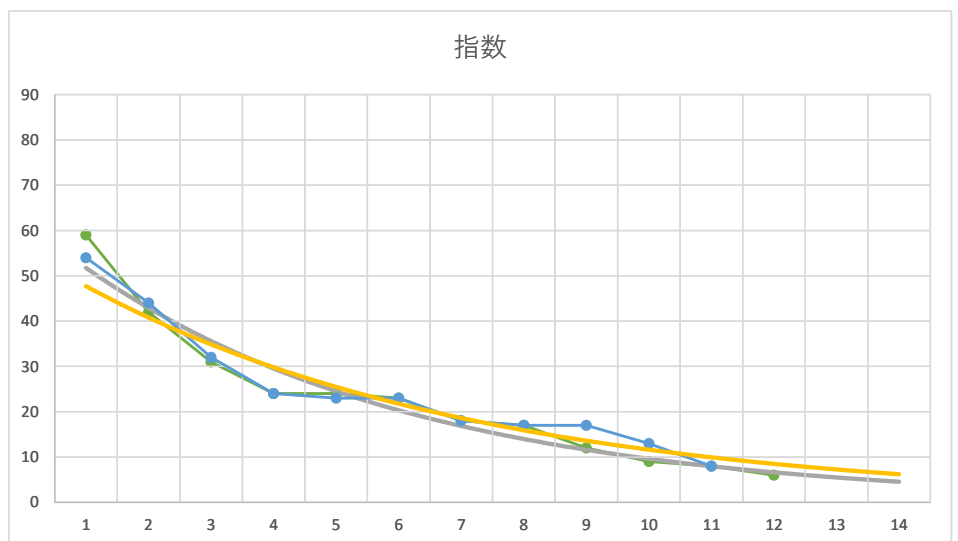

3

レース	2021102992010102	
No.	馬番	指数
1	2	54
2	5	44
3	9	32
4	8	24
5	7	23
6	1	23
7	6	18
8	3	17
9	11	17
10	4	13
11	10	8
12		
13		
14		
15		
16		
17		
18