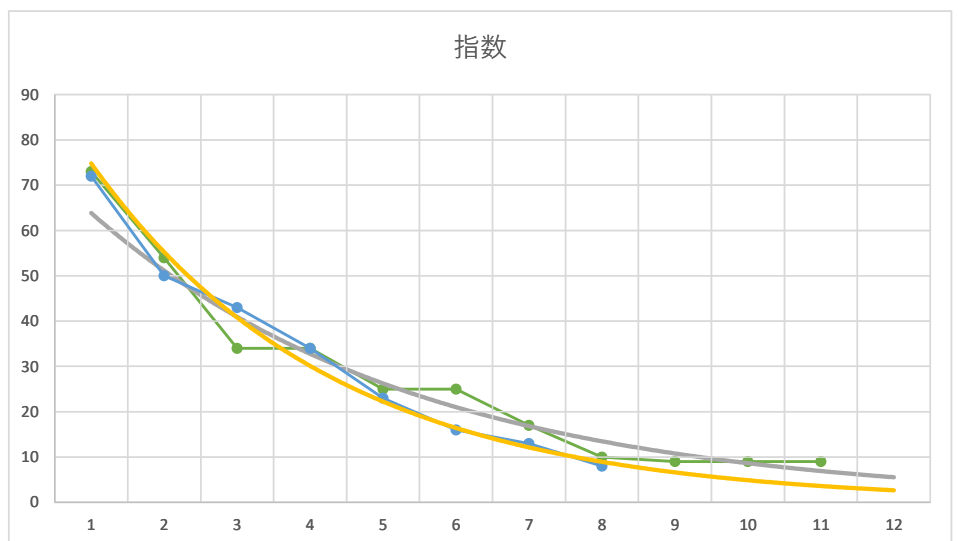

8R

2

レース	2020021192010112	
No.	馬番	指数
1	7	74
2	2	53
3	5	33
4	10	33
5	6	32
6	3	17
7	1	12
8	4	9
9	11	9
10	9	6
11	8	6
12		
13		
14		
15		
16		
17		
18		

3

レース	2021092892010104	
No.	馬番	指数
1	7	72
2	5	50
3	2	43
4	1	34
5	3	23
6	4	16
7	6	13
8	8	8
9		
10		
11		
12		
13		
14		
15		
16		
17		
18		

4

レース	2021040792010108	
No.	馬番	指数
1	4	76
2	6	44
3	7	44
4	9	33
5	8	25
6	3	16
7	10	13
8	2	12
9	11	9
10	1	9
11	12	8
12	5	8
13		
14		
15		
16		
17		
18		

5

レース	2021112992010102	
No.	馬番	指数
1	1	71
2	9	51
3	3	41
4	4	32
5	2	18
6	6	16
7	5	16
8	11	11
9	7	8
10	10	8
11	8	8
12		
13		
14		
15		
16		
17		
18		