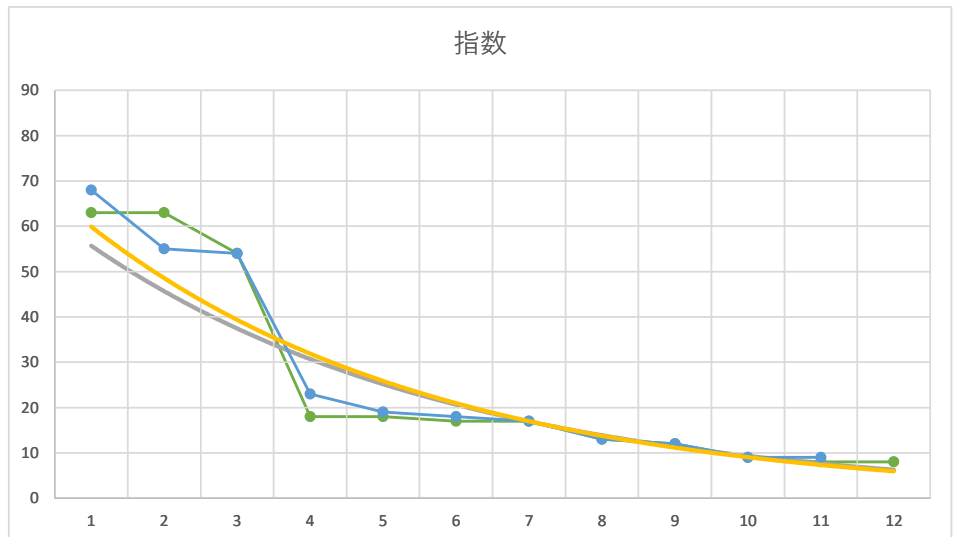

2

レース	2020092992010112	
No.	馬番	指数
1	8	68
2	7	55
3	9	54
4	5	23
5	3	19
6	1	18
7	4	17
8	11	13
9	6	12
10	2	9
11	10	9
12		
13		
14		
15		
16		
17		
18