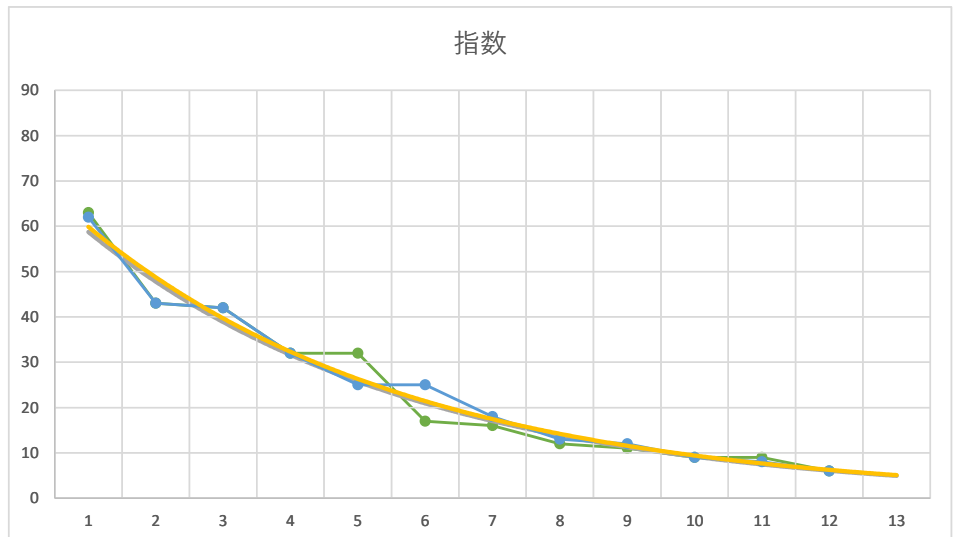

1

レース 2020100192010102		
No.	馬番	指数
1	5	60
2	10	53
3	2	33
4	7	31
5	8	31
6	6	22
7	9	12
8	1	11
9	3	9
10	4	8
11	12	8
12	11	6
13		
14		
15		
16		
17		
18		

7R

2

レース 2020120292010108		
No.	馬番	指数
1	6	62
2	10	43
3	5	42
4	9	32
5	12	25
6	3	25
7	7	18
8	2	13
9	11	12
10	1	9
11	8	8
12	4	6
13		
14		
15		
16		
17		
18		

3

レース 2021090292010107		
No.	馬番	指数
1	5	63
2	2	44
3	1	42
4	4	33
5	12	24
6	10	24
7	3	17
8	6	12
9	7	9
10	9	9
11	8	9
12	11	6
13		
14		
15		
16		
17		
18		

4

レース	2020103092010108	
No.	馬番	指数
1	2	63
2	1	43
3	8	43
4	6	33
5	4	24
6	3	24
7	9	17
8	11	13
9	5	12
10	10	9
11	7	9
12	12	8
13	13	6
14		
15		
16		
17		
18		