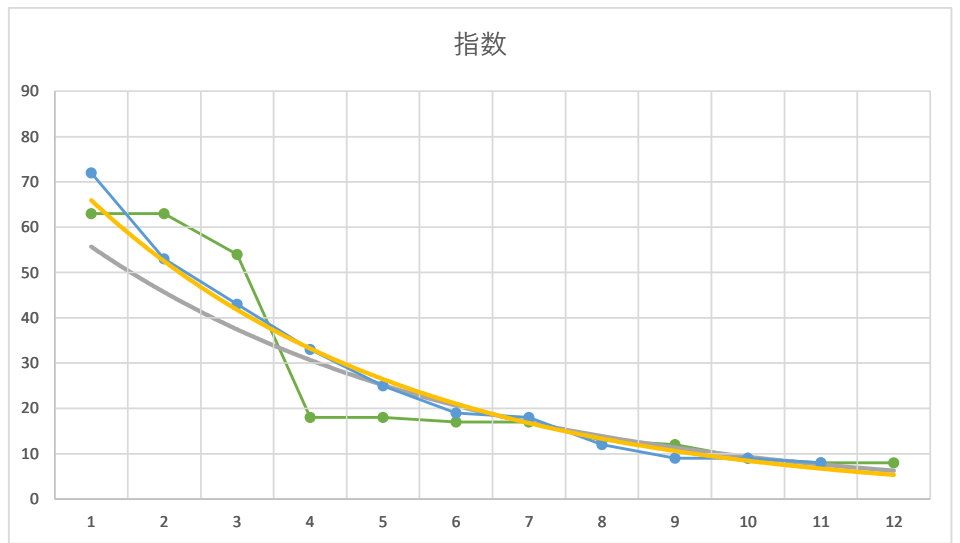

5

レース	2020050792010109	
No.	馬番	指数
1	6	72
2	4	53
3	2	43
4	9	33
5	8	25
6	3	19
7	10	18
8	1	12
9	7	9
10	5	9
11	11	8
12		
13		
14		
15		
16		
17		
18