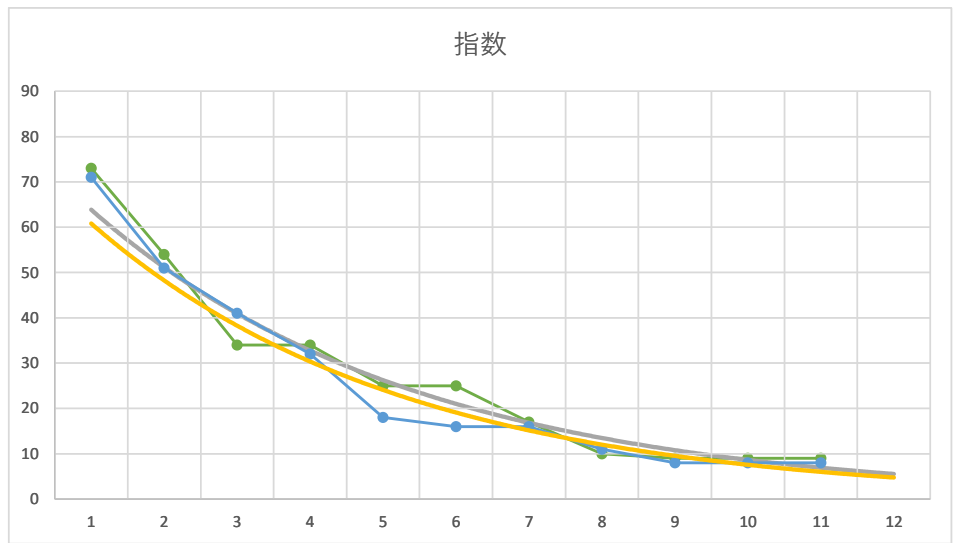

8R

2

レース	2020021192010112	
No.	馬番	指数
1	7	74
2	2	53
3	5	33
4	10	33
5	6	32
6	3	17
7	1	12
8	4	9
9	11	9
10	9	6
11	8	6
12		
13		
14		
15		
16		
17		
18		

3

レース	2021092892010104	
No.	馬番	指数
1	7	72
2	5	50
3	2	43
4	1	34
5	3	23
6	4	16
7	6	13
8	8	8
9		
10		
11		
12		
13		
14		
15		
16		
17		
18		

4

レース	2021040792010108	
No.	馬番	指数
1	4	76
2	6	44
3	7	44
4	9	33
5	8	25
6	3	16
7	10	13
8	2	12
9	11	9
10	1	9
11	12	8
12	5	8
13		
14		
15		
16		
17		
18		

5

レース	2021112992010102	
No.	馬番	指数
1	1	71
2	9	51
3	3	41
4	4	32
5	2	18
6	6	16
7	5	16
8	11	11
9	7	8
10	10	8
11	8	8
12		
13		
14		
15		
16		
17		
18		