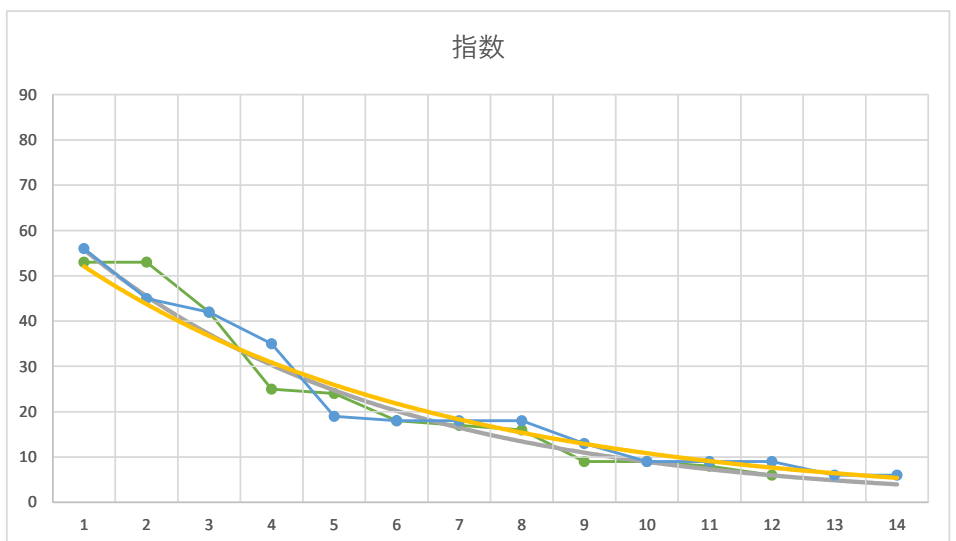

4R

2

レース	2020040292010103	
No.	馬番	指数
1	2	62
2	11	42
3	7	33
4	5	32
5	10	32
6	4	24
7	1	23
8	6	11
9	12	9
10	8	9
11	9	9
12	3	6
13		
14		
15		
16		
17		
18		

3

レース	2020120392010111	
No.	馬番	指数
1	9	56
2	12	45
3	8	42
4	4	35
5	14	19
6	7	18
7	3	18
8	2	18
9	1	13
10	10	9
11	6	9
12	5	9
13	11	6
14	13	6
15		
16		
17		
18		