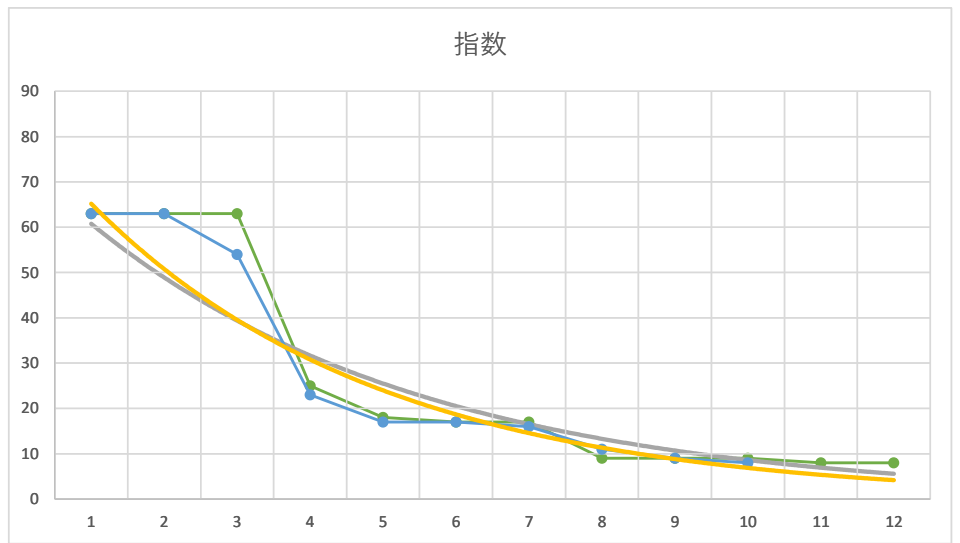

3

レース	2021062392010108	
No.	馬番	指数
1	1	72
2	7	53
3	2	43
4	6	42
5	8	23
6	3	17
7	9	13
8	5	12
9	10	9
10	4	8
11		
12		
13		
14		
15		
16		
17		
18		

4

レース	2021011492010111	
No.	馬番	指数
1	11	69
2	10	56
3	7	44
4	5	36
5	8	27
6	6	19
7	4	13
8	2	12
9	3	12
10	9	12
11	1	9
12		
13		
14		
15		
16		
17		
18		

5

レース	2021021292010112	
No.	馬番	指数
1	5	63
2	2	63
3	9	54
4	1	23
5	4	17
6	10	17
7	3	16
8	7	11
9	8	9
10	6	8
11		
12		
13		
14		
15		
16		
17		
18		

1

レース	2021080992010102	
No.	馬番	指数
1	5	61
2	8	52
3	3	51
4	9	39
5	6	16
6	7	16
7	1	12
8	2	11
9	4	8
10		
11		
12		
13		
14		
15		
16		
17		
18		