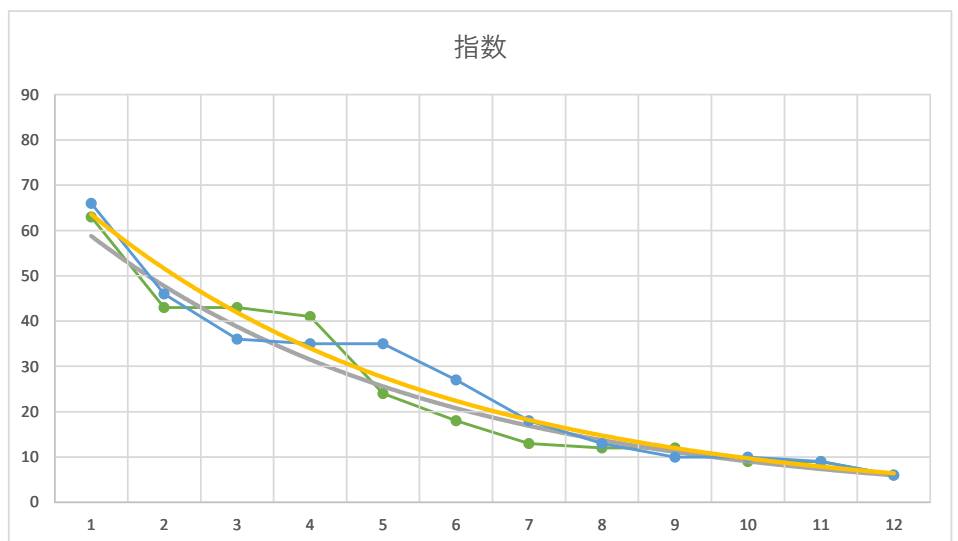

3

レース	2020061792010111	
No.	馬番	指数
1	11	66
2	10	46
3	4	36
4	7	35
5	9	35
6	12	27
7	6	18
8	8	13
9	1	10
10	3	10
11	2	9
12	5	6
13		
14		
15		
16		
17		
18