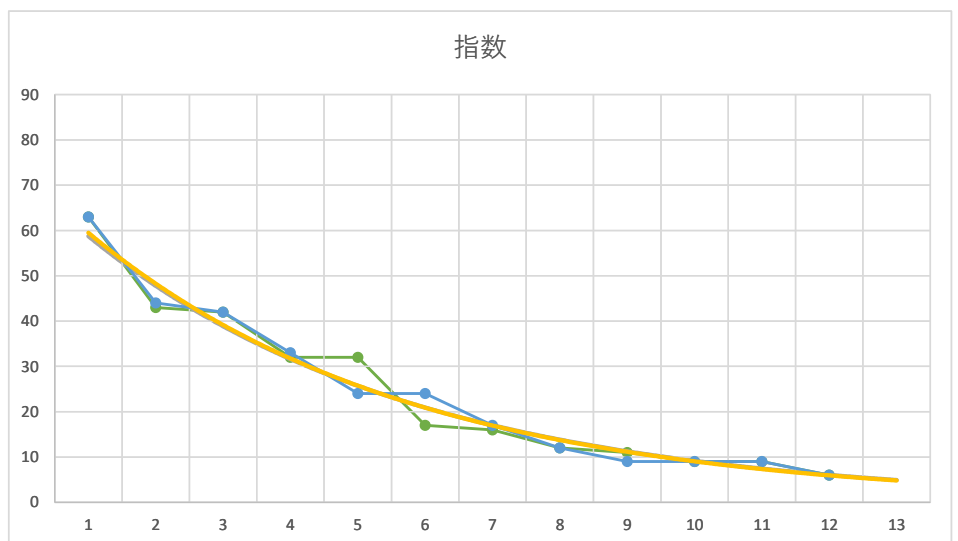

1

レース 2020100192010102		
No.	馬番	指数
1	5	60
2	10	53
3	2	33
4	7	31
5	8	31
6	6	22
7	9	12
8	1	11
9	3	9
10	4	8
11	12	8
12	11	6
13		
14		
15		
16		
17		
18		

7R

2

レース 2020120292010108		
No.	馬番	指数
1	6	62
2	10	43
3	5	42
4	9	32
5	12	25
6	3	25
7	7	18
8	2	13
9	11	12
10	1	9
11	8	8
12	4	6
13		
14		
15		
16		
17		
18		

3

レース 2021090292010107		
No.	馬番	指数
1	5	63
2	2	44
3	1	42
4	4	33
5	12	24
6	10	24
7	3	17
8	6	12
9	7	9
10	9	9
11	8	9
12	11	6
13		
14		
15		
16		
17		
18		

4

レース	2020103092010108	
No.	馬番	指数
1	2	63
2	1	43
3	8	43
4	6	33
5	4	24
6	3	24
7	9	17
8	11	13
9	5	12
10	10	9
11	7	9
12	12	8
13	13	6
14		
15		
16		
17		
18		