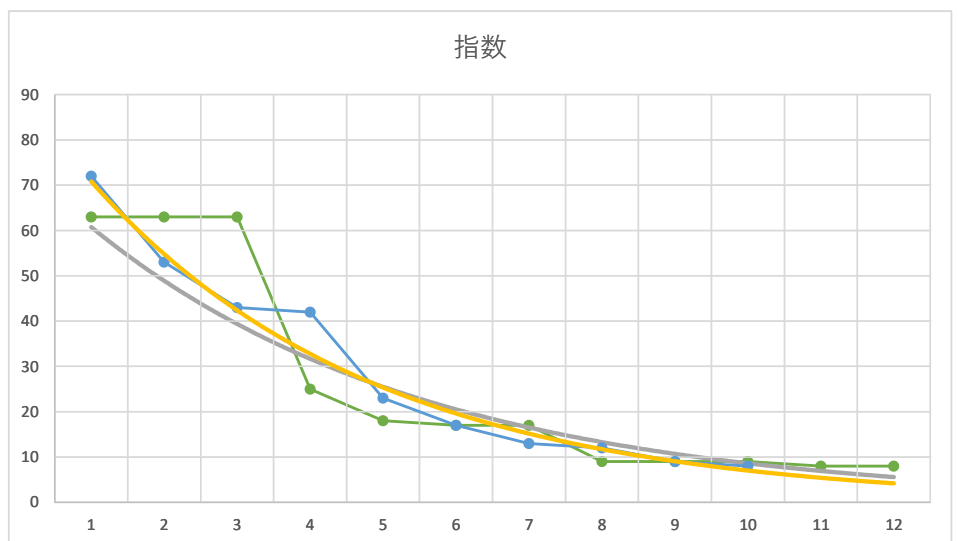

4

レース	2021040792010108	
No.	馬番	指数
1	4	76
2	6	44
3	7	44
4	9	33
5	8	25
6	3	16
7	10	13
8	2	12
9	11	9
10	1	9
11	12	8
12	5	8
13		
14		
15		
16		
17		
18		

5

レース	2021112992010102	
No.	馬番	指数
1	1	71
2	9	51
3	3	41
4	4	32
5	2	18
6	6	16
7	5	16
8	11	11
9	7	8
10	10	8
11	8	8
12		
13		
14		
15		
16		
17		
18		

1

レース	2020061692010105	
No.	馬番	指数
1	8	72
2	7	52
3	3	43
4	9	42
5	5	17
6	4	17
7	1	13
8	2	12
9	6	12
10		
11		
12		
13		
14		
15		
16		
17		
18		

9R

2

レース	2021020892010107	
No.	馬番	指数
1	10	63
2	8	63
3	3	51
4	12	34
5	9	17
6	7	17
7	2	17
8	11	9
9	1	9
10	6	9
11	4	9
12	5	6
13		
14		
15		
16		
17		
18		

3

レース	2021062392010108	
No.	馬番	指数
1	1	72
2	7	53
3	2	43
4	6	42
5	8	23
6	3	17
7	9	13
8	5	12
9	10	9
10	4	8
11		
12		
13		
14		
15		
16		
17		
18		

4

レース	2021011492010111	
No.	馬番	指数
1	11	69
2	10	56
3	7	44
4	5	36
5	8	27
6	6	19
7	4	13
8	2	12
9	3	12
10	9	12
11	1	9
12		
13		
14		
15		
16		
17		
18		