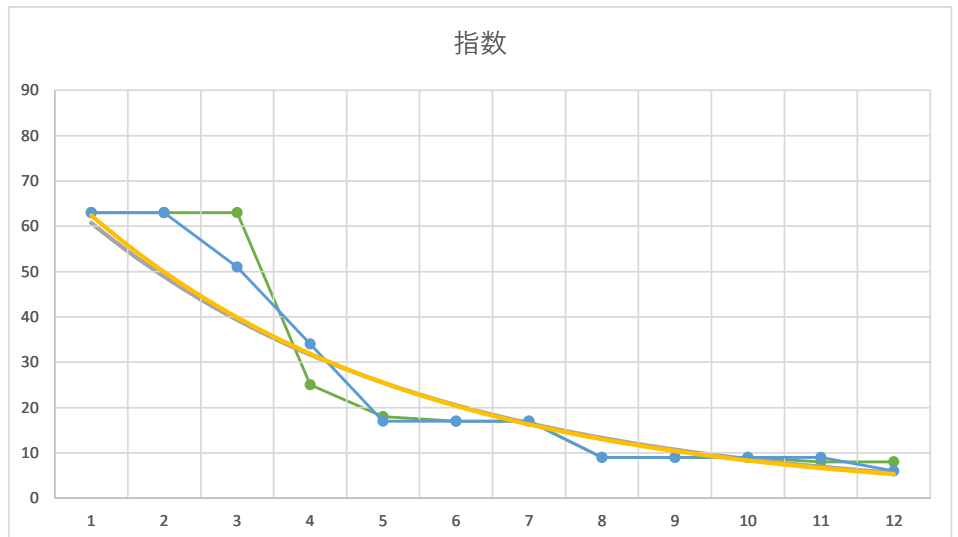

4

レース	2021040792010108	
No.	馬番	指数
1	4	76
2	6	44
3	7	44
4	9	33
5	8	25
6	3	16
7	10	13
8	2	12
9	11	9
10	1	9
11	12	8
12	5	8
13		
14		
15		
16		
17		
18		

5

レース	2021112992010102	
No.	馬番	指数
1	1	71
2	9	51
3	3	41
4	4	32
5	2	18
6	6	16
7	5	16
8	11	11
9	7	8
10	10	8
11	8	8
12		
13		
14		
15		
16		
17		
18		

1

レース	2020061692010105	
No.	馬番	指数
1	8	72
2	7	52
3	3	43
4	9	42
5	5	17
6	4	17
7	1	13
8	2	12
9	6	12
10		
11		
12		
13		
14		
15		
16		
17		
18		

9R

2

レース	2021020892010107	
No.	馬番	指数
1	10	63
2	8	63
3	3	51
4	12	34
5	9	17
6	7	17
7	2	17
8	11	9
9	1	9
10	6	9
11	4	9
12	5	6
13		
14		
15		
16		
17		
18		

3

レース	2021062392010108	
No.	馬番	指数
1	1	72
2	7	53
3	2	43
4	6	42
5	8	23
6	3	17
7	9	13
8	5	12
9	10	9
10	4	8
11		
12		
13		
14		
15		
16		
17		
18		

4

レース	2021011492010111	
No.	馬番	指数
1	11	69
2	10	56
3	7	44
4	5	36
5	8	27
6	6	19
7	4	13
8	2	12
9	3	12
10	9	12
11	1	9
12		
13		
14		
15		
16		
17		
18		