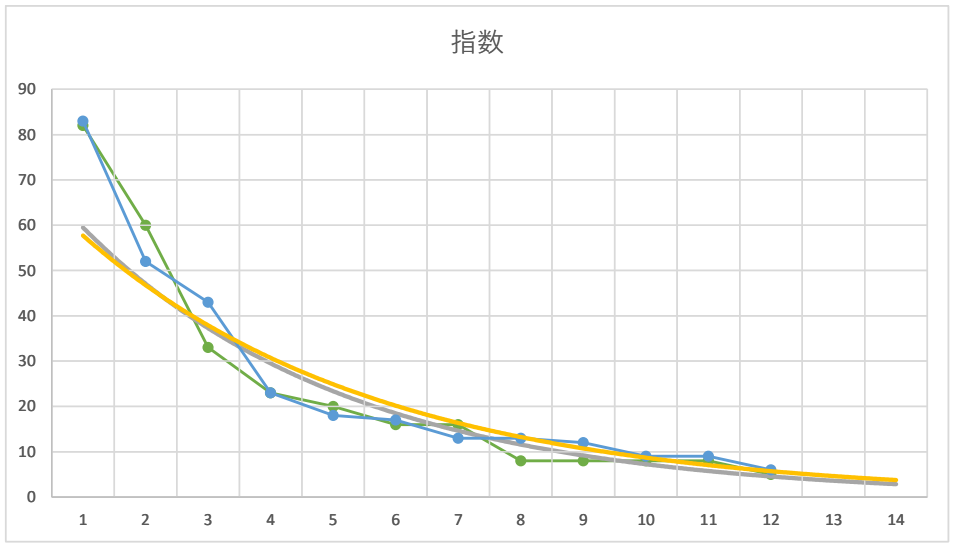

5

レース	2020031092010106	
No.	馬番	指数
1	5	83
2	11	52
3	7	43
4	8	23
5	9	18
6	2	17
7	4	13
8	10	13
9	6	12
10	1	9
11	3	9
12	12	6
13		
14		
15		
16		
17		
18