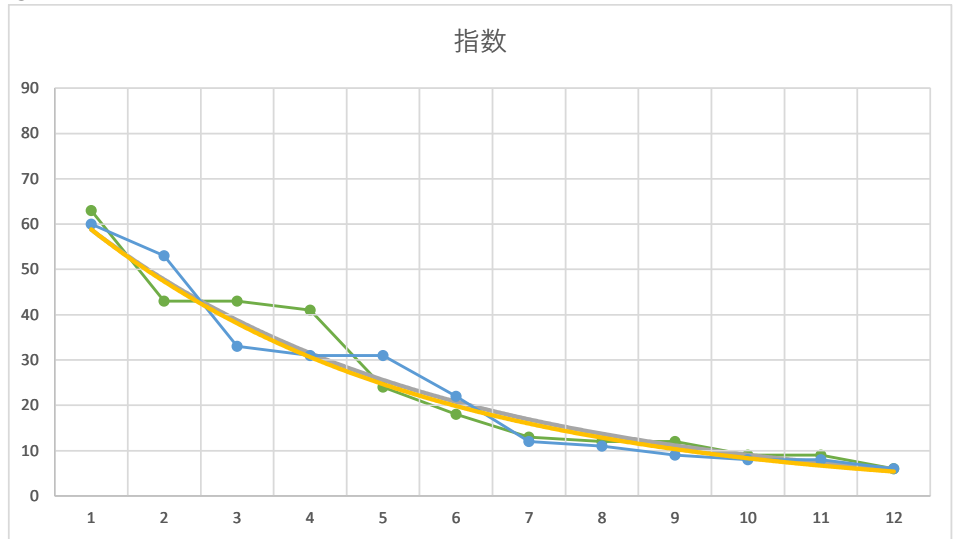

1

レース	2020100192010102	
No.	馬番	指数
1	5	60
2	10	53
3	2	33
4	7	31
5	8	31
6	6	22
7	9	12
8	1	11
9	3	9
10	4	8
11	12	8
12	11	6
13		
14		
15		
16		
17		
18		

5R