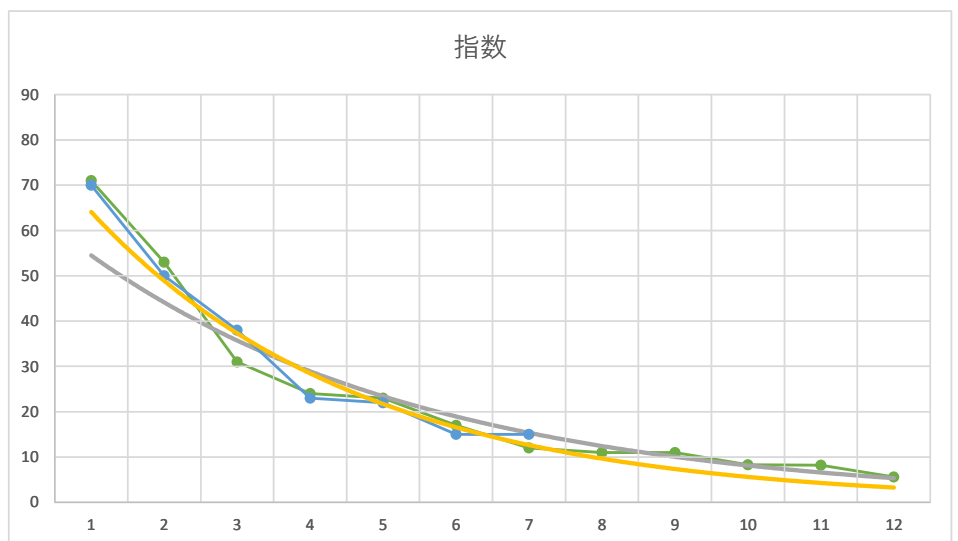

3

レース	2020102992010102	
No.	馬番	指数
1	3	70
2	5	50
3	7	38
4	6	23
5	4	22
6	2	15
7	1	15
8		
9		
10		
11		
12		
13		
14		
15		
16		
17		
18