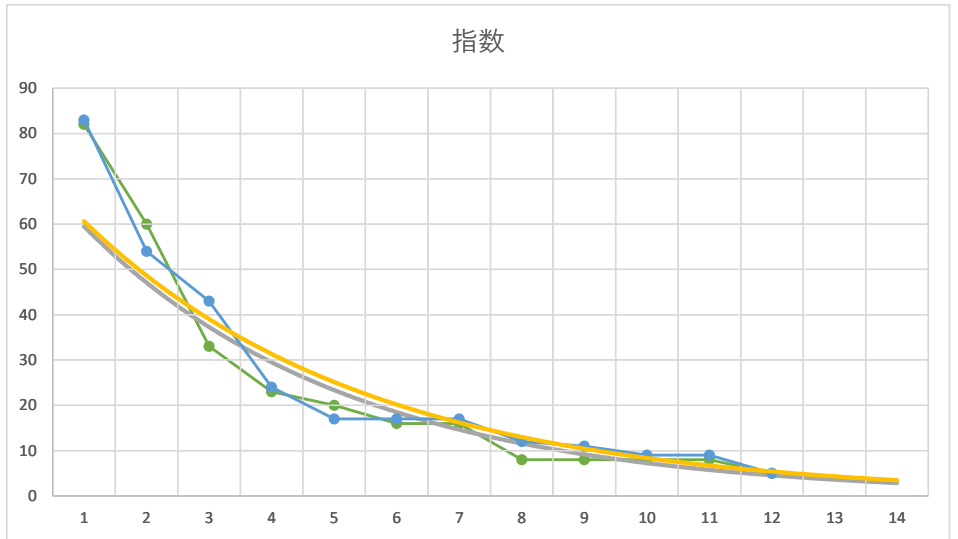

5

レース	2020061992010108	
No.	馬番	指数
1	10	82
2	6	34
3	9	33
4	11	33
5	7	32
6	2	25
7	5	17
8	8	12
9	4	9
10	3	9
11	1	8
12		
13		
14		
15		
16		
17		
18		

1

レース	2020080492010107	
No.	馬番	指数
1	4	83
2	2	54
3	8	43
4	9	24
5	3	17
6	1	17
7	10	17
8	7	12
9	11	11
10	12	9
11	5	9
12	6	5
13		
14		
15		
16		
17		
18		

2R

2

レース	2021040592010107	
No.	馬番	指数
1	5	83
2	4	53
3	8	43
4	7	23
5	9	17
6	10	17
7	2	13
8	11	12
9	6	11
10	12	9
11	3	9
12	1	6
13		
14		
15		
16		
17		
18		

3

レース	2020021092010102	
No.	馬番	指数
1	10	82
2	7	61
3	4	32
4	8	23
5	2	23
6	11	16
7	3	11
8	9	8
9	1	5
10	5	5
11	6	5
12		
13		
14		
15		
16		
17		
18		