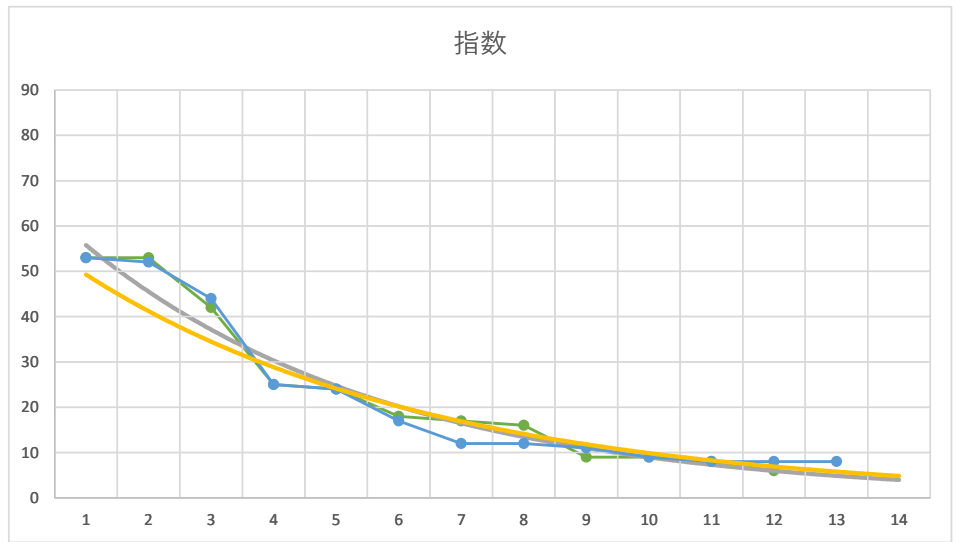

4

レース	2020031492010107	
No.	馬番	指数
1	3	53
2	8	52
3	10	44
4	4	25
5	6	24
6	9	17
7	7	12
8	12	12
9	2	11
10	1	9
11	13	8
12	11	8
13	5	8
14		
15		
16		
17		
18