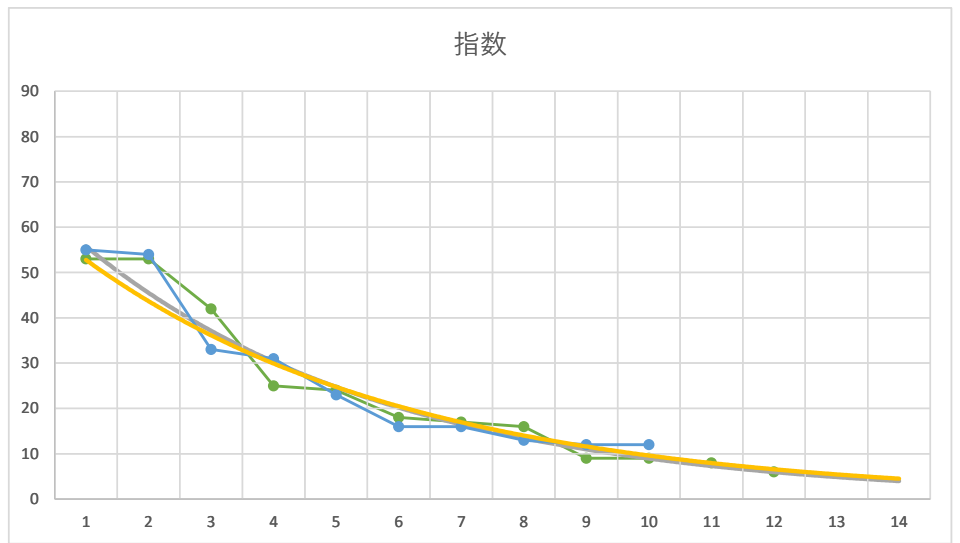

5

レース	2021092992010104	
No.	馬番	指数
1	1	55
2	5	54
3	7	33
4	6	31
5	2	23
6	4	16
7	3	16
8	9	13
9	8	12
10	10	12
11		
12		
13		
14		
15		
16		
17		
18