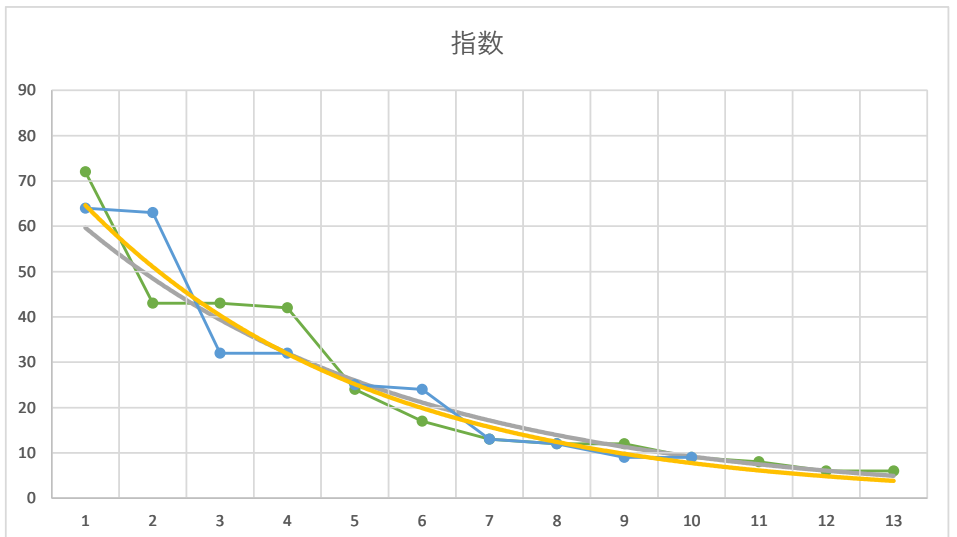

2

レース	2020102892010111	
No.	馬番	指数
1	8	64
2	1	63
3	9	32
4	7	32
5	5	25
6	2	24
7	6	13
8	4	12
9	10	9
10	3	9
11		
12		
13		
14		
15		
16		
17		
18