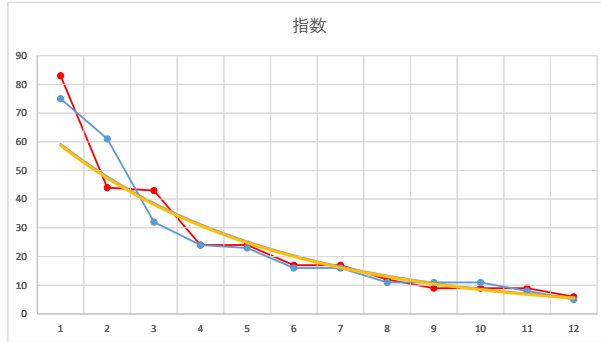

3

レース	2020062994010102	
No.	馬番	指数
1	2	75
2	3	61
3	9	32
4	11	24
5	6	23
6	12	16
7	5	16
8	10	11
9	1	11
10	4	11
11	8	8
12	7	5
13		
14		
15		
16		
17		
18		

2020.06.29 940 (浦和) 2R