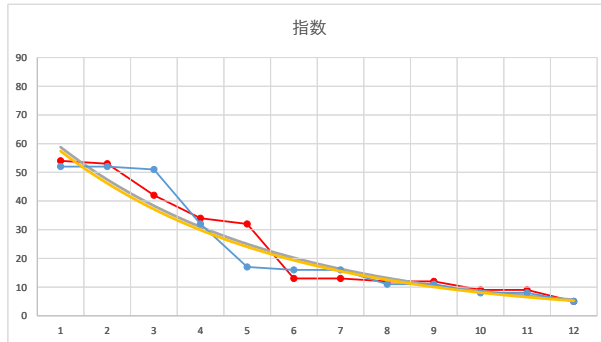

5

レース	2021033094010102	
No.	馬番	指数
1	12	52
2	7	52
3	5	51
4	4	32
5	3	17
6	9	16
7	11	16
8	10	11
9	6	11
10	1	8
11	2	8
12	8	5
13		
14		
15		
16		
17		
18		

2021.03.30 940 (浦和) 2R