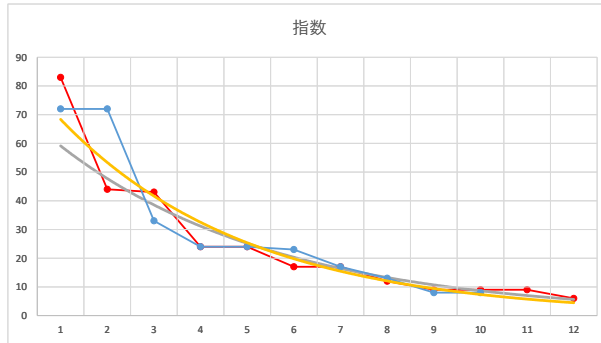

4

レース	2020081494010105	
No.	馬番	指数
1	4	72
2	9	72
3	3	33
4	10	24
5	1	24
6	6	23
7	2	17
8	7	13
9	8	8
10	5	8
11		
12		
13		
14		
15		
16		
17		
18		

2020.08.14 940 (浦和) 5R