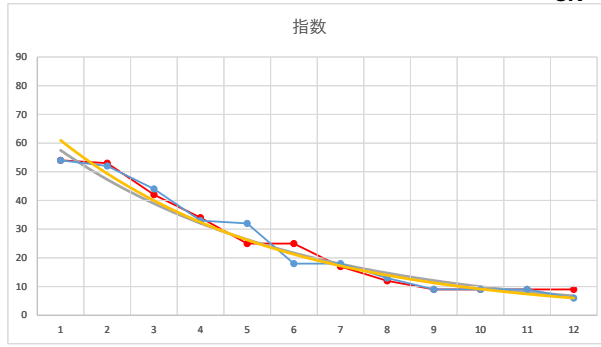

2021.10.20 940 (浦和) 3R

1

レース	2020101994010109	
No.	馬番	指数
1	7	54
2	10	52
3	11	44
4	9	33
5	5	32
6	8	18
7	12	18
8	4	13
9	2	9
10	1	9
11	3	9
12	6	6
13		
14		
15		
16		
17		
18		

2020.10.19 940 (浦和) 9R

8R

2

レース	2020042294010108	
No.	馬番	指数
1	9	54
2	1	52
3	8	42
4	11	33
5	3	33
6	2	17
7	10	16
8	7	13
9	5	9
10	4	9
11	6	9
12	12	6
13		
14		
15		
16		
17		
18		