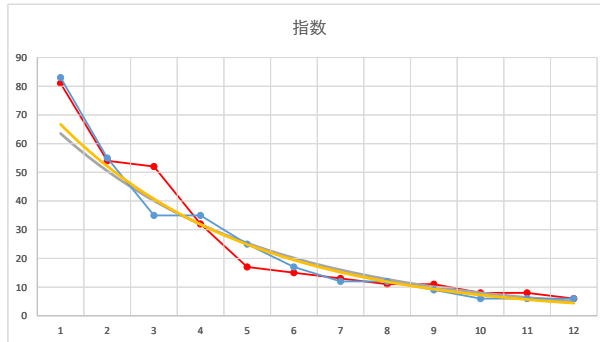

5

レース	2020011594010112		
No.	馬番	指数	
1	7	83	
2	11	55	
3	3	35	
4	8	35	
5	4	25	
6	10	17	
7	1	12	
8	9	12	
9	12	9	
10	2	6	
11	5	6	
12	6	6	
13			
14			
15			
16			
17			
18			

2020.01.15 940 (浦和) 12R