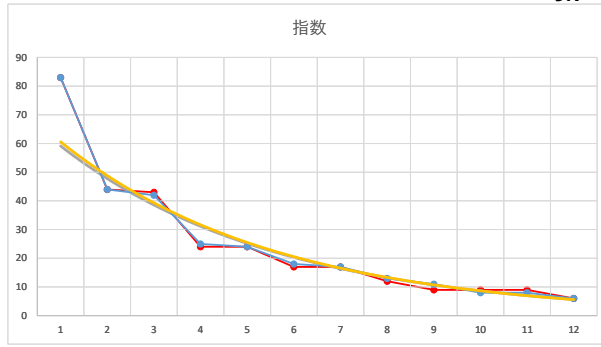

1

レース	2020052894010105	
No.	馬番	指数
1	3	83
2	4	44
3	12	42
4	7	25
5	2	24
6	8	18
7	1	17
8	10	13
9	5	11
10	6	8
11	9	8
12	11	6
13		
14		
15		
16		
17		
18		

2020.05.28 940 (浦和) 5R

9R