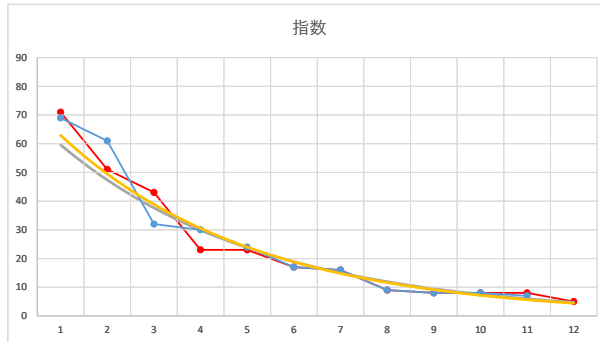

2020.07.01 940 (浦和) 2R

7R

2

レース	2021020294010105	
No.	馬番	指数
1	3	69
2	6	61
3	8	32
4	5	30
5	9	24
6	7	17
7	10	16
8	4	9
9	2	8
10	11	8
11	1	7
12		
13		
14		
15		
16		
17		
18		

2021.02.02 940 (浦和) 5R

3

レース	2020022094010101	
No.	馬番	指数
1	9	70
2	5	50
3	7	40
4	4	32
5	1	16
6	2	16
7	11	11
8	8	11
9	6	11
10	12	7.6
11	3	5.5
12	10	5.5
13		
14		
15		
16		
17		
18		