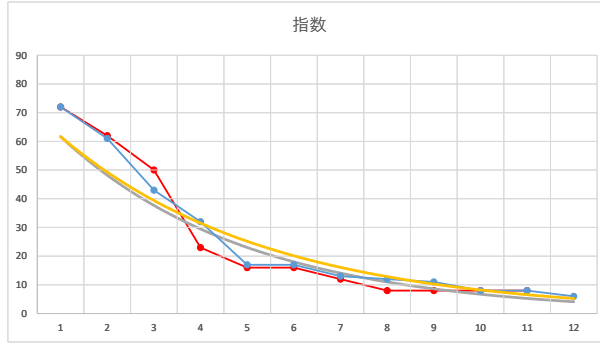

3

レース	2021040294010112		
No.	馬番	指数	
1	5	72	
2	1	61	
3	3	43	
4	12	32	
5	7	17	
6	8	17	
7	10	13	
8	9	12	
9	2	11	
10	4	8	
11	6	8	
12	11	6	
13			
14			
15			
16			
17			
18			

2021.04.02 940 (浦和) 12R