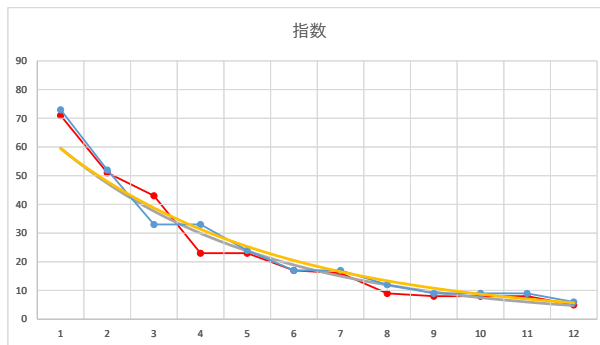

4

レース	2020052594010110	
No.	馬番	指数
1	7	73
2	1	52
3	9	33
4	10	33
5	4	24
6	11	17
7	12	17
8	5	12
9	8	9
10	2	9
11	3	9
12	6	6
13		
14		
15		
16		
17		
18		

2020.05.25 940 (浦和) 10R