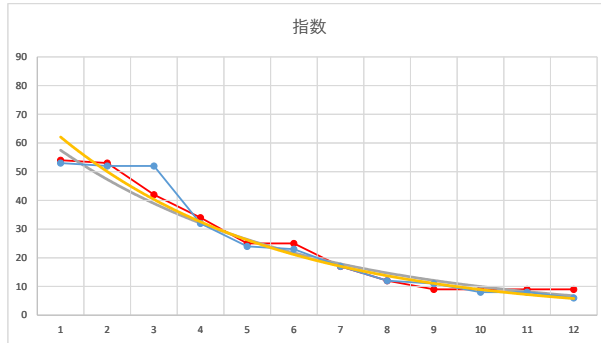

4

レース	2021112494010103	
No.	馬番	指数
1	1	53
2	9	52
3	8	52
4	10	32
5	4	24
6	11	23
7	12	17
8	6	12
9	2	11
10	5	8
11	7	8
12	3	6
13		
14		
15		
16		
17		
18		

2021.11.24 940 (浦和) 3R