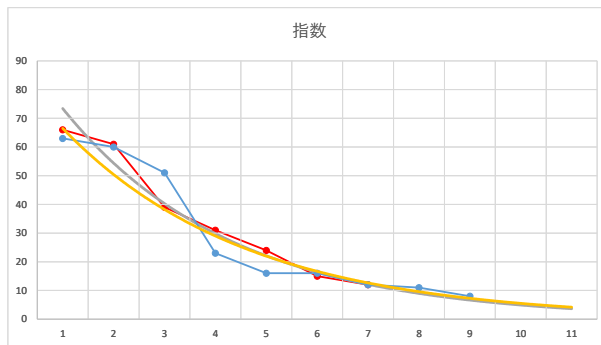

4

レース	2021092394010102	
No.	馬番	指数
1	2	63
2	6	60
3	9	51
4	8	23
5	7	16
6	5	16
7	3	12
8	4	11
9	1	8
10		
11		
12		
13		
14		
15		
16		
17		
18		

2021.09.23 940 (浦和) 2R