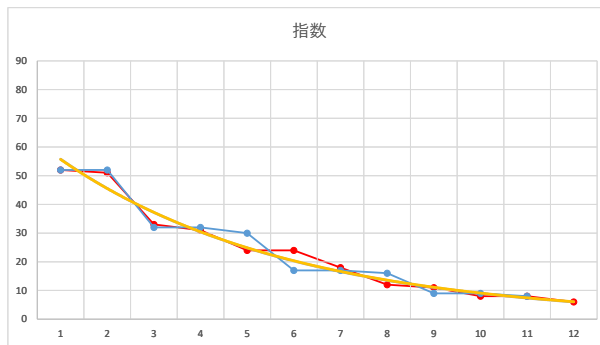

4

レース	2021022394010107	
No.	馬番	指数
1	2	52
2	6	52
3	8	32
4	9	32
5	10	30
6	1	17
7	3	17
8	5	16
9	11	9
10	7	9
11	4	8
12		
13		
14		
15		
16		
17		
18		

2021.02.23 940 (浦和) 7R