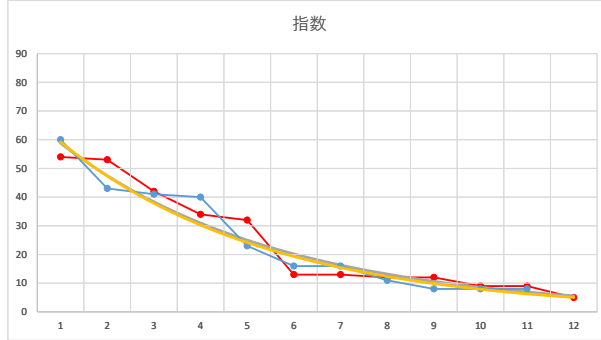

2

レース	2021122394010104	
No.	馬番	指数
1	10	60
2	2	43
3	1	41
4	5	40
5	4	23
6	6	16
7	9	16
8	3	11
9	11	8
10	7	8
11	8	8
12		
13		
14		
15		
16		
17		
18		

2021.12.23 940 (浦和) 4R