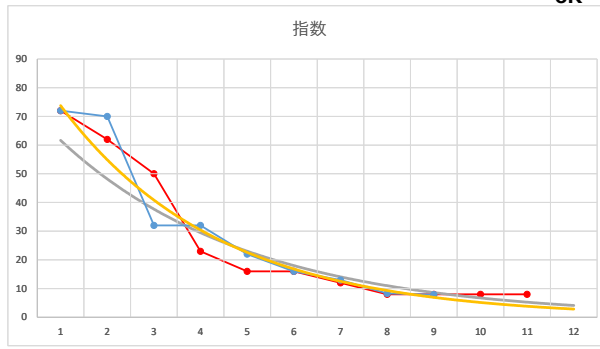

2020.07.23 940 (浦和) 10R

1

レース	2020122494010101		
No.	馬番	指数	
1	2	72	
2	7	70	
3	3	32	
4	6	32	
5	9	22	
6	1	16	
7	5	13	
8	4	8.3	
9	8	7.9	
10			
11			
12			
13			
14			
15			
16			
17			
18			

2020.12.24 940 (浦和) 1R

6R

2

レース	2021112394010111		
No.	馬番	指数	
1	10	74	
2	2	54	
3	1	53	
4	6	25	
5	5	18	
6	8	17	
7	9	13	
8	4	12	
9	11	9	
10	12	9	
11	7	9	
12	3	8	
13			
14			
15			
16			
17			
18			

2021.11.23 940 (浦和) 11R

3

レース	2021040294010112		
No.	馬番	指数	
1	5	72	
2	1	61	
3	3	43	
4	12	32	
5	7	17	
6	8	17	
7	10	13	
8	9	12	
9	2	11	
10	4	8	
11	6	8	
12	11	6	
13			
14			
15			
16			
17			
18			