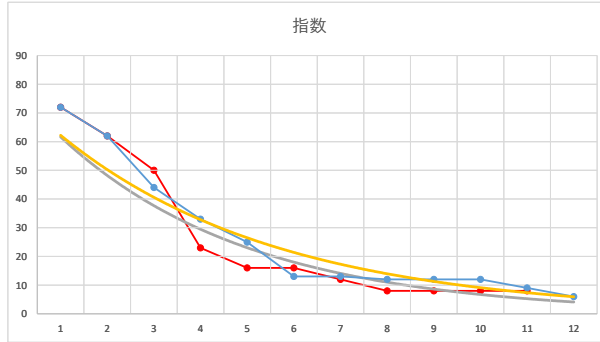

5

レース	2020042094010109		
No.	馬番	指数	
1	3	72	
2	1	62	
3	6	44	
4	9	33	
5	5	25	
6	8	13	
7	2	13	
8	10	12	
9	11	12	
10	12	12	
11	4	9	
12	7	6	
13			
14			
15			
16			
17			
18			

2020.04.20 940 (浦和) 9R