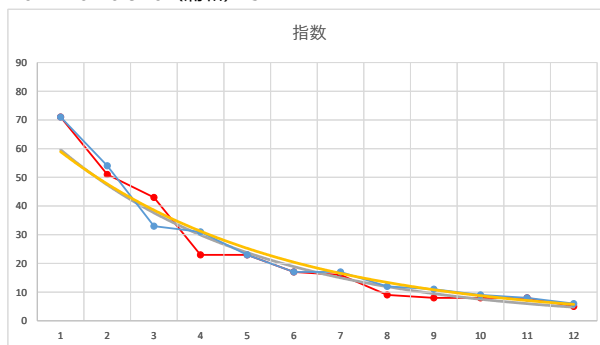

5

レース	2021102094010103	
No.	馬番	指数
1	10	71
2	2	54
3	1	33
4	8	31
5	11	23
6	9	17
7	12	17
8	3	12
9	4	11
10	5	9
11	7	8
12	6	6
13		
14		
15		
16		
17		
18		

2021.10.20 940 (浦和) 3R