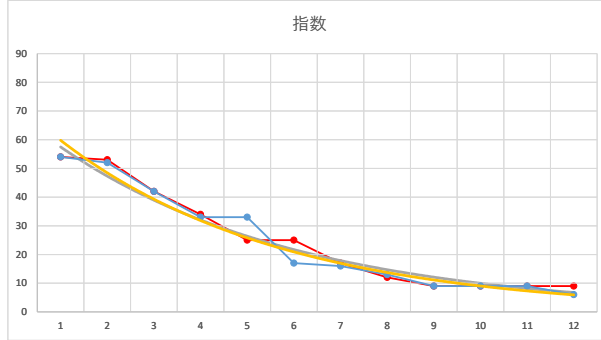

2

レース	2020042294010108	
No.	馬番	指数
1	9	54
2	1	52
3	8	42
4	11	33
5	3	33
6	2	17
7	10	16
8	7	13
9	5	9
10	4	9
11	6	9
12	12	6
13		
14		
15		
16		
17		
18		

2020.04.22 940 (浦和) 8R