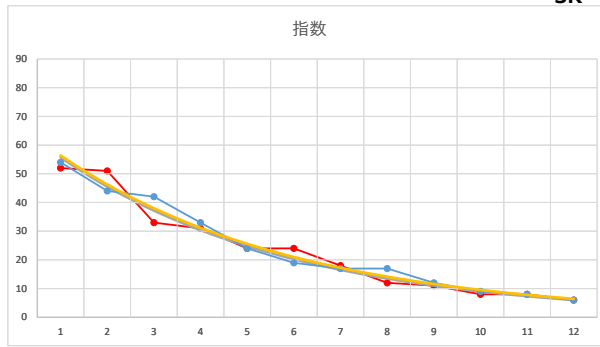

1

レース	2021010794010107	
No.	馬番	指数
1	5	54
2	10	44
3	9	42
4	1	33
5	3	24
6	6	19
7	7	17
8	2	17
9	8	12
10	12	9
11	11	8
12	4	6
13		
14		
15		
16		
17		
18		

2021.01.07 940 (浦和) 7R

3R