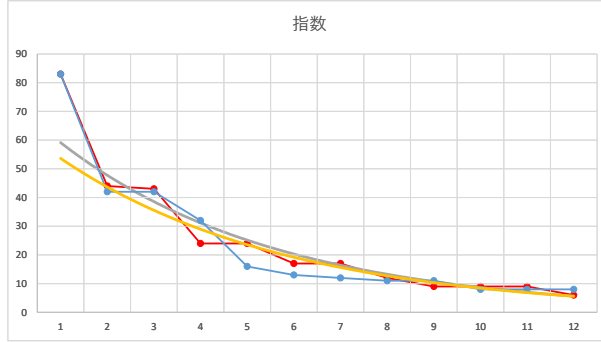

2020.05.28 940 (浦和) 5R

9R

2

レース	2020052794010105	
No.	馬番	指数
1	2	83
2	3	42
3	4	42
4	7	32
5	6	16
6	12	13
7	1	12
8	9	11
9	8	11
10	10	8
11	5	8
12	11	8
13		
14		
15		
16		
17		
18		

2020.05.27 940 (浦和) 5R

3

レース	2020062994010102	
No.	馬番	指数
1	2	75
2	3	61
3	9	32
4	11	24
5	6	23
6	12	16
7	5	16
8	10	11
9	1	11
10	4	11
11	8	8
12	7	5
13		
14		
15		
16		
17		
18		