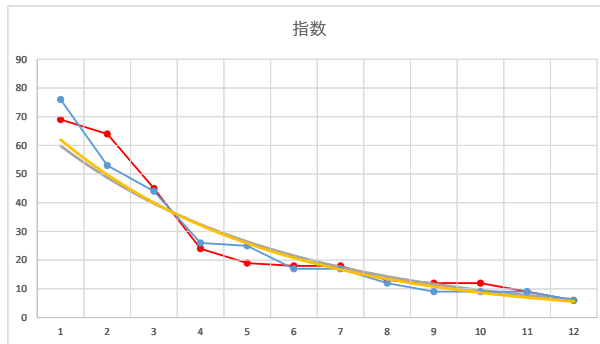

3

レース	2020092394010112	
No.	馬番	指数
1	7	76
2	1	53
3	2	44
4	3	26
5	5	25
6	4	17
7	12	17
8	10	12
9	9	9
10	6	9
11	8	9
12	11	6
13		
14		
15		
16		
17		
18		

2020.09.23 940 (浦和) 12R