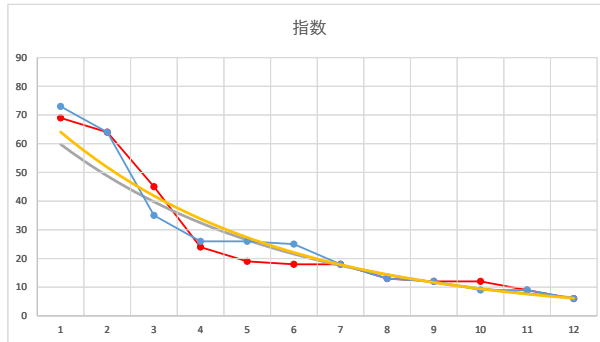

2020.02.21 940 (浦和) 7R

11R

2

レース	2020042294010110	
No.	馬番	指数
1	2	73
2	4	64
3	5	35
4	10	26
5	7	26
6	8	25
7	3	18
8	12	13
9	1	12
10	6	9
11	11	9
12	9	6
13		
14		
15		
16		
17		
18		

2020.04.22 940 (浦和) 10R

3

レース	2020092394010112	
No.	馬番	指数
1	7	76
2	1	53
3	2	44
4	3	26
5	5	25
6	4	17
7	12	17
8	10	12
9	9	9
10	6	9
11	8	9
12	11	6
13		
14		
15		
16		
17		
18		