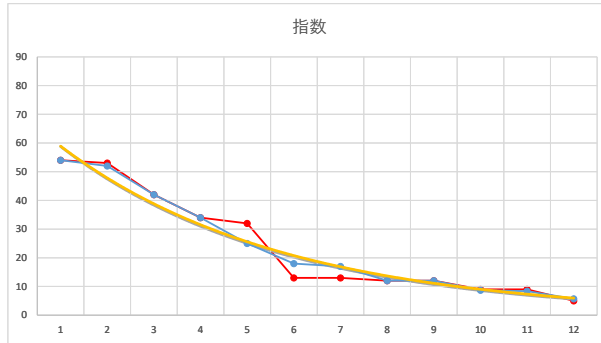

4

レース	2020122294010101	
No.	馬番	指数
1	10	54
2	4	52
3	8	42
4	5	34
5	3	25
6	7	18
7	2	17
8	12	12
9	1	12
10	6	8.7
11	9	8.4
12	11	5.7
13		
14		
15		
16		
17		
18		

2020.12.22 940 (浦和) 1R