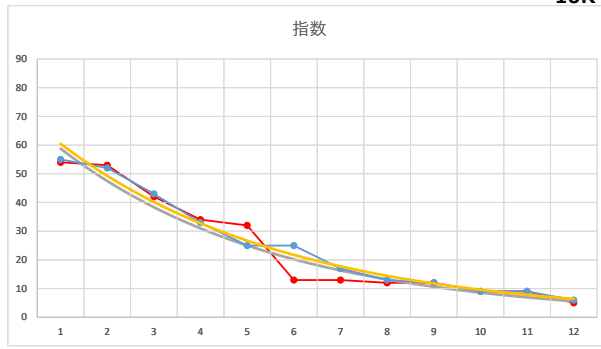

2021.02.23 940 (浦和) 4R

1

レース	2020042194010108	
No.	馬番	指数
1	9	55
2	11	52
3	7	43
4	4	33
5	6	25
6	10	25
7	3	17
8	2	13
9	5	12
10	1	9
11	12	9
12	8	6
13		
14		
15		
16		
17		
18		

2020.04.21 940 (浦和) 8R

10R

2

レース	2021122394010104	
No.	馬番	指数
1	10	60
2	2	43
3	1	41
4	5	40
5	4	23
6	6	16
7	9	16
8	3	11
9	11	8
10	7	8
11	8	8
12		
13		
14		
15		
16		
17		
18		