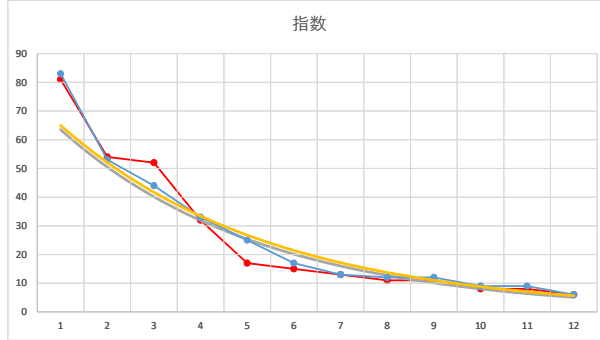

2021.12.24 940 (浦和) 1R

1

レース	2020122494010107		
No.	馬番	指数	
1	4	77	
2	6	63	
3	1	53	
4	10	24	
5	9	17	
6	11	17	
7	7	17	
8	5	11	
9	12	9	
10	8	9	
11	3	8	
12	2	6	
13			
14			
15			
16			
17			
18			

2020.12.24 940 (浦和) 7R

4R

2

レース	2021122194010106		
No.	馬番	指数	
1	11	83	
2	9	53	
3	10	44	
4	1	33	
5	5	25	
6	4	17	
7	8	13	
8	3	12	
9	12	12	
10	2	9	
11	6	9	
12	7	6	
13			
14			
15			
16			
17			
18			

2021.12.21 940 (浦和) 6R

3

レース	2020021994010111		
No.	馬番	指数	
1	3	83	
2	5	53	
3	8	42	
4	9	33	
5	7	18	
6	4	17	
7	1	12	
8	6	8	
9	11	8	
10	2	6	
11	12	6	
12	10	6	
13			
14			
15			
16			
17			
18			