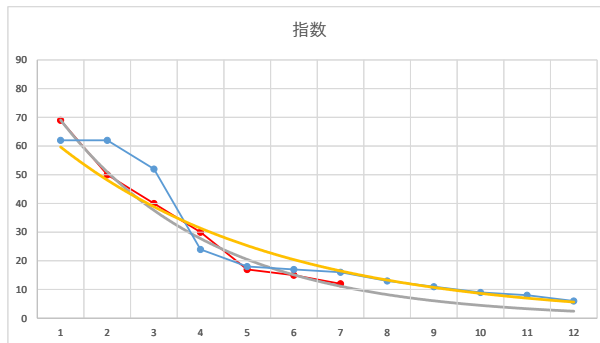

5

レース	2021033194010105		
No.	馬番	指数	
1	5	62	
2	4	62	
3	6	52	
4	1	24	
5	11	18	
6	9	17	
7	10	16	
8	12	13	
9	8	11	
10	2	9	
11	7	8	
12	3	6	
13			
14			
15			
16			
17			
18			

2021.03.31 940 (浦和) 5R