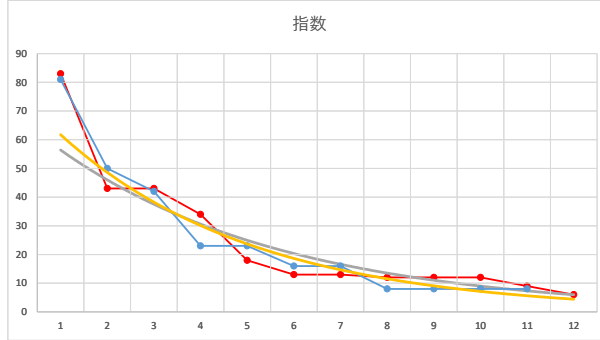

2

レース	2021112594010102	
No.	馬番	指数
1	2	81
2	11	50
3	7	42
4	3	23
5	8	23
6	6	16
7	9	16
8	4	8
9	5	8
10	10	8
11	1	8
12		
13		
14		
15		
16		
17		
18		

2021.11.25 940 (浦和) 2R