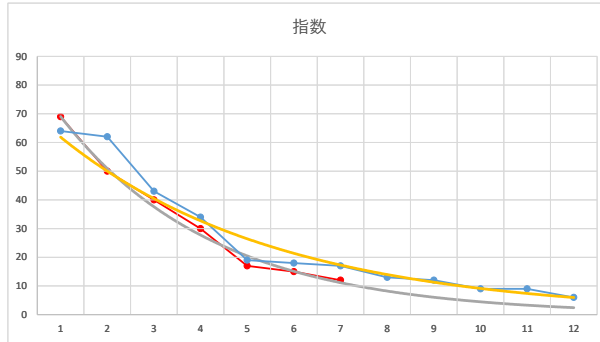

1

レース	2020112694010109		
No.	馬番	指数	
1	5	64	
2	1	62	
3	7	43	
4	6	34	
5	12	19	
6	4	18	
7	11	17	
8	8	13	
9	9	12	
10	3	9	
11	2	9	
12	10	6	
13			
14			
15			
16			
17			
18			

2020.11.26 940 (浦和) 9R

1R

2

レース	2020122194010110		
No.	馬番	指数	
1	1	64	
2	9	64	
3	10	35	
4	8	34	
5	2	25	
6	3	18	
7	6	14	
8	11	13	
9	7	11	
10	4	9	
11	5	9	
12	12	6	
13			
14			
15			
16			
17			
18			