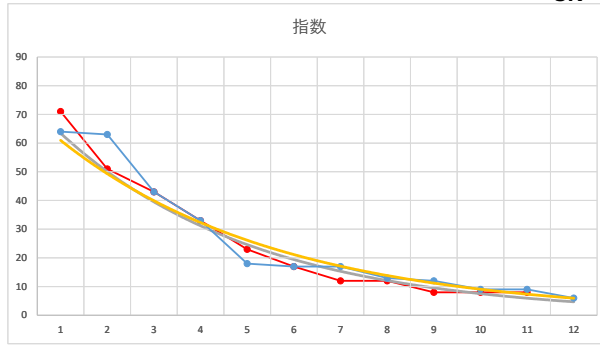

1

レース	2021022294010112	
No.	馬番	指数
1	4	64
2	1	63
3	10	43
4	12	33
5	11	18
6	9	17
7	6	17
8	3	13
9	7	12
10	2	9
11	8	9
12	5	6
13		
14		
15		
16		
17		
18		

2021.02.22 940 (浦和) 12R

5R