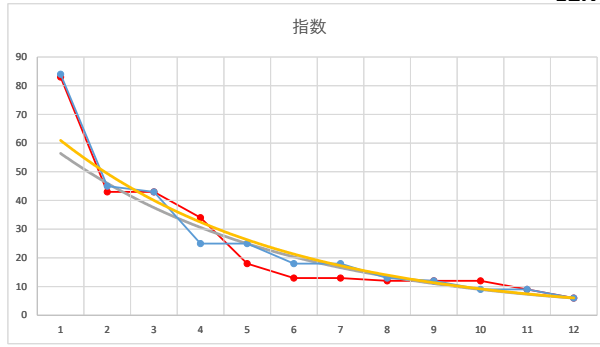

2020.09.24 940 (浦和) 10R

1

レース	2021101994010109	
No.	馬番	指数
1	11	84
2	5	45
3	12	43
4	8	25
5	10	25
6	1	18
7	6	18
8	4	13
9	7	12
10	3	9
11	2	9
12	9	6
13		
14		
15		
16		
17		
18		

2021.10.19 940 (浦和) 9R

12R

2

レース	2021112594010102	
No.	馬番	指数
1	2	81
2	11	50
3	7	42
4	3	23
5	8	23
6	6	16
7	9	16
8	4	8
9	5	8
10	10	8
11	1	8
12		
13		
14		
15		
16		
17		
18		