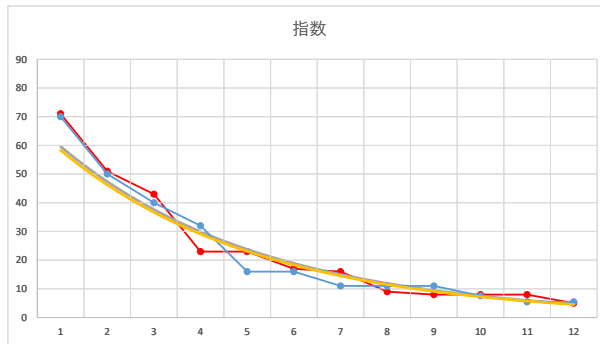

3

レース	2020022094010101	
No.	馬番	指数
1	9	70
2	5	50
3	7	40
4	4	32
5	1	16
6	2	16
7	11	11
8	8	11
9	6	11
10	12	7.6
11	3	5.5
12	10	5.5
13		
14		
15		
16		
17		
18		

2020.02.20 940 (浦和) 1R