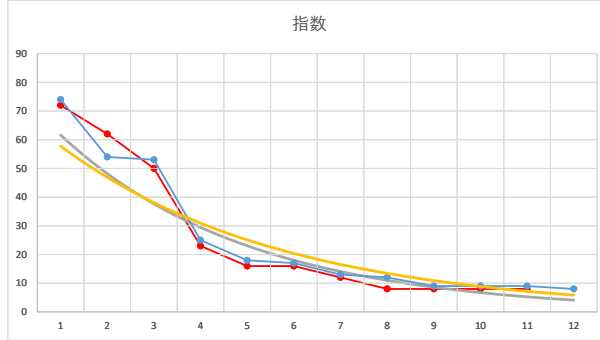

2020.07.23 940 (浦和) 10R

1

レース	2020122494010101		
No.	馬番	指数	
1	2	72	
2	7	70	
3	3	32	
4	6	32	
5	9	22	
6	1	16	
7	5	13	
8	4	8.3	
9	8	7.9	
10			
11			
12			
13			
14			
15			
16			
17			
18			

2020.12.24 940 (浦和) 1R

6R

2

レース	2021112394010111		
No.	馬番	指数	
1	10	74	
2	2	54	
3	1	53	
4	6	25	
5	5	18	
6	8	17	
7	9	13	
8	4	12	
9	11	9	
10	12	9	
11	7	9	
12	3	8	
13			
14			
15			
16			
17			
18			

2021.11.23 940 (浦和) 11R

3

レース	2021040294010112		
No.	馬番	指数	
1	5	72	
2	1	61	
3	3	43	
4	12	32	
5	7	17	
6	8	17	
7	10	13	
8	9	12	
9	2	11	
10	4	8	
11	6	8	
12	11	6	
13			
14			
15			
16			
17			
18			