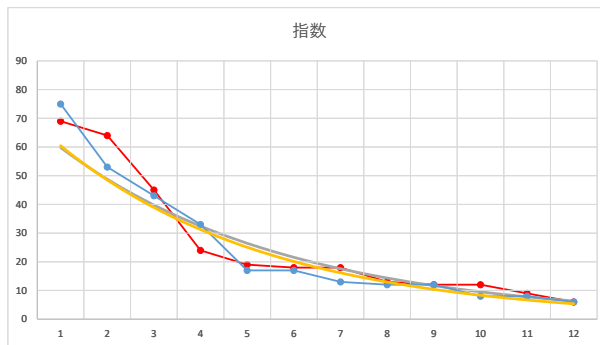

4

レース	2020042394010105	
No.	馬番	指数
1	6	75
2	3	53
3	8	43
4	2	33
5	1	17
6	9	17
7	7	13
8	11	12
9	5	12
10	10	8
11	4	8
12	12	6
13		
14		
15		
16		
17		
18		

2020.04.23 940 (浦和) 5R