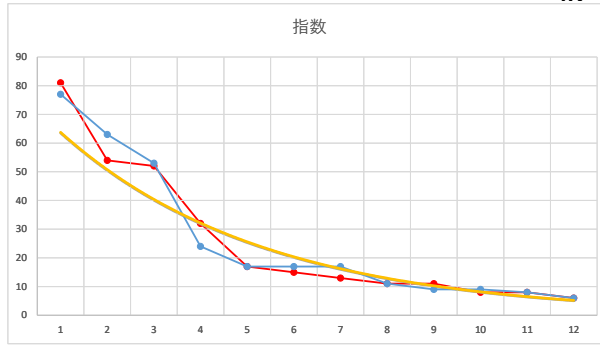

2021.12.24 940 (浦和) 1R

1

レース	2020122494010107		
No.	馬番	指数	
1	4	77	
2	6	63	
3	1	53	
4	10	24	
5	9	17	
6	11	17	
7	7	17	
8	5	11	
9	12	9	
10	8	9	
11	3	8	
12	2	6	
13			
14			
15			
16			
17			
18			

2020.12.24 940 (浦和) 7R

4R

2

レース	2021122194010106		
No.	馬番	指数	
1	11	83	
2	9	53	
3	10	44	
4	1	33	
5	5	25	
6	4	17	
7	8	13	
8	3	12	
9	12	12	
10	2	9	
11	6	9	
12	7	6	
13			
14			
15			
16			
17			
18			

2021.12.21 940 (浦和) 6R

3

レース	2020021994010111		
No.	馬番	指数	
1	3	83	
2	5	53	
3	8	42	
4	9	33	
5	7	18	
6	4	17	
7	1	12	
8	6	8	
9	11	8	
10	2	6	
11	12	6	
12	10	6	
13			
14			
15			
16			
17			
18			