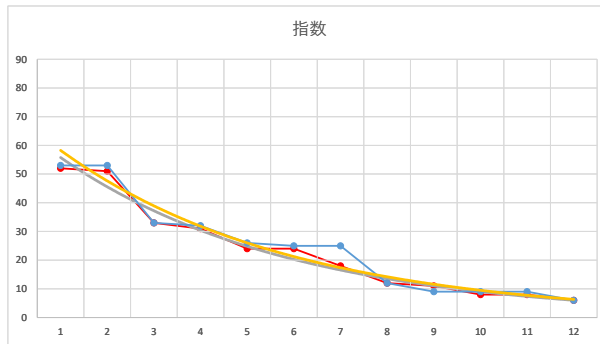

3

レース	2020122494010111	
No.	馬番	指数
1	8	53
2	10	53
3	11	33
4	2	32
5	7	26
6	5	25
7	6	25
8	4	12
9	12	9
10	1	9
11	9	9
12	3	6
13		
14		
15		
16		
17		
18		

2020.12.24 940 (浦和) 11R