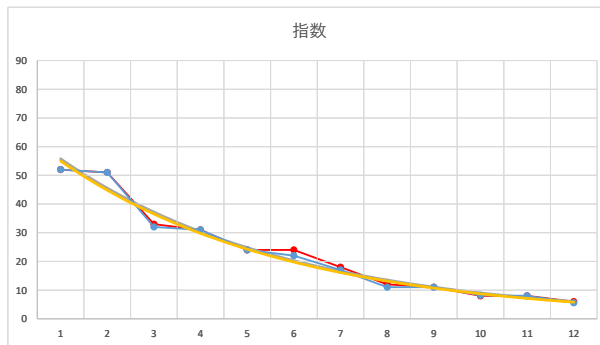

5

レース	2021122494010101	
No.	馬番	指数
1	6	52
2	9	51
3	2	32
4	12	31
5	7	24
6	11	22
7	10	17
8	1	11
9	8	11
10	4	8.2
11	5	8
12	3	5.6
13		
14		
15		
16		
17		
18		

2021.12.24 940 (浦和) 1R