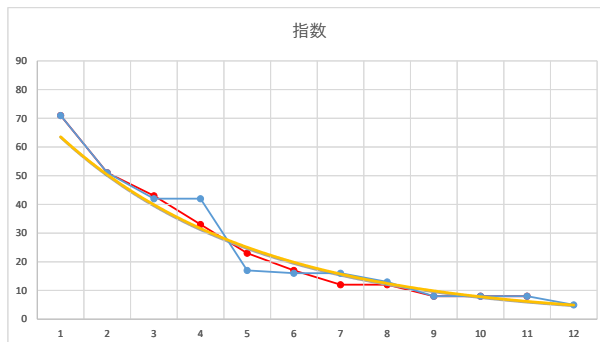

4

レース	2020072394010102	
No.	馬番	指数
1	12	71
2	9	51
3	4	42
4	6	42
5	1	17
6	2	16
7	3	16
8	8	13
9	5	8
10	10	8
11	7	8
12	11	5
13		
14		
15		
16		
17		
18		

2020.07.23 940 (浦和) 2R