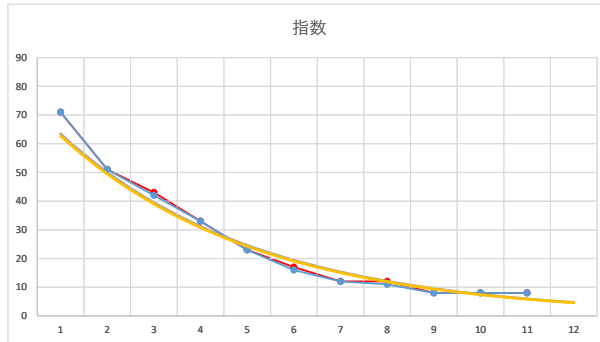

2021.02.22 940 (浦和) 12R

5R

2

レース	2020092594010106	
No.	馬番	指数
1	10	71
2	6	51
3	7	42
4	5	33
5	11	23
6	4	16
7	8	12
8	3	11
9	2	8
10	1	8
11	9	8
12		
13		
14		
15		
16		
17		
18		

2020.09.25 940 (浦和) 6R

3

レース	2021053194010108	
No.	馬番	指数
1	5	72
2	8	53
3	11	34
4	9	34
5	7	34
6	2	17
7	1	13
8	10	12
9	4	9
10	3	9
11	6	9
12	12	6
13		
14		
15		
16		
17		
18		