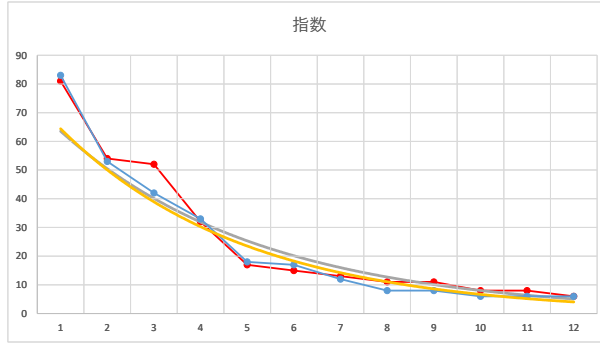

3

レース	2020021994010111		
No.	馬番	指数	
1	3	83	
2	5	53	
3	8	42	
4	9	33	
5	7	18	
6	4	17	
7	1	12	
8	6	8	
9	11	8	
10	2	6	
11	12	6	
12	10	6	
13			
14			
15			
16			
17			
18			

2020.02.19 940 (浦和) 11R