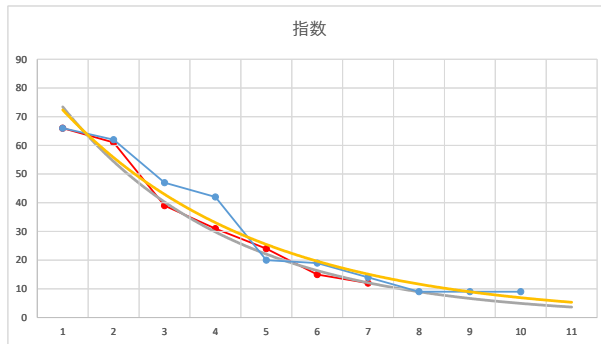

3

レース	2020092294010111	
No.	馬番	指数
1	3	66
2	4	62
3	6	47
4	2	42
5	10	20
6	8	19
7	9	14
8	1	9
9	5	9
10	7	9
11		
12		
13		
14		
15		
16		
17		
18		

2020.09.22 940 (浦和) 11R