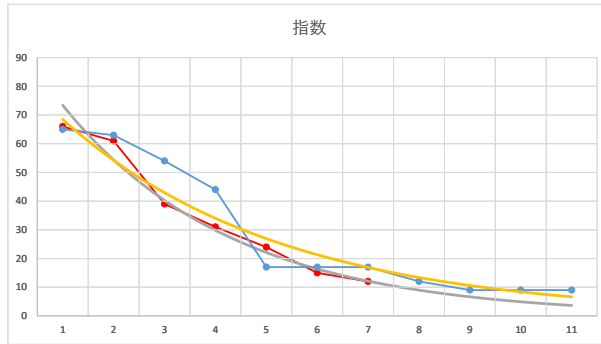

2

レース	2021072294010109	
No.	馬番	指数
1	3	65
2	1	63
3	4	54
4	9	44
5	11	17
6	10	17
7	7	17
8	5	12
9	8	9
10	2	9
11	6	9
12		
13		
14		
15		
16		
17		
18		

2021.07.22 940 (浦和) 9R