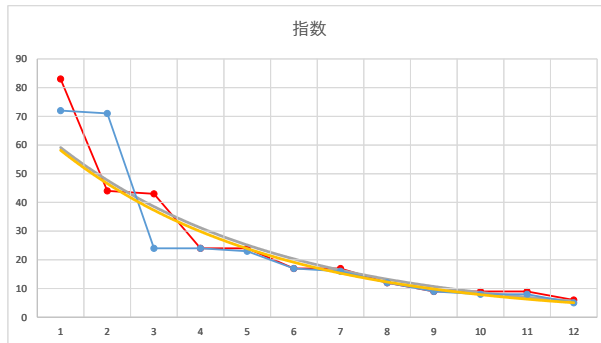

5

レース	2021022394010104	
No.	馬番	指数
1	9	72
2	2	71
3	8	24
4	6	24
5	5	23
6	3	17
7	4	16
8	7	12
9	11	9
10	1	8
11	10	8
12	12	5
13		
14		
15		
16		
17		
18		

2021.02.23 940 (浦和) 4R