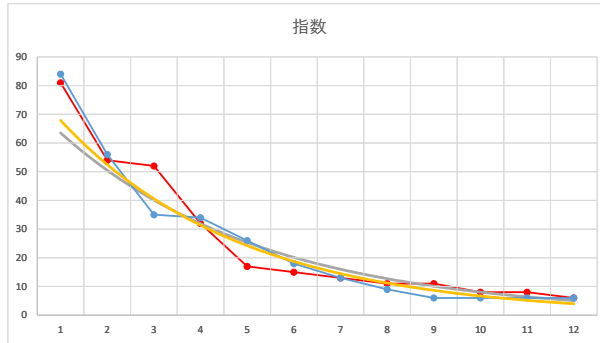

4

レース	2020011694010111		
No.	馬番	指数	
1	7	84	
2	4	56	
3	6	35	
4	5	34	
5	3	26	
6	10	18	
7	12	13	
8	9	9	
9	2	6	
10	1	6	
11	8	6	
12	11	6	
13			
14			
15			
16			
17			
18			

2020.01.16 940 (浦和) 11R