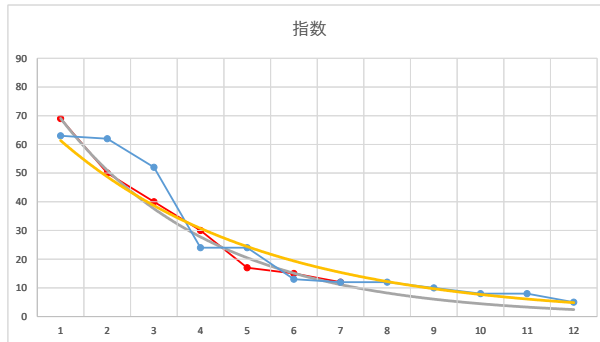

4

レース	2020063094010105		
No.	馬番	指数	
1	10	63	
2	3	62	
3	8	52	
4	6	24	
5	1	24	
6	4	13	
7	12	12	
8	9	12	
9	5	10	
10	7	8	
11	2	8	
12	11	5	
13			
14			
15			
16			
17			
18			

2020.06.30 940 (浦和) 5R