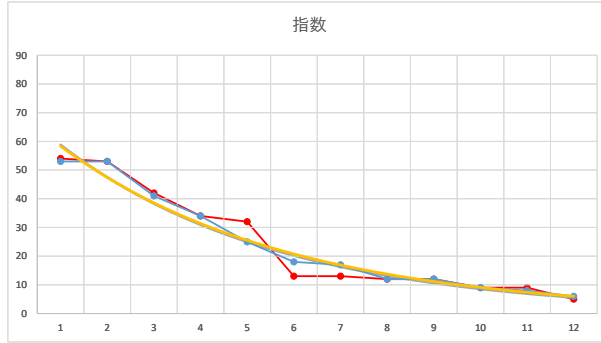

3

レース	2020062994010105	
No.	馬番	指数
1	1	53
2	8	53
3	4	41
4	9	34
5	7	25
6	5	18
7	12	17
8	2	12
9	10	12
10	6	9
11	3	8
12	11	6
13		
14		
15		
16		
17		
18		

2020.06.29 940 (浦和) 5R