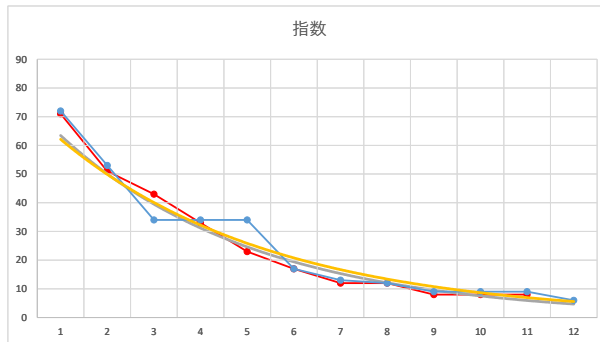

3

レース	2021053194010108	
No.	馬番	指数
1	5	72
2	8	53
3	11	34
4	9	34
5	7	34
6	2	17
7	1	13
8	10	12
9	4	9
10	3	9
11	6	9
12	12	6
13		
14		
15		
16		
17		
18		

2021.05.31 940 (浦和) 8R