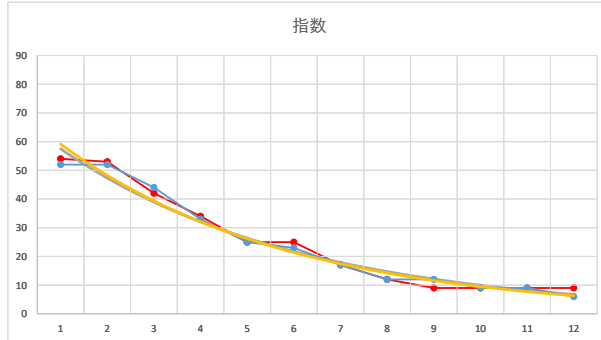

5

レース	2020052894010107	
No.	馬番	指数
1	6	52
2	7	52
3	11	44
4	1	33
5	5	25
6	8	23
7	4	17
8	9	12
9	12	12
10	3	9
11	10	9
12	2	6
13		
14		
15		
16		
17		
18		

2020.05.28 940 (浦和) 7R