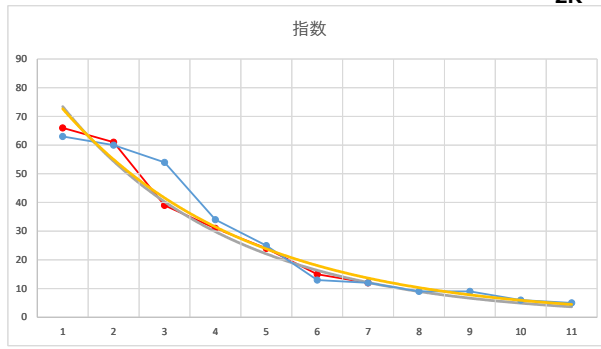

2021.03.31 940 (浦和) 5R

1

レース	2020011494010112	
No.	馬番	指数
1	2	63
2	9	60
3	1	54
4	11	34
5	3	25
6	7	13
7	4	12
8	5	9
9	10	9
10	8	6
11	6	5
12		
13		
14		
15		
16		
17		
18		

2020.01.14 940 (浦和) 12R

2R

2

レース	2021072294010109	
No.	馬番	指数
1	3	65
2	1	63
3	4	54
4	9	44
5	11	17
6	10	17
7	7	17
8	5	12
9	8	9
10	2	9
11	6	9
12		
13		
14		
15		
16		
17		
18		