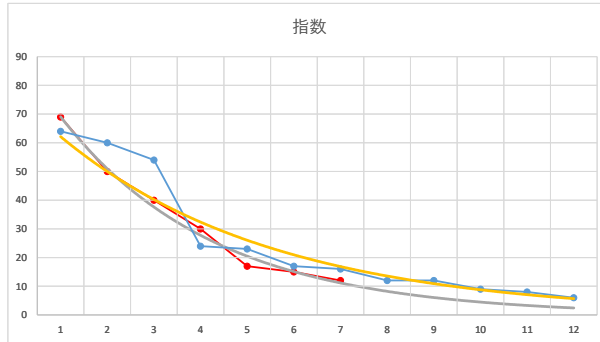

3

レース	2020102394010106		
No.	馬番	指数	
1	2	64	
2	11	60	
3	1	54	
4	5	24	
5	3	23	
6	4	17	
7	10	16	
8	6	12	
9	12	12	
10	8	9	
11	9	8	
12	7	6	
13			
14			
15			
16			
17			
18			

2020.10.23 940 (浦和) 6R