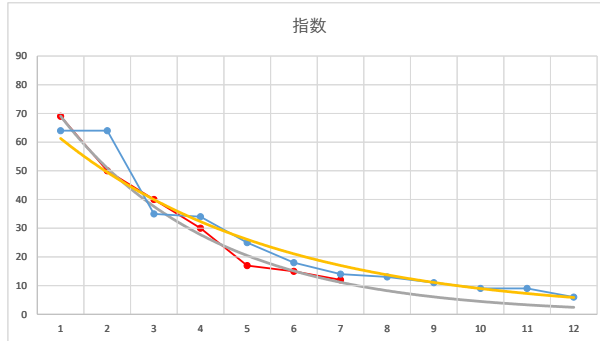

2

レース	2020122194010110		
No.	馬番	指数	
1	1	64	
2	9	64	
3	10	35	
4	8	34	
5	2	25	
6	3	18	
7	6	14	
8	11	13	
9	7	11	
10	4	9	
11	5	9	
12	12	6	
13			
14			
15			
16			
17			
18			

2020.12.21 940 (浦和) 10R