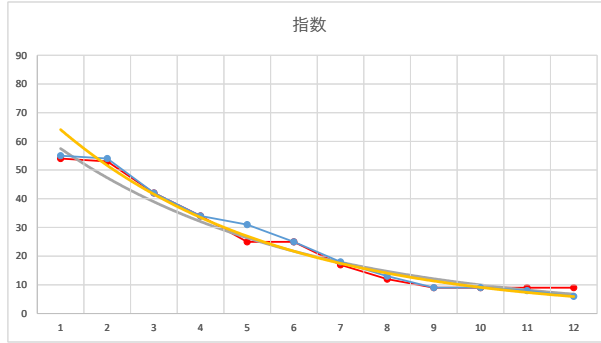

3

レース	2020052594010108	
No.	馬番	指数
1	7	55
2	12	54
3	6	42
4	5	34
5	1	31
6	3	25
7	11	18
8	8	13
9	2	9
10	10	9
11	4	8
12	9	6
13		
14		
15		
16		
17		
18		

2020.05.25 940 (浦和) 8R