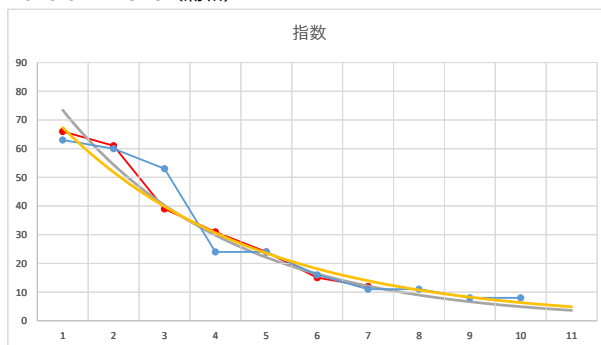

5

レース	2020011494010102	
No.	馬番	指数
1	8	63
2	1	60
3	6	53
4	10	24
5	9	24
6	5	16
7	3	11
8	4	11
9	7	8
10	2	8
11		
12		
13		
14		
15		
16		
17		
18		

2020.01.14 940 (浦和) 2R