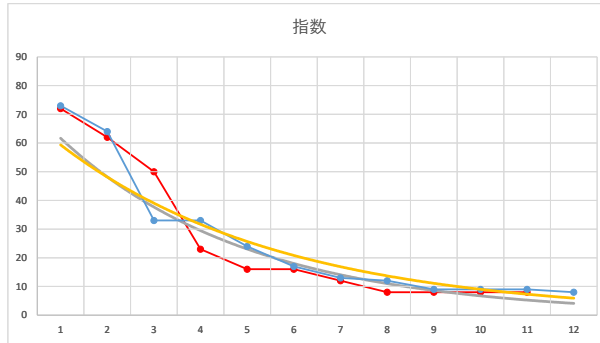

4

レース	2020122194010109		
No.	馬番	指数	
1	6	73	
2	8	64	
3	9	33	
4	7	33	
5	12	24	
6	3	17	
7	2	13	
8	5	12	
9	4	9	
10	10	9	
11	1	9	
12	11	8	
13			
14			
15			
16			
17			
18			

2020.12.21 940 (浦和) 9R