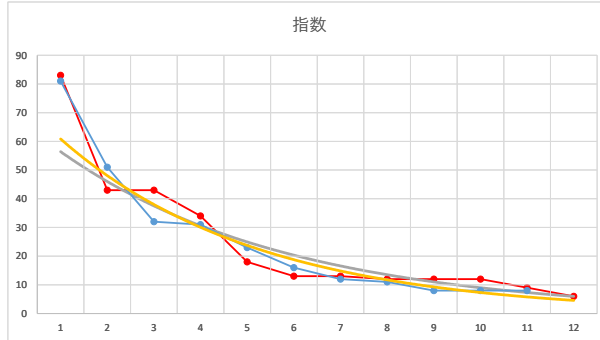

3

レース	2021082694010104	
No.	馬番	指数
1	1	81
2	9	51
3	11	32
4	10	31
5	5	23
6	2	16
7	4	12
8	6	11
9	3	8
10	7	8
11	8	8
12		
13		
14		
15		
16		
17		
18		

2021.08.26 940 (浦和) 4R