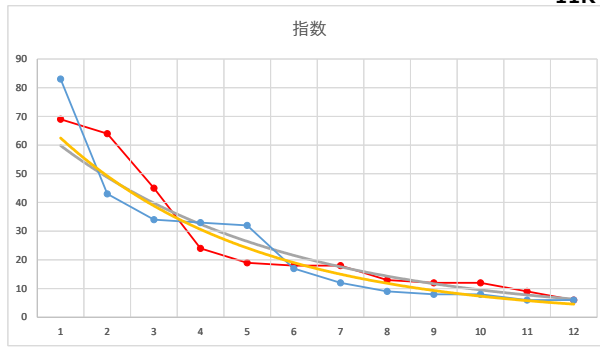

1

レース	2020022194010107	
No.	馬番	指数
1	4	83
2	12	43
3	1	34
4	6	33
5	3	32
6	2	17
7	8	12
8	7	9
9	10	8
10	11	8
11	9	6
12	5	6
13		
14		
15		
16		
17		
18		

2020.02.21 940 (浦和) 7R

11R