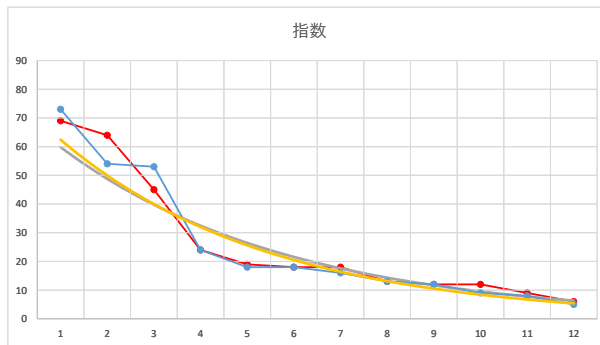

5

レース	2020092494010110	
No.	馬番	指数
1	1	73
2	12	54
3	4	53
4	5	24
5	10	18
6	2	18
7	6	16
8	11	13
9	7	12
10	3	9
11	8	8
12	9	5
13		
14		
15		
16		
17		
18		

2020.09.24 940 (浦和) 10R