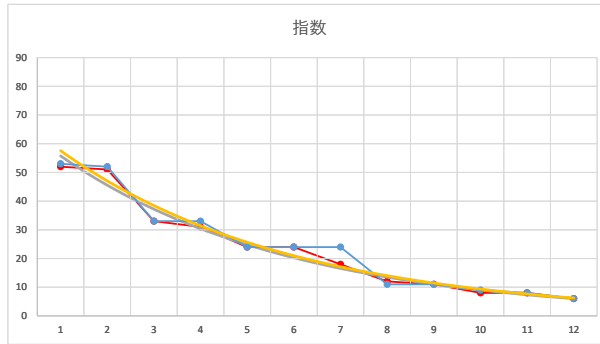

2021.01.07 940 (浦和) 7R

3R

2

レース	2021022494010105	
No.	馬番	指数
1	7	53
2	1	52
3	3	33
4	2	33
5	10	24
6	4	24
7	8	24
8	5	11
9	9	11
10	6	9
11	12	8
12	11	6
13		
14		
15		
16		
17		
18		

2021.02.24 940 (浦和) 5R

3

レース	2020122494010111	
No.	馬番	指数
1	8	53
2	10	53
3	11	33
4	2	32
5	7	26
6	5	25
7	6	25
8	4	12
9	12	9
10	1	9
11	9	9
12	3	6
13		
14		
15		
16		
17		
18		