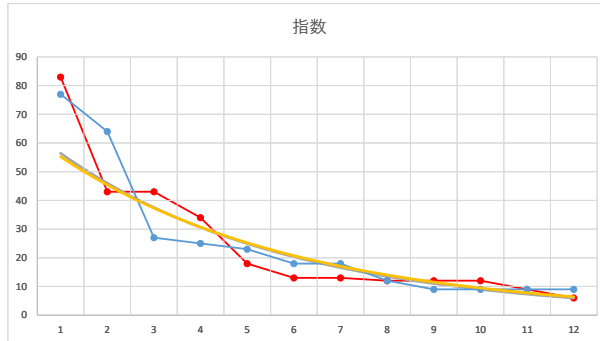

4

レース	2020052994010111	
No.	馬番	指数
1	10	77
2	12	64
3	3	27
4	11	25
5	7	23
6	5	18
7	2	18
8	4	12
9	1	9
10	9	9
11	8	9
12	6	9
13		
14		
15		
16		
17		
18		

2020.05.29 940 (浦和) 11R