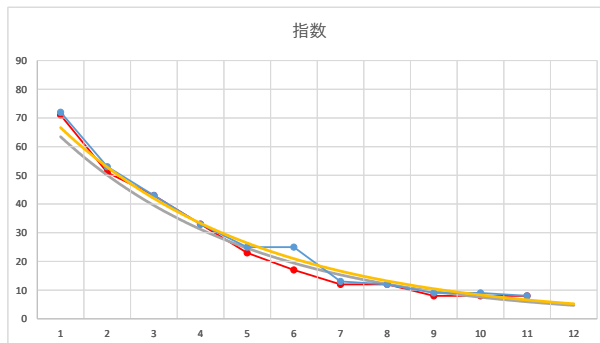

5

レース	2020072394010110	
No.	馬番	指数
1	6	72
2	1	53
3	3	43
4	11	33
5	4	25
6	9	25
7	5	13
8	8	12
9	7	9
10	2	9
11	10	8
12		
13		
14		
15		
16		
17		
18		

2020.07.23 940 (浦和) 10R