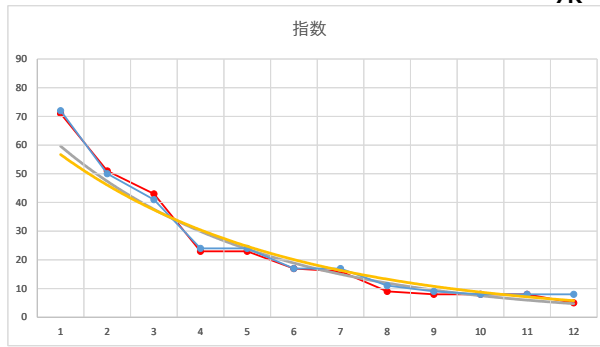

5

レース	2020042094010109		
No.	馬番	指数	
1	3	72	
2	1	62	
3	6	44	
4	9	33	
5	5	25	
6	8	13	
7	2	13	
8	10	12	
9	11	12	
10	12	12	
11	4	9	
12	7	6	
13			
14			
15			
16			
17			
18			

2020.04.20 940 (浦和) 9R

1

レース	2020070194010102	
No.	馬番	指数
1	9	72
2	7	50
3	11	41
4	2	24
5	4	24
6	3	17
7	1	17
8	8	11
9	5	9
10	10	8
11	6	8
12	12	8
13		
14		
15		
16		
17		
18		

2020.07.01 940 (浦和) 2R

7R

2

レース	2021020294010105	
No.	馬番	指数
1	3	69
2	6	61
3	8	32
4	5	30
5	9	24
6	7	17
7	10	16
8	4	9
9	2	8
10	11	8
11	1	7
12		
13		
14		
15		
16		
17		
18		

2021.02.02 940 (浦和) 5R

3

レース	2020022094010101	
No.	馬番	指数
1	9	70
2	5	50
3	7	40
4	4	32
5	1	16
6	2	16
7	11	11
8	8	11
9	6	11
10	12	7.6
11	3	5.5
12	10	5.5
13		
14		
15		
16		
17		
18		