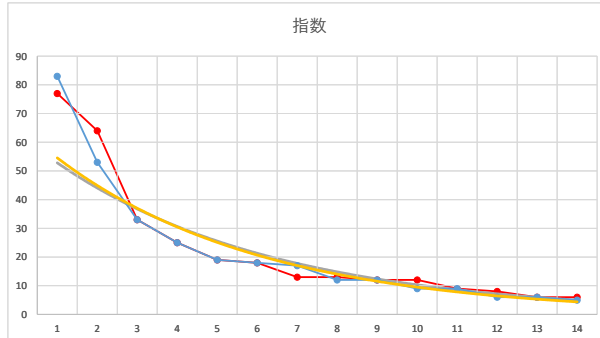

5

レース	2020050193010107		
No.	馬番	指数	
1	5	83	
2	13	53	
3	1	33	
4	11	25	
5	7	19	
6	6	18	
7	2	17	
8	8	12	
9	3	12	
10	14	9	
11	4	9	
12	10	6	
13	9	6	
14	12	5	
15			
16			
17			
18			

2020.05.01 930 (大井) 7R