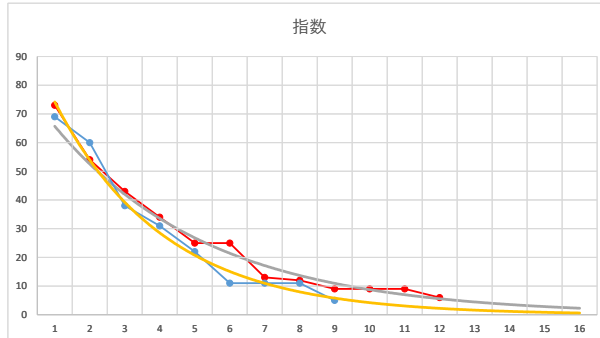

4

レース	2020012093010103	
No.	馬番	指数
1	7	69
2	8	60
3	9	38
4	2	31
5	3	22
6	5	11
7	6	11
8	1	11
9	4	5
10		
11		
12		
13		
14		
15		
16		
17		
18		

2020.01.20 930 (大井) 3R