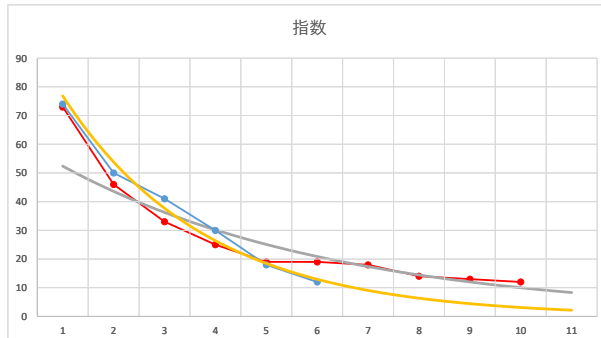

5

レース	2021081993010104	
No.	馬番	指数
1	3	74
2	1	50
3	2	41
4	5	30
5	4	18
6	6	12
7		
8		
9		
10		
11		
12		
13		
14		
15		
16		
17		
18		

2021.08.19 930 (大井) 4R