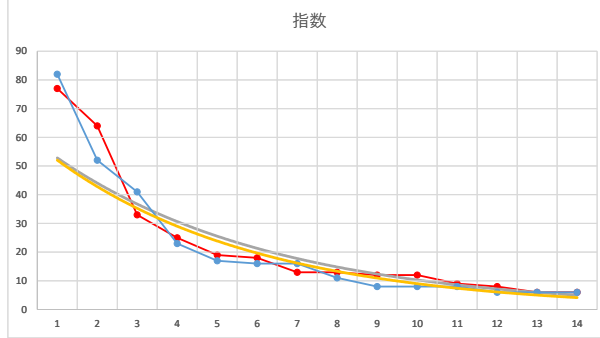

2020.08.20 930 (大井) 1R

5R

2

レース	2020022693010103		
No.	馬番	指数	
1	6	82	
2	12	52	
3	3	41	
4	9	23	
5	2	17	
6	14	16	
7	8	16	
8	1	11	
9	5	8	
10	7	8	
11	4	8	
12	13	6	
13	10	6	
14	11	6	
15			
16			
17			
18			

2020.02.26 930 (大井) 3R