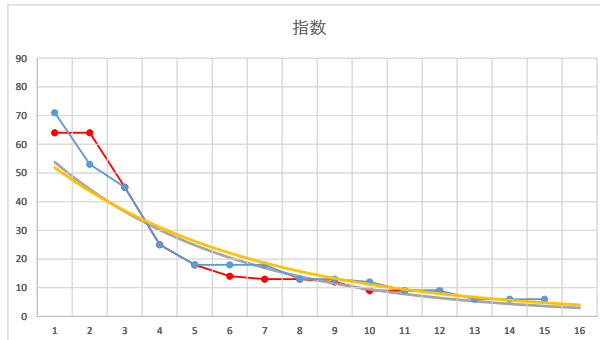

5

レース	2021122493010110	
No.	馬番	指数
1	5	71
2	15	53
3	3	45
4	2	25
5	6	18
6	1	18
7	11	18
8	12	13
9	9	13
10	7	12
11	14	9
12	8	9
13	10	6
14	4	6
15	13	6
16		
17		
18		

2021.12.24 930 (大井) 10R