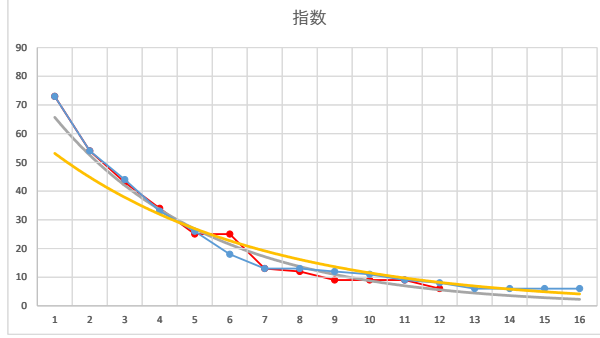

1

レース	2020052293010111	
No.	馬番	指数
1	9	73
2	10	54
3	2	44
4	6	33
5	16	26
6	15	18
7	7	13
8	5	13
9	4	12
10	13	11
11	14	9
12	1	8
13	3	6
14	8	6
15	12	6
16	11	6
17		
18		

2020.05.22 930 (大井) 11R

12R