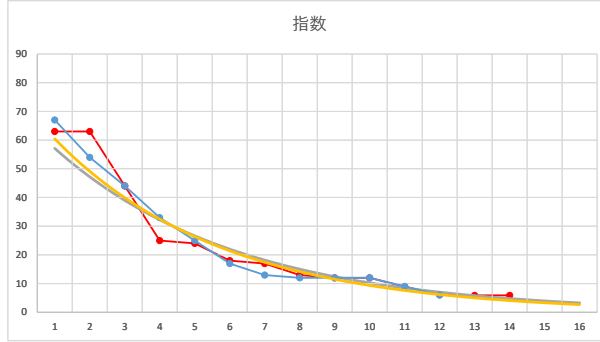

1

レース	2021080693010111		
No.	馬番	指数	
1	6	67	
2	12	54	
3	2	44	
4	4	33	
5	10	25	
6	1	17	
7	7	13	
8	8	12	
9	9	12	
10	5	12	
11	11	9	
12	3	6	
13			
14			
15			
16			
17			
18			

2021.08.06 930 (大井) 11R

1R

2

レース	2020052193010106		
No.	馬番	指数	
1	6	63	
2	4	63	
3	7	44	
4	12	25	
5	11	24	
6	10	17	
7	3	17	
8	8	12	
9	5	11	
10	1	9	
11	13	9	
12	9	6	
13	2	6	
14			
15			
16			
17			
18			