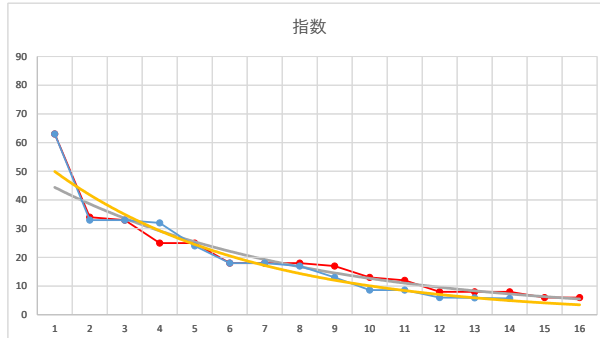

4

レース	2021071693010101	
No.	馬番	指数
1	11	63
2	7	33
3	1	33
4	2	32
5	12	24
6	3	18
7	4	18
8	9	17
9	8	13
10	6	8.6
11	10	8.6
12	5	6
13	13	5.9
14	14	5.7
15		
16		
17		
18		

2021.07.16 930 (大井) 1R