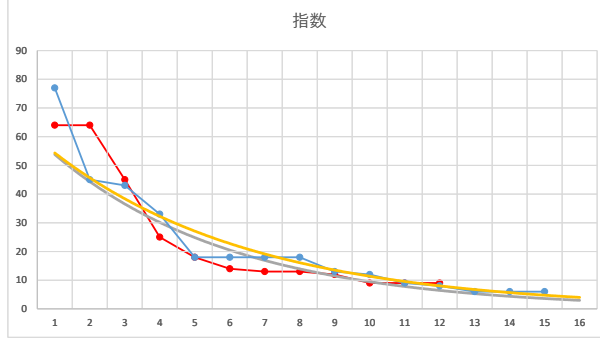

1

レース	2021081993010112	
No.	馬番	指数
1	3	77
2	10	45
3	7	43
4	4	33
5	1	18
6	12	18
7	9	18
8	8	18
9	5	13
10	13	12
11	6	9
12	2	8
13	14	6
14	11	6
15	15	6
16		
17		
18		

2021.08.19 930 (大井) 12R

8R