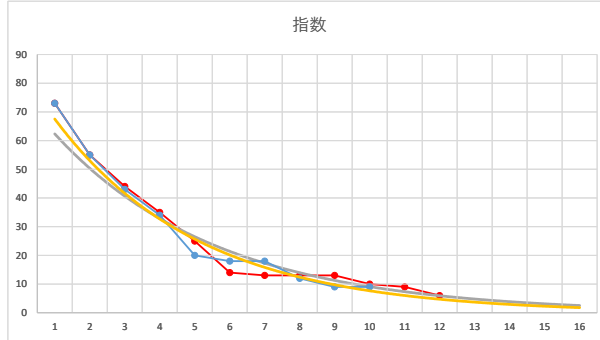

1

レース	2021041393010104	
No.	馬番	指数
1	4	70
2	11	62
3	9	43
4	2	33
5	3	16
6	8	16
7	13	12
8	14	11
9	5	11
10	12	11
11	7	8
12	15	8
13	16	8
14	10	6
15	1	6
16	6	5
17		
18		

2021.04.13 930 (大井) 4R

9R

2

レース	2021011993010107	
No.	馬番	指数
1	3	72
2	10	54
3	5	51
4	6	24
5	11	18
6	14	17
7	9	17
8	13	12
9	12	9
10	1	9
11	4	9
12	7	6
13	2	6
14	8	5
15		
16		
17		
18		

2021.01.19 930 (大井) 7R

3

レース	2021052193010104	
No.	馬番	指数
1	13	73
2	5	63
3	6	34
4	3	26
5	11	25
6	4	25
7	8	24
8	10	12
9	9	9
10	12	9
11	7	9
12	2	6
13	1	6
14		
15		
16		
17		
18		

2021.05.21 930 (大井) 4R

4

レース	2021110493010109	
No.	馬番	指数
1	10	73
2	9	55
3	2	43
4	4	34
5	8	20
6	3	18
7	6	18
8	7	12
9	5	9
10	1	9
11		
12		
13		
14		
15		
16		
17		
18		

2021.11.04 930 (大井) 9R

5

レース	2020062293010101	
No.	馬番	指数
1	9	75
2	8	51
3	11	42
4	6	32
5	1	23
6	10	16
7	5	12
8	3	11
9	2	8.1
10	7	8.1
11	4	8
12		
13		
14		
15		
16		
17		
18		

2020.06.22 930 (大井) 1R

1

レース	2021081993010105	
No.	馬番	指数
1	2	72
2	4	53
3	9	31
4	5	25
5	10	25
6	6	24
7	3	17
8	1	16
9	7	9
10	8	8
11		
12		
13		
14		
15		
16		
17		
18		