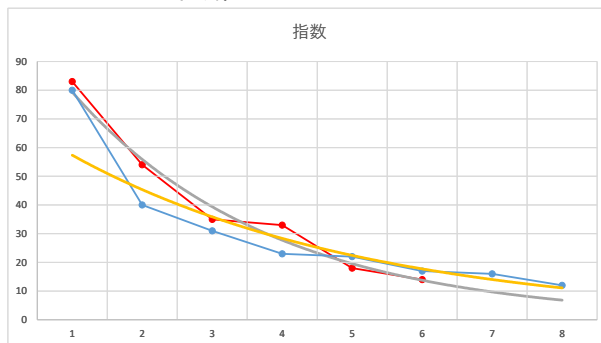

4

レース	2020092593010104	
No.	馬番	指数
1	1	80
2	2	40
3	3	31
4	7	23
5	8	22
6	4	17
7	5	16
8	6	12
9		
10		
11		
12		
13		
14		
15		
16		
17		
18		

2020.09.25 930 (大井) 4R