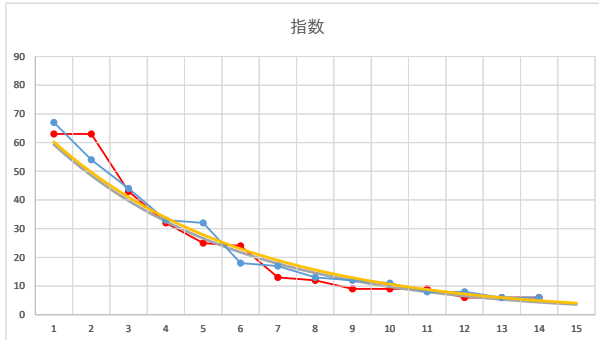

4

レース	2021111893010110	
No.	馬番	指数
1	3	67
2	10	54
3	13	44
4	4	33
5	12	32
6	11	18
7	14	17
8	7	13
9	9	12
10	2	11
11	1	8
12	6	8
13	5	6
14	8	6
15		
16		
17		
18		

2021.11.18 930 (大井) 10R