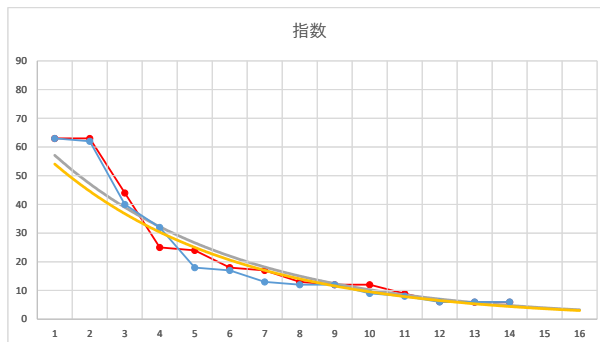

4

レース	2020120793010107		
No.	馬番	指数	
1	4	63	
2	10	62	
3	13	40	
4	12	32	
5	5	18	
6	8	17	
7	7	13	
8	1	12	
9	9	12	
10	3	9	
11	14	8	
12	2	6	
13	6	6	
14	11	6	
15			
16			
17			
18			

2020.12.07 930 (大井) 7R