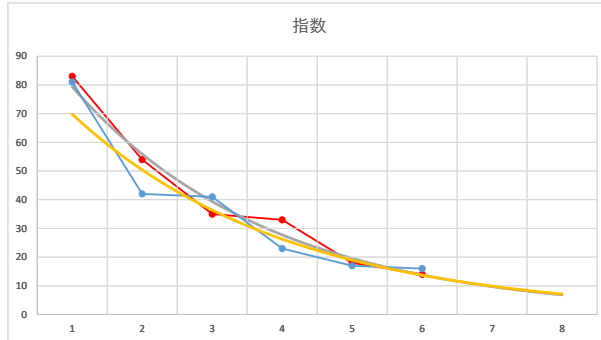

2

レース	2021062993010103	
No.	馬番	指数
1	2	81
2	4	42
3	1	41
4	6	23
5	3	17
6	5	16
7		
8		
9		
10		
11		
12		
13		
14		
15		
16		
17		
18		

2021.06.29 930 (大井) 3R