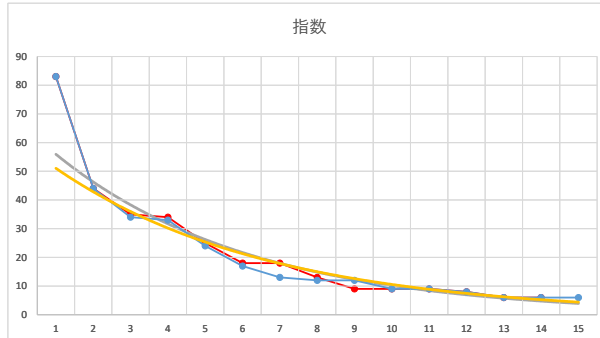

4

レース	2020090893010106	
No.	馬番	指数
1	9	83
2	6	44
3	4	34
4	5	33
5	13	24
6	2	17
7	1	13
8	10	12
9	7	12
10	15	9
11	3	9
12	11	8
13	12	6
14	8	6
15	14	6
16		
17		
18		

2020.09.08 930 (大井) 6R