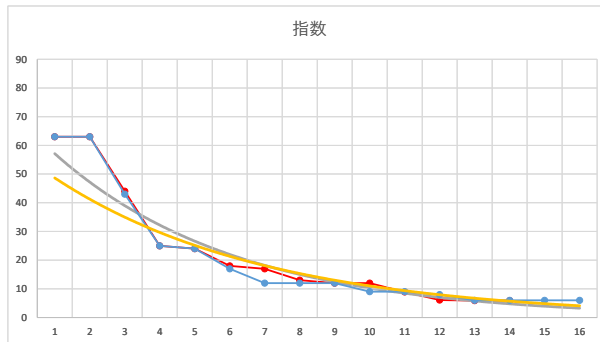

3

レース	2020022693010107		
No.	馬番	指数	
1	14	63	
2	1	63	
3	5	43	
4	8	25	
5	4	24	
6	6	17	
7	16	12	
8	3	12	
9	13	12	
10	11	9	
11	15	9	
12	2	8	
13	7	6	
14	9	6	
15	12	6	
16	10	6	
17			
18			

2020.02.26 930 (大井) 7R