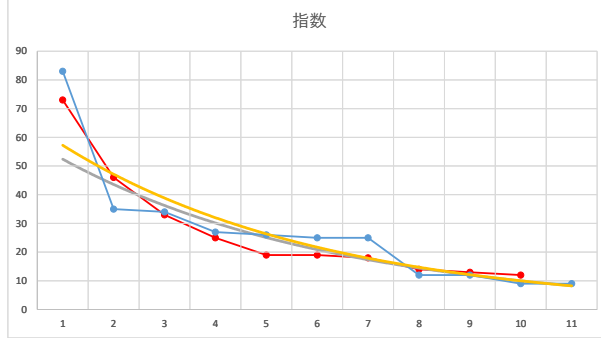

2021.08.19 930 (大井) 5R

10R

2

レース	2021071693010112	
No.	馬番	指数
1	2	83
2	1	35
3	11	34
4	7	27
5	9	26
6	8	25
7	6	25
8	4	12
9	10	12
10	5	9
11	3	9
12		
13		
14		
15		
16		
17		
18		

2021.07.16 930 (大井) 12R

3

レース	2021080293010110	
No.	馬番	指数
1	1	83
2	9	34
3	5	34
4	8	33
5	7	25
6	10	19
7	2	18
8	11	13
9	4	12
10	3	12
11	6	9
12		
13		
14		
15		
16		
17		
18		