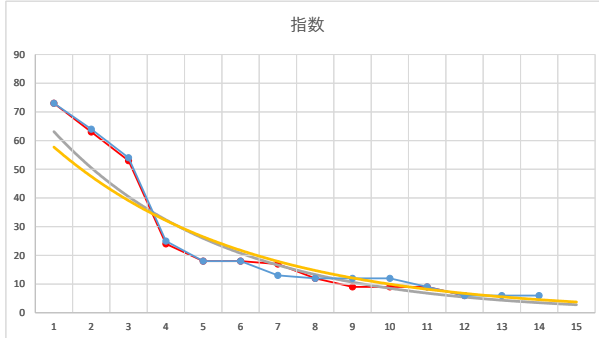

2020.12.25 930 (大井) 9R

3

レース	2020022693010105	
No.	馬番	指数
1	12	72
2	13	72
3	2	33
4	3	25
5	1	24
6	4	17
7	7	12
8	9	12
9	14	11
10	6	9
11	5	6
12	10	6
13	8	6
14	11	6
15		
16		
17		
18		

2020.02.26 930 (大井) 5R

4

レース	2020110693010106	
No.	馬番	指数
1	10	73
2	6	64
3	14	54
4	1	25
5	8	18
6	11	18
7	13	13
8	5	12
9	3	12
10	9	12
11	2	9
12	12	6
13	4	6
14	7	6
15		
16		
17		
18		

2020.11.06 930 (大井) 6R

5

レース	2021012193010108	
No.	馬番	指数
1	4	73
2	2	64
3	3	43
4	8	34
5	7	18
6	1	17
7	10	13
8	9	12
9	6	12
10	12	9
11	5	9
12	11	6
13		
14		
15		
16		
17		
18		