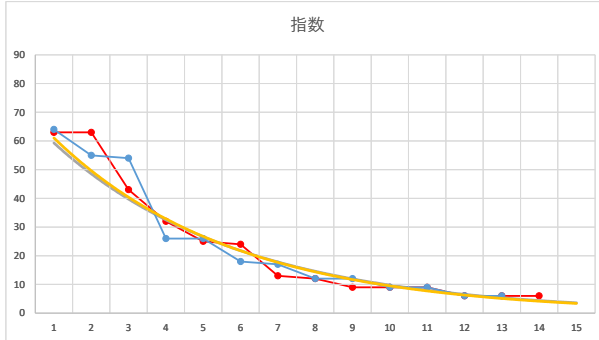

2021.09.22 930 (大井) 11R

2R

2

レース	2020020693010111	
No.	馬番	指数
1	4	73
2	1	43
3	3	43
4	9	43
5	12	24
6	13	17
7	15	17
8	11	12
9	10	9
10	6	8
11	5	6
12	14	6
13	2	6
14	7	6
15	8	6
16		
17		
18		

2020.02.06 930 (大井) 11R

3

レース	2021011893010110	
No.	馬番	指数
1	13	64
2	9	55
3	8	54
4	1	26
5	5	26
6	12	18
7	3	17
8	10	12
9	7	12
10	2	9
11	6	9
12	11	6
13	4	6
14		
15		
16		
17		
18		

2021.01.18 930 (大井) 10R

4

レース	2021111893010110	
No.	馬番	指数
1	3	67
2	10	54
3	13	44
4	4	33
5	12	32
6	11	18
7	14	17
8	7	13
9	9	12
10	2	11
11	1	8
12	6	8
13	5	6
14	8	6
15		
16		
17		
18		