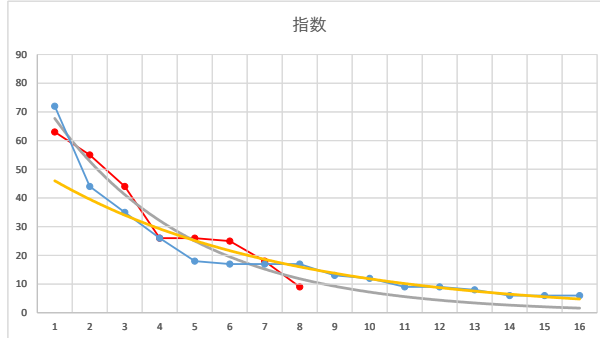

2020.11.16 930 (大井) 7R

3

レース	2020020393010105	
No.	馬番	指数
1	1	60
2	12	52
3	2	50
4	13	23
5	6	15
6	11	12
7	10	11
8	4	11
9	9	11
10	7	11
11	3	8
12	8	6
13	14	5
14	5	5
15		
16		
17		
18		

2020.02.03 930 (大井) 5R

4

レース	2020042993010109	
No.	馬番	指数
1	13	72
2	3	44
3	14	35
4	11	26
5	1	18
6	9	17
7	10	17
8	5	17
9	8	13
10	16	12
11	2	9
12	7	9
13	4	8
14	12	6
15	6	6
16	15	6
17		
18		

2020.04.29 930 (大井) 9R

5

レース	2020091093010102	
No.	馬番	指数
1	11	72
2	8	42
3	9	32
4	10	24
5	6	24
6	1	24
7	3	17
8	4	12
9	2	12
10	7	12
11	5	8
12	13	5
13	14	5
14	12	5
15		
16		
17		
18		