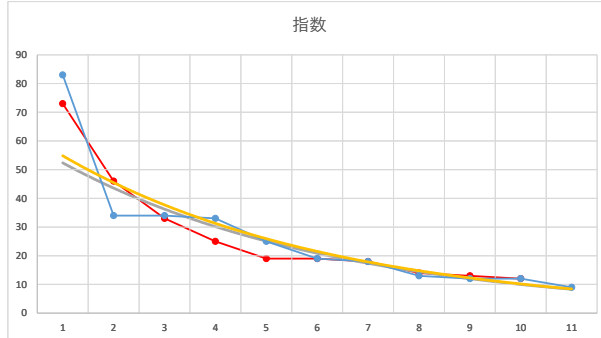

3

レース	2021080293010110	
No.	馬番	指数
1	1	83
2	9	34
3	5	34
4	8	33
5	7	25
6	10	19
7	2	18
8	11	13
9	4	12
10	3	12
11	6	9
12		
13		
14		
15		
16		
17		
18		

2021.08.02 930 (大井) 10R