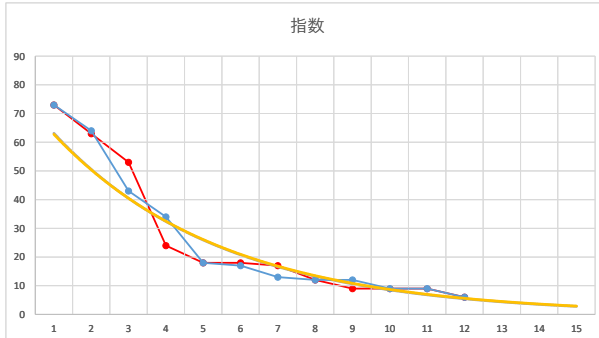

5

レース	2021012193010108	
No.	馬番	指数
1	4	73
2	2	64
3	3	43
4	8	34
5	7	18
6	1	17
7	10	13
8	9	12
9	6	12
10	12	9
11	5	9
12	11	6
13		
14		
15		
16		
17		
18		

2021.01.21 930 (大井) 8R