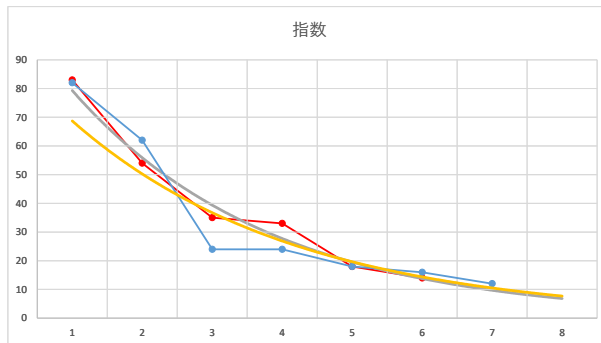

3

レース	2020092193010103	
No.	馬番	指数
1	1	82
2	4	62
3	7	24
4	3	24
5	2	18
6	6	16
7	5	12
8		
9		
10		
11		
12		
13		
14		
15		
16		
17		
18		

2020.09.21 930 (大井) 3R