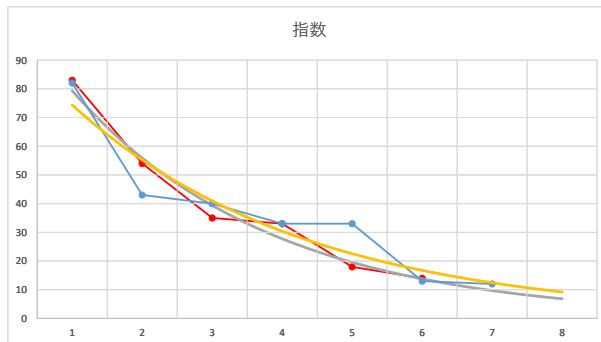

5

レース	2020080193010105	
No.	馬番	指数
1	3	82
2	1	43
3	2	40
4	6	33
5	4	33
6	7	13
7	5	12
8		
9		
10		
11		
12		
13		
14		
15		
16		
17		
18		

2020.08.01 930 (大井) 5R