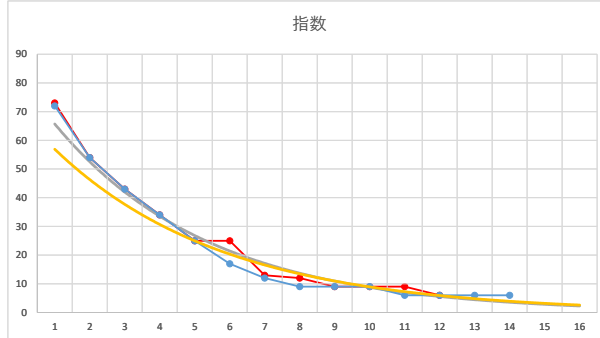

2020.05.22 930 (大井) 11R

12R

2

レース	2020012293010107	
No.	馬番	指数
1	12	72
2	6	54
3	13	43
4	2	34
5	9	25
6	1	17
7	8	12
8	10	9
9	7	9
10	14	9
11	3	6
12	4	6
13	5	6
14	11	6
15		
16		
17		
18		

2020.01.22 930 (大井) 7R

3

レース	2021071493010110	
No.	馬番	指数
1	16	73
2	2	55
3	8	44
4	1	35
5	10	19
6	3	18
7	6	18
8	11	12
9	7	12
10	13	9
11	14	9
12	5	6
13	15	6
14	4	6
15	9	6
16	12	6
17		
18		

2021.07.14 930 (大井) 10R

4

レース	2020012093010103	
No.	馬番	指数
1	7	69
2	8	60
3	9	38
4	2	31
5	3	22
6	5	11
7	6	11
8	1	11
9	4	5
10		
11		
12		
13		
14		
15		
16		
17		
18		