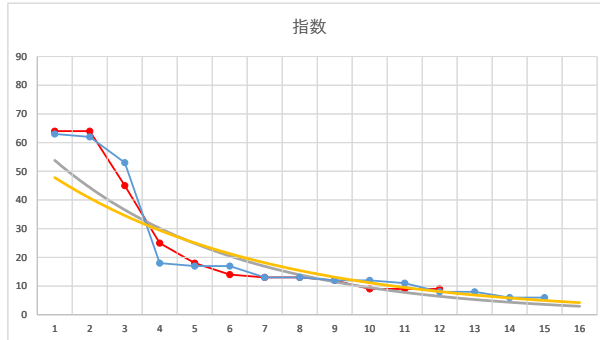

4

レース	2020041093010104	
No.	馬番	指数
1	7	63
2	15	62
3	12	53
4	2	18
5	9	17
6	8	17
7	13	13
8	3	13
9	11	12
10	4	12
11	6	11
12	1	8
13	5	8
14	10	6
15	14	6
16		
17		
18		

2020.04.10 930 (大井) 4R