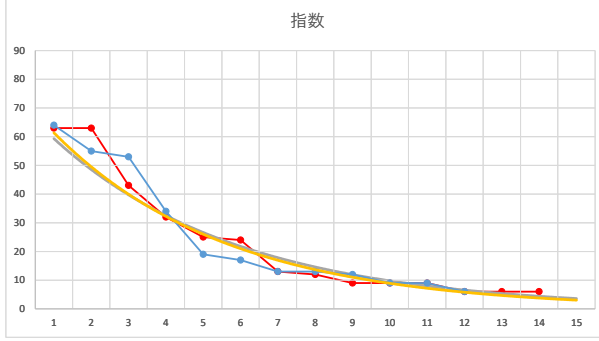

5

レース	2021050193010106		
No.	馬番	指数	
1	7	63	
2	2	63	
3	13	43	
4	6	25	
5	1	24	
6	11	18	
7	5	17	
8	4	12	
9	3	9	
10	8	9	
11	12	9	
12	9	6	
13	10	6	
14			
15			
16			
17			
18			

2021.05.01 930 (大井) 6R

1

レース	2021092293010111	
No.	馬番	指数
1	10	64
2	12	55
3	9	53
4	7	34
5	2	19
6	1	17
7	5	13
8	8	13
9	6	12
10	11	9
11	3	9
12	4	6
13		
14		
15		
16		
17		
18		

2021.09.22 930 (大井) 11R

2R

2

レース	2020020693010111	
No.	馬番	指数
1	4	73
2	1	43
3	3	43
4	9	43
5	12	24
6	13	17
7	15	17
8	11	12
9	10	9
10	6	8
11	5	6
12	14	6
13	2	6
14	7	6
15	8	6
16		
17		
18		

2020.02.06 930 (大井) 11R