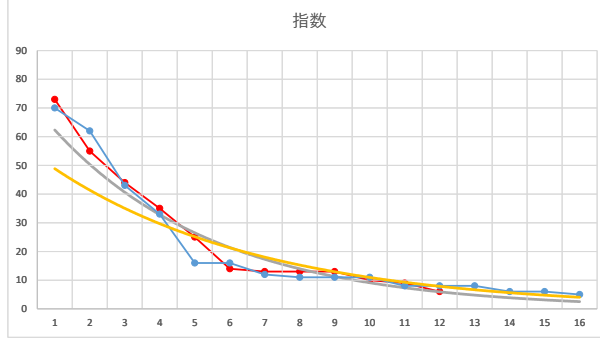

2020.04.10 930 (大井) 4R

5

レース	2021122493010110	
No.	馬番	指数
1	5	71
2	15	53
3	3	45
4	2	25
5	6	18
6	1	18
7	11	18
8	12	13
9	9	13
10	7	12
11	14	9
12	8	9
13	10	6
14	4	6
15	13	6
16		
17		
18		

2021.12.24 930 (大井) 10R

1

レース	2021041393010104	
No.	馬番	指数
1	4	70
2	11	62
3	9	43
4	2	33
5	3	16
6	8	16
7	13	12
8	14	11
9	5	11
10	12	11
11	7	8
12	15	8
13	16	8
14	10	6
15	1	6
16	6	5
17		
18		

2021.04.13 930 (大井) 4R

9R

2

レース	2021011993010107	
No.	馬番	指数
1	3	72
2	10	54
3	5	51
4	6	24
5	11	18
6	14	17
7	9	17
8	13	12
9	12	9
10	1	9
11	4	9
12	7	6
13	2	6
14	8	5
15		
16		
17		
18		