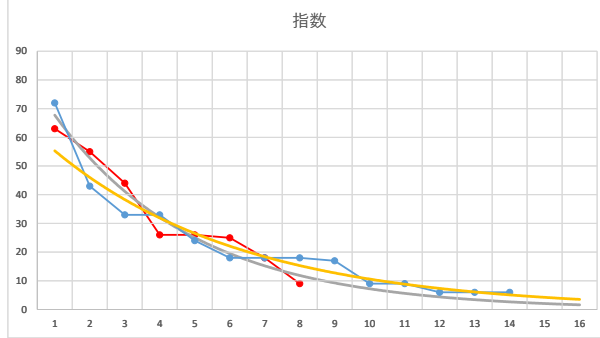

2

レース	2020111693010107	
No.	馬番	指数
1	14	72
2	5	43
3	13	33
4	7	33
5	10	24
6	3	18
7	4	18
8	6	18
9	11	17
10	2	9
11	1	9
12	9	6
13	12	6
14	8	6
15		
16		
17		
18		

2020.11.16 930 (大井) 7R