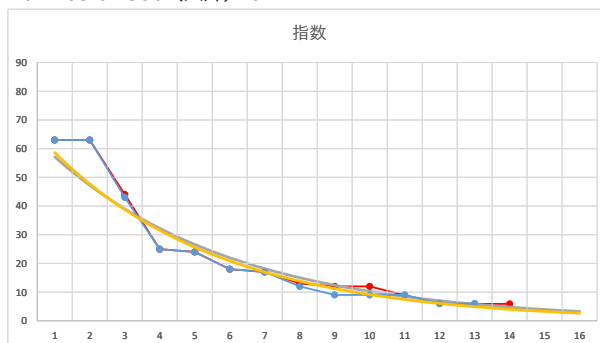

2020.02.26 930 (大井) 7R

4

レース	2020120793010107		
No.	馬番	指数	
1	4	63	
2	10	62	
3	13	40	
4	12	32	
5	5	18	
6	8	17	
7	7	13	
8	1	12	
9	9	12	
10	3	9	
11	14	8	
12	2	6	
13	6	6	
14	11	6	
15			
16			
17			
18			

2020.12.07 930 (大井) 7R

5

レース	2021050193010106		
No.	馬番	指数	
1	7	63	
2	2	63	
3	13	43	
4	6	25	
5	1	24	
6	11	18	
7	5	17	
8	4	12	
9	3	9	
10	8	9	
11	12	9	
12	9	6	
13	10	6	
14			
15			
16			
17			
18			

2021.05.01 930 (大井) 6R

1

レース	2021092293010111	
No.	馬番	指数
1	10	64
2	12	55
3	9	53
4	7	34
5	2	19
6	1	17
7	5	13
8	8	13
9	6	12
10	11	9
11	3	9
12	4	6
13		
14		
15		
16		
17		
18		