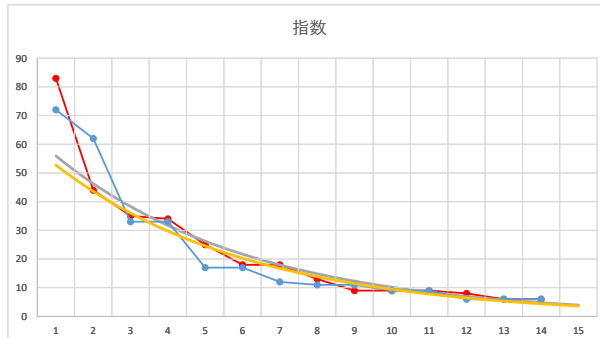

2020.06.04 930 (大井) 1R

4

レース	2020090893010106	
No.	馬番	指数
1	9	83
2	6	44
3	4	34
4	5	33
5	13	24
6	2	17
7	1	13
8	10	12
9	7	12
10	15	9
11	3	9
12	11	8
13	12	6
14	8	6
15	14	6
16		
17		
18		

2020.09.08 930 (大井) 6R

5

レース	2020022493010108	
No.	馬番	指数
1	9	72
2	13	62
3	3	33
4	7	33
5	12	17
6	11	17
7	10	12
8	8	11
9	1	11
10	6	9
11	5	9
12	2	6
13	4	6
14	14	6
15		
16		
17		
18		

2020.02.24 930 (大井) 8R

1

レース	2020082093010101		
No.	馬番	指数	
1	2	83	
2	6	54	
3	5	32	
4	12	24	
5	11	23	
6	9	17	
7	14	13	
8	4	12	
9	8	11	
10	7	8.5	
11	3	8.5	
12	13	5.7	
13	1	5.7	
14	10	5.6	
15			
16			
17			
18			