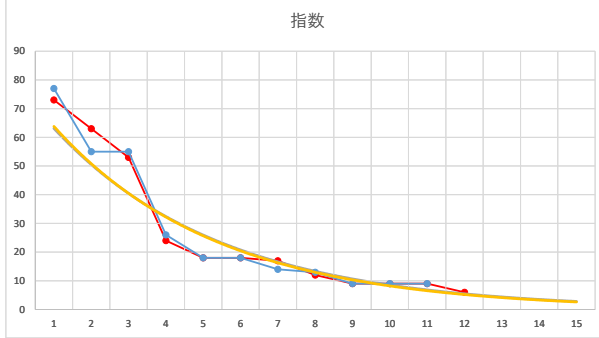

2

レース	2020122593010109	
No.	馬番	指数
1	10	77
2	11	55
3	9	55
4	3	26
5	4	18
6	8	18
7	2	14
8	1	13
9	5	9
10	7	9
11	6	9
12		
13		
14		
15		
16		
17		
18		

2020.12.25 930 (大井) 9R