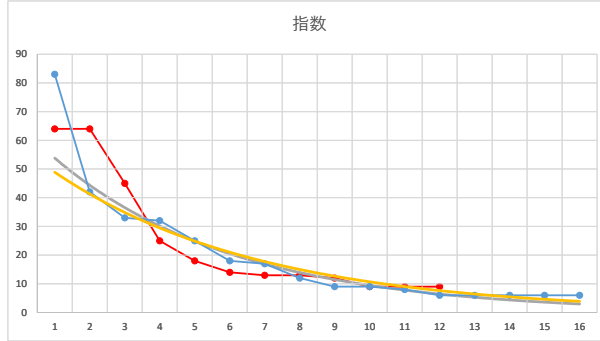

2021.08.19 930 (大井) 12R

8R

2

レース	2021021593010108	
No.	馬番	指数
1	12	83
2	3	42
3	15	33
4	1	32
5	16	25
6	7	18
7	11	17
8	2	12
9	5	9
10	14	9
11	8	8
12	6	6
13	4	6
14	9	6
15	10	6
16	13	6
17		
18		

2021.02.15 930 (大井) 8R