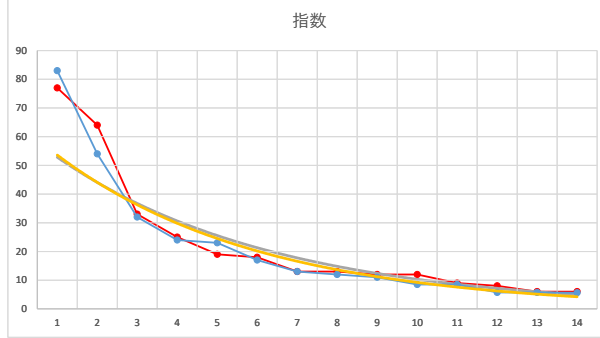

1

レース	2020082093010101		
No.	馬番	指数	
1	2	83	
2	6	54	
3	5	32	
4	12	24	
5	11	23	
6	9	17	
7	14	13	
8	4	12	
9	8	11	
10	7	8.5	
11	3	8.5	
12	13	5.7	
13	1	5.7	
14	10	5.6	
15			
16			
17			
18			

2020.08.20 930 (大井) 1R

5R