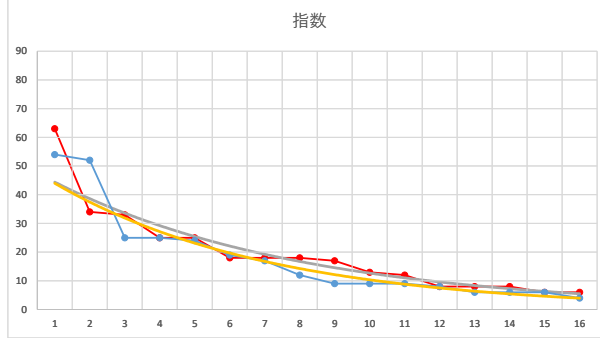

2

レース	2020031693010110	
No.	馬番	指数
1	13	54
2	11	52
3	14	25
4	12	25
5	2	24
6	1	19
7	10	17
8	7	12
9	15	9
10	5	9
11	4	9
12	3	8
13	9	6
14	6	6
15	8	6
16	16	4
17		
18		

2020.03.16 930 (大井) 10R