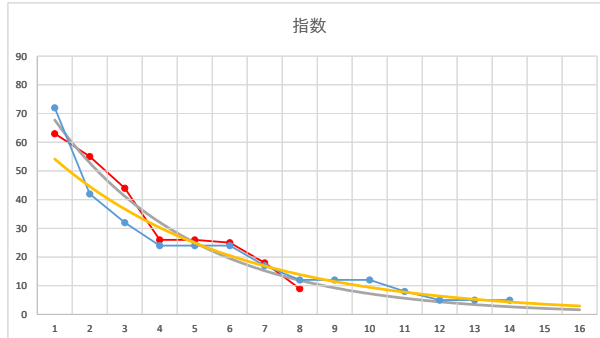

4

レース	2020042993010109	
No.	馬番	指数
1	13	72
2	3	44
3	14	35
4	11	26
5	1	18
6	9	17
7	10	17
8	5	17
9	8	13
10	16	12
11	2	9
12	7	9
13	4	8
14	12	6
15	6	6
16	15	6
17		
18		

2020.04.29 930 (大井) 9R

5

レース	2020091093010102	
No.	馬番	指数
1	11	72
2	8	42
3	9	32
4	10	24
5	6	24
6	1	24
7	3	17
8	4	12
9	2	12
10	7	12
11	5	8
12	13	5
13	14	5
14	12	5
15		
16		
17		
18		

2020.09.10 930 (大井) 2R

1

レース	2021122793010104	
No.	馬番	指数
1	1	81
2	6	41
3	5	30
4	2	24
5	4	22
6	3	17
7	7	16
8	8	16
9		
10		
11		
12		
13		
14		
15		
16		
17		
18		

2021.12.27 930 (大井) 4R

7R

2

レース	2021062993010103	
No.	馬番	指数
1	2	81
2	4	42
3	1	41
4	6	23
5	3	17
6	5	16
7		
8		
9		
10		
11		
12		
13		
14		
15		
16		
17		
18		