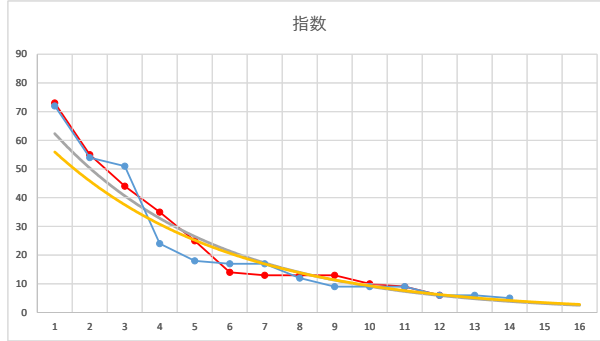

2

レース	2021011993010107	
No.	馬番	指数
1	3	72
2	10	54
3	5	51
4	6	24
5	11	18
6	14	17
7	9	17
8	13	12
9	12	9
10	1	9
11	4	9
12	7	6
13	2	6
14	8	5
15		
16		
17		
18		

2021.01.19 930 (大井) 7R