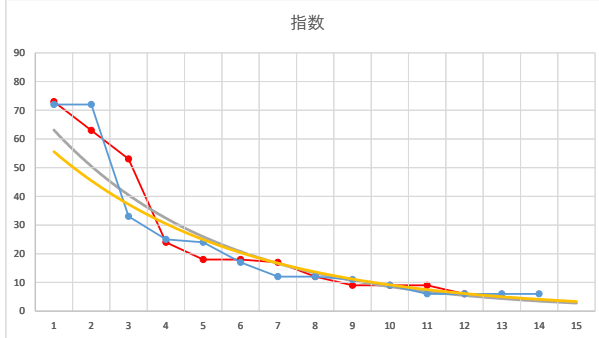

3

レース	2020022693010105	
No.	馬番	指数
1	12	72
2	13	72
3	2	33
4	3	25
5	1	24
6	4	17
7	7	12
8	9	12
9	14	11
10	6	9
11	5	6
12	10	6
13	8	6
14	11	6
15		
16		
17		
18		

2020.02.26 930 (大井) 5R