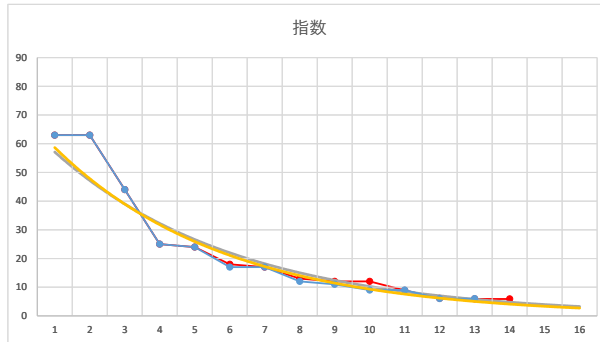

2

レース	2020052193010106		
No.	馬番	指数	
1	6	63	
2	4	63	
3	7	44	
4	12	25	
5	11	24	
6	10	17	
7	3	17	
8	8	12	
9	5	11	
10	1	9	
11	13	9	
12	9	6	
13	2	6	
14			
15			
16			
17			
18			

2020.05.21 930 (大井) 6R