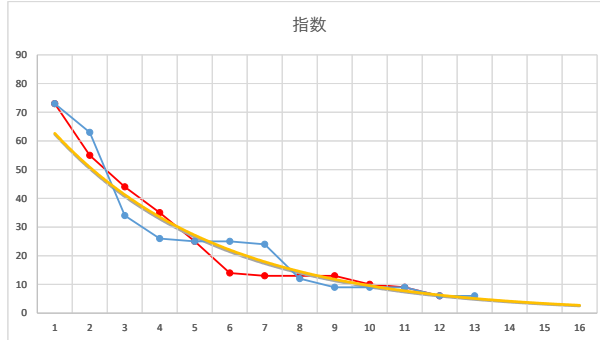

1

レース	2021041393010104	
No.	馬番	指数
1	4	70
2	11	62
3	9	43
4	2	33
5	3	16
6	8	16
7	13	12
8	14	11
9	5	11
10	12	11
11	7	8
12	15	8
13	16	8
14	10	6
15	1	6
16	6	5
17		
18		

2021.04.13 930 (大井) 4R

9R

2

レース	2021011993010107	
No.	馬番	指数
1	3	72
2	10	54
3	5	51
4	6	24
5	11	18
6	14	17
7	9	17
8	13	12
9	12	9
10	1	9
11	4	9
12	7	6
13	2	6
14	8	5
15		
16		
17		
18		

2021.01.19 930 (大井) 7R

3

レース	2021052193010104	
No.	馬番	指数
1	13	73
2	5	63
3	6	34
4	3	26
5	11	25
6	4	25
7	8	24
8	10	12
9	9	9
10	12	9
11	7	9
12	2	6
13	1	6
14		
15		
16		
17		
18		

2021.05.21 930 (大井) 4R

4

レース	2021110493010109	
No.	馬番	指数
1	10	73
2	9	55
3	2	43
4	4	34
5	8	20
6	3	18
7	6	18
8	7	12
9	5	9
10	1	9
11		
12		
13		
14		
15		
16		
17		
18		