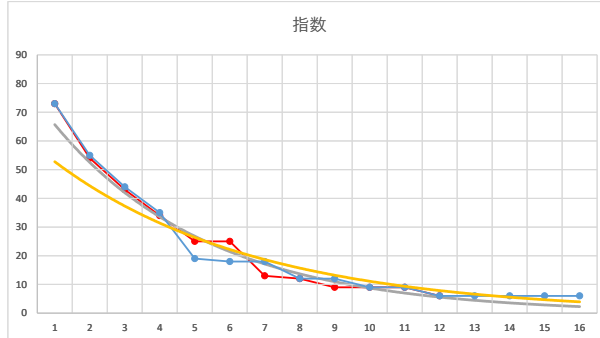

2020.05.22 930 (大井) 11R

12R

2

レース	2020012293010107	
No.	馬番	指数
1	12	72
2	6	54
3	13	43
4	2	34
5	9	25
6	1	17
7	8	12
8	10	9
9	7	9
10	14	9
11	3	6
12	4	6
13	5	6
14	11	6
15		
16		
17		
18		

2020.01.22 930 (大井) 7R

3

レース	2021071493010110	
No.	馬番	指数
1	16	73
2	2	55
3	8	44
4	1	35
5	10	19
6	3	18
7	6	18
8	11	12
9	7	12
10	13	9
11	14	9
12	5	6
13	15	6
14	4	6
15	9	6
16	12	6
17		
18		

2021.07.14 930 (大井) 10R

4

レース	2020012093010103	
No.	馬番	指数
1	7	69
2	8	60
3	9	38
4	2	31
5	3	22
6	5	11
7	6	11
8	1	11
9	4	5
10		
11		
12		
13		
14		
15		
16		
17		
18		