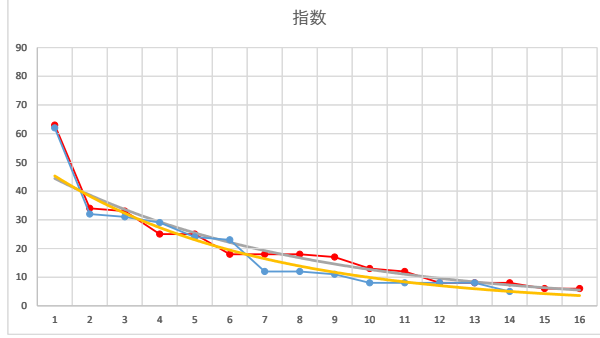

2021.08.19 930 (大井) 4R

1

レース	2020051893010102	
No.	馬番	指数
1	3	62
2	7	32
3	11	31
4	10	29
5	2	24
6	4	23
7	14	12
8	9	12
9	13	11
10	1	8
11	12	8
12	6	8
13	8	8
14	5	5
15		
16		
17		
18		

2020.05.18 930 (大井) 2R

11R