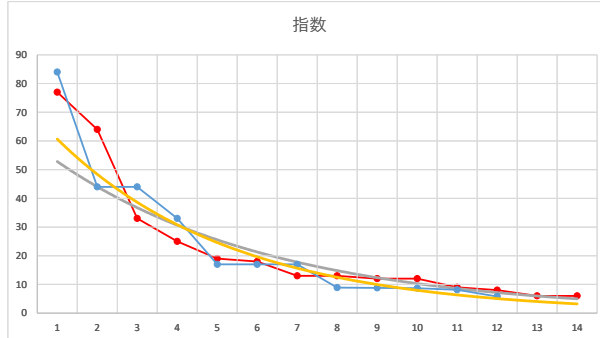

3

レース	2020052293010101		
No.	馬番	指数	
1	4	84	
2	11	44	
3	10	44	
4	3	33	
5	12	17	
6	8	17	
7	9	17	
8	5	8.9	
9	2	8.8	
10	6	8.7	
11	1	8.1	
12	7	5.8	
13			
14			
15			
16			
17			
18			

2020.05.22 930 (大井) 1R