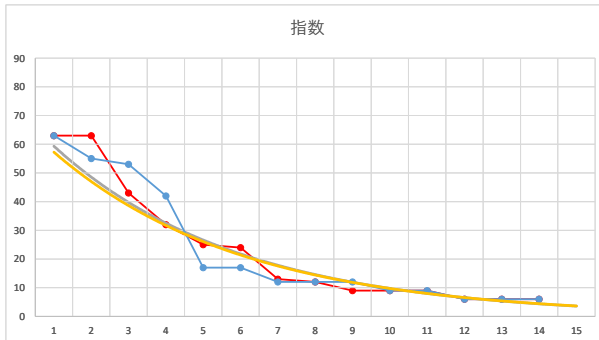

2021.09.22 930 (大井) 11R

2R

2

レース	2020020693010111	
No.	馬番	指数
1	4	73
2	1	43
3	3	43
4	9	43
5	12	24
6	13	17
7	15	17
8	11	12
9	10	9
10	6	8
11	5	6
12	14	6
13	2	6
14	7	6
15	8	6
16		
17		
18		

2020.02.06 930 (大井) 11R

3

レース	2021011893010110	
No.	馬番	指数
1	13	64
2	9	55
3	8	54
4	1	26
5	5	26
6	12	18
7	3	17
8	10	12
9	7	12
10	2	9
11	6	9
12	11	6
13	4	6
14		
15		
16		
17		
18		

2021.01.18 930 (大井) 10R

4

レース	2021111893010110	
No.	馬番	指数
1	3	67
2	10	54
3	13	44
4	4	33
5	12	32
6	11	18
7	14	17
8	7	13
9	9	12
10	2	11
11	1	8
12	6	8
13	5	6
14	8	6
15		
16		
17		
18		

2021.11.18 930 (大井) 10R

5

レース	2020020693010106	
No.	馬番	指数
1	6	63
2	7	55
3	10	53
4	5	42
5	14	17
6	11	17
7	13	12
8	9	12
9	2	12
10	8	9
11	1	9
12	4	6
13	3	6
14	12	6
15		
16		
17		
18		

2020.02.06 930 (大井) 6R