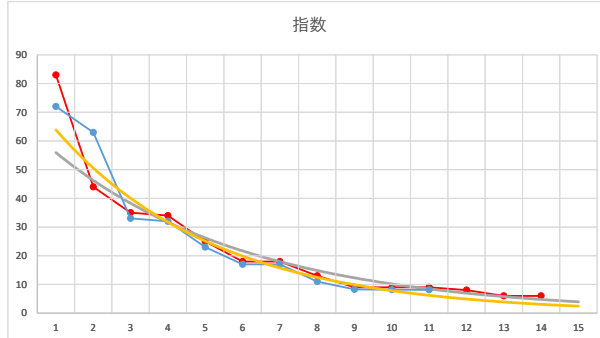

3

レース	2020060493010101	
No.	馬番	指数
1	9	72
2	3	63
3	1	33
4	4	32
5	2	23
6	11	17
7	8	17
8	5	11
9	10	8.3
10	6	8.2
11	7	8.1
12		
13		
14		
15		
16		
17		
18		

2020.06.04 930 (大井) 1R