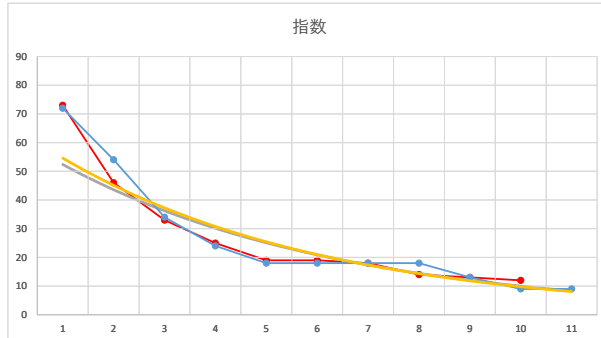

4

レース	2020100993010108	
No.	馬番	指数
1	9	72
2	5	54
3	4	34
4	3	24
5	7	18
6	10	18
7	6	18
8	1	18
9	8	13
10	2	9
11	11	9
12		
13		
14		
15		
16		
17		
18		

2020.10.09 930 (大井) 8R