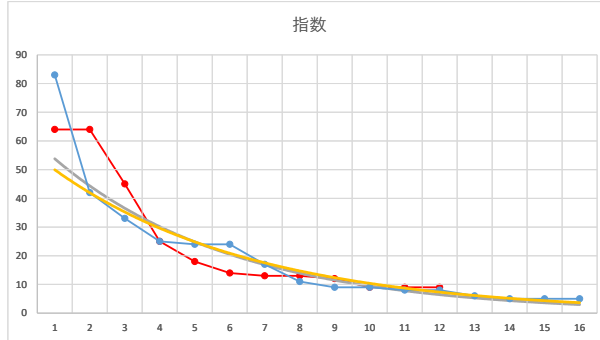

3

レース	2020091993010107	
No.	馬番	指数
1	15	83
2	6	42
3	5	33
4	1	25
5	7	24
6	8	24
7	10	17
8	4	11
9	11	9
10	13	9
11	14	8
12	3	8
13	16	6
14	9	5
15	12	5
16	2	5
17		
18		

2020.09.19 930 (大井) 7R