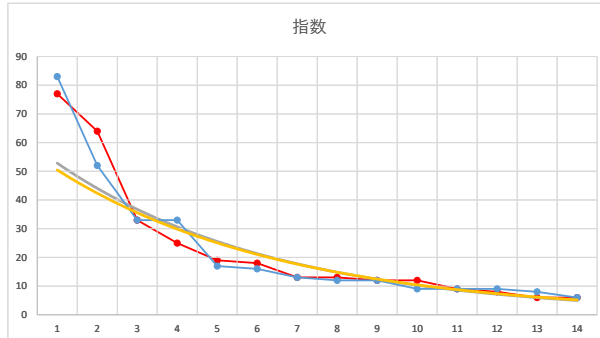

4

レース	2020120893010105		
No.	馬番	指数	
1	2	83	
2	14	52	
3	7	33	
4	11	33	
5	8	17	
6	4	16	
7	1	13	
8	10	12	
9	3	12	
10	5	9	
11	9	9	
12	6	9	
13	13	8	
14	12	6	
15			
16			
17			
18			

2020.12.08 930 (大井) 5R