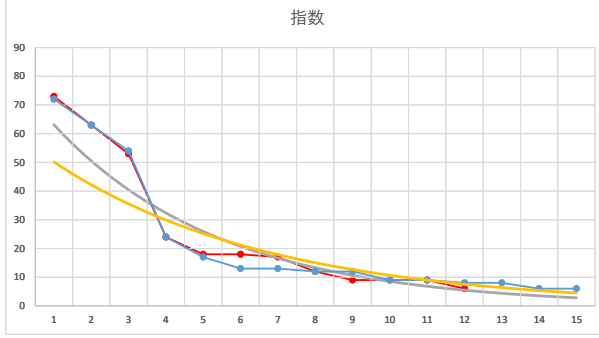

1

レース	2020040893010108	
No.	馬番	指数
1	11	72
2	13	63
3	8	54
4	10	24
5	6	17
6	12	13
7	2	13
8	14	12
9	9	12
10	15	9
11	7	9
12	1	8
13	5	8
14	3	6
15	4	6
16		
17		
18		

2020.04.08 930 (大井) 8R

3R