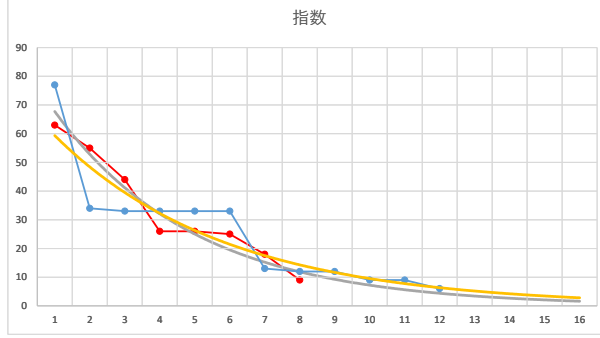

2020.05.01 930 (大井) 7R

1

レース	2021050193010108	
No.	馬番	指数
1	4	77
2	12	34
3	9	33
4	2	33
5	7	33
6	10	33
7	3	13
8	5	12
9	6	12
10	1	9
11	8	9
12	11	6
13		
14		
15		
16		
17		
18		

2021.05.01 930 (大井) 8R

6R

2

レース	2020111693010107	
No.	馬番	指数
1	14	72
2	5	43
3	13	33
4	7	33
5	10	24
6	3	18
7	4	18
8	6	18
9	11	17
10	2	9
11	1	9
12	9	6
13	12	6
14	8	6
15		
16		
17		
18		