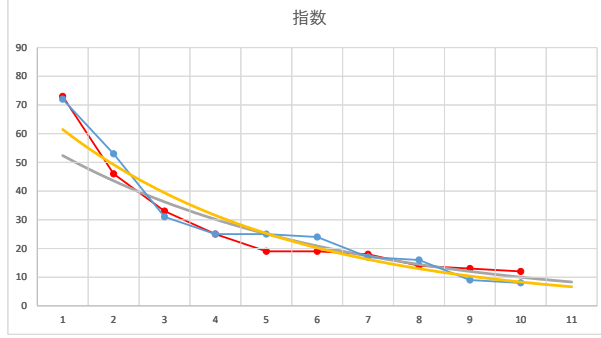

1

レース	2021081993010105	
No.	馬番	指数
1	2	72
2	4	53
3	9	31
4	5	25
5	10	25
6	6	24
7	3	17
8	1	16
9	7	9
10	8	8
11		
12		
13		
14		
15		
16		
17		
18		

2021.08.19 930 (大井) 5R

10R