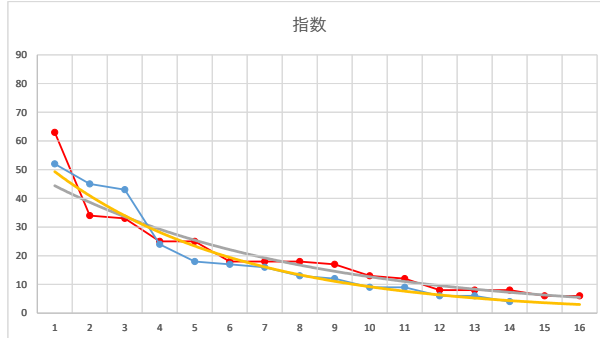

3

レース	2020031693010106	
No.	馬番	指数
1	7	52
2	3	45
3	8	43
4	10	24
5	13	18
6	9	17
7	1	16
8	6	13
9	11	12
10	5	9
11	12	9
12	2	6
13	4	6
14	14	4
15		
16		
17		
18		

2020.03.16 930 (大井) 6R