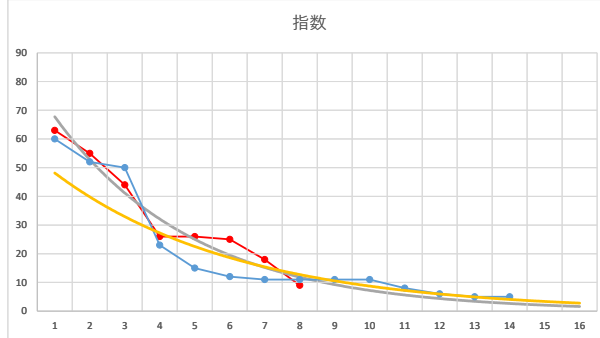

3

レース	2020020393010105	
No.	馬番	指数
1	1	60
2	12	52
3	2	50
4	13	23
5	6	15
6	11	12
7	10	11
8	4	11
9	9	11
10	7	11
11	3	8
12	8	6
13	14	5
14	5	5
15		
16		
17		
18		

2020.02.03 930 (大井) 5R