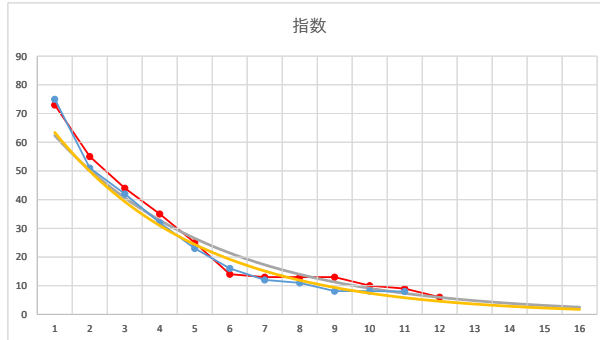

1

レース	2021041393010104	
No.	馬番	指数
1	4	70
2	11	62
3	9	43
4	2	33
5	3	16
6	8	16
7	13	12
8	14	11
9	5	11
10	12	11
11	7	8
12	15	8
13	16	8
14	10	6
15	1	6
16	6	5
17		
18		

2021.04.13 930 (大井) 4R

9R

2

レース	2021011993010107	
No.	馬番	指数
1	3	72
2	10	54
3	5	51
4	6	24
5	11	18
6	14	17
7	9	17
8	13	12
9	12	9
10	1	9
11	4	9
12	7	6
13	2	6
14	8	5
15		
16		
17		
18		

2021.01.19 930 (大井) 7R

3

レース	2021052193010104	
No.	馬番	指数
1	13	73
2	5	63
3	6	34
4	3	26
5	11	25
6	4	25
7	8	24
8	10	12
9	9	9
10	12	9
11	7	9
12	2	6
13	1	6
14		
15		
16		
17		
18		

2021.05.21 930 (大井) 4R

4

レース	2021110493010109	
No.	馬番	指数
1	10	73
2	9	55
3	2	43
4	4	34
5	8	20
6	3	18
7	6	18
8	7	12
9	5	9
10	1	9
11		
12		
13		
14		
15		
16		
17		
18		

2021.11.04 930 (大井) 9R

5

レース	2020062293010101	
No.	馬番	指数
1	9	75
2	8	51
3	11	42
4	6	32
5	1	23
6	10	16
7	5	12
8	3	11
9	2	8.1
10	7	8.1
11	4	8
12		
13		
14		
15		
16		
17		
18		

2020.06.22 930 (大井) 1R

1

レース	2021081993010105	
No.	馬番	指数
1	2	72
2	4	53
3	9	31
4	5	25
5	10	25
6	6	24
7	3	17
8	1	16
9	7	9
10	8	8
11		
12		
13		
14		
15		
16		
17		
18		