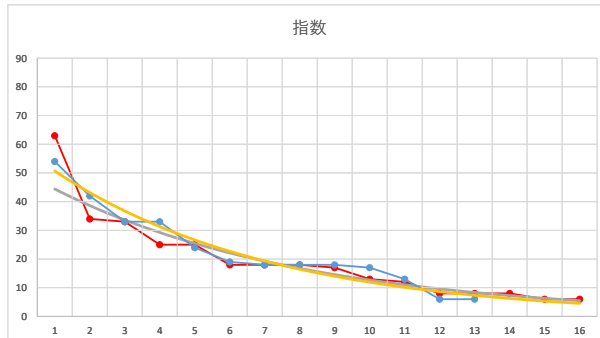

2020.03.16 930 (大井) 6R

4

レース	2021071693010101	
No.	馬番	指数
1	11	63
2	7	33
3	1	33
4	2	32
5	12	24
6	3	18
7	4	18
8	9	17
9	8	13
10	6	8.6
11	10	8.6
12	5	6
13	13	5.9
14	14	5.7
15		
16		
17		
18		

2021.07.16 930 (大井) 1R

5

レース	2021032493010108	
No.	馬番	指数
1	9	54
2	6	42
3	10	33
4	12	33
5	2	24
6	13	19
7	1	18
8	11	18
9	4	18
10	5	17
11	8	13
12	3	6
13	7	6
14		
15		
16		
17		
18		

2021.03.24 930 (大井) 8R

1

レース	2020052293010111	
No.	馬番	指数
1	9	73
2	10	54
3	2	44
4	6	33
5	16	26
6	15	18
7	7	13
8	5	13
9	4	12
10	13	11
11	14	9
12	1	8
13	3	6
14	8	6
15	12	6
16	11	6
17		
18		