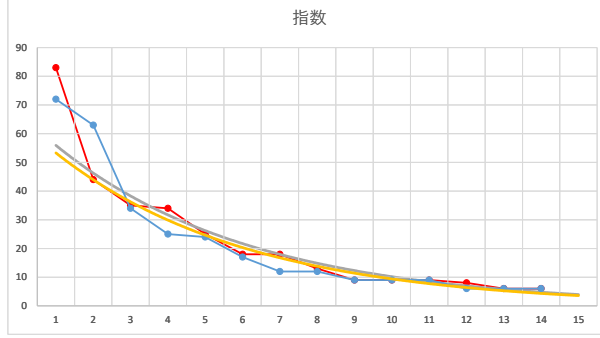

2021.01.21 930 (大井) 8R

1

レース	2020022793010107	
No.	馬番	指数
1	3	72
2	12	63
3	1	34
4	5	25
5	13	24
6	10	17
7	2	12
8	14	12
9	7	9
10	4	9
11	8	9
12	6	6
13	9	6
14	11	6
15		
16		
17		
18		

2020.02.27 930 (大井) 7R

4R