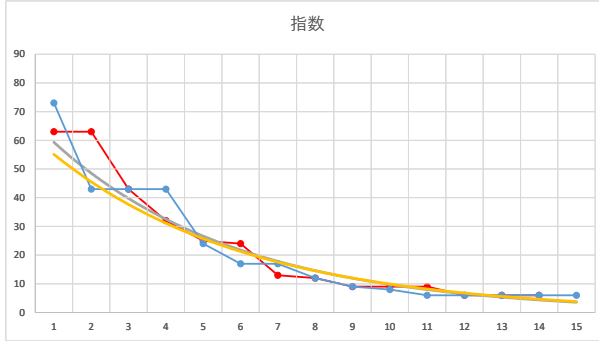

2021.09.22 930 (大井) 11R

2R

2

レース	2020020693010111	
No.	馬番	指数
1	4	73
2	1	43
3	3	43
4	9	43
5	12	24
6	13	17
7	15	17
8	11	12
9	10	9
10	6	8
11	5	6
12	14	6
13	2	6
14	7	6
15	8	6
16		
17		
18		

2020.02.06 930 (大井) 11R

3

レース	2021011893010110	
No.	馬番	指数
1	13	64
2	9	55
3	8	54
4	1	26
5	5	26
6	12	18
7	3	17
8	10	12
9	7	12
10	2	9
11	6	9
12	11	6
13	4	6
14		
15		
16		
17		
18		

2021.01.18 930 (大井) 10R

4

レース	2021111893010110	
No.	馬番	指数
1	3	67
2	10	54
3	13	44
4	4	33
5	12	32
6	11	18
7	14	17
8	7	13
9	9	12
10	2	11
11	1	8
12	6	8
13	5	6
14	8	6
15		
16		
17		
18		