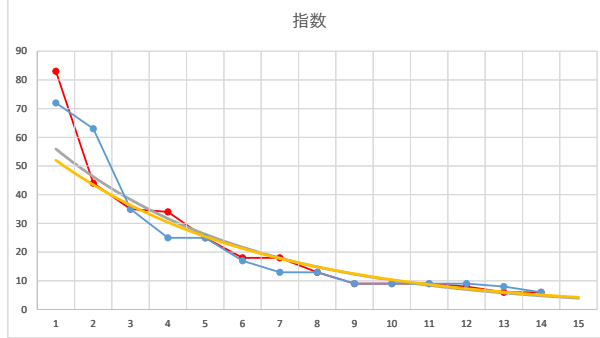

2

レース	2020121193010109	
No.	馬番	指数
1	6	72
2	9	63
3	2	35
4	4	25
5	1	25
6	3	17
7	8	13
8	10	13
9	12	9
10	14	9
11	7	9
12	11	9
13	13	8
14	5	6
15		
16		
17		
18		

2020.12.11 930 (大井) 9R