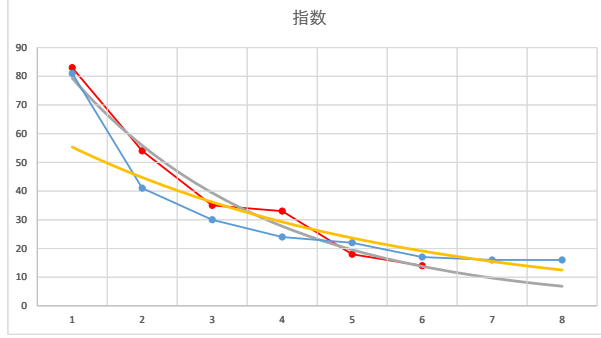

2020.09.10 930 (大井) 2R

1

レース	2021122793010104	
No.	馬番	指数
1	1	81
2	6	41
3	5	30
4	2	24
5	4	22
6	3	17
7	7	16
8	8	16
9		
10		
11		
12		
13		
14		
15		
16		
17		
18		

2021.12.27 930 (大井) 4R

7R

2

レース	2021062993010103	
No.	馬番	指数
1	2	81
2	4	42
3	1	41
4	6	23
5	3	17
6	5	16
7		
8		
9		
10		
11		
12		
13		
14		
15		
16		
17		
18		