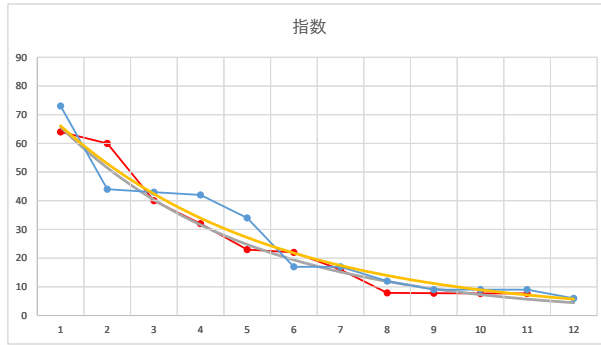

3

レース	2021032994010110	
No.	馬番	指数
1	12	73
2	3	44
3	4	43
4	8	42
5	9	34
6	1	17
7	11	17
8	6	12
9	10	9
10	5	9
11	2	9
12	7	6
13		
14		
15		
16		
17		
18		

2021.03.29 940 (浦和) 10R