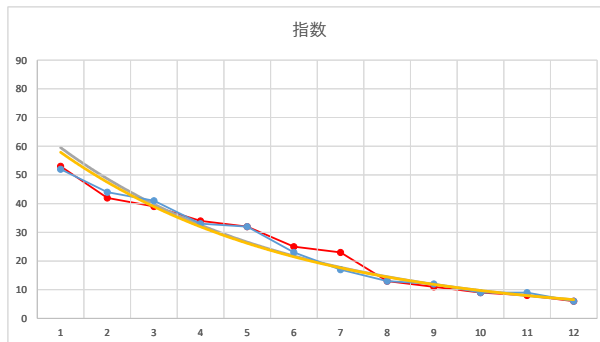

2021.05.11 940 (浦和) 8R

3

レース	2021122494010105	
No.	馬番	指数
1	11	52
2	3	44
3	8	42
4	4	33
5	1	33
6	10	24
7	9	18
8	6	12
9	2	12
10	5	9
11	12	9
12	7	6
13		
14		
15		
16		
17		
18		

2021.12.24 940 (浦和) 5R

4

レース	2021072794010109	
No.	馬番	指数
1	9	53
2	3	43
3	10	42
4	8	34
5	7	26
6	1	25
7	4	17
8	2	12
9	5	9
10	6	9
11		
12		
13		
14		
15		
16		
17		
18		

2021.07.27 940 (浦和) 9R

5

レース	2020063094010106	
No.	馬番	指数
1	5	52
2	1	44
3	4	41
4	6	33
5	9	32
6	10	23
7	11	17
8	3	13
9	7	12
10	8	9
11	12	9
12	2	6
13		
14		
15		
16		
17		
18		

2020.06.30 940 (浦和) 6R

1

レース	2021051394010104	
No.	馬番	指数
1	4	66
2	2	42
3	5	41
4	6	32
5	10	24
6	7	23
7	9	17
8	11	16
9	3	11
10	1	8
11	8	8
12		
13		
14		
15		
16		
17		
18		