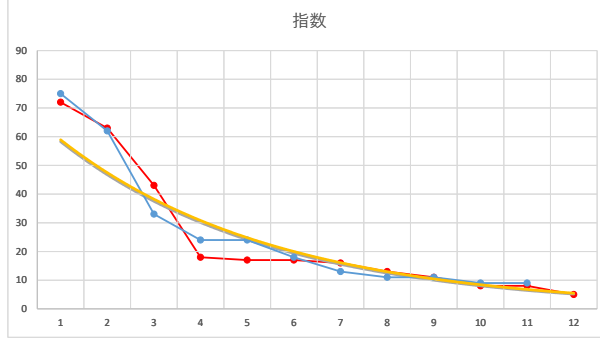

2021.08.26 940 (浦和) 4R

1

レース	2021082394010108	
No.	馬番	指数
1	5	75
2	4	62
3	3	33
4	11	24
5	10	24
6	9	18
7	8	13
8	6	11
9	1	11
10	2	9
11	7	9
12		
13		
14		
15		
16		
17		
18		

2021.08.23 940 (浦和) 8R

12R

2

レース	2021051294010110	
No.	馬番	指数
1	3	82
2	5	44
3	4	44
4	10	34
5	6	18
6	1	18
7	9	13
8	2	13
9	8	12
10	7	12
11	11	9
12	12	6
13		
14		
15		
16		
17		
18		