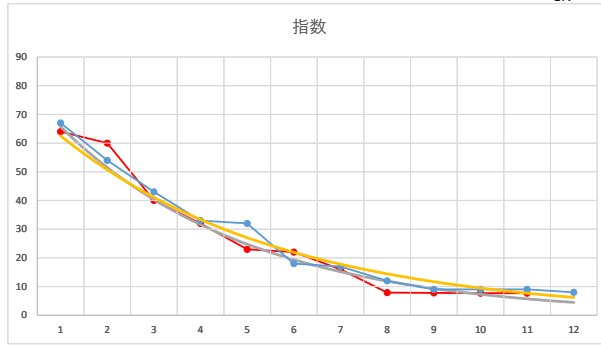

1

レース	2021082594010108	
No.	馬番	指数
1	11	67
2	2	54
3	5	43
4	4	33
5	1	32
6	8	18
7	10	17
8	9	12
9	6	9
10	7	9
11	3	9
12	12	8
13		
14		
15		
16		
17		
18		

2021.08.25 940 (浦和) 8R

1R

2

レース	2020011594010110	
No.	馬番	指数
1	11	63
2	12	55
3	8	54
4	2	33
5	4	18
6	5	18
7	10	12
8	7	12
9	1	9
10	9	9
11	6	6
12	3	6
13		
14		
15		
16		
17		
18		