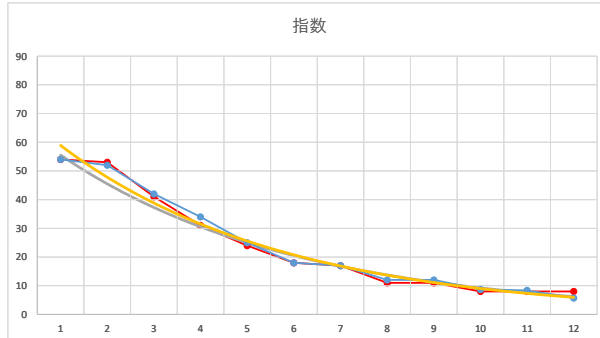

5

レース	2020122294010101	
No.	馬番	指数
1	10	54
2	4	52
3	8	42
4	5	34
5	3	25
6	7	18
7	2	17
8	12	12
9	1	12
10	6	8.7
11	9	8.4
12	11	5.7
13		
14		
15		
16		
17		
18		

2020.12.22 940 (浦和) 1R