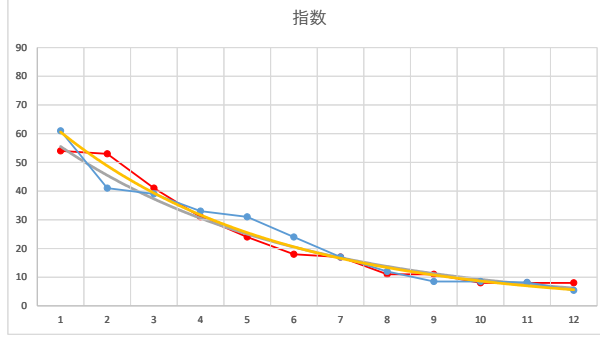

1

レース	2020112494010101	
No.	馬番	指数
1	8	61
2	11	41
3	6	39
4	2	33
5	9	31
6	10	24
7	5	17
8	3	12
9	1	8.5
10	7	8.5
11	4	8.2
12	12	5.4
13		
14		
15		
16		
17		
18		

2020.11.24 940 (浦和) 1R

5R