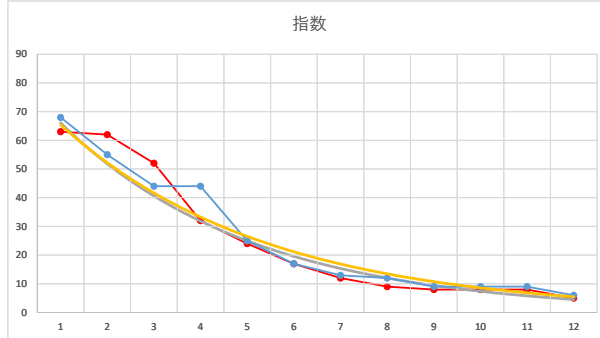

2

レース	2020070394010111	
No.	馬番	指数
1	12	68
2	1	55
3	6	44
4	9	44
5	7	25
6	11	17
7	3	13
8	8	12
9	5	9
10	4	9
11	2	9
12	10	6
13		
14		
15		
16		
17		
18		

2020.07.03 940 (浦和) 11R