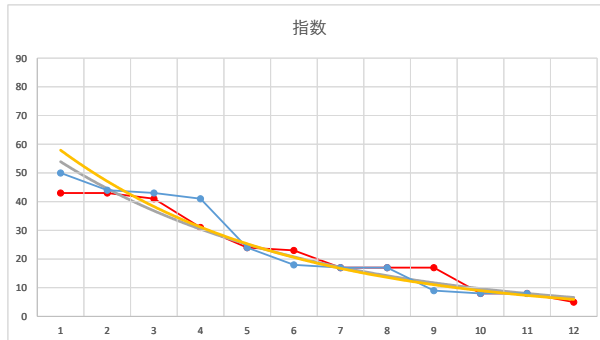

2021.02.02 940 (浦和) 11R

1

レース	2021122394010111	
No.	馬番	指数
1	10	46
2	3	44
3	2	44
4	1	35
5	5	26
6	8	25
7	4	19
8	7	18
9	11	14
10	6	9
11	9	9
12	12	6
13		
14		
15		
16		
17		
18		

2021.12.23 940 (浦和) 11R

4R

2

レース	2021101994010101	
No.	馬番	指数
1	6	50
2	3	33
3	4	32
4	8	31
5	2	30
6	10	23
7	7	18
8	11	16
9	1	11
10	9	8.1
11	12	8
12	5	6.9
13		
14		
15		
16		
17		
18		

2021.10.19 940 (浦和) 1R

3

レース	2021122194010107	
No.	馬番	指数
1	4	44
2	7	43
3	12	34
4	11	33
5	3	32
6	1	25
7	6	19
8	10	18
9	8	13
10	2	12
11	5	9
12	9	6
13		
14		
15		
16		
17		
18		

2021.12.21 940 (浦和) 7R

4

レース	2020112794010102	
No.	馬番	指数
1	2	40
2	7	39
3	3	32
4	12	25
5	4	22
6	10	22
7	1	22
8	8	17
9	9	15
10	6	8
11	5	8
12	11	6
13		
14		
15		
16		
17		
18		

2020.11.27 940 (浦和) 2R

5

レース	2021022494010108	
No.	馬番	指数
1	5	50
2	2	44
3	11	43
4	10	41
5	4	24
6	7	18
7	6	17
8	3	17
9	1	9
10	8	8
11	9	8
12		
13		
14		
15		
16		
17		
18		

2021.02.24 940 (浦和) 8R

1

レース	2020112494010101	
No.	馬番	指数
1	8	61
2	11	41
3	6	39
4	2	33
5	9	31
6	10	24
7	5	17
8	3	12
9	1	8.5
10	7	8.5
11	4	8.2
12	12	5.4
13		
14		
15		
16		
17		
18		