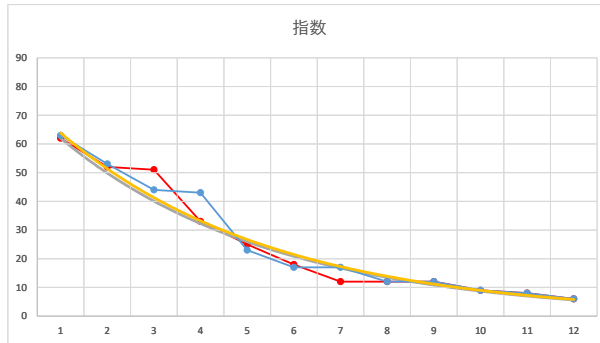

3

レース	2021022294010108	
No.	馬番	指数
1	10	63
2	1	53
3	3	44
4	5	43
5	11	23
6	2	17
7	12	17
8	6	12
9	8	12
10	7	9
11	4	8
12	9	6
13		
14		
15		
16		
17		
18		

2021.02.22 940 (浦和) 8R