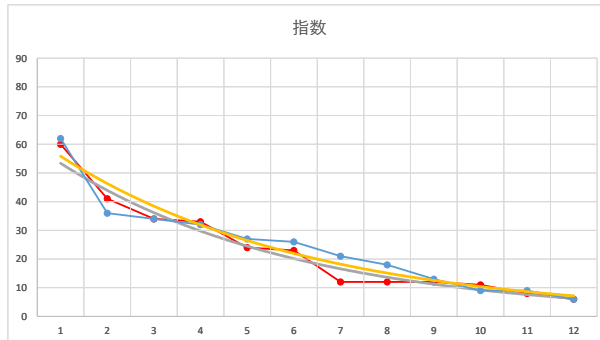

5

レース	2021102094010111	
No.	馬番	指数
1	3	62
2	7	36
3	10	34
4	6	32
5	4	27
6	2	26
7	11	21
8	9	18
9	1	13
10	5	9
11	8	9
12	12	6
13		
14		
15		
16		
17		
18		

2021.10.20 940 (浦和) 11R