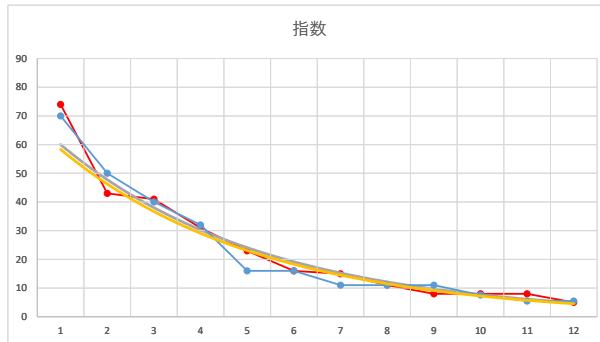

4

レース	2020022094010101	
No.	馬番	指数
1	9	70
2	5	50
3	7	40
4	4	32
5	1	16
6	2	16
7	11	11
8	8	11
9	6	11
10	12	7.6
11	3	5.5
12	10	5.5
13		
14		
15		
16		
17		
18		

2020.02.20 940 (浦和) 1R