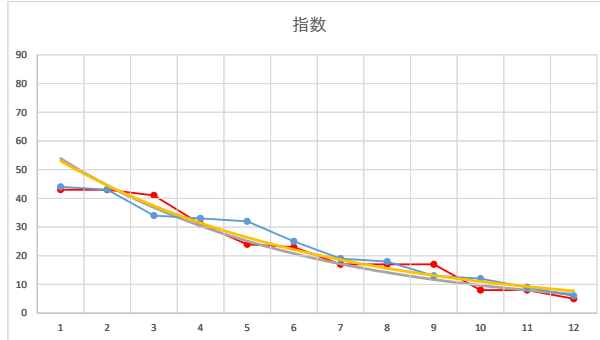

3

レース	2021122194010107	
No.	馬番	指数
1	4	44
2	7	43
3	12	34
4	11	33
5	3	32
6	1	25
7	6	19
8	10	18
9	8	13
10	2	12
11	5	9
12	9	6
13		
14		
15		
16		
17		
18		

2021.12.21 940 (浦和) 7R