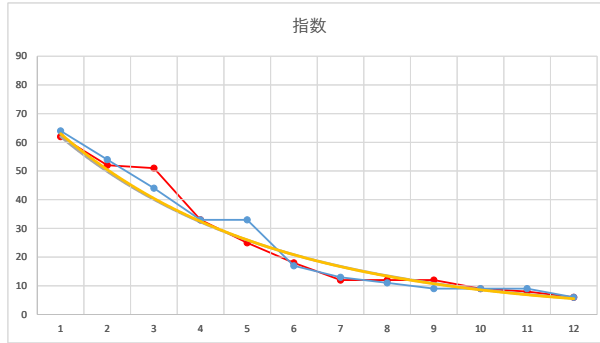

2021.12.23 940 (浦和) 3R

3R

2

レース	2020102294010109	
No.	馬番	指数
1	8	64
2	2	54
3	1	44
4	10	33
5	5	33
6	4	17
7	6	13
8	12	11
9	3	9
10	9	9
11	7	9
12	11	6
13		
14		
15		
16		
17		
18		

2020.10.22 940 (浦和) 9R

3

レース	2021022294010108	
No.	馬番	指数
1	10	63
2	1	53
3	3	44
4	5	43
5	11	23
6	2	17
7	12	17
8	6	12
9	8	12
10	7	9
11	4	8
12	9	6
13		
14		
15		
16		
17		
18		