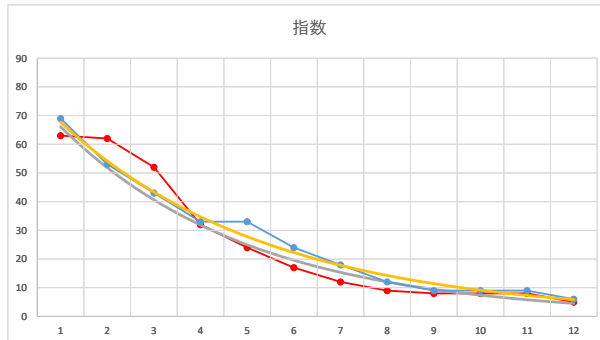

5

レース	2020042094010111	
No.	馬番	指数
1	2	69
2	7	53
3	6	43
4	4	33
5	5	33
6	3	24
7	11	18
8	10	12
9	1	9
10	9	9
11	12	9
12	8	6
13		
14		
15		
16		
17		
18		

2020.04.20 940 (浦和) 11R