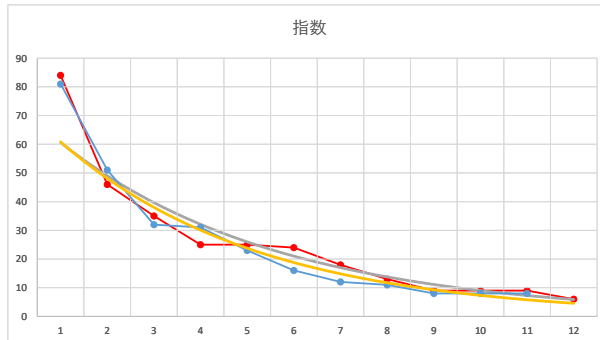

5

レース	2021082694010104	
No.	馬番	指数
1	1	81
2	9	51
3	11	32
4	10	31
5	5	23
6	2	16
7	4	12
8	6	11
9	3	8
10	7	8
11	8	8
12		
13		
14		
15		
16		
17		
18		

2021.08.26 940 (浦和) 4R