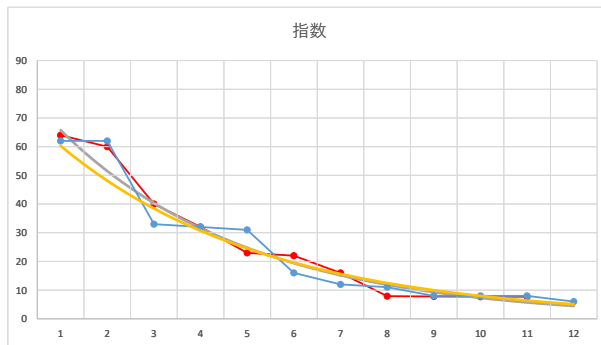

5

レース	2021051194010103	
No.	馬番	指数
1	7	62
2	12	62
3	5	33
4	11	32
5	2	31
6	3	16
7	1	12
8	6	11
9	9	8
10	8	8
11	4	8
12	10	6
13		
14		
15		
16		
17		
18		

2021.05.11 940 (浦和) 3R