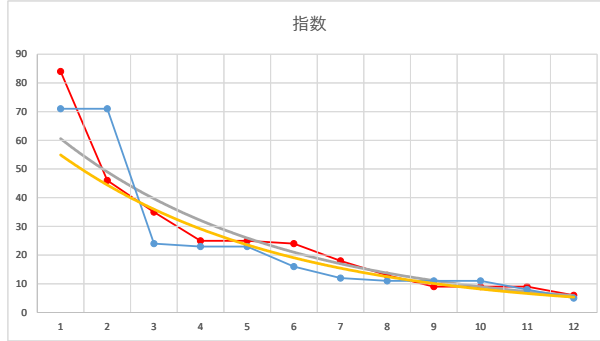

2020.08.17 940 (浦和) 5R

11R

2

レース	2021051094010105	
No.	馬番	指数
1	3	71
2	10	71
3	9	24
4	5	23
5	11	23
6	12	16
7	2	12
8	6	11
9	4	11
10	1	11
11	7	8
12	8	5
13		
14		
15		
16		
17		
18		

2021.05.10 940 (浦和) 5R

3

レース	2021062894010110	
No.	馬番	指数
1	8	83
2	1	44
3	9	34
4	3	34
5	6	24
6	4	17
7	11	12
8	2	12
9	7	12
10	5	9
11	10	9
12		
13		
14		
15		
16		
17		
18		