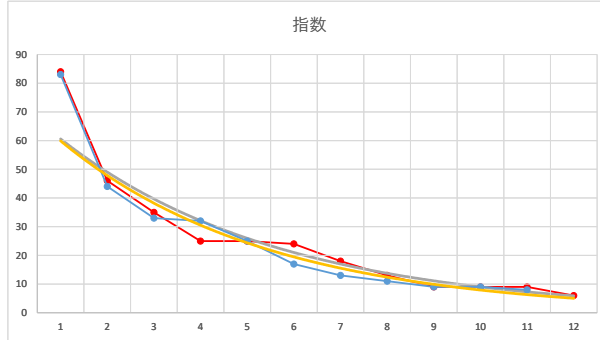

4

レース	2020072494010108	
No.	馬番	指数
1	7	83
2	1	44
3	8	33
4	6	32
5	11	25
6	2	17
7	9	13
8	5	11
9	4	9
10	3	9
11	10	8
12		
13		
14		
15		
16		
17		
18		

2020.07.24 940 (浦和) 8R