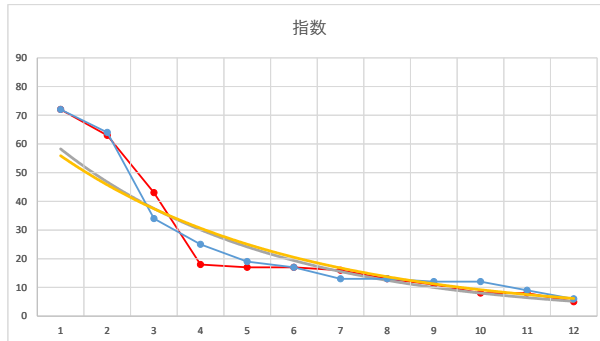

3

レース	2020042394010112	
No.	馬番	指数
1	1	72
2	6	64
3	9	34
4	5	25
5	11	19
6	3	17
7	7	13
8	4	13
9	10	12
10	8	12
11	2	9
12	12	6
13		
14		
15		
16		
17		
18		

2020.04.23 940 (浦和) 12R