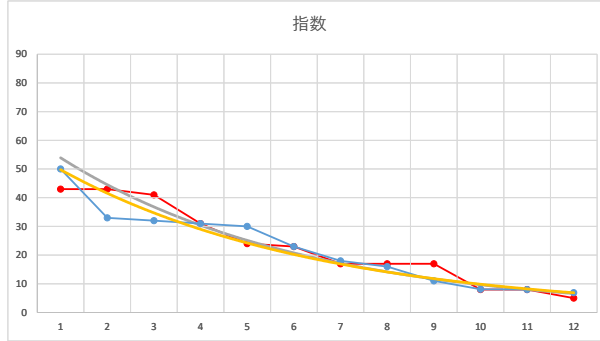

2

レース	2021101994010101	
No.	馬番	指数
1	6	50
2	3	33
3	4	32
4	8	31
5	2	30
6	10	23
7	7	18
8	11	16
9	1	11
10	9	8.1
11	12	8
12	5	6.9
13		
14		
15		
16		
17		
18		

2021.10.19 940 (浦和) 1R