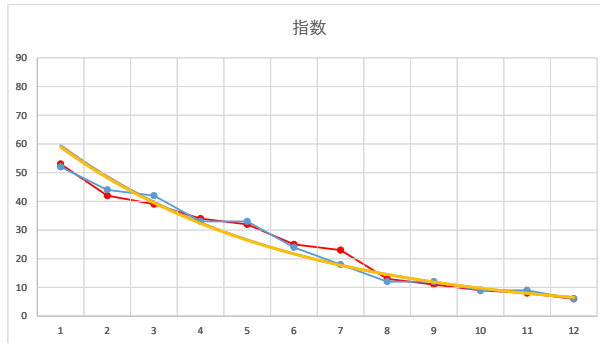

3

レース	2021122494010105	
No.	馬番	指数
1	11	52
2	3	44
3	8	42
4	4	33
5	1	33
6	10	24
7	9	18
8	6	12
9	2	12
10	5	9
11	12	9
12	7	6
13		
14		
15		
16		
17		
18		

2021.12.24 940 (浦和) 5R