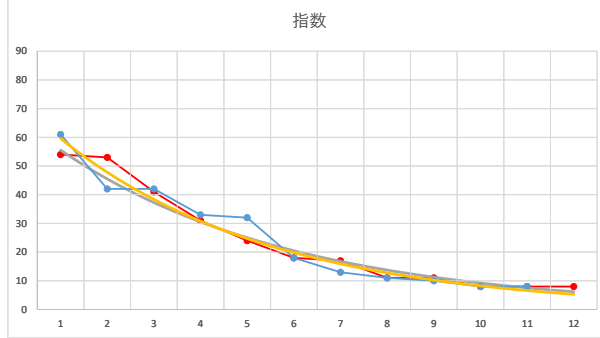

2020.11.24 940 (浦和) 1R

5R

2

レース	2020081794010107	
No.	馬番	指数
1	4	61
2	5	42
3	7	42
4	8	33
5	2	32
6	11	18
7	9	13
8	1	11
9	6	10
10	3	8
11	10	8
12		
13		
14		
15		
16		
17		
18		

2020.08.17 940 (浦和) 7R

3

レース	2021033094010102	
No.	馬番	指数
1	12	52
2	7	52
3	5	51
4	4	32
5	3	17
6	9	16
7	11	16
8	10	11
9	6	11
10	1	8
11	2	8
12	8	5
13		
14		
15		
16		
17		
18		