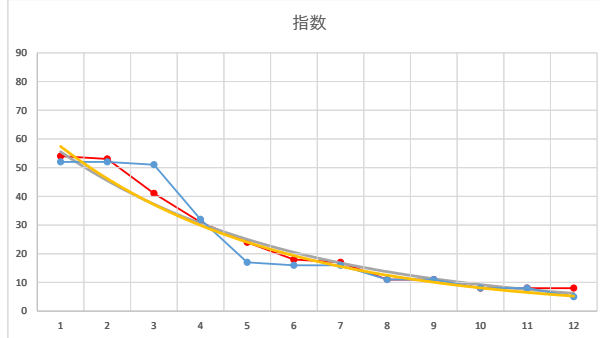

3

レース	2021033094010102	
No.	馬番	指数
1	12	52
2	7	52
3	5	51
4	4	32
5	3	17
6	9	16
7	11	16
8	10	11
9	6	11
10	1	8
11	2	8
12	8	5
13		
14		
15		
16		
17		
18		

2021.03.30 940 (浦和) 2R