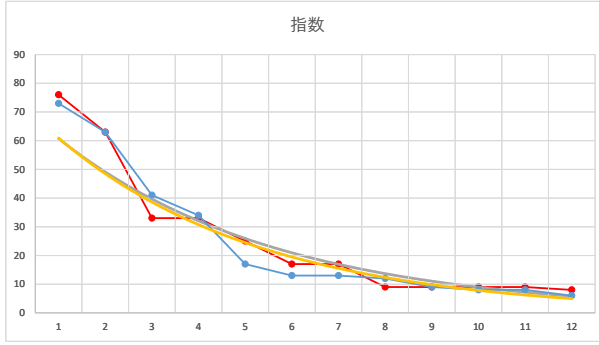

2020.12.24 940 (浦和) 3R

1

レース	2021020494010108	
No.	馬番	指数
1	4	73
2	8	63
3	6	41
4	2	34
5	10	17
6	12	13
7	3	13
8	9	12
9	1	9
10	5	8
11	11	8
12	7	6
13		
14		
15		
16		
17		
18		

2021.02.04 940 (浦和) 8R

10R

2

レース	2020021894010105	
No.	馬番	指数
1	12	73
2	5	63
3	7	42
4	2	32
5	11	17
6	3	16
7	1	12
8	6	11
9	8	9
10	10	9
11	9	6
12	4	6
13		
14		
15		
16		
17		
18		