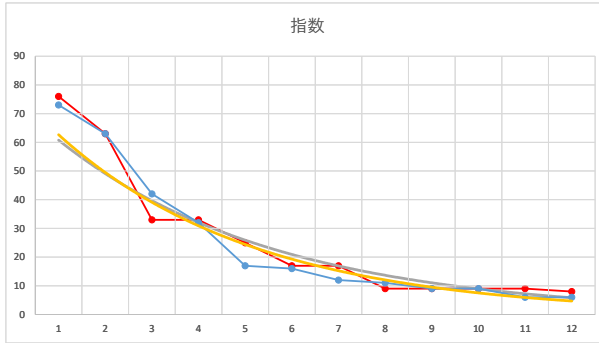

2

レース	2020021894010105	
No.	馬番	指数
1	12	73
2	5	63
3	7	42
4	2	32
5	11	17
6	3	16
7	1	12
8	6	11
9	8	9
10	10	9
11	9	6
12	4	6
13		
14		
15		
16		
17		
18		

2020.02.18 940 (浦和) 5R