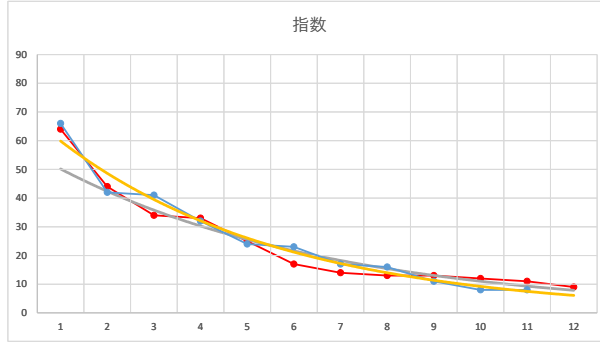

1

レース	2021051394010104	
No.	馬番	指数
1	4	66
2	2	42
3	5	41
4	6	32
5	10	24
6	7	23
7	9	17
8	11	16
9	3	11
10	1	8
11	8	8
12		
13		
14		
15		
16		
17		
18		

2021.05.13 940 (浦和) 4R

9R