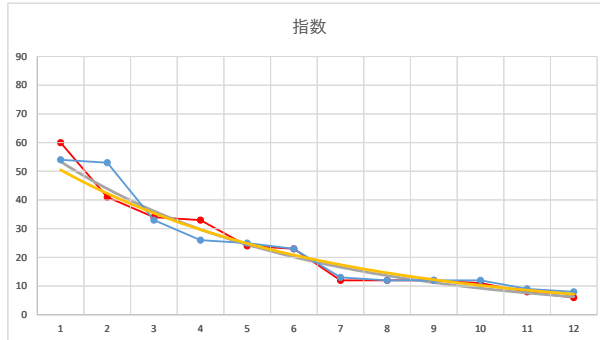

4

レース	2021010694010107	
No.	馬番	指数
1	12	54
2	6	53
3	4	33
4	2	26
5	11	25
6	3	23
7	8	13
8	9	12
9	7	12
10	10	12
11	5	9
12	1	8
13		
14		
15		
16		
17		
18		

2021.01.06 940 (浦和) 7R