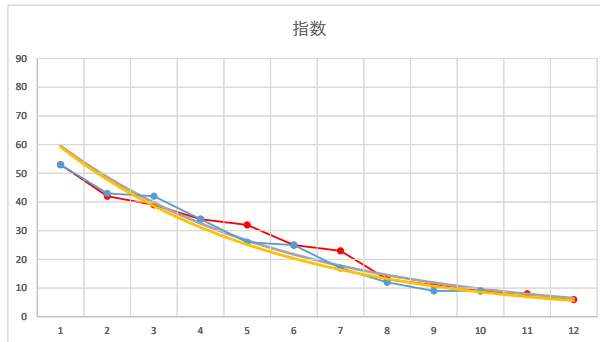

2021.05.11 940 (浦和) 8R

3

レース	2021122494010105	
No.	馬番	指数
1	11	52
2	3	44
3	8	42
4	4	33
5	1	33
6	10	24
7	9	18
8	6	12
9	2	12
10	5	9
11	12	9
12	7	6
13		
14		
15		
16		
17		
18		

2021.12.24 940 (浦和) 5R

4

レース	2021072794010109	
No.	馬番	指数
1	9	53
2	3	43
3	10	42
4	8	34
5	7	26
6	1	25
7	4	17
8	2	12
9	5	9
10	6	9
11		
12		
13		
14		
15		
16		
17		
18		

2021.07.27 940 (浦和) 9R

5

レース	2020063094010106	
No.	馬番	指数
1	5	52
2	1	44
3	4	41
4	6	33
5	9	32
6	10	23
7	11	17
8	3	13
9	7	12
10	8	9
11	12	9
12	2	6
13		
14		
15		
16		
17		
18		

2020.06.30 940 (浦和) 6R

1

レース	2021051394010104	
No.	馬番	指数
1	4	66
2	2	42
3	5	41
4	6	32
5	10	24
6	7	23
7	9	17
8	11	16
9	3	11
10	1	8
11	8	8
12		
13		
14		
15		
16		
17		
18		