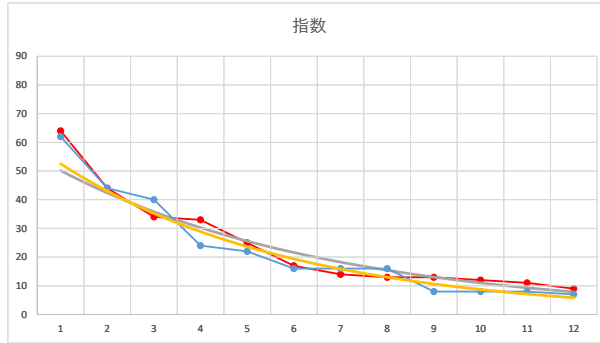

2021.05.13 940 (浦和) 4R

9R

2

レース	2021122394010107	
No.	馬番	指数
1	12	62
2	3	44
3	4	40
4	11	24
5	1	22
6	10	16
7	2	16
8	9	16
9	7	8
10	6	8
11	5	8
12	8	7
13		
14		
15		
16		
17		
18		

2021.12.23 940 (浦和) 7R

3

レース	2020081394010102	
No.	馬番	指数
1	4	62
2	2	50
3	5	32
4	3	30
5	6	23
6	10	23
7	8	12
8	9	11
9	7	11
10	1	11
11		
12		
13		
14		
15		
16		
17		
18		