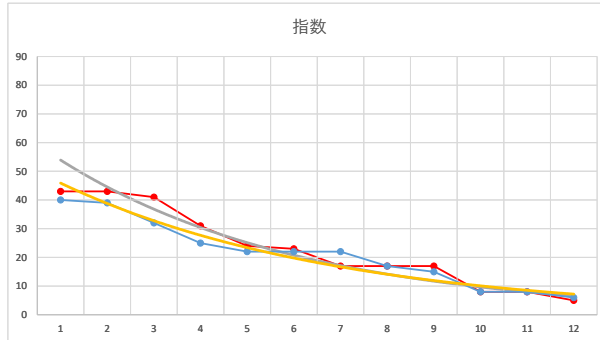

4

レース	2020112794010102	
No.	馬番	指数
1	2	40
2	7	39
3	3	32
4	12	25
5	4	22
6	10	22
7	1	22
8	8	17
9	9	15
10	6	8
11	5	8
12	11	6
13		
14		
15		
16		
17		
18		

2020.11.27 940 (浦和) 2R