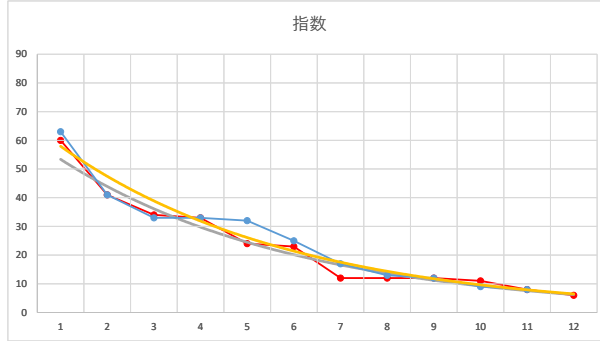

2020.05.27 940 (浦和) 2R

7R

2

レース	2021020194010108	
No.	馬番	指数
1	6	63
2	3	41
3	9	33
4	8	33
5	11	32
6	10	25
7	2	17
8	1	13
9	5	12
10	7	9
11	4	8
12		
13		
14		
15		
16		
17		
18		

2021.02.01 940 (浦和) 8R

3

レース	2021053194010105	
No.	馬番	指数
1	2	56
2	4	53
3	8	31
4	1	30
5	7	23
6	10	18
7	5	12
8	3	12
9	9	11
10	6	8
11		
12		
13		
14		
15		
16		
17		
18		