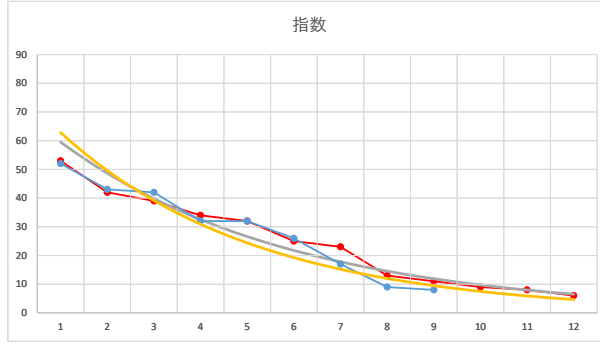

2021.10.20 940 (浦和) 11R

1

レース	2021072394010107	
No.	馬番	指数
1	2	52
2	1	43
3	9	42
4	8	32
5	4	32
6	3	26
7	6	17
8	5	9
9	7	8
10		
11		
12		
13		
14		
15		
16		
17		
18		

2021.07.23 940 (浦和) 7R

8R

2

レース	2021051194010108	
No.	馬番	指数
1	7	51
2	5	50
3	1	33
4	3	33
5	4	33
6	2	24
7	9	19
8	11	11
9	8	9
10	6	9
11	10	8
12		
13		
14		
15		
16		
17		
18		