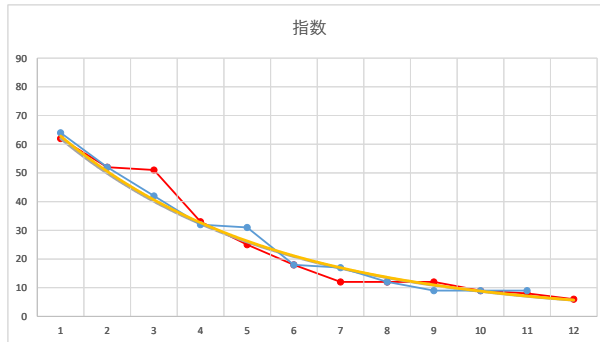

2021.02.22 940 (浦和) 8R

4

レース	2020072494010104	
No.	馬番	指数
1	1	62
2	2	53
3	12	42
4	7	41
5	3	23
6	11	12
7	4	12
8	6	11
9	9	11
10	10	8
11	5	8
12	8	6
13		
14		
15		
16		
17		
18		

2020.07.24 940 (浦和) 4R

5

レース	2021020294010111	
No.	馬番	指数
1	9	64
2	5	52
3	1	42
4	4	32
5	6	31
6	3	18
7	2	17
8	7	12
9	11	9
10	10	9
11	8	9
12		
13		
14		
15		
16		
17		
18		

2021.02.02 940 (浦和) 11R

1

レース	2021122394010111	
No.	馬番	指数
1	10	46
2	3	44
3	2	44
4	1	35
5	5	26
6	8	25
7	4	19
8	7	18
9	11	14
10	6	9
11	9	9
12	12	6
13		
14		
15		
16		
17		
18		

2021.12.23 940 (浦和) 11R

4R

2

レース	2021101994010101	
No.	馬番	指数
1	6	50
2	3	33
3	4	32
4	8	31
5	2	30
6	10	23
7	7	18
8	11	16
9	1	11
10	9	8.1
11	12	8
12	5	6.9
13		
14		
15		
16		
17		
18		