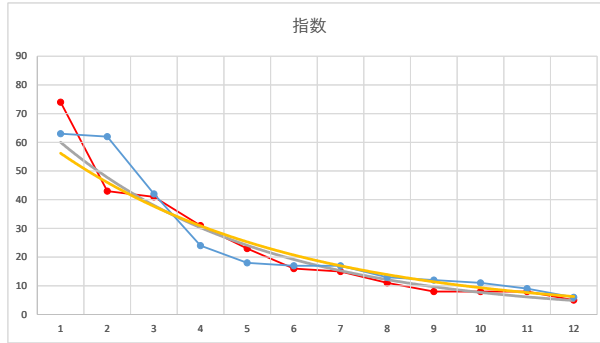

2021.02.01 940 (浦和) 1R

2R

2

レース	2021060494010105	
No.	馬番	指数
1	3	63
2	1	62
3	7	42
4	2	24
5	8	18
6	10	17
7	11	17
8	4	13
9	12	12
10	6	11
11	9	9
12	5	6
13		
14		
15		
16		
17		
18		

2021.06.04 940 (浦和) 5R

3

レース	2021020394010103	
No.	馬番	指数
1	3	71
2	9	53
3	4	42
4	6	24
5	2	24
6	5	23
7	8	12
8	11	11
9	1	8
10	7	8
11	10	8
12		
13		
14		
15		
16		
17		
18		