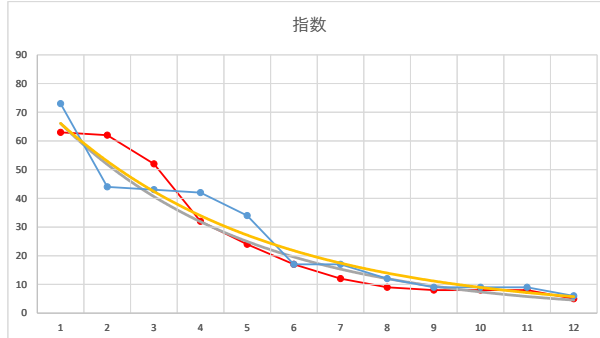

3

レース	2021032994010110	
No.	馬番	指数
1	12	73
2	3	44
3	4	43
4	8	42
5	9	34
6	1	17
7	11	17
8	6	12
9	10	9
10	5	9
11	2	9
12	7	6
13		
14		
15		
16		
17		
18		

2021.03.29 940 (浦和) 10R