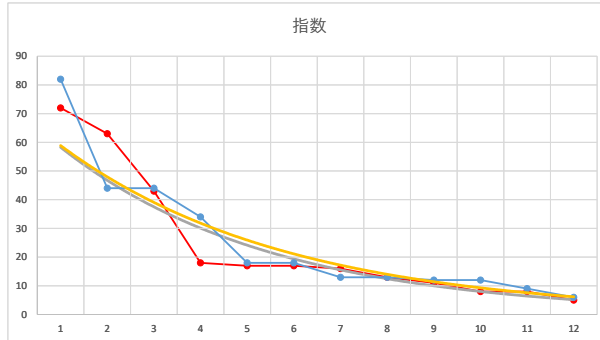

2

レース	2021051294010110	
No.	馬番	指数
1	3	82
2	5	44
3	4	44
4	10	34
5	6	18
6	1	18
7	9	13
8	2	13
9	8	12
10	7	12
11	11	9
12	12	6
13		
14		
15		
16		
17		
18		

2021.05.12 940 (浦和) 10R