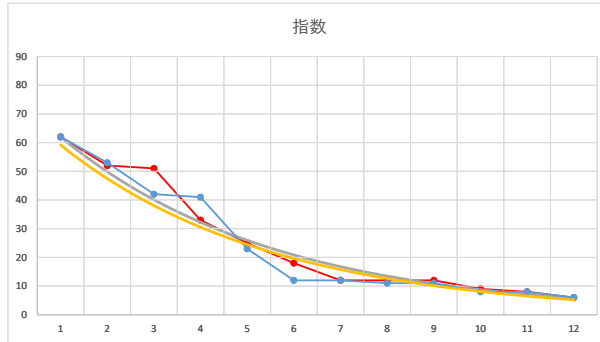

4

レース	2020072494010104	
No.	馬番	指数
1	1	62
2	2	53
3	12	42
4	7	41
5	3	23
6	11	12
7	4	12
8	6	11
9	9	11
10	10	8
11	5	8
12	8	6
13		
14		
15		
16		
17		
18		

2020.07.24 940 (浦和) 4R