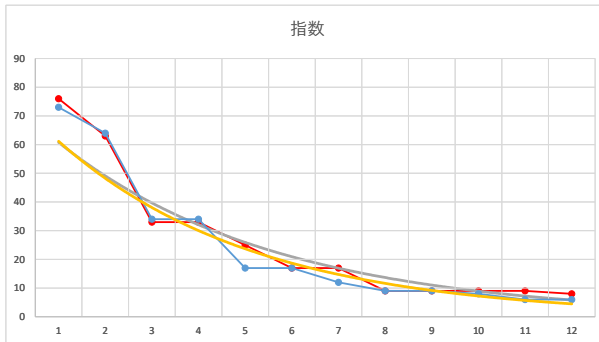

4

レース	2020011594010109	
No.	馬番	指数
1	7	73
2	2	64
3	8	34
4	9	34
5	4	17
6	1	17
7	11	12
8	12	9
9	5	9
10	10	8
11	6	6
12	3	6
13		
14		
15		
16		
17		
18		

2020.01.15 940 (浦和) 9R