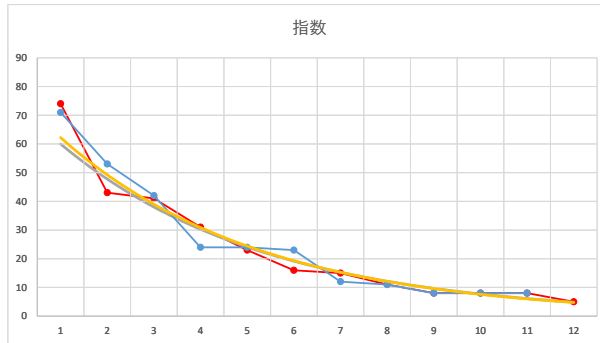

3

レース	2021020394010103	
No.	馬番	指数
1	3	71
2	9	53
3	4	42
4	6	24
5	2	24
6	5	23
7	8	12
8	11	11
9	1	8
10	7	8
11	10	8
12		
13		
14		
15		
16		
17		
18		

2021.02.03 940 (浦和) 3R