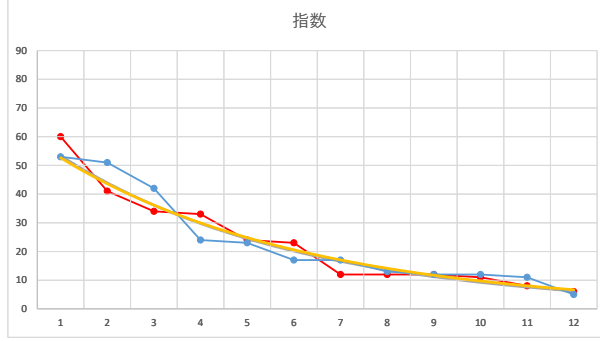

1

レース	2020052794010102	
No.	馬番	指数
1	3	53
2	6	51
3	8	42
4	5	24
5	1	23
6	9	17
7	10	17
8	4	13
9	12	12
10	11	12
11	2	11
12	7	5
13		
14		
15		
16		
17		
18		

2020.05.27 940 (浦和) 2R

7R