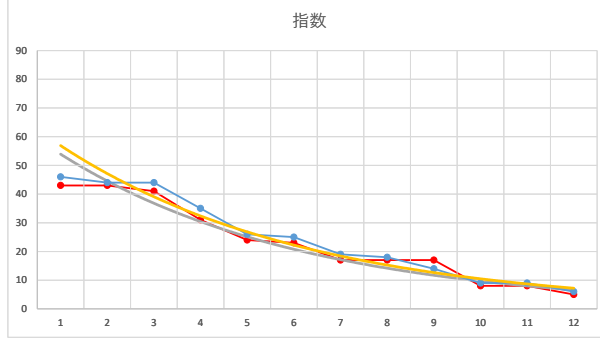

2021.02.02 940 (浦和) 11R

1

レース	2021122394010111	
No.	馬番	指数
1	10	46
2	3	44
3	2	44
4	1	35
5	5	26
6	8	25
7	4	19
8	7	18
9	11	14
10	6	9
11	9	9
12	12	6
13		
14		
15		
16		
17		
18		

2021.12.23 940 (浦和) 11R

4R

2

レース	2021101994010101	
No.	馬番	指数
1	6	50
2	3	33
3	4	32
4	8	31
5	2	30
6	10	23
7	7	18
8	11	16
9	1	11
10	9	8.1
11	12	8
12	5	6.9
13		
14		
15		
16		
17		
18		