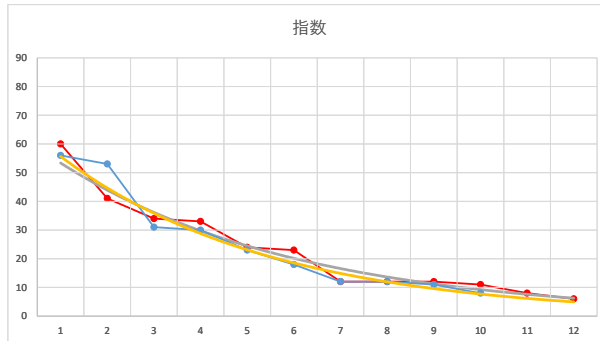

3

レース	2021053194010105	
No.	馬番	指数
1	2	56
2	4	53
3	8	31
4	1	30
5	7	23
6	10	18
7	5	12
8	3	12
9	9	11
10	6	8
11		
12		
13		
14		
15		
16		
17		
18		

2021.05.31 940 (浦和) 5R