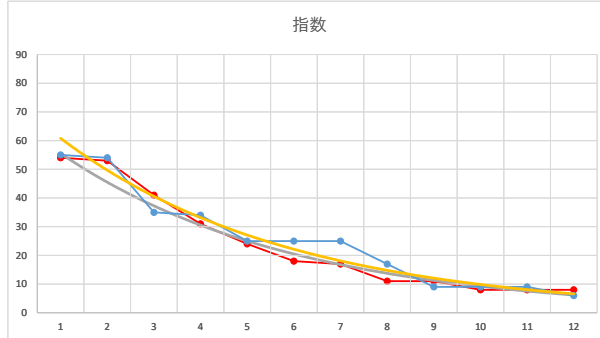

4

レース	2020052994010109	
No.	馬番	指数
1	9	55
2	7	54
3	2	35
4	3	34
5	8	25
6	4	25
7	11	25
8	5	17
9	6	9
10	10	9
11	1	9
12	12	6
13		
14		
15		
16		
17		
18		

2020.05.29 940 (浦和) 9R