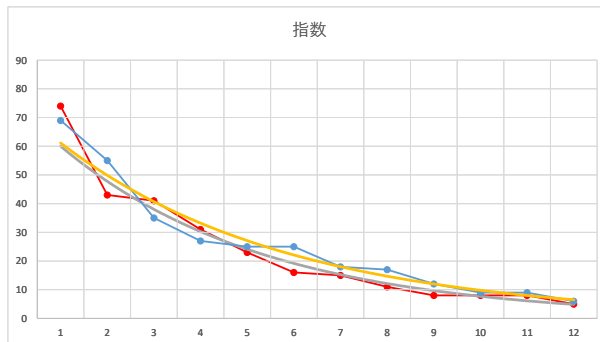

2021.02.03 940 (浦和) 3R

4

レース	2020022094010101	
No.	馬番	指数
1	9	70
2	5	50
3	7	40
4	4	32
5	1	16
6	2	16
7	11	11
8	8	11
9	6	11
10	12	7.6
11	3	5.5
12	10	5.5
13		
14		
15		
16		
17		
18		

2020.02.20 940 (浦和) 1R

5

レース	2021053194010111	
No.	馬番	指数
1	5	69
2	9	55
3	4	35
4	12	27
5	10	25
6	7	25
7	6	18
8	3	17
9	11	12
10	2	9
11	1	9
12	8	6
13		
14		
15		
16		
17		
18		

2021.05.31 940 (浦和) 11R

1

レース	2021122394010103	
No.	馬番	指数
1	2	62
2	7	56
3	4	44
4	3	33
5	9	24
6	5	23
7	1	17
8	8	12
9	11	11
10	10	8
11	6	7
12		
13		
14		
15		
16		
17		
18		