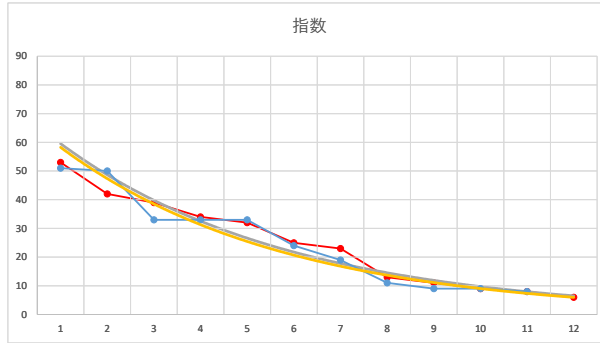

2

レース	2021051194010108	
No.	馬番	指数
1	7	51
2	5	50
3	1	33
4	3	33
5	4	33
6	2	24
7	9	19
8	11	11
9	8	9
10	6	9
11	10	8
12		
13		
14		
15		
16		
17		
18		

2021.05.11 940 (浦和) 8R