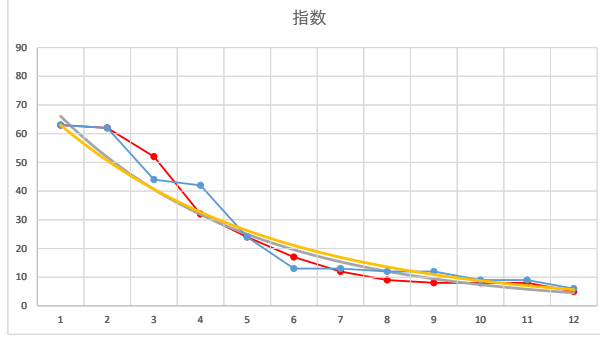

2020.12.22 940 (浦和) 1R

1

レース	2020032594010109	
No.	馬番	指数
1	4	63
2	8	62
3	5	44
4	6	42
5	10	24
6	2	13
7	3	13
8	1	12
9	12	12
10	9	9
11	11	9
12	7	6
13		
14		
15		
16		
17		
18		

2020.03.25 940 (浦和) 9R

6R

2

レース	2020070394010111	
No.	馬番	指数
1	12	68
2	1	55
3	6	44
4	9	44
5	7	25
6	11	17
7	3	13
8	8	12
9	5	9
10	4	9
11	2	9
12	10	6
13		
14		
15		
16		
17		
18		