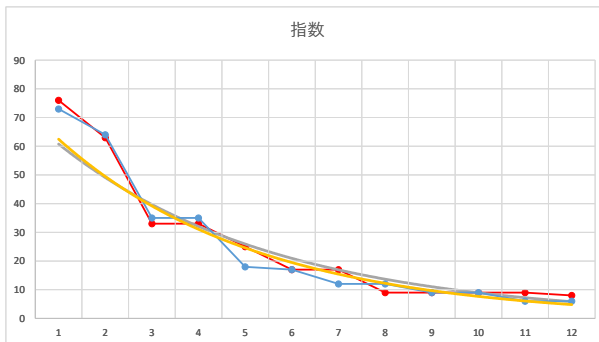

5

レース	2020021894010112	
No.	馬番	指数
1	8	73
2	1	64
3	2	35
4	12	35
5	7	18
6	9	17
7	4	12
8	11	12
9	10	9
10	3	9
11	6	6
12	5	6
13		
14		
15		
16		
17		
18		

2020.02.18 940 (浦和) 12R