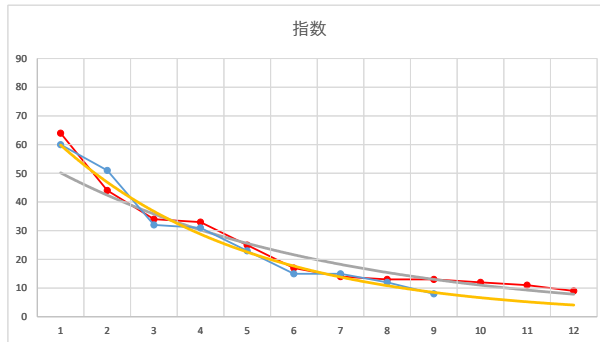

4

レース	2020081494010102	
No.	馬番	指数
1	9	60
2	3	51
3	1	32
4	7	31
5	8	23
6	6	15
7	5	15
8	2	12
9	4	8
10		
11		
12		
13		
14		
15		
16		
17		
18		

2020.08.14 940 (浦和) 2R