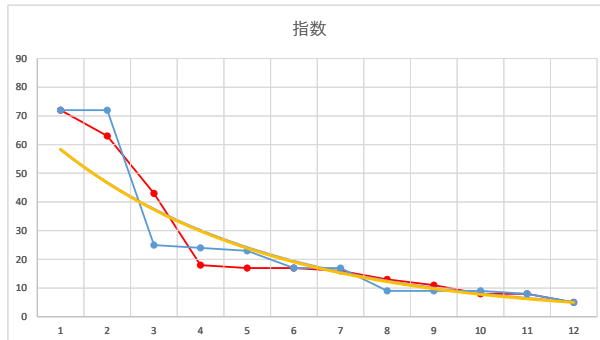

4

レース	2021070294010108	
No.	馬番	指数
1	10	72
2	5	72
3	4	25
4	3	24
5	8	23
6	12	17
7	6	17
8	2	9
9	11	9
10	9	9
11	1	8
12	7	5
13		
14		
15		
16		
17		
18		

2021.07.02 940 (浦和) 8R