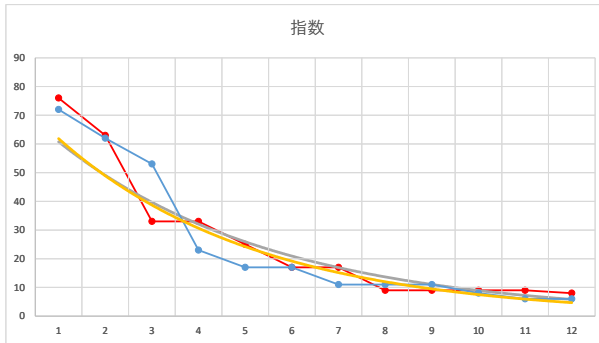

3

レース	2020021994010103	
No.	馬番	指数
1	10	72
2	5	62
3	11	53
4	12	23
5	2	17
6	1	17
7	7	11
8	4	11
9	3	11
10	6	8
11	8	6
12	9	6
13		
14		
15		
16		
17		
18		

2020.02.19 940 (浦和) 3R