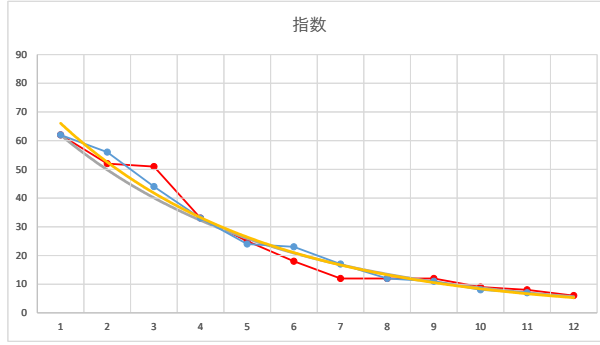

1

レース	2021122394010103	
No.	馬番	指数
1	2	62
2	7	56
3	4	44
4	3	33
5	9	24
6	5	23
7	1	17
8	8	12
9	11	11
10	10	8
11	6	7
12		
13		
14		
15		
16		
17		
18		

2021.12.23 940 (浦和) 3R

3R