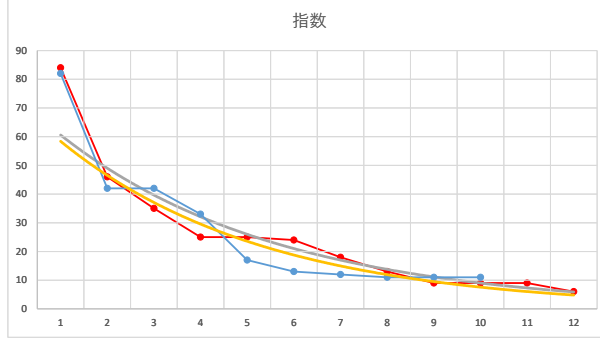

1

レース	2020081794010105	
No.	馬番	指数
1	10	82
2	4	42
3	5	42
4	9	33
5	7	17
6	2	13
7	3	12
8	1	11
9	6	11
10	8	11
11		
12		
13		
14		
15		
16		
17		
18		

2020.08.17 940 (浦和) 5R

11R