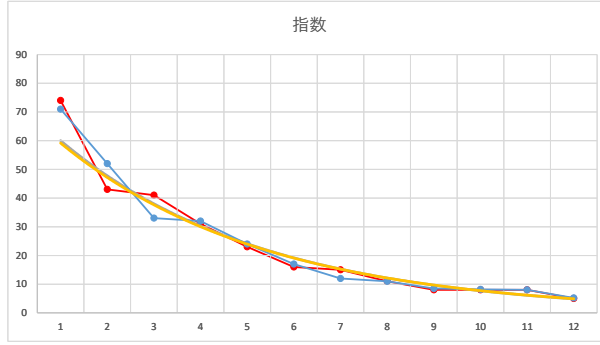

1

レース	2021020194010101	
No.	馬番	指数
1	5	71
2	6	52
3	11	33
4	10	32
5	2	24
6	9	17
7	1	12
8	4	11
9	12	8.5
10	3	8.2
11	8	8
12	7	5.2
13		
14		
15		
16		
17		
18		

2021.02.01 940 (浦和) 1R

2R