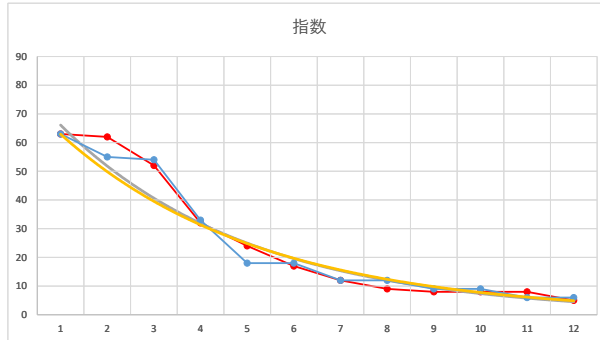

4

レース	2020011594010110	
No.	馬番	指数
1	11	63
2	12	55
3	8	54
4	2	33
5	4	18
6	5	18
7	10	12
8	7	12
9	1	9
10	9	9
11	6	6
12	3	6
13		
14		
15		
16		
17		
18		

2020.01.15 940 (浦和) 10R