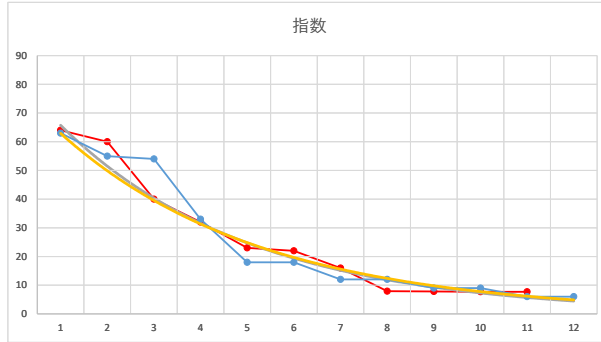

2

レース	2020011594010110	
No.	馬番	指数
1	11	63
2	12	55
3	8	54
4	2	33
5	4	18
6	5	18
7	10	12
8	7	12
9	1	9
10	9	9
11	6	6
12	3	6
13		
14		
15		
16		
17		
18		

2020.01.15 940 (浦和) 10R