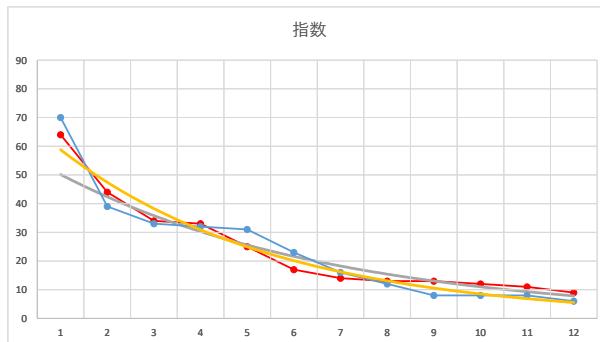

5

レース	2020122494010103	
No.	馬番	指数
1	3	70
2	7	39
3	9	33
4	1	32
5	5	31
6	11	23
7	10	16
8	8	12
9	12	8
10	6	8
11	2	8
12	4	6
13		
14		
15		
16		
17		
18		

2020.12.24 940 (浦和) 3R