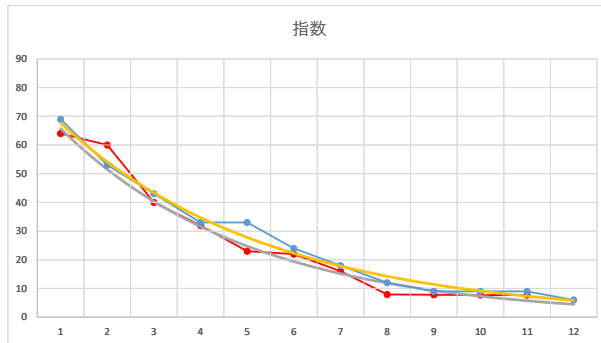

4

レース	2020042094010111	
No.	馬番	指数
1	2	69
2	7	53
3	6	43
4	4	33
5	5	33
6	3	24
7	11	18
8	10	12
9	1	9
10	9	9
11	12	9
12	8	6
13		
14		
15		
16		
17		
18		

2020.04.20 940 (浦和) 11R