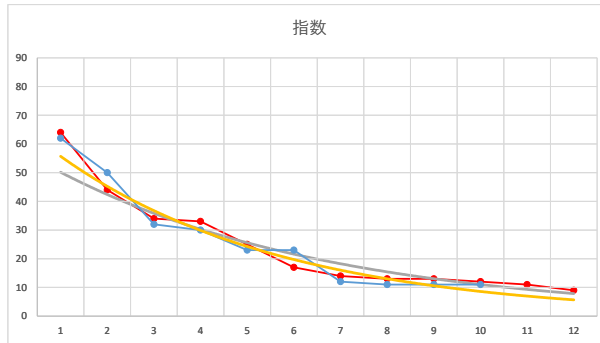

3

レース	2020081394010102	
No.	馬番	指数
1	4	62
2	2	50
3	5	32
4	3	30
5	6	23
6	10	23
7	8	12
8	9	11
9	7	11
10	1	11
11		
12		
13		
14		
15		
16		
17		
18		

2020.08.13 940 (浦和) 2R