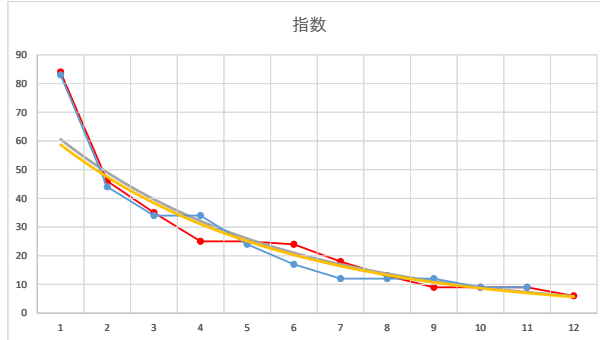

3

レース	2021062894010110	
No.	馬番	指数
1	8	83
2	1	44
3	9	34
4	3	34
5	6	24
6	4	17
7	11	12
8	2	12
9	7	12
10	5	9
11	10	9
12		
13		
14		
15		
16		
17		
18		

2021.06.28 940 (浦和) 10R