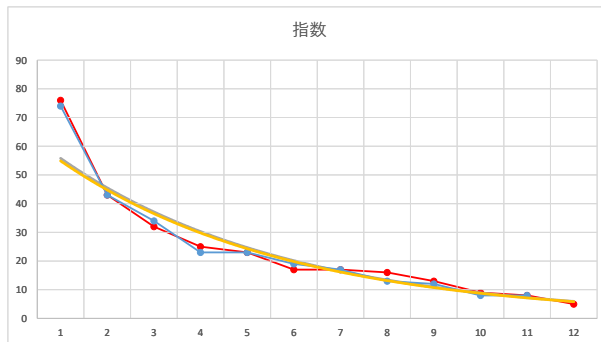

5

レース	2020102194010106	
No.	馬番	指数
1	6	74
2	9	43
3	3	34
4	7	23
5	1	23
6	11	19
7	2	17
8	8	13
9	4	12
10	5	8
11	10	8
12		
13		
14		
15		
16		
17		
18		

2020.10.21 940 (浦和) 6R