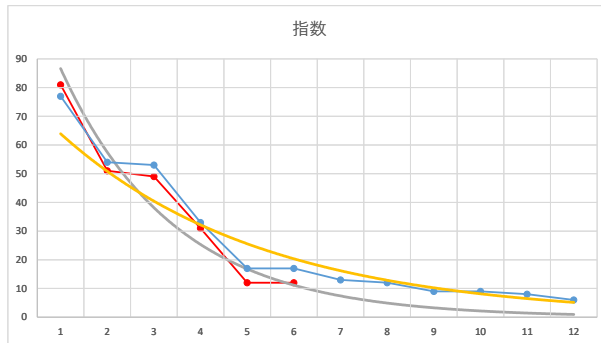

4

レース	2020042394010109	
No.	馬番	指数
1	8	77
2	6	54
3	11	53
4	1	33
5	3	17
6	7	17
7	9	13
8	5	12
9	2	9
10	4	9
11	12	8
12	10	6
13		
14		
15		
16		
17		
18		

2020.04.23 940 (浦和) 9R