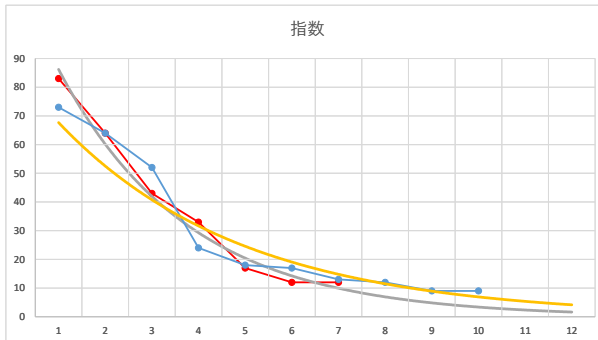

4

レース	2020042094010110	
No.	馬番	指数
1	10	73
2	4	64
3	1	52
4	6	24
5	2	18
6	8	17
7	7	13
8	9	12
9	5	9
10	3	9
11		
12		
13		
14		
15		
16		
17		
18		

2020.04.20 940 (浦和) 10R