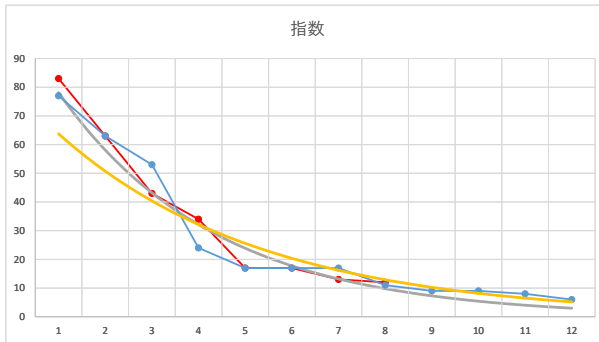

4

レース	2020122494010107	
No.	馬番	指数
1	4	77
2	6	63
3	1	53
4	10	24
5	9	17
6	11	17
7	7	17
8	5	11
9	12	9
10	8	9
11	3	8
12	2	6
13		
14		
15		
16		
17		
18		

2020.12.24 940 (浦和) 7R