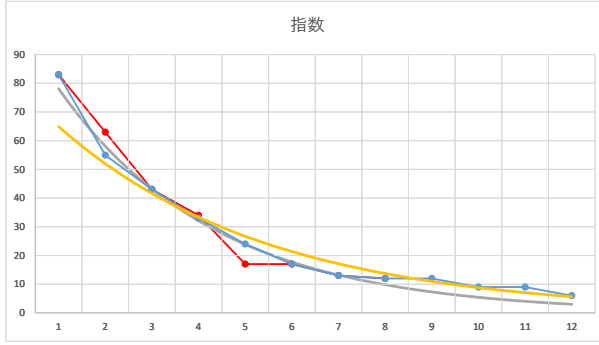

1

レース	2020122194010106	
No.	馬番	指数
1	3	83
2	7	55
3	4	43
4	11	33
5	1	24
6	8	17
7	6	13
8	5	12
9	2	12
10	9	9
11	12	9
12	10	6
13		
14		
15		
16		
17		
18		

2020.12.21 940 (浦和) 6R

9R