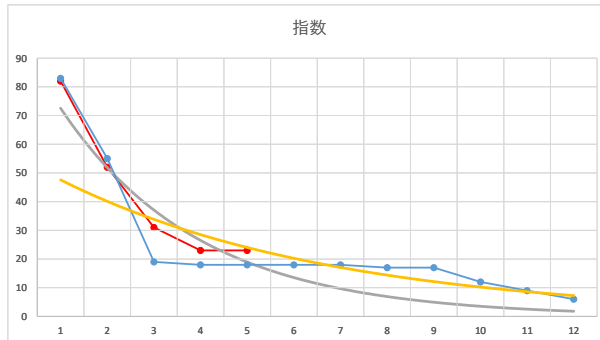

5

レース	2020052594010111	
No.	馬番	指数
1	3	83
2	7	55
3	6	19
4	12	18
5	9	18
6	8	18
7	5	18
8	11	17
9	2	17
10	1	12
11	4	9
12	10	6
13		
14		
15		
16		
17		
18		

2020.05.25 940 (浦和) 11R