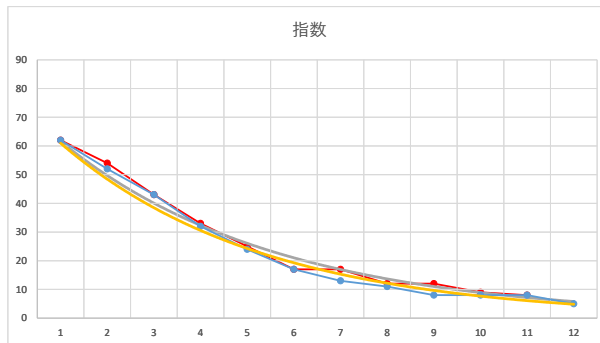

3

レース	2021033094010103	
No.	馬番	指数
1	11	62
2	10	52
3	12	43
4	7	32
5	4	24
6	9	17
7	5	13
8	8	11
9	6	8
10	2	8
11	1	8
12	3	5
13		
14		
15		
16		
17		
18		

2021.03.30 940 (浦和) 3R