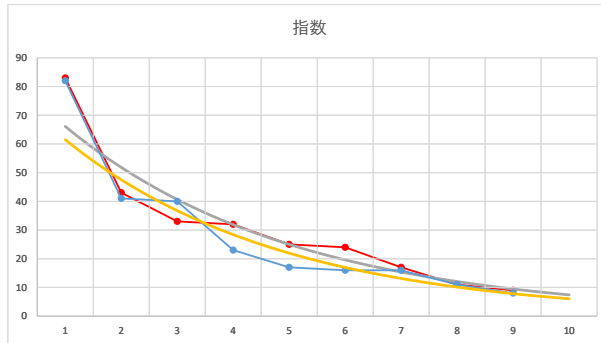

3

レース	2021070294010105	
No.	馬番	指数
1	8	82
2	4	41
3	5	40
4	9	23
5	7	17
6	3	16
7	6	16
8	1	11
9	2	8
10		
11		
12		
13		
14		
15		
16		
17		
18		

2021.07.02 940 (浦和) 5R