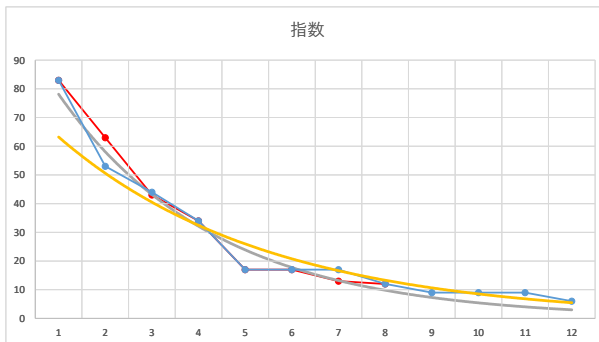

5

レース	2021122294010104	
No.	馬番	指数
1	9	83
2	3	53
3	12	44
4	7	34
5	1	17
6	6	17
7	11	17
8	8	12
9	5	9
10	10	9
11	4	9
12	2	6
13		
14		
15		
16		
17		
18		

2021.12.22 940 (浦和) 4R