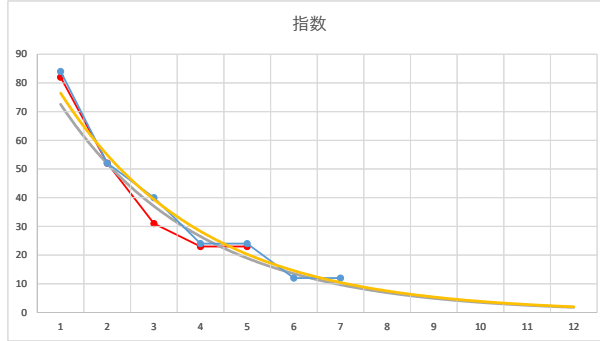

2020.10.21 940 (浦和) 5R

3R

2

レース	2020092294010106	
No.	馬番	指数
1	4	84
2	1	52
3	2	40
4	5	24
5	7	24
6	6	12
7	3	12
8		
9		
10		
11		
12		
13		
14		
15		
16		
17		
18		

2020.09.22 940 (浦和) 6R

3

レース	2021082494010102	
No.	馬番	指数
1	2	82
2	9	53
3	3	34
4	7	23
5	6	17
6	1	17
7	8	16
8	4	8
9	5	8
10		
11		
12		
13		
14		
15		
16		
17		
18		