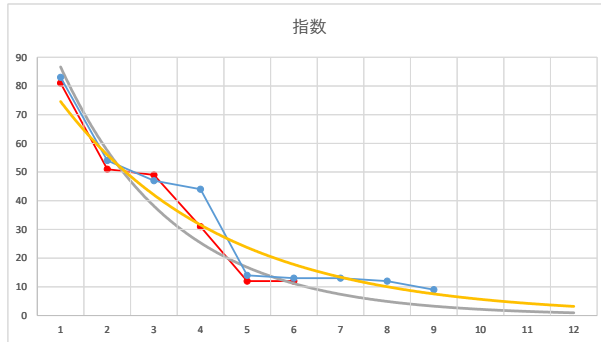

3

レース	2020052694010111	
No.	馬番	指数
1	7	83
2	4	54
3	2	47
4	8	44
5	6	14
6	5	13
7	3	13
8	1	12
9	9	9
10		
11		
12		
13		
14		
15		
16		
17		
18		

2020.05.26 940 (浦和) 11R