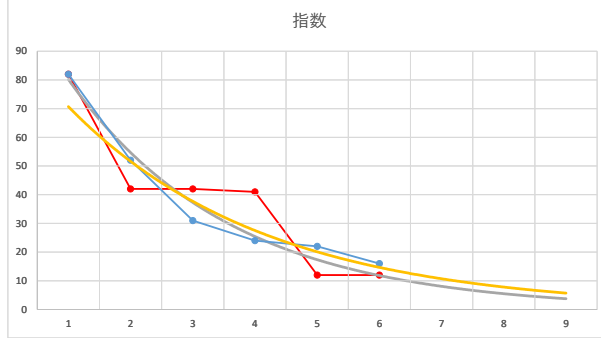

2

レース	2020092394010101	
No.	馬番	指数
1	2	82
2	4	52
3	5	31
4	1	24
5	6	22
6	3	16
7		
8		
9		
10		
11		
12		
13		
14		
15		
16		
17		
18		

2020.09.23 940 (浦和) 1R