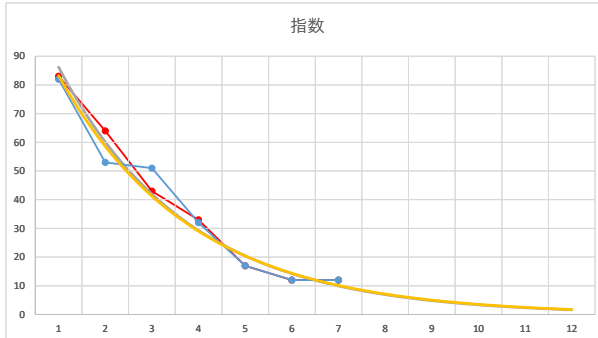

2

レース	2021072294010103	
No.	馬番	指数
1	1	82
2	7	53
3	3	51
4	2	32
5	6	17
6	5	12
7	4	12
8		
9		
10		
11		
12		
13		
14		
15		
16		
17		
18		

2021.07.22 940 (浦和) 3R