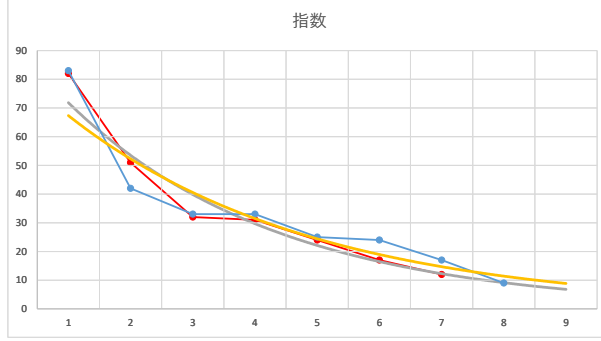

1

レース	2020081794010108	
No.	馬番	指数
1	7	83
2	4	42
3	3	33
4	8	33
5	2	25
6	6	24
7	1	17
8	5	9
9		
10		
11		
12		
13		
14		
15		
16		
17		
18		

2020.08.17 940 (浦和) 8R

5R