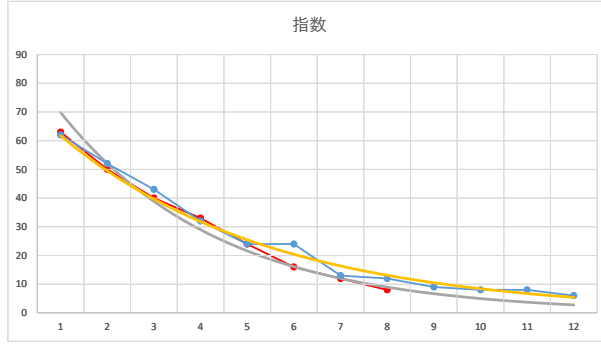

1

レース	2020081394010107	
No.	馬番	指数
1	2	62
2	12	52
3	7	43
4	3	32
5	5	24
6	10	24
7	6	13
8	11	12
9	8	9
10	1	8
11	9	8
12	4	6
13		
14		
15		
16		
17		
18		

2020.08.13 940 (浦和) 7R

2R