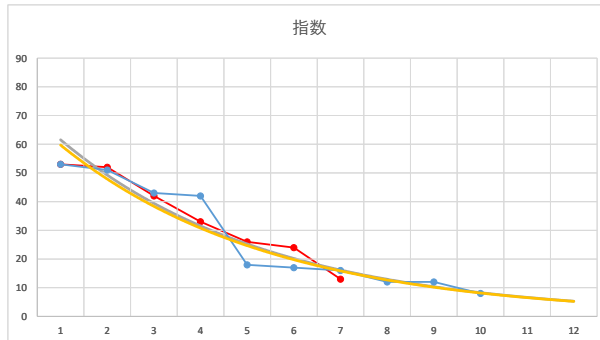

5

レース	2021082594010104	
No.	馬番	指数
1	6	53
2	1	51
3	5	43
4	4	42
5	2	18
6	10	17
7	9	16
8	7	12
9	8	12
10	3	8
11		
12		
13		
14		
15		
16		
17		
18		

2021.08.25 940 (浦和) 4R