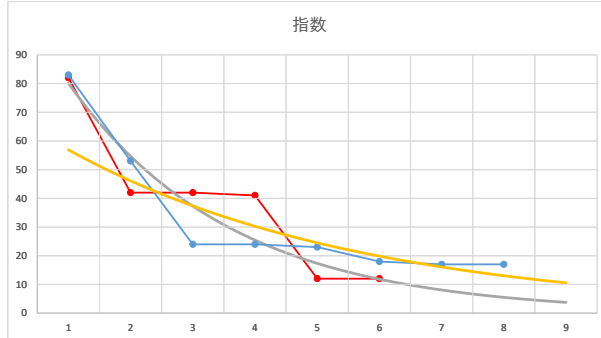

3

レース	2021112394010106	
No.	馬番	指数
1	8	83
2	3	53
3	1	24
4	4	24
5	2	23
6	7	18
7	6	17
8	5	17
9		
10		
11		
12		
13		
14		
15		
16		
17		
18		

2021.11.23 940 (浦和) 6R