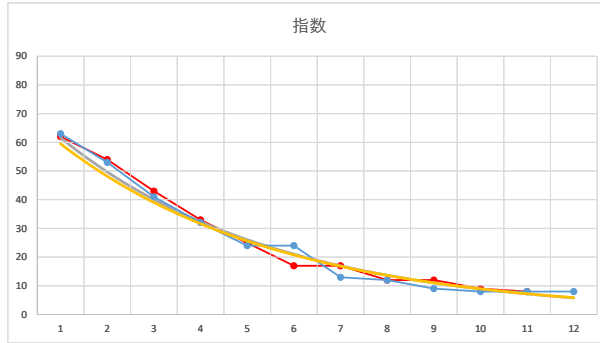

2

レース	2020052994010105	
No.	馬番	指数
1	12	63
2	2	53
3	4	41
4	10	32
5	11	24
6	1	24
7	9	13
8	6	12
9	3	9
10	5	8
11	7	8
12	8	8
13		
14		
15		
16		
17		
18		

2020.05.29 940 (浦和) 5R