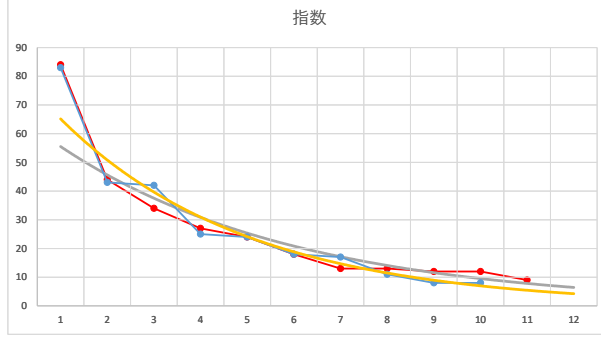

2021.12.20 940 (浦和) 9R

5

レース	2020102394010101	
No.	馬番	指数
1	2	81
2	3	49
3	1	41
4	4	31
5	5	16
6	6	12
7		
8		
9		
10		
11		
12		
13		
14		
15		
16		
17		
18		

2020.10.23 940 (浦和) 1R

1

レース	2021070194010102	
No.	馬番	指数
1	5	83
2	6	43
3	3	42
4	1	25
5	7	24
6	9	18
7	2	17
8	8	11
9	4	8
10	10	8
11		
12		
13		
14		
15		
16		
17		
18		

2021.07.01 940 (浦和) 2R

11R

2

レース	2020072494010106	
No.	馬番	指数
1	1	81
2	6	50
3	4	37
4	3	23
5	10	22
6	2	16
7	8	15
8	9	8
9	7	8
10	5	8
11		
12		
13		
14		
15		
16		
17		
18		

2020.07.24 940 (浦和) 6R

3

レース	2020042094010101	
No.	馬番	指数
1	6	82
2	10	52
3	7	32
4	3	32
5	4	24
6	8	18
7	2	13
8	9	12
9	1	11
10	5	8.3
11		
12		
13		
14		
15		
16		
17		
18		