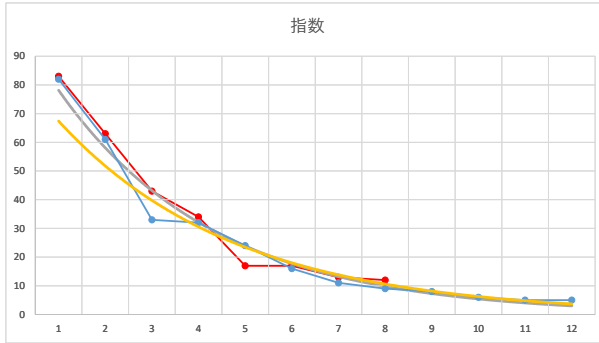

2020.12.21 940 (浦和) 6R

9R

2

レース	2020011494010103	
No.	馬番	指数
1	1	82
2	4	61
3	5	33
4	3	32
5	8	24
6	10	16
7	12	11
8	11	9
9	2	8
10	6	6
11	7	5
12	9	5
13		
14		
15		
16		
17		
18		

2020.01.14 940 (浦和) 3R

3

レース	2021082594010112	
No.	馬番	指数
1	5	83
2	9	54
3	8	44
4	2	33
5	4	24
6	11	17
7	7	13
8	1	12
9	3	12
10	10	9
11	12	9
12	6	6
13		
14		
15		
16		
17		
18		