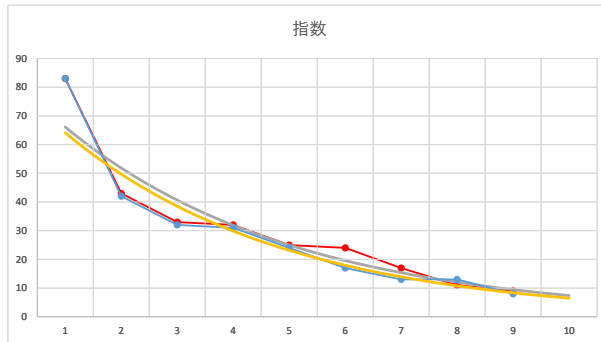

4

レース	2021122094010109	
No.	馬番	指数
1	3	83
2	7	42
3	2	32
4	1	31
5	4	24
6	5	17
7	8	13
8	9	13
9	6	8
10		
11		
12		
13		
14		
15		
16		
17		
18		

2021.12.20 940 (浦和) 9R