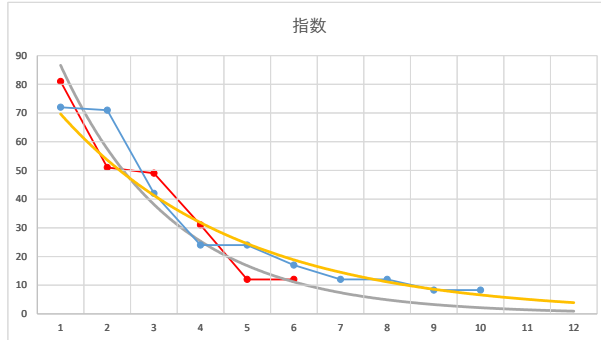

2

レース	2021070194010101	
No.	馬番	指数
1	3	72
2	8	71
3	1	42
4	7	24
5	10	24
6	9	17
7	2	12
8	6	12
9	5	8.3
10	4	8.3
11		
12		
13		
14		
15		
16		
17		
18		

2021.07.01 940 (浦和) 1R