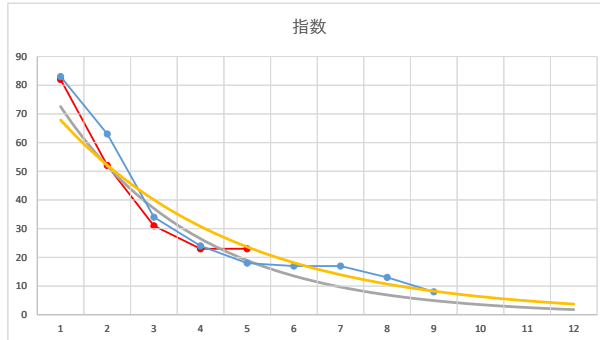

4

レース	2021101894010108	
No.	馬番	指数
1	4	83
2	3	63
3	6	34
4	9	24
5	2	18
6	5	17
7	7	17
8	8	13
9	1	8
10		
11		
12		
13		
14		
15		
16		
17		
18		

2021.10.18 940 (浦和) 8R