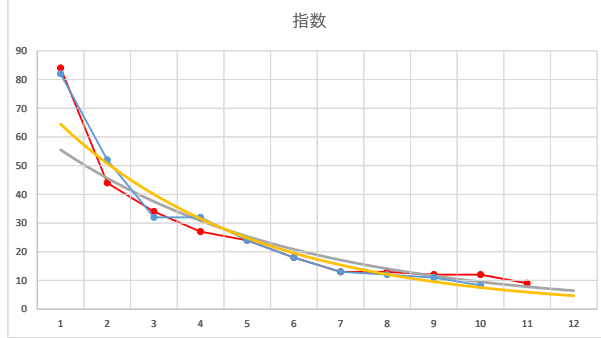

3

レース	2020042094010101	
No.	馬番	指数
1	6	82
2	10	52
3	7	32
4	3	32
5	4	24
6	8	18
7	2	13
8	9	12
9	1	11
10	5	8.3
11		
12		
13		
14		
15		
16		
17		
18		

2020.04.20 940 (浦和) 1R