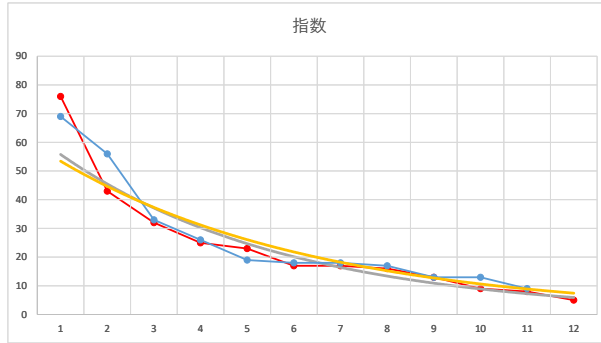

2

レース	2020032594010111	
No.	馬番	指数
1	6	69
2	3	56
3	2	33
4	1	26
5	5	19
6	10	18
7	8	18
8	11	17
9	4	13
10	9	13
11	7	9
12		
13		
14		
15		
16		
17		
18		

2020.03.25 940 (浦和) 11R