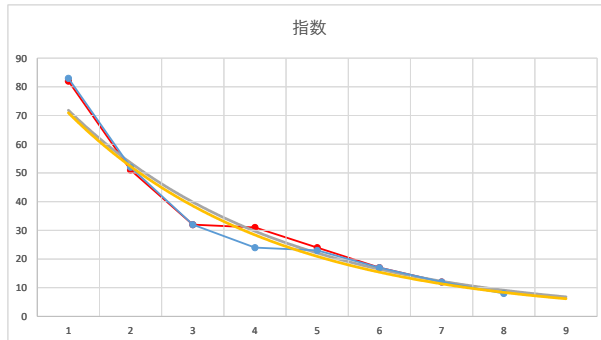

5

レース	2021072694010104	
No.	馬番	指数
1	4	83
2	2	52
3	1	32
4	3	24
5	7	23
6	8	17
7	5	12
8	6	8
9		
10		
11		
12		
13		
14		
15		
16		
17		
18		

2021.07.26 940 (浦和) 4R