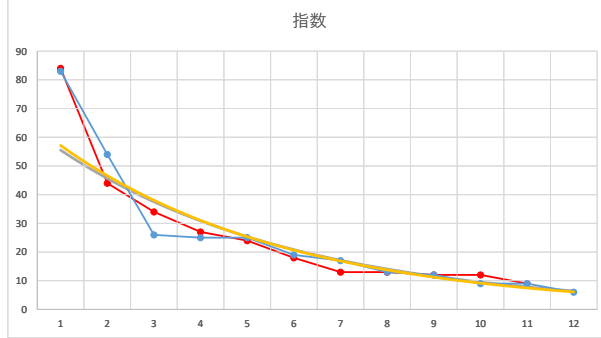

5

レース	2021022394010110	
No.	馬番	指数
1	11	83
2	12	54
3	10	26
4	6	25
5	4	25
6	2	19
7	7	17
8	3	13
9	8	12
10	5	9
11	9	9
12	1	6
13		
14		
15		
16		
17		
18		

2021.02.23 940 (浦和) 10R