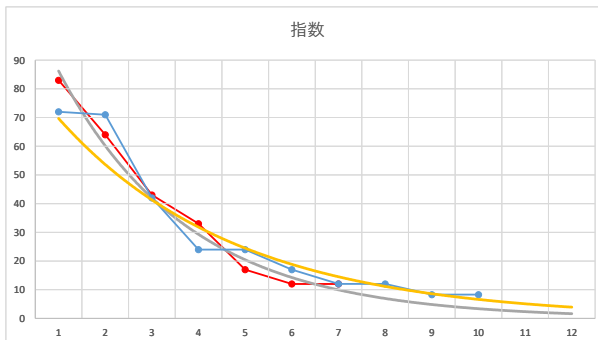

5

レース	2021070194010101	
No.	馬番	指数
1	3	72
2	8	71
3	1	42
4	7	24
5	10	24
6	9	17
7	2	12
8	6	12
9	5	8.3
10	4	8.3
11		
12		
13		
14		
15		
16		
17		
18		

2021.07.01 940 (浦和) 1R