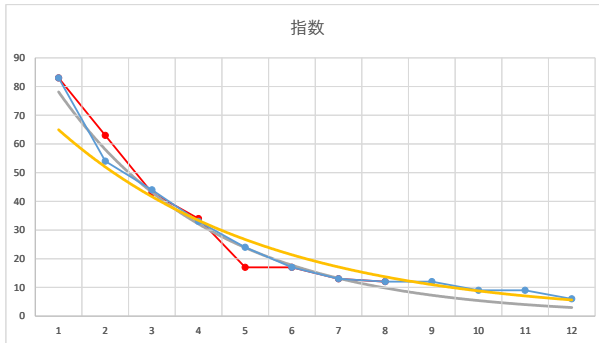

3

レース	2021082594010112	
No.	馬番	指数
1	5	83
2	9	54
3	8	44
4	2	33
5	4	24
6	11	17
7	7	13
8	1	12
9	3	12
10	10	9
11	12	9
12	6	6
13		
14		
15		
16		
17		
18		

2021.08.25 940 (浦和) 12R