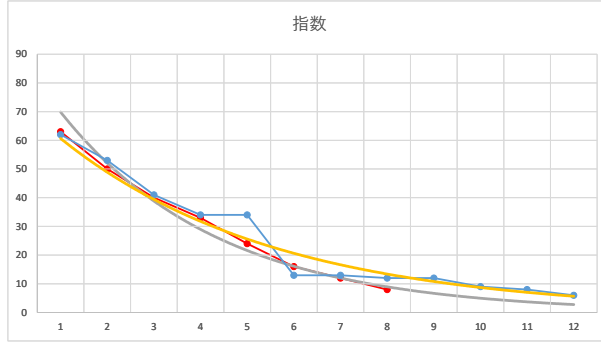

2020.08.13 940 (浦和) 7R

2R

2

レース	2021040294010104	
No.	馬番	指数
1	10	62
2	11	53
3	8	41
4	3	34
5	5	34
6	1	13
7	4	13
8	6	12
9	12	12
10	9	9
11	2	8
12	7	6
13		
14		
15		
16		
17		
18		

2021.04.02 940 (浦和) 4R

3

レース	2021070194010104	
No.	馬番	指数
1	8	66
2	5	43
3	7	42
4	1	42
5	4	25
6	6	16
7	11	16
8	9	11
9	3	11
10	10	8
11	2	8
12	12	6
13		
14		
15		
16		
17		
18		