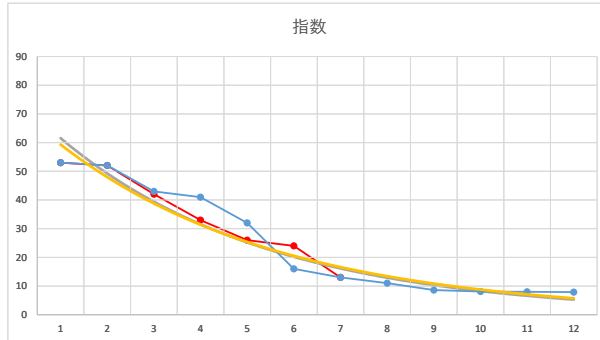

2021.05.10 940 (浦和) 3R

7R

2

レース	2021122494010111	
No.	馬番	指数
1	3	54
2	11	54
3	5	42
4	6	35
5	9	33
6	7	27
7	1	18
8	4	12
9	8	9
10	10	9
11	2	9
12		
13		
14		
15		
16		
17		
18		

2021.12.24 940 (浦和) 11R

3

レース	2021020194010103	
No.	馬番	指数
1	11	52
2	12	52
3	8	43
4	9	40
5	7	32
6	1	17
7	4	17
8	6	12
9	5	8
10	10	8
11	3	8
12	2	5
13		
14		
15		
16		
17		
18		

2021.02.01 940 (浦和) 3R

4

レース	2020070194010101	
No.	馬番	指数
1	10	53
2	1	52
3	11	43
4	12	41
5	6	32
6	7	16
7	2	13
8	3	11
9	5	8.6
10	9	8.1
11	4	8
12	8	7.9
13		
14		
15		
16		
17		
18		

2020.07.01 940 (浦和) 1R

5

レース	2021082594010104	
No.	馬番	指数
1	6	53
2	1	51
3	5	43
4	4	42
5	2	18
6	10	17
7	9	16
8	7	12
9	8	12
10	3	8
11		
12		
13		
14		
15		
16		
17		
18		