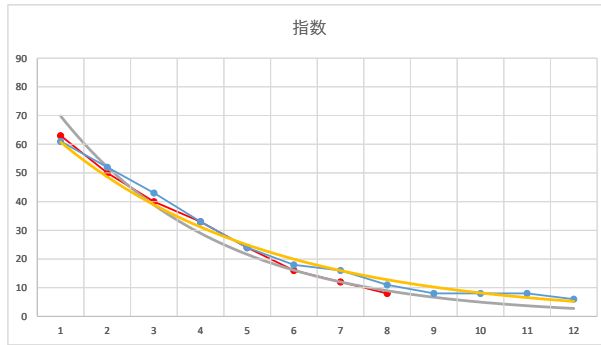

5

レース	2020032394010104	
No.	馬番	指数
1	8	61
2	6	52
3	1	43
4	2	33
5	12	24
6	3	18
7	10	16
8	11	11
9	9	8
10	4	8
11	7	8
12	5	6
13		
14		
15		
16		
17		
18		

2020.03.23 940 (浦和) 4R