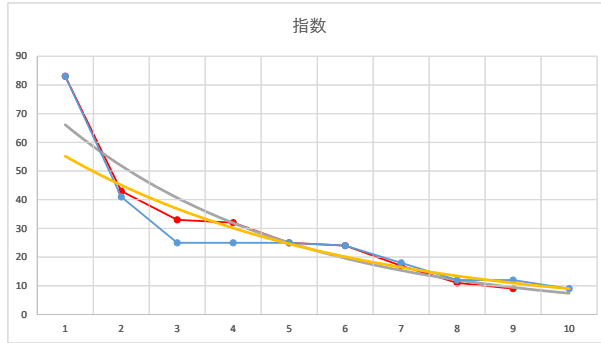

2

レース	2021051494010102	
No.	馬番	指数
1	8	83
2	5	41
3	4	25
4	7	25
5	3	25
6	2	24
7	9	18
8	1	12
9	10	12
10	6	9
11		
12		
13		
14		
15		
16		
17		
18		

2021.05.14 940 (浦和) 2R