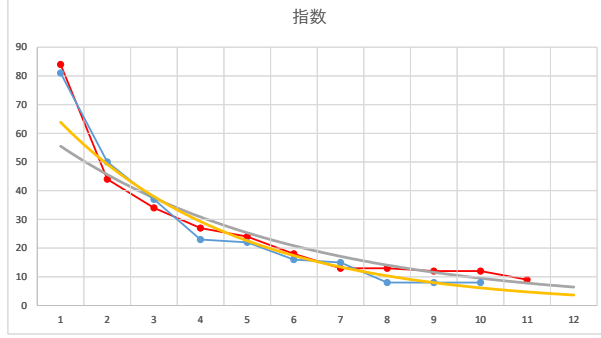

2021.07.01 940 (浦和) 2R

11R

2

レース	2020072494010106	
No.	馬番	指数
1	1	81
2	6	50
3	4	37
4	3	23
5	10	22
6	2	16
7	8	15
8	9	8
9	7	8
10	5	8
11		
12		
13		
14		
15		
16		
17		
18		

2020.07.24 940 (浦和) 6R

3

レース	2020042094010101	
No.	馬番	指数
1	6	82
2	10	52
3	7	32
4	3	32
5	4	24
6	8	18
7	2	13
8	9	12
9	1	11
10	5	8.3
11		
12		
13		
14		
15		
16		
17		
18		