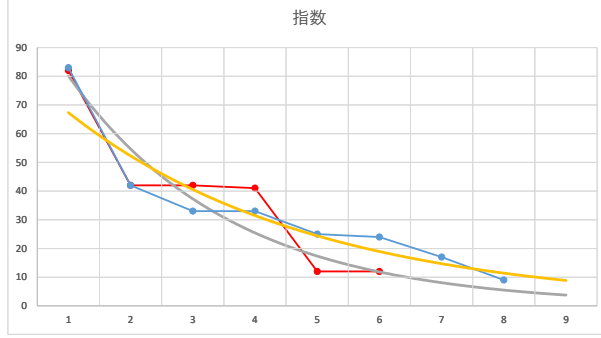

2020.05.25 940 (浦和) 11R

1

レース	2020081794010108	
No.	馬番	指数
1	7	83
2	4	42
3	3	33
4	8	33
5	2	25
6	6	24
7	1	17
8	5	9
9		
10		
11		
12		
13		
14		
15		
16		
17		
18		

2020.08.17 940 (浦和) 8R

4R

2

レース	2020092394010101	
No.	馬番	指数
1	2	82
2	4	52
3	5	31
4	1	24
5	6	22
6	3	16
7		
8		
9		
10		
11		
12		
13		
14		
15		
16		
17		
18		