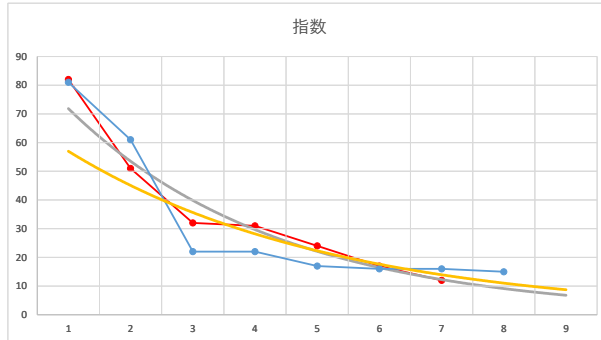

4

レース	2021072794010103	
No.	馬番	指数
1	6	81
2	7	61
3	3	22
4	1	22
5	4	17
6	8	16
7	2	16
8	5	15
9		
10		
11		
12		
13		
14		
15		
16		
17		
18		

2021.07.27 940 (浦和) 3R