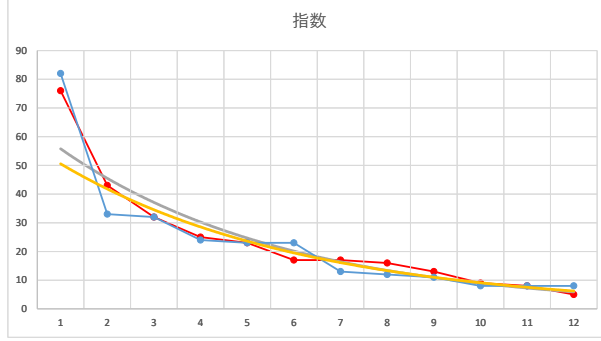

2021.08.25 940 (浦和) 4R

1

レース	2021051194010107	
No.	馬番	指数
1	3	82
2	12	33
3	10	32
4	8	24
5	11	23
6	9	23
7	1	13
8	7	12
9	5	11
10	2	8
11	6	8
12	4	8
13		
14		
15		
16		
17		
18		

2021.05.11 940 (浦和) 7R

8R

2

レース	2020032594010111	
No.	馬番	指数
1	6	69
2	3	56
3	2	33
4	1	26
5	5	19
6	10	18
7	8	18
8	11	17
9	4	13
10	9	13
11	7	9
12		
13		
14		
15		
16		
17		
18		