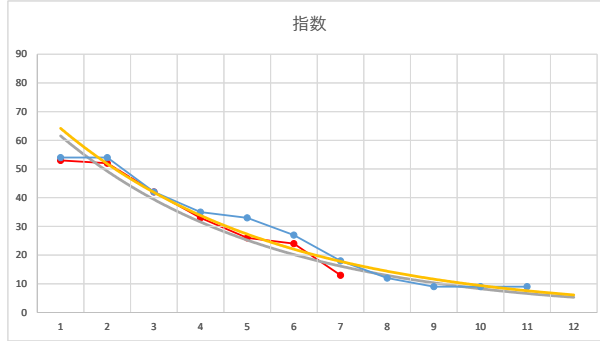

2021.05.10 940 (浦和) 3R

7R

2

レース	2021122494010111	
No.	馬番	指数
1	3	54
2	11	54
3	5	42
4	6	35
5	9	33
6	7	27
7	1	18
8	4	12
9	8	9
10	10	9
11	2	9
12		
13		
14		
15		
16		
17		
18		

2021.12.24 940 (浦和) 11R

3

レース	2021020194010103	
No.	馬番	指数
1	11	52
2	12	52
3	8	43
4	9	40
5	7	32
6	1	17
7	4	17
8	6	12
9	5	8
10	10	8
11	3	8
12	2	5
13		
14		
15		
16		
17		
18		