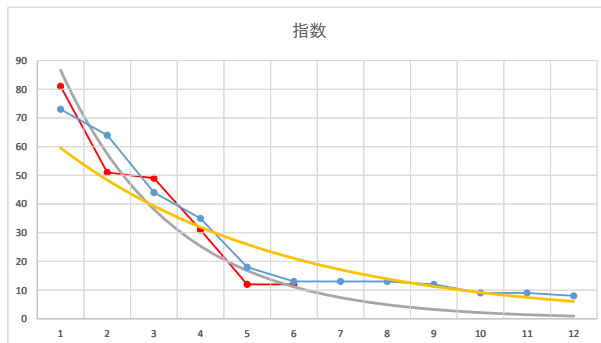

5

レース	2021022294010111	
No.	馬番	指数
1	2	73
2	5	64
3	6	44
4	11	35
5	9	18
6	7	13
7	12	13
8	10	13
9	1	12
10	8	9
11	3	9
12	4	8
13		
14		
15		
16		
17		
18		

2021.02.22 940 (浦和) 11R