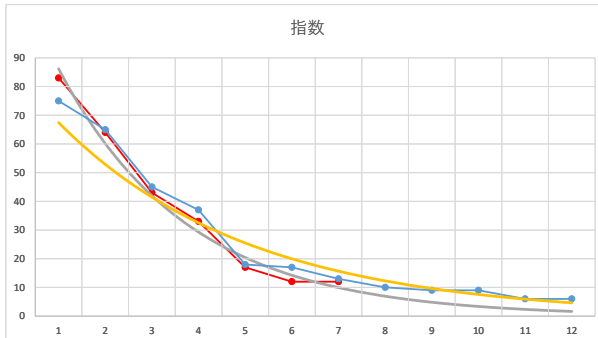

3

レース	2020022094010111	
No.	馬番	指数
1	8	75
2	7	65
3	9	45
4	12	37
5	10	18
6	4	17
7	3	13
8	2	10
9	6	9
10	11	9
11	1	6
12	5	6
13		
14		
15		
16		
17		
18		

2020.02.20 940 (浦和) 11R