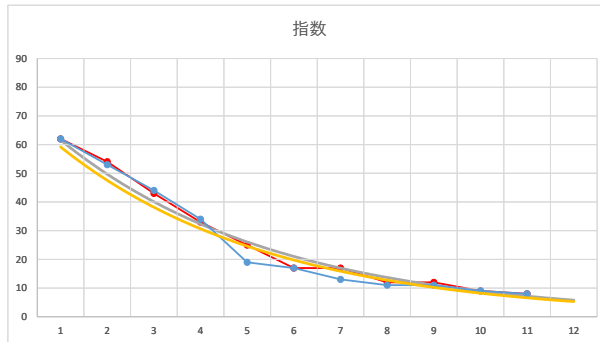

4

レース	2020081294010109	
No.	馬番	指数
1	4	62
2	7	53
3	2	44
4	6	34
5	8	19
6	11	17
7	9	13
8	1	11
9	5	11
10	10	9
11	3	8
12		
13		
14		
15		
16		
17		
18		

2020.08.12 940 (浦和) 9R