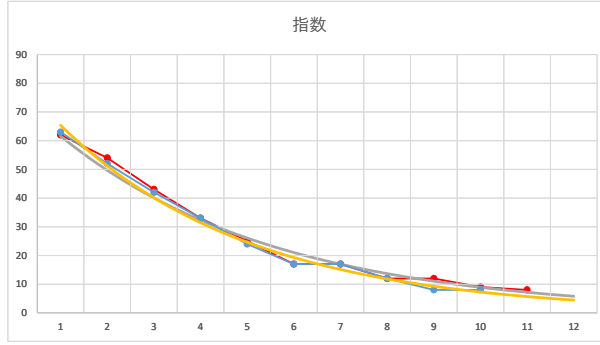

2021.02.23 940 (浦和) 10R

1

レース	2021062894010112	
No.	馬番	指数
1	7	63
2	5	52
3	4	42
4	2	33
5	9	24
6	10	17
7	1	17
8	3	12
9	6	8
10	8	8
11		
12		
13		
14		
15		
16		
17		
18		

2021.06.28 940 (浦和) 12R

12R

2

レース	2020052994010105	
No.	馬番	指数
1	12	63
2	2	53
3	4	41
4	10	32
5	11	24
6	1	24
7	9	13
8	6	12
9	3	9
10	5	8
11	7	8
12	8	8
13		
14		
15		
16		
17		
18		