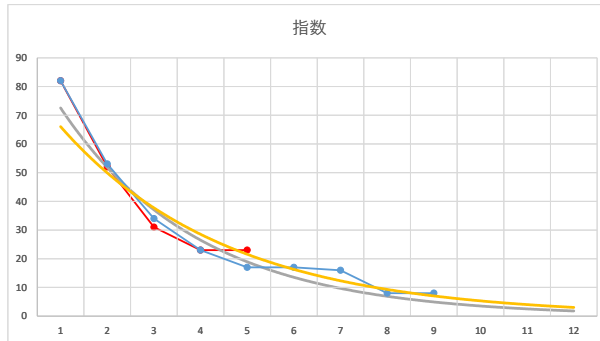

3

レース	2021082494010102	
No.	馬番	指数
1	2	82
2	9	53
3	3	34
4	7	23
5	6	17
6	1	17
7	8	16
8	4	8
9	5	8
10		
11		
12		
13		
14		
15		
16		
17		
18		

2021.08.24 940 (浦和) 2R