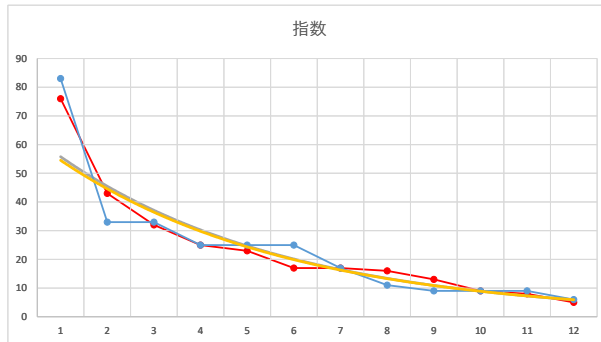

4

レース	2020042094010107	
No.	馬番	指数
1	4	83
2	7	33
3	3	33
4	10	25
5	9	25
6	12	25
7	1	17
8	5	11
9	11	9
10	6	9
11	8	9
12	2	6
13		
14		
15		
16		
17		
18		

2020.04.20 940 (浦和) 7R