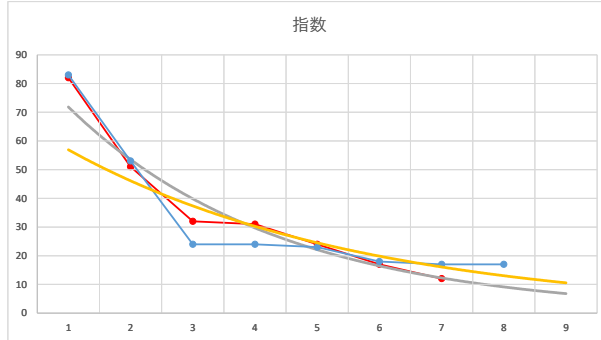

3

レース	2021112394010106	
No.	馬番	指数
1	8	83
2	3	53
3	1	24
4	4	24
5	2	23
6	7	18
7	6	17
8	5	17
9		
10		
11		
12		
13		
14		
15		
16		
17		
18		

2021.11.23 940 (浦和) 6R