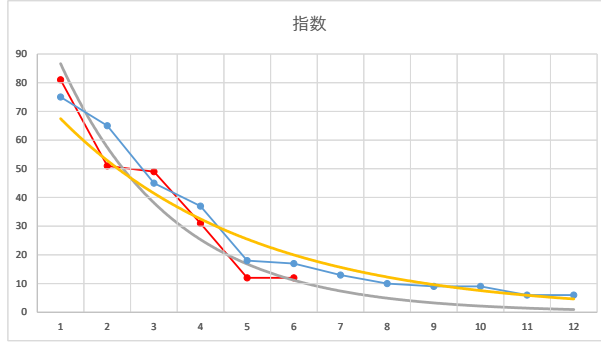

1

レース	2020022094010111	
No.	馬番	指数
1	8	75
2	7	65
3	9	45
4	12	37
5	10	18
6	4	17
7	3	13
8	2	10
9	6	9
10	11	9
11	1	6
12	5	6
13		
14		
15		
16		
17		
18		

2020.02.20 940 (浦和) 11R

1R

2

レース	2021070194010101	
No.	馬番	指数
1	3	72
2	8	71
3	1	42
4	7	24
5	10	24
6	9	17
7	2	12
8	6	12
9	5	8.3
10	4	8.3
11		
12		
13		
14		
15		
16		
17		
18		