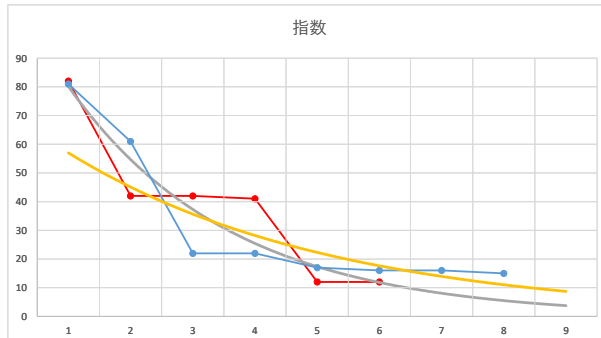

2020.09.23 940 (浦和) 1R

3

レース	2021112394010106	
No.	馬番	指数
1	8	83
2	3	53
3	1	24
4	4	24
5	2	23
6	7	18
7	6	17
8	5	17
9		
10		
11		
12		
13		
14		
15		
16		
17		
18		

2021.11.23 940 (浦和) 6R

4

レース	2021092194010105	
No.	馬番	指数
1	5	83
2	1	53
3	3	25
4	6	24
5	4	18
6	9	18
7	8	17
8	2	17
9	7	12
10		
11		
12		
13		
14		
15		
16		
17		
18		

2021.09.21 940 (浦和) 5R

5

レース	2021072794010103	
No.	馬番	指数
1	6	81
2	7	61
3	3	22
4	1	22
5	4	17
6	8	16
7	2	16
8	5	15
9		
10		
11		
12		
13		
14		
15		
16		
17		
18		

2021.07.27 940 (浦和) 3R

1

レース	2020081794010108	
No.	馬番	指数
1	7	83
2	4	42
3	3	33
4	8	33
5	2	25
6	6	24
7	1	17
8	5	9
9		
10		
11		
12		
13		
14		
15		
16		
17		
18		