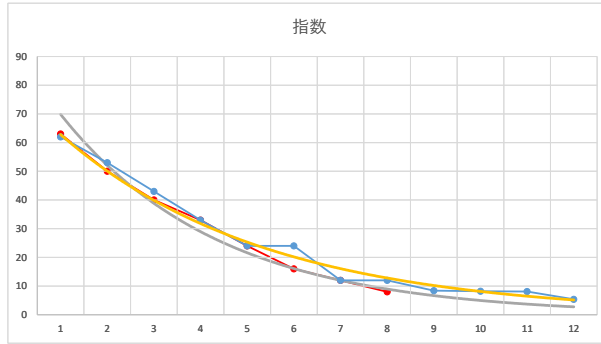

4

レース	2020102094010101	
No.	馬番	指数
1	12	62
2	7	53
3	11	43
4	2	33
5	8	24
6	3	24
7	6	12
8	1	12
9	4	8.4
10	10	8.2
11	9	8.1
12	5	5.4
13		
14		
15		
16		
17		
18		

2020.10.20 940 (浦和) 1R