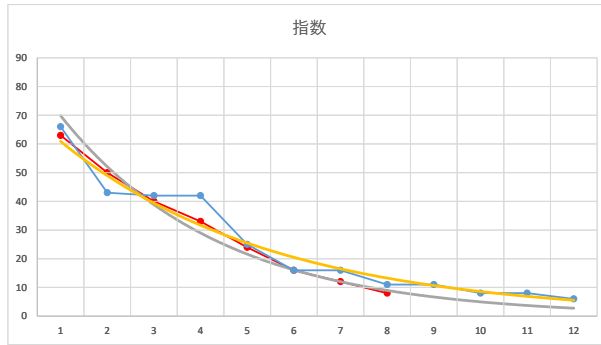

3

レース	2021070194010104	
No.	馬番	指数
1	8	66
2	5	43
3	7	42
4	1	42
5	4	25
6	6	16
7	11	16
8	9	11
9	3	11
10	10	8
11	2	8
12	12	6
13		
14		
15		
16		
17		
18		

2021.07.01 940 (浦和) 4R