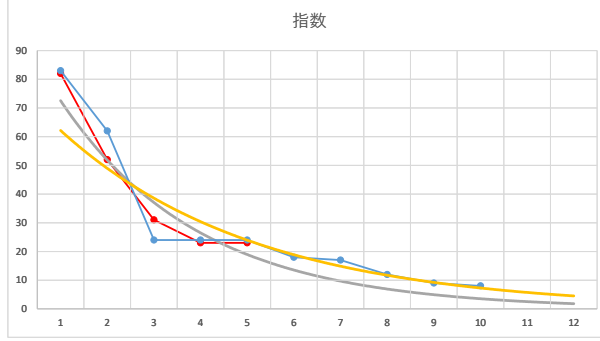

1

レース	2020102194010105	
No.	馬番	指数
1	10	83
2	6	62
3	1	24
4	3	24
5	5	24
6	4	18
7	2	17
8	7	12
9	8	9
10	9	8
11		
12		
13		
14		
15		
16		
17		
18		

2020.10.21 940 (浦和) 5R

3R