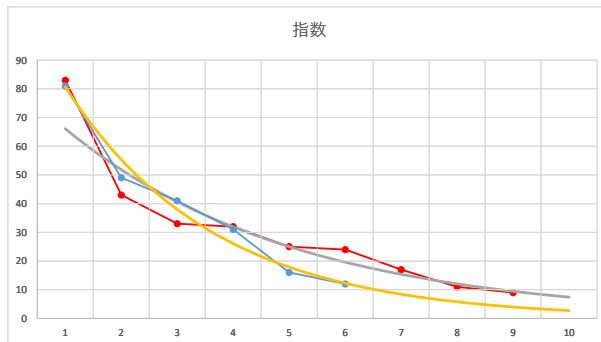

5

レース	2020102394010101	
No.	馬番	指数
1	2	81
2	3	49
3	1	41
4	4	31
5	5	16
6	6	12
7		
8		
9		
10		
11		
12		
13		
14		
15		
16		
17		
18		

2020.10.23 940 (浦和) 1R