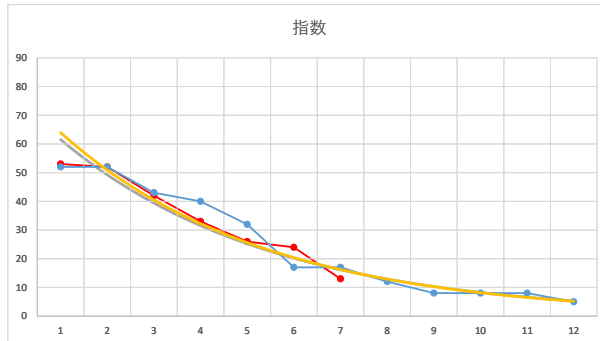

2021.05.10 940 (浦和) 3R

7R

2

レース	2021122494010111	
No.	馬番	指数
1	3	54
2	11	54
3	5	42
4	6	35
5	9	33
6	7	27
7	1	18
8	4	12
9	8	9
10	10	9
11	2	9
12		
13		
14		
15		
16		
17		
18		

2021.12.24 940 (浦和) 11R

3

レース	2021020194010103	
No.	馬番	指数
1	11	52
2	12	52
3	8	43
4	9	40
5	7	32
6	1	17
7	4	17
8	6	12
9	5	8
10	10	8
11	3	8
12	2	5
13		
14		
15		
16		
17		
18		

2021.02.01 940 (浦和) 3R

4

レース	2020070194010101	
No.	馬番	指数
1	10	53
2	1	52
3	11	43
4	12	41
5	6	32
6	7	16
7	2	13
8	3	11
9	5	8.6
10	9	8.1
11	4	8
12	8	7.9
13		
14		
15		
16		
17		
18		

2020.07.01 940 (浦和) 1R

5

レース	2021082594010104	
No.	馬番	指数
1	6	53
2	1	51
3	5	43
4	4	42
5	2	18
6	10	17
7	9	16
8	7	12
9	8	12
10	3	8
11		
12		
13		
14		
15		
16		
17		
18		