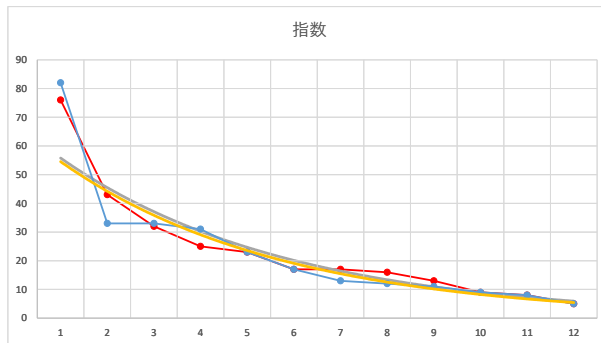

3

レース	2021060194010103	
No.	馬番	指数
1	6	82
2	2	33
3	11	33
4	12	31
5	9	23
6	7	17
7	8	13
8	5	12
9	4	11
10	3	9
11	1	8
12	10	5
13		
14		
15		
16		
17		
18		

2021.06.01 940 (浦和) 3R