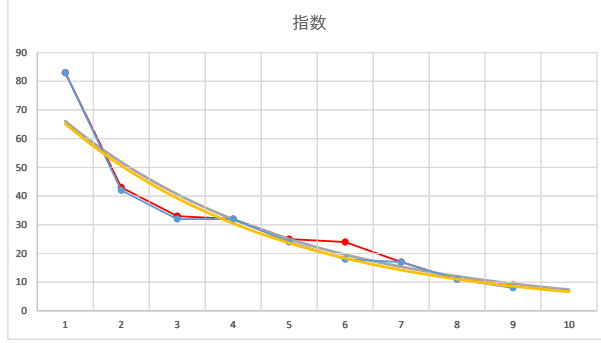

2021.12.22 940 (浦和) 4R

1

レース	2021072794010107	
No.	馬番	指数
1	5	83
2	6	42
3	4	32
4	9	32
5	8	24
6	1	18
7	7	17
8	2	11
9	3	8
10		
11		
12		
13		
14		
15		
16		
17		
18		

2021.07.27 940 (浦和) 7R

10R

2

レース	2021051494010102	
No.	馬番	指数
1	8	83
2	5	41
3	4	25
4	7	25
5	3	25
6	2	24
7	9	18
8	1	12
9	10	12
10	6	9
11		
12		
13		
14		
15		
16		
17		
18		