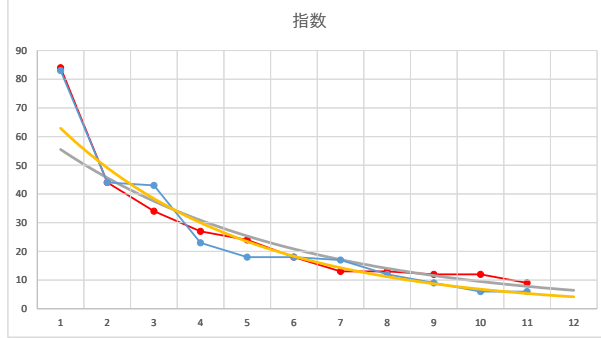

4

レース	2020011694010106	
No.	馬番	指数
1	11	83
2	8	44
3	3	43
4	7	23
5	1	18
6	10	18
7	5	17
8	9	12
9	4	9
10	2	6
11	6	6
12		
13		
14		
15		
16		
17		
18		

2020.01.16 940 (浦和) 6R