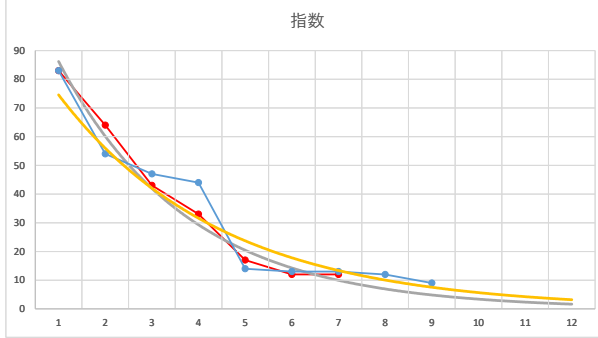

2021.07.26 940 (浦和) 4R

1

レース	2020052694010111	
No.	馬番	指数
1	7	83
2	4	54
3	2	47
4	8	44
5	6	14
6	5	13
7	3	13
8	1	12
9	9	9
10		
11		
12		
13		
14		
15		
16		
17		
18		

2020.05.26 940 (浦和) 11R

6R

2

レース	2021072294010103	
No.	馬番	指数
1	1	82
2	7	53
3	3	51
4	2	32
5	6	17
6	5	12
7	4	12
8		
9		
10		
11		
12		
13		
14		
15		
16		
17		
18		