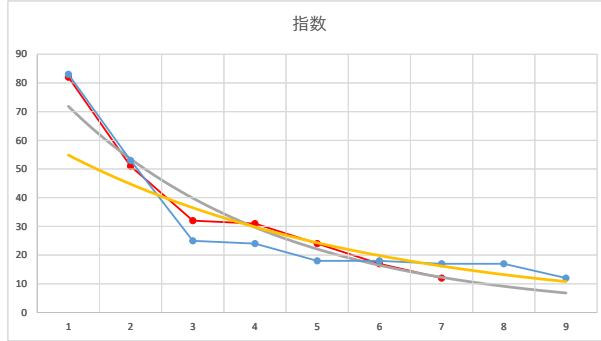

2020.08.17 940 (浦和) 8R

5R

2

レース	2021092194010105	
No.	馬番	指数
1	5	83
2	1	53
3	3	25
4	6	24
5	4	18
6	9	18
7	8	17
8	2	17
9	7	12
10		
11		
12		
13		
14		
15		
16		
17		
18		

2021.09.21 940 (浦和) 5R

3

レース	2021112394010106	
No.	馬番	指数
1	8	83
2	3	53
3	1	24
4	4	24
5	2	23
6	7	18
7	6	17
8	5	17
9		
10		
11		
12		
13		
14		
15		
16		
17		
18		