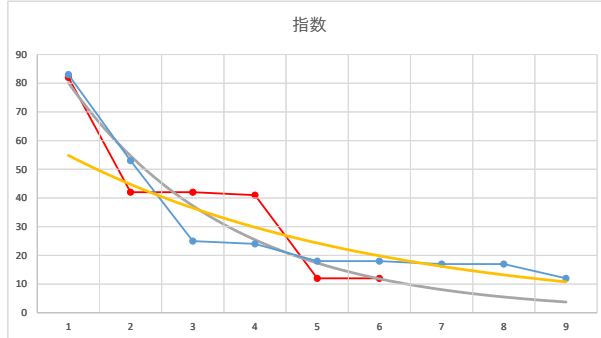

2020.09.23 940 (浦和) 1R

3

レース	2021112394010106	
No.	馬番	指数
1	8	83
2	3	53
3	1	24
4	4	24
5	2	23
6	7	18
7	6	17
8	5	17
9		
10		
11		
12		
13		
14		
15		
16		
17		
18		

2021.11.23 940 (浦和) 6R

4

レース	2021092194010105	
No.	馬番	指数
1	5	83
2	1	53
3	3	25
4	6	24
5	4	18
6	9	18
7	8	17
8	2	17
9	7	12
10		
11		
12		
13		
14		
15		
16		
17		
18		

2021.09.21 940 (浦和) 5R

5

レース	2021072794010103	
No.	馬番	指数
1	6	81
2	7	61
3	3	22
4	1	22
5	4	17
6	8	16
7	2	16
8	5	15
9		
10		
11		
12		
13		
14		
15		
16		
17		
18		

2021.07.27 940 (浦和) 3R

1

レース	2020081794010108	
No.	馬番	指数
1	7	83
2	4	42
3	3	33
4	8	33
5	2	25
6	6	24
7	1	17
8	5	9
9		
10		
11		
12		
13		
14		
15		
16		
17		
18		