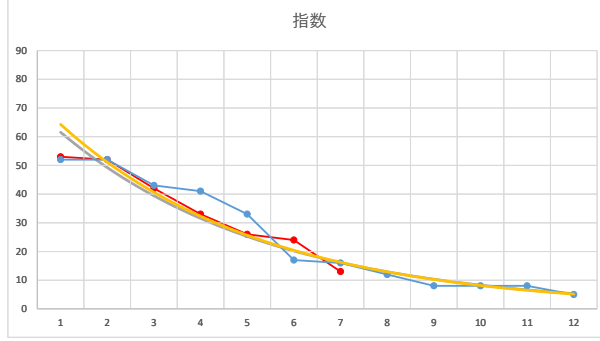

1

レース	2021051094010103	
No.	馬番	指数
1	10	52
2	4	52
3	5	43
4	6	41
5	1	33
6	12	17
7	11	16
8	9	12
9	7	8
10	2	8
11	8	8
12	3	5
13		
14		
15		
16		
17		
18		

2021.05.10 940 (浦和) 3R

7R