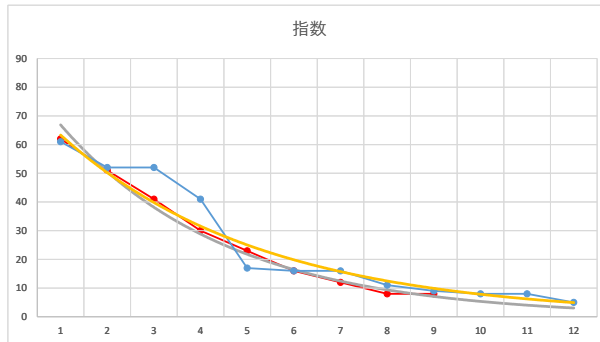

4

レース	2020040192010104	
No.	馬番	指数
1	11	61
2	8	52
3	10	52
4	9	41
5	7	17
6	4	16
7	12	16
8	2	11
9	3	9
10	5	8
11	1	8
12	6	5
13		
14		
15		
16		
17		
18		

2020.04.01 920 (船橋) 4R