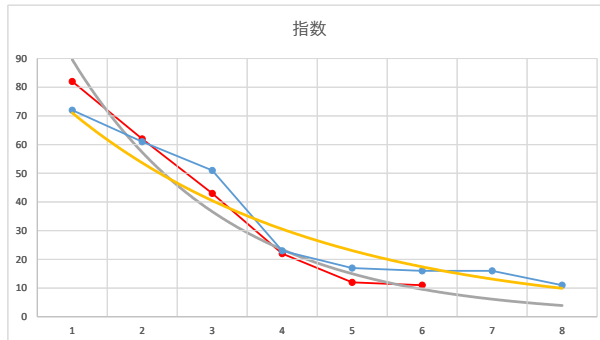

2020.07.19 920 (船橋) 5R

4R

2

レース	2020102692010110	
No.	馬番	指数
1	5	73
2	6	63
3	1	53
4	7	24
5	3	17
6	4	17
7	2	13
8	8	8
9		
10		
11		
12		
13		
14		
15		
16		
17		
18		

2020.10.26 920 (船橋) 10R

3

レース	2021092892010106	
No.	馬番	指数
1	4	76
2	2	63
3	5	43
4	6	33
5	1	17
6	3	13
7		
8		
9		
10		
11		
12		
13		
14		
15		
16		
17		
18		

2021.09.28 920 (船橋) 6R

4

レース	2021031692010101	
No.	馬番	指数
1	6	72
2	5	61
3	8	51
4	3	23
5	1	17
6	7	16
7	2	16
8	4	11
9		
10		
11		
12		
13		
14		
15		
16		
17		
18		

2021.03.16 920 (船橋) 1R

5

レース	2021011592010110	
No.	馬番	指数
1	6	72
2	2	64
3	8	43
4	3	34
5	4	17
6	7	16
7	5	13
8	1	9
9		
10		
11		
12		
13		
14		
15		
16		
17		
18		