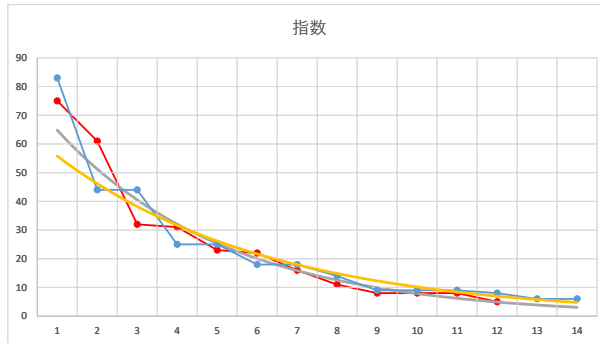

2020.02.13 920 (船橋) 2R

1

レース	2021021092010110		
No.	馬番	指数	
1	8	76	
2	2	54	
3	6	44	
4	12	25	
5	4	24	
6	7	17	
7	3	13	
8	10	13	
9	11	11	
10	1	9	
11	5	9	
12	9	6	
13	13	6	
14			
15			
16			
17			
18			

2021.02.10 920 (船橋) 10R

2R

2

レース	2021102892010110		
No.	馬番	指数	
1	3	76	
2	12	52	
3	10	44	
4	6	33	
5	14	18	
6	13	13	
7	11	13	
8	2	13	
9	7	12	
10	4	12	
11	1	9	
12	8	9	
13	9	6	
14	5	5	
15			
16			
17			
18			

2021.10.28 920 (船橋) 10R

3

レース	2021120392010109		
No.	馬番	指数	
1	5	83	
2	10	44	
3	9	44	
4	3	25	
5	8	25	
6	12	18	
7	11	18	
8	1	14	
9	7	9	
10	13	9	
11	6	9	
12	4	8	
13	2	6	
14	14	6	
15			
16			
17			
18			

2021.12.03 920 (船橋) 9R

4

レース	2020010892010102		
No.	馬番	指数	
1	3	75	
2	10	53	
3	9	41	
4	12	24	
5	8	23	
6	5	16	
7	1	11	
8	4	11	
9	7	8	
10	6	6	
11	2	6	
12	11	5	
13			
14			
15			
16			
17			
18			