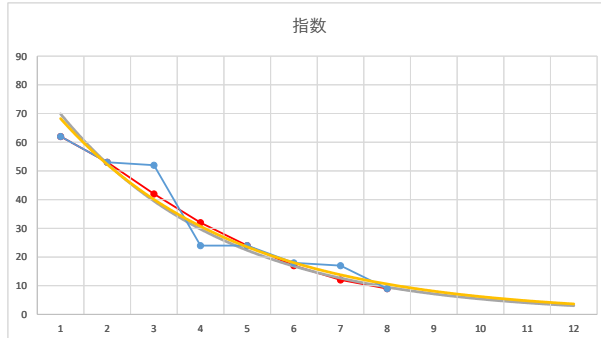

5

レース	2021093092010104	
No.	馬番	指数
1	8	62
2	3	53
3	1	52
4	4	24
5	7	24
6	5	18
7	2	17
8	6	9
9		
10		
11		
12		
13		
14		
15		
16		
17		
18		

2021.09.30 920 (船橋) 4R