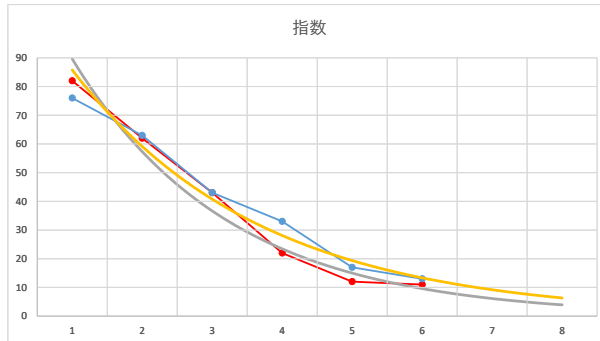

3

レース	2021092892010106	
No.	馬番	指数
1	4	76
2	2	63
3	5	43
4	6	33
5	1	17
6	3	13
7		
8		
9		
10		
11		
12		
13		
14		
15		
16		
17		
18		

2021.09.28 920 (船橋) 6R