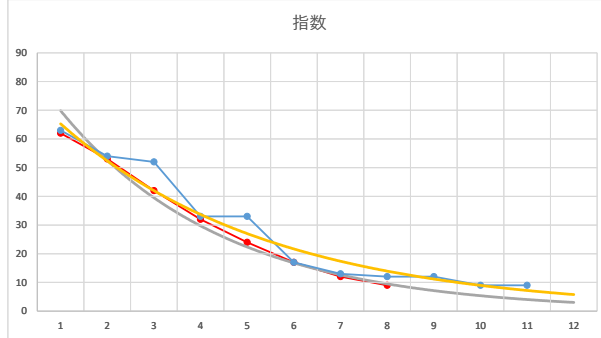

3

レース	2020071992010110	
No.	馬番	指数
1	9	63
2	5	54
3	4	52
4	2	33
5	7	33
6	1	17
7	6	13
8	3	12
9	10	12
10	8	9
11	11	9
12		
13		
14		
15		
16		
17		
18		

2020.07.19 920 (船橋) 10R