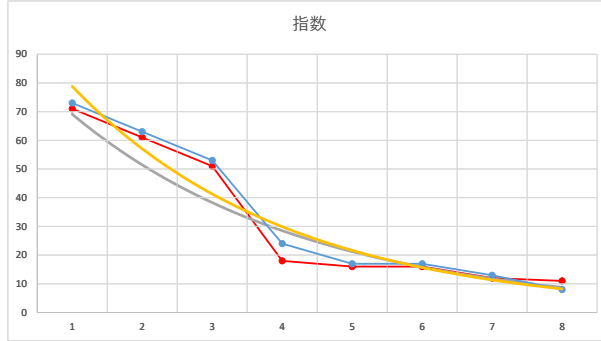

1

レース	2021011592010110	
No.	馬番	指数
1	6	72
2	2	64
3	8	43
4	3	34
5	4	17
6	7	16
7	5	13
8	1	9
9		
10		
11		
12		
13		
14		
15		
16		
17		
18		

2021.01.15 920 (船橋) 10R

3R

2

レース	202102692010110	
No.	馬番	指数
1	5	73
2	6	63
3	1	53
4	7	24
5	3	17
6	4	17
7	2	13
8	8	8
9		
10		
11		
12		
13		
14		
15		
16		
17		
18		

2020.10.26 920 (船橋) 10R

3

レース	2021031692010101	
No.	馬番	指数
1	6	72
2	5	61
3	8	51
4	3	23
5	1	17
6	7	16
7	2	16
8	4	11
9		
10		
11		
12		
13		
14		
15		
16		
17		
18		

2021.03.16 920 (船橋) 1R

4

レース	2021062392010101	
No.	馬番	指数
1	6	70
2	5	62
3	7	42
4	3	23
5	4	22
6	2	16
7	1	12
8		
9		
10		
11		
12		
13		
14		
15		
16		
17		
18		