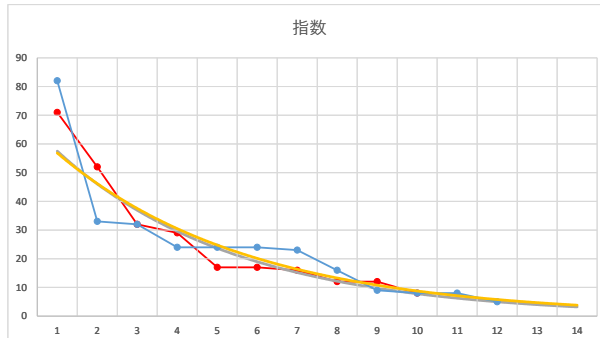

2021.04.06 920 (船橋) 9R

1

レース	2020061892010106	
No.	馬番	指数
1	12	83
2	8	33
3	13	26
4	4	24
5	2	22
6	7	13
7	5	12
8	14	12
9	1	12
10	9	12
11	3	12
12	6	11
13	11	8
14	10	6
15		
16		
17		
18		

2020.06.18 920 (船橋) 6R

7R

2

レース	2021080992010106	
No.	馬番	指数
1	6	83
2	10	34
3	11	33
4	8	25
5	5	24
6	4	24
7	1	17
8	12	13
9	9	9
10	7	9
11	2	9
12	3	8
13		
14		
15		
16		
17		
18		

2021.08.09 920 (船橋) 6R

3

レース	2021020892010104	
No.	馬番	指数
1	7	82
2	8	33
3	11	32
4	1	24
5	3	24
6	4	24
7	9	23
8	10	16
9	12	9
10	6	8
11	5	8
12	2	5
13		
14		
15		
16		
17		
18		

2021.02.08 920 (船橋) 4R

4

レース	2021021292010107	
No.	馬番	指数
1	1	83
2	12	33
3	10	32
4	8	31
5	4	24
6	2	17
7	11	12
8	5	12
9	9	11
10	3	11
11	6	11
12	7	6
13		
14		
15		
16		
17		
18		

2021.02.12 920 (船橋) 7R

5

レース	2021062292010110	
No.	馬番	指数
1	6	77
2	4	45
3	3	44
4	1	35
5	7	35
6	2	18
7	8	13
8	5	9
9		
10		
11		
12		
13		
14		
15		
16		
17		
18		