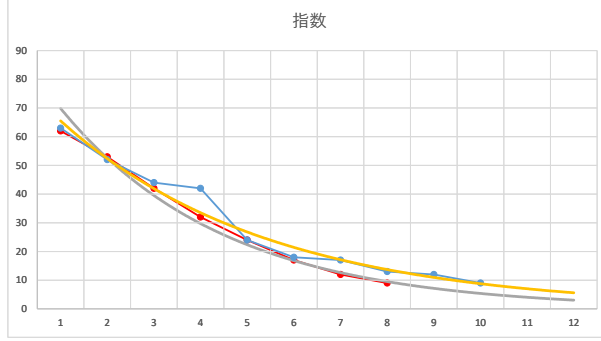

2020.03.13 920 (船橋) 6R

1

レース	2021062292010107	
No.	馬番	指数
1	5	63
2	10	52
3	8	44
4	4	42
5	3	24
6	7	18
7	9	17
8	6	13
9	2	12
10	1	9
11		
12		
13		
14		
15		
16		
17		
18		

2021.06.22 920 (船橋) 7R

10R

2

レース	2020113092010109	
No.	馬番	指数
1	10	64
2	6	53
3	9	43
4	4	43
5	7	34
6	1	18
7	2	13
8	8	12
9	12	9
10	5	9
11	11	9
12	3	6
13		
14		
15		
16		
17		
18		