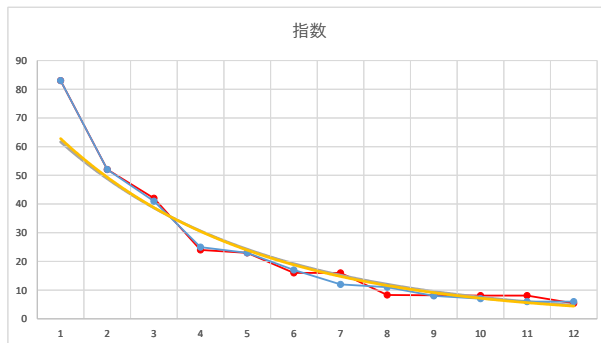

4

レース	2021021292010109		
No.	馬番	指数	
1	2	83	
2	5	52	
3	1	43	
4	6	33	
5	7	17	
6	4	17	
7	8	13	
8	3	9	
9	9	9	
10	10	8	
11			
12			
13			
14			
15			
16			
17			
18			

2021.02.12 920 (船橋) 9R

5

レース	2020021392010102		
No.	馬番	指数	
1	10	83	
2	1	52	
3	4	41	
4	8	25	
5	9	23	
6	7	17	
7	3	12	
8	11	11	
9	6	8	
10	5	7	
11	12	6	
12	2	6	
13			
14			
15			
16			
17			
18			

2020.02.13 920 (船橋) 2R

1

レース	2021021092010110		
No.	馬番	指数	
1	8	76	
2	2	54	
3	6	44	
4	12	25	
5	4	24	
6	7	17	
7	3	13	
8	10	13	
9	11	11	
10	1	9	
11	5	9	
12	9	6	
13	13	6	
14			
15			
16			
17			
18			

2021.02.10 920 (船橋) 10R