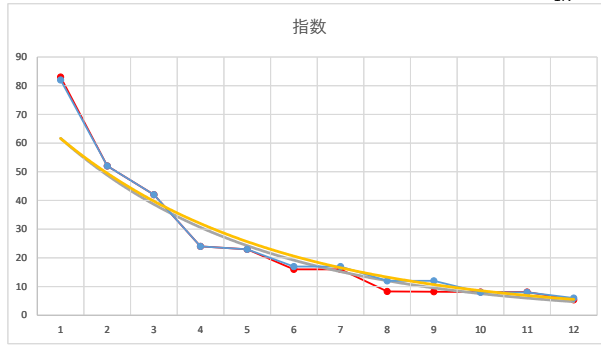

1

レース	2021040592010104		
No.	馬番	指数	
1	1	82	
2	4	52	
3	2	42	
4	7	24	
5	9	23	
6	3	17	
7	5	17	
8	12	12	
9	10	12	
10	6	8	
11	8	8	
12	11	6	
13			
14			
15			
16			
17			
18			

2021.04.05 920 (船橋) 4R

1R

2

レース	2021011592010106		
No.	馬番	指数	
1	1	83	
2	12	53	
3	3	34	
4	5	32	
5	4	24	
6	7	17	
7	10	17	
8	11	13	
9	6	12	
10	8	9	
11	2	9	
12	9	6	
13			
14			
15			
16			
17			
18			

2021.01.15 920 (船橋) 6R

3

レース	2020021392010111		
No.	馬番	指数	
1	9	83	
2	1	52	
3	4	35	
4	6	35	
5	11	18	
6	7	17	
7	8	12	
8	3	9	
9	10	6	
10	5	6	
11	2	6	
12			
13			
14			
15			
16			
17			
18			

2020.02.13 920 (船橋) 11R