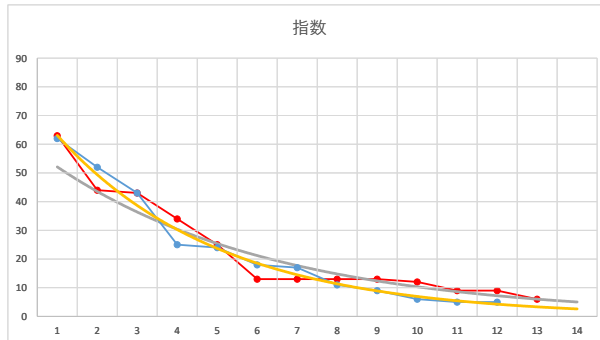

5

レース	2020021392010108	
No.	馬番	指数
1	3	62
2	2	52
3	8	43
4	10	25
5	7	24
6	1	18
7	5	17
8	12	11
9	9	9
10	6	6
11	4	5
12	11	5
13		
14		
15		
16		
17		
18		

2020.02.13 920 (船橋) 8R