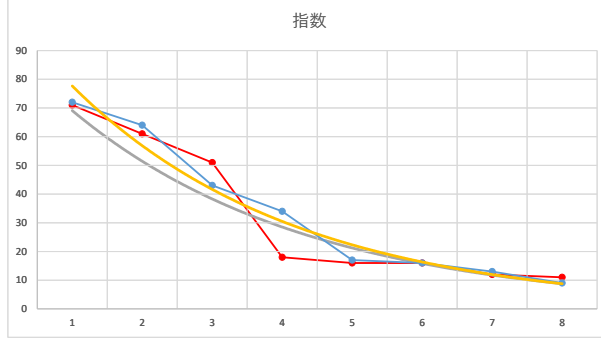

2020.01.08 920 (船橋) 2R

5

レース	2020021392010112		
No.	馬番	指数	
1	3	72	
2	5	55	
3	4	52	
4	10	19	
5	6	18	
6	8	17	
7	7	13	
8	9	12	
9	2	11	
10	1	6	
11			
12			
13			
14			
15			
16			
17			
18			

2020.02.13 920 (船橋) 12R

1

レース	2021011592010110	
No.	馬番	指数
1	6	72
2	2	64
3	8	43
4	3	34
5	4	17
6	7	16
7	5	13
8	1	9
9		
10		
11		
12		
13		
14		
15		
16		
17		
18		

2021.01.15 920 (船橋) 10R

3R

2

レース	202102692010110	
No.	馬番	指数
1	5	73
2	6	63
3	1	53
4	7	24
5	3	17
6	4	17
7	2	13
8	8	8
9		
10		
11		
12		
13		
14		
15		
16		
17		
18		