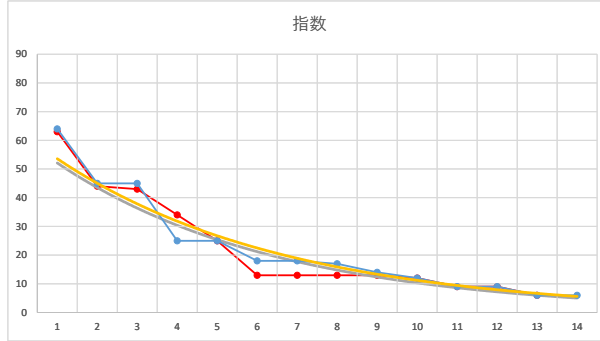

2021.04.05 920 (船橋) 8R

11R

2

レース	2021113092010111	
No.	馬番	指数
1	3	64
2	6	45
3	10	45
4	4	25
5	2	25
6	8	18
7	11	18
8	5	17
9	12	14
10	13	12
11	1	9
12	7	9
13	9	6
14	14	6
15		
16		
17		
18		

2021.11.30 920 (船橋) 11R