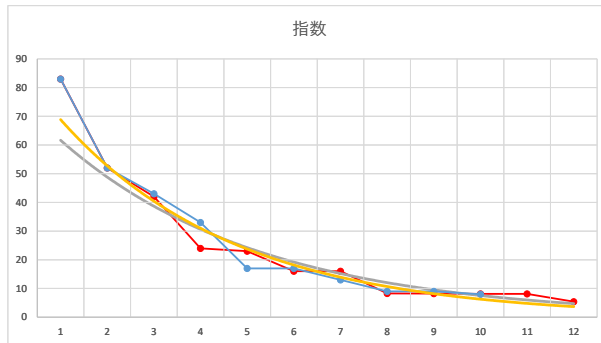

1

レース	2021040592010104		
No.	馬番	指数	
1	1	82	
2	4	52	
3	2	42	
4	7	24	
5	9	23	
6	3	17	
7	5	17	
8	12	12	
9	10	12	
10	6	8	
11	8	8	
12	11	6	
13			
14			
15			
16			
17			
18			

2021.04.05 920 (船橋) 4R

1R

2

レース	2021011592010106		
No.	馬番	指数	
1	1	83	
2	12	53	
3	3	34	
4	5	32	
5	4	24	
6	7	17	
7	10	17	
8	11	13	
9	6	12	
10	8	9	
11	2	9	
12	9	6	
13			
14			
15			
16			
17			
18			

2021.01.15 920 (船橋) 6R

3

レース	2020021392010111		
No.	馬番	指数	
1	9	83	
2	1	52	
3	4	35	
4	6	35	
5	11	18	
6	7	17	
7	8	12	
8	3	9	
9	10	6	
10	5	6	
11	2	6	
12			
13			
14			
15			
16			
17			
18			

2020.02.13 920 (船橋) 11R

4

レース	2021021292010109		
No.	馬番	指数	
1	2	83	
2	5	52	
3	1	43	
4	6	33	
5	7	17	
6	4	17	
7	8	13	
8	3	9	
9	9	9	
10	10	8	
11			
12			
13			
14			
15			
16			
17			
18			

2021.02.12 920 (船橋) 9R

5

レース	2020021392010102		
No.	馬番	指数	
1	10	83	
2	1	52	
3	4	41	
4	8	25	
5	9	23	
6	7	17	
7	3	12	
8	11	11	
9	6	8	
10	5	7	
11	12	6	
12	2	6	
13			
14			
15			
16			
17			
18			