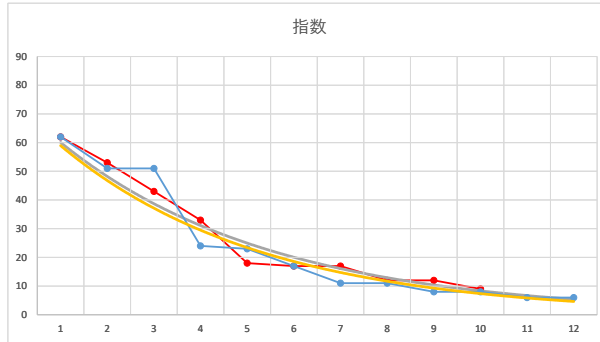

4

レース	2020021192010103	
No.	馬番	指数
1	11	62
2	3	51
3	4	51
4	6	24
5	8	23
6	10	17
7	12	11
8	9	11
9	2	8
10	7	8
11	1	6
12	5	6
13		
14		
15		
16		
17		
18		

2020.02.11 920 (船橋) 3R