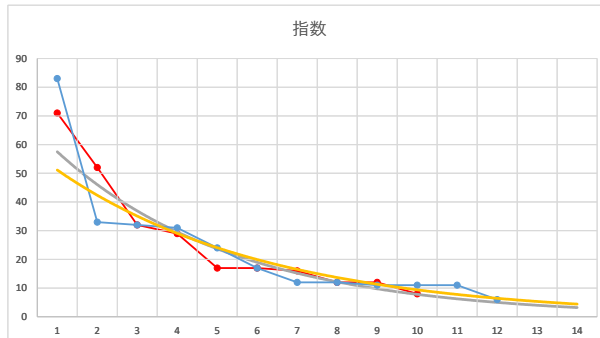

2021.04.06 920 (船橋) 9R

1

レース	2020061892010106	
No.	馬番	指数
1	12	83
2	8	33
3	13	26
4	4	24
5	2	22
6	7	13
7	5	12
8	14	12
9	1	12
10	9	12
11	3	12
12	6	11
13	11	8
14	10	6
15		
16		
17		
18		

2020.06.18 920 (船橋) 6R

7R

2

レース	2021080992010106	
No.	馬番	指数
1	6	83
2	10	34
3	11	33
4	8	25
5	5	24
6	4	24
7	1	17
8	12	13
9	9	9
10	7	9
11	2	9
12	3	8
13		
14		
15		
16		
17		
18		

2021.08.09 920 (船橋) 6R

3

レース	2021020892010104	
No.	馬番	指数
1	7	82
2	8	33
3	11	32
4	1	24
5	3	24
6	4	24
7	9	23
8	10	16
9	12	9
10	6	8
11	5	8
12	2	5
13		
14		
15		
16		
17		
18		

2021.02.08 920 (船橋) 4R

4

レース	2021021292010107	
No.	馬番	指数
1	1	83
2	12	33
3	10	32
4	8	31
5	4	24
6	2	17
7	11	12
8	5	12
9	9	11
10	3	11
11	6	11
12	7	6
13		
14		
15		
16		
17		
18		

2021.02.12 920 (船橋) 7R

5

レース	2021062292010110	
No.	馬番	指数
1	6	77
2	4	45
3	3	44
4	1	35
5	7	35
6	2	18
7	8	13
8	5	9
9		
10		
11		
12		
13		
14		
15		
16		
17		
18		