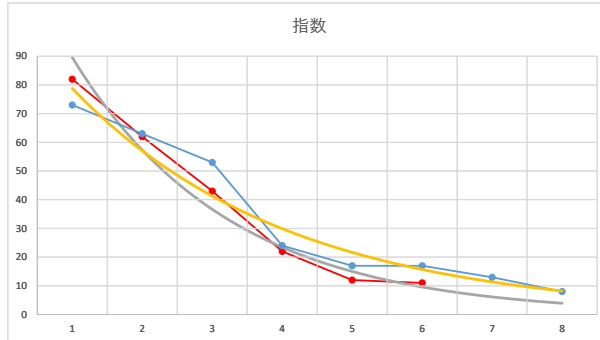

2020.07.19 920 (船橋) 5R

4R

2

レース	2020102692010110	
No.	馬番	指数
1	5	73
2	6	63
3	1	53
4	7	24
5	3	17
6	4	17
7	2	13
8	8	8
9		
10		
11		
12		
13		
14		
15		
16		
17		
18		

2020.10.26 920 (船橋) 10R

3

レース	2021092892010106	
No.	馬番	指数
1	4	76
2	2	63
3	5	43
4	6	33
5	1	17
6	3	13
7		
8		
9		
10		
11		
12		
13		
14		
15		
16		
17		
18		