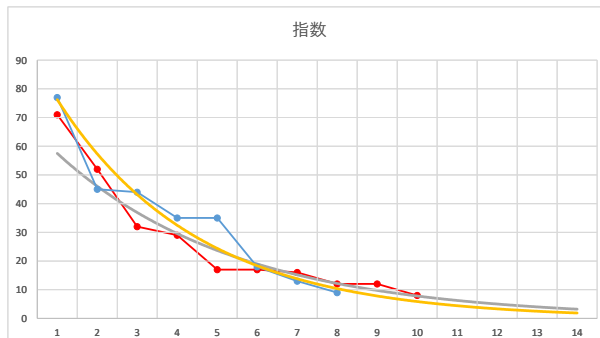

7R

2

レース	2021080992010106	
No.	馬番	指数
1	6	83
2	10	34
3	11	33
4	8	25
5	5	24
6	4	24
7	1	17
8	12	13
9	9	9
10	7	9
11	2	9
12	3	8
13		
14		
15		
16		
17		
18		

2021.08.09 920 (船橋) 6R

3

レース	2021020892010104	
No.	馬番	指数
1	7	82
2	8	33
3	11	32
4	1	24
5	3	24
6	4	24
7	9	23
8	10	16
9	12	9
10	6	8
11	5	8
12	2	5
13		
14		
15		
16		
17		
18		

2021.02.08 920 (船橋) 4R

4

レース	2021021292010107	
No.	馬番	指数
1	1	83
2	12	33
3	10	32
4	8	31
5	4	24
6	2	17
7	11	12
8	5	12
9	9	11
10	3	11
11	6	11
12	7	6
13		
14		
15		
16		
17		
18		

2021.02.12 920 (船橋) 7R

5

レース	2021062292010110	
No.	馬番	指数
1	6	77
2	4	45
3	3	44
4	1	35
5	7	35
6	2	18
7	8	13
8	5	9
9		
10		
11		
12		
13		
14		
15		
16		
17		
18		

2021.06.22 920 (船橋) 10R

1

レース	2021081092010101	
No.	馬番	指数
1	4	53
2	7	52
3	1	43
4	3	42
5	5	25
6	2	13
7	6	12
8		
9		
10		
11		
12		
13		
14		
15		
16		
17		
18		

2021.08.10 920 (船橋) 1R

8R

2

レース	2021040992010101	
No.	馬番	指数
1	5	50
2	2	50
3	6	49
4	3	39
5	8	22
6	7	16
7	4	15
8	1	7.6
9		
10		
11		
12		
13		
14		
15		
16		
17		
18		