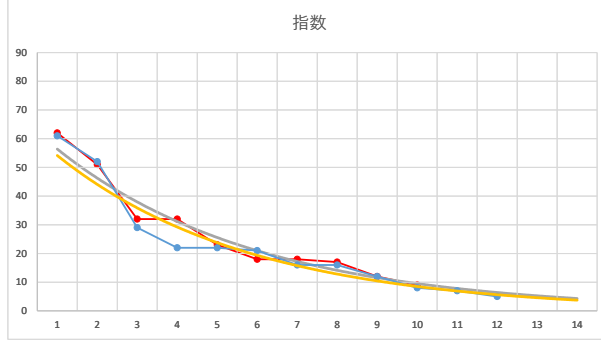

1

レース	2021011492010102	
No.	馬番	指数
1	1	61
2	5	52
3	10	29
4	4	22
5	11	22
6	9	21
7	2	16
8	3	16
9	12	12
10	6	8
11	8	7
12	7	5
13		
14		
15		
16		
17		
18		

2021.01.14 920 (船橋) 2R

12R