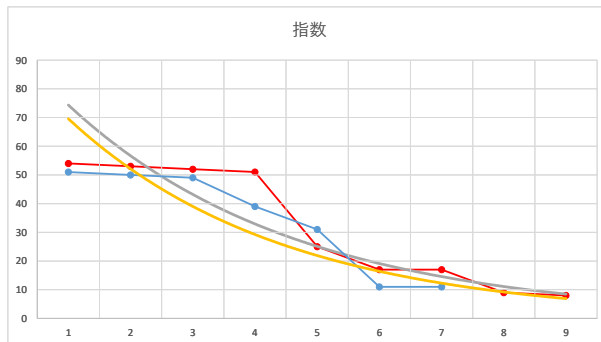

5

レース	2021092892010101	
No.	馬番	指数
1	1	51
2	6	50
3	2	49
4	7	39
5	4	31
6	5	11
7	3	11
8		
9		
10		
11		
12		
13		
14		
15		
16		
17		
18		

2021.09.28 920 (船橋) 1R