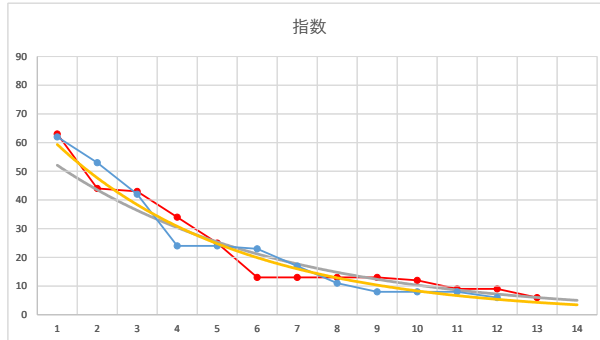

4

レース	2021081092010106	
No.	馬番	指数
1	4	62
2	10	53
3	5	42
4	1	24
5	12	24
6	8	23
7	9	17
8	11	11
9	7	8
10	3	8
11	2	8
12	6	6
13		
14		
15		
16		
17		
18		

2021.08.10 920 (船橋) 6R