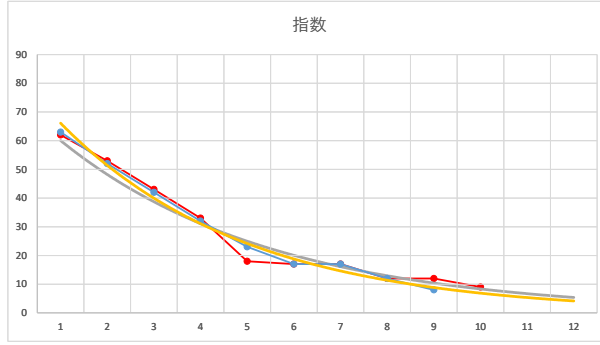

1

レース	2020072092010103	
No.	馬番	指数
1	3	63
2	2	52
3	4	42
4	8	32
5	5	23
6	7	17
7	9	17
8	6	12
9	1	8
10		
11		
12		
13		
14		
15		
16		
17		
18		

2020.07.20 920 (船橋) 3R

9R