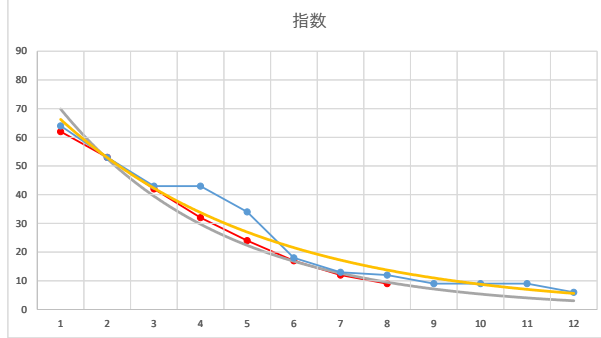

2

レース	2020113092010109	
No.	馬番	指数
1	10	64
2	6	53
3	9	43
4	4	43
5	7	34
6	1	18
7	2	13
8	8	12
9	12	9
10	5	9
11	11	9
12	3	6
13		
14		
15		
16		
17		
18		

2020.11.30 920 (船橋) 9R