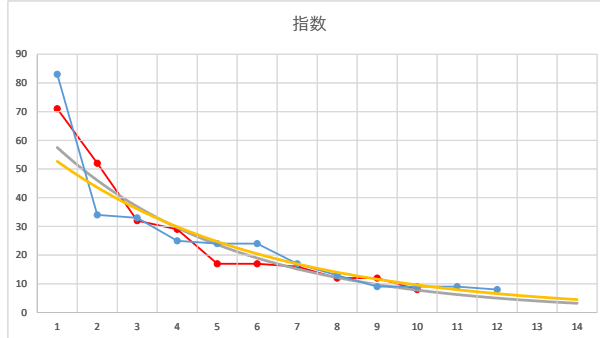

2021.04.06 920 (船橋) 9R

1

レース	2020061892010106	
No.	馬番	指数
1	12	83
2	8	33
3	13	26
4	4	24
5	2	22
6	7	13
7	5	12
8	14	12
9	1	12
10	9	12
11	3	12
12	6	11
13	11	8
14	10	6
15		
16		
17		
18		

2020.06.18 920 (船橋) 6R

7R

2

レース	2021080992010106	
No.	馬番	指数
1	6	83
2	10	34
3	11	33
4	8	25
5	5	24
6	4	24
7	1	17
8	12	13
9	9	9
10	7	9
11	2	9
12	3	8
13		
14		
15		
16		
17		
18		

2021.08.09 920 (船橋) 6R

3

レース	2021020892010104	
No.	馬番	指数
1	7	82
2	8	33
3	11	32
4	1	24
5	3	24
6	4	24
7	9	23
8	10	16
9	12	9
10	6	8
11	5	8
12	2	5
13		
14		
15		
16		
17		
18		