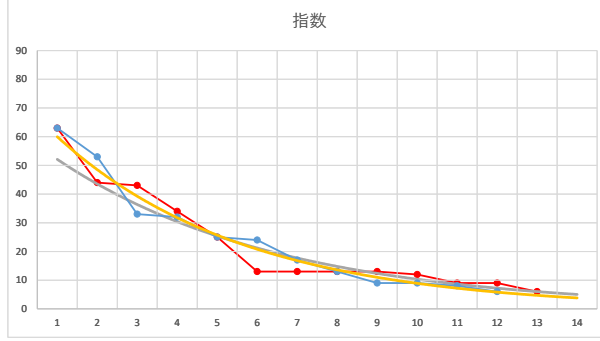

1

レース	2021040592010108	
No.	馬番	指数
1	4	63
2	8	53
3	6	33
4	7	32
5	2	25
6	5	24
7	1	17
8	9	13
9	10	9
10	3	9
11	11	8
12	12	6
13		
14		
15		
16		
17		
18		

2021.04.05 920 (船橋) 8R

11R