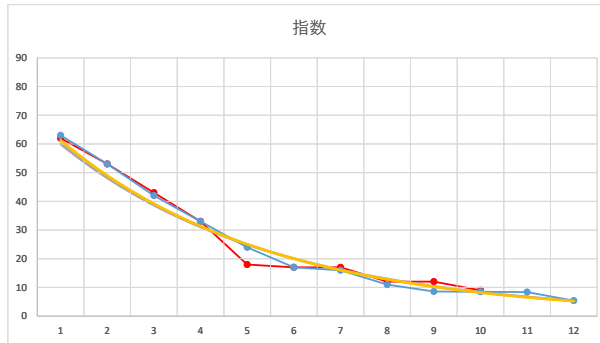

2020.07.20 920 (船橋) 3R

9R

2

レース	2020080492010101	
No.	馬番	指数
1	8	63
2	3	53
3	6	41
4	5	32
5	1	23
6	4	17
7	2	17
8	9	12
9	7	8.4
10		
11		
12		
13		
14		
15		
16		
17		
18		

2020.08.04 920 (船橋) 1R

3

レース	2021102892010101	
No.	馬番	指数
1	9	63
2	8	53
3	11	42
4	6	33
5	12	24
6	3	17
7	10	16
8	5	11
9	1	8.6
10	4	8.5
11	7	8.4
12	2	5.4
13		
14		
15		
16		
17		
18		

2021.10.28 920 (船橋) 1R

4

レース	2020021192010103	
No.	馬番	指数
1	11	62
2	3	51
3	4	51
4	6	24
5	8	23
6	10	17
7	12	11
8	9	11
9	2	8
10	7	8
11	1	6
12	5	6
13		
14		
15		
16		
17		
18		

2020.02.11 920 (船橋) 3R

5

レース	2020031392010106	
No.	馬番	指数
1	5	62
2	4	53
3	2	42
4	3	32
5	8	23
6	1	17
7	11	13
8	6	13
9	9	11
10	12	9
11	7	8
12	10	8
13		
14		
15		
16		
17		
18		