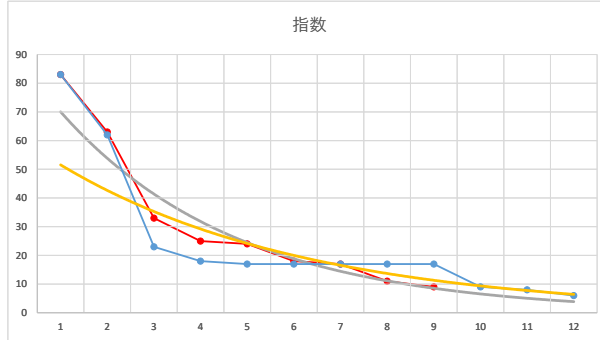

2021.01.15 920 (船橋) 10R

1

レース	2021050792010109	
No.	馬番	指数
1	8	83
2	7	64
3	6	34
4	4	25
5	5	25
6	3	19
7	9	17
8	1	12
9	2	9
10		
11		
12		
13		
14		
15		
16		
17		
18		

2021.05.07 920 (船橋) 9R

5R

2

レース	2020040192010111	
No.	馬番	指数
1	7	83
2	9	62
3	1	33
4	6	25
5	3	24
6	8	24
7	2	13
8	5	12
9	4	9
10		
11		
12		
13		
14		
15		
16		
17		
18		

2020.04.01 920 (船橋) 11R

3

レース	2020080492010110	
No.	馬番	指数
1	3	83
2	7	63
3	1	33
4	6	24
5	4	18
6	5	18
7	8	17
8	2	13
9	9	12
10	10	9
11		
12		
13		
14		
15		
16		
17		
18		

2020.08.04 920 (船橋) 10R

4

レース	2020050892010103	
No.	馬番	指数
1	10	83
2	9	62
3	6	23
4	8	18
5	1	17
6	11	17
7	4	17
8	3	17
9	5	17
10	12	9
11	2	8
12	7	6
13		
14		
15		
16		
17		
18		

2020.05.08 920 (船橋) 3R

5

レース	2021072192010110	
No.	馬番	指数
1	6	84
2	5	64
3	3	35
4	1	26
5	2	25
6	4	17
7	7	14
8		
9		
10		
11		
12		
13		
14		
15		
16		
17		
18		

2021.07.21 920 (船橋) 10R

1

レース	2021011392010104	
No.	馬番	指数
1	3	62
2	9	52
3	10	42
4	7	32
5	1	32
6	5	17
7	8	12
8	4	11
9	2	11
10	12	8
11	6	8
12	11	8
13		
14		
15		
16		
17		
18		