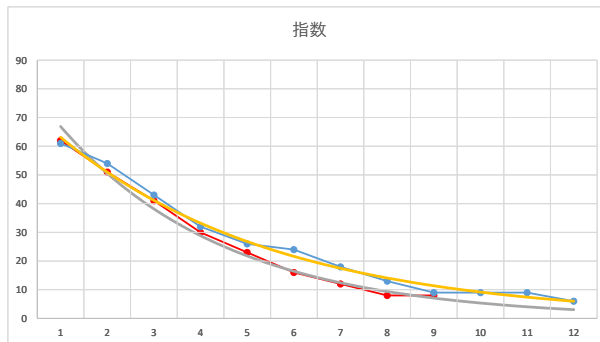

2021.01.13 920 (船橋) 4R

6R

2

レース	2020011092010108	
No.	馬番	指数
1	10	61
2	9	52
3	7	42
4	4	33
5	11	25
6	3	17
7	12	12
8	8	9
9	1	8
10	6	6
11	5	6
12	2	6
13		
14		
15		
16		
17		
18		

2020.01.10 920 (船橋) 8R

3

レース	2021062292010106	
No.	馬番	指数
1	10	63
2	12	53
3	1	44
4	2	33
5	8	33
6	3	17
7	7	17
8	4	9
9	11	9
10	5	9
11	6	8
12	9	8
13		
14		
15		
16		
17		
18		

2021.06.22 920 (船橋) 6R

4

レース	2020040192010104	
No.	馬番	指数
1	11	61
2	8	52
3	10	52
4	9	41
5	7	17
6	4	16
7	12	16
8	2	11
9	3	9
10	5	8
11	1	8
12	6	5
13		
14		
15		
16		
17		
18		

2020.04.01 920 (船橋) 4R

5

レース	2021040692010109	
No.	馬番	指数
1	2	61
2	6	54
3	9	43
4	1	32
5	11	26
6	12	24
7	7	18
8	10	13
9	8	9
10	4	9
11	5	9
12	3	6
13		
14		
15		
16		
17		
18		

2021.04.06 920 (船橋) 9R

1

レース	2020061892010106	
No.	馬番	指数
1	12	83
2	8	33
3	13	26
4	4	24
5	2	22
6	7	13
7	5	12
8	14	12
9	1	12
10	9	12
11	3	12
12	6	11
13	11	8
14	10	6
15		
16		
17		
18		

2020.06.18 920 (船橋) 6R