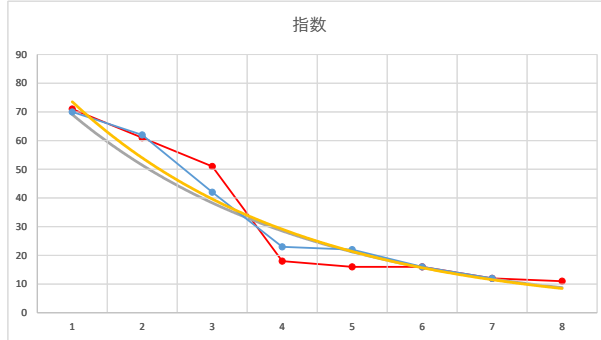

1

レース	2021011592010110	
No.	馬番	指数
1	6	72
2	2	64
3	8	43
4	3	34
5	4	17
6	7	16
7	5	13
8	1	9
9		
10		
11		
12		
13		
14		
15		
16		
17		
18		

2021.01.15 920 (船橋) 10R

3R

2

レース	202102692010110	
No.	馬番	指数
1	5	73
2	6	63
3	1	53
4	7	24
5	3	17
6	4	17
7	2	13
8	8	8
9		
10		
11		
12		
13		
14		
15		
16		
17		
18		

2020.10.26 920 (船橋) 10R

3

レース	2021031692010101	
No.	馬番	指数
1	6	72
2	5	61
3	8	51
4	3	23
5	1	17
6	7	16
7	2	16
8	4	11
9		
10		
11		
12		
13		
14		
15		
16		
17		
18		

2021.03.16 920 (船橋) 1R

4

レース	2021062392010101	
No.	馬番	指数
1	6	70
2	5	62
3	7	42
4	3	23
5	4	22
6	2	16
7	1	12
8		
9		
10		
11		
12		
13		
14		
15		
16		
17		
18		

2021.06.23 920 (船橋) 1R

5

レース	2021071892010109	
No.	馬番	指数
1	1	76
2	7	54
3	4	54
4	5	34
5	3	33
6	2	13
7	6	13
8		
9		
10		
11		
12		
13		
14		
15		
16		
17		
18		

2021.07.18 920 (船橋) 9R

1

レース	2020071992010105	
No.	馬番	指数
1	4	83
2	5	63
3	3	43
4	1	23
5	2	16
6		
7		
8		
9		
10		
11		
12		
13		
14		
15		
16		
17		
18		