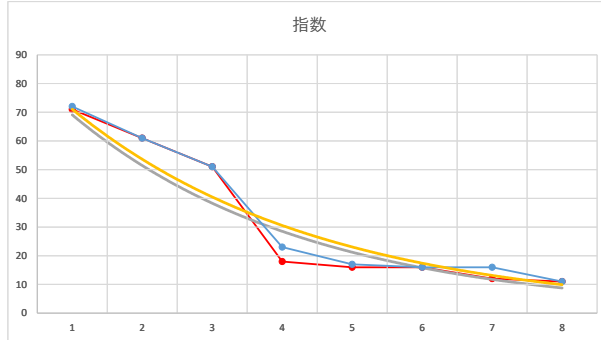

1

レース	2021011592010110	
No.	馬番	指数
1	6	72
2	2	64
3	8	43
4	3	34
5	4	17
6	7	16
7	5	13
8	1	9
9		
10		
11		
12		
13		
14		
15		
16		
17		
18		

2021.01.15 920 (船橋) 10R

3R

2

レース	202102692010110	
No.	馬番	指数
1	5	73
2	6	63
3	1	53
4	7	24
5	3	17
6	4	17
7	2	13
8	8	8
9		
10		
11		
12		
13		
14		
15		
16		
17		
18		

2020.10.26 920 (船橋) 10R

3

レース	2021031692010101	
No.	馬番	指数
1	6	72
2	5	61
3	8	51
4	3	23
5	1	17
6	7	16
7	2	16
8	4	11
9		
10		
11		
12		
13		
14		
15		
16		
17		
18		

2021.03.16 920 (船橋) 1R

4

レース	2021062392010101	
No.	馬番	指数
1	6	70
2	5	62
3	7	42
4	3	23
5	4	22
6	2	16
7	1	12
8		
9		
10		
11		
12		
13		
14		
15		
16		
17		
18		