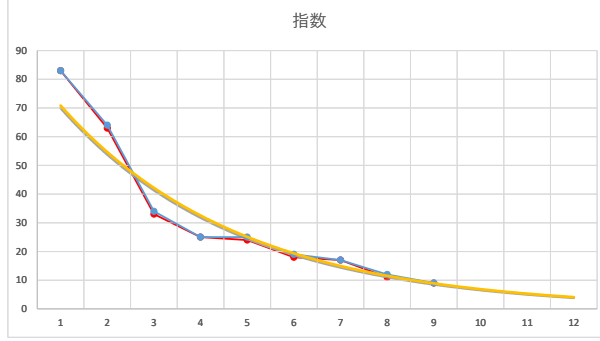

2021.01.15 920 (船橋) 10R

1

レース	2021050792010109	
No.	馬番	指数
1	8	83
2	7	64
3	6	34
4	4	25
5	5	25
6	3	19
7	9	17
8	1	12
9	2	9
10		
11		
12		
13		
14		
15		
16		
17		
18		

2021.05.07 920 (船橋) 9R

5R

2

レース	2020040192010111	
No.	馬番	指数
1	7	83
2	9	62
3	1	33
4	6	25
5	3	24
6	8	24
7	2	13
8	5	12
9	4	9
10		
11		
12		
13		
14		
15		
16		
17		
18		