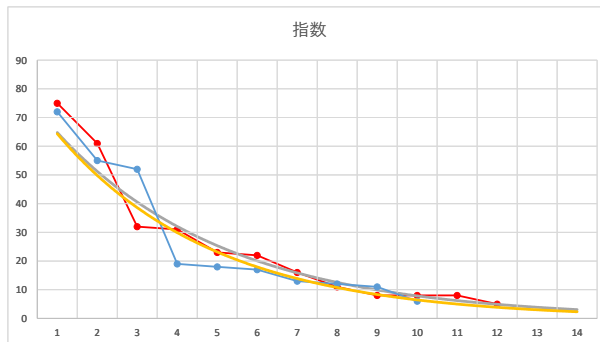

2R

2

レース	2021102892010110		
No.	馬番	指数	
1	3	76	
2	12	52	
3	10	44	
4	6	33	
5	14	18	
6	13	13	
7	11	13	
8	2	13	
9	7	12	
10	4	12	
11	1	9	
12	8	9	
13	9	6	
14	5	5	
15			
16			
17			
18			

2021.10.28 920 (船橋) 10R

3

レース	2021120392010109		
No.	馬番	指数	
1	5	83	
2	10	44	
3	9	44	
4	3	25	
5	8	25	
6	12	18	
7	11	18	
8	1	14	
9	7	9	
10	13	9	
11	6	9	
12	4	8	
13	2	6	
14	14	6	
15			
16			
17			
18			

2021.12.03 920 (船橋) 9R

4

レース	2020010892010102		
No.	馬番	指数	
1	3	75	
2	10	53	
3	9	41	
4	12	24	
5	8	23	
6	5	16	
7	1	11	
8	4	11	
9	7	8	
10	6	6	
11	2	6	
12	11	5	
13			
14			
15			
16			
17			
18			

2020.01.08 920 (船橋) 2R

5

レース	2020021392010112		
No.	馬番	指数	
1	3	72	
2	5	55	
3	4	52	
4	10	19	
5	6	18	
6	8	17	
7	7	13	
8	9	12	
9	2	11	
10	1	6	
11			
12			
13			
14			
15			
16			
17			
18			

2020.02.13 920 (船橋) 12R