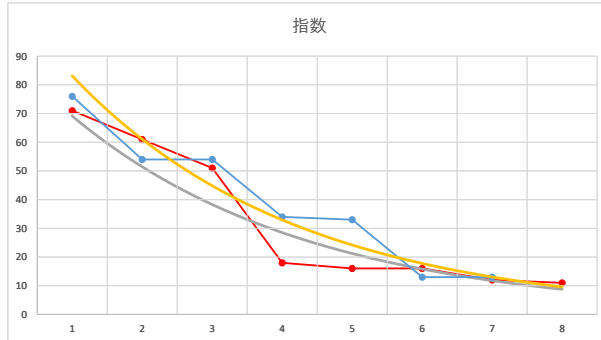

1

レース	2021011592010110	
No.	馬番	指数
1	6	72
2	2	64
3	8	43
4	3	34
5	4	17
6	7	16
7	5	13
8	1	9
9		
10		
11		
12		
13		
14		
15		
16		
17		
18		

2021.01.15 920 (船橋) 10R

3R

2

レース	202102692010110	
No.	馬番	指数
1	5	73
2	6	63
3	1	53
4	7	24
5	3	17
6	4	17
7	2	13
8	8	8
9		
10		
11		
12		
13		
14		
15		
16		
17		
18		

2020.10.26 920 (船橋) 10R

3

レース	2021031692010101	
No.	馬番	指数
1	6	72
2	5	61
3	8	51
4	3	23
5	1	17
6	7	16
7	2	16
8	4	11
9		
10		
11		
12		
13		
14		
15		
16		
17		
18		

2021.03.16 920 (船橋) 1R

4

レース	2021062392010101	
No.	馬番	指数
1	6	70
2	5	62
3	7	42
4	3	23
5	4	22
6	2	16
7	1	12
8		
9		
10		
11		
12		
13		
14		
15		
16		
17		
18		

2021.06.23 920 (船橋) 1R

5

レース	2021071892010109	
No.	馬番	指数
1	1	76
2	7	54
3	4	54
4	5	34
5	3	33
6	2	13
7	6	13
8		
9		
10		
11		
12		
13		
14		
15		
16		
17		
18		

2021.07.18 920 (船橋) 9R

1

レース	2020071992010105	
No.	馬番	指数
1	4	83
2	5	63
3	3	43
4	1	23
5	2	16
6		
7		
8		
9		
10		
11		
12		
13		
14		
15		
16		
17		
18		