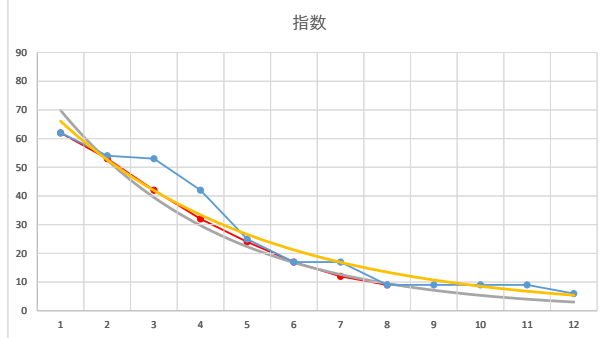

4

レース	2020120392010102	
No.	馬番	指数
1	10	62
2	2	54
3	3	53
4	4	42
5	7	25
6	5	17
7	12	17
8	8	9
9	11	9
10	1	9
11	6	9
12	9	6
13		
14		
15		
16		
17		
18		

2020.12.03 920 (船橋) 2R