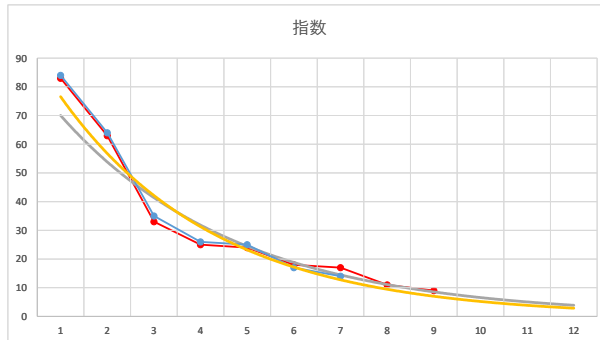

5

レース	2021072192010110	
No.	馬番	指数
1	6	84
2	5	64
3	3	35
4	1	26
5	2	25
6	4	17
7	7	14
8		
9		
10		
11		
12		
13		
14		
15		
16		
17		
18		

2021.07.21 920 (船橋) 10R