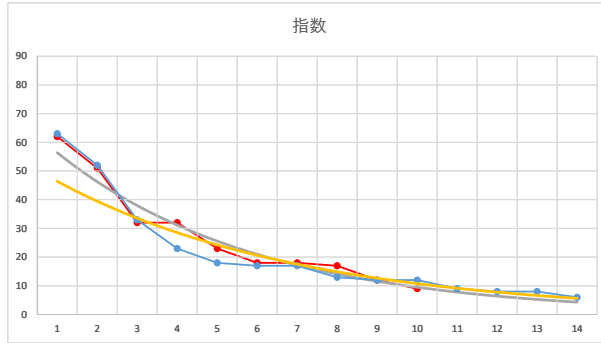

2021.01.14 920 (船橋) 2R

12R

2

レース	2021031692010108	
No.	馬番	指数
1	11	63
2	12	52
3	5	33
4	4	23
5	6	18
6	1	17
7	8	17
8	3	13
9	7	12
10	9	12
11	13	9
12	14	8
13	10	8
14	2	6
15		
16		
17		
18		

2021.03.16 920 (船橋) 8R