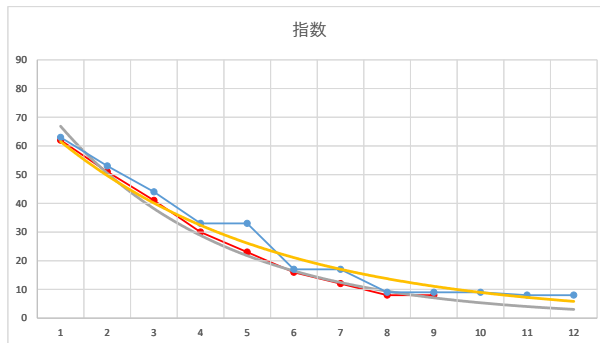

2021.01.13 920 (船橋) 4R

6R

2

レース	2020011092010108	
No.	馬番	指数
1	10	61
2	9	52
3	7	42
4	4	33
5	11	25
6	3	17
7	12	12
8	8	9
9	1	8
10	6	6
11	5	6
12	2	6
13		
14		
15		
16		
17		
18		

2020.01.10 920 (船橋) 8R

3

レース	2021062292010106	
No.	馬番	指数
1	10	63
2	12	53
3	1	44
4	2	33
5	8	33
6	3	17
7	7	17
8	4	9
9	11	9
10	5	9
11	6	8
12	9	8
13		
14		
15		
16		
17		
18		

2021.06.22 920 (船橋) 6R

4

レース	2020040192010104	
No.	馬番	指数
1	11	61
2	8	52
3	10	52
4	9	41
5	7	17
6	4	16
7	12	16
8	2	11
9	3	9
10	5	8
11	1	8
12	6	5
13		
14		
15		
16		
17		
18		

2020.04.01 920 (船橋) 4R

5

レース	2021040692010109	
No.	馬番	指数
1	2	61
2	6	54
3	9	43
4	1	32
5	11	26
6	12	24
7	7	18
8	10	13
9	8	9
10	4	9
11	5	9
12	3	6
13		
14		
15		
16		
17		
18		