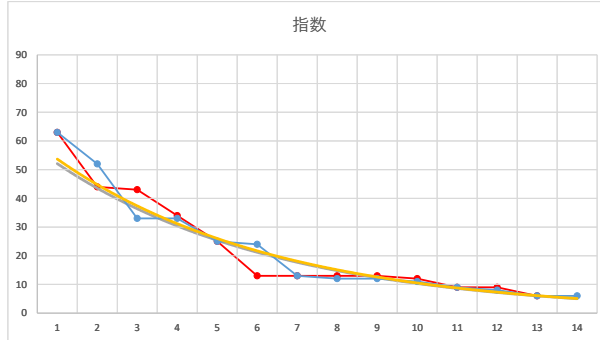

3

レース	2020120492010108	
No.	馬番	指数
1	6	63
2	12	52
3	11	33
4	14	33
5	13	25
6	4	24
7	3	13
8	1	12
9	8	12
10	7	11
11	10	9
12	9	8
13	2	6
14	5	6
15		
16		
17		
18		

2020.12.04 920 (船橋) 8R