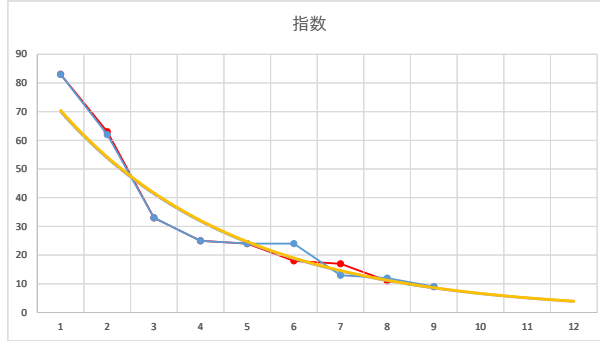

2

レース	2020040192010111	
No.	馬番	指数
1	7	83
2	9	62
3	1	33
4	6	25
5	3	24
6	8	24
7	2	13
8	5	12
9	4	9
10		
11		
12		
13		
14		
15		
16		
17		
18		

2020.04.01 920 (船橋) 11R