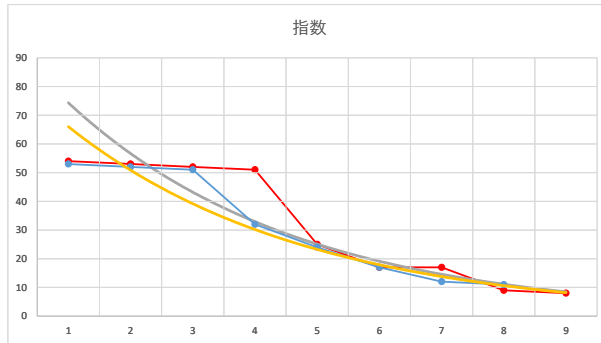

3

レース	2020071992010103	
No.	馬番	指数
1	8	53
2	5	52
3	4	51
4	7	32
5	2	24
6	3	17
7	6	12
8	1	11
9		
10		
11		
12		
13		
14		
15		
16		
17		
18		

2020.07.19 920 (船橋) 3R