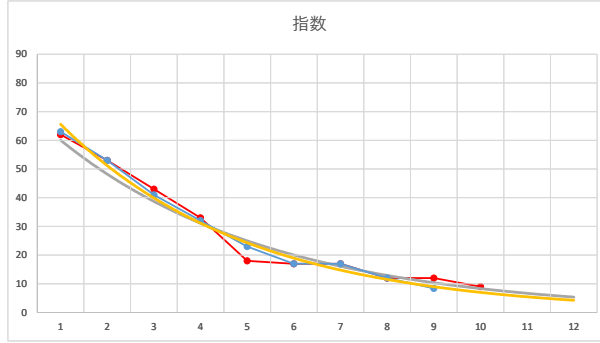

2020.07.20 920 (船橋) 3R

9R

2

レース	2020080492010101	
No.	馬番	指数
1	8	63
2	3	53
3	6	41
4	5	32
5	1	23
6	4	17
7	2	17
8	9	12
9	7	8.4
10		
11		
12		
13		
14		
15		
16		
17		
18		

2020.08.04 920 (船橋) 1R

3

レース	2021102892010101	
No.	馬番	指数
1	9	63
2	8	53
3	11	42
4	6	33
5	12	24
6	3	17
7	10	16
8	5	11
9	1	8.6
10	4	8.5
11	7	8.4
12	2	5.4
13		
14		
15		
16		
17		
18		