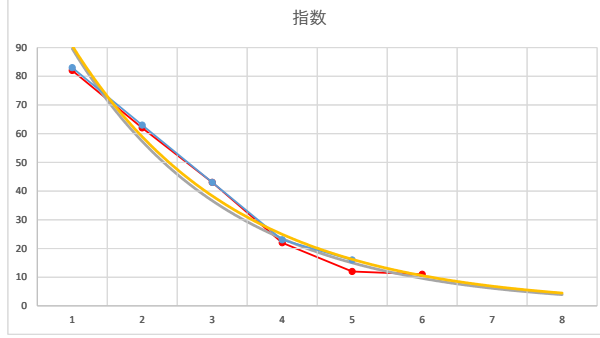

1

レース	2020071992010105	
No.	馬番	指数
1	4	83
2	5	63
3	3	43
4	1	23
5	2	16
6		
7		
8		
9		
10		
11		
12		
13		
14		
15		
16		
17		
18		

2020.07.19 920 (船橋) 5R

4R