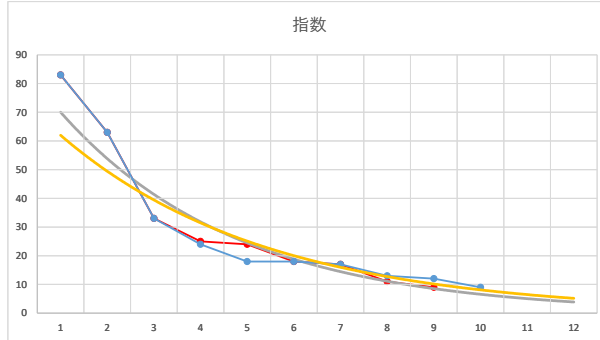

3

レース	2020080492010110	
No.	馬番	指数
1	3	83
2	7	63
3	1	33
4	6	24
5	4	18
6	5	18
7	8	17
8	2	13
9	9	12
10	10	9
11		
12		
13		
14		
15		
16		
17		
18		

2020.08.04 920 (船橋) 10R