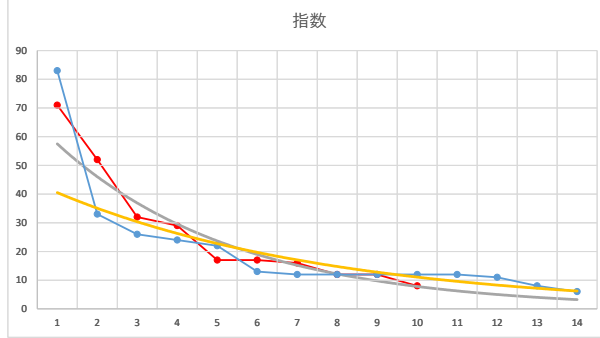

2021.04.06 920 (船橋) 9R

1

レース	2020061892010106	
No.	馬番	指数
1	12	83
2	8	33
3	13	26
4	4	24
5	2	22
6	7	13
7	5	12
8	14	12
9	1	12
10	9	12
11	3	12
12	6	11
13	11	8
14	10	6
15		
16		
17		
18		

2020.06.18 920 (船橋) 6R

7R

2

レース	2021080992010106	
No.	馬番	指数
1	6	83
2	10	34
3	11	33
4	8	25
5	5	24
6	4	24
7	1	17
8	12	13
9	9	9
10	7	9
11	2	9
12	3	8
13		
14		
15		
16		
17		
18		

2021.08.09 920 (船橋) 6R

3

レース	2021020892010104	
No.	馬番	指数
1	7	82
2	8	33
3	11	32
4	1	24
5	3	24
6	4	24
7	9	23
8	10	16
9	12	9
10	6	8
11	5	8
12	2	5
13		
14		
15		
16		
17		
18		