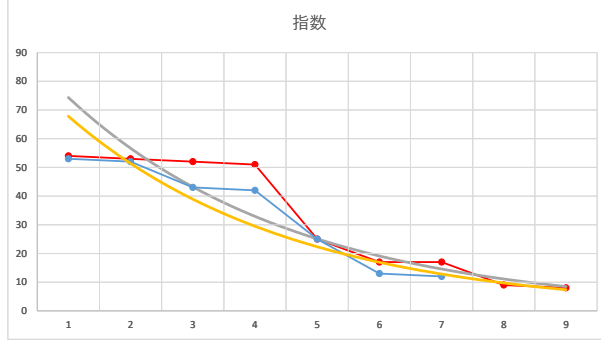

2021.06.22 920 (船橋) 10R

1

レース	2021081092010101	
No.	馬番	指数
1	4	53
2	7	52
3	1	43
4	3	42
5	5	25
6	2	13
7	6	12
8		
9		
10		
11		
12		
13		
14		
15		
16		
17		
18		

2021.08.10 920 (船橋) 1R

8R

2

レース	2021040992010101	
No.	馬番	指数
1	5	50
2	2	50
3	6	49
4	3	39
5	8	22
6	7	16
7	4	15
8	1	7.6
9		
10		
11		
12		
13		
14		
15		
16		
17		
18		