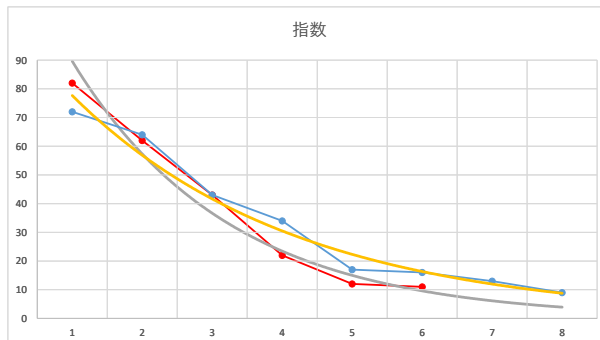

5

レース	2021011592010110	
No.	馬番	指数
1	6	72
2	2	64
3	8	43
4	3	34
5	4	17
6	7	16
7	5	13
8	1	9
9		
10		
11		
12		
13		
14		
15		
16		
17		
18		

2021.01.15 920 (船橋) 10R