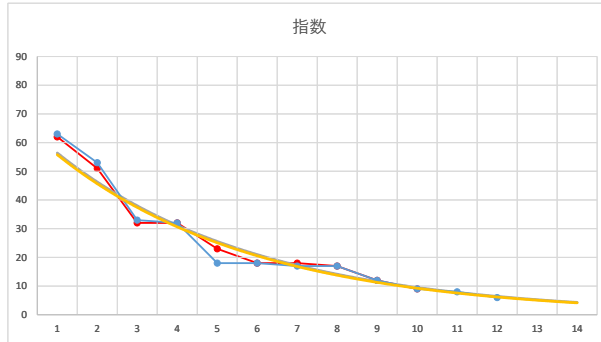

4

レース	2021020992010104	
No.	馬番	指数
1	12	63
2	10	53
3	9	33
4	3	32
5	1	18
6	11	18
7	2	17
8	6	17
9	5	12
10	7	9
11	4	8
12	8	6
13		
14		
15		
16		
17		
18		

2021.02.09 920 (船橋) 4R