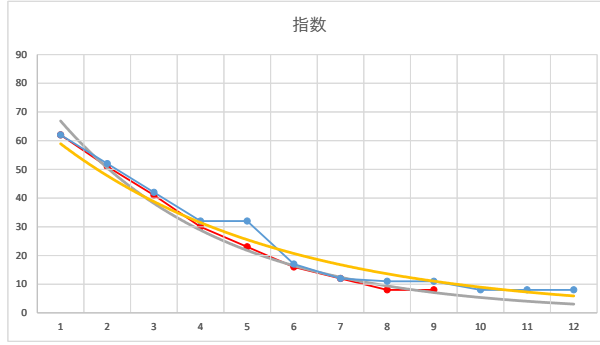

2020.05.08 920 (船橋) 3R

5

レース	2021072192010110	
No.	馬番	指数
1	6	84
2	5	64
3	3	35
4	1	26
5	2	25
6	4	17
7	7	14
8		
9		
10		
11		
12		
13		
14		
15		
16		
17		
18		

2021.07.21 920 (船橋) 10R

1

レース	2021011392010104	
No.	馬番	指数
1	3	62
2	9	52
3	10	42
4	7	32
5	1	32
6	5	17
7	8	12
8	4	11
9	2	11
10	12	8
11	6	8
12	11	8
13		
14		
15		
16		
17		
18		

2021.01.13 920 (船橋) 4R

6R

2

レース	2020011092010108	
No.	馬番	指数
1	10	61
2	9	52
3	7	42
4	4	33
5	11	25
6	3	17
7	12	12
8	8	9
9	1	8
10	6	6
11	5	6
12	2	6
13		
14		
15		
16		
17		
18		

2020.01.10 920 (船橋) 8R

3

レース	2021062292010106	
No.	馬番	指数
1	10	63
2	12	53
3	1	44
4	2	33
5	8	33
6	3	17
7	7	17
8	4	9
9	11	9
10	5	9
11	6	8
12	9	8
13		
14		
15		
16		
17		
18		