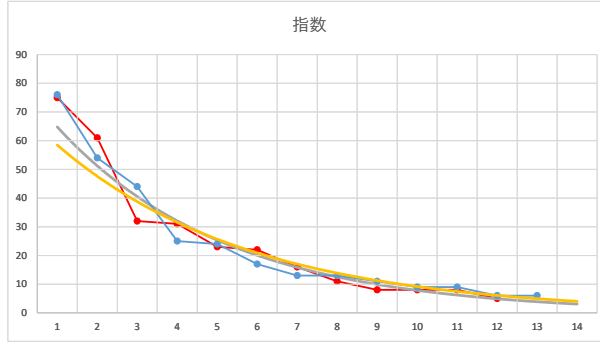

4

レース	2021021292010109		
No.	馬番	指数	
1	2	83	
2	5	52	
3	1	43	
4	6	33	
5	7	17	
6	4	17	
7	8	13	
8	3	9	
9	9	9	
10	10	8	
11			
12			
13			
14			
15			
16			
17			
18			

2021.02.12 920 (船橋) 9R

5

レース	2020021392010102		
No.	馬番	指数	
1	10	83	
2	1	52	
3	4	41	
4	8	25	
5	9	23	
6	7	17	
7	3	12	
8	11	11	
9	6	8	
10	5	7	
11	12	6	
12	2	6	
13			
14			
15			
16			
17			
18			

2020.02.13 920 (船橋) 2R

1

レース	2021021092010110		
No.	馬番	指数	
1	8	76	
2	2	54	
3	6	44	
4	12	25	
5	4	24	
6	7	17	
7	3	13	
8	10	13	
9	11	11	
10	1	9	
11	5	9	
12	9	6	
13	13	6	
14			
15			
16			
17			
18			

2021.02.10 920 (船橋) 10R

2R

2

レース	2021102892010110		
No.	馬番	指数	
1	3	76	
2	12	52	
3	10	44	
4	6	33	
5	14	18	
6	13	13	
7	11	13	
8	2	13	
9	7	12	
10	4	12	
11	1	9	
12	8	9	
13	9	6	
14	5	5	
15			
16			
17			
18			

2021.10.28 920 (船橋) 10R