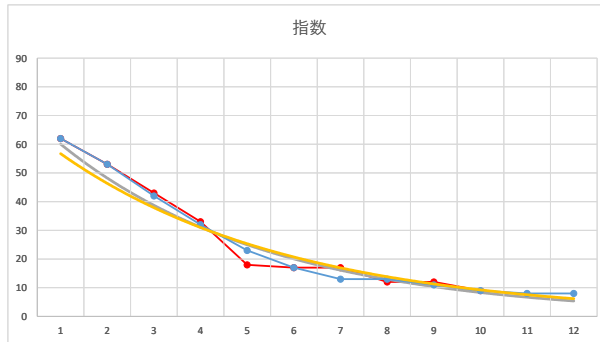

2021.10.28 920 (船橋) 1R

4

レース	2020021192010103	
No.	馬番	指数
1	11	62
2	3	51
3	4	51
4	6	24
5	8	23
6	10	17
7	12	11
8	9	11
9	2	8
10	7	8
11	1	6
12	5	6
13		
14		
15		
16		
17		
18		

2020.02.11 920 (船橋) 3R

5

レース	2020031392010106	
No.	馬番	指数
1	5	62
2	4	53
3	2	42
4	3	32
5	8	23
6	1	17
7	11	13
8	6	13
9	9	11
10	12	9
11	7	8
12	10	8
13		
14		
15		
16		
17		
18		

2020.03.13 920 (船橋) 6R

1

レース	2021062292010107	
No.	馬番	指数
1	5	63
2	10	52
3	8	44
4	4	42
5	3	24
6	7	18
7	9	17
8	6	13
9	2	12
10	1	9
11		
12		
13		
14		
15		
16		
17		
18		

2021.06.22 920 (船橋) 7R

10R

2

レース	2020113092010109	
No.	馬番	指数
1	10	64
2	6	53
3	9	43
4	4	43
5	7	34
6	1	18
7	2	13
8	8	12
9	12	9
10	5	9
11	11	9
12	3	6
13		
14		
15		
16		
17		
18		