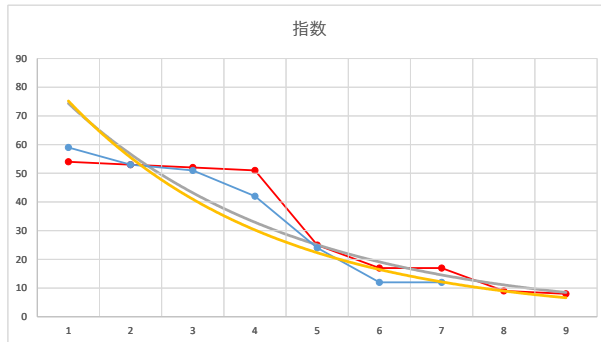

4

レース	2021080992010101	
No.	馬番	指数
1	1	59
2	5	53
3	7	51
4	3	42
5	4	24
6	2	12
7	6	12
8		
9		
10		
11		
12		
13		
14		
15		
16		
17		
18		

2021.08.09 920 (船橋) 1R