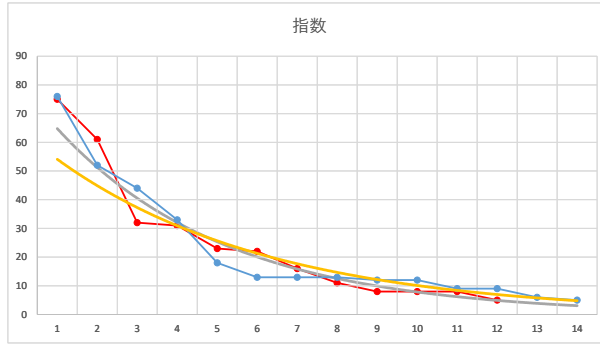

4

レース	2021021292010109		
No.	馬番	指数	
1	2	83	
2	5	52	
3	1	43	
4	6	33	
5	7	17	
6	4	17	
7	8	13	
8	3	9	
9	9	9	
10	10	8	
11			
12			
13			
14			
15			
16			
17			
18			

2021.02.12 920 (船橋) 9R

5

レース	2020021392010102		
No.	馬番	指数	
1	10	83	
2	1	52	
3	4	41	
4	8	25	
5	9	23	
6	7	17	
7	3	12	
8	11	11	
9	6	8	
10	5	7	
11	12	6	
12	2	6	
13			
14			
15			
16			
17			
18			

2020.02.13 920 (船橋) 2R

1

レース	2021021092010110		
No.	馬番	指数	
1	8	76	
2	2	54	
3	6	44	
4	12	25	
5	4	24	
6	7	17	
7	3	13	
8	10	13	
9	11	11	
10	1	9	
11	5	9	
12	9	6	
13	13	6	
14			
15			
16			
17			
18			

2021.02.10 920 (船橋) 10R

2R

2

レース	2021102892010110		
No.	馬番	指数	
1	3	76	
2	12	52	
3	10	44	
4	6	33	
5	14	18	
6	13	13	
7	11	13	
8	2	13	
9	7	12	
10	4	12	
11	1	9	
12	8	9	
13	9	6	
14	5	5	
15			
16			
17			
18			

2021.10.28 920 (船橋) 10R