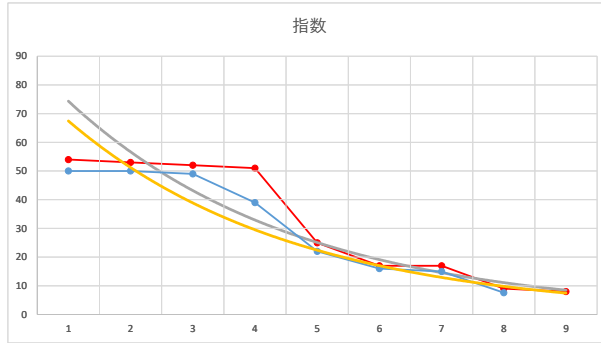

2

レース	2021040992010101	
No.	馬番	指数
1	5	50
2	2	50
3	6	49
4	3	39
5	8	22
6	7	16
7	4	15
8	1	7.6
9		
10		
11		
12		
13		
14		
15		
16		
17		
18		

2021.04.09 920 (船橋) 1R