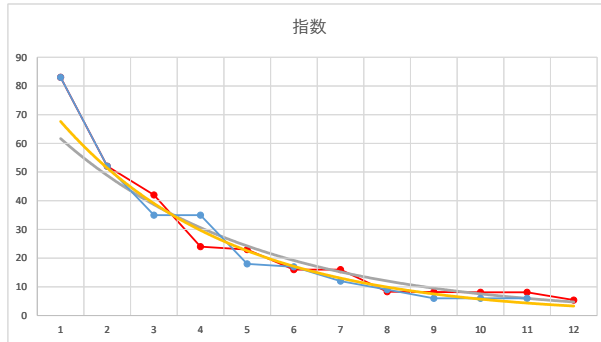

1

レース	2021040592010104		
No.	馬番	指数	
1	1	82	
2	4	52	
3	2	42	
4	7	24	
5	9	23	
6	3	17	
7	5	17	
8	12	12	
9	10	12	
10	6	8	
11	8	8	
12	11	6	
13			
14			
15			
16			
17			
18			

2021.04.05 920 (船橋) 4R

1R

2

レース	2021011592010106		
No.	馬番	指数	
1	1	83	
2	12	53	
3	3	34	
4	5	32	
5	4	24	
6	7	17	
7	10	17	
8	11	13	
9	6	12	
10	8	9	
11	2	9	
12	9	6	
13			
14			
15			
16			
17			
18			

2021.01.15 920 (船橋) 6R

3

レース	2020021392010111		
No.	馬番	指数	
1	9	83	
2	1	52	
3	4	35	
4	6	35	
5	11	18	
6	7	17	
7	8	12	
8	3	9	
9	10	6	
10	5	6	
11	2	6	
12			
13			
14			
15			
16			
17			
18			

2020.02.13 920 (船橋) 11R