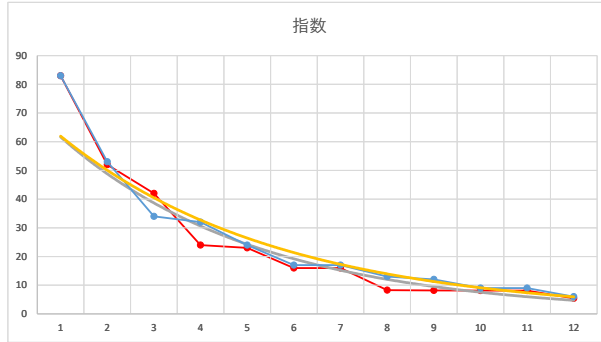

1

レース	2021040592010104		
No.	馬番	指数	
1	1	82	
2	4	52	
3	2	42	
4	7	24	
5	9	23	
6	3	17	
7	5	17	
8	12	12	
9	10	12	
10	6	8	
11	8	8	
12	11	6	
13			
14			
15			
16			
17			
18			

2021.04.05 920 (船橋) 4R

1R

2

レース	2021011592010106		
No.	馬番	指数	
1	1	83	
2	12	53	
3	3	34	
4	5	32	
5	4	24	
6	7	17	
7	10	17	
8	11	13	
9	6	12	
10	8	9	
11	2	9	
12	9	6	
13			
14			
15			
16			
17			
18			

2021.01.15 920 (船橋) 6R

3

レース	2020021392010111		
No.	馬番	指数	
1	9	83	
2	1	52	
3	4	35	
4	6	35	
5	11	18	
6	7	17	
7	8	12	
8	3	9	
9	10	6	
10	5	6	
11	2	6	
12			
13			
14			
15			
16			
17			
18			

2020.02.13 920 (船橋) 11R