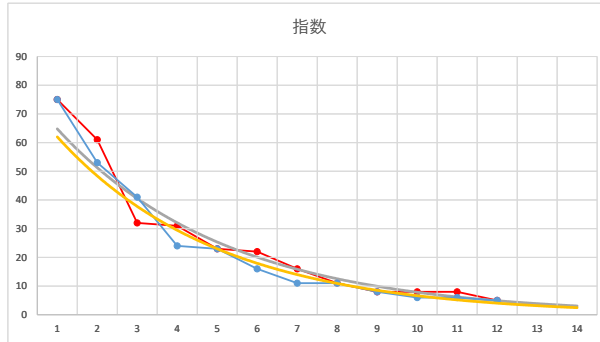

4

レース	2020010892010102		
No.	馬番	指数	
1	3	75	
2	10	53	
3	9	41	
4	12	24	
5	8	23	
6	5	16	
7	1	11	
8	4	11	
9	7	8	
10	6	6	
11	2	6	
12	11	5	
13			
14			
15			
16			
17			
18			

2020.01.08 920 (船橋) 2R