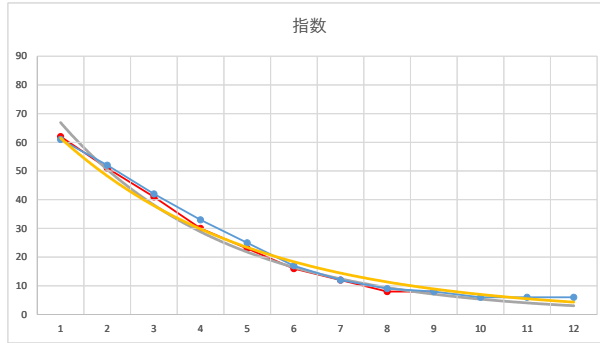

2021.01.13 920 (船橋) 4R

6R

2

レース	2020011092010108	
No.	馬番	指数
1	10	61
2	9	52
3	7	42
4	4	33
5	11	25
6	3	17
7	12	12
8	8	9
9	1	8
10	6	6
11	5	6
12	2	6
13		
14		
15		
16		
17		
18		

2020.01.10 920 (船橋) 8R

3

レース	2021062292010106	
No.	馬番	指数
1	10	63
2	12	53
3	1	44
4	2	33
5	8	33
6	3	17
7	7	17
8	4	9
9	11	9
10	5	9
11	6	8
12	9	8
13		
14		
15		
16		
17		
18		