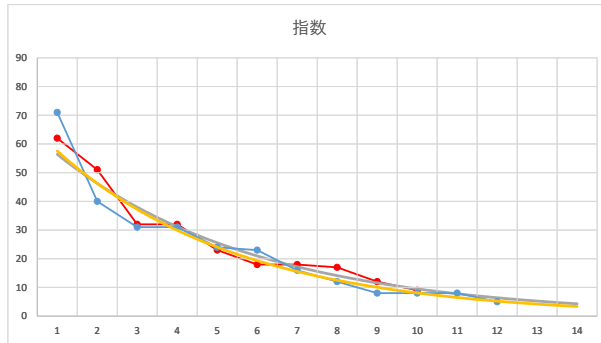

3

レース	2021031592010102	
No.	馬番	指数
1	12	71
2	7	40
3	4	31
4	8	31
5	3	24
6	1	23
7	9	16
8	6	12
9	2	8
10	10	8
11	5	8
12	11	5
13		
14		
15		
16		
17		
18		

2021.03.15 920 (船橋) 2R