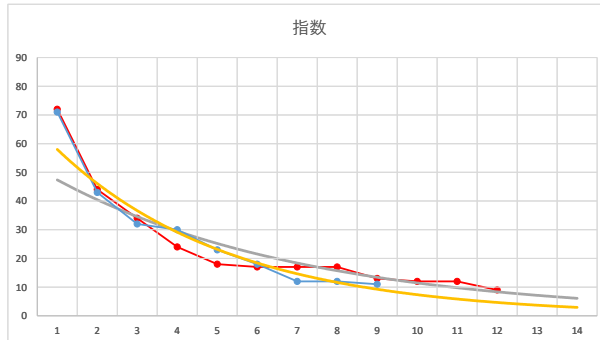

5

レース	2020100893010104		
No.	馬番	指数	
1	5	71	
2	4	43	
3	2	32	
4	7	30	
5	1	23	
6	6	18	
7	9	12	
8	3	12	
9	8	11	
10			
11			
12			
13			
14			
15			
16			
17			
18			

2020.10.08 930 (大井) 4R