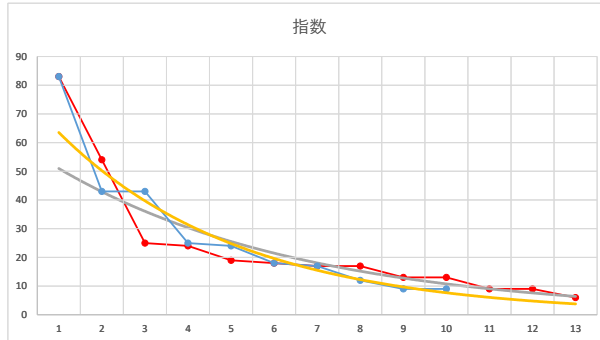

1

レース	2021100693010103	
No.	馬番	指数
1	2	83
2	11	50
3	6	32
4	10	24
5	8	23
6	1	23
7	3	17
8	9	11
9	7	8
10	4	8
11	5	8
12		
13		
14		
15		
16		
17		
18		

2021.10.06 930 (大井) 3R

2R

2

レース	2021090893010105	
No.	馬番	指数
1	12	82
2	3	53
3	10	32
4	2	17
5	13	17
6	4	16
7	8	16
8	1	12
9	7	11
10	11	8
11	6	8
12	5	6
13	9	5
14		
15		
16		
17		
18		

2021.09.08 930 (大井) 5R

3

レース	2021041293010108	
No.	馬番	指数
1	10	83
2	12	54
3	7	25
4	11	24
5	8	18
6	9	18
7	4	17
8	2	17
9	5	17
10	1	12
11	3	9
12	13	6
13	6	6
14		
15		
16		
17		
18		

2021.04.12 930 (大井) 8R

4

レース	2021071393010105	
No.	馬番	指数
1	1	83
2	9	43
3	4	43
4	2	25
5	5	24
6	7	18
7	8	17
8	10	12
9	6	9
10	3	9
11		
12		
13		
14		
15		
16		
17		
18		

2021.07.13 930 (大井) 5R

5

レース	2020110593010103	
No.	馬番	指数
1	10	83
2	8	54
3	5	32
4	6	32
5	7	25
6	2	18
7	1	16
8	4	9
9	9	8
10	3	8
11		
12		
13		
14		
15		
16		
17		
18		

2020.11.05 930 (大井) 3R

1

レース	2020040693010107	
No.	馬番	指数
1	3	62
2	12	53
3	1	41
4	5	24
5	13	23
6	4	23
7	11	17
8	2	13
9	6	12
10	7	9
11	8	9
12	10	6
13	14	6
14	9	6
15		
16		
17		
18		