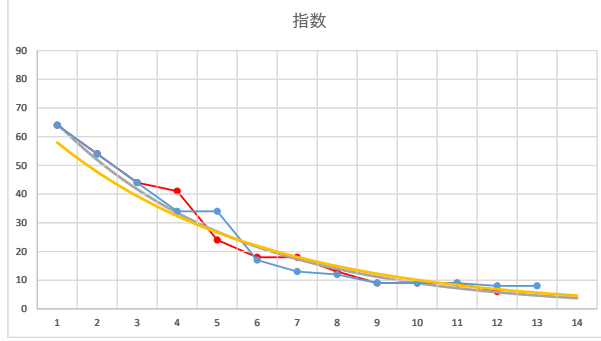

2020.02.28 930 (大井) 2R

1

レース	2021110293010108	
No.	馬番	指数
1	5	64
2	1	54
3	11	44
4	12	34
5	3	34
6	9	17
7	4	13
8	13	12
9	7	9
10	6	9
11	2	9
12	8	8
13	10	8
14		
15		
16		
17		
18		

2021.11.02 930 (大井) 8R

10R

2

レース	2020091193010108	
No.	馬番	指数
1	4	62
2	11	55
3	7	53
4	10	26
5	3	25
6	5	19
7	8	13
8	9	12
9	2	12
10	6	9
11	1	9
12		
13		
14		
15		
16		
17		
18		