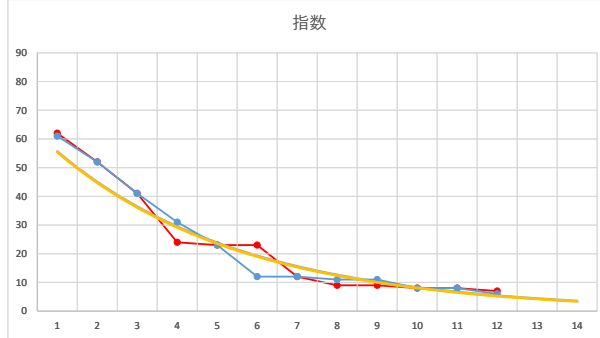

2020.04.06 930 (大井) 7R

3R

2

レース	2020062693010106	
No.	馬番	指数
1	7	63
2	11	54
3	4	34
4	9	33
5	8	25
6	12	25
7	6	17
8	10	13
9	1	12
10	2	9
11	3	9
12	5	6
13		
14		
15		
16		
17		
18		

2020.06.26 930 (大井) 6R

3

レース	2020031793010102	
No.	馬番	指数
1	1	61
2	11	52
3	10	41
4	4	31
5	3	23
6	5	12
7	8	12
8	9	11
9	2	11
10	12	8
11	7	8
12	6	6
13		
14		
15		
16		
17		
18		

2020.03.17 930 (大井) 2R

4

レース	2021042993010102	
No.	馬番	指数
1	1	62
2	4	53
3	6	42
4	12	25
5	5	24
6	9	24
7	7	13
8	8	12
9	3	9
10	10	9
11	11	9
12	13	9
13	2	6
14		
15		
16		
17		
18		

2021.04.29 930 (大井) 2R

5

レース	2020062493010103	
No.	馬番	指数
1	3	62
2	2	52
3	9	41
4	14	24
5	1	23
6	13	23
7	6	16
8	10	12
9	11	9
10	4	8
11	5	8
12	8	8
13	12	8
14	7	6
15		
16		
17		
18		