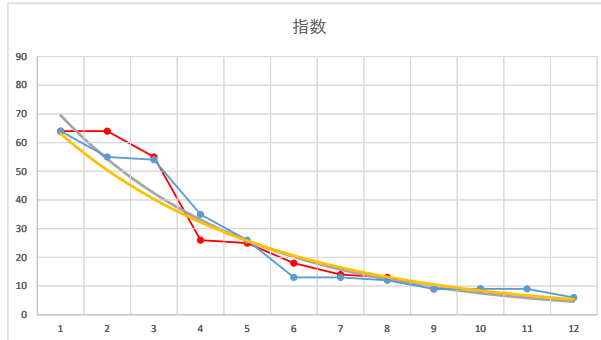

4

レース	2021092093010109	
No.	馬番	指数
1	7	64
2	9	55
3	11	54
4	8	35
5	12	26
6	10	13
7	5	13
8	1	12
9	6	9
10	4	9
11	3	9
12	2	6
13		
14		
15		
16		
17		
18		

2021.09.20 930 (大井) 9R