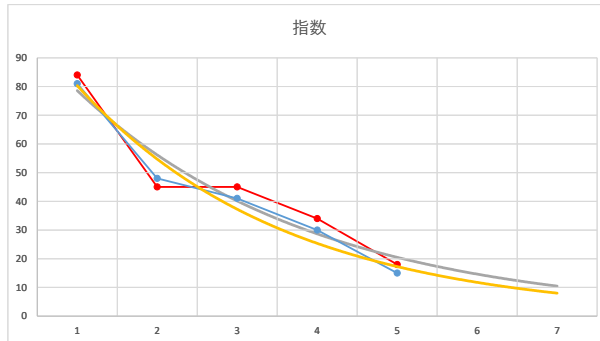

3

レース	2020060593010103	
No.	馬番	指数
1	2	81
2	3	48
3	1	41
4	4	30
5	5	15
6		
7		
8		
9		
10		
11		
12		
13		
14		
15		
16		
17		
18		

2020.06.05 930 (大井) 3R