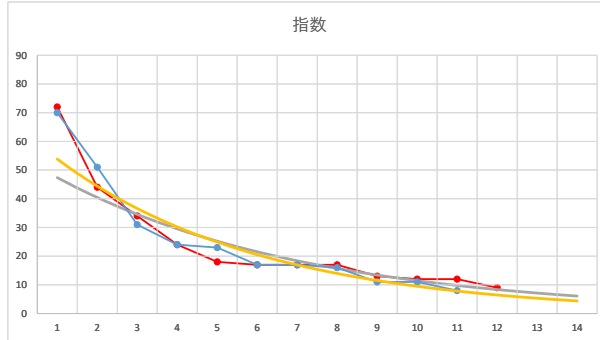

3

レース	2021060793010103		
No.	馬番	指数	
1	2	70	
2	4	51	
3	8	31	
4	10	24	
5	1	23	
6	9	17	
7	11	17	
8	3	16	
9	7	11	
10	5	11	
11	6	8	
12			
13			
14			
15			
16			
17			
18			

2021.06.07 930 (大井) 3R