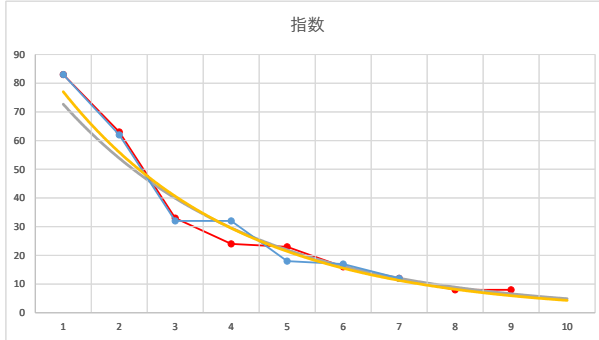

4

レース	2020100693010109	
No.	馬番	指数
1	2	83
2	1	62
3	5	32
4	4	32
5	7	18
6	3	17
7	6	12
8		
9		
10		
11		
12		
13		
14		
15		
16		
17		
18		

2020.10.06 930 (大井) 9R