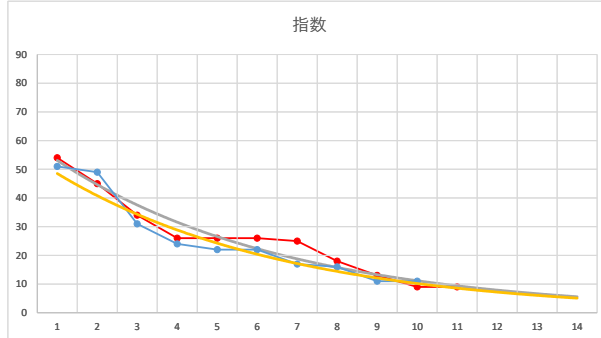

3

レース	2020051893010102	
No.	馬番	指数
1	3	62
2	7	32
3	11	31
4	10	29
5	2	24
6	4	23
7	14	12
8	9	12
9	13	11
10	1	8
11	12	8
12	6	8
13	8	8
14	5	5
15		
16		
17		
18		

2020.05.18 930 (大井) 2R

4

レース	2020062293010103	
No.	馬番	指数
1	2	51
2	3	49
3	7	31
4	1	24
5	10	22
6	6	22
7	8	17
8	4	16
9	5	11
10	9	11
11		
12		
13		
14		
15		
16		
17		
18		

2020.06.22 930 (大井) 3R

5

レース	2021032293010101	
No.	馬番	指数
1	12	53
2	9	44
3	11	31
4	5	22
5	13	22
6	14	17
7	7	17
8	3	12
9	10	12
10	1	11
11	4	11
12	6	11
13	8	5.5
14	2	5
15		
16		
17		
18		

2021.03.22 930 (大井) 1R