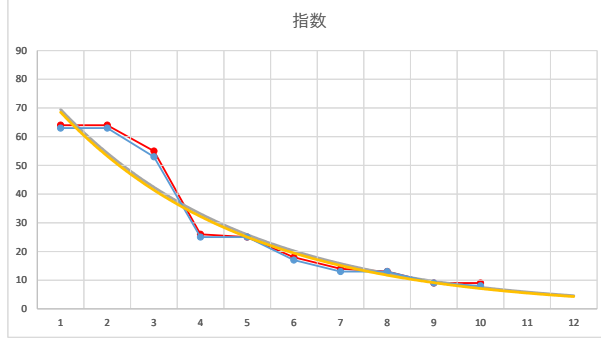

2021.10.06 930 (大井) 5R

4

レース	2021111693010101	
No.	馬番	指数
1	7	70
2	10	52
3	4	42
4	1	32
5	9	22
6	6	16
7	2	12
8	11	11
9	12	11
10	8	8.3
11	5	8.2
12	3	7.5
13		
14		
15		
16		
17		
18		

2021.11.16 930 (大井) 1R

5

レース	2020121093010112	
No.	馬番	指数
1	6	77
2	4	45
3	10	44
4	7	35
5	11	18
6	9	18
7	1	17
8	15	14
9	3	12
10	14	12
11	12	9
12	8	9
13	16	6
14	5	6
15	13	6
16	2	6
17		
18		

2020.12.10 930 (大井) 12R

1

レース	2021070293010103	
No.	馬番	指数
1	1	63
2	9	63
3	10	53
4	5	25
5	8	25
6	4	17
7	3	13
8	6	13
9	7	9
10	2	8
11		
12		
13		
14		
15		
16		
17		
18		

2021.07.02 930 (大井) 3R

9R

2

レース	2021090793010110	
No.	馬番	指数
1	1	64
2	9	64
3	10	44
4	6	34
5	2	26
6	5	24
7	3	13
8	7	13
9	8	12
10	4	9
11		
12		
13		
14		
15		
16		
17		
18		

2021.09.07 930 (大井) 10R

3

レース	2020121093010109	
No.	馬番	指数
1	4	65
2	11	55
3	9	54
4	5	45
5	3	26
6	10	14
7	12	14
8	2	13
9	8	12
10	7	9
11	6	9
12	1	6
13		
14		
15		
16		
17		
18		