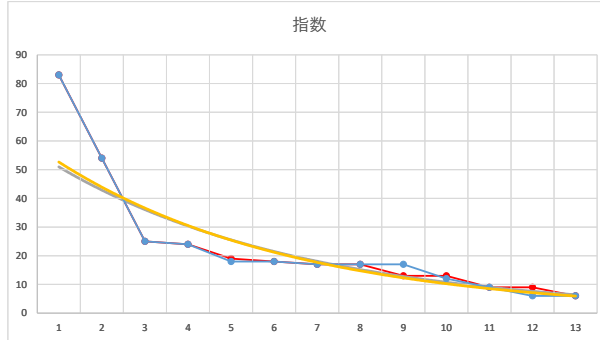

1

レース	2021100693010103	
No.	馬番	指数
1	2	83
2	11	50
3	6	32
4	10	24
5	8	23
6	1	23
7	3	17
8	9	11
9	7	8
10	4	8
11	5	8
12		
13		
14		
15		
16		
17		
18		

2021.10.06 930 (大井) 3R

2R

2

レース	2021090893010105	
No.	馬番	指数
1	12	82
2	3	53
3	10	32
4	2	17
5	13	17
6	4	16
7	8	16
8	1	12
9	7	11
10	11	8
11	6	8
12	5	6
13	9	5
14		
15		
16		
17		
18		

2021.09.08 930 (大井) 5R

3

レース	2021041293010108	
No.	馬番	指数
1	10	83
2	12	54
3	7	25
4	11	24
5	8	18
6	9	18
7	4	17
8	2	17
9	5	17
10	1	12
11	3	9
12	13	6
13	6	6
14		
15		
16		
17		
18		

2021.04.12 930 (大井) 8R

4

レース	2021071393010105	
No.	馬番	指数
1	1	83
2	9	43
3	4	43
4	2	25
5	5	24
6	7	18
7	8	17
8	10	12
9	6	9
10	3	9
11		
12		
13		
14		
15		
16		
17		
18		