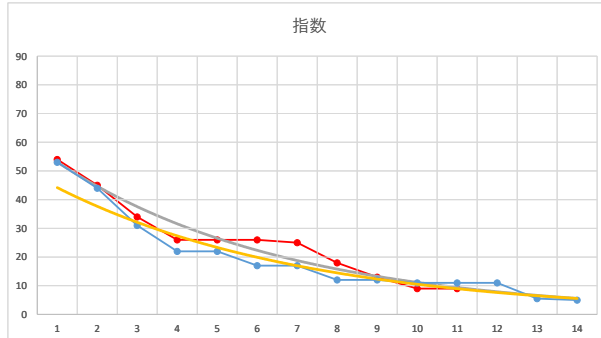

3

レース	2020051893010102	
No.	馬番	指数
1	3	62
2	7	32
3	11	31
4	10	29
5	2	24
6	4	23
7	14	12
8	9	12
9	13	11
10	1	8
11	12	8
12	6	8
13	8	8
14	5	5
15		
16		
17		
18		

2020.05.18 930 (大井) 2R

4

レース	2020062293010103	
No.	馬番	指数
1	2	51
2	3	49
3	7	31
4	1	24
5	10	22
6	6	22
7	8	17
8	4	16
9	5	11
10	9	11
11		
12		
13		
14		
15		
16		
17		
18		

2020.06.22 930 (大井) 3R

5

レース	2021032293010101	
No.	馬番	指数
1	12	53
2	9	44
3	11	31
4	5	22
5	13	22
6	14	17
7	7	17
8	3	12
9	10	12
10	1	11
11	4	11
12	6	11
13	8	5.5
14	2	5
15		
16		
17		
18		

2021.03.22 930 (大井) 1R