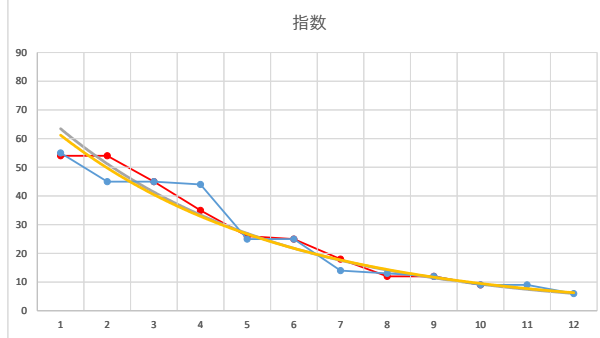

4

レース	2021080493010112	
No.	馬番	指数
1	8	55
2	9	45
3	6	45
4	1	44
5	12	25
6	5	25
7	2	14
8	4	13
9	10	12
10	3	9
11	11	9
12	7	6
13		
14		
15		
16		
17		
18		

2021.08.04 930 (大井) 12R