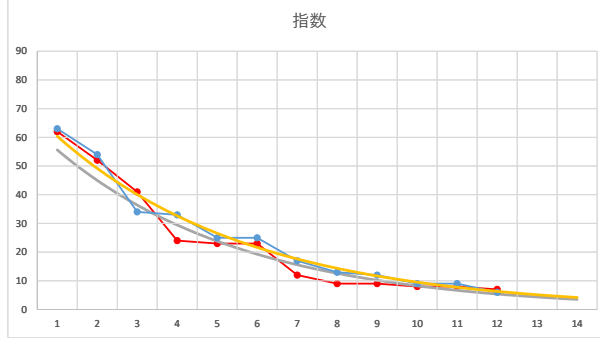

2020.04.06 930 (大井) 7R

3R

2

レース	2020062693010106	
No.	馬番	指数
1	7	63
2	11	54
3	4	34
4	9	33
5	8	25
6	12	25
7	6	17
8	10	13
9	1	12
10	2	9
11	3	9
12	5	6
13		
14		
15		
16		
17		
18		

2020.06.26 930 (大井) 6R

3

レース	2020031793010102	
No.	馬番	指数
1	1	61
2	11	52
3	10	41
4	4	31
5	3	23
6	5	12
7	8	12
8	9	11
9	2	11
10	12	8
11	7	8
12	6	6
13		
14		
15		
16		
17		
18		

2020.03.17 930 (大井) 2R

4

レース	2021042993010102	
No.	馬番	指数
1	1	62
2	4	53
3	6	42
4	12	25
5	5	24
6	9	24
7	7	13
8	8	12
9	3	9
10	10	9
11	11	9
12	13	9
13	2	6
14		
15		
16		
17		
18		

2021.04.29 930 (大井) 2R

5

レース	2020062493010103	
No.	馬番	指数
1	3	62
2	2	52
3	9	41
4	14	24
5	1	23
6	13	23
7	6	16
8	10	12
9	11	9
10	4	8
11	5	8
12	8	8
13	12	8
14	7	6
15		
16		
17		
18		