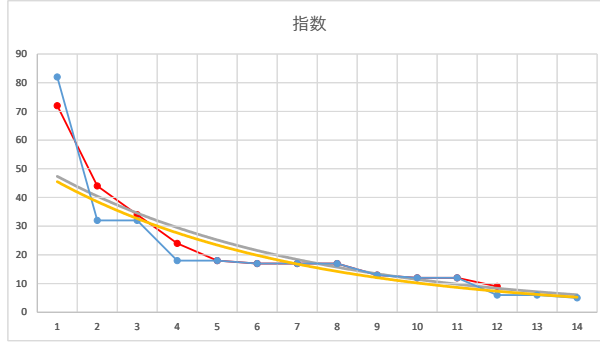

1

レース	2020062693010110		
No.	馬番	指数	
1	3	82	
2	6	32	
3	7	32	
4	11	18	
5	12	18	
6	9	17	
7	4	17	
8	5	17	
9	1	13	
10	14	12	
11	8	12	
12	10	6	
13	13	6	
14	2	5	
15			
16			
17			
18			

2020.06.26 930 (大井) 10R

1R

2

レース	2021100793010105		
No.	馬番	指数	
1	1	71	
2	2	43	
3	4	32	
4	8	30	
5	3	18	
6	6	17	
7	5	12	
8	9	12	
9	7	12	
10			
11			
12			
13			
14			
15			
16			
17			
18			

2021.10.07 930 (大井) 5R

3

レース	2021060793010103		
No.	馬番	指数	
1	2	70	
2	4	51	
3	8	31	
4	10	24	
5	1	23	
6	9	17	
7	11	17	
8	3	16	
9	7	11	
10	5	11	
11	6	8	
12			
13			
14			
15			
16			
17			
18			