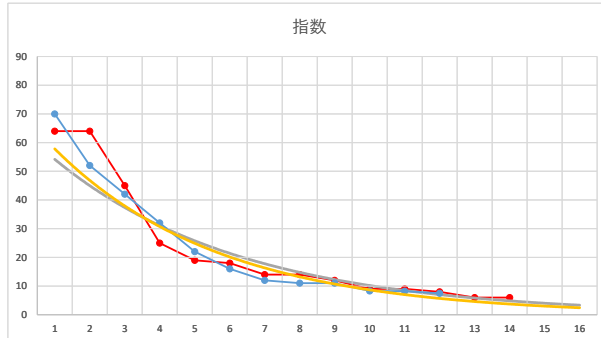

2

レース	2020110693010102	
No.	馬番	指数
1	2	63
2	3	63
3	1	50
4	8	18
5	11	18
6	14	17
7	13	16
8	10	13
9	6	8
10	12	8
11	7	8
12	5	8
13	9	8
14	4	6
15		
16		
17		
18		

2020.11.06 930 (大井) 2R

3

レース	2021100693010105	
No.	馬番	指数
1	5	77
2	6	44
3	1	43
4	7	34
5	2	25
6	3	25
7	13	13
8	9	12
9	12	9
10	8	9
11	10	9
12	11	6
13	4	6
14		
15		
16		
17		
18		

2021.10.06 930 (大井) 5R

4

レース	2021111693010101	
No.	馬番	指数
1	7	70
2	10	52
3	4	42
4	1	32
5	9	22
6	6	16
7	2	12
8	11	11
9	12	11
10	8	8.3
11	5	8.2
12	3	7.5
13		
14		
15		
16		
17		
18		

2021.11.16 930 (大井) 1R

5