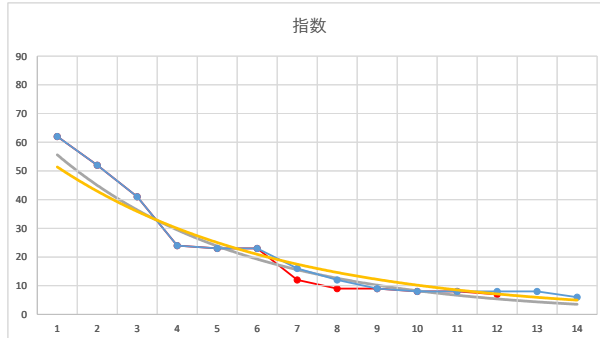

2020.03.17 930 (大井) 2R

4

レース	2021042993010102	
No.	馬番	指数
1	1	62
2	4	53
3	6	42
4	12	25
5	5	24
6	9	24
7	7	13
8	8	12
9	3	9
10	10	9
11	11	9
12	13	9
13	2	6
14		
15		
16		
17		
18		

2021.04.29 930 (大井) 2R

5

レース	2020062493010103	
No.	馬番	指数
1	3	62
2	2	52
3	9	41
4	14	24
5	1	23
6	13	23
7	6	16
8	10	12
9	11	9
10	4	8
11	5	8
12	8	8
13	12	8
14	7	6
15		
16		
17		
18		

2020.06.24 930 (大井) 3R

1

レース	2021100493010104	
No.	馬番	指数
1	4	82
2	7	59
3	3	31
4	5	23
5	1	16
6	6	11
7	2	11
8		
9		
10		
11		
12		
13		
14		
15		
16		
17		
18		

2021.10.04 930 (大井) 4R

4R

2

レース	2021120993010107	
No.	馬番	指数
1	1	84
2	6	64
3	9	34
4	10	25
5	5	19
6	7	18
7	3	13
8	8	12
9	2	9
10	4	9
11		
12		
13		
14		
15		
16		
17		
18		