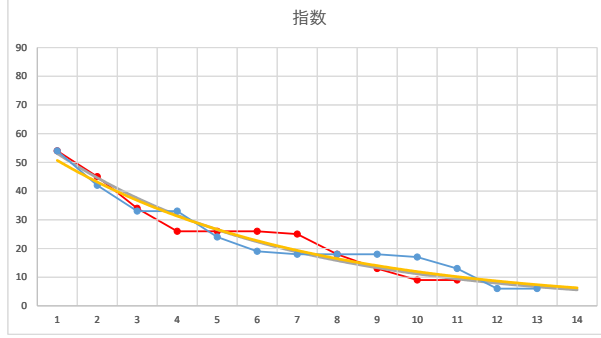

2020.10.06 930 (大井) 9R

5

レース	2021081793010108	
No.	馬番	指数
1	4	83
2	5	53
3	2	34
4	7	24
5	10	18
6	6	13
7	8	13
8	9	13
9	3	12
10	1	12
11		
12		
13		
14		
15		
16		
17		
18		

2021.08.17 930 (大井) 8R

1

レース	2021032493010108	
No.	馬番	指数
1	9	54
2	6	42
3	10	33
4	12	33
5	2	24
6	13	19
7	1	18
8	11	18
9	4	18
10	5	17
11	8	13
12	3	6
13	7	6
14		
15		
16		
17		
18		

2021.03.24 930 (大井) 8R

5R

2

レース	2021110493010106	
No.	馬番	指数
1	9	54
2	7	44
3	10	31
4	11	25
5	12	19
6	6	19
7	1	17
8	3	17
9	8	13
10	14	12
11	13	12
12	5	8
13	2	6
14	4	6
15		
16		
17		
18		

2021.11.04 930 (大井) 6R