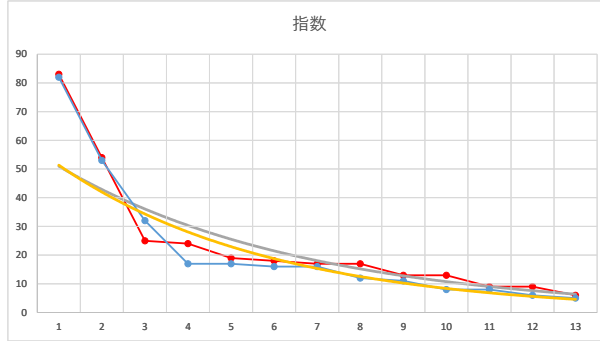

2

レース	2021090893010105	
No.	馬番	指数
1	12	82
2	3	53
3	10	32
4	2	17
5	13	17
6	4	16
7	8	16
8	1	12
9	7	11
10	11	8
11	6	8
12	5	6
13	9	5
14		
15		
16		
17		
18		

2021.09.08 930 (大井) 5R