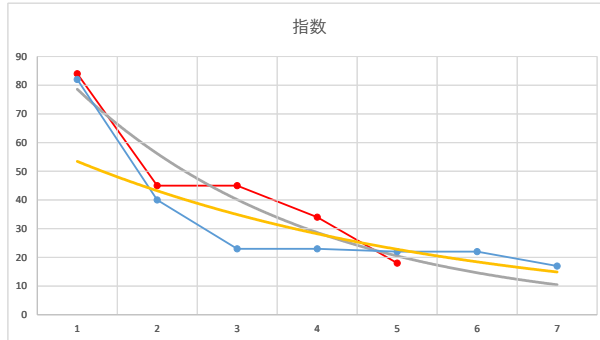

4

レース	2020110293010103	
No.	馬番	指数
1	2	82
2	6	40
3	7	23
4	1	23
5	5	22
6	3	22
7	4	17
8		
9		
10		
11		
12		
13		
14		
15		
16		
17		
18		

2020.11.02 930 (大井) 3R