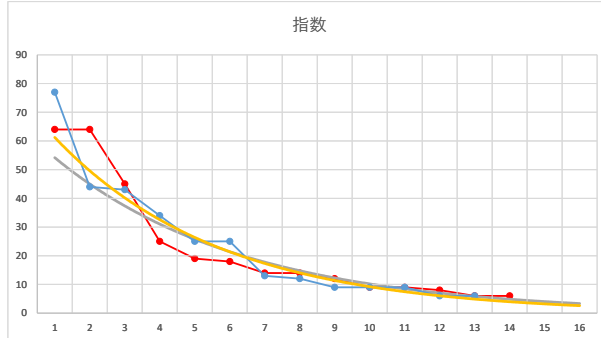

2021.12.06 930 (大井) 2R

1

レース	2021070293010107	
No.	馬番	指数
1	7	73
2	3	54
3	10	34
4	5	34
5	6	25
6	4	18
7	11	17
8	8	13
9	14	12
10	13	9
11	2	9
12	12	6
13	9	6
14	1	6
15		
16		
17		
18		

2021.07.02 930 (大井) 7R

8R

2

レース	2020110693010102	
No.	馬番	指数
1	2	63
2	3	63
3	1	50
4	8	18
5	11	18
6	14	17
7	13	16
8	10	13
9	6	8
10	12	8
11	7	8
12	5	8
13	9	8
14	4	6
15		
16		
17		
18		

2020.11.06 930 (大井) 2R

3

レース	2021100693010105	
No.	馬番	指数
1	5	77
2	6	44
3	1	43
4	7	34
5	2	25
6	3	25
7	13	13
8	9	12
9	12	9
10	8	9
11	10	9
12	11	6
13	4	6
14		
15		
16		
17		
18		

2021.10.06 930 (大井) 5R

4

レース	2021111693010101	
No.	馬番	指数
1	7	70
2	10	52
3	4	42
4	1	32
5	9	22
6	6	16
7	2	12
8	11	11
9	12	11
10	8	8.3
11	5	8.2
12	3	7.5
13		
14		
15		
16		
17		
18		

2021.11.16 930 (大井) 1R

5