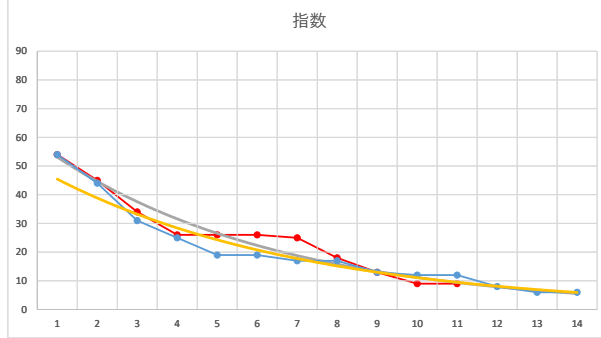

2021.03.24 930 (大井) 8R

5R

2

レース	2021110493010106	
No.	馬番	指数
1	9	54
2	7	44
3	10	31
4	11	25
5	12	19
6	6	19
7	1	17
8	3	17
9	8	13
10	14	12
11	13	12
12	5	8
13	2	6
14	4	6
15		
16		
17		
18		

2021.11.04 930 (大井) 6R

3

レース	2020051893010102	
No.	馬番	指数
1	3	62
2	7	32
3	11	31
4	10	29
5	2	24
6	4	23
7	14	12
8	9	12
9	13	11
10	1	8
11	12	8
12	6	8
13	8	8
14	5	5
15		
16		
17		
18		

2020.05.18 930 (大井) 2R

4

レース	2020062293010103	
No.	馬番	指数
1	2	51
2	3	49
3	7	31
4	1	24
5	10	22
6	6	22
7	8	17
8	4	16
9	5	11
10	9	11
11		
12		
13		
14		
15		
16		
17		
18		