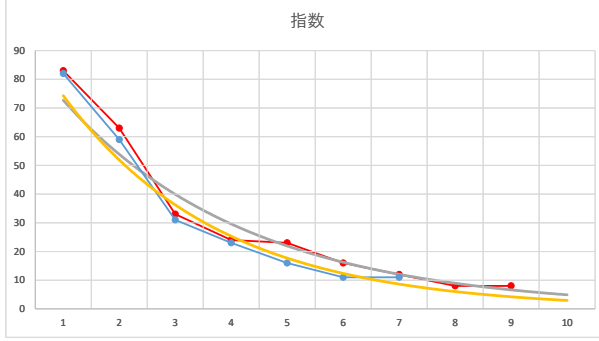

2020.06.24 930 (大井) 3R

1

レース	2021100493010104	
No.	馬番	指数
1	4	82
2	7	59
3	3	31
4	5	23
5	1	16
6	6	11
7	2	11
8		
9		
10		
11		
12		
13		
14		
15		
16		
17		
18		

2021.10.04 930 (大井) 4R

4R

2

レース	2021120993010107	
No.	馬番	指数
1	1	84
2	6	64
3	9	34
4	10	25
5	5	19
6	7	18
7	3	13
8	8	12
9	2	9
10	4	9
11		
12		
13		
14		
15		
16		
17		
18		