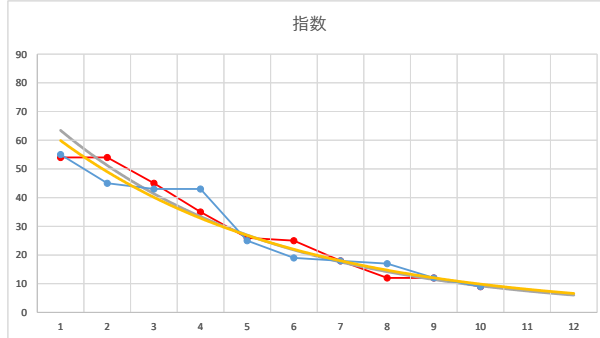

5

レース	2021122993010108	
No.	馬番	指数
1	7	55
2	6	45
3	2	43
4	8	43
5	9	25
6	3	19
7	5	18
8	10	17
9	4	12
10	1	9
11		
12		
13		
14		
15		
16		
17		
18		

2021.12.29 930 (大井) 8R