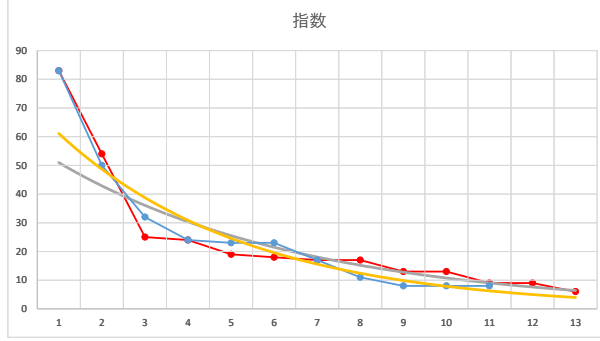

2020.07.28 930 (大井) 2R

5

レース	2020100893010104		
No.	馬番	指数	
1	5	71	
2	4	43	
3	2	32	
4	7	30	
5	1	23	
6	6	18	
7	9	12	
8	3	12	
9	8	11	
10			
11			
12			
13			
14			
15			
16			
17			
18			

2020.10.08 930 (大井) 4R

1

レース	2021100693010103	
No.	馬番	指数
1	2	83
2	11	50
3	6	32
4	10	24
5	8	23
6	1	23
7	3	17
8	9	11
9	7	8
10	4	8
11	5	8
12		
13		
14		
15		
16		
17		
18		

2021.10.06 930 (大井) 3R

2R

2

レース	2021090893010105	
No.	馬番	指数
1	12	82
2	3	53
3	10	32
4	2	17
5	13	17
6	4	16
7	8	16
8	1	12
9	7	11
10	11	8
11	6	8
12	5	6
13	9	5
14		
15		
16		
17		
18		