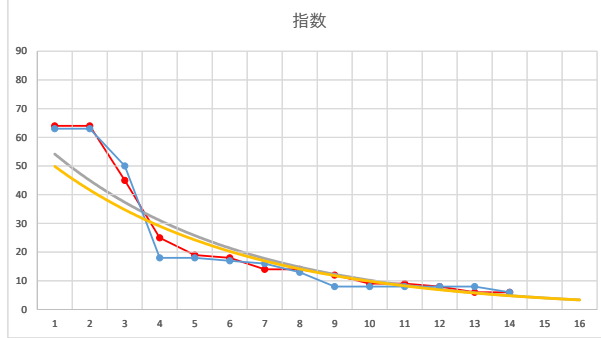

2021.12.06 930 (大井) 2R

1

レース	2021070293010107	
No.	馬番	指数
1	7	73
2	3	54
3	10	34
4	5	34
5	6	25
6	4	18
7	11	17
8	8	13
9	14	12
10	13	9
11	2	9
12	12	6
13	9	6
14	1	6
15		
16		
17		
18		

2021.07.02 930 (大井) 7R

8R

2

レース	2020110693010102	
No.	馬番	指数
1	2	63
2	3	63
3	1	50
4	8	18
5	11	18
6	14	17
7	13	16
8	10	13
9	6	8
10	12	8
11	7	8
12	5	8
13	9	8
14	4	6
15		
16		
17		
18		

2020.11.06 930 (大井) 2R

3

レース	2021100693010105	
No.	馬番	指数
1	5	77
2	6	44
3	1	43
4	7	34
5	2	25
6	3	25
7	13	13
8	9	12
9	12	9
10	8	9
11	10	9
12	11	6
13	4	6
14		
15		
16		
17		
18		