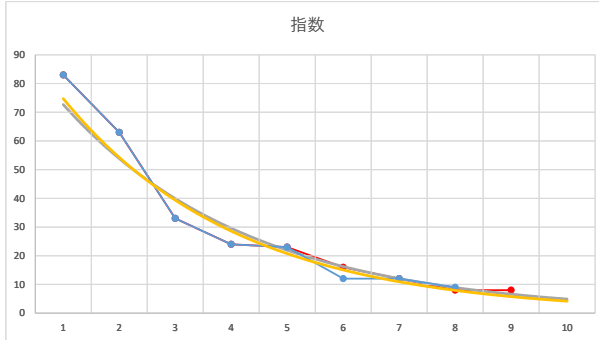

3

レース	2020022493010107	
No.	馬番	指数
1	6	83
2	2	63
3	7	33
4	5	24
5	4	23
6	1	12
7	3	12
8	8	9
9		
10		
11		
12		
13		
14		
15		
16		
17		
18		

2020.02.24 930 (大井) 7R