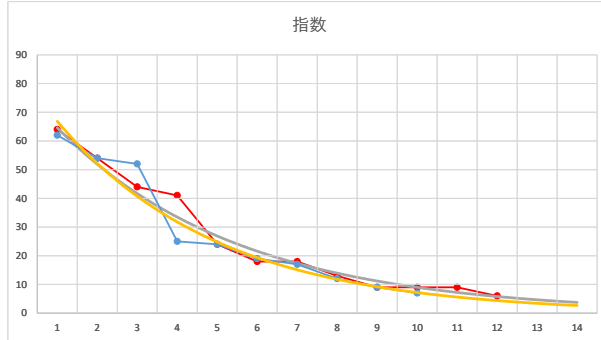

3

レース	2020091993010109	
No.	馬番	指数
1	1	62
2	5	54
3	2	52
4	6	25
5	7	24
6	10	19
7	8	17
8	3	12
9	4	9
10	9	7
11		
12		
13		
14		
15		
16		
17		
18		

2020.09.19 930 (大井) 9R