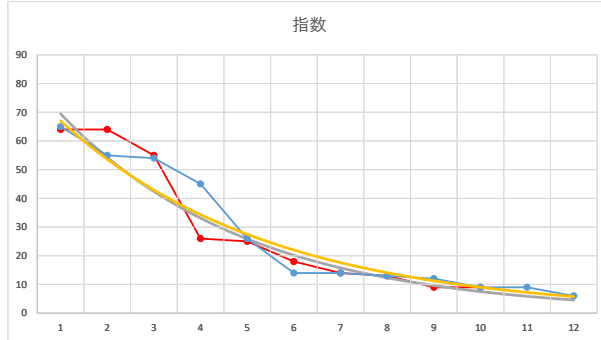

3

レース	2020121093010109	
No.	馬番	指数
1	4	65
2	11	55
3	9	54
4	5	45
5	3	26
6	10	14
7	12	14
8	2	13
9	8	12
10	7	9
11	6	9
12	1	6
13		
14		
15		
16		
17		
18		

2020.12.10 930 (大井) 9R