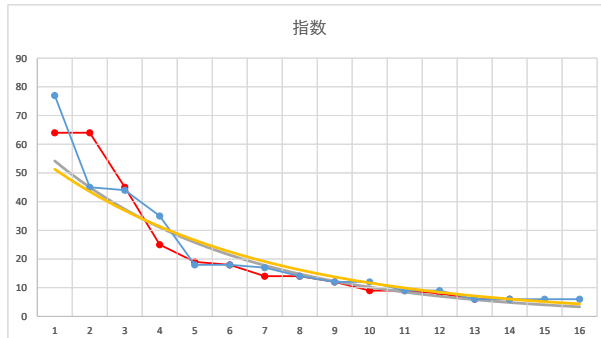

2

レース	2020110693010102	
No.	馬番	指数
1	2	63
2	3	63
3	1	50
4	8	18
5	11	18
6	14	17
7	13	16
8	10	13
9	6	8
10	12	8
11	7	8
12	5	8
13	9	8
14	4	6
15		
16		
17		
18		

2020.11.06 930 (大井) 2R

3

レース	2021100693010105	
No.	馬番	指数
1	5	77
2	6	44
3	1	43
4	7	34
5	2	25
6	3	25
7	13	13
8	9	12
9	12	9
10	8	9
11	10	9
12	11	6
13	4	6
14		
15		
16		
17		
18		

2021.10.06 930 (大井) 5R

4

レース	2021111693010101	
No.	馬番	指数
1	7	70
2	10	52
3	4	42
4	1	32
5	9	22
6	6	16
7	2	12
8	11	11
9	12	11
10	8	8.3
11	5	8.2
12	3	7.5
13		
14		
15		
16		
17		
18		

2021.11.16 930 (大井) 1R

5

レース	2020121093010112	
No.	馬番	指数
1	6	77
2	4	45
3	10	44
4	7	35
5	11	18
6	9	18
7	1	17
8	15	14
9	3	12
10	14	12
11	12	9
12	8	9
13	16	6
14	5	6
15	13	6
16	2	6
17		
18		

2020.12.10 930 (大井) 12R

1

レース	2021070293010103	
No.	馬番	指数
1	1	63
2	9	63
3	10	53
4	5	25
5	8	25
6	4	17
7	3	13
8	6	13
9	7	9
10	2	8
11		
12		
13		
14		
15		
16		
17		
18		