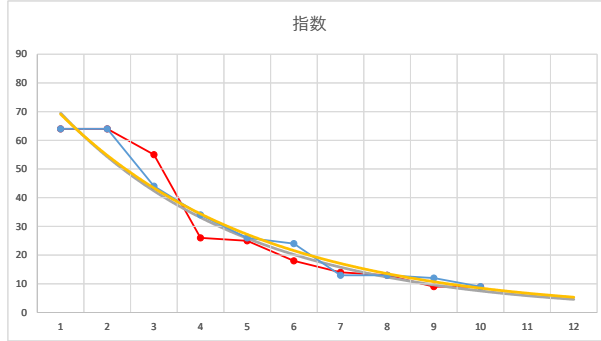

2021.07.02 930 (大井) 3R

9R

2

レース	2021090793010110	
No.	馬番	指数
1	1	64
2	9	64
3	10	44
4	6	34
5	2	26
6	5	24
7	3	13
8	7	13
9	8	12
10	4	9
11		
12		
13		
14		
15		
16		
17		
18		

2021.09.07 930 (大井) 10R

3

レース	2020121093010109	
No.	馬番	指数
1	4	65
2	11	55
3	9	54
4	5	45
5	3	26
6	10	14
7	12	14
8	2	13
9	8	12
10	7	9
11	6	9
12	1	6
13		
14		
15		
16		
17		
18		