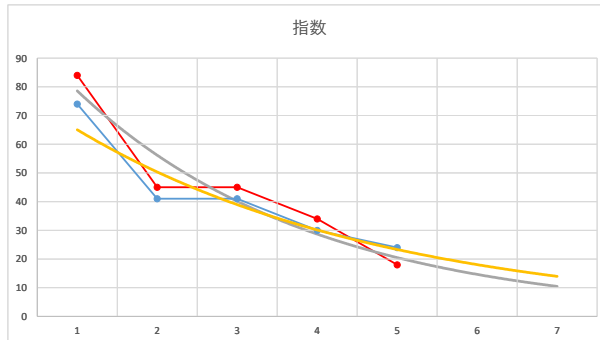

2020.06.05 930 (大井) 3R

4

レース	2020110293010103	
No.	馬番	指数
1	2	82
2	6	40
3	7	23
4	1	23
5	5	22
6	3	22
7	4	17
8		
9		
10		
11		
12		
13		
14		
15		
16		
17		
18		

2020.11.02 930 (大井) 3R

5

レース	2021120693010102	
No.	馬番	指数
1	3	74
2	4	41
3	2	41
4	5	30
5	1	24
6		
7		
8		
9		
10		
11		
12		
13		
14		
15		
16		
17		
18		

2021.12.06 930 (大井) 2R

1

レース	2021070293010107	
No.	馬番	指数
1	7	73
2	3	54
3	10	34
4	5	34
5	6	25
6	4	18
7	11	17
8	8	13
9	14	12
10	13	9
11	2	9
12	12	6
13	9	6
14	1	6
15		
16		
17		
18		

2021.07.02 930 (大井) 7R

8R