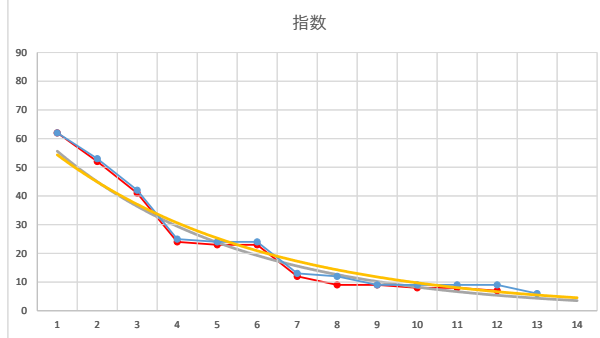

2020.04.06 930 (大井) 7R

3R

2

レース	2020062693010106	
No.	馬番	指数
1	7	63
2	11	54
3	4	34
4	9	33
5	8	25
6	12	25
7	6	17
8	10	13
9	1	12
10	2	9
11	3	9
12	5	6
13		
14		
15		
16		
17		
18		

2020.06.26 930 (大井) 6R

3

レース	2020031793010102	
No.	馬番	指数
1	1	61
2	11	52
3	10	41
4	4	31
5	3	23
6	5	12
7	8	12
8	9	11
9	2	11
10	12	8
11	7	8
12	6	6
13		
14		
15		
16		
17		
18		

2020.03.17 930 (大井) 2R

4

レース	2021042993010102	
No.	馬番	指数
1	1	62
2	4	53
3	6	42
4	12	25
5	5	24
6	9	24
7	7	13
8	8	12
9	3	9
10	10	9
11	11	9
12	13	9
13	2	6
14		
15		
16		
17		
18		

2021.04.29 930 (大井) 2R

5

レース	2020062493010103	
No.	馬番	指数
1	3	62
2	2	52
3	9	41
4	14	24
5	1	23
6	13	23
7	6	16
8	10	12
9	11	9
10	4	8
11	5	8
12	8	8
13	12	8
14	7	6
15		
16		
17		
18		