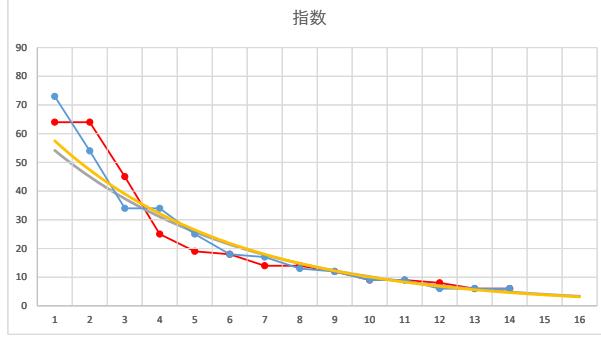

2021.12.06 930 (大井) 2R

1

レース	2021070293010107	
No.	馬番	指数
1	7	73
2	3	54
3	10	34
4	5	34
5	6	25
6	4	18
7	11	17
8	8	13
9	14	12
10	13	9
11	2	9
12	12	6
13	9	6
14	1	6
15		
16		
17		
18		

2021.07.02 930 (大井) 7R

8R

2

レース	2020110693010102	
No.	馬番	指数
1	2	63
2	3	63
3	1	50
4	8	18
5	11	18
6	14	17
7	13	16
8	10	13
9	6	8
10	12	8
11	7	8
12	5	8
13	9	8
14	4	6
15		
16		
17		
18		

2020.11.06 930 (大井) 2R

3

レース	2021100693010105	
No.	馬番	指数
1	5	77
2	6	44
3	1	43
4	7	34
5	2	25
6	3	25
7	13	13
8	9	12
9	12	9
10	8	9
11	10	9
12	11	6
13	4	6
14		
15		
16		
17		
18		