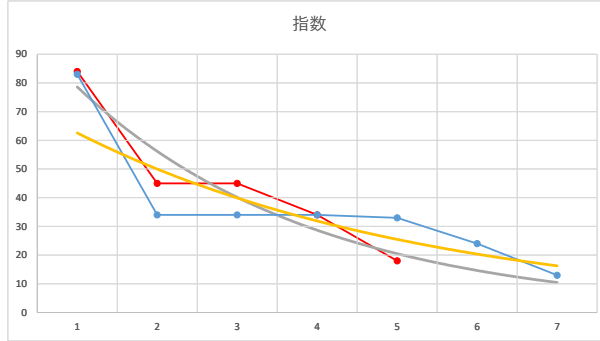

2020.08.17 930 (大井) 3R

7R

2

レース	2021092293010107	
No.	馬番	指数
1	4	83
2	6	34
3	3	34
4	7	34
5	5	33
6	1	24
7	2	13
8		
9		
10		
11		
12		
13		
14		
15		
16		
17		
18		

2021.09.22 930 (大井) 7R

3

レース	2020060593010103	
No.	馬番	指数
1	2	81
2	3	48
3	1	41
4	4	30
5	5	15
6		
7		
8		
9		
10		
11		
12		
13		
14		
15		
16		
17		
18		