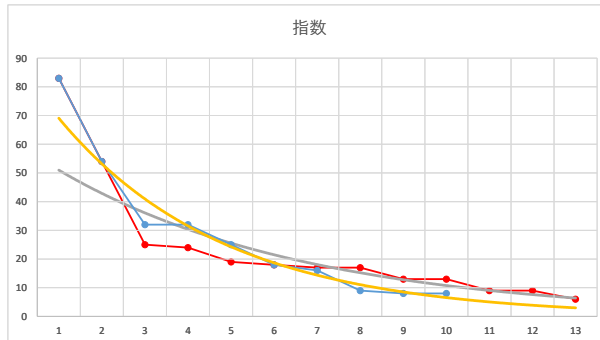

1

レース	2021100693010103	
No.	馬番	指数
1	2	83
2	11	50
3	6	32
4	10	24
5	8	23
6	1	23
7	3	17
8	9	11
9	7	8
10	4	8
11	5	8
12		
13		
14		
15		
16		
17		
18		

2021.10.06 930 (大井) 3R

2R

2

レース	2021090893010105	
No.	馬番	指数
1	12	82
2	3	53
3	10	32
4	2	17
5	13	17
6	4	16
7	8	16
8	1	12
9	7	11
10	11	8
11	6	8
12	5	6
13	9	5
14		
15		
16		
17		
18		

2021.09.08 930 (大井) 5R

3

レース	2021041293010108	
No.	馬番	指数
1	10	83
2	12	54
3	7	25
4	11	24
5	8	18
6	9	18
7	4	17
8	2	17
9	5	17
10	1	12
11	3	9
12	13	6
13	6	6
14		
15		
16		
17		
18		

2021.04.12 930 (大井) 8R

4

レース	2021071393010105	
No.	馬番	指数
1	1	83
2	9	43
3	4	43
4	2	25
5	5	24
6	7	18
7	8	17
8	10	12
9	6	9
10	3	9
11		
12		
13		
14		
15		
16		
17		
18		

2021.07.13 930 (大井) 5R

5

レース	2020110593010103	
No.	馬番	指数
1	10	83
2	8	54
3	5	32
4	6	32
5	7	25
6	2	18
7	1	16
8	4	9
9	9	8
10	3	8
11		
12		
13		
14		
15		
16		
17		
18		

2020.11.05 930 (大井) 3R

1

レース	2020040693010107	
No.	馬番	指数
1	3	62
2	12	53
3	1	41
4	5	24
5	13	23
6	4	23
7	11	17
8	2	13
9	6	12
10	7	9
11	8	9
12	10	6
13	14	6
14	9	6
15		
16		
17		
18		