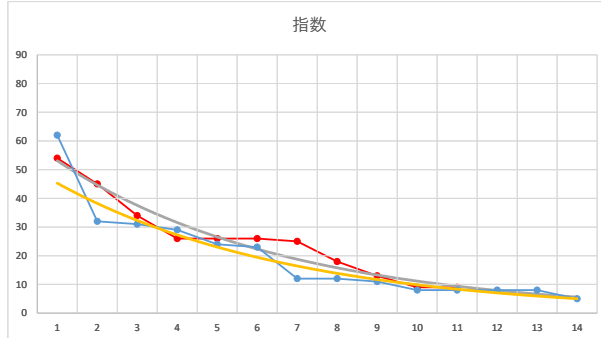

2021.03.24 930 (大井) 8R

5R

2

レース	2021110493010106	
No.	馬番	指数
1	9	54
2	7	44
3	10	31
4	11	25
5	12	19
6	6	19
7	1	17
8	3	17
9	8	13
10	14	12
11	13	12
12	5	8
13	2	6
14	4	6
15		
16		
17		
18		

2021.11.04 930 (大井) 6R

3

レース	2020051893010102	
No.	馬番	指数
1	3	62
2	7	32
3	11	31
4	10	29
5	2	24
6	4	23
7	14	12
8	9	12
9	13	11
10	1	8
11	12	8
12	6	8
13	8	8
14	5	5
15		
16		
17		
18		

2020.05.18 930 (大井) 2R

4

レース	2020062293010103	
No.	馬番	指数
1	2	51
2	3	49
3	7	31
4	1	24
5	10	22
6	6	22
7	8	17
8	4	16
9	5	11
10	9	11
11		
12		
13		
14		
15		
16		
17		
18		