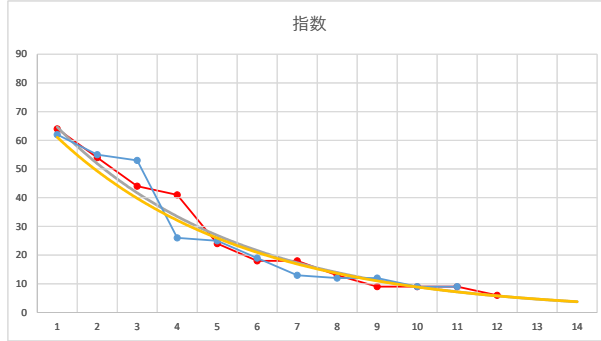

2

レース	2020091193010108	
No.	馬番	指数
1	4	62
2	11	55
3	7	53
4	10	26
5	3	25
6	5	19
7	8	13
8	9	12
9	2	12
10	6	9
11	1	9
12		
13		
14		
15		
16		
17		
18		

2020.09.11 930 (大井) 8R