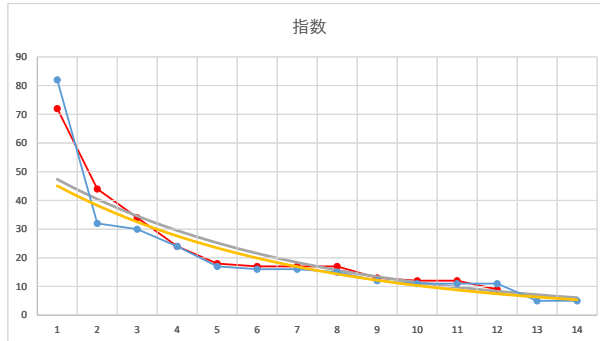

4

レース	2020072893010102		
No.	馬番	指数	
1	10	82	
2	2	32	
3	6	30	
4	5	24	
5	4	17	
6	1	16	
7	3	16	
8	12	15	
9	7	12	
10	9	11	
11	13	11	
12	8	11	
13	11	5	
14	14	5	
15			
16			
17			
18			

2020.07.28 930 (大井) 2R