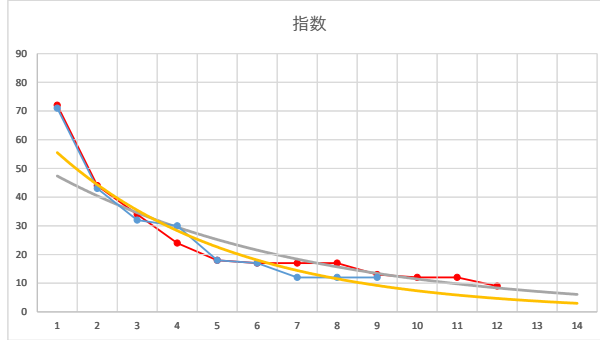

1

レース	2020062693010110		
No.	馬番	指数	
1	3	82	
2	6	32	
3	7	32	
4	11	18	
5	12	18	
6	9	17	
7	4	17	
8	5	17	
9	1	13	
10	14	12	
11	8	12	
12	10	6	
13	13	6	
14	2	5	
15			
16			
17			
18			

2020.06.26 930 (大井) 10R

1R

2

レース	2021100793010105		
No.	馬番	指数	
1	1	71	
2	2	43	
3	4	32	
4	8	30	
5	3	18	
6	6	17	
7	5	12	
8	9	12	
9	7	12	
10			
11			
12			
13			
14			
15			
16			
17			
18			

2021.10.07 930 (大井) 5R

3

レース	2021060793010103		
No.	馬番	指数	
1	2	70	
2	4	51	
3	8	31	
4	10	24	
5	1	23	
6	9	17	
7	11	17	
8	3	16	
9	7	11	
10	5	11	
11	6	8	
12			
13			
14			
15			
16			
17			
18			