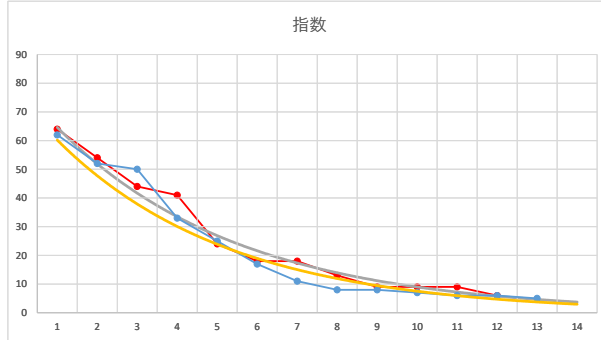

4

レース	2020012293010102	
No.	馬番	指数
1	3	62
2	4	52
3	11	50
4	2	33
5	8	25
6	9	17
7	6	11
8	10	8
9	1	8
10	13	7
11	12	6
12	7	6
13	5	5
14		
15		
16		
17		
18		

2020.01.22 930 (大井) 2R