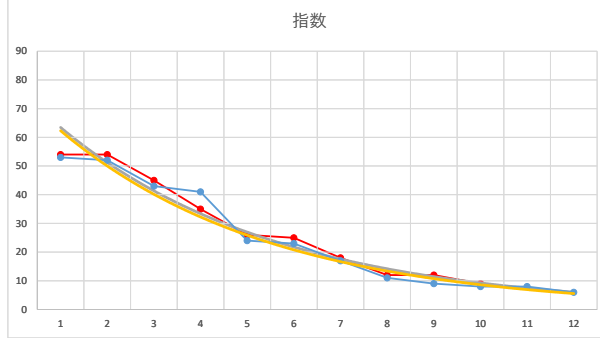

1

レース	2021080293010107	
No.	馬番	指数
1	9	54
2	1	53
3	6	44
4	7	43
5	2	33
6	10	18
7	11	13
8	5	13
9	3	12
10	4	9
11	12	9
12	8	6
13		
14		
15		
16		
17		
18		

2021.08.02 930 (大井) 7R

6R

2

レース	2020031793010105	
No.	馬番	指数
1	2	53
2	12	52
3	6	43
4	7	41
5	3	24
6	1	23
7	10	17
8	11	11
9	4	9
10	5	8
11	8	8
12	9	6
13		
14		
15		
16		
17		
18		

2020.03.17 930 (大井) 5R

3

レース	2020040893010107	
No.	馬番	指数
1	10	53
2	2	52
3	7	44
4	4	33
5	9	25
6	3	24
7	1	18
8	8	11
9	11	9
10	5	9
11	6	9
12		
13		
14		
15		
16		
17		
18		

2020.04.08 930 (大井) 7R

4

レース	2021080493010112	
No.	馬番	指数
1	8	55
2	9	45
3	6	45
4	1	44
5	12	25
6	5	25
7	2	14
8	4	13
9	10	12
10	3	9
11	11	9
12	7	6
13		
14		
15		
16		
17		
18		