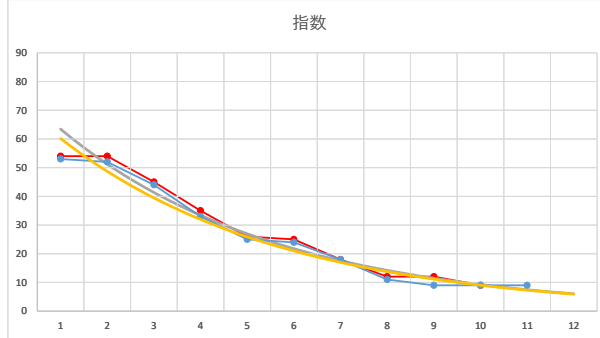

1

レース	2021080293010107	
No.	馬番	指数
1	9	54
2	1	53
3	6	44
4	7	43
5	2	33
6	10	18
7	11	13
8	5	13
9	3	12
10	4	9
11	12	9
12	8	6
13		
14		
15		
16		
17		
18		

2021.08.02 930 (大井) 7R

6R

2

レース	2020031793010105	
No.	馬番	指数
1	2	53
2	12	52
3	6	43
4	7	41
5	3	24
6	1	23
7	10	17
8	11	11
9	4	9
10	5	8
11	8	8
12	9	6
13		
14		
15		
16		
17		
18		

2020.03.17 930 (大井) 5R

3

レース	2020040893010107	
No.	馬番	指数
1	10	53
2	2	52
3	7	44
4	4	33
5	9	25
6	3	24
7	1	18
8	8	11
9	11	9
10	5	9
11	6	9
12		
13		
14		
15		
16		
17		
18		

2020.04.08 930 (大井) 7R

4

レース	2021080493010112	
No.	馬番	指数
1	8	55
2	9	45
3	6	45
4	1	44
5	12	25
6	5	25
7	2	14
8	4	13
9	10	12
10	3	9
11	11	9
12	7	6
13		
14		
15		
16		
17		
18		