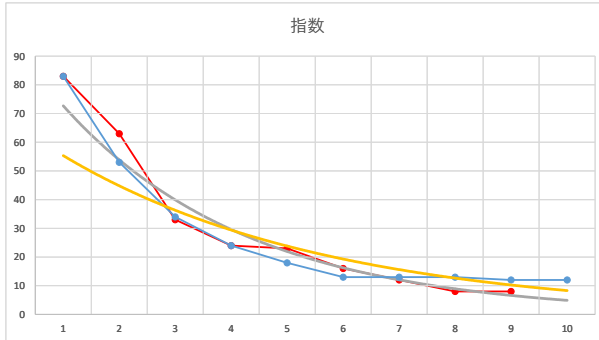

5

レース	2021081793010108	
No.	馬番	指数
1	4	83
2	5	53
3	2	34
4	7	24
5	10	18
6	6	13
7	8	13
8	9	13
9	3	12
10	1	12
11		
12		
13		
14		
15		
16		
17		
18		

2021.08.17 930 (大井) 8R