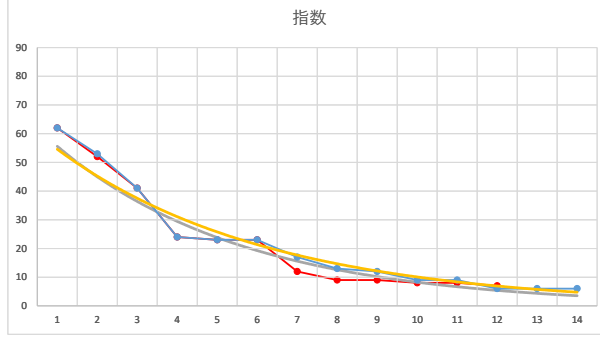

1

レース	2020040693010107	
No.	馬番	指数
1	3	62
2	12	53
3	1	41
4	5	24
5	13	23
6	4	23
7	11	17
8	2	13
9	6	12
10	7	9
11	8	9
12	10	6
13	14	6
14	9	6
15		
16		
17		
18		

2020.04.06 930 (大井) 7R

3R