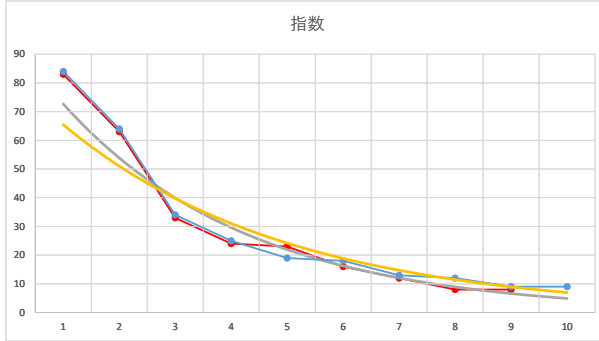

2

レース	2021120993010107	
No.	馬番	指数
1	1	84
2	6	64
3	9	34
4	10	25
5	5	19
6	7	18
7	3	13
8	8	12
9	2	9
10	4	9
11		
12		
13		
14		
15		
16		
17		
18		

2021.12.09 930 (大井) 7R