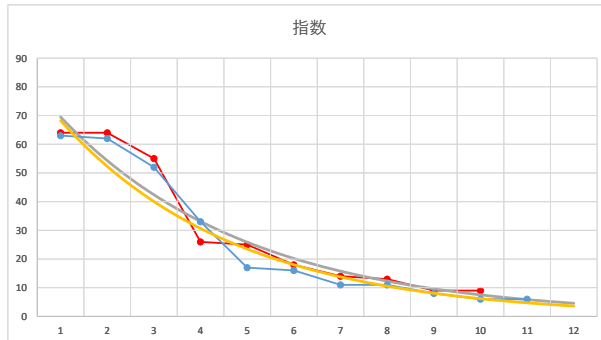

2021.07.02 930 (大井) 3R

9R

2

レース	2021090793010110	
No.	馬番	指数
1	1	64
2	9	64
3	10	44
4	6	34
5	2	26
6	5	24
7	3	13
8	7	13
9	8	12
10	4	9
11		
12		
13		
14		
15		
16		
17		
18		

2021.09.07 930 (大井) 10R

3

レース	2020121093010109	
No.	馬番	指数
1	4	65
2	11	55
3	9	54
4	5	45
5	3	26
6	10	14
7	12	14
8	2	13
9	8	12
10	7	9
11	6	9
12	1	6
13		
14		
15		
16		
17		
18		

2020.12.10 930 (大井) 9R

4

レース	2021092093010109	
No.	馬番	指数
1	7	64
2	9	55
3	11	54
4	8	35
5	12	26
6	10	13
7	5	13
8	1	12
9	6	9
10	4	9
11	3	9
12	2	6
13		
14		
15		
16		
17		
18		

2021.09.20 930 (大井) 9R

5

レース	2020022893010102	
No.	馬番	指数
1	5	63
2	11	62
3	9	52
4	10	33
5	8	17
6	2	16
7	7	11
8	4	11
9	6	8
10	1	6
11	3	6
12		
13		
14		
15		
16		
17		
18		

2020.02.28 930 (大井) 2R

1

レース	2021110293010108	
No.	馬番	指数
1	5	64
2	1	54
3	11	44
4	12	34
5	3	34
6	9	17
7	4	13
8	13	12
9	7	9
10	6	9
11	2	9
12	8	8
13	10	8
14		
15		
16		
17		
18		

2021.11.02 930 (大井) 8R

10R

2

レース	2020091193010108	
No.	馬番	指数
1	4	62
2	11	55
3	7	53
4	10	26
5	3	25
6	5	19
7	8	13
8	9	12
9	2	12
10	6	9
11	1	9
12		
13		
14		
15		
16		
17		
18		