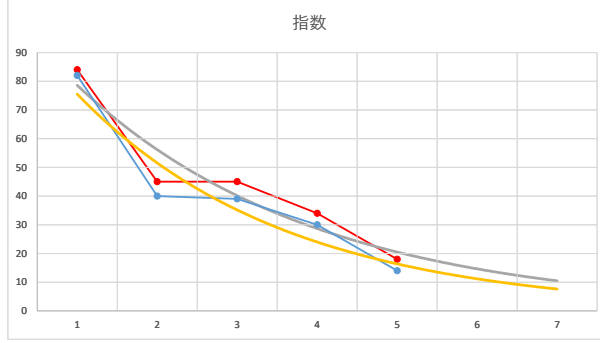

1

レース	2020081793010103	
No.	馬番	指数
1	2	82
2	4	40
3	5	39
4	3	30
5	1	14
6		
7		
8		
9		
10		
11		
12		
13		
14		
15		
16		
17		
18		

2020.08.17 930 (大井) 3R

7R