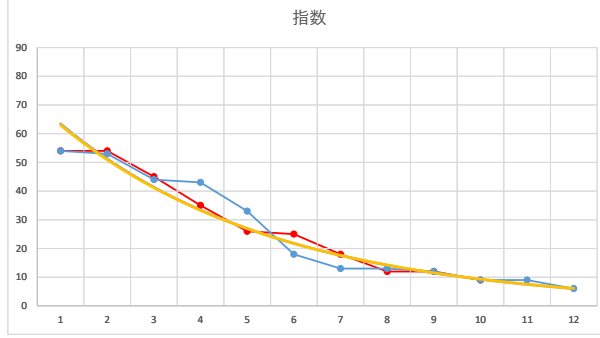

3

レース	2020051893010102	
No.	馬番	指数
1	3	62
2	7	32
3	11	31
4	10	29
5	2	24
6	4	23
7	14	12
8	9	12
9	13	11
10	1	8
11	12	8
12	6	8
13	8	8
14	5	5
15		
16		
17		
18		

2020.05.18 930 (大井) 2R

4

レース	2020062293010103	
No.	馬番	指数
1	2	51
2	3	49
3	7	31
4	1	24
5	10	22
6	6	22
7	8	17
8	4	16
9	5	11
10	9	11
11		
12		
13		
14		
15		
16		
17		
18		

2020.06.22 930 (大井) 3R

5

レース	2021032293010101	
No.	馬番	指数
1	12	53
2	9	44
3	11	31
4	5	22
5	13	22
6	14	17
7	7	17
8	3	12
9	10	12
10	1	11
11	4	11
12	6	11
13	8	5.5
14	2	5
15		
16		
17		
18		

2021.03.22 930 (大井) 1R

1

レース	2021080293010107	
No.	馬番	指数
1	9	54
2	1	53
3	6	44
4	7	43
5	2	33
6	10	18
7	11	13
8	5	13
9	3	12
10	4	9
11	12	9
12	8	6
13		
14		
15		
16		
17		
18		

2021.08.02 930 (大井) 7R

6R

2

レース	2020031793010105	
No.	馬番	指数
1	2	53
2	12	52
3	6	43
4	7	41
5	3	24
6	1	23
7	10	17
8	11	11
9	4	9
10	5	8
11	8	8
12	9	6
13		
14		
15		
16		
17		
18		