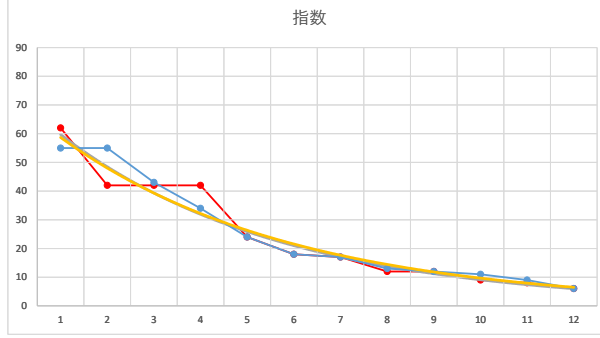

1

レース	2020112594010111	
No.	馬番	指数
1	6	55
2	9	55
3	12	43
4	11	34
5	3	24
6	5	18
7	8	17
8	4	13
9	2	12
10	1	11
11	10	9
12	7	6
13		
14		
15		
16		
17		
18		

2020.11.25 940 (浦和) 11R

2R