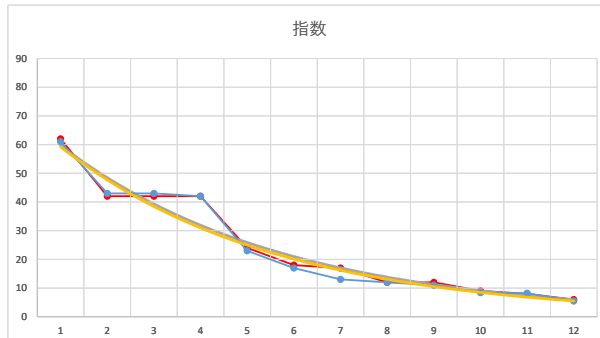

4

レース	2021122194010101	
No.	馬番	指数
1	3	61
2	7	43
3	5	43
4	8	42
5	10	23
6	6	17
7	12	13
8	1	12
9	9	11
10	11	8.4
11	4	8.2
12	2	5.5
13		
14		
15		
16		
17		
18		

2021.12.21 940 (浦和) 1R