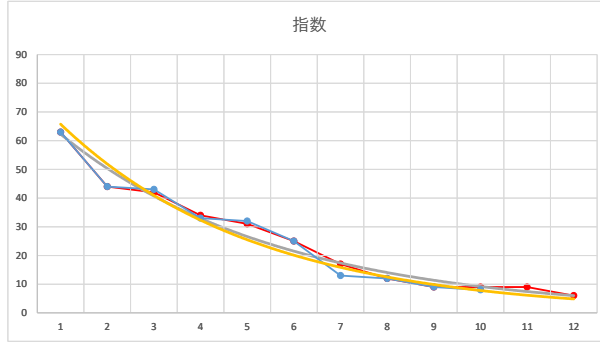

1

レース	2021072694010112	
No.	馬番	指数
1	5	63
2	4	44
3	3	43
4	2	33
5	9	32
6	8	25
7	1	13
8	6	12
9	7	9
10	10	8
11		
12		
13		
14		
15		
16		
17		
18		

2021.07.26 940 (浦和) 12R

5R