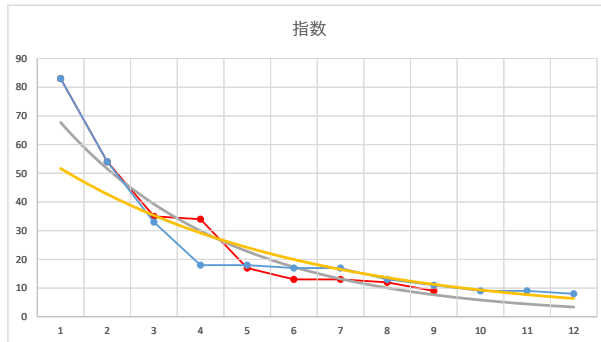

4

レース	2021022294010105	
No.	馬番	指数
1	8	83
2	2	54
3	7	33
4	12	18
5	9	18
6	11	17
7	1	17
8	6	13
9	10	11
10	4	9
11	5	9
12	3	8
13		
14		
15		
16		
17		
18		

2021.02.22 940 (浦和) 5R