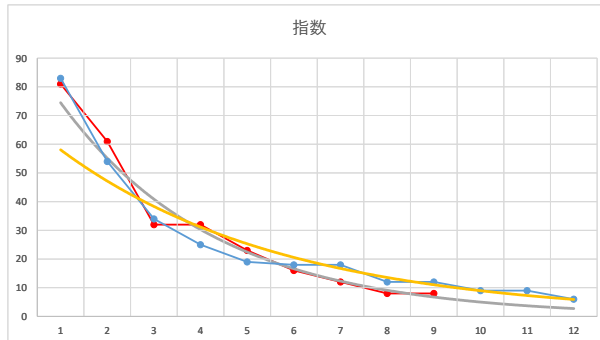

2021.10.21 940 (浦和) 12R

4

レース	2021072794010108	
No.	馬番	指数
1	2	83
2	3	53
3	11	44
4	10	25
5	1	19
6	9	17
7	7	13
8	4	12
9	8	12
10	5	9
11	6	9
12		
13		
14		
15		
16		
17		
18		

2021.07.27 940 (浦和) 8R

5

レース	2021010794010110	
No.	馬番	指数
1	6	83
2	8	54
3	12	34
4	4	25
5	9	19
6	1	18
7	11	18
8	7	12
9	5	12
10	3	9
11	2	9
12	10	6
13		
14		
15		
16		
17		
18		

2021.01.07 940 (浦和) 10R

1

レース	2020081294010105	
No.	馬番	指数
1	2	63
2	10	63
3	7	54
4	8	24
5	3	23
6	4	12
7	5	12
8	9	11
9	6	11
10	1	9
11	11	9
12		
13		
14		
15		
16		
17		
18		

2020.08.12 940 (浦和) 5R

7R

2

レース	2021122194010111	
No.	馬番	指数
1	5	66
2	3	66
3	7	45
4	8	36
5	12	26
6	10	20
7	4	19
8	6	10
9	1	9
10	9	9
11	11	9
12	2	6
13		
14		
15		
16		
17		
18		