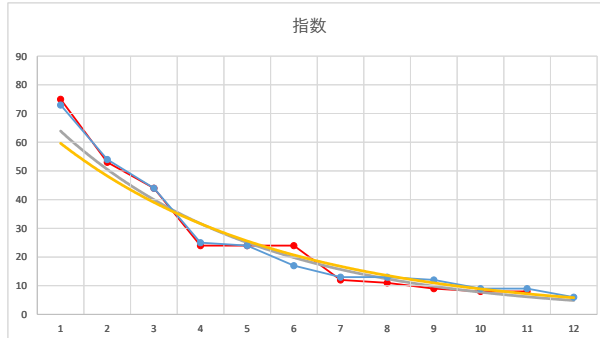

5

レース	2020070194010110	
No.	馬番	指数
1	5	73
2	4	54
3	12	44
4	10	25
5	7	24
6	8	17
7	1	13
8	6	13
9	11	12
10	3	9
11	2	9
12	9	6
13		
14		
15		
16		
17		
18		

2020.07.01 940 (浦和) 10R