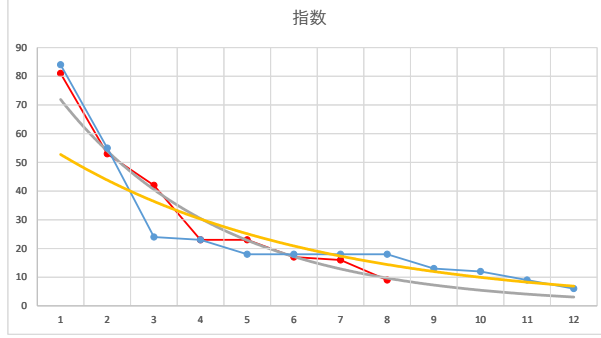

2021.03.31 940 (浦和) 5R

1

レース	2021060194010109	
No.	馬番	指数
1	6	84
2	1	55
3	10	24
4	8	23
5	2	18
6	4	18
7	9	18
8	3	18
9	11	13
10	7	12
11	12	9
12	5	6
13		
14		
15		
16		
17		
18		

2021.06.01 940 (浦和) 9R

11R

2

レース	2020072794010110	
No.	馬番	指数
1	4	83
2	1	54
3	3	33
4	9	25
5	2	24
6	5	17
7	8	16
8	6	12
9	7	9
10	10	8
11		
12		
13		
14		
15		
16		
17		
18		