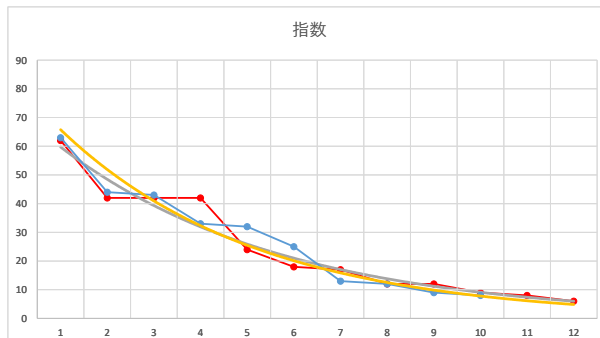

2021.05.31 940 (浦和) 9R

4

レース	2021122194010101	
No.	馬番	指数
1	3	61
2	7	43
3	5	43
4	8	42
5	10	23
6	6	17
7	12	13
8	1	12
9	9	11
10	11	8.4
11	4	8.2
12	2	5.5
13		
14		
15		
16		
17		
18		

2021.12.21 940 (浦和) 1R

5

レース	2021072694010112	
No.	馬番	指数
1	5	63
2	4	44
3	3	43
4	2	33
5	9	32
6	8	25
7	1	13
8	6	12
9	7	9
10	10	8
11		
12		
13		
14		
15		
16		
17		
18		

2021.07.26 940 (浦和) 12R

1

レース	2020092294010104	
No.	馬番	指数
1	6	75
2	8	53
3	3	42
4	4	32
5	11	23
6	12	16
7	9	12
8	7	12
9	1	11
10	5	8
11	2	8
12	10	5
13		
14		
15		
16		
17		
18		