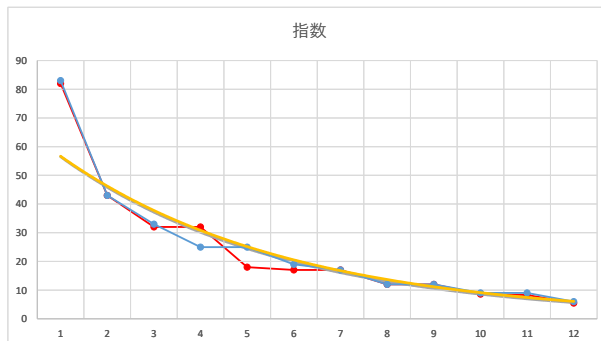

5

レース	2021020594010106	
No.	馬番	指数
1	7	83
2	8	43
3	4	33
4	5	25
5	2	25
6	10	19
7	3	17
8	12	12
9	6	12
10	9	9
11	1	9
12	11	6
13		
14		
15		
16		
17		
18		

2021.02.05 940 (浦和) 6R