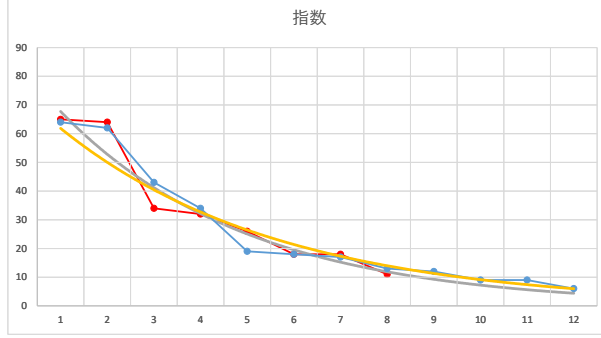

1

レース	2020112694010109	
No.	馬番	指数
1	5	64
2	1	62
3	7	43
4	6	34
5	12	19
6	4	18
7	11	17
8	8	13
9	9	12
10	3	9
11	2	9
12	10	6
13		
14		
15		
16		
17		
18		

2020.11.26 940 (浦和) 9R

10R