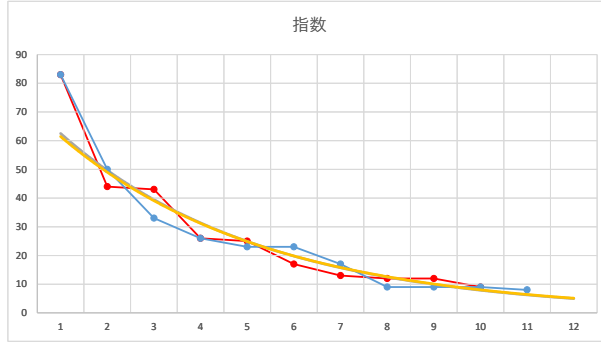

1

レース	2020042294010109	
No.	馬番	指数
1	10	83
2	11	50
3	9	33
4	8	26
5	7	23
6	5	23
7	2	17
8	1	9
9	4	9
10	3	9
11	6	8
12		
13		
14		
15		
16		
17		
18		

2020.04.22 940 (浦和) 9R

12R