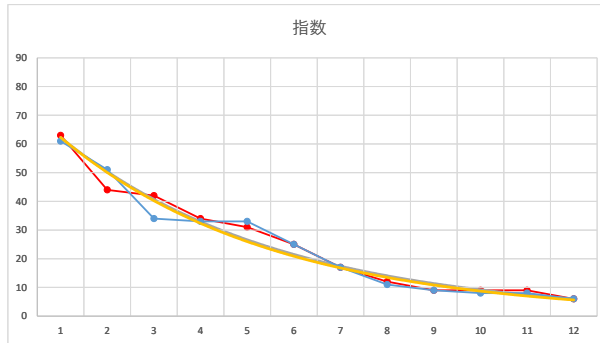

2021.07.26 940 (浦和) 12R

5R

2

レース	2021122194010101	
No.	馬番	指数
1	3	61
2	7	43
3	5	43
4	8	42
5	10	23
6	6	17
7	12	13
8	1	12
9	9	11
10	11	8.4
11	4	8.2
12	2	5.5
13		
14		
15		
16		
17		
18		

2021.12.21 940 (浦和) 1R

3

レース	2021122294010102	
No.	馬番	指数
1	10	61
2	5	51
3	7	34
4	11	33
5	12	33
6	1	25
7	4	17
8	6	11
9	2	9
10	8	8
11	3	8
12	9	6
13		
14		
15		
16		
17		
18		

2021.12.22 940 (浦和) 2R

4

レース	2020112494010102	
No.	馬番	指数
1	12	63
2	5	43
3	8	42
4	2	33
5	9	32
6	1	24
7	3	17
8	10	12
9	7	8
10	4	8
11	11	8
12	6	5
13		
14		
15		
16		
17		
18		