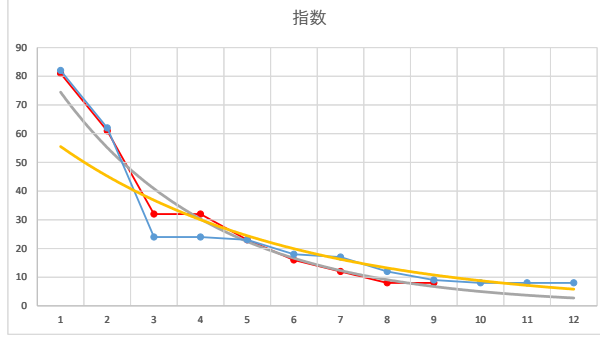

1

レース	2020032794010112	
No.	馬番	指数
1	12	82
2	1	62
3	6	24
4	5	24
5	7	23
6	9	18
7	11	17
8	4	12
9	10	9
10	8	8
11	3	8
12	2	8
13		
14		
15		
16		
17		
18		

2020.03.27 940 (浦和) 12R

6R