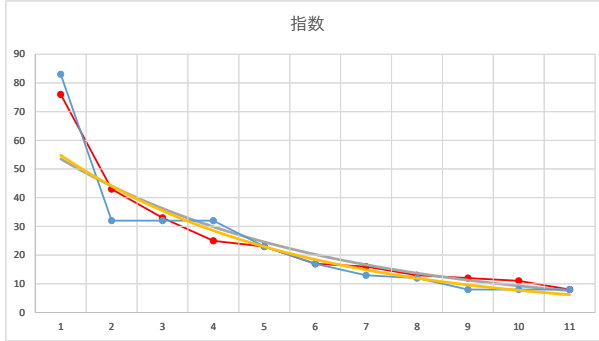

2

レース	2020062994010106	
No.	馬番	指数
1	10	83
2	3	32
3	2	32
4	9	32
5	5	23
6	7	17
7	6	13
8	11	12
9	8	8
10	4	8
11	1	8
12		
13		
14		
15		
16		
17		
18		

2020.06.29 940 (浦和) 6R