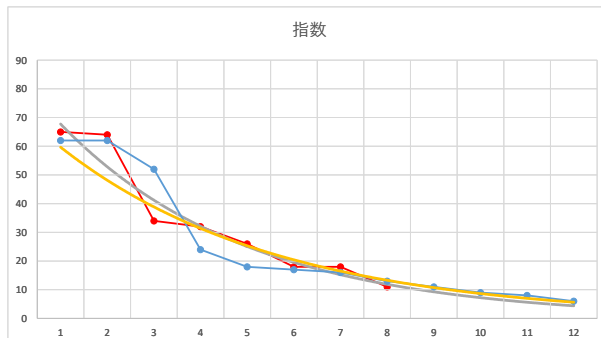

5

レース	2021033194010105	
No.	馬番	指数
1	5	62
2	4	62
3	6	52
4	1	24
5	11	18
6	9	17
7	10	16
8	12	13
9	8	11
10	2	9
11	7	8
12	3	6
13		
14		
15		
16		
17		
18		

2021.03.31 940 (浦和) 5R