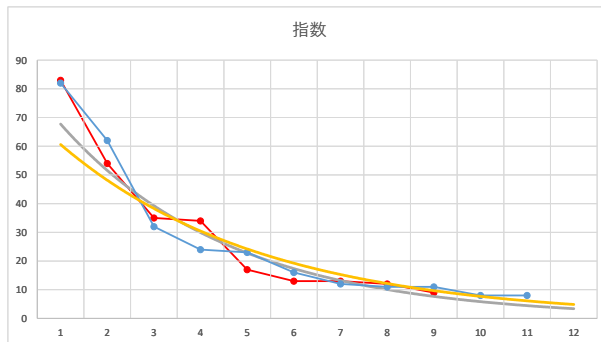

5

レース	2020081494010104	
No.	馬番	指数
1	1	82
2	6	62
3	8	32
4	5	24
5	3	23
6	9	16
7	2	12
8	4	11
9	10	11
10	7	8
11	11	8
12		
13		
14		
15		
16		
17		
18		

2020.08.14 940 (浦和) 4R