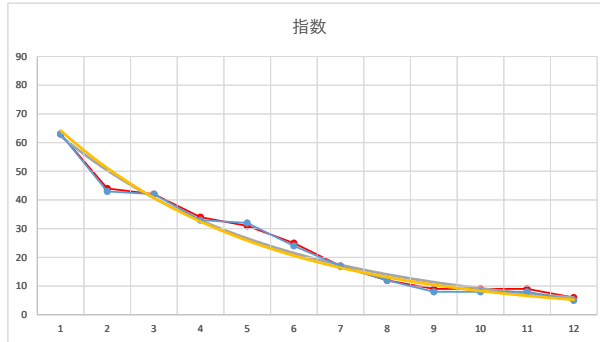

4

レース	2020112494010102	
No.	馬番	指数
1	12	63
2	5	43
3	8	42
4	2	33
5	9	32
6	1	24
7	3	17
8	10	12
9	7	8
10	4	8
11	11	8
12	6	5
13		
14		
15		
16		
17		
18		

2020.11.24 940 (浦和) 2R