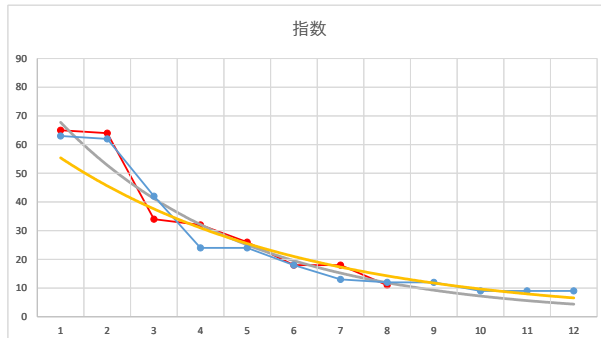

4

レース	2020122294010106	
No.	馬番	指数
1	9	63
2	3	62
3	4	42
4	10	24
5	12	24
6	6	18
7	5	13
8	1	12
9	7	12
10	2	9
11	11	9
12	8	9
13		
14		
15		
16		
17		
18		

2020.12.22 940 (浦和) 6R