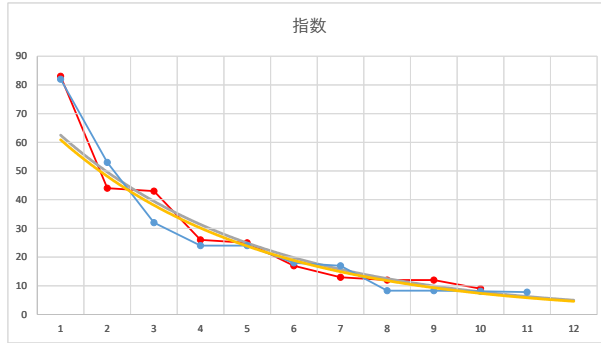

2020.04.22 940 (浦和) 9R

12R

2

レース	2020081294010101	
No.	馬番	指数
1	5	82
2	4	53
3	9	32
4	2	24
5	8	24
6	11	18
7	10	17
8	7	8.3
9	6	8.3
10	3	8.1
11	1	7.8
12		
13		
14		
15		
16		
17		
18		

2020.08.12 940 (浦和) 1R

3