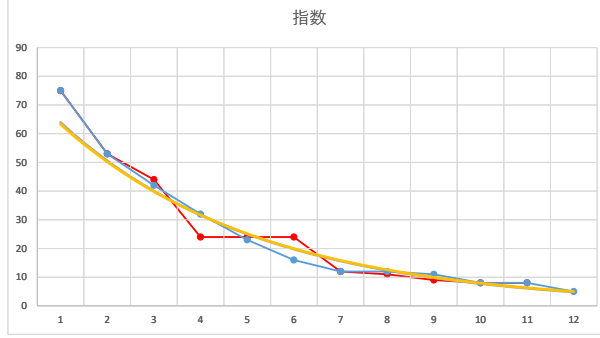

1

レース	2020092294010104	
No.	馬番	指数
1	6	75
2	8	53
3	3	42
4	4	32
5	11	23
6	12	16
7	9	12
8	7	12
9	1	11
10	5	8
11	2	8
12	10	5
13		
14		
15		
16		
17		
18		

2020.09.22 940 (浦和) 4R

3R