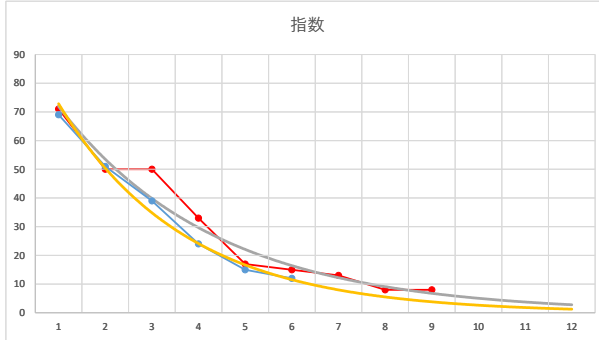

4

レース	2020092594010101	
No.	馬番	指数
1	2	69
2	4	51
3	3	39
4	1	24
5	6	15
6	5	12
7		
8		
9		
10		
11		
12		
13		
14		
15		
16		
17		
18		

2020.09.25 940 (浦和) 1R