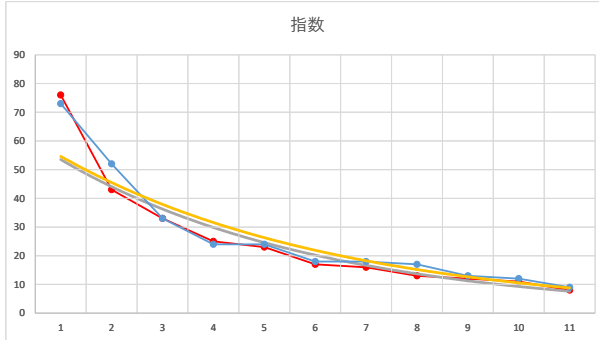

3

レース	2021102094010108	
No.	馬番	指数
1	7	73
2	4	52
3	1	33
4	2	24
5	3	24
6	6	18
7	10	18
8	9	17
9	8	13
10	5	12
11	11	9
12		
13		
14		
15		
16		
17		
18		

2021.10.20 940 (浦和) 8R