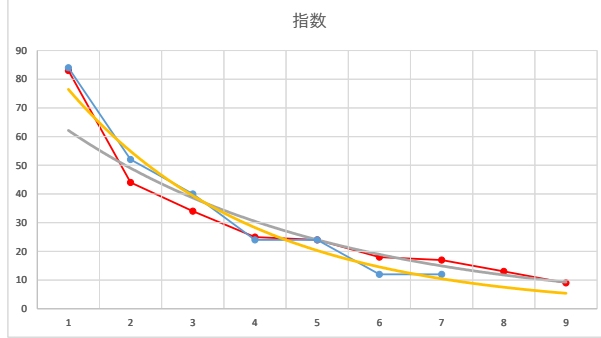

4

レース	2020092294010106	
No.	馬番	指数
1	4	84
2	1	52
3	2	40
4	5	24
5	7	24
6	6	12
7	3	12
8		
9		
10		
11		
12		
13		
14		
15		
16		
17		
18		

2020.09.22 940 (浦和) 6R