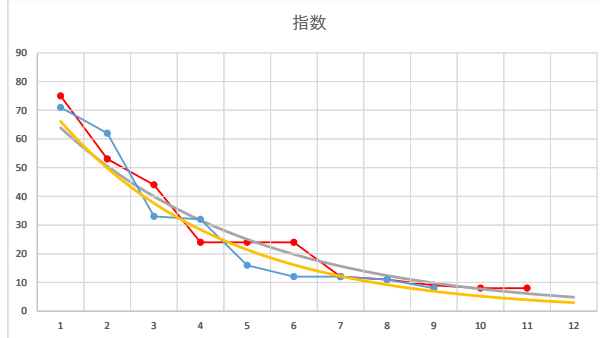

3

レース	2021102294010102	
No.	馬番	指数
1	9	71
2	8	62
3	4	33
4	6	32
5	7	16
6	3	12
7	2	12
8	5	11
9	1	8
10		
11		
12		
13		
14		
15		
16		
17		
18		

2021.10.22 940 (浦和) 2R