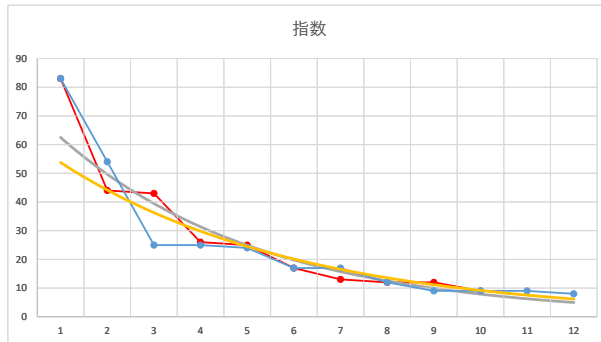

4

レース	2021112494010108	
No.	馬番	指数
1	8	83
2	9	54
3	4	25
4	11	25
5	2	24
6	3	17
7	5	17
8	12	12
9	7	9
10	1	9
11	6	9
12	10	8
13		
14		
15		
16		
17		
18		

2021.11.24 940 (浦和) 8R