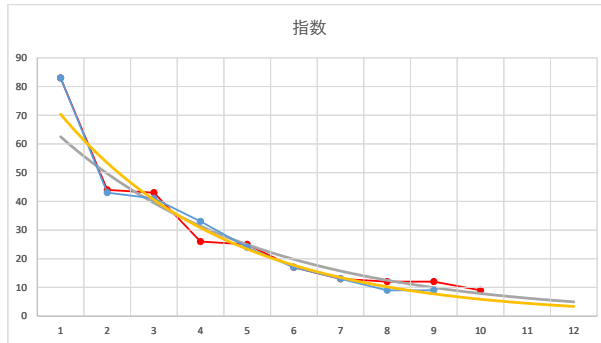

3

レース	2021060394010112	
No.	馬番	指数
1	5	83
2	9	43
3	1	41
4	8	33
5	7	24
6	4	17
7	3	13
8	6	9
9	2	9
10		
11		
12		
13		
14		
15		
16		
17		
18		

2021.06.03 940 (浦和) 12R