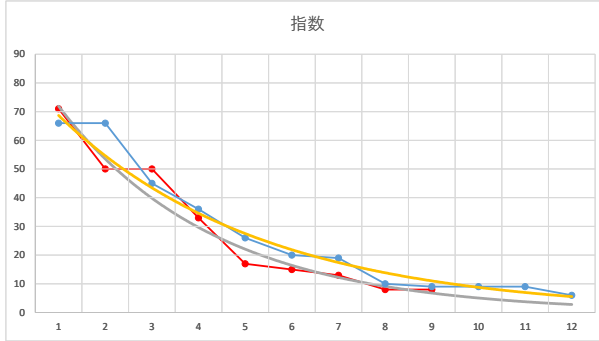

2

レース	2021122194010111	
No.	馬番	指数
1	5	66
2	3	66
3	7	45
4	8	36
5	12	26
6	10	20
7	4	19
8	6	10
9	1	9
10	9	9
11	11	9
12	2	6
13		
14		
15		
16		
17		
18		

2021.12.21 940 (浦和) 11R