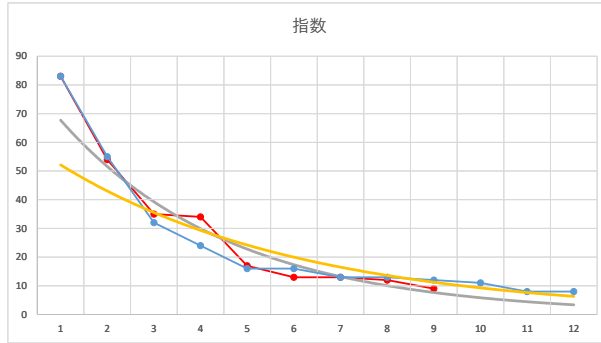

2

レース	2021101894010102	
No.	馬番	指数
1	3	83
2	4	55
3	5	32
4	1	24
5	10	16
6	9	16
7	7	13
8	2	13
9	12	12
10	6	11
11	8	8
12	11	8
13		
14		
15		
16		
17		
18		

2021.10.18 940 (浦和) 2R