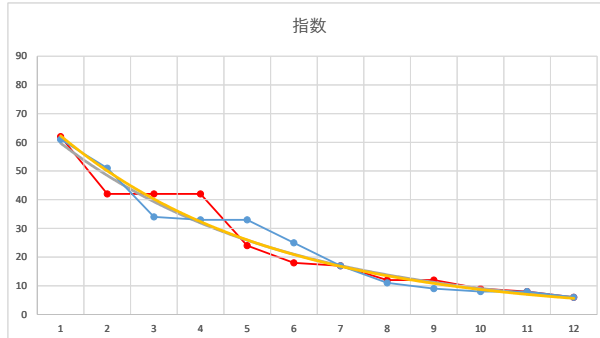

2020.11.25 940 (浦和) 11R

2R

2

レース	2021122294010102	
No.	馬番	指数
1	10	61
2	5	51
3	7	34
4	11	33
5	12	33
6	1	25
7	4	17
8	6	11
9	2	9
10	8	8
11	3	8
12	9	6
13		
14		
15		
16		
17		
18		

2021.12.22 940 (浦和) 2R

3

レース	2021053194010109	
No.	馬番	指数
1	4	63
2	2	44
3	7	43
4	5	33
5	6	33
6	12	25
7	9	13
8	8	13
9	10	12
10	3	9
11	1	9
12	11	6
13		
14		
15		
16		
17		
18		