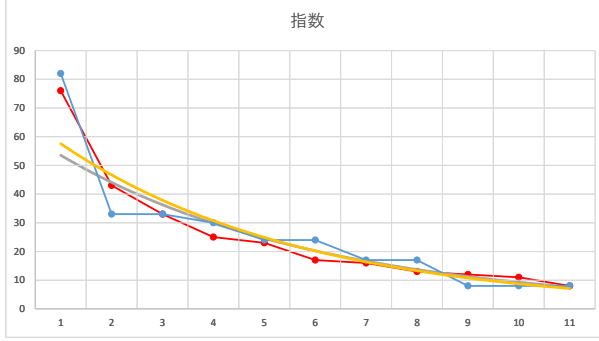

2020.07.01 940 (浦和) 10R

1

レース	2021022594010103	
No.	馬番	指数
1	4	82
2	11	33
3	7	33
4	2	30
5	10	24
6	3	24
7	9	17
8	8	17
9	5	8
10	6	8
11	1	8
12		
13		
14		
15		
16		
17		
18		

2021.02.25 940 (浦和) 3R

4R

2

レース	2020062994010106	
No.	馬番	指数
1	10	83
2	3	32
3	2	32
4	9	32
5	5	23
6	7	17
7	6	13
8	11	12
9	8	8
10	4	8
11	1	8
12		
13		
14		
15		
16		
17		
18		