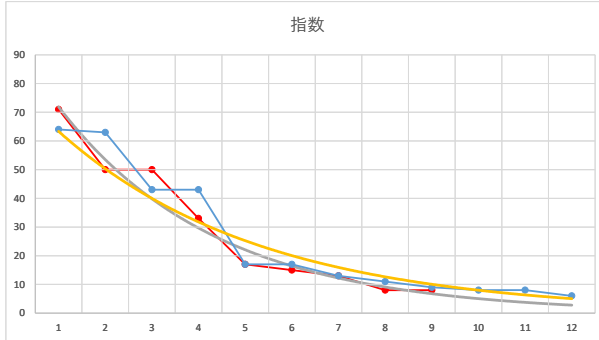

3

レース	2021010694010108	
No.	馬番	指数
1	2	64
2	6	63
3	1	43
4	10	43
5	9	17
6	7	17
7	4	13
8	11	11
9	8	9
10	3	8
11	12	8
12	5	6
13		
14		
15		
16		
17		
18		

2021.01.06 940 (浦和) 8R