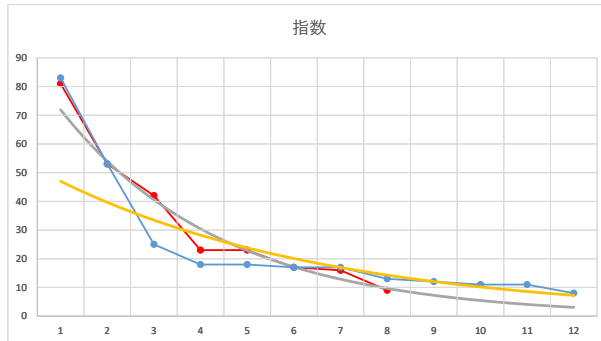

3

レース	2021051194010112	
No.	馬番	指数
1	3	83
2	12	53
3	6	25
4	1	18
5	9	18
6	10	17
7	4	17
8	5	13
9	2	12
10	11	11
11	7	11
12	8	8
13		
14		
15		
16		
17		
18		

2021.05.11 940 (浦和) 12R