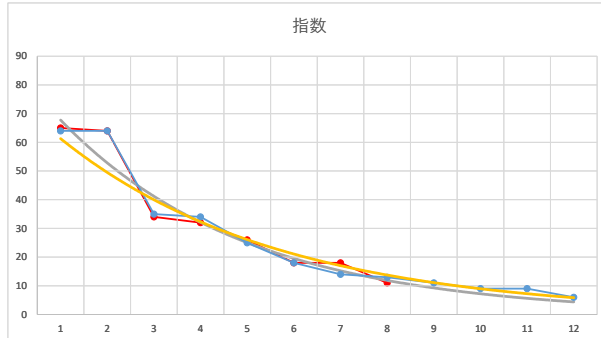

2020.11.26 940 (浦和) 9R

10R

2

レース	2020122194010110	
No.	馬番	指数
1	1	64
2	9	64
3	10	35
4	8	34
5	2	25
6	3	18
7	6	14
8	11	13
9	7	11
10	4	9
11	5	9
12	12	6
13		
14		
15		
16		
17		
18		

2020.12.21 940 (浦和) 10R

3

レース	2021010894010105	
No.	馬番	指数
1	8	63
2	10	62
3	2	43
4	3	25
5	7	24
6	6	18
7	5	17
8	11	13
9	4	12
10	9	8
11	1	8
12		
13		
14		
15		
16		
17		
18		