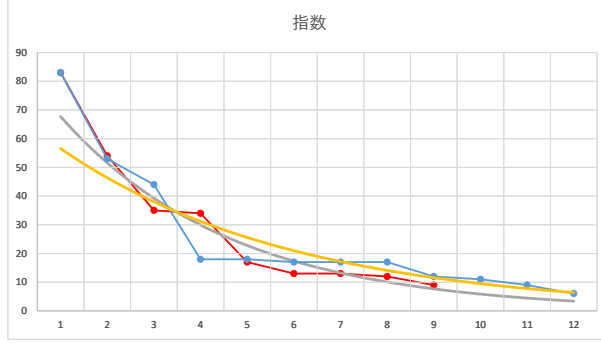

2021.08.24 940 (浦和) 2R

1

レース	2020112794010105	
No.	馬番	指数
1	3	83
2	7	53
3	9	44
4	5	18
5	4	18
6	1	17
7	2	17
8	8	17
9	12	12
10	11	11
11	10	9
12	6	6
13		
14		
15		
16		
17		
18		

2020.11.27 940 (浦和) 5R

9R

2

レース	2021101894010102	
No.	馬番	指数
1	3	83
2	4	55
3	5	32
4	1	24
5	10	16
6	9	16
7	7	13
8	2	13
9	12	12
10	6	11
11	8	8
12	11	8
13		
14		
15		
16		
17		
18		