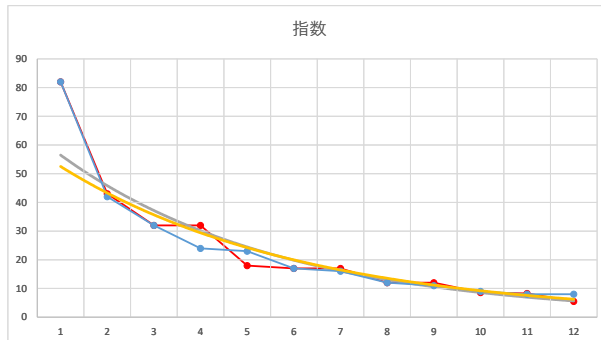

4

レース	2020072494010107	
No.	馬番	指数
1	9	82
2	1	42
3	7	32
4	4	24
5	6	23
6	8	17
7	5	16
8	12	12
9	3	11
10	11	9
11	2	8
12	10	8
13		
14		
15		
16		
17		
18		

2020.07.24 940 (浦和) 7R