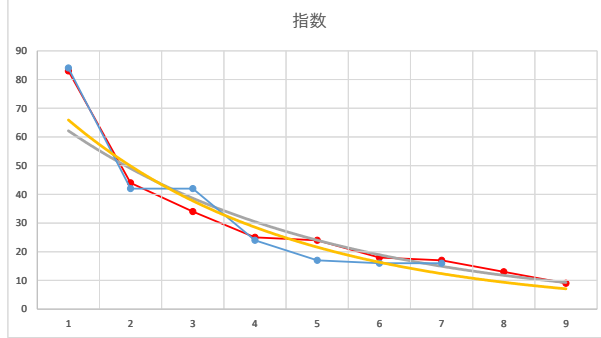

3

レース	2021072394010105	
No.	馬番	指数
1	1	84
2	4	42
3	7	42
4	3	24
5	6	17
6	2	16
7	5	16
8		
9		
10		
11		
12		
13		
14		
15		
16		
17		
18		

2021.07.23 940 (浦和) 5R