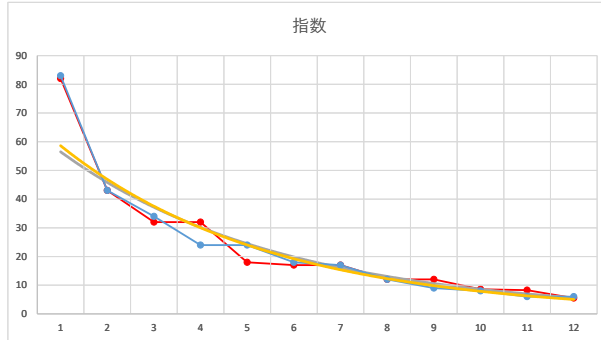

2

レース	2020021794010108	
No.	馬番	指数
1	12	83
2	3	43
3	2	34
4	6	24
5	4	24
6	8	18
7	1	17
8	10	12
9	9	9
10	5	8
11	11	6
12	7	6
13		
14		
15		
16		
17		
18		

2020.02.17 940 (浦和) 8R