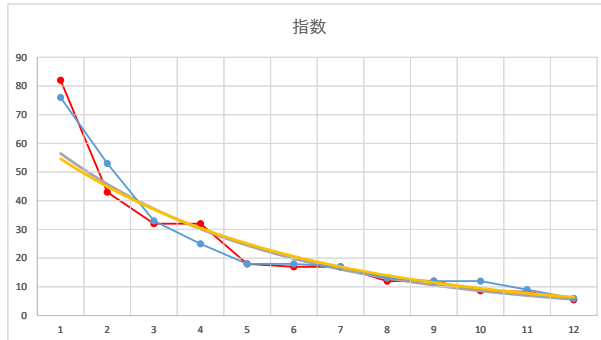

3

レース	2020052994010107	
No.	馬番	指数
1	8	76
2	6	53
3	4	33
4	3	25
5	5	18
6	10	18
7	12	17
8	7	13
9	9	12
10	1	12
11	2	9
12	11	6
13		
14		
15		
16		
17		
18		

2020.05.29 940 (浦和) 7R