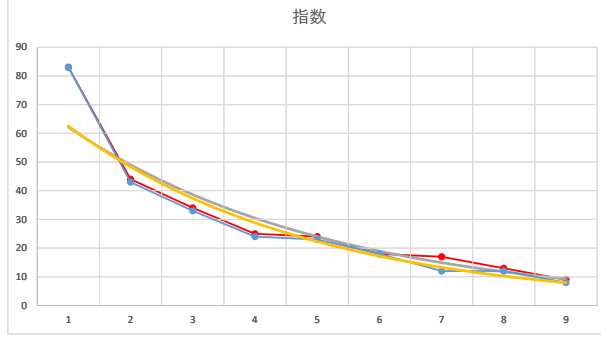

2021.05.31 940 (浦和) 1R

8R

2

レース	2021072394010104	
No.	馬番	指数
1	1	83
2	8	43
3	4	33
4	7	24
5	6	23
6	3	18
7	5	12
8	9	12
9	2	8
10		
11		
12		
13		
14		
15		
16		
17		
18		

2021.07.23 940 (浦和) 4R

3

レース	2021072394010105	
No.	馬番	指数
1	1	84
2	4	42
3	7	42
4	3	24
5	6	17
6	2	16
7	5	16
8		
9		
10		
11		
12		
13		
14		
15		
16		
17		
18		