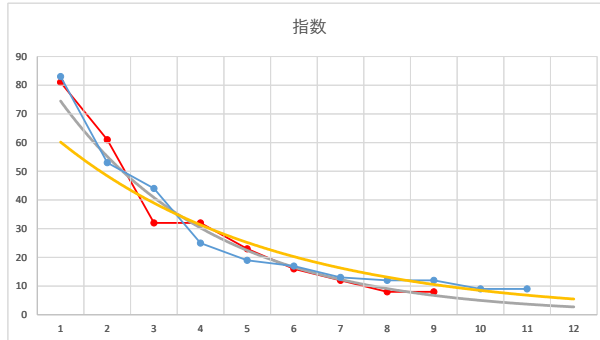

4

レース	2021072794010108	
No.	馬番	指数
1	2	83
2	3	53
3	11	44
4	10	25
5	1	19
6	9	17
7	7	13
8	4	12
9	8	12
10	5	9
11	6	9
12		
13		
14		
15		
16		
17		
18		

2021.07.27 940 (浦和) 8R