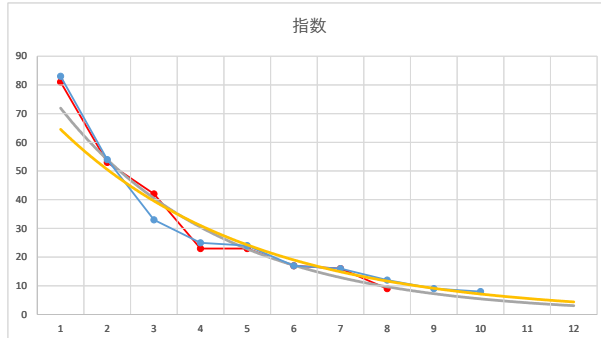

2

レース	2020072794010110	
No.	馬番	指数
1	4	83
2	1	54
3	3	33
4	9	25
5	2	24
6	5	17
7	8	16
8	6	12
9	7	9
10	10	8
11		
12		
13		
14		
15		
16		
17		
18		

2020.07.27 940 (浦和) 10R