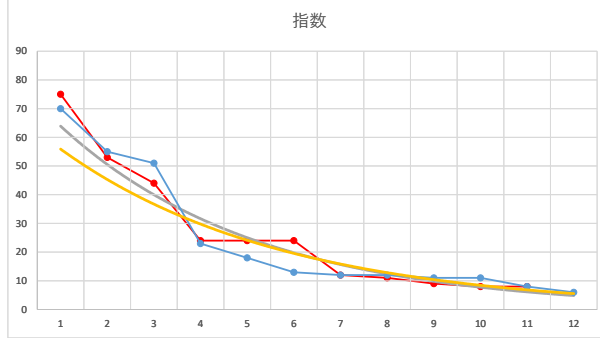

2020.09.22 940 (浦和) 4R

3R

2

レース	2020072394010104	
No.	馬番	指数
1	4	70
2	9	55
3	3	51
4	7	23
5	10	18
6	11	13
7	2	12
8	12	12
9	8	11
10	1	11
11	6	8
12	5	6
13		
14		
15		
16		
17		
18		

2020.07.23 940 (浦和) 4R

3

レース	2021102294010102	
No.	馬番	指数
1	9	71
2	8	62
3	4	33
4	6	32
5	7	16
6	3	12
7	2	12
8	5	11
9	1	8
10		
11		
12		
13		
14		
15		
16		
17		
18		