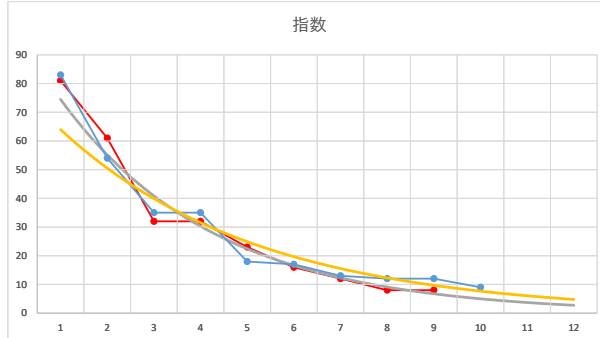

3

レース	2021102194010112	
No.	馬番	指数
1	7	83
2	3	54
3	5	35
4	6	35
5	4	18
6	1	17
7	10	13
8	2	12
9	9	12
10	8	9
11		
12		
13		
14		
15		
16		
17		
18		

2021.10.21 940 (浦和) 12R