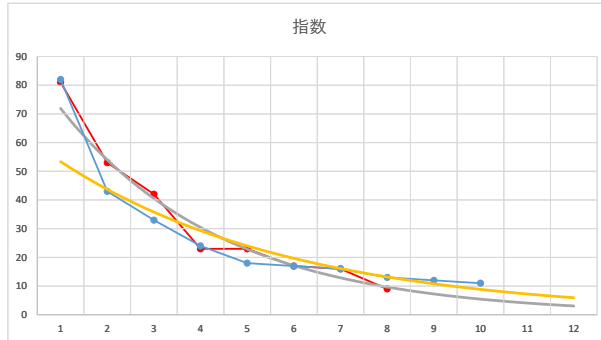

4

レース	2020052594010102	
No.	馬番	指数
1	7	82
2	3	43
3	10	33
4	8	24
5	4	18
6	5	17
7	9	16
8	2	13
9	6	12
10	1	11
11		
12		
13		
14		
15		
16		
17		
18		

2020.05.25 940 (浦和) 2R