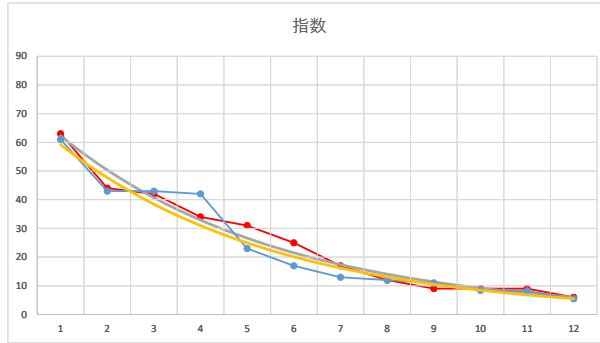

2021.07.26 940 (浦和) 12R

5R

2

レース	2021122194010101	
No.	馬番	指数
1	3	61
2	7	43
3	5	43
4	8	42
5	10	23
6	6	17
7	12	13
8	1	12
9	9	11
10	11	8.4
11	4	8.2
12	2	5.5
13		
14		
15		
16		
17		
18		

2021.12.21 940 (浦和) 1R