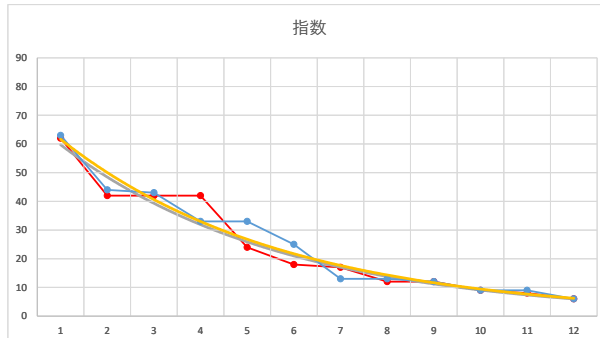

3

レース	2021053194010109	
No.	馬番	指数
1	4	63
2	2	44
3	7	43
4	5	33
5	6	33
6	12	25
7	9	13
8	8	13
9	10	12
10	3	9
11	1	9
12	11	6
13		
14		
15		
16		
17		
18		

2021.05.31 940 (浦和) 9R