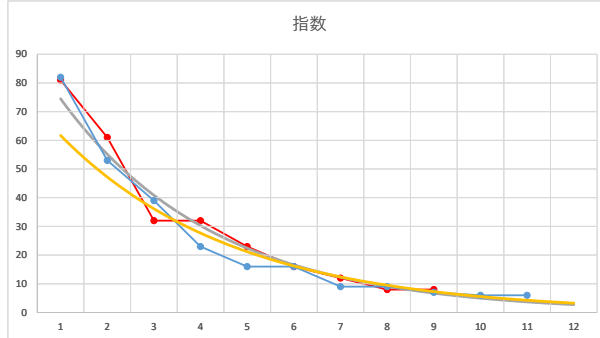

2020.03.27 940 (浦和) 12R

6R

2

レース	2020022094010106	
No.	馬番	指数
1	4	82
2	5	53
3	9	39
4	3	23
5	10	16
6	11	16
7	2	9
8	7	9
9	1	7
10	6	6
11	8	6
12		
13		
14		
15		
16		
17		
18		

2020.02.20 940 (浦和) 6R

3

レース	2021102194010112	
No.	馬番	指数
1	7	83
2	3	54
3	5	35
4	6	35
5	4	18
6	1	17
7	10	13
8	2	12
9	9	12
10	8	9
11		
12		
13		
14		
15		
16		
17		
18		