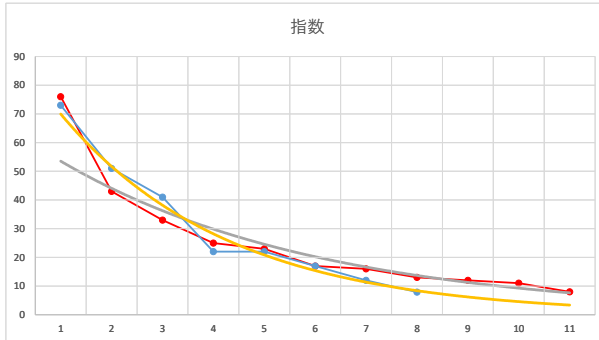

4

レース	2020072794010101	
No.	馬番	指数
1	4	73
2	2	51
3	1	41
4	5	22
5	6	22
6	3	17
7	7	12
8	8	7.9
9		
10		
11		
12		
13		
14		
15		
16		
17		
18		

2020.07.27 940 (浦和) 1R