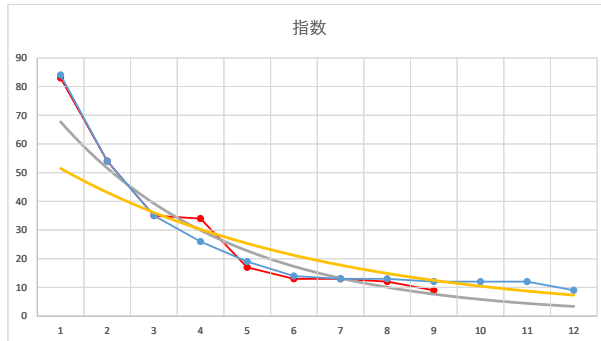

2021.08.24 940 (浦和) 2R

1

レース	2020112794010105	
No.	馬番	指数
1	3	83
2	7	53
3	9	44
4	5	18
5	4	18
6	1	17
7	2	17
8	8	17
9	12	12
10	11	11
11	10	9
12	6	6
13		
14		
15		
16		
17		
18		

2020.11.27 940 (浦和) 5R

9R

2

レース	2021101894010102	
No.	馬番	指数
1	3	83
2	4	55
3	5	32
4	1	24
5	10	16
6	9	16
7	7	13
8	2	13
9	12	12
10	6	11
11	8	8
12	11	8
13		
14		
15		
16		
17		
18		

2021.10.18 940 (浦和) 2R

3

レース	2021101994010110	
No.	馬番	指数
1	1	84
2	9	54
3	3	35
4	12	26
5	4	19
6	5	14
7	6	13
8	2	13
9	8	12
10	10	12
11	11	12
12	7	9
13		
14		
15		
16		
17		
18		

2021.10.19 940 (浦和) 10R

4

レース	2021022294010105	
No.	馬番	指数
1	8	83
2	2	54
3	7	33
4	12	18
5	9	18
6	11	17
7	1	17
8	6	13
9	10	11
10	4	9
11	5	9
12	3	8
13		
14		
15		
16		
17		
18		