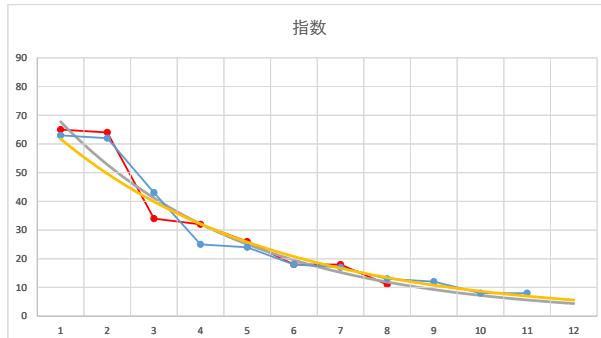

3

レース	2021010894010105	
No.	馬番	指数
1	8	63
2	10	62
3	2	43
4	3	25
5	7	24
6	6	18
7	5	17
8	11	13
9	4	12
10	9	8
11	1	8
12		
13		
14		
15		
16		
17		
18		

2021.01.08 940 (浦和) 5R