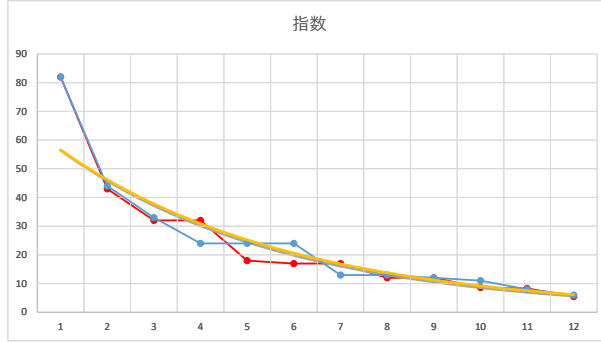

1

レース	2020052894010103	
No.	馬番	指数
1	10	82
2	8	44
3	7	33
4	6	24
5	3	24
6	4	24
7	12	13
8	2	13
9	9	12
10	11	11
11	5	8
12	1	6
13		
14		
15		
16		
17		
18		

2020.05.28 940 (浦和) 3R

1R

2

レース	2020021794010108	
No.	馬番	指数
1	12	83
2	3	43
3	2	34
4	6	24
5	4	24
6	8	18
7	1	17
8	10	12
9	9	9
10	5	8
11	11	6
12	7	6
13		
14		
15		
16		
17		
18		