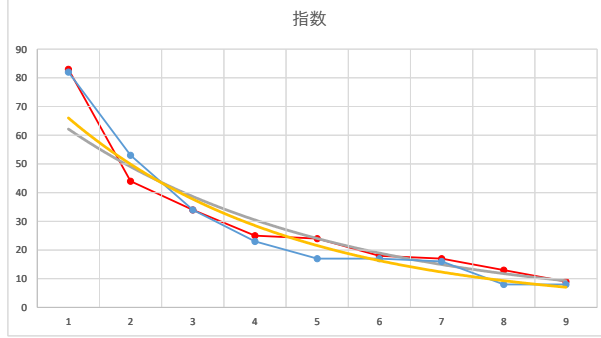

5

レース	2021082494010102	
No.	馬番	指数
1	2	82
2	9	53
3	3	34
4	7	23
5	6	17
6	1	17
7	8	16
8	4	8
9	5	8
10		
11		
12		
13		
14		
15		
16		
17		
18		

2021.08.24 940 (浦和) 2R