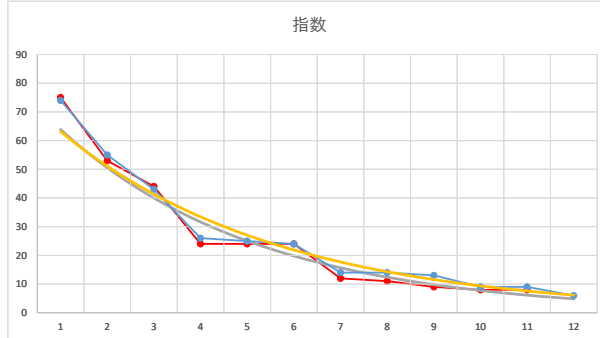

レース	2021072694010112	
No.	馬番	指数
1	5	63
2	4	44
3	3	43
4	2	33
5	9	32
6	8	25
7	1	13
8	6	12
9	7	9
10	10	8
11		
12		
13		
14		
15		
16		
17		
18		

2021.07.26 940 (浦和) 12R

1

レース	2020092294010104	
No.	馬番	指数
1	6	75
2	8	53
3	3	42
4	4	32
5	11	23
6	12	16
7	9	12
8	7	12
9	1	11
10	5	8
11	2	8
12	10	5
13		
14		
15		
16		
17		
18		

2020.09.22 940 (浦和) 4R

3R

2

レース	2020072394010104	
No.	馬番	指数
1	4	70
2	9	55
3	3	51
4	7	23
5	10	18
6	11	13
7	2	12
8	12	12
9	8	11
10	1	11
11	6	8
12	5	6
13		
14		
15		
16		
17		
18		

2020.07.23 940 (浦和) 4R

3

レース	2021102294010102	
No.	馬番	指数
1	9	71
2	8	62
3	4	33
4	6	32
5	7	16
6	3	12
7	2	12
8	5	11
9	1	8
10		
11		
12		
13		
14		
15		
16		
17		
18		

2021.10.22 940 (浦和) 2R

4

レース	2020102294010111	
No.	馬番	指数
1	10	74
2	11	55
3	6	43
4	8	26
5	1	25
6	7	24
7	2	14
8	3	14
9	4	13
10	12	9
11	5	9
12	9	6
13		
14		
15		
16		
17		
18		

2020.10.22 940 (浦和) 11R

5

レース	2020070194010110	
No.	馬番	指数
1	5	73
2	4	54
3	12	44
4	10	25
5	7	24
6	8	17
7	1	13
8	6	13
9	11	12
10	3	9
11	2	9
12	9	6
13		
14		
15		
16		
17		
18		