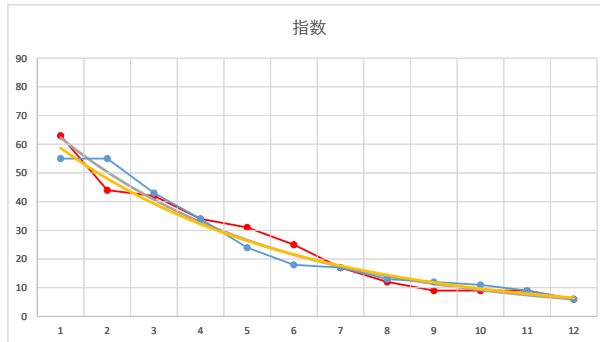

5

レース	2020112594010111	
No.	馬番	指数
1	6	55
2	9	55
3	12	43
4	11	34
5	3	24
6	5	18
7	8	17
8	4	13
9	2	12
10	1	11
11	10	9
12	7	6
13		
14		
15		
16		
17		
18		

2020.11.25 940 (浦和) 11R