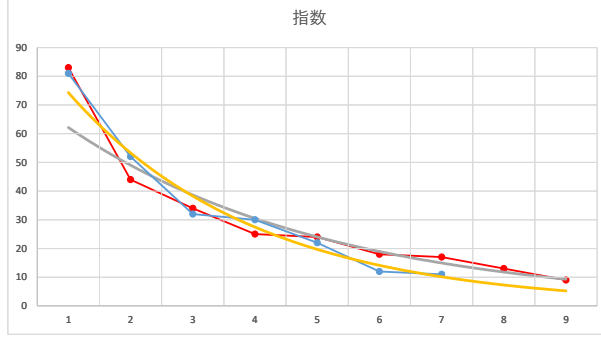

1

レース	2021053194010101	
No.	馬番	指数
1	2	81
2	4	52
3	6	32
4	7	30
5	5	22
6	1	12
7	3	11
8		
9		
10		
11		
12		
13		
14		
15		
16		
17		
18		

2021.05.31 940 (浦和) 1R

8R