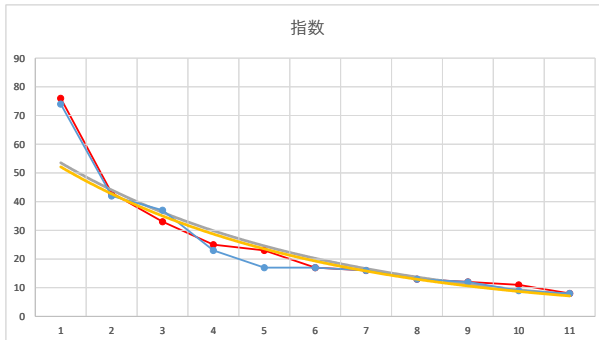

5

レース	2021020294010103	
No.	馬番	指数
1	4	74
2	8	42
3	1	37
4	7	23
5	5	17
6	10	17
7	11	16
8	9	13
9	2	12
10	6	9
11	3	8
12		
13		
14		
15		
16		
17		
18		

2021.02.02 940 (浦和) 3R