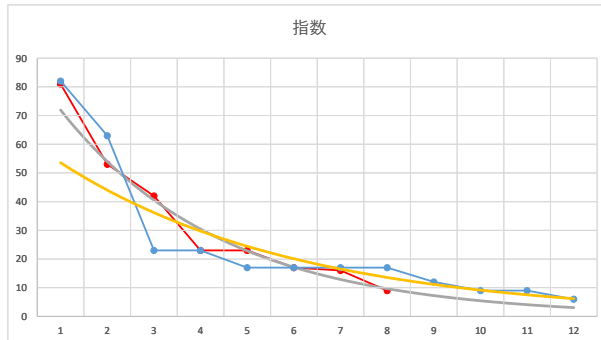

5

レース	2021020494010104	
No.	馬番	指数
1	8	82
2	3	63
3	2	23
4	9	23
5	7	17
6	1	17
7	10	17
8	12	17
9	4	12
10	5	9
11	6	9
12	11	6
13		
14		
15		
16		
17		
18		

2021.02.04 940 (浦和) 4R