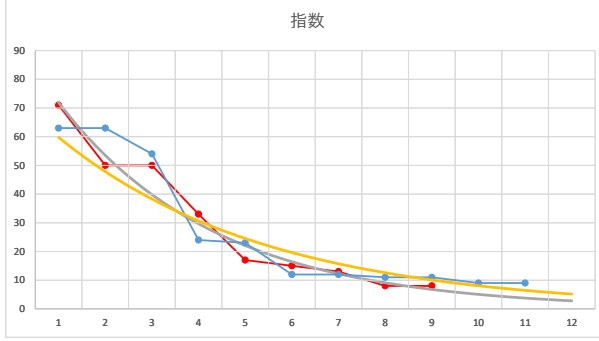

2021.01.07 940 (浦和) 10R

1

レース	2020081294010105	
No.	馬番	指数
1	2	63
2	10	63
3	7	54
4	8	24
5	3	23
6	4	12
7	5	12
8	9	11
9	6	11
10	1	9
11	11	9
12		
13		
14		
15		
16		
17		
18		

2020.08.12 940 (浦和) 5R

7R

2

レース	2021122194010111	
No.	馬番	指数
1	5	66
2	3	66
3	7	45
4	8	36
5	12	26
6	10	20
7	4	19
8	6	10
9	1	9
10	9	9
11	11	9
12	2	6
13		
14		
15		
16		
17		
18		