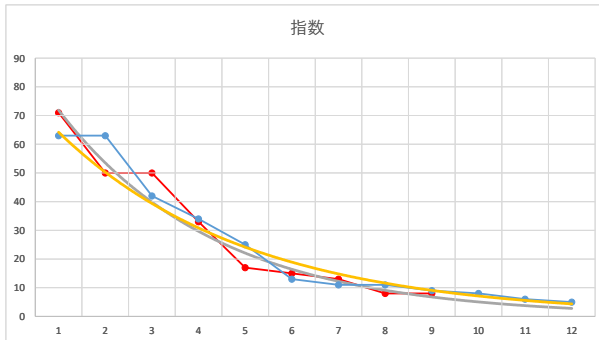

5

レース	2020022094010105	
No.	馬番	指数
1	8	63
2	10	63
3	9	42
4	4	34
5	7	25
6	6	13
7	2	11
8	11	11
9	12	9
10	3	8
11	5	6
12	1	5
13		
14		
15		
16		
17		
18		

2020.02.20 940 (浦和) 5R