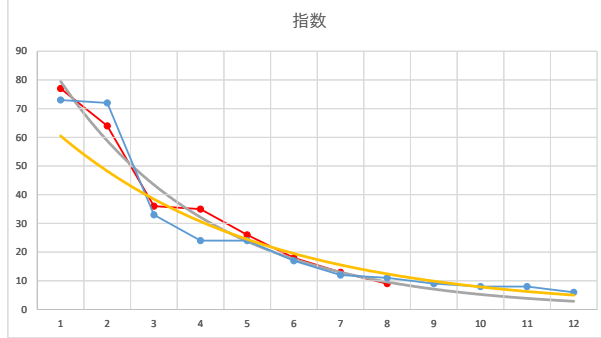

2

レース	2021010794010103	
No.	馬番	指数
1	2	73
2	11	72
3	5	33
4	8	24
5	9	24
6	6	17
7	7	12
8	10	11
9	1	9
10	4	8
11	3	8
12	12	6
13		
14		
15		
16		
17		
18		

2021.01.07 940 (浦和) 3R