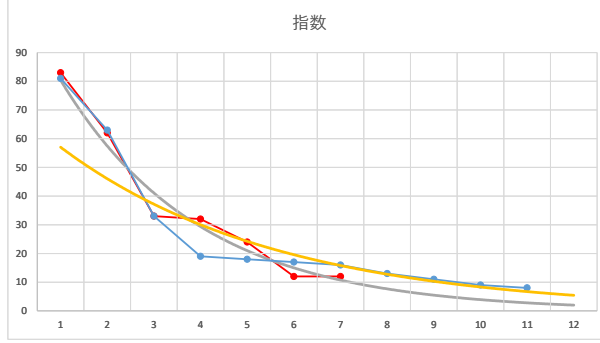

2021.08.23 940 (浦和) 4R

1

レース	2020072394010108	
No.	馬番	指数
1	4	81
2	10	63
3	2	33
4	7	19
5	6	18
6	3	17
7	1	16
8	11	13
9	5	11
10	9	9
11	8	8
12		
13		
14		
15		
16		
17		
18		

2020.07.23 940 (浦和) 8R

3R

2

レース	2020122594010106	
No.	馬番	指数
1	1	82
2	7	63
3	8	24
4	11	23
5	6	17
6	12	13
7	4	13
8	10	12
9	9	12
10	2	11
11	3	9
12	5	8
13		
14		
15		
16		
17		
18		