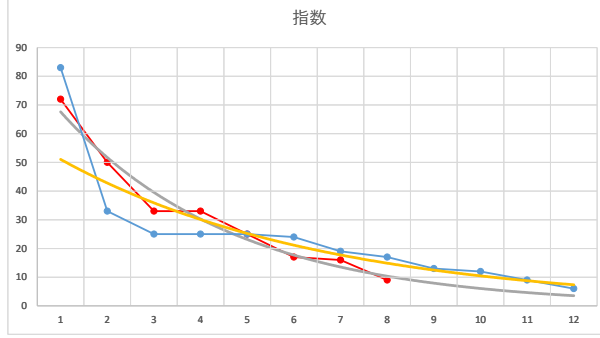

1

レース	2020112494010109	
No.	馬番	指数
1	8	83
2	2	33
3	11	25
4	7	25
5	4	25
6	3	24
7	10	19
8	9	17
9	5	13
10	1	12
11	12	9
12	6	6
13		
14		
15		
16		
17		
18		

2020.11.24 940 (浦和) 9R

12R