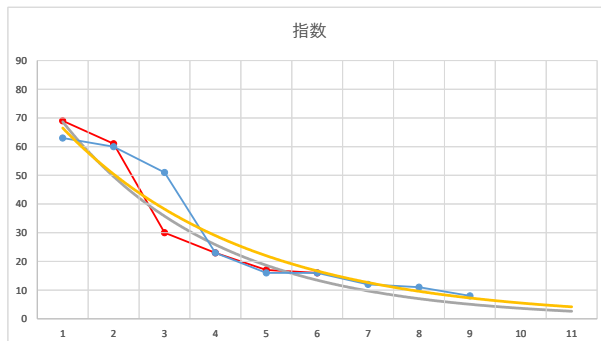

5

レース	2021092394010102	
No.	馬番	指数
1	2	63
2	6	60
3	9	51
4	8	23
5	7	16
6	5	16
7	3	12
8	4	11
9	1	8
10		
11		
12		
13		
14		
15		
16		
17		
18		

2021.09.23 940 (浦和) 2R