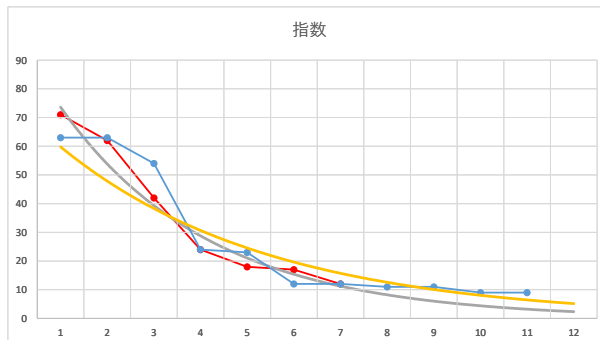

5

レース	2020081294010105	
No.	馬番	指数
1	2	63
2	10	63
3	7	54
4	8	24
5	3	23
6	4	12
7	5	12
8	9	11
9	6	11
10	1	9
11	11	9
12		
13		
14		
15		
16		
17		
18		

2020.08.12 940 (浦和) 5R