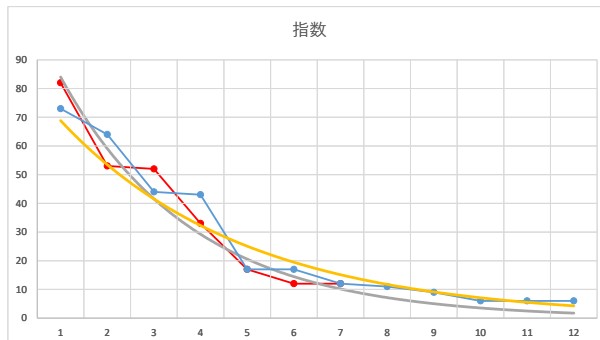

3

レース	2020021894010109	
No.	馬番	指数
1	1	73
2	10	64
3	4	44
4	2	43
5	7	17
6	6	17
7	9	12
8	3	11
9	12	9
10	5	6
11	11	6
12	8	6
13		
14		
15		
16		
17		
18		

2020.02.18 940 (浦和) 9R