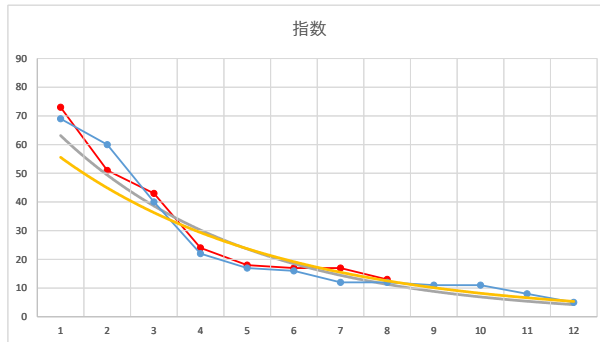

4

レース	2020092494010104	
No.	馬番	指数
1	11	69
2	8	60
3	1	40
4	12	22
5	9	17
6	3	16
7	4	12
8	7	12
9	2	11
10	6	11
11	5	8
12	10	5
13		
14		
15		
16		
17		
18		

2020.09.24 940 (浦和) 4R