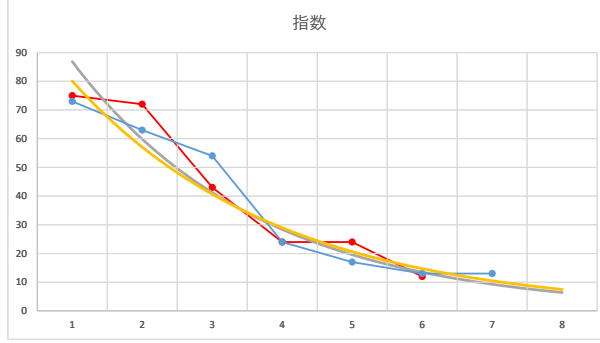

2020.08.12 940 (浦和) 5R

1

レース	2020092494010112	
No.	馬番	指数
1	1	73
2	2	63
3	4	54
4	3	24
5	5	17
6	7	13
7	6	13
8		
9		
10		
11		
12		
13		
14		
15		
16		
17		
18		

2020.09.24 940 (浦和) 12R

7R

2

レース	2021060494010102	
No.	馬番	指数
1	3	74
2	1	59
3	4	40
4	2	23
5	5	12
6		
7		
8		
9		
10		
11		
12		
13		
14		
15		
16		
17		
18		