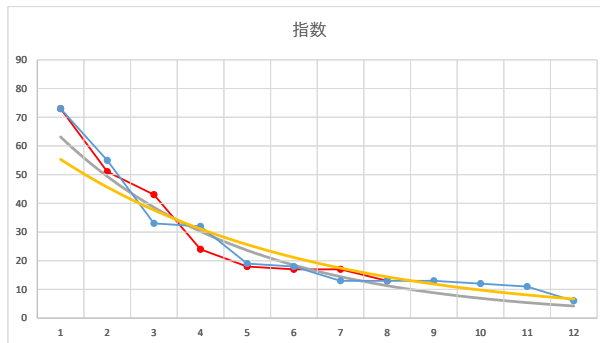

3

レース	2020052794010110	
No.	馬番	指数
1	1	73
2	5	55
3	4	33
4	11	32
5	8	19
6	3	18
7	7	13
8	6	13
9	2	13
10	9	12
11	12	11
12	10	6
13		
14		
15		
16		
17		
18		

2020.05.27 940 (浦和) 10R