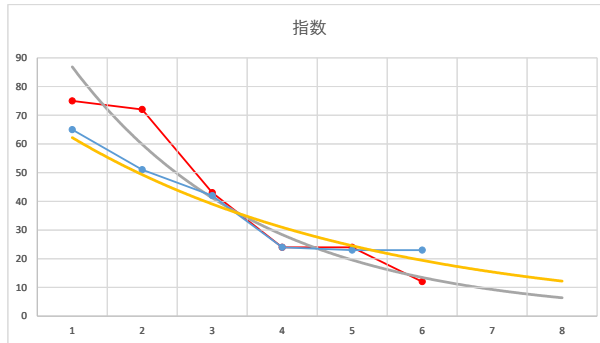

3

レース	2020081794010102	
No.	馬番	指数
1	6	65
2	2	51
3	3	42
4	1	24
5	4	23
6	5	23
7		
8		
9		
10		
11		
12		
13		
14		
15		
16		
17		
18		

2020.08.17 940 (浦和) 2R