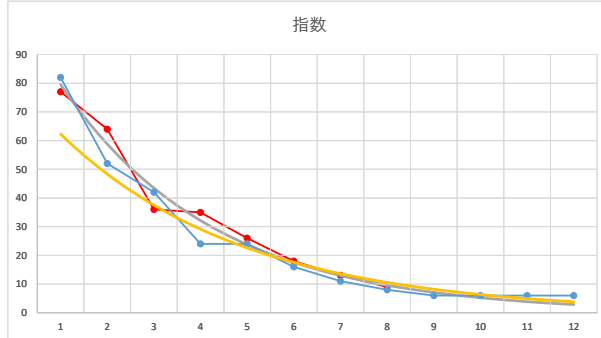

4

レース	2020011594010103	
No.	馬番	指数
1	11	82
2	5	52
3	4	42
4	12	24
5	7	24
6	1	16
7	9	11
8	2	8
9	10	6
10	3	6
11	6	6
12	8	6
13		
14		
15		
16		
17		
18		

2020.01.15 940 (浦和) 3R