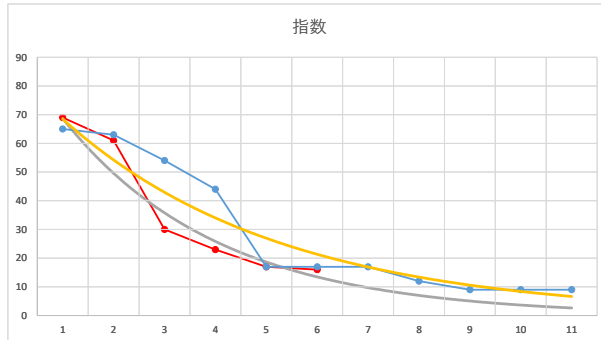

3

レース	2021072294010109	
No.	馬番	指数
1	3	65
2	1	63
3	4	54
4	9	44
5	11	17
6	10	17
7	7	17
8	5	12
9	8	9
10	2	9
11	6	9
12		
13		
14		
15		
16		
17		
18		

2021.07.22 940 (浦和) 9R