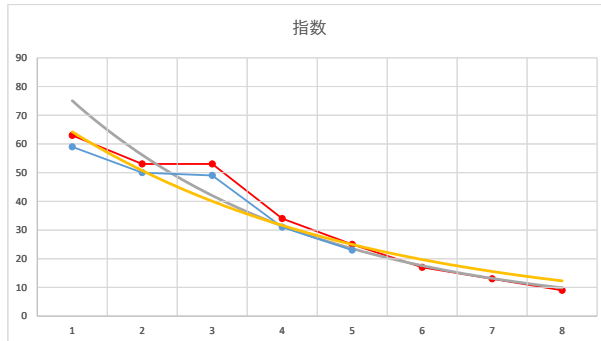

3

レース	2020052994010102	
No.	馬番	指数
1	2	59
2	5	50
3	4	49
4	3	31
5	1	23
6		
7		
8		
9		
10		
11		
12		
13		
14		
15		
16		
17		
18		

2020.05.29 940 (浦和) 2R