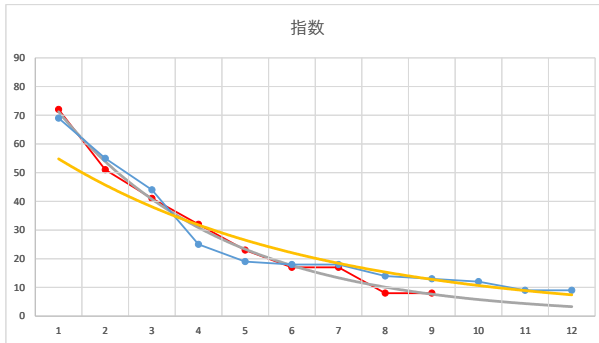

3

レース	2020052894010110	
No.	馬番	指数
1	10	69
2	6	55
3	4	44
4	3	25
5	2	19
6	1	18
7	11	18
8	7	14
9	9	13
10	8	12
11	5	9
12	12	9
13		
14		
15		
16		
17		
18		

2020.05.28 940 (浦和) 10R