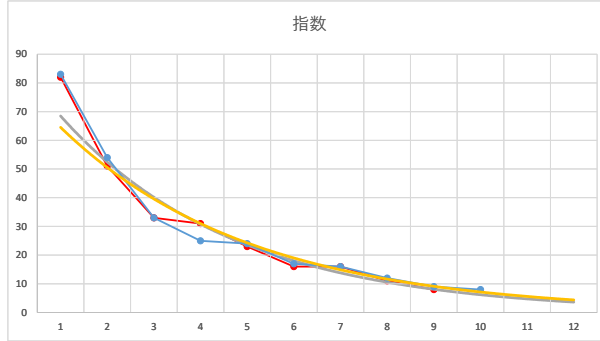

2

レース	2020072794010110	
No.	馬番	指数
1	4	83
2	1	54
3	3	33
4	9	25
5	2	24
6	5	17
7	8	16
8	6	12
9	7	9
10	10	8
11		
12		
13		
14		
15		
16		
17		
18		

2020.07.27 940 (浦和) 10R