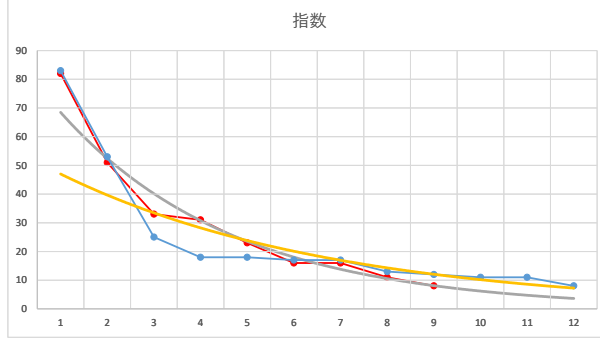

2021.06.04 940 (浦和) 4R

1

レース	2021051194010112	
No.	馬番	指数
1	3	83
2	12	53
3	6	25
4	1	18
5	9	18
6	10	17
7	4	17
8	5	13
9	2	12
10	11	11
11	7	11
12	8	8
13		
14		
15		
16		
17		
18		

2021.05.11 940 (浦和) 12R

5R

2

レース	2020072794010110	
No.	馬番	指数
1	4	83
2	1	54
3	3	33
4	9	25
5	2	24
6	5	17
7	8	16
8	6	12
9	7	9
10	10	8
11		
12		
13		
14		
15		
16		
17		
18		