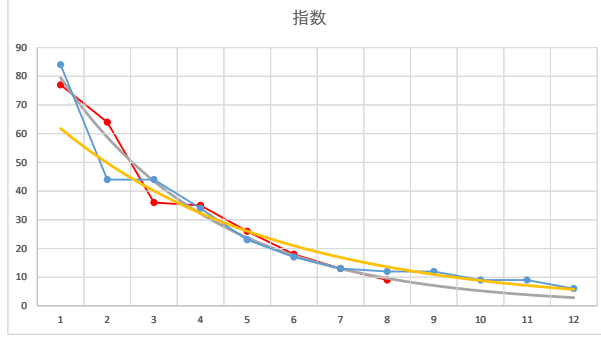

2021.07.26 940 (浦和) 2R

1

レース	2020122494010109	
No.	馬番	指数
1	11	84
2	4	44
3	10	44
4	9	34
5	7	23
6	2	17
7	3	13
8	8	12
9	5	12
10	1	9
11	12	9
12	6	6
13		
14		
15		
16		
17		
18		

2020.12.24 940 (浦和) 9R

11R

2

レース	2021010794010103	
No.	馬番	指数
1	2	73
2	11	72
3	5	33
4	8	24
5	9	24
6	6	17
7	7	12
8	10	11
9	1	9
10	4	8
11	3	8
12	12	6
13		
14		
15		
16		
17		
18		