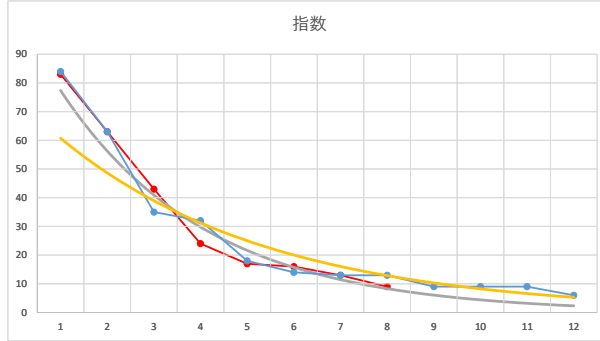

2020.01.17 940 (浦和) 9R

4R

2

レース	2021092294010112	
No.	馬番	指数
1	2	84
2	3	63
3	11	35
4	9	32
5	4	18
6	7	14
7	12	13
8	5	13
9	10	9
10	1	9
11	6	9
12	8	6
13		
14		
15		
16		
17		
18		

2021.09.22 940 (浦和) 12R

3

レース	2021053194010112	
No.	馬番	指数
1	4	83
2	1	64
3	5	34
4	6	34
5	12	17
6	8	13
7	11	13
8	10	12
9	2	12
10	3	9
11	7	9
12	9	6
13		
14		
15		
16		
17		
18		