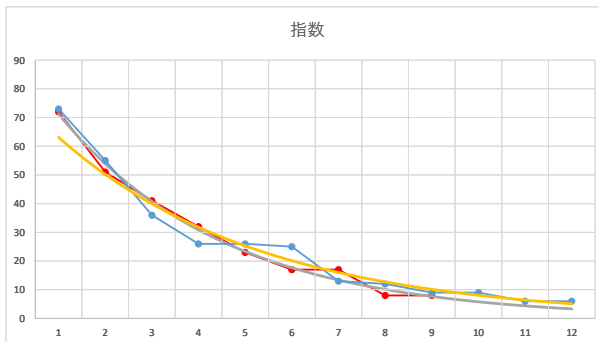

2021.10.20 940 (浦和) 3R

3

レース	2020052894010110	
No.	馬番	指数
1	10	69
2	6	55
3	4	44
4	3	25
5	2	19
6	1	18
7	11	18
8	7	14
9	9	13
10	8	12
11	5	9
12	12	9
13		
14		
15		
16		
17		
18		

2020.05.28 940 (浦和) 10R

4

レース	2021072694010111	
No.	馬番	指数
1	5	73
2	8	45
3	4	45
4	1	26
5	9	24
6	3	19
7	7	13
8	6	13
9	2	9
10	10	9
11		
12		
13		
14		
15		
16		
17		
18		

2021.07.26 940 (浦和) 11R

5

レース	2020011494010111	
No.	馬番	指数
1	3	73
2	5	55
3	9	36
4	7	26
5	10	26
6	4	25
7	1	13
8	6	12
9	11	9
10	8	9
11	2	6
12	12	6
13		
14		
15		
16		
17		
18		

2020.01.14 940 (浦和) 11R

1

レース	2021072694010105	
No.	馬番	指数
1	5	62
2	3	53
3	7	42
4	6	40
5	1	18
6	2	17
7	4	16
8		
9		
10		
11		
12		
13		
14		
15		
16		
17		
18		