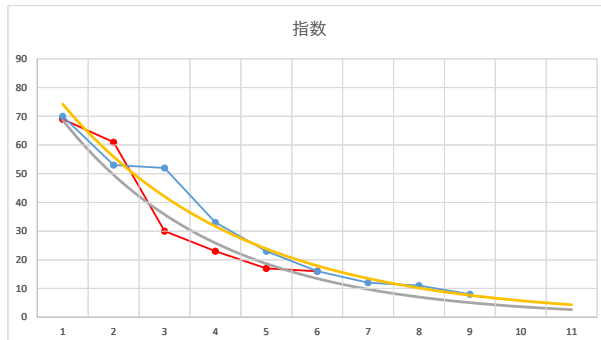

4

レース	2021020594010103	
No.	馬番	指数
1	7	70
2	2	53
3	4	52
4	6	33
5	3	23
6	1	16
7	5	12
8	9	11
9	8	8
10		
11		
12		
13		
14		
15		
16		
17		
18		

2021.02.05 940 (浦和) 3R