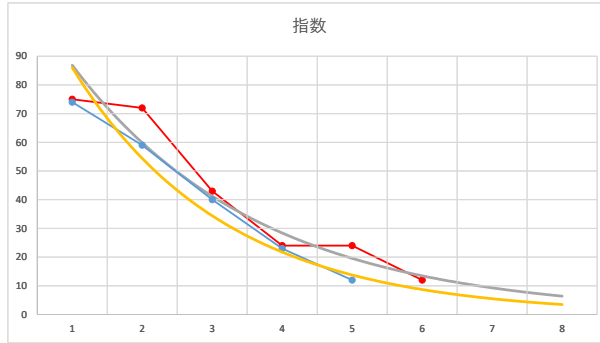

2

レース	2021060494010102	
No.	馬番	指数
1	3	74
2	1	59
3	4	40
4	2	23
5	5	12
6		
7		
8		
9		
10		
11		
12		
13		
14		
15		
16		
17		
18		

2021.06.04 940 (浦和) 2R