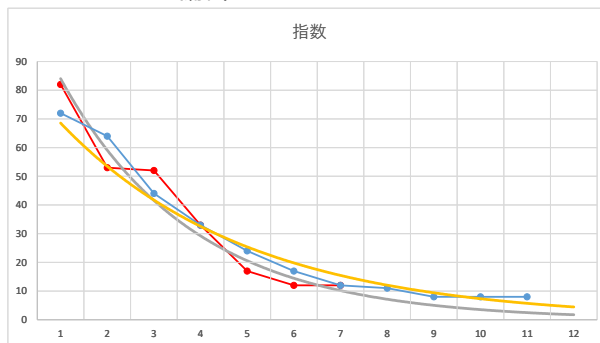

4

レース	2021020194010105	
No.	馬番	指数
1	2	72
2	1	64
3	5	44
4	4	33
5	10	24
6	9	17
7	6	12
8	7	11
9	3	8
10	11	8
11	8	8
12		
13		
14		
15		
16		
17		
18		

2021.02.01 940 (浦和) 5R