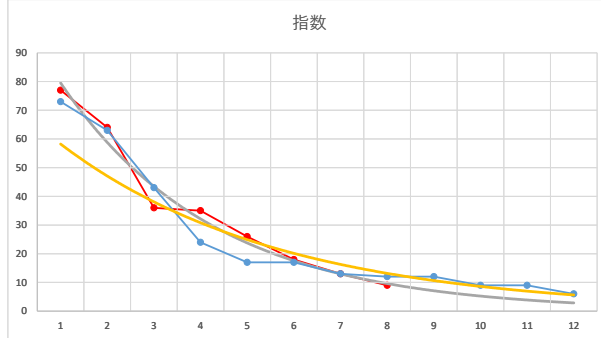

3

レース	2021040294010108	
No.	馬番	指数
1	2	73
2	7	63
3	8	43
4	12	24
5	4	17
6	6	17
7	1	13
8	11	12
9	5	12
10	9	9
11	3	9
12	10	6
13		
14		
15		
16		
17		
18		

2021.04.02 940 (浦和) 8R