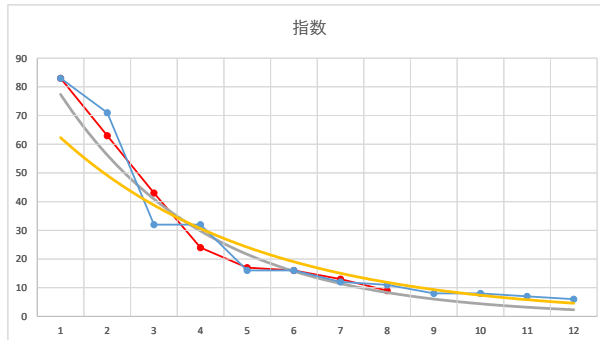

5

レース	2021060494010104	
No.	馬番	指数
1	8	83
2	6	71
3	7	32
4	2	32
5	12	16
6	1	16
7	4	12
8	11	11
9	5	8
10	9	8
11	10	7
12	3	6
13		
14		
15		
16		
17		
18		

2021.06.04 940 (浦和) 4R