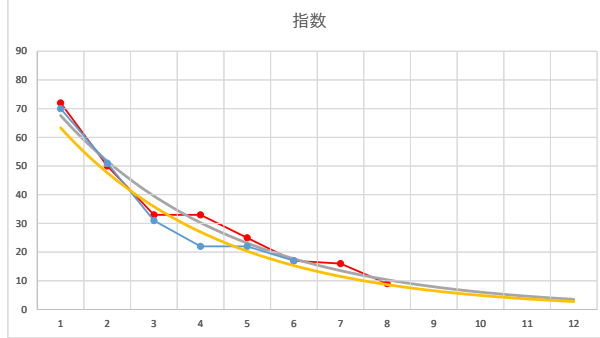

2020.11.24 940 (浦和) 9R

12R

2

レース	2020102394010102	
No.	馬番	指数
1	1	70
2	5	51
3	2	31
4	3	22
5	6	22
6	4	17
7		
8		
9		
10		
11		
12		
13		
14		
15		
16		
17		
18		

2020.10.23 940 (浦和) 2R

3

レース	2020032494010106	
No.	馬番	指数
1	8	82
2	9	34
3	10	32
4	6	31
5	3	24
6	4	23
7	5	17
8	1	13
9	7	12
10	11	9
11	2	7
12		
13		
14		
15		
16		
17		
18		