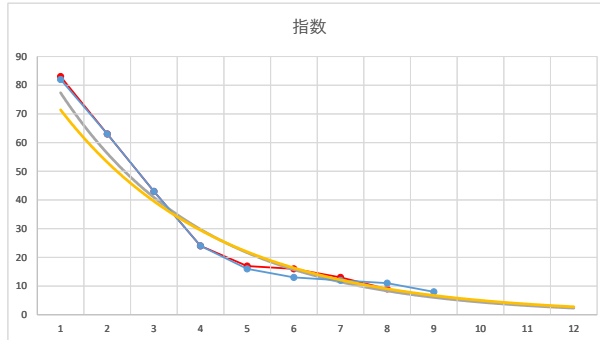

4

レース	2021092294010106	
No.	馬番	指数
1	9	82
2	7	63
3	8	43
4	1	24
5	4	16
6	5	13
7	6	12
8	3	11
9	2	8
10		
11		
12		
13		
14		
15		
16		
17		
18		

2021.09.22 940 (浦和) 6R