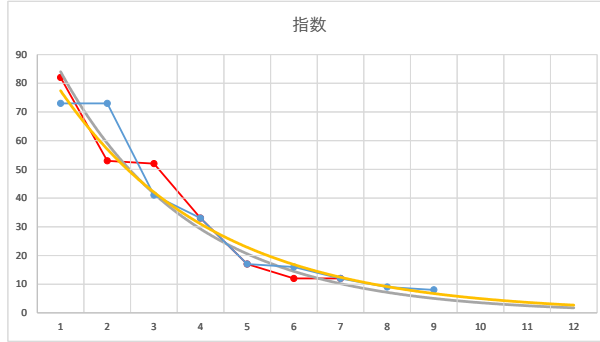

1

レース	2021072394010102	
No.	馬番	指数
1	5	73
2	7	73
3	6	41
4	4	33
5	1	17
6	2	16
7	9	12
8	3	9
9	8	8
10		
11		
12		
13		
14		
15		
16		
17		
18		

2021.07.23 940 (浦和) 2R

8R