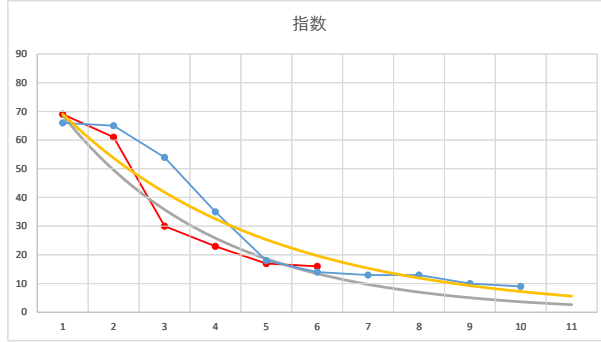

1

レース	2021082594010111	
No.	馬番	指数
1	7	66
2	9	65
3	1	54
4	2	35
5	8	18
6	4	14
7	6	13
8	3	13
9	5	10
10	10	9
11		
12		
13		
14		
15		
16		
17		
18		

2021.08.25 940 (浦和) 11R

1R

2

レース	2020112694010110	
No.	馬番	指数
1	2	67
2	5	65
3	8	56
4	7	35
5	3	26
6	9	18
7	4	14
8	11	9
9	6	9
10	1	9
11	10	9
12		
13		
14		
15		
16		
17		
18		