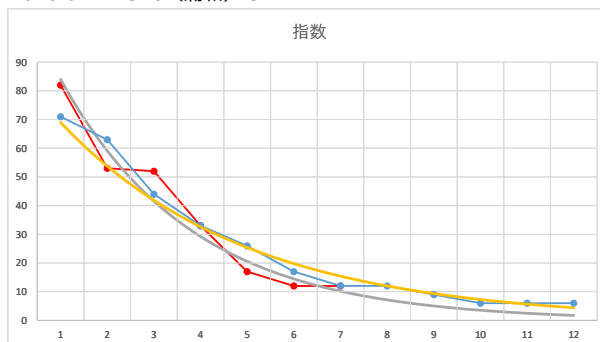

5

レース	2020011494010109	
No.	馬番	指数
1	12	71
2	9	63
3	7	44
4	1	33
5	3	26
6	8	17
7	5	12
8	10	12
9	2	9
10	11	6
11	6	6
12	4	6
13		
14		
15		
16		
17		
18		

2020.01.14 940 (浦和) 9R