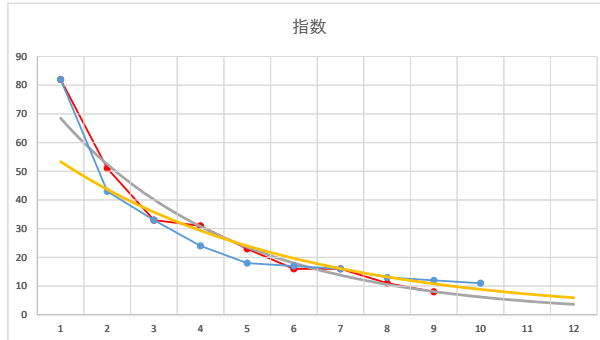

4

レース	2020052594010102	
No.	馬番	指数
1	7	82
2	3	43
3	10	33
4	8	24
5	4	18
6	5	17
7	9	16
8	2	13
9	6	12
10	1	11
11		
12		
13		
14		
15		
16		
17		
18		

2020.05.25 940 (浦和) 2R