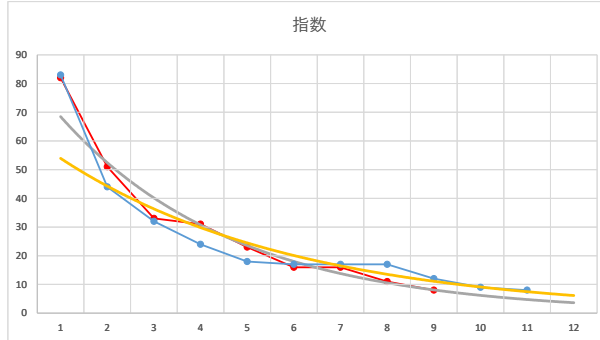

3

レース	2021060294010106	
No.	馬番	指数
1	2	83
2	1	44
3	9	32
4	11	24
5	6	18
6	5	17
7	4	17
8	10	17
9	3	12
10	8	9
11	7	8
12		
13		
14		
15		
16		
17		
18		

2021.06.02 940 (浦和) 6R