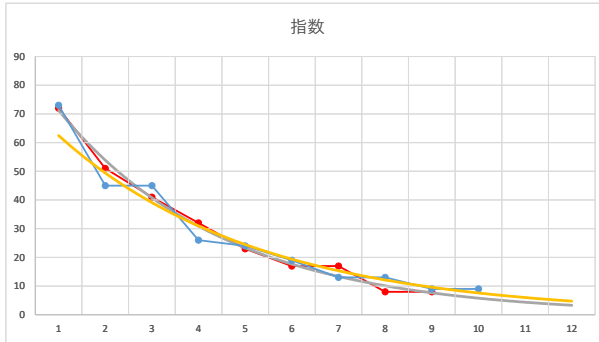

4

レース	2021072694010111	
No.	馬番	指数
1	5	73
2	8	45
3	4	45
4	1	26
5	9	24
6	3	19
7	7	13
8	6	13
9	2	9
10	10	9
11		
12		
13		
14		
15		
16		
17		
18		

2021.07.26 940 (浦和) 11R