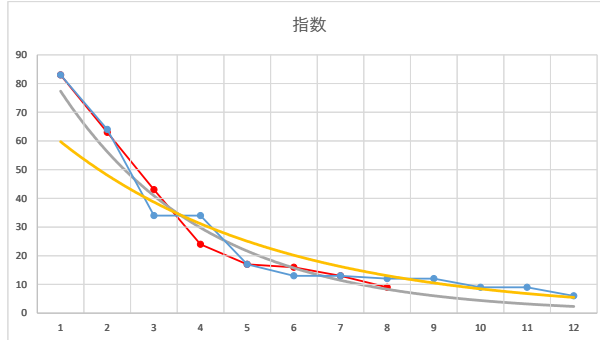

3

レース	2021053194010112	
No.	馬番	指数
1	4	83
2	1	64
3	5	34
4	6	34
5	12	17
6	8	13
7	11	13
8	10	12
9	2	12
10	3	9
11	7	9
12	9	6
13		
14		
15		
16		
17		
18		

2021.05.31 940 (浦和) 12R