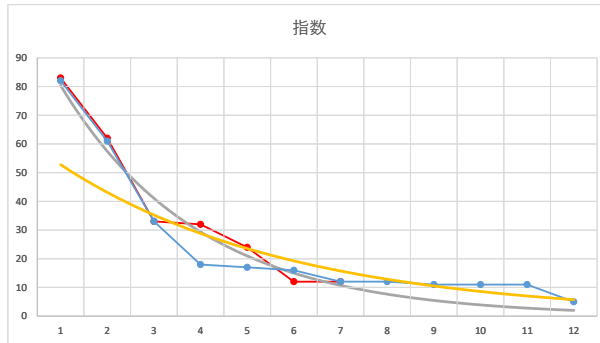

3

レース	2020122294010102	
No.	馬番	指数
1	10	82
2	7	61
3	9	33
4	1	18
5	6	17
6	5	16
7	12	12
8	3	12
9	11	11
10	8	11
11	2	11
12	4	5
13		
14		
15		
16		
17		
18		

2020.12.22 940 (浦和) 2R