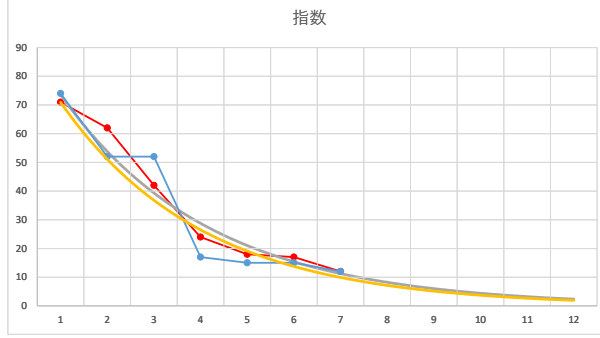

1

レース	2021070294010103	
No.	馬番	指数
1	4	74
2	1	52
3	2	52
4	3	17
5	7	15
6	6	15
7	5	12
8		
9		
10		
11		
12		
13		
14		
15		
16		
17		
18		

2021.07.02 940 (浦和) 3R

6R