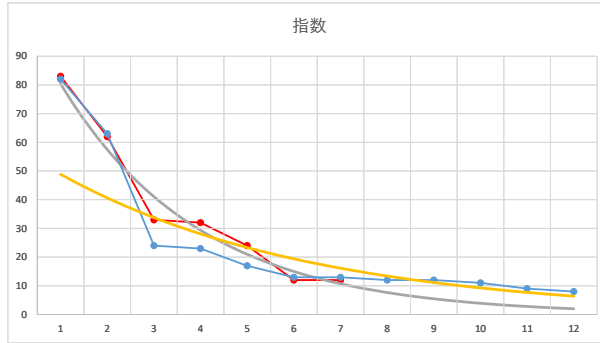

2

レース	2020122594010106	
No.	馬番	指数
1	1	82
2	7	63
3	8	24
4	11	23
5	6	17
6	12	13
7	4	13
8	10	12
9	9	12
10	2	11
11	3	9
12	5	8
13		
14		
15		
16		
17		
18		

2020.12.25 940 (浦和) 6R