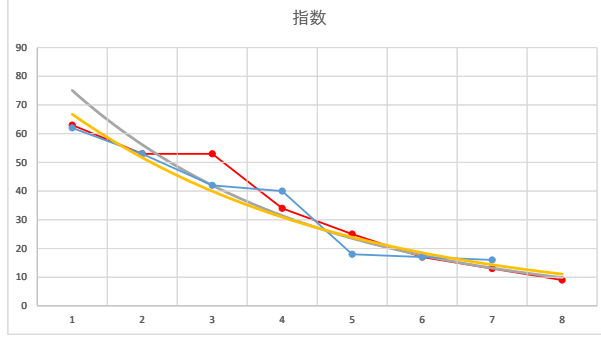

2021.07.26 940 (浦和) 11R

5

レース	2020011494010111	
No.	馬番	指数
1	3	73
2	5	55
3	9	36
4	7	26
5	10	26
6	4	25
7	1	13
8	6	12
9	11	9
10	8	9
11	2	6
12	12	6
13		
14		
15		
16		
17		
18		

2020.01.14 940 (浦和) 11R

1

レース	2021072694010105	
No.	馬番	指数
1	5	62
2	3	53
3	7	42
4	6	40
5	1	18
6	2	17
7	4	16
8		
9		
10		
11		
12		
13		
14		
15		
16		
17		
18		

2021.07.26 940 (浦和) 5R

10R

2

レース	2021072394010111	
No.	馬番	指数
1	5	65
2	2	64
3	6	53
4	8	36
5	7	35
6	3	19
7	4	14
8	1	9
9		
10		
11		
12		
13		
14		
15		
16		
17		
18		

2021.07.23 940 (浦和) 11R

3

レース	2020052994010102	
No.	馬番	指数
1	2	59
2	5	50
3	4	49
4	3	31
5	1	23
6		
7		
8		
9		
10		
11		
12		
13		
14		
15		
16		
17		
18		