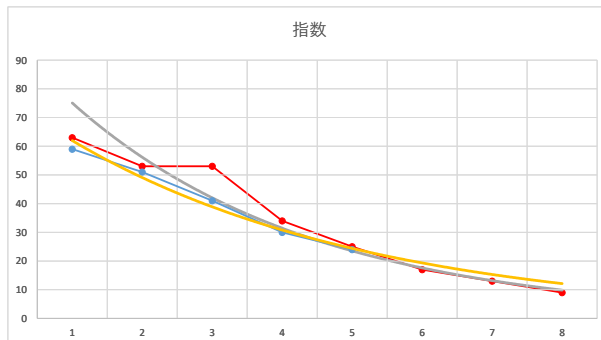

2020.05.29 940 (浦和) 2R

4

レース	2021072694010106	
No.	馬番	指数
1	6	62
2	4	54
3	7	52
4	3	25
5	2	24
6	1	17
7	5	13
8		
9		
10		
11		
12		
13		
14		
15		
16		
17		
18		

2021.07.26 940 (浦和) 6R

5

レース	2021072694010102	
No.	馬番	指数
1	4	59
2	3	51
3	2	41
4	5	30
5	1	24
6		
7		
8		
9		
10		
11		
12		
13		
14		
15		
16		
17		
18		

2021.07.26 940 (浦和) 2R

1

レース	2020122494010109	
No.	馬番	指数
1	11	84
2	4	44
3	10	44
4	9	34
5	7	23
6	2	17
7	3	13
8	8	12
9	5	12
10	1	9
11	12	9
12	6	6
13		
14		
15		
16		
17		
18		

2020.12.24 940 (浦和) 9R

11R

2

レース	2021010794010103	
No.	馬番	指数
1	2	73
2	11	72
3	5	33
4	8	24
5	9	24
6	6	17
7	7	12
8	10	11
9	1	9
10	4	8
11	3	8
12	12	6
13		
14		
15		
16		
17		
18		