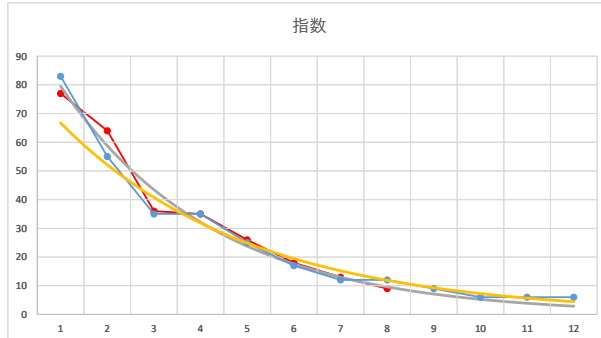

5

レース	2020011594010112	
No.	馬番	指数
1	7	83
2	11	55
3	3	35
4	8	35
5	4	25
6	10	17
7	1	12
8	9	12
9	12	9
10	2	6
11	5	6
12	6	6
13		
14		
15		
16		
17		
18		

2020.01.15 940 (浦和) 12R