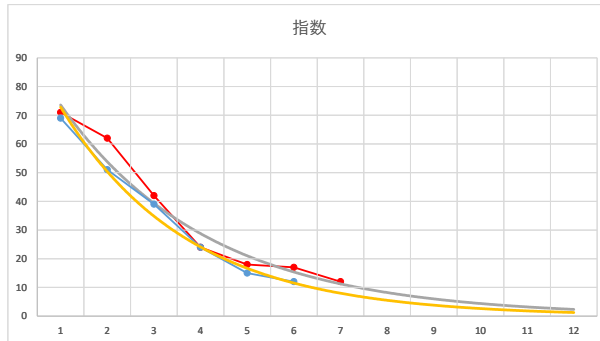

3

レース	2020092594010101	
No.	馬番	指数
1	2	69
2	4	51
3	3	39
4	1	24
5	6	15
6	5	12
7		
8		
9		
10		
11		
12		
13		
14		
15		
16		
17		
18		

2020.09.25 940 (浦和) 1R