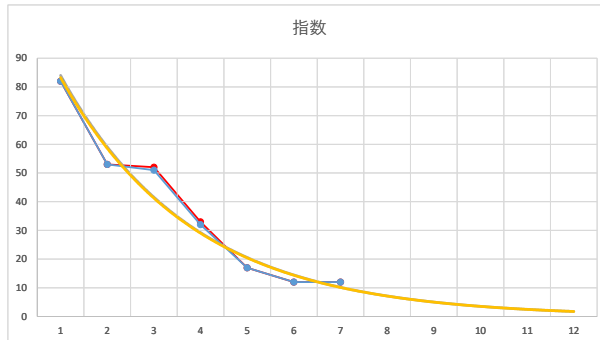

2021.07.23 940 (浦和) 2R

8R

2

レース	2021072294010103	
No.	馬番	指数
1	1	82
2	7	53
3	3	51
4	2	32
5	6	17
6	5	12
7	4	12
8		
9		
10		
11		
12		
13		
14		
15		
16		
17		
18		

2021.07.22 940 (浦和) 3R

3

レース	2020021894010109	
No.	馬番	指数
1	1	73
2	10	64
3	4	44
4	2	43
5	7	17
6	6	17
7	9	12
8	3	11
9	12	9
10	5	6
11	11	6
12	8	6
13		
14		
15		
16		
17		
18		