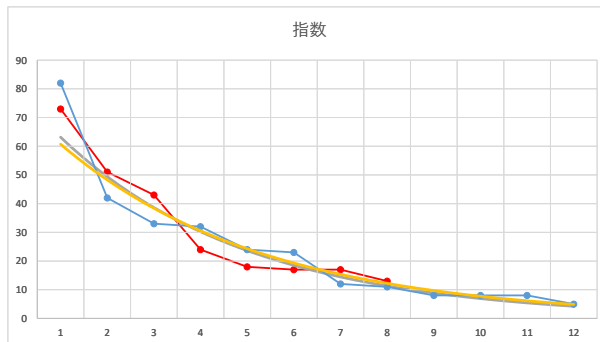

5

レース	2021082394010104	
No.	馬番	指数
1	10	82
2	6	42
3	8	33
4	5	32
5	9	24
6	3	23
7	2	12
8	7	11
9	1	8
10	4	8
11	11	8
12	12	5
13		
14		
15		
16		
17		
18		

2021.08.23 940 (浦和) 4R