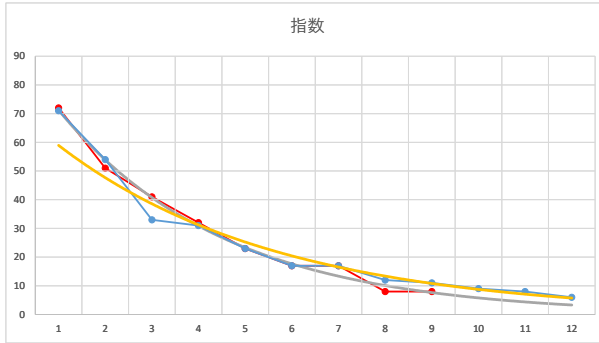

2

レース	2021102094010103	
No.	馬番	指数
1	10	71
2	2	54
3	1	33
4	8	31
5	11	23
6	9	17
7	12	17
8	3	12
9	4	11
10	5	9
11	7	8
12	6	6
13		
14		
15		
16		
17		
18		

2021.10.20 940 (浦和) 3R