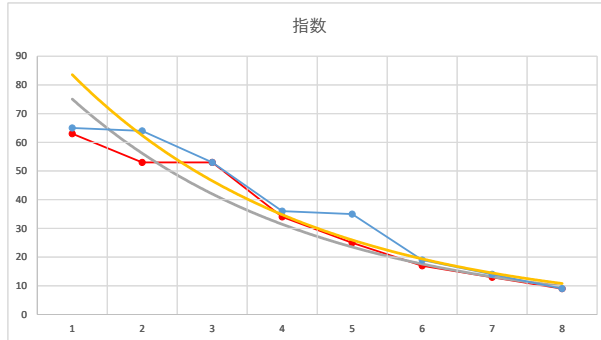

2021.07.26 940 (浦和) 5R

10R

2

レース	2021072394010111	
No.	馬番	指数
1	5	65
2	2	64
3	6	53
4	8	36
5	7	35
6	3	19
7	4	14
8	1	9
9		
10		
11		
12		
13		
14		
15		
16		
17		
18		

2021.07.23 940 (浦和) 11R

3

レース	2020052994010102	
No.	馬番	指数
1	2	59
2	5	50
3	4	49
4	3	31
5	1	23
6		
7		
8		
9		
10		
11		
12		
13		
14		
15		
16		
17		
18		