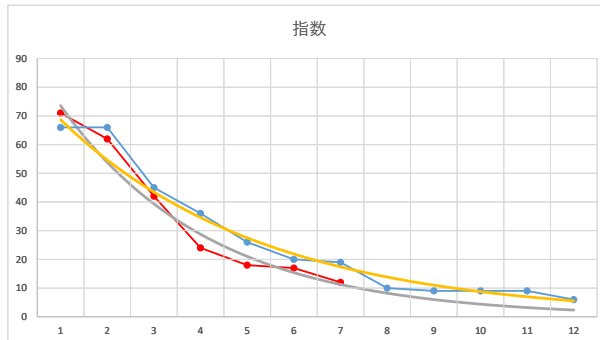

4

レース	2021122194010111	
No.	馬番	指数
1	5	66
2	3	66
3	7	45
4	8	36
5	12	26
6	10	20
7	4	19
8	6	10
9	1	9
10	9	9
11	11	9
12	2	6
13		
14		
15		
16		
17		
18		

2021.12.21 940 (浦和) 11R