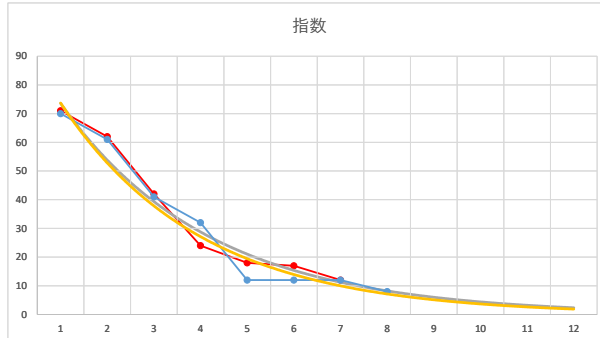

2021.07.02 940 (浦和) 3R

6R

2

レース	2021010894010103	
No.	馬番	指数
1	5	70
2	3	61
3	7	41
4	4	32
5	1	12
6	6	12
7	2	12
8	8	8
9		
10		
11		
12		
13		
14		
15		
16		
17		
18		

2021.01.08 940 (浦和) 3R

3

レース	2020092594010101	
No.	馬番	指数
1	2	69
2	4	51
3	3	39
4	1	24
5	6	15
6	5	12
7		
8		
9		
10		
11		
12		
13		
14		
15		
16		
17		
18		