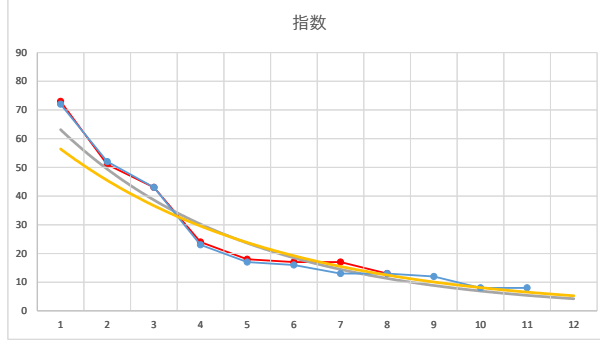

1

レース	2020081794010104	
No.	馬番	指数
1	4	72
2	1	52
3	9	43
4	7	23
5	8	17
6	10	16
7	5	13
8	3	13
9	2	12
10	11	8
11	6	8
12		
13		
14		
15		
16		
17		
18		

2020.08.17 940 (浦和) 4R

2R