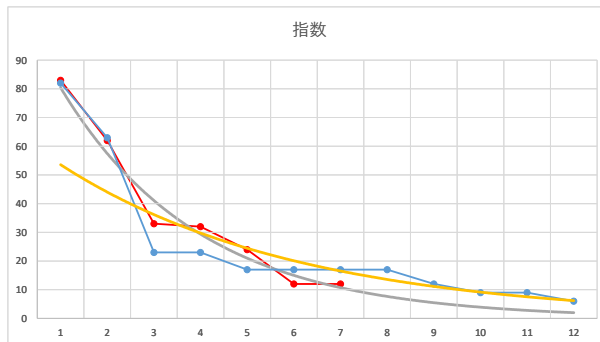

5

レース	2021020494010104	
No.	馬番	指数
1	8	82
2	3	63
3	2	23
4	9	23
5	7	17
6	1	17
7	10	17
8	12	17
9	4	12
10	5	9
11	6	9
12	11	6
13		
14		
15		
16		
17		
18		

2021.02.04 940 (浦和) 4R