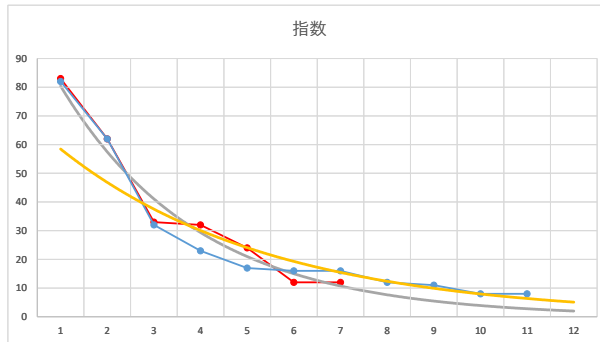

4

レース	2020032694010102	
No.	馬番	指数
1	11	82
2	9	62
3	8	32
4	5	23
5	3	17
6	6	16
7	1	16
8	10	12
9	7	11
10	2	8
11	4	8
12		
13		
14		
15		
16		
17		
18		

2020.03.26 940 (浦和) 2R