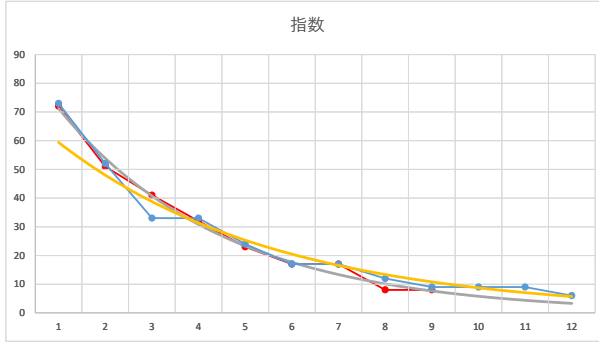

2020.01.14 940 (浦和) 9R

1

レース	2020052594010110	
No.	馬番	指数
1	7	73
2	1	52
3	9	33
4	10	33
5	4	24
6	11	17
7	12	17
8	5	12
9	8	9
10	2	9
11	3	9
12	6	6
13		
14		
15		
16		
17		
18		

2020.05.25 940 (浦和) 10R

9R

2

レース	2021102094010103	
No.	馬番	指数
1	10	71
2	2	54
3	1	33
4	8	31
5	11	23
6	9	17
7	12	17
8	3	12
9	4	11
10	5	9
11	7	8
12	6	6
13		
14		
15		
16		
17		
18		