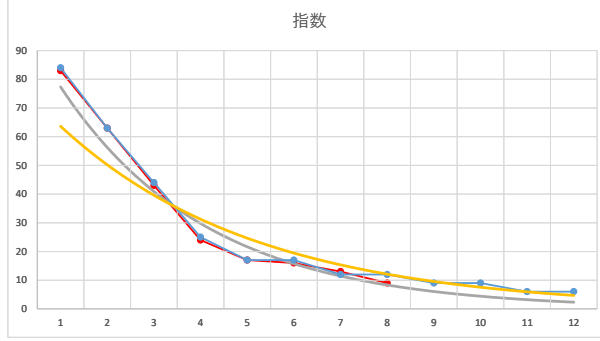

1

レース	2020011794010109	
No.	馬番	指数
1	8	84
2	3	63
3	12	44
4	4	25
5	1	17
6	7	17
7	5	12
8	6	12
9	10	9
10	9	9
11	11	6
12	2	6
13		
14		
15		
16		
17		
18		

2020.01.17 940 (浦和) 9R

4R