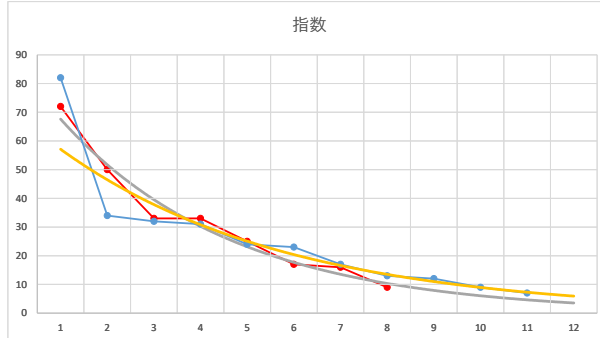

3

レース	2020032494010106	
No.	馬番	指数
1	8	82
2	9	34
3	10	32
4	6	31
5	3	24
6	4	23
7	5	17
8	1	13
9	7	12
10	11	9
11	2	7
12		
13		
14		
15		
16		
17		
18		

2020.03.24 940 (浦和) 6R