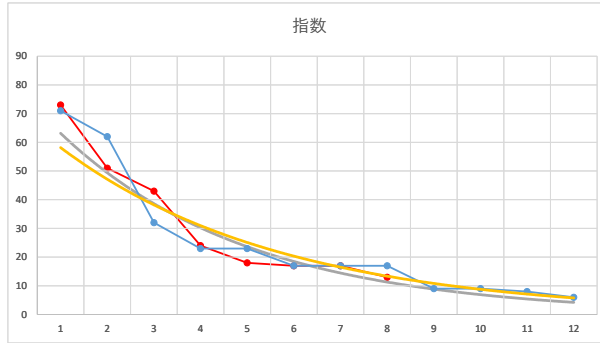

2020.08.17 940 (浦和) 4R

2R

2

レース	2021112394010102	
No.	馬番	指数
1	8	71
2	4	62
3	9	32
4	11	23
5	12	23
6	2	17
7	5	17
8	10	17
9	3	9
10	6	9
11	7	8
12	1	6
13		
14		
15		
16		
17		
18		

2021.11.23 940 (浦和) 2R

3

レース	2020052794010110	
No.	馬番	指数
1	1	73
2	5	55
3	4	33
4	11	32
5	8	19
6	3	18
7	7	13
8	6	13
9	2	13
10	9	12
11	12	11
12	10	6
13		
14		
15		
16		
17		
18		