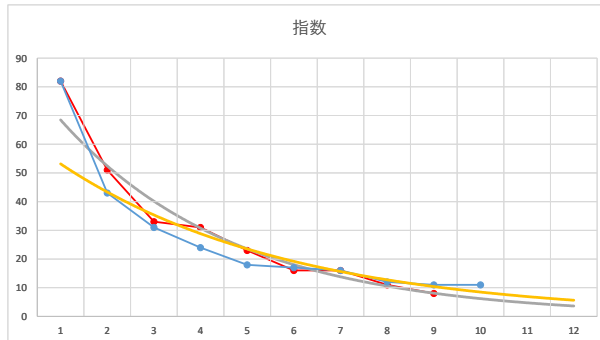

5

レース	2021072294010102	
No.	馬番	指数
1	3	82
2	9	43
3	4	31
4	6	24
5	1	18
6	7	17
7	10	16
8	2	12
9	5	11
10	8	11
11		
12		
13		
14		
15		
16		
17		
18		

2021.07.22 940 (浦和) 2R