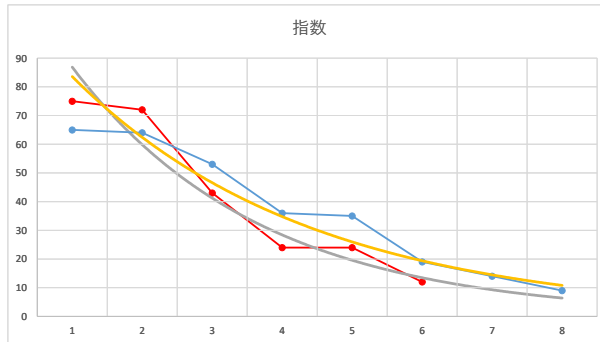

5

レース	2021072394010111	
No.	馬番	指数
1	5	65
2	2	64
3	6	53
4	8	36
5	7	35
6	3	19
7	4	14
8	1	9
9		
10		
11		
12		
13		
14		
15		
16		
17		
18		

2021.07.23 940 (浦和) 11R