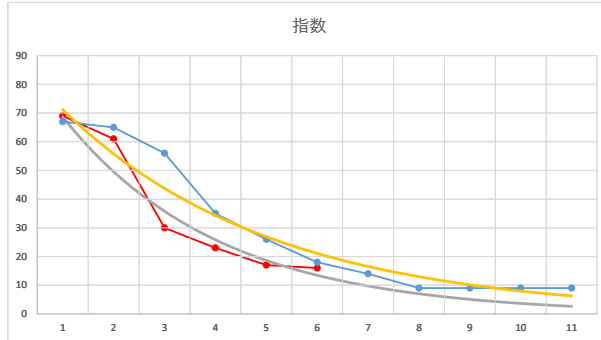

2

レース	2020112694010110	
No.	馬番	指数
1	2	67
2	5	65
3	8	56
4	7	35
5	3	26
6	9	18
7	4	14
8	11	9
9	6	9
10	1	9
11	10	9
12		
13		
14		
15		
16		
17		
18		

2020.11.26 940 (浦和) 10R