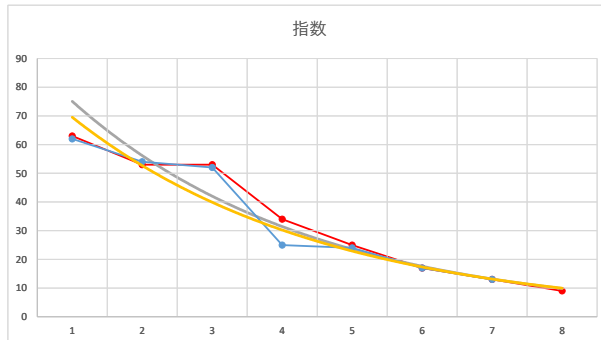

4

レース	2021072694010106	
No.	馬番	指数
1	6	62
2	4	54
3	7	52
4	3	25
5	2	24
6	1	17
7	5	13
8		
9		
10		
11		
12		
13		
14		
15		
16		
17		
18		

2021.07.26 940 (浦和) 6R