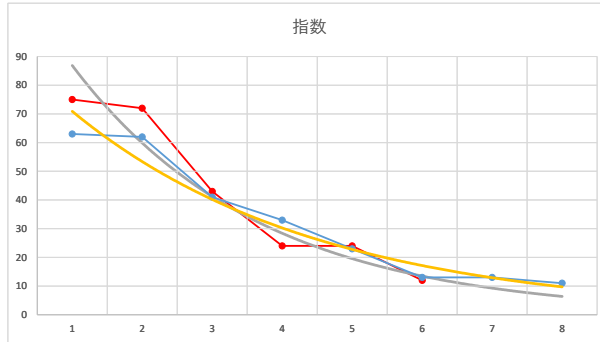

4

レース	2020070294010104	
No.	馬番	指数
1	7	63
2	5	62
3	4	41
4	3	33
5	1	23
6	8	13
7	2	13
8	6	11
9		
10		
11		
12		
13		
14		
15		
16		
17		
18		

2020.07.02 940 (浦和) 4R