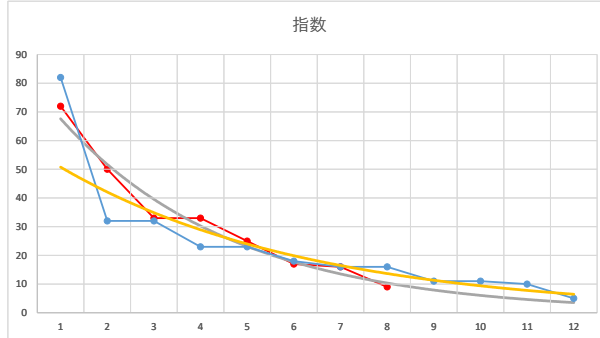

4

レース	2020112594010104	
No.	馬番	指数
1	12	82
2	7	32
3	10	32
4	11	23
5	6	23
6	2	18
7	3	16
8	4	16
9	8	11
10	1	11
11	5	10
12	9	5
13		
14		
15		
16		
17		
18		

2020.11.25 940 (浦和) 4R