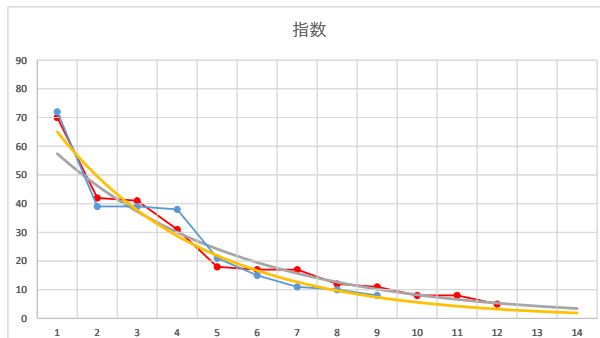

3

レース	2020051491010109	
No.	馬番	指数
1	7	72
2	5	42
3	12	41
4	6	25
5	8	25
6	9	23
7	3	13
8	11	12
9	13	12
10	1	11
11	10	11
12	2	6
13	4	5
14		
15		
16		
17		
18		

2020.05.14 910 (川崎) 9R

4

レース	2021061691010102	
No.	馬番	指数
1	10	72
2	3	43
3	7	33
4	11	32
5	5	24
6	2	23
7	1	17
8	8	11
9	9	8
10	4	8
11	6	8
12		
13		
14		
15		
16		
17		
18		

2021.06.16 910 (川崎) 2R

5

レース	2020101491010102	
No.	馬番	指数
1	3	72
2	6	39
3	4	39
4	9	38
5	7	21
6	5	15
7	2	11
8	8	10
9	1	8
10		
11		
12		
13		
14		
15		
16		
17		
18		

2020.10.14 910 (川崎) 2R

1

レース	2021042191010112		
No.	馬番	指数	
1	2	63	
2	8	62	
3	12	42	
4	4	32	
5	3	25	
6	5	17	
7	13	17	
8	10	9	
9	6	9	
10	1	8	
11	7	8	
12	9	6	
13	11	6	
14	14	5	
15			
16			
17			
18			