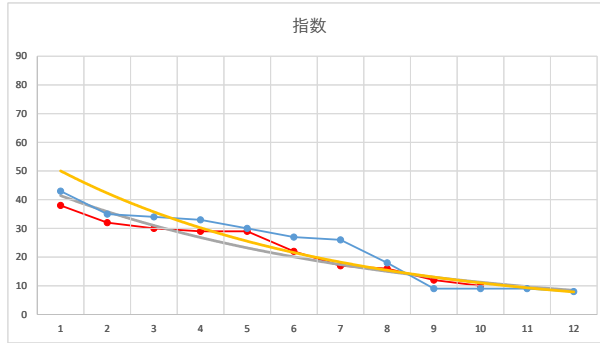

2021.01.25 910 (川崎) 4R

3R

2

レース	2021042391010111	
No.	馬番	指数
1	12	43
2	10	35
3	3	34
4	11	33
5	1	30
6	8	27
7	4	26
8	7	18
9	5	9
10	6	9
11	9	9
12	2	8
13		
14		
15		
16		
17		
18		

2021.04.23 910 (川崎) 11R

3

レース	2021030191010104	
No.	馬番	指数
1	5	43
2	8	40
3	1	33
4	3	32
5	7	32
6	10	32
7	6	17
8	11	16
9	4	12
10	2	8
11	9	8
12		
13		
14		
15		
16		
17		
18		