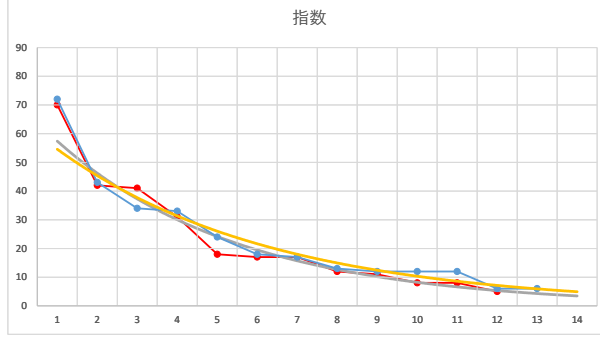

1

レース	2020121691010104	
No.	馬番	指数
1	6	72
2	8	43
3	1	34
4	7	33
5	2	24
6	13	18
7	4	17
8	3	13
9	12	12
10	11	12
11	10	12
12	9	6
13	5	6
14		
15		
16		
17		
18		

2020.12.16 910 (川崎) 4R

6R