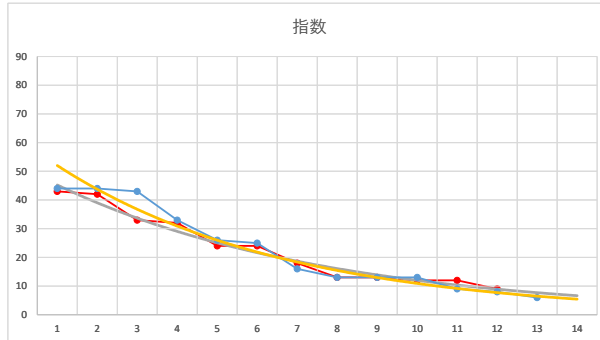

4

レース	2020101291010111	
No.	馬番	指数
1	1	44
2	12	44
3	5	43
4	8	33
5	11	26
6	7	25
7	10	16
8	6	13
9	13	13
10	9	13
11	2	9
12	4	8
13	3	6
14		
15		
16		
17		
18		

2020.10.12 910 (川崎) 11R