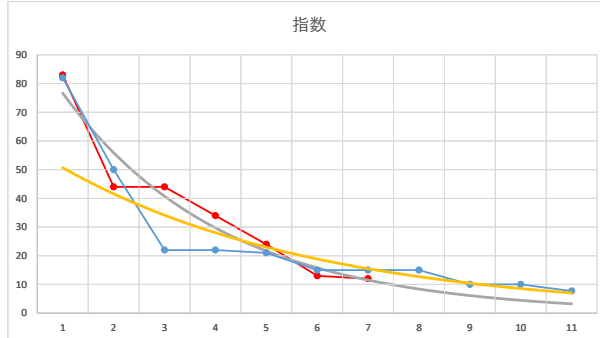

3

レース	2021101291010101	
No.	馬番	指数
1	7	82
2	3	50
3	1	22
4	11	22
5	6	21
6	10	15
7	4	15
8	2	15
9	9	10
10	5	10
11	8	7.7
12		
13		
14		
15		
16		
17		
18		

2021.10.12 910 (川崎) 1R