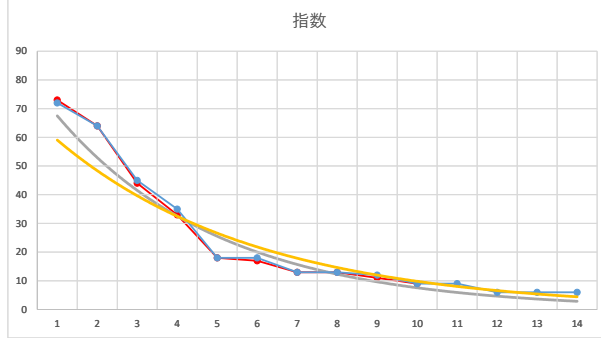

2020.05.11 910 (川崎) 10R

11R

2

レース	2020051591010109	
No.	馬番	指数
1	7	72
2	1	64
3	4	45
4	5	35
5	11	18
6	9	18
7	13	13
8	8	13
9	6	12
10	10	9
11	3	9
12	2	6
13	14	6
14	12	6
15		
16		
17		
18		

2020.05.15 910 (川崎) 9R