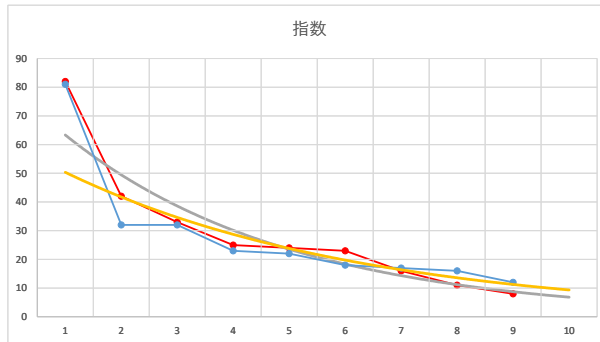

4

レース	2020071391010104	
No.	馬番	指数
1	5	81
2	9	32
3	6	32
4	3	23
5	1	22
6	8	18
7	2	17
8	4	16
9	7	12
10		
11		
12		
13		
14		
15		
16		
17		
18		

2020.07.13 910 (川崎) 4R