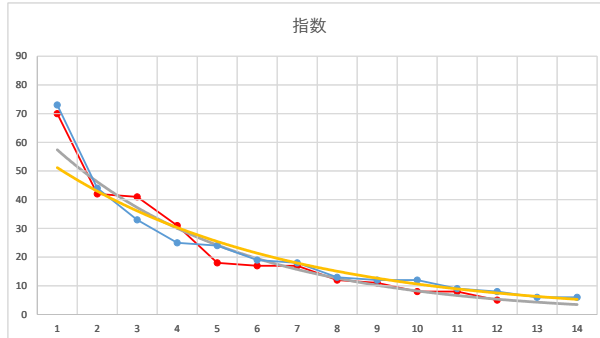

2020.12.16 910 (川崎) 4R

6R

2

レース	2021052691010110	
No.	馬番	指数
1	10	73
2	1	44
3	14	33
4	4	25
5	13	24
6	5	19
7	11	18
8	7	13
9	3	12
10	6	12
11	8	9
12	12	8
13	2	6
14	9	6
15		
16		
17		
18		

2021.05.26 910 (川崎) 10R