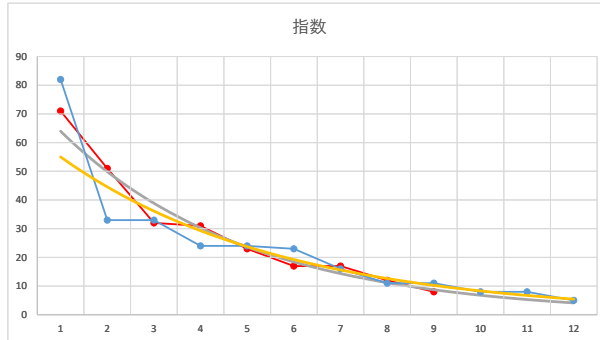

4

レース	2021070691010103	
No.	馬番	指数
1	9	82
2	3	33
3	2	33
4	4	24
5	8	24
6	6	23
7	12	16
8	1	11
9	7	11
10	5	8
11	11	8
12	10	5
13		
14		
15		
16		
17		
18		

2021.07.06 910 (川崎) 3R