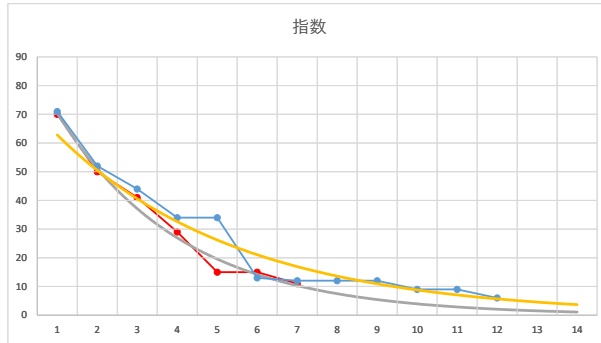

4

レース	2021042091010109	
No.	馬番	指数
1	4	71
2	9	52
3	6	44
4	10	34
5	2	34
6	12	13
7	11	12
8	5	12
9	1	12
10	3	9
11	8	9
12	7	6
13		
14		
15		
16		
17		
18		

2021.04.20 910 (川崎) 9R