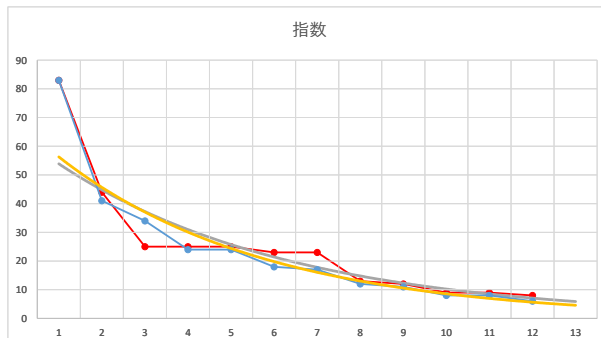

3

レース	2021110991010108	
No.	馬番	指数
1	8	76
2	4	52
3	2	33
4	10	26
5	12	18
6	1	18
7	6	18
8	7	17
9	5	17
10	9	9
11	11	9
12	3	6
13		
14		
15		
16		
17		
18		

2021.11.09 910 (川崎) 8R

4

レース	2020101591010109	
No.	馬番	指数
1	7	83
2	8	43
3	9	25
4	1	25
5	10	25
6	12	24
7	3	17
8	6	13
9	4	12
10	2	9
11	11	8
12	5	6
13		
14		
15		
16		
17		
18		

2020.10.15 910 (川崎) 9R

5

レース	2021070891010102	
No.	馬番	指数
1	6	83
2	12	41
3	7	34
4	5	24
5	1	24
6	3	18
7	9	17
8	2	12
9	10	11
10	11	8
11	8	8
12	4	6
13		
14		
15		
16		
17		
18		

2021.07.08 910 (川崎) 2R

1

レース	2020051191010110	
No.	馬番	指数
1	2	71
2	6	63
3	5	54
4	4	24
5	7	18
6	1	13
7	3	13
8	11	12
9	10	9
10	8	9
11	9	8
12		
13		
14		
15		
16		
17		
18		