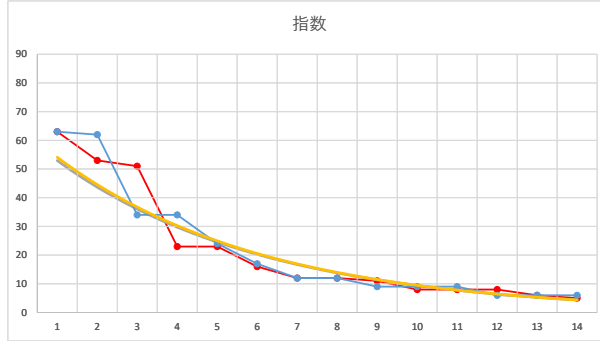

2

レース	2020030591010110		
No.	馬番	指数	
1	6	63	
2	8	62	
3	5	34	
4	1	34	
5	11	24	
6	14	17	
7	13	12	
8	10	12	
9	3	9	
10	12	9	
11	4	9	
12	9	6	
13	7	6	
14	2	6	
15			
16			
17			
18			

2020.03.05 910 (川崎) 10R