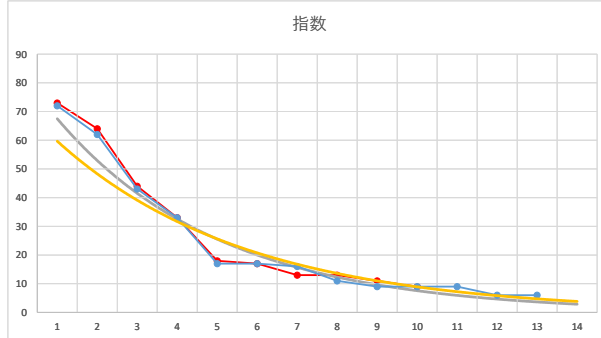

5

レース	2020041391010109	
No.	馬番	指数
1	9	72
2	6	62
3	10	43
4	7	33
5	13	17
6	3	17
7	1	16
8	5	11
9	2	9
10	4	9
11	12	9
12	8	6
13	11	6
14		
15		
16		
17		
18		

2020.04.13 910 (川崎) 9R