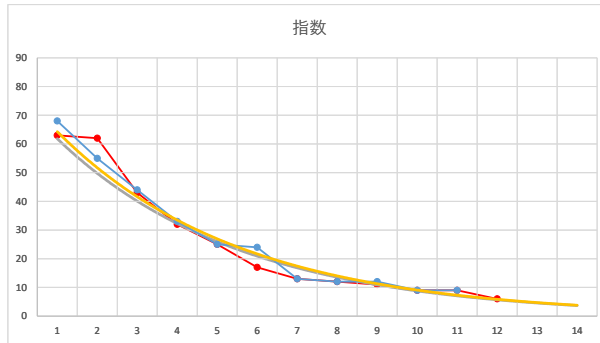

2021.06.16 910 (川崎) 2R

5

レース	2020101491010102	
No.	馬番	指数
1	3	72
2	6	39
3	4	39
4	9	38
5	7	21
6	5	15
7	2	11
8	8	10
9	1	8
10		
11		
12		
13		
14		
15		
16		
17		
18		

2020.10.14 910 (川崎) 2R

1

レース	2021042191010112		
No.	馬番	指数	
1	2	63	
2	8	62	
3	12	42	
4	4	32	
5	3	25	
6	5	17	
7	13	17	
8	10	9	
9	6	9	
10	1	8	
11	7	8	
12	9	6	
13	11	6	
14	14	5	
15			
16			
17			
18			

2021.04.21 910 (川崎) 12R

7R

2

レース	2021012691010110		
No.	馬番	指数	
1	7	73	
2	9	44	
3	4	43	
4	1	34	
5	6	34	
6	2	17	
7	5	13	
8	8	12	
9	11	9	
10	10	9	
11	3	9	
12			
13			
14			
15			
16			
17			
18			

2021.01.26 910 (川崎) 10R

3

レース	2020071791010111		
No.	馬番	指数	
1	3	68	
2	2	55	
3	7	44	
4	5	33	
5	1	25	
6	9	24	
7	6	13	
8	4	12	
9	11	12	
10	8	9	
11	10	9	
12			
13			
14			
15			
16			
17			
18			

2020.07.17 910 (川崎) 11R

4

レース	2020041391010108		
No.	馬番	指数	
1	5	64	
2	1	62	
3	2	43	
4	8	32	
5	10	23	
6	9	18	
7	6	13	
8	7	12	
9	4	12	
10	3	9	
11	11	9	
12			
13			
14			
15			
16			
17			
18			