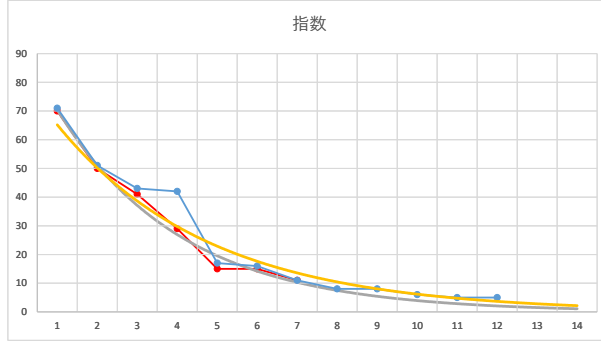

2

レース	2020030291010104	
No.	馬番	指数
1	2	71
2	11	51
3	4	43
4	12	42
5	7	17
6	6	16
7	8	11
8	5	8
9	10	8
10	1	6
11	3	5
12	9	5
13		
14		
15		
16		
17		
18		

2020.03.02 910 (川崎) 4R