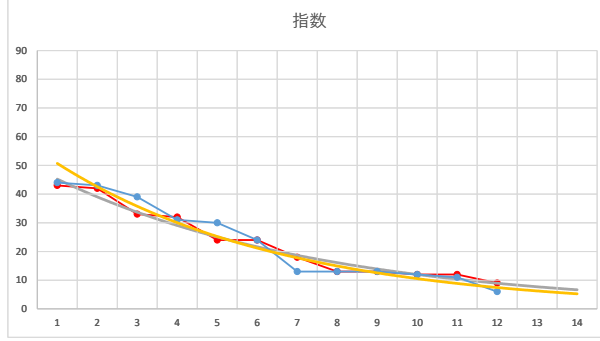

1

レース	202011091010107	
No.	馬番	指数
1	9	44
2	2	43
3	5	39
4	7	31
5	1	30
6	6	24
7	10	13
8	3	13
9	12	13
10	8	12
11	11	11
12	4	6
13		
14		
15		
16		
17		
18		

2020.11.10 910 (川崎) 7R

8R