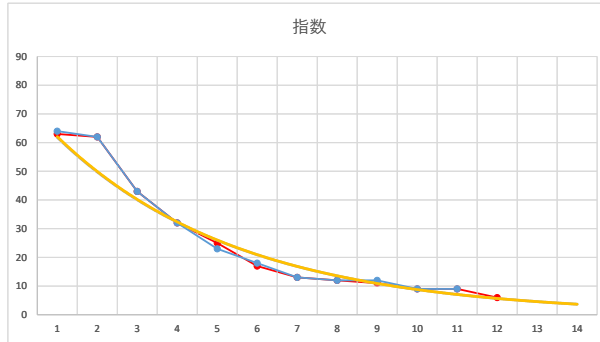

4

レース	2020041391010108		
No.	馬番	指数	
1	5	64	
2	1	62	
3	2	43	
4	8	32	
5	10	23	
6	9	18	
7	6	13	
8	7	12	
9	4	12	
10	3	9	
11	11	9	
12			
13			
14			
15			
16			
17			
18			

2020.04.13 910 (川崎) 8R