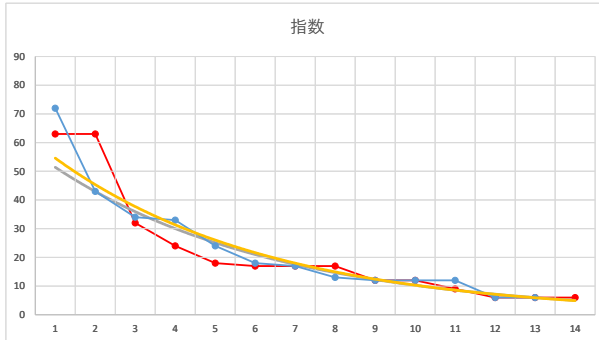

4

レース	2020121691010104	
No.	馬番	指数
1	6	72
2	8	43
3	1	34
4	7	33
5	2	24
6	13	18
7	4	17
8	3	13
9	12	12
10	11	12
11	10	12
12	9	6
13	5	6
14		
15		
16		
17		
18		

2020.12.16 910 (川崎) 4R