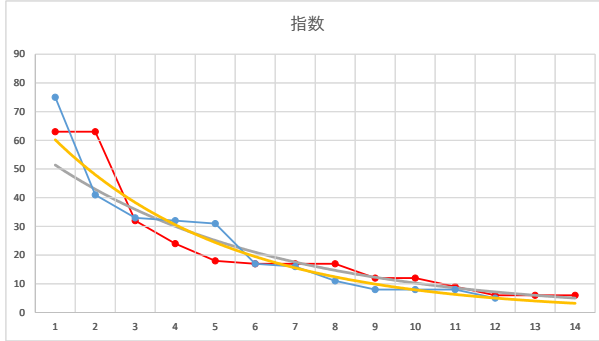

2020.05.14 910 (川崎) 9R

12R

2

レース	2020082591010103	
No.	馬番	指数
1	10	75
2	8	41
3	12	33
4	6	32
5	7	31
6	4	17
7	3	16
8	5	11
9	11	8
10	9	8
11	1	8
12	2	5
13		
14		
15		
16		
17		
18		

2020.08.25 910 (川崎) 3R

3

レース	2021121491010111	
No.	馬番	指数
1	10	68
2	2	52
3	3	35
4	8	35
5	6	27
6	7	19
7	11	18
8	5	18
9	1	14
10	4	11
11	9	9
12		
13		
14		
15		
16		
17		
18		