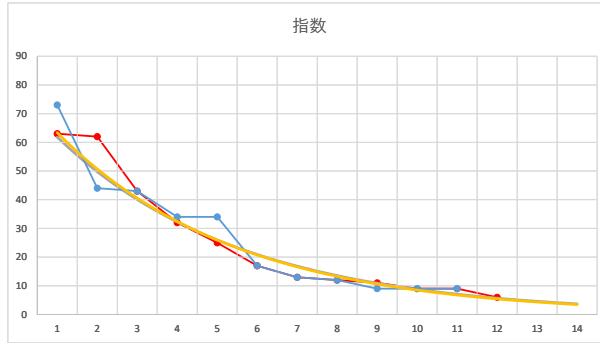

2021.06.16 910 (川崎) 2R

5

レース	2020101491010102	
No.	馬番	指数
1	3	72
2	6	39
3	4	39
4	9	38
5	7	21
6	5	15
7	2	11
8	8	10
9	1	8
10		
11		
12		
13		
14		
15		
16		
17		
18		

2020.10.14 910 (川崎) 2R

1

レース	2021042191010112		
No.	馬番	指数	
1	2	63	
2	8	62	
3	12	42	
4	4	32	
5	3	25	
6	5	17	
7	13	17	
8	10	9	
9	6	9	
10	1	8	
11	7	8	
12	9	6	
13	11	6	
14	14	5	
15			
16			
17			
18			

2021.04.21 910 (川崎) 12R

7R

2

レース	2021012691010110		
No.	馬番	指数	
1	7	73	
2	9	44	
3	4	43	
4	1	34	
5	6	34	
6	2	17	
7	5	13	
8	8	12	
9	11	9	
10	10	9	
11	3	9	
12			
13			
14			
15			
16			
17			
18			

2021.01.26 910 (川崎) 10R

3

レース	2020071791010111		
No.	馬番	指数	
1	3	68	
2	2	55	
3	7	44	
4	5	33	
5	1	25	
6	9	24	
7	6	13	
8	4	12	
9	11	12	
10	8	9	
11	10	9	
12			
13			
14			
15			
16			
17			
18			

2020.07.17 910 (川崎) 11R

4

レース	2020041391010108		
No.	馬番	指数	
1	5	64	
2	1	62	
3	2	43	
4	8	32	
5	10	23	
6	9	18	
7	6	13	
8	7	12	
9	4	12	
10	3	9	
11	11	9	
12			
13			
14			
15			
16			
17			
18			