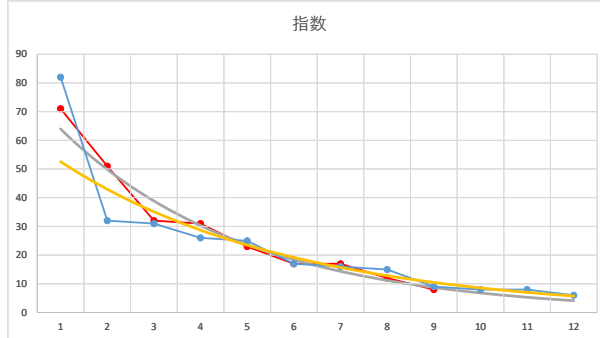

2

レース	2021012991010108	
No.	馬番	指数
1	4	82
2	5	32
3	11	31
4	7	26
5	3	25
6	1	17
7	8	16
8	9	15
9	10	9
10	6	8
11	12	8
12	2	6
13		
14		
15		
16		
17		
18		

2021.01.29 910 (川崎) 8R