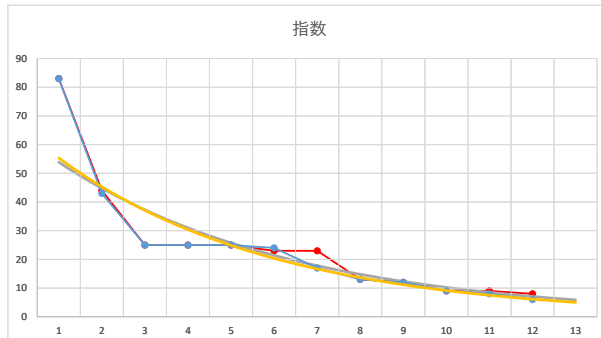

4

レース	2020101591010109	
No.	馬番	指数
1	7	83
2	8	43
3	9	25
4	1	25
5	10	25
6	12	24
7	3	17
8	6	13
9	4	12
10	2	9
11	11	8
12	5	6
13		
14		
15		
16		
17		
18		

2020.10.15 910 (川崎) 9R