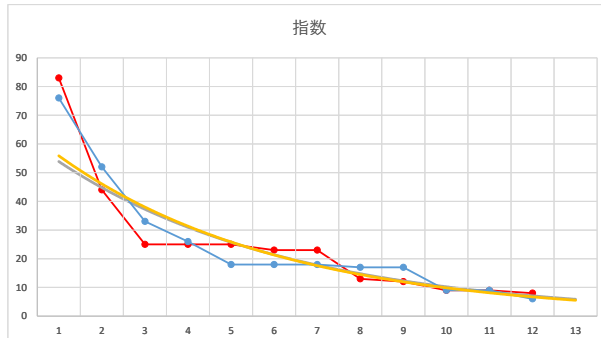

2020.11.13 910 (川崎) 2R

10R

2

レース	2020081091010106	
No.	馬番	指数
1	12	82
2	2	41
3	7	30
4	9	23
5	13	17
6	3	16
7	1	16
8	4	12
9	5	11
10	11	11
11	10	8
12	8	8
13	6	5
14		
15		
16		
17		
18		

2020.08.10 910 (川崎) 6R

3

レース	2021110991010108	
No.	馬番	指数
1	8	76
2	4	52
3	2	33
4	10	26
5	12	18
6	1	18
7	6	18
8	7	17
9	5	17
10	9	9
11	11	9
12	3	6
13		
14		
15		
16		
17		
18		

2021.11.09 910 (川崎) 8R

4

レース	2020101591010109	
No.	馬番	指数
1	7	83
2	8	43
3	9	25
4	1	25
5	10	25
6	12	24
7	3	17
8	6	13
9	4	12
10	2	9
11	11	8
12	5	6
13		
14		
15		
16		
17		
18		