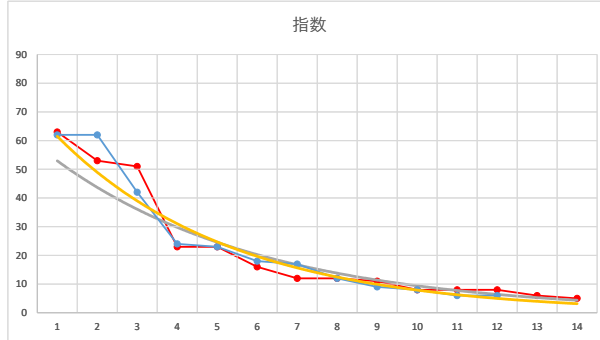

4

レース	2020030691010106		
No.	馬番	指数	
1	6	62	
2	1	62	
3	12	42	
4	2	24	
5	7	23	
6	11	18	
7	10	17	
8	8	12	
9	3	9	
10	9	8	
11	5	6	
12	4	6	
13			
14			
15			
16			
17			
18			

2020.03.06 910 (川崎) 6R