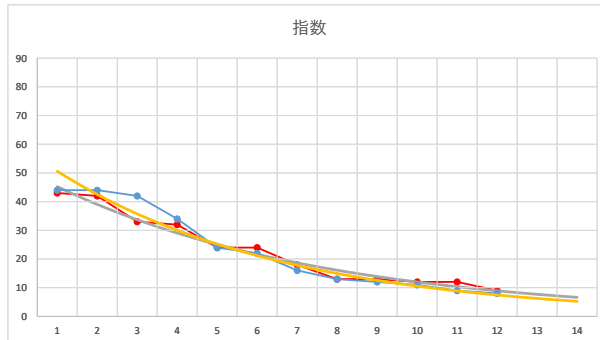

4

レース	2020101291010111	
No.	馬番	指数
1	1	44
2	12	44
3	5	43
4	8	33
5	11	26
6	7	25
7	10	16
8	6	13
9	13	13
10	9	13
11	2	9
12	4	8
13	3	6
14		
15		
16		
17		
18		

2020.10.12 910 (川崎) 11R

5

レース	2020041491010106	
No.	馬番	指数
1	5	44
2	4	44
3	1	42
4	10	34
5	9	24
6	7	22
7	6	16
8	3	13
9	8	12
10	12	11
11	2	9
12	11	8
13		
14		
15		
16		
17		
18		

2020.04.14 910 (川崎) 6R

1

レース	2021091591010106	
No.	馬番	指数
1	7	83
2	8	43
3	6	41
4	1	33
5	2	24
6	4	17
7	5	17
8	3	8
9		
10		
11		
12		
13		
14		
15		
16		
17		
18		

2021.09.15 910 (川崎) 6R

9R

2

レース	2020041691010105	
No.	馬番	指数
1	6	83
2	5	43
3	8	43
4	7	24
5	3	23
6	9	18
7	2	16
8	4	13
9	1	8
10		
11		
12		
13		
14		
15		
16		
17		
18		