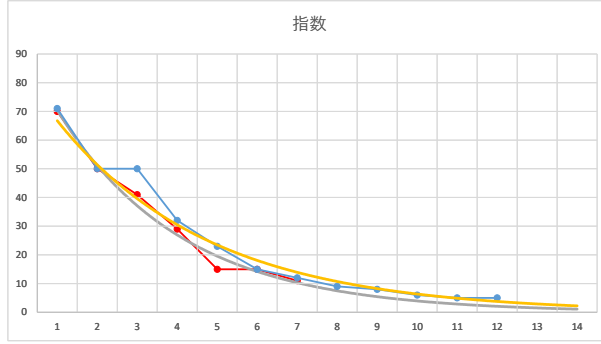

1

レース	2020010191010105	
No.	馬番	指数
1	1	71
2	4	50
3	12	50
4	9	32
5	7	23
6	5	15
7	2	12
8	10	9
9	6	8
10	8	6
11	11	5
12	3	5
13		
14		
15		
16		
17		
18		

2020.01.01 910 (川崎) 5R

1R

2

レース	2020030291010104	
No.	馬番	指数
1	2	71
2	11	51
3	4	43
4	12	42
5	7	17
6	6	16
7	8	11
8	5	8
9	10	8
10	1	6
11	3	5
12	9	5
13		
14		
15		
16		
17		
18		