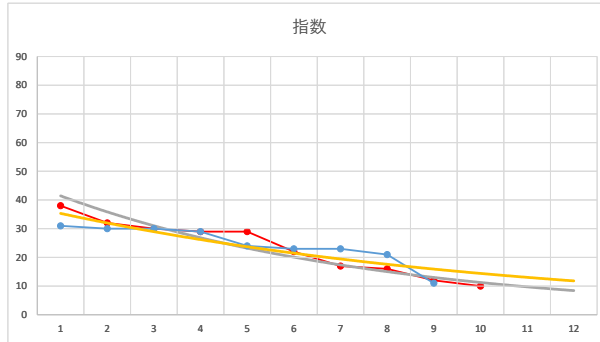

4

レース	2021091591010101	
No.	馬番	指数
1	7	31
2	2	30
3	3	30
4	6	29
5	1	24
6	8	23
7	4	23
8	9	21
9	5	11
10		
11		
12		
13		
14		
15		
16		
17		
18		

2021.09.15 910 (川崎) 1R