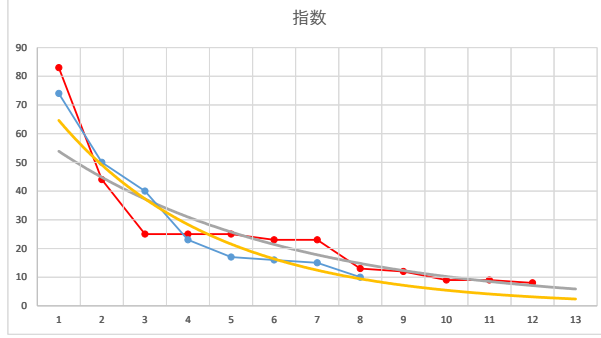

1

レース	202011391010102	
No.	馬番	指数
1	4	74
2	1	50
3	2	40
4	6	23
5	3	17
6	5	16
7	7	15
8	8	10
9		
10		
11		
12		
13		
14		
15		
16		
17		
18		

2020.11.13 910 (川崎) 2R

10R