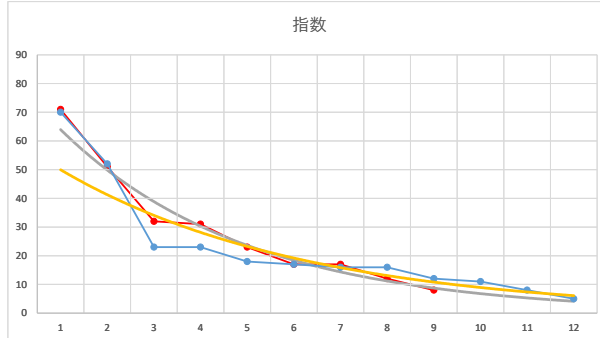

3

レース	2020051391010103	
No.	馬番	指数
1	6	70
2	8	52
3	2	23
4	5	23
5	3	18
6	9	17
7	10	16
8	7	16
9	4	12
10	1	11
11	11	8
12	12	5
13		
14		
15		
16		
17		
18		

2020.05.13 910 (川崎) 3R