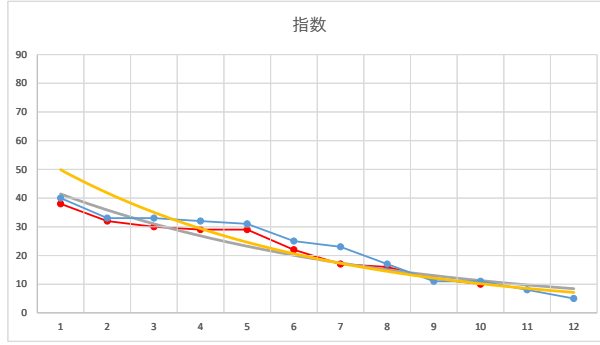

2020.07.13 910 (川崎) 4R

5

レース	2021012591010107	
No.	馬番	指数
1	4	82
2	1	53
3	3	33
4	2	24
5	5	24
6	6	18
7	9	17
8	7	13
9	8	8
10		
11		
12		
13		
14		
15		
16		
17		
18		

2021.01.25 910 (川崎) 7R

1

レース	2021012591010104	
No.	馬番	指数
1	5	40
2	4	33
3	8	33
4	10	32
5	7	31
6	2	25
7	1	23
8	11	17
9	12	11
10	3	11
11	6	8
12	9	5
13		
14		
15		
16		
17		
18		

2021.01.25 910 (川崎) 4R

3R

2

レース	2021042391010111	
No.	馬番	指数
1	12	43
2	10	35
3	3	34
4	11	33
5	1	30
6	8	27
7	4	26
8	7	18
9	5	9
10	6	9
11	9	9
12	2	8
13		
14		
15		
16		
17		
18		

2021.04.23 910 (川崎) 11R

3

レース	2021030191010104	
No.	馬番	指数
1	5	43
2	8	40
3	1	33
4	3	32
5	7	32
6	10	32
7	6	17
8	11	16
9	4	12
10	2	8
11	9	8
12		
13		
14		
15		
16		
17		
18		