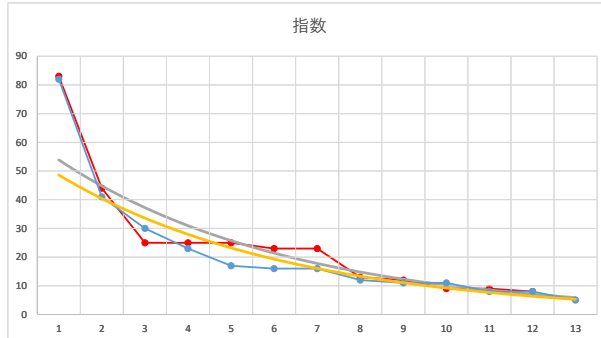

2020.11.13 910 (川崎) 2R

10R

2

レース	2020081091010106	
No.	馬番	指数
1	12	82
2	2	41
3	7	30
4	9	23
5	13	17
6	3	16
7	1	16
8	4	12
9	5	11
10	11	11
11	10	8
12	8	8
13	6	5
14		
15		
16		
17		
18		

2020.08.10 910 (川崎) 6R

3

レース	2021110991010108	
No.	馬番	指数
1	8	76
2	4	52
3	2	33
4	10	26
5	12	18
6	1	18
7	6	18
8	7	17
9	5	17
10	9	9
11	11	9
12	3	6
13		
14		
15		
16		
17		
18		

2021.11.09 910 (川崎) 8R

4

レース	2020101591010109	
No.	馬番	指数
1	7	83
2	8	43
3	9	25
4	1	25
5	10	25
6	12	24
7	3	17
8	6	13
9	4	12
10	2	9
11	11	8
12	5	6
13		
14		
15		
16		
17		
18		