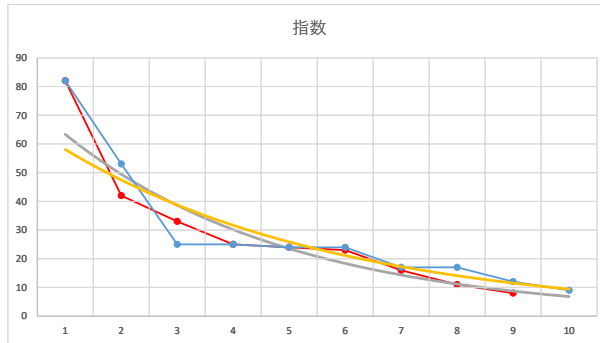

3

レース	2021073091010112	
No.	馬番	指数
1	7	82
2	5	53
3	2	25
4	8	25
5	6	24
6	1	24
7	4	17
8	9	17
9	10	12
10	3	9
11		
12		
13		
14		
15		
16		
17		
18		

2021.07.30 910 (川崎) 12R