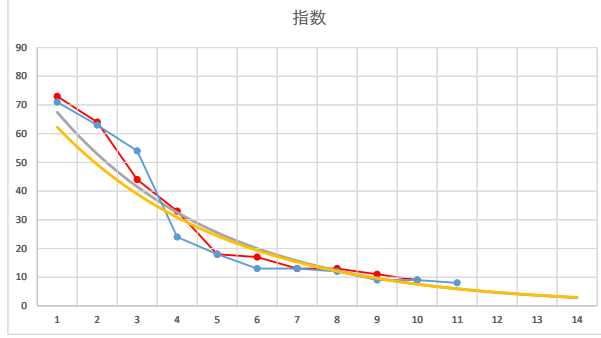

1

レース	2020051191010110	
No.	馬番	指数
1	2	71
2	6	63
3	5	54
4	4	24
5	7	18
6	1	13
7	3	13
8	11	12
9	10	9
10	8	9
11	9	8
12		
13		
14		
15		
16		
17		
18		

2020.05.11 910 (川崎) 10R

11R