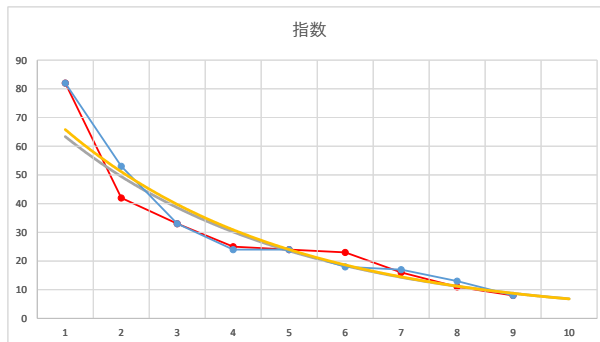

5

レース	2021012591010107	
No.	馬番	指数
1	4	82
2	1	53
3	3	33
4	2	24
5	5	24
6	6	18
7	9	17
8	7	13
9	8	8
10		
11		
12		
13		
14		
15		
16		
17		
18		

2021.01.25 910 (川崎) 7R