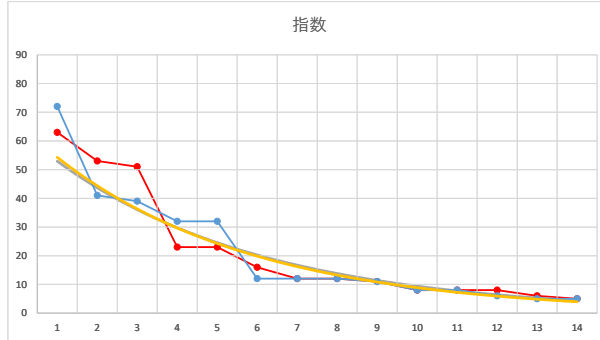

2021.05.24 910 (川崎) 2R

1

レース	2021052891010111		
No.	馬番	指数	
1	10	68	
2	11	45	
3	13	44	
4	1	35	
5	6	25	
6	9	13	
7	3	13	
8	12	12	
9	8	12	
10	4	12	
11	5	9	
12	7	9	
13	2	8	
14	14	6	
15			
16			
17			
18			

2021.05.28 910 (川崎) 11R

4R

2

レース	2020030591010110		
No.	馬番	指数	
1	6	63	
2	8	62	
3	5	34	
4	1	34	
5	11	24	
6	14	17	
7	13	12	
8	10	12	
9	3	9	
10	12	9	
11	4	9	
12	9	6	
13	7	6	
14	2	6	
15			
16			
17			
18			

2020.03.05 910 (川崎) 10R

3

レース	2021110891010104		
No.	馬番	指数	
1	3	72	
2	8	41	
3	2	39	
4	5	32	
5	6	32	
6	1	12	
7	10	12	
8	14	12	
9	12	11	
10	7	8	
11	11	8	
12	13	6	
13	9	5	
14	4	5	
15			
16			
17			
18			

2021.11.08 910 (川崎) 4R

4

レース	2020030691010106		
No.	馬番	指数	
1	6	62	
2	1	62	
3	12	42	
4	2	24	
5	7	23	
6	11	18	
7	10	17	
8	8	12	
9	3	9	
10	9	8	
11	5	6	
12	4	6	
13			
14			
15			
16			
17			
18			