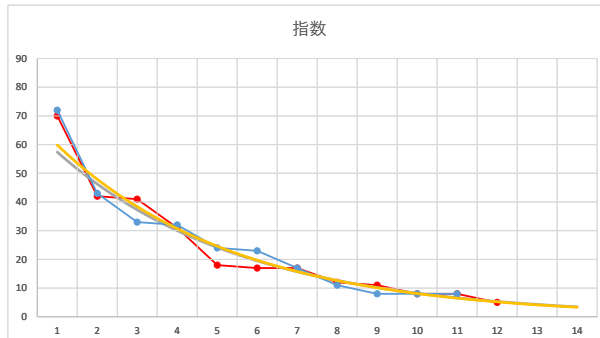

3

レース	2020051491010109	
No.	馬番	指数
1	7	72
2	5	42
3	12	41
4	6	25
5	8	25
6	9	23
7	3	13
8	11	12
9	13	12
10	1	11
11	10	11
12	2	6
13	4	5
14		
15		
16		
17		
18		

2020.05.14 910 (川崎) 9R

4

レース	2021061691010102	
No.	馬番	指数
1	10	72
2	3	43
3	7	33
4	11	32
5	5	24
6	2	23
7	1	17
8	8	11
9	9	8
10	4	8
11	6	8
12		
13		
14		
15		
16		
17		
18		

2021.06.16 910 (川崎) 2R

5

レース	2020101491010102	
No.	馬番	指数
1	3	72
2	6	39
3	4	39
4	9	38
5	7	21
6	5	15
7	2	11
8	8	10
9	1	8
10		
11		
12		
13		
14		
15		
16		
17		
18		

2020.10.14 910 (川崎) 2R

1

レース	2021042191010112		
No.	馬番	指数	
1	2	63	
2	8	62	
3	12	42	
4	4	32	
5	3	25	
6	5	17	
7	13	17	
8	10	9	
9	6	9	
10	1	8	
11	7	8	
12	9	6	
13	11	6	
14	14	5	
15			
16			
17			
18			