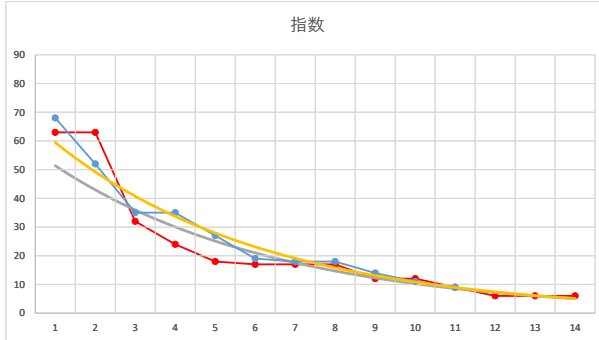

3

レース	2021121491010111	
No.	馬番	指数
1	10	68
2	2	52
3	3	35
4	8	35
5	6	27
6	7	19
7	11	18
8	5	18
9	1	14
10	4	11
11	9	9
12		
13		
14		
15		
16		
17		
18		

2021.12.14 910 (川崎) 11R