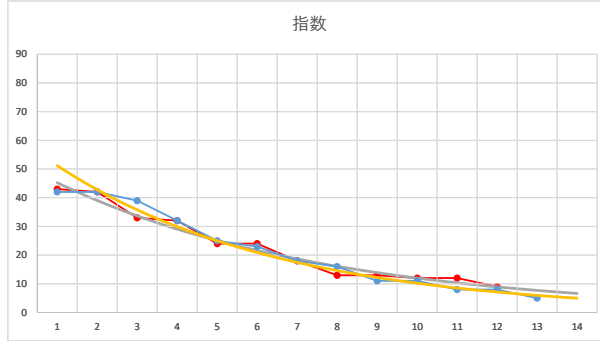

2

レース	2021083191010112	
No.	馬番	指数
1	13	42
2	11	42
3	9	39
4	12	32
5	8	25
6	10	23
7	4	18
8	5	16
9	7	11
10	6	11
11	1	8
12	3	8
13	2	5
14		
15		
16		
17		
18		

2021.08.31 910 (川崎) 12R