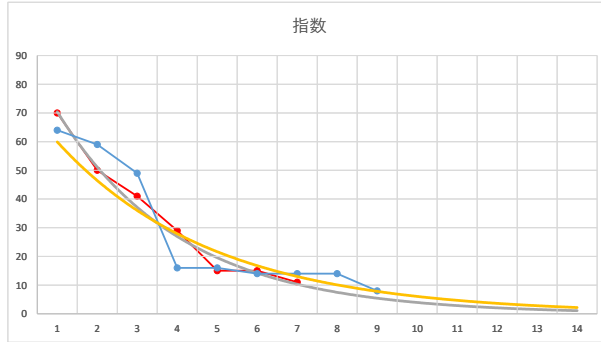

5

レース	2020080791010102	
No.	馬番	指数
1	9	64
2	4	59
3	6	49
4	1	16
5	8	16
6	7	14
7	5	14
8	2	14
9	3	8
10		
11		
12		
13		
14		
15		
16		
17		
18		

2020.08.07 910 (川崎) 2R