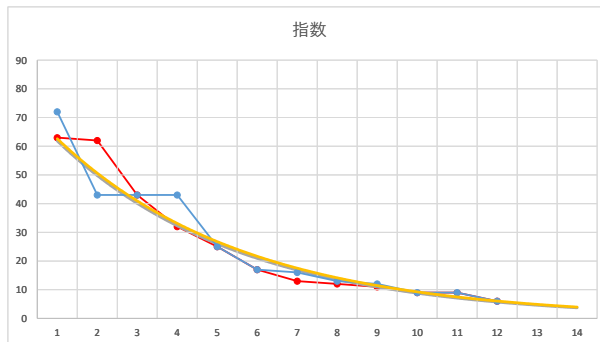

5

レース	2020051491010106		
No.	馬番	指数	
1	3	72	
2	5	43	
3	4	43	
4	1	43	
5	9	25	
6	6	17	
7	11	16	
8	12	13	
9	8	12	
10	10	9	
11	2	9	
12	7	6	
13			
14			
15			
16			
17			
18			

2020.05.14 910 (川崎) 6R