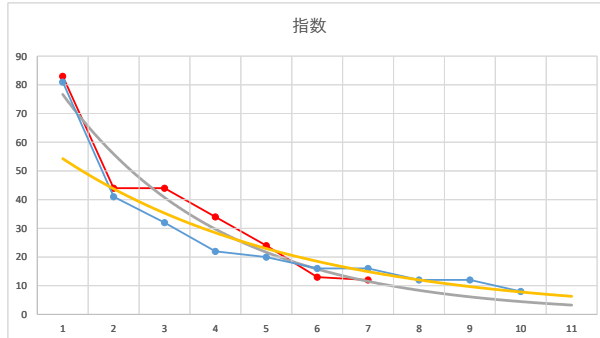

5

レース	2020041491010103	
No.	馬番	指数
1	7	81
2	6	41
3	4	32
4	1	22
5	5	20
6	3	16
7	8	16
8	10	12
9	9	12
10	2	8
11		
12		
13		
14		
15		
16		
17		
18		

2020.04.14 910 (川崎) 3R