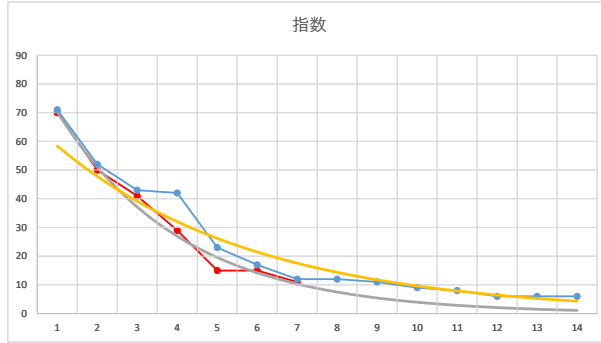

3

レース	2021030491010107	
No.	馬番	指数
1	11	71
2	6	52
3	14	43
4	10	42
5	12	23
6	9	17
7	3	12
8	8	12
9	7	11
10	4	9
11	13	8
12	2	6
13	1	6
14	5	6
15		
16		
17		
18		

2021.03.04 910 (川崎) 7R