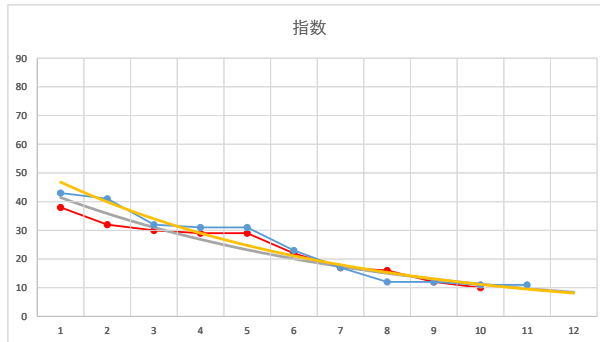

2021.03.01 910 (川崎) 4R

4

レース	2021091591010101	
No.	馬番	指数
1	7	31
2	2	30
3	3	30
4	6	29
5	1	24
6	8	23
7	4	23
8	9	21
9	5	11
10		
11		
12		
13		
14		
15		
16		
17		
18		

2021.09.15 910 (川崎) 1R

5

レース	2021052491010102	
No.	馬番	指数
1	7	43
2	11	41
3	8	32
4	2	31
5	4	31
6	3	23
7	9	17
8	1	12
9	6	12
10	5	11
11	10	11
12		
13		
14		
15		
16		
17		
18		

2021.05.24 910 (川崎) 2R

1

レース	2021052891010111		
No.	馬番	指数	
1	10	68	
2	11	45	
3	13	44	
4	1	35	
5	6	25	
6	9	13	
7	3	13	
8	12	12	
9	8	12	
10	4	12	
11	5	9	
12	7	9	
13	2	8	
14	14	6	
15			
16			
17			
18			

2021.05.28 910 (川崎) 11R