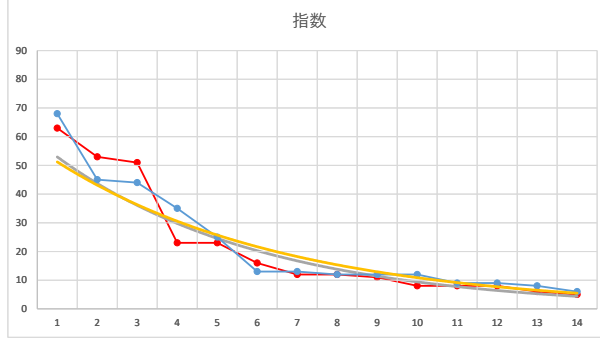

1

レース	2021052891010111		
No.	馬番	指数	
1	10	68	
2	11	45	
3	13	44	
4	1	35	
5	6	25	
6	9	13	
7	3	13	
8	12	12	
9	8	12	
10	4	12	
11	5	9	
12	7	9	
13	2	8	
14	14	6	
15			
16			
17			
18			

2021.05.28 910 (川崎) 11R

4R