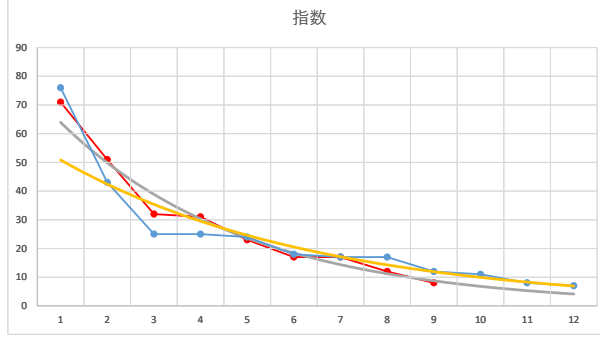

2020.03.06 910 (川崎) 6R

5

レース	2020101491010105		
No.	馬番	指数	
1	7	71	
2	5	44	
3	12	42	
4	11	33	
5	8	25	
6	4	24	
7	3	17	
8	6	12	
9	9	11	
10	2	9	
11	10	9	
12	1	6	
13			
14			
15			
16			
17			
18			

2020.10.14 910 (川崎) 5R

1

レース	2020091891010110	
No.	馬番	指数
1	3	76
2	9	43
3	4	25
4	6	25
5	7	24
6	1	18
7	12	17
8	2	17
9	8	12
10	11	11
11	5	8
12	10	7
13		
14		
15		
16		
17		
18		

2020.09.18 910 (川崎) 10R

5R

2

レース	2021012991010108	
No.	馬番	指数
1	4	82
2	5	32
3	11	31
4	7	26
5	3	25
6	1	17
7	8	16
8	9	15
9	10	9
10	6	8
11	12	8
12	2	6
13		
14		
15		
16		
17		
18		