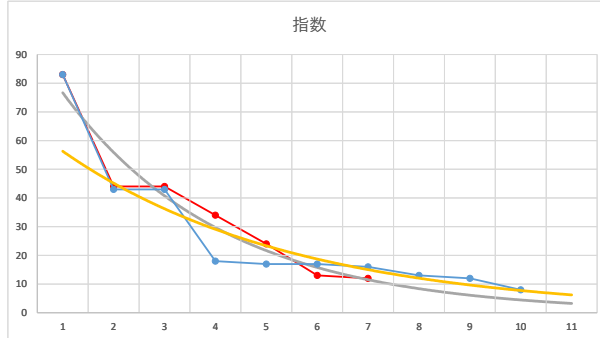

4

レース	2020071791010106	
No.	馬番	指数
1	9	83
2	6	43
3	8	43
4	1	18
5	7	17
6	4	17
7	2	16
8	3	13
9	5	12
10	10	8
11		
12		
13		
14		
15		
16		
17		
18		

2020.07.17 910 (川崎) 6R