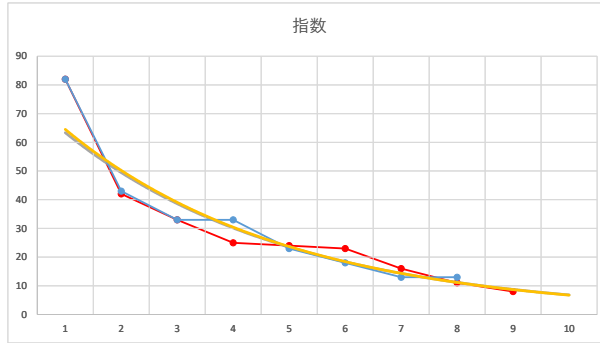

2

レース	2021072991010112	
No.	馬番	指数
1	2	82
2	8	43
3	5	33
4	3	33
5	6	23
6	7	18
7	4	13
8	1	13
9		
10		
11		
12		
13		
14		
15		
16		
17		
18		

2021.07.29 910 (川崎) 12R