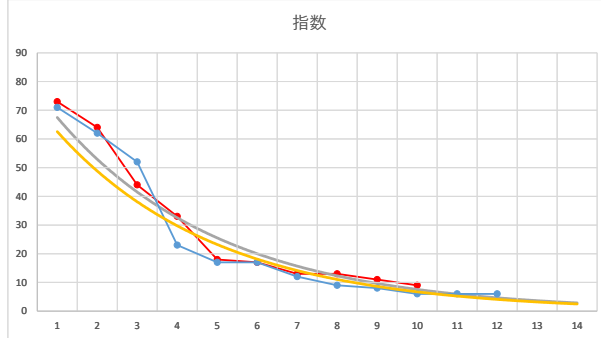

3

レース	2020012891010102	
No.	馬番	指数
1	7	71
2	5	62
3	9	52
4	10	23
5	3	17
6	2	17
7	4	12
8	6	9
9	1	8
10	8	6
11	12	6
12	11	6
13		
14		
15		
16		
17		
18		

2020.01.28 910 (川崎) 2R