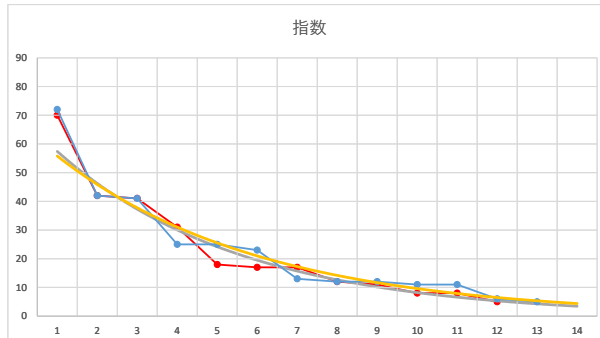

2021.07.06 910 (川崎) 3R

5

レース	2021012991010110	
No.	馬番	指数
1	3	76
2	10	45
3	2	34
4	6	33
5	7	25
6	9	22
7	4	18
8	1	13
9	5	12
10	8	9
11		
12		
13		
14		
15		
16		
17		
18		

2021.01.29 910 (川崎) 10R

1

レース	2020121691010104	
No.	馬番	指数
1	6	72
2	8	43
3	1	34
4	7	33
5	2	24
6	13	18
7	4	17
8	3	13
9	12	12
10	11	12
11	10	12
12	9	6
13	5	6
14		
15		
16		
17		
18		

2020.12.16 910 (川崎) 4R

6R

2

レース	2021052691010110	
No.	馬番	指数
1	10	73
2	1	44
3	14	33
4	4	25
5	13	24
6	5	19
7	11	18
8	7	13
9	3	12
10	6	12
11	8	9
12	12	8
13	2	6
14	9	6
15		
16		
17		
18		

2021.05.26 910 (川崎) 10R

3

レース	2020051491010109	
No.	馬番	指数
1	7	72
2	5	42
3	12	41
4	6	25
5	8	25
6	9	23
7	3	13
8	11	12
9	13	12
10	1	11
11	10	11
12	2	6
13	4	5
14		
15		
16		
17		
18		

2020.05.14 910 (川崎) 9R

4

レース	2021061691010102	
No.	馬番	指数
1	10	72
2	3	43
3	7	33
4	11	32
5	5	24
6	2	23
7	1	17
8	8	11
9	9	8
10	4	8
11	6	8
12		
13		
14		
15		
16		
17		
18		