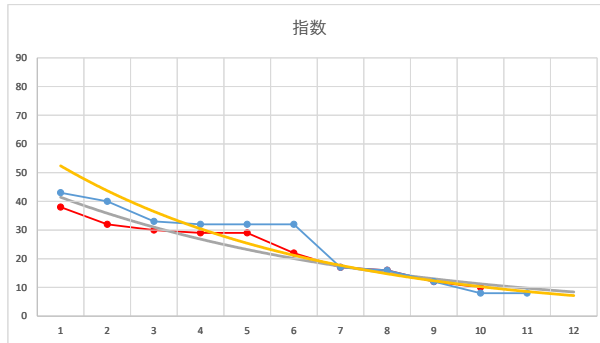

3

レース	2021030191010104	
No.	馬番	指数
1	5	43
2	8	40
3	1	33
4	3	32
5	7	32
6	10	32
7	6	17
8	11	16
9	4	12
10	2	8
11	9	8
12		
13		
14		
15		
16		
17		
18		

2021.03.01 910 (川崎) 4R