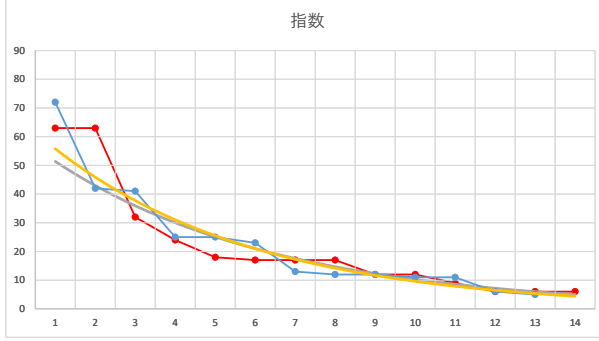

1

レース	2020051491010109	
No.	馬番	指数
1	7	72
2	5	42
3	12	41
4	6	25
5	8	25
6	9	23
7	3	13
8	11	12
9	13	12
10	1	11
11	10	11
12	2	6
13	4	5
14		
15		
16		
17		
18		

2020.05.14 910 (川崎) 9R

12R