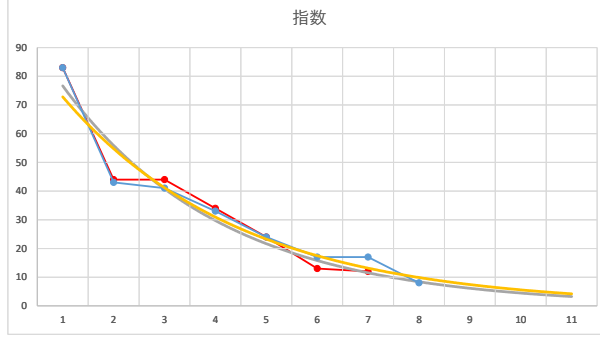

2020.04.14 910 (川崎) 6R

1

レース	2021091591010106	
No.	馬番	指数
1	7	83
2	8	43
3	6	41
4	1	33
5	2	24
6	4	17
7	5	17
8	3	8
9		
10		
11		
12		
13		
14		
15		
16		
17		
18		

2021.09.15 910 (川崎) 6R

9R

2

レース	2020041691010105	
No.	馬番	指数
1	6	83
2	5	43
3	8	43
4	7	24
5	3	23
6	9	18
7	2	16
8	4	13
9	1	8
10		
11		
12		
13		
14		
15		
16		
17		
18		