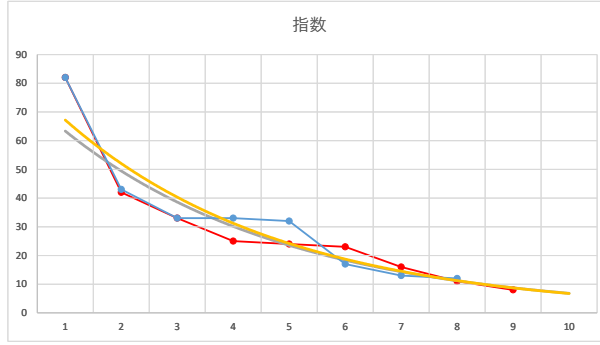

2020.08.07 910 (川崎) 2R

1

レース	2021010491010110	
No.	馬番	指数
1	6	82
2	4	43
3	1	33
4	7	33
5	3	32
6	8	17
7	2	13
8	5	12
9		
10		
11		
12		
13		
14		
15		
16		
17		
18		

2021.01.04 910 (川崎) 10R

2R

2

レース	2021072991010112	
No.	馬番	指数
1	2	82
2	8	43
3	5	33
4	3	33
5	6	23
6	7	18
7	4	13
8	1	13
9		
10		
11		
12		
13		
14		
15		
16		
17		
18		