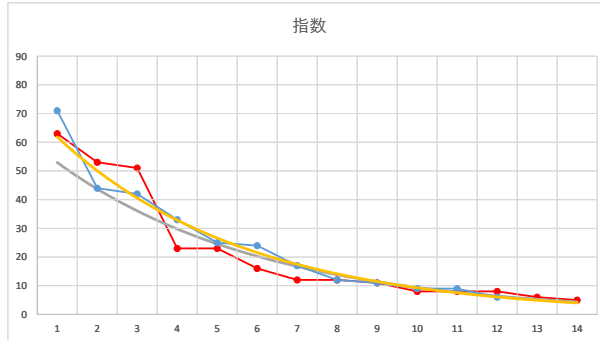

5

レース	2020101491010105		
No.	馬番	指数	
1	7	71	
2	5	44	
3	12	42	
4	11	33	
5	8	25	
6	4	24	
7	3	17	
8	6	12	
9	9	11	
10	2	9	
11	10	9	
12	1	6	
13			
14			
15			
16			
17			
18			

2020.10.14 910 (川崎) 5R