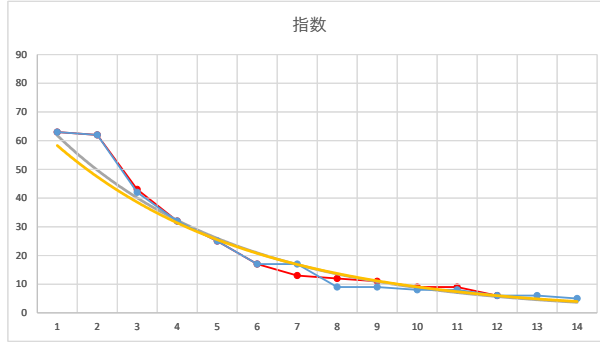

1

レース	2021042191010112		
No.	馬番	指数	
1	2	63	
2	8	62	
3	12	42	
4	4	32	
5	3	25	
6	5	17	
7	13	17	
8	10	9	
9	6	9	
10	1	8	
11	7	8	
12	9	6	
13	11	6	
14	14	5	
15			
16			
17			
18			

2021.04.21 910 (川崎) 12R

7R