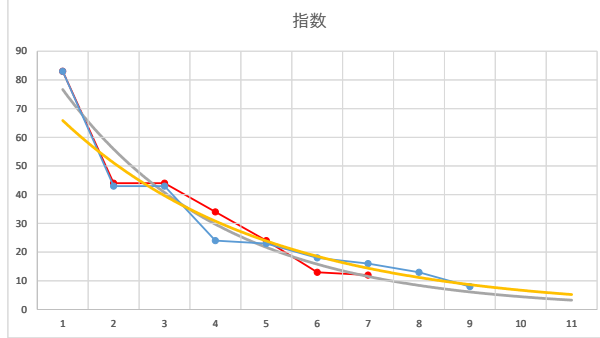

2

レース	2020041691010105	
No.	馬番	指数
1	6	83
2	5	43
3	8	43
4	7	24
5	3	23
6	9	18
7	2	16
8	4	13
9	1	8
10		
11		
12		
13		
14		
15		
16		
17		
18		

2020.04.16 910 (川崎) 5R