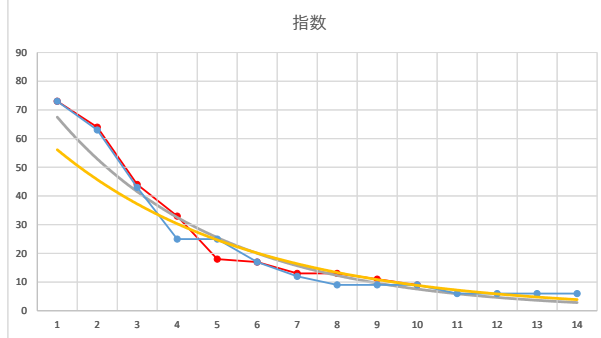

4

レース	2020012991010110	
No.	馬番	指数
1	6	73
2	1	63
3	11	43
4	14	25
5	13	25
6	7	17
7	4	12
8	2	9
9	12	9
10	8	9
11	3	6
12	10	6
13	9	6
14	5	6
15		
16		
17		
18		

2020.01.29 910 (川崎) 10R