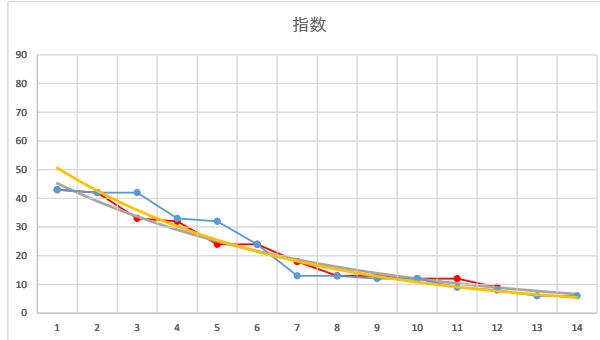

3

レース	2020060891010111	
No.	馬番	指数
1	3	43
2	4	42
3	2	42
4	1	33
5	11	32
6	6	24
7	10	13
8	13	13
9	7	12
10	14	12
11	12	9
12	8	8
13	5	6
14	9	6
15		
16		
17		
18		

2020.06.08 910 (川崎) 11R