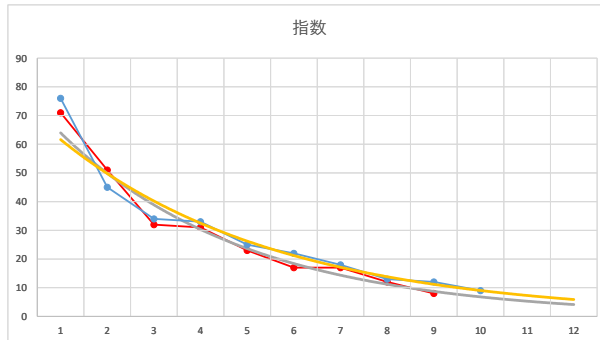

5

レース	2021012991010110	
No.	馬番	指数
1	3	76
2	10	45
3	2	34
4	6	33
5	7	25
6	9	22
7	4	18
8	1	13
9	5	12
10	8	9
11		
12		
13		
14		
15		
16		
17		
18		

2021.01.29 910 (川崎) 10R