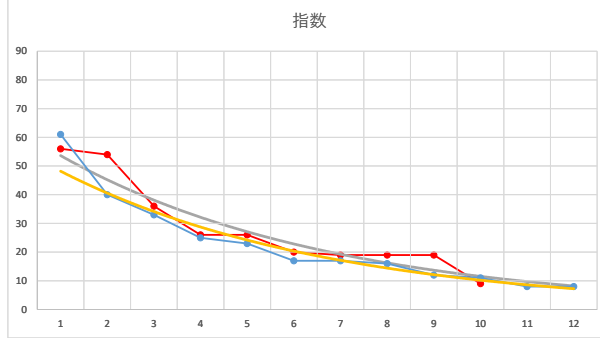

2

レース	2021051394010107	
No.	馬番	指数
1	6	61
2	7	40
3	1	33
4	9	25
5	4	23
6	12	17
7	3	17
8	11	16
9	5	12
10	10	11
11	2	8
12	8	8
13		
14		
15		
16		
17		
18		

2021.05.13 940 (浦和) 7R