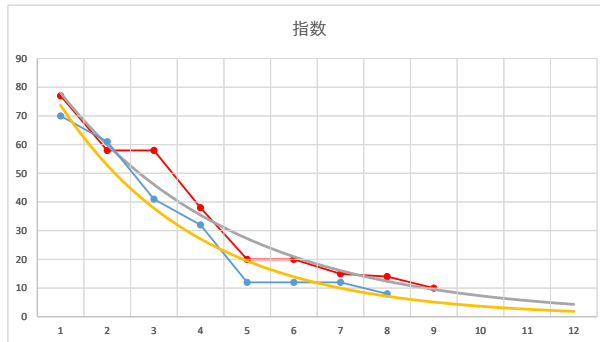

4

レース	2021010894010103	
No.	馬番	指数
1	5	70
2	3	61
3	7	41
4	4	32
5	1	12
6	6	12
7	2	12
8	8	8
9		
10		
11		
12		
13		
14		
15		
16		
17		
18		

2021.01.08 940 (浦和) 3R