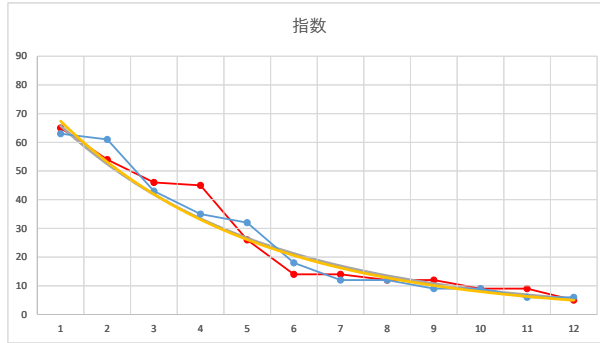

2

レース	2020021894010111	
No.	馬番	指数
1	6	63
2	9	61
3	8	43
4	12	35
5	11	32
6	4	18
7	2	12
8	3	12
9	7	9
10	10	9
11	5	6
12	1	6
13		
14		
15		
16		
17		
18		

2020.02.18 940 (浦和) 11R