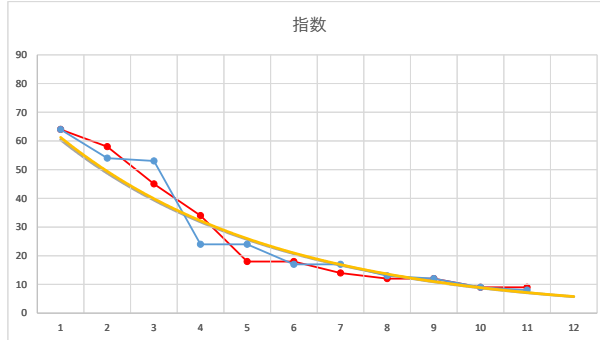

3

レース	2020081494010112	
No.	馬番	指数
1	5	64
2	7	54
3	6	53
4	8	24
5	4	24
6	2	17
7	3	17
8	11	13
9	10	12
10	1	9
11	9	8
12		
13		
14		
15		
16		
17		
18		

2020.08.14 940 (浦和) 12R