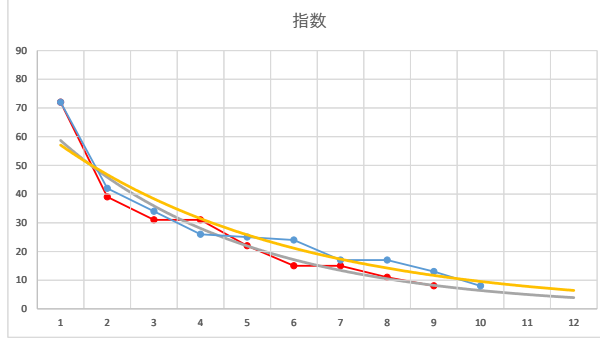

2020.07.23 940 (浦和) 9R

1

レース	2021072294010112	
No.	馬番	指数
1	2	72
2	9	42
3	6	34
4	4	26
5	7	25
6	10	24
7	5	17
8	8	17
9	1	13
10	3	8
11		
12		
13		
14		
15		
16		
17		
18		

2021.07.22 940 (浦和) 12R

2R

2

レース	2020092394010103	
No.	馬番	指数
1	9	82
2	8	30
3	7	24
4	10	24
5	2	23
6	1	18
7	11	17
8	5	11
9	4	11
10	12	9
11	3	8
12	6	8
13		
14		
15		
16		
17		
18		