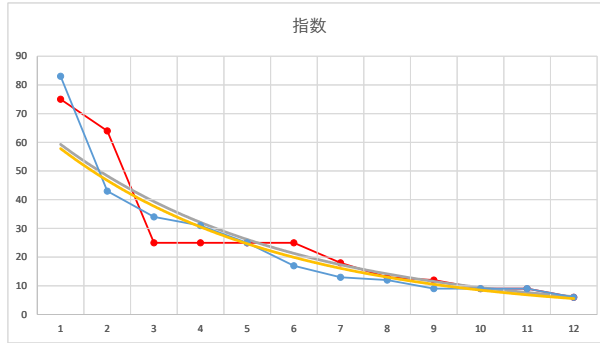

2

レース	2021032994010109	
No.	馬番	指数
1	10	83
2	2	43
3	3	34
4	4	31
5	11	25
6	9	17
7	7	13
8	1	12
9	8	9
10	6	9
11	12	9
12	5	6
13		
14		
15		
16		
17		
18		

2021.03.29 940 (浦和) 9R