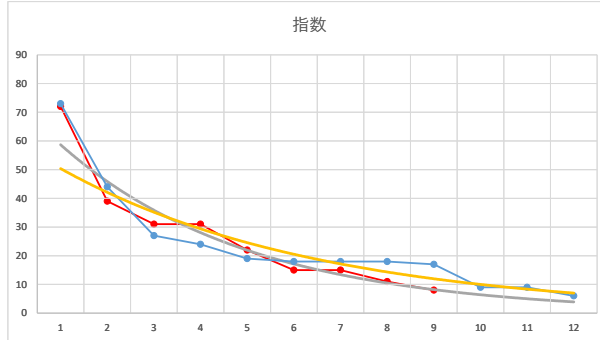

3

レース	2021022594010110	
No.	馬番	指数
1	12	73
2	4	44
3	9	27
4	8	24
5	6	19
6	5	18
7	3	18
8	10	18
9	2	17
10	11	9
11	1	9
12	7	6
13		
14		
15		
16		
17		
18		

2021.02.25 940 (浦和) 10R