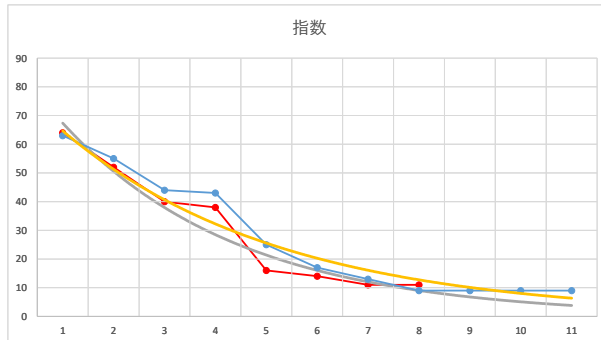

5

レース	2021010894010111	
No.	馬番	指数
1	7	63
2	3	55
3	9	44
4	1	43
5	10	25
6	5	17
7	8	13
8	11	9
9	6	9
10	2	9
11	4	9
12		
13		
14		
15		
16		
17		
18		

2021.01.08 940 (浦和) 11R