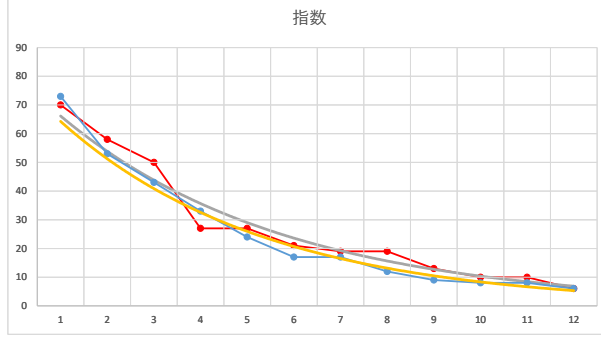

2020.02.20 940 (浦和) 5R

1

レース	2021010894010109	
No.	馬番	指数
1	10	73
2	2	53
3	5	43
4	9	33
5	3	24
6	1	17
7	7	17
8	12	12
9	4	9
10	8	8
11	11	8
12	6	6
13		
14		
15		
16		
17		
18		

2021.01.08 940 (浦和) 9R

10R

2

レース	2021010694010111	
No.	馬番	指数
1	3	69
2	9	64
3	2	35
4	8	34
5	4	26
6	1	26
7	7	13
8	6	11
9	5	9
10		
11		
12		
13		
14		
15		
16		
17		
18		