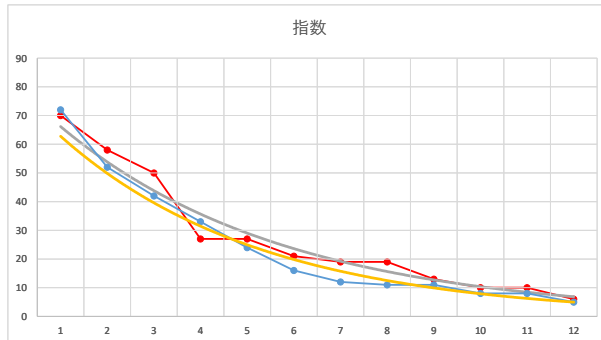

5

レース	2020092394010105	
No.	馬番	指数
1	6	72
2	11	52
3	7	42
4	4	33
5	12	24
6	3	16
7	9	12
8	10	11
9	1	11
10	2	8
11	5	8
12	8	5
13		
14		
15		
16		
17		
18		

2020.09.23 940 (浦和) 5R