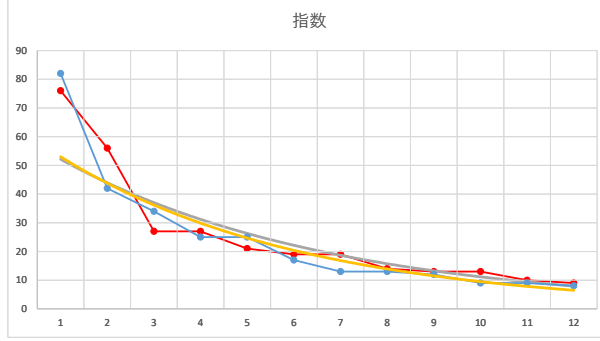

1

レース	2020032694010104	
No.	馬番	指数
1	2	82
2	1	42
3	4	34
4	3	25
5	9	25
6	12	17
7	11	13
8	6	13
9	5	12
10	10	9
11	8	9
12	7	8
13		
14		
15		
16		
17		
18		

2020.03.26 940 (浦和) 4R

7R