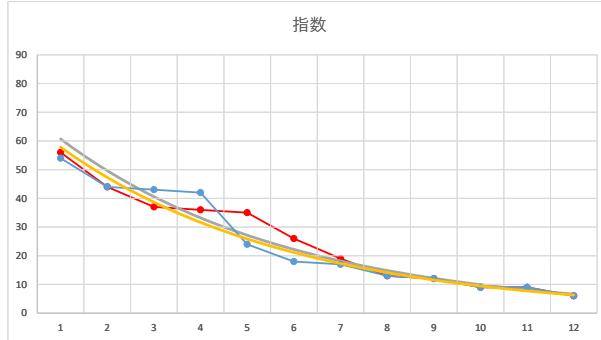

3

レース	2021092394010109	
No.	馬番	指数
1	7	54
2	4	44
3	9	43
4	12	42
5	6	24
6	11	18
7	10	17
8	1	13
9	8	12
10	3	9
11	2	9
12	5	6
13		
14		
15		
16		
17		
18		

2021.09.23 940 (浦和) 9R