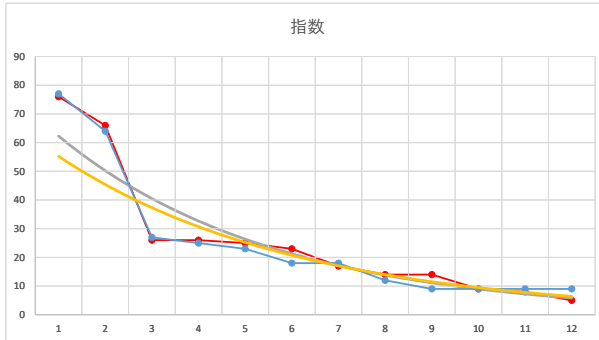

4

レース	2020052994010111	
No.	馬番	指数
1	10	77
2	12	64
3	3	27
4	11	25
5	7	23
6	5	18
7	2	18
8	4	12
9	1	9
10	9	9
11	8	9
12	6	9
13		
14		
15		
16		
17		
18		

2020.05.29 940 (浦和) 11R