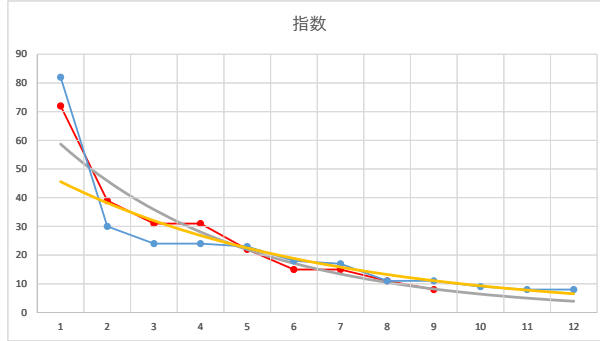

2

レース	2020092394010103	
No.	馬番	指数
1	9	82
2	8	30
3	7	24
4	10	24
5	2	23
6	1	18
7	11	17
8	5	11
9	4	11
10	12	9
11	3	8
12	6	8
13		
14		
15		
16		
17		
18		

2020.09.23 940 (浦和) 3R