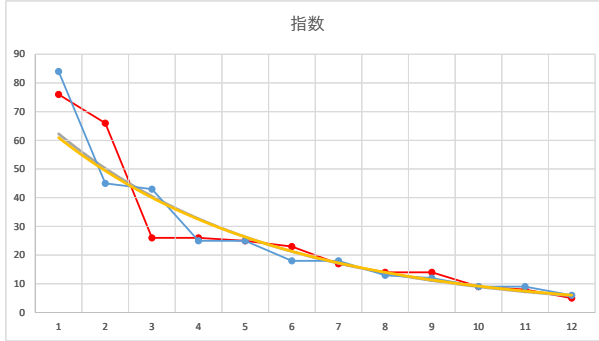

2021.08.26 940 (浦和) 4R

5R

2

レース	2021101994010109	
No.	馬番	指数
1	11	84
2	5	45
3	12	43
4	8	25
5	10	25
6	1	18
7	6	18
8	4	13
9	7	12
10	3	9
11	2	9
12	9	6
13		
14		
15		
16		
17		
18		

2021.10.19 940 (浦和) 9R

3

レース	2020081494010109	
No.	馬番	指数
1	5	83
2	3	44
3	8	43
4	7	25
5	6	24
6	10	17
7	9	17
8	2	13
9	1	12
10	4	12
11	12	8
12	11	6
13		
14		
15		
16		
17		
18		