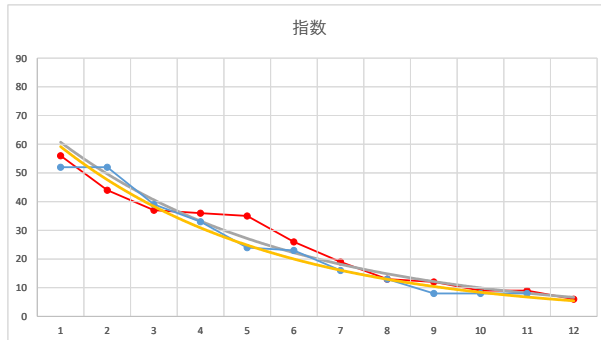

5

レース	2021072694010107	
No.	馬番	指数
1	8	52
2	1	52
3	5	39
4	2	33
5	9	24
6	11	23
7	10	16
8	6	13
9	3	8
10	7	8
11	4	8
12		
13		
14		
15		
16		
17		
18		

2021.07.26 940 (浦和) 7R