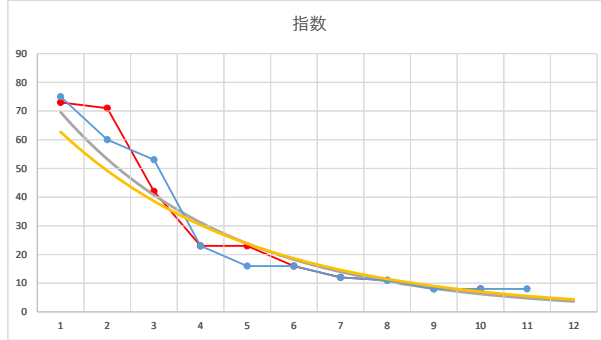

2

レース	2020072494010102		
No.	馬番	指数	
1	2	75	
2	5	60	
3	11	53	
4	1	23	
5	8	16	
6	6	16	
7	4	12	
8	10	11	
9	7	8	
10	3	8	
11	9	8	
12			
13			
14			
15			
16			
17			
18			

2020.07.24 940 (浦和) 2R