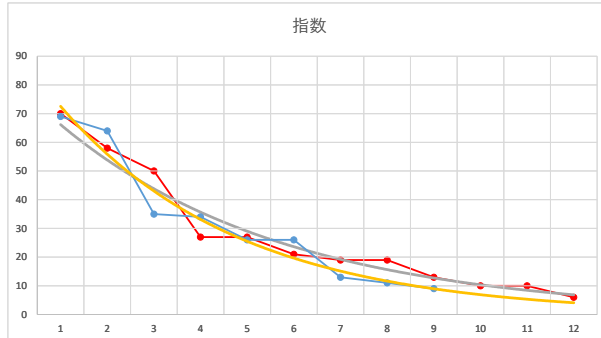

2

レース	2021010694010111	
No.	馬番	指数
1	3	69
2	9	64
3	2	35
4	8	34
5	4	26
6	1	26
7	7	13
8	6	11
9	5	9
10		
11		
12		
13		
14		
15		
16		
17		
18		

2021.01.06 940 (浦和) 11R