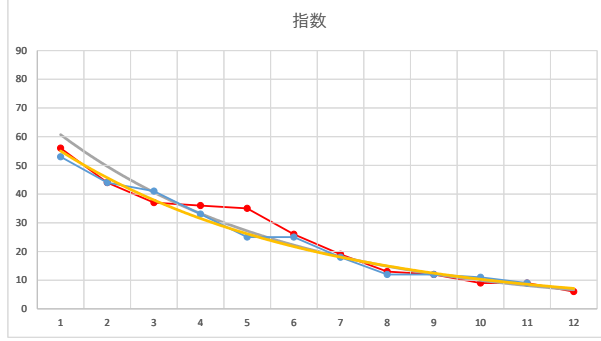

2021.01.08 940 (浦和) 11R

1

レース	2021051494010112	
No.	馬番	指数
1	10	53
2	2	44
3	3	41
4	7	33
5	4	25
6	6	25
7	9	18
8	1	12
9	8	12
10	5	11
11	11	9
12		
13		
14		
15		
16		
17		
18		

2021.05.14 940 (浦和) 12R

4R

2

レース	2020052994010112	
No.	馬番	指数
1	7	54
2	5	42
3	1	42
4	9	34
5	8	33
6	6	19
7	3	18
8	4	17
9	11	12
10	2	9
11	10	9
12		
13		
14		
15		
16		
17		
18		