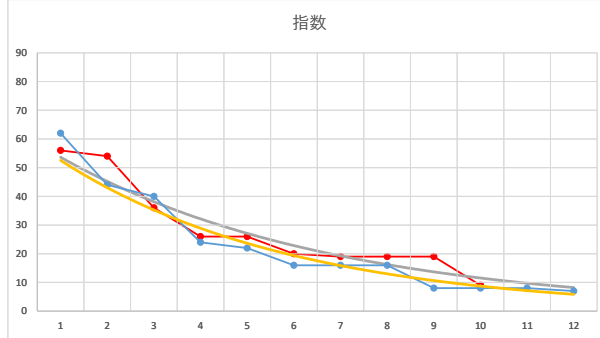

3

レース	2021122394010107	
No.	馬番	指数
1	12	62
2	3	44
3	4	40
4	11	24
5	1	22
6	10	16
7	2	16
8	9	16
9	7	8
10	6	8
11	5	8
12	8	7
13		
14		
15		
16		
17		
18		

2021.12.23 940 (浦和) 7R