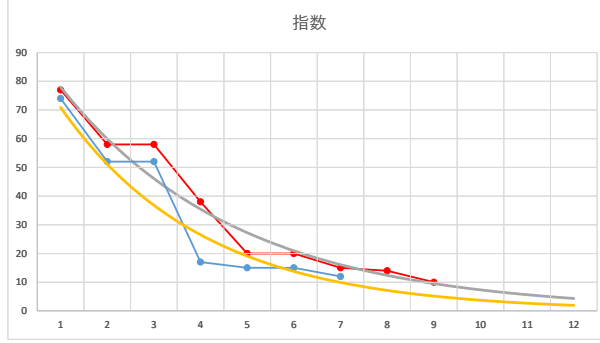

1

レース	2021070294010103	
No.	馬番	指数
1	4	74
2	1	52
3	2	52
4	3	17
5	7	15
6	6	15
7	5	12
8		
9		
10		
11		
12		
13		
14		
15		
16		
17		
18		

2021.07.02 940 (浦和) 3R

11R