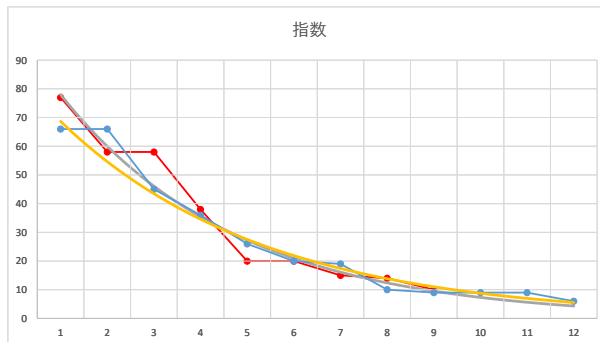

5

レース	2021122194010111	
No.	馬番	指数
1	5	66
2	3	66
3	7	45
4	8	36
5	12	26
6	10	20
7	4	19
8	6	10
9	1	9
10	9	9
11	11	9
12	2	6
13		
14		
15		
16		
17		
18		

2021.12.21 940 (浦和) 11R