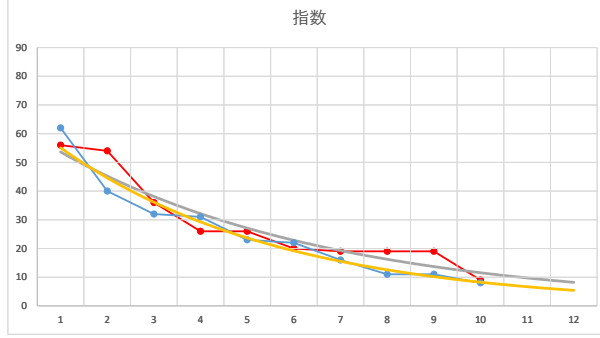

2021.12.21 940 (浦和) 11R

1

レース	2021102094010102	
No.	馬番	指数
1	5	62
2	2	40
3	8	32
4	9	31
5	1	23
6	4	22
7	7	16
8	10	11
9	3	11
10	6	8
11		
12		
13		
14		
15		
16		
17		
18		

2021.10.20 940 (浦和) 2R

12

2

レース	2021051394010107	
No.	馬番	指数
1	6	61
2	7	40
3	1	33
4	9	25
5	4	23
6	12	17
7	3	17
8	11	16
9	5	12
10	10	11
11	2	8
12	8	8
13		
14		
15		
16		
17		
18		