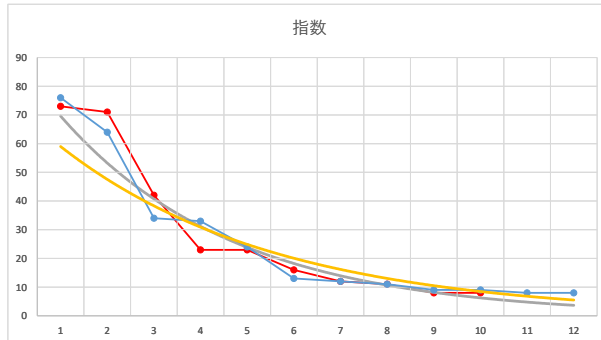

5

レース	2020072394010109		
No.	馬番	指数	
1	3	76	
2	12	64	
3	7	34	
4	9	33	
5	4	24	
6	2	13	
7	10	12	
8	6	11	
9	8	9	
10	5	9	
11	1	8	
12	11	8	
13			
14			
15			
16			
17			
18			

2020.07.23 940 (浦和) 9R