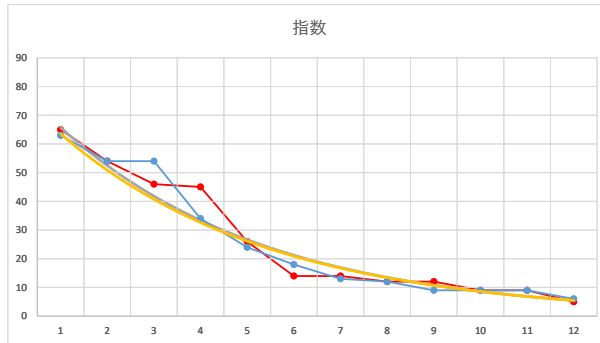

2021.11.25 940 (浦和) 2R

1

レース	2020011494010101	
No.	馬番	指数
1	9	63
2	7	60
3	2	43
4	8	33
5	4	23
6	11	17
7	1	11
8	3	8.2
9	10	5.7
10	5	5.4
11	6	5.3
12		
13		
14		
15		
16		
17		
18		

2020.01.14 940 (浦和) 1R

6R

2

レース	2020021894010111	
No.	馬番	指数
1	6	63
2	9	61
3	8	43
4	12	35
5	11	32
6	4	18
7	2	12
8	3	12
9	7	9
10	10	9
11	5	6
12	1	6
13		
14		
15		
16		
17		
18		

2020.02.18 940 (浦和) 11R

3

レース	2021092394010112	
No.	馬番	指数
1	4	63
2	5	54
3	12	54
4	9	34
5	6	24
6	1	18
7	7	13
8	3	12
9	11	9
10	8	9
11	10	9
12	2	6
13		
14		
15		
16		
17		
18		

2021.09.23 940 (浦和) 12R

4

レース	2020072394010106	
No.	馬番	指数
1	12	64
2	5	53
3	3	53
4	1	33
5	8	25
6	6	17
7	2	17
8	9	9
9	4	8
10	7	8
11	10	8
12	11	6
13		
14		
15		
16		
17		
18		