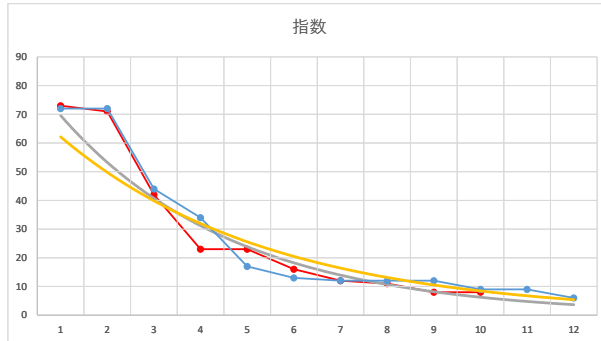

4

レース	2021051294010109		
No.	馬番	指数	
1	4	72	
2	6	72	
3	7	44	
4	5	34	
5	1	17	
6	3	13	
7	8	12	
8	11	12	
9	2	12	
10	10	9	
11	9	9	
12	12	6	
13			
14			
15			
16			
17			
18			

2021.05.12 940 (浦和) 9R