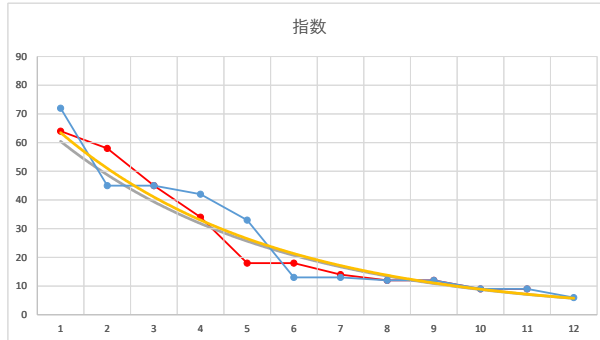

4

レース	2020052694010110	
No.	馬番	指数
1	4	72
2	3	45
3	7	45
4	8	42
5	1	33
6	5	13
7	6	13
8	9	12
9	11	12
10	12	9
11	2	9
12	10	6
13		
14		
15		
16		
17		
18		

2020.05.26 940 (浦和) 10R