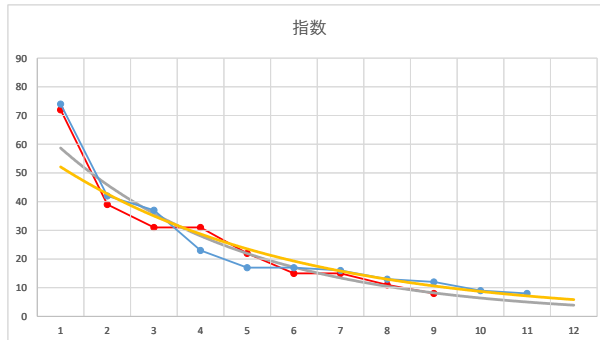

5

レース	2021020294010103	
No.	馬番	指数
1	4	74
2	8	42
3	1	37
4	7	23
5	5	17
6	10	17
7	11	16
8	9	13
9	2	12
10	6	9
11	3	8
12		
13		
14		
15		
16		
17		
18		

2021.02.02 940 (浦和) 3R