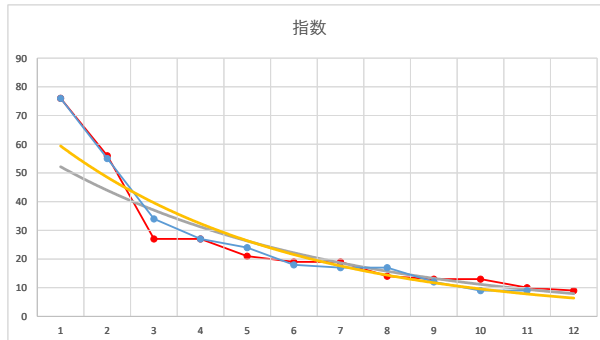

2020.06.30 940 (浦和) 3R

4

レース	2020112494010105	
No.	馬番	指数
1	3	82
2	6	44
3	10	32
4	2	25
5	4	23
6	1	23
7	7	12
8	5	12
9	8	11
10	9	9
11	12	8
12	11	6
13		
14		
15		
16		
17		
18		

2020.11.24 940 (浦和) 5R

5

レース	2021022494010110	
No.	馬番	指数
1	2	76
2	3	55
3	7	34
4	5	27
5	1	24
6	8	18
7	6	17
8	4	17
9	10	12
10	11	9
11	9	9
12		
13		
14		
15		
16		
17		
18		

2021.02.24 940 (浦和) 10R

1

レース	2021020594010104	
No.	馬番	指数
1	3	72
2	11	63
3	12	34
4	9	25
5	10	18
6	5	18
7	4	17
8	2	17
9	6	12
10	1	9
11	8	9
12	7	6
13		
14		
15		
16		
17		
18		

2021.02.05 940 (浦和) 4R

8R

2

レース	2021032994010109	
No.	馬番	指数
1	10	83
2	2	43
3	3	34
4	4	31
5	11	25
6	9	17
7	7	13
8	1	12
9	8	9
10	6	9
11	12	9
12	5	6
13		
14		
15		
16		
17		
18		