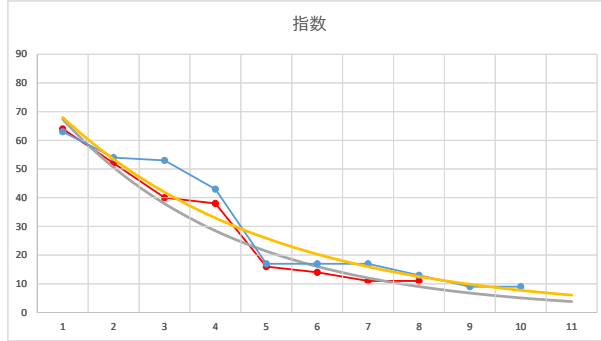

2020.02.21 940 (浦和) 2R

3R

2

レース	2021072694010110	
No.	馬番	指数
1	5	63
2	7	54
3	10	53
4	8	43
5	3	17
6	9	17
7	6	17
8	2	13
9	1	9
10	4	9
11		
12		
13		
14		
15		
16		
17		
18		

2021.07.26 940 (浦和) 10R

3

レース	2021092194010104	
No.	馬番	指数
1	9	63
2	1	53
3	4	53
4	5	33
5	10	25
6	7	24
7	3	13
8	8	9
9	6	8
10	2	8
11		
12		
13		
14		
15		
16		
17		
18		