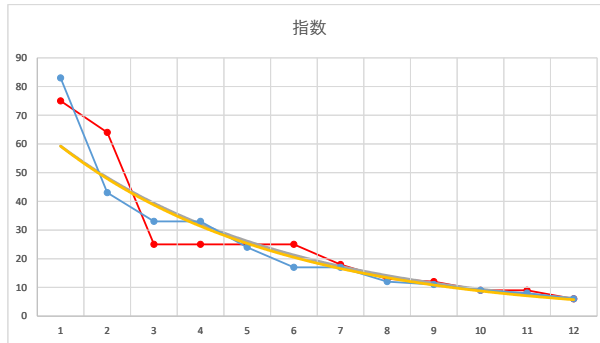

2021.02.24 940 (浦和) 10R

1

レース	2021020594010104	
No.	馬番	指数
1	3	72
2	11	63
3	12	34
4	9	25
5	10	18
6	5	18
7	4	17
8	2	17
9	6	12
10	1	9
11	8	9
12	7	6
13		
14		
15		
16		
17		
18		

2021.02.05 940 (浦和) 4R

8R

2

レース	2021032994010109	
No.	馬番	指数
1	10	83
2	2	43
3	3	34
4	4	31
5	11	25
6	9	17
7	7	13
8	1	12
9	8	9
10	6	9
11	12	9
12	5	6
13		
14		
15		
16		
17		
18		

2021.03.29 940 (浦和) 9R

3

レース	2021102294010104	
No.	馬番	指数
1	8	83
2	2	43
3	5	33
4	7	33
5	9	24
6	1	17
7	4	17
8	3	12
9	12	11
10	6	9
11	10	8
12	11	6
13		
14		
15		
16		
17		
18		

2021.10.22 940 (浦和) 4R

4

レース	2020011594010108	
No.	馬番	指数
1	7	83
2	5	44
3	1	33
4	8	25
5	6	25
6	12	24
7	4	12
8	2	12
9	3	9
10	9	6
11	11	6
12	10	6
13		
14		
15		
16		
17		
18		