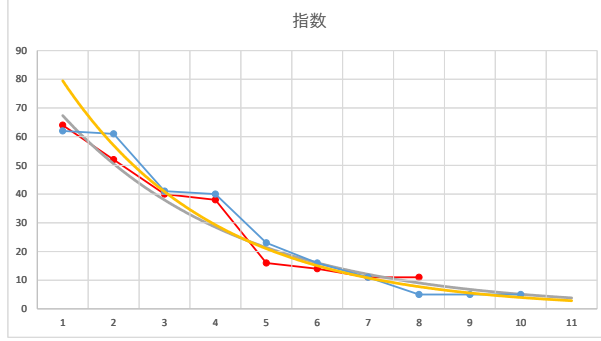

1

レース	2020022194010102	
No.	馬番	指数
1	1	62
2	10	61
3	7	41
4	6	40
5	3	23
6	2	16
7	9	11
8	5	5
9	4	5
10	8	5
11		
12		
13		
14		
15		
16		
17		
18		

2020.02.21 940 (浦和) 2R

3R