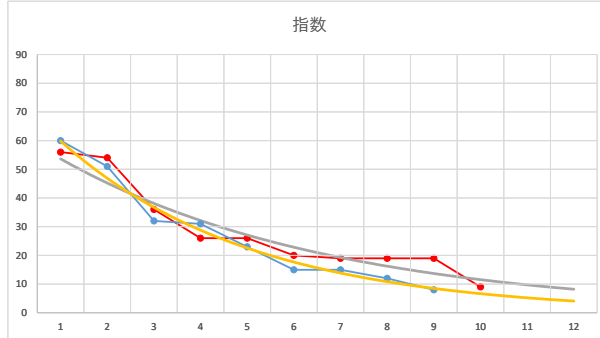

4

レース	2020081494010102	
No.	馬番	指数
1	9	60
2	3	51
3	1	32
4	7	31
5	8	23
6	6	15
7	5	15
8	2	12
9	4	8
10		
11		
12		
13		
14		
15		
16		
17		
18		

2020.08.14 940 (浦和) 2R