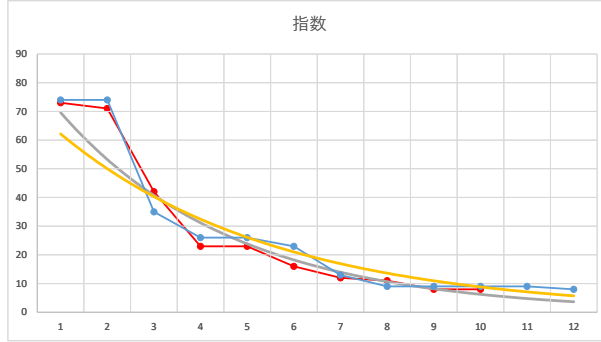

1

レース	2021102194010111		
No.	馬番	指数	
1	11	74	
2	1	74	
3	2	35	
4	5	26	
5	4	26	
6	8	23	
7	6	13	
8	10	9	
9	3	9	
10	9	9	
11	7	9	
12	12	8	
13			
14			
15			
16			
17			
18			

2021.10.21 940 (浦和) 11R

1R

2

レース	2020072494010102		
No.	馬番	指数	
1	2	75	
2	5	60	
3	11	53	
4	1	23	
5	8	16	
6	6	16	
7	4	12	
8	10	11	
9	7	8	
10	3	8	
11	9	8	
12			
13			
14			
15			
16			
17			
18			