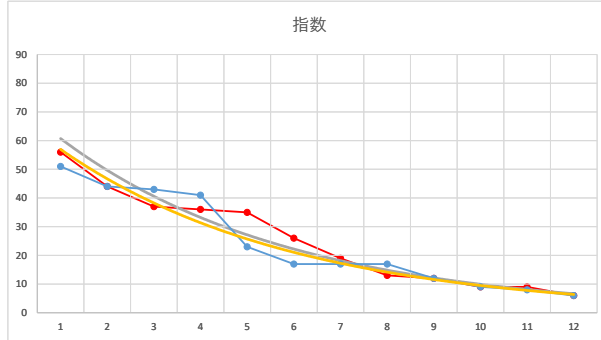

4

レース	2020052794010104	
No.	馬番	指数
1	6	51
2	1	44
3	2	43
4	7	41
5	11	23
6	10	17
7	9	17
8	3	17
9	4	12
10	5	9
11	8	8
12	12	6
13		
14		
15		
16		
17		
18		

2020.05.27 940 (浦和) 4R