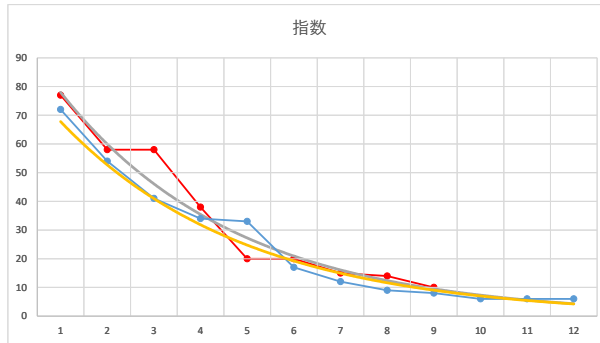

3

レース	2020021994010109	
No.	馬番	指数
1	11	72
2	8	54
3	5	41
4	1	34
5	7	33
6	12	17
7	6	12
8	4	9
9	10	8
10	9	6
11	2	6
12	3	6
13		
14		
15		
16		
17		
18		

2020.02.19 940 (浦和) 9R