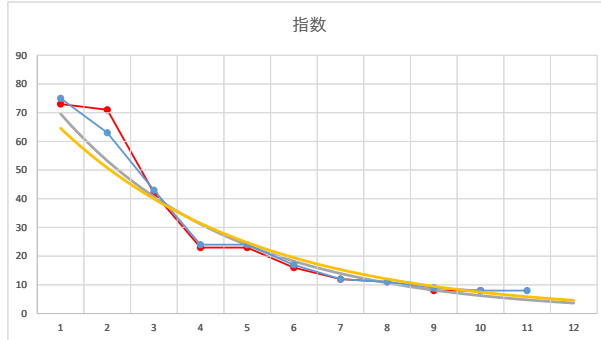

3

レース	2021102094010106		
No.	馬番	指数	
1	7	75	
2	11	63	
3	8	43	
4	1	24	
5	3	24	
6	4	17	
7	9	12	
8	2	11	
9	6	9	
10	10	8	
11	5	8	
12			
13			
14			
15			
16			
17			
18			

2021.10.20 940 (浦和) 6R