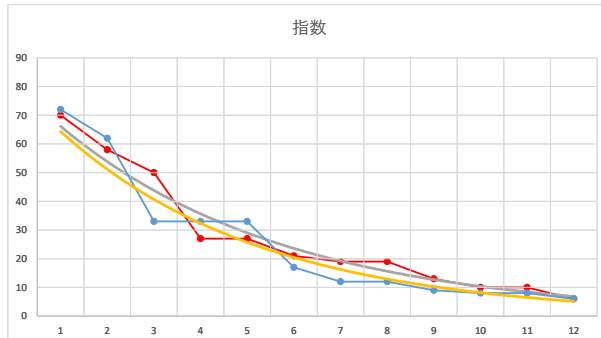

3

レース	2020052794010106	
No.	馬番	指数
1	11	72
2	3	62
3	7	33
4	9	33
5	4	33
6	8	17
7	6	12
8	12	12
9	5	9
10	1	8
11	2	8
12	10	6
13		
14		
15		
16		
17		
18		

2020.05.27 940 (浦和) 6R