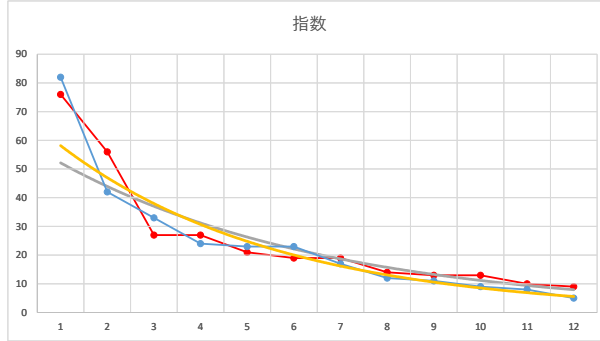

2020.03.26 940 (浦和) 4R

7R

2

レース	2020052694010102	
No.	馬番	指数
1	12	82
2	4	42
3	1	33
4	11	24
5	5	23
6	10	23
7	2	17
8	6	12
9	3	11
10	8	9
11	9	8
12	7	5
13		
14		
15		
16		
17		
18		

2020.05.26 940 (浦和) 2R

3

レース	2020063094010103	
No.	馬番	指数
1	1	71
2	4	63
3	5	33
4	6	18
5	8	17
6	11	17
7	3	17
8	2	17
9	10	11
10	7	8
11	12	8
12	9	6
13		
14		
15		
16		
17		
18		