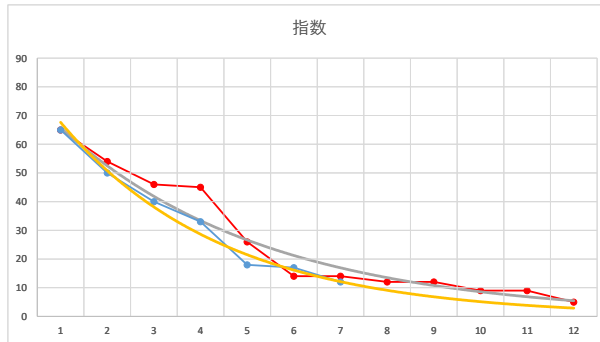

5

レース	2021072694010103	
No.	馬番	指数
1	6	65
2	1	50
3	2	40
4	7	33
5	3	18
6	4	17
7	5	12
8		
9		
10		
11		
12		
13		
14		
15		
16		
17		
18		

2021.07.26 940 (浦和) 3R