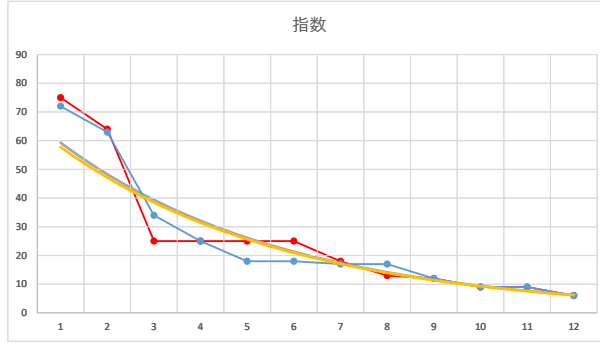

2021.02.24 940 (浦和) 10R

1

レース	2021020594010104	
No.	馬番	指数
1	3	72
2	11	63
3	12	34
4	9	25
5	10	18
6	5	18
7	4	17
8	2	17
9	6	12
10	1	9
11	8	9
12	7	6
13		
14		
15		
16		
17		
18		

2021.02.05 940 (浦和) 4R

8R

2

レース	2021032994010109	
No.	馬番	指数
1	10	83
2	2	43
3	3	34
4	4	31
5	11	25
6	9	17
7	7	13
8	1	12
9	8	9
10	6	9
11	12	9
12	5	6
13		
14		
15		
16		
17		
18		