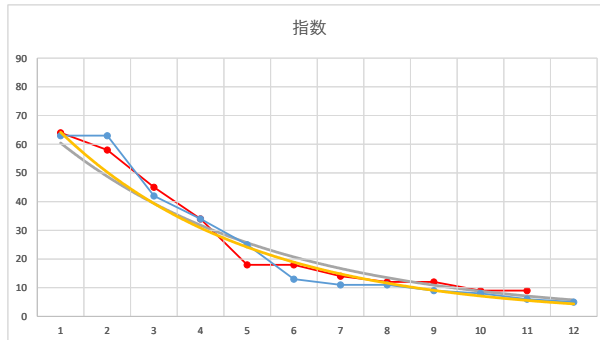

5

レース	2020022094010105	
No.	馬番	指数
1	8	63
2	10	63
3	9	42
4	4	34
5	7	25
6	6	13
7	2	11
8	11	11
9	12	9
10	3	8
11	5	6
12	1	5
13		
14		
15		
16		
17		
18		

2020.02.20 940 (浦和) 5R