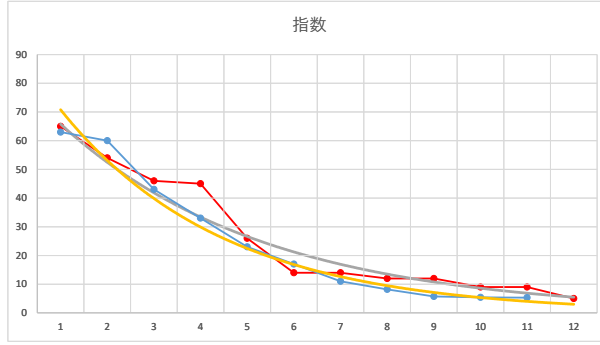

2021.11.25 940 (浦和) 2R

1

レース	2020011494010101	
No.	馬番	指数
1	9	63
2	7	60
3	2	43
4	8	33
5	4	23
6	11	17
7	1	11
8	3	8.2
9	10	5.7
10	5	5.4
11	6	5.3
12		
13		
14		
15		
16		
17		
18		

2020.01.14 940 (浦和) 1R

6R

2

レース	2020021894010111	
No.	馬番	指数
1	6	63
2	9	61
3	8	43
4	12	35
5	11	32
6	4	18
7	2	12
8	3	12
9	7	9
10	10	9
11	5	6
12	1	6
13		
14		
15		
16		
17		
18		