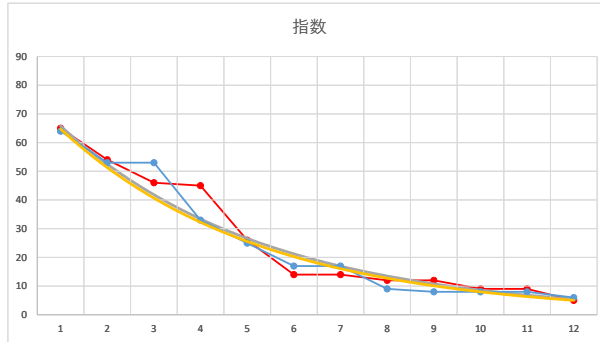

4

レース	2020072394010106	
No.	馬番	指数
1	12	64
2	5	53
3	3	53
4	1	33
5	8	25
6	6	17
7	2	17
8	9	9
9	4	8
10	7	8
11	10	8
12	11	6
13		
14		
15		
16		
17		
18		

2020.07.23 940 (浦和) 6R