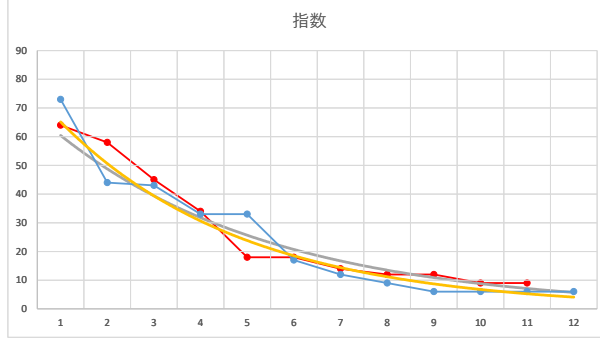

1

レース	2020011694010108	
No.	馬番	指数
1	1	73
2	5	44
3	10	43
4	3	33
5	6	33
6	9	17
7	8	12
8	11	9
9	4	6
10	7	6
11	2	6
12	12	6
13		
14		
15		
16		
17		
18		

2020.01.16 940 (浦和) 8R

9R