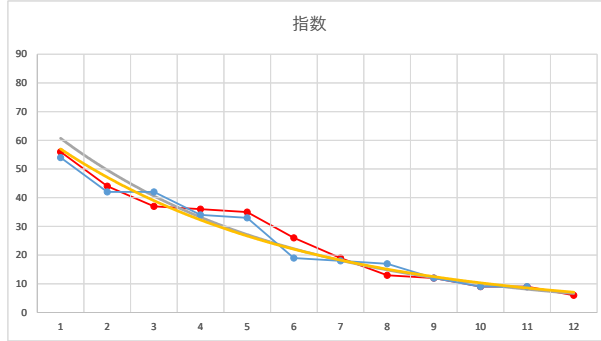

2

レース	2020052994010112	
No.	馬番	指数
1	7	54
2	5	42
3	1	42
4	9	34
5	8	33
6	6	19
7	3	18
8	4	17
9	11	12
10	2	9
11	10	9
12		
13		
14		
15		
16		
17		
18		

2020.05.29 940 (浦和) 12R