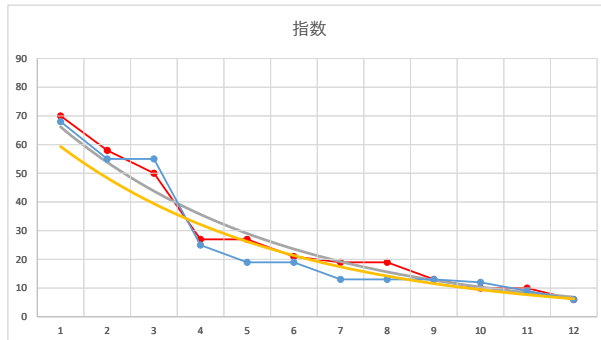

4

レース	2020092494010111	
No.	馬番	指数
1	3	68
2	5	55
3	2	55
4	1	25
5	8	19
6	10	19
7	9	13
8	7	13
9	6	13
10	12	12
11	4	9
12	11	6
13		
14		
15		
16		
17		
18		

2020.09.24 940 (浦和) 11R