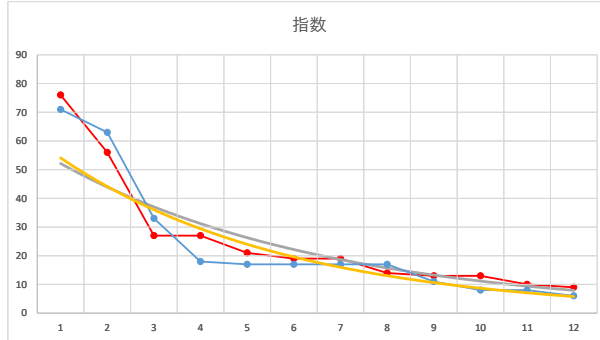

3

レース	2020063094010103	
No.	馬番	指数
1	1	71
2	4	63
3	5	33
4	6	18
5	8	17
6	11	17
7	3	17
8	2	17
9	10	11
10	7	8
11	12	8
12	9	6
13		
14		
15		
16		
17		
18		

2020.06.30 940 (浦和) 3R