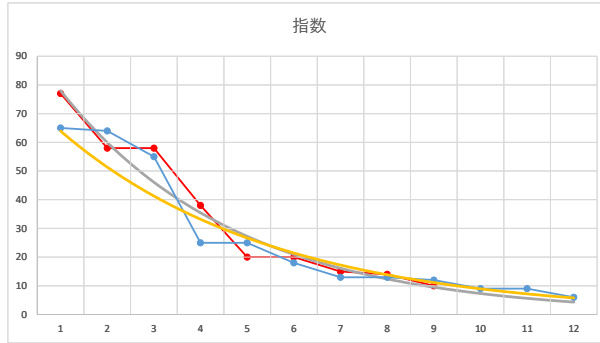

2021.07.02 940 (浦和) 3R

11R

2

レース	2020070294010111	
No.	馬番	指数
1	7	65
2	11	64
3	6	55
4	1	25
5	10	25
6	3	18
7	5	13
8	9	13
9	4	12
10	2	9
11	12	9
12	8	6
13		
14		
15		
16		
17		
18		

2020.07.02 940 (浦和) 11R

3

レース	2020021994010109	
No.	馬番	指数
1	11	72
2	8	54
3	5	41
4	1	34
5	7	33
6	12	17
7	6	12
8	4	9
9	10	8
10	9	6
11	2	6
12	3	6
13		
14		
15		
16		
17		
18		