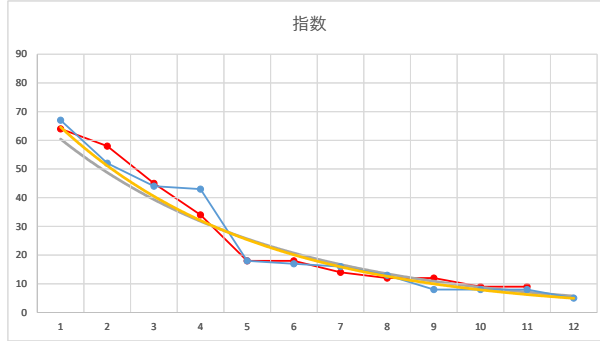

2020.01.16 940 (浦和) 8R

9R

2

レース	2020063094010104	
No.	馬番	指数
1	10	67
2	7	52
3	1	44
4	3	43
5	2	18
6	9	17
7	6	16
8	8	13
9	4	8
10	12	8
11	5	8
12	11	5
13		
14		
15		
16		
17		
18		

2020.06.30 940 (浦和) 4R

3

レース	2020081494010112	
No.	馬番	指数
1	5	64
2	7	54
3	6	53
4	8	24
5	4	24
6	2	17
7	3	17
8	11	13
9	10	12
10	1	9
11	9	8
12		
13		
14		
15		
16		
17		
18		