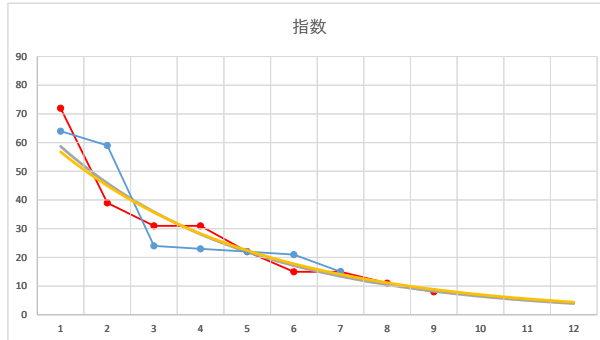

4

レース	2021051494010101	
No.	馬番	指数
1	7	64
2	2	59
3	1	24
4	5	23
5	4	22
6	3	21
7	6	15
8		
9		
10		
11		
12		
13		
14		
15		
16		
17		
18		

2021.05.14 940 (浦和) 1R