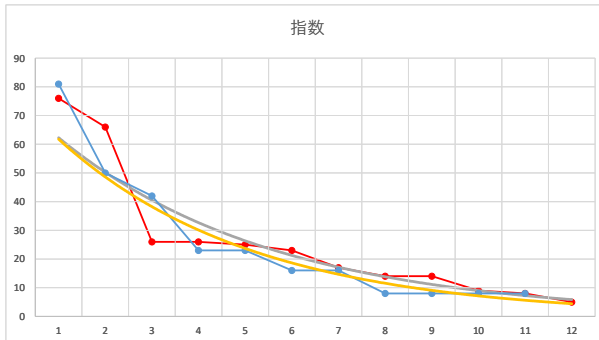

2020.08.14 940 (浦和) 9R

4

レース	2020052994010111	
No.	馬番	指数
1	10	77
2	12	64
3	3	27
4	11	25
5	7	23
6	5	18
7	2	18
8	4	12
9	1	9
10	9	9
11	8	9
12	6	9
13		
14		
15		
16		
17		
18		

2020.05.29 940 (浦和) 11R

5

レース	2021112594010102	
No.	馬番	指数
1	2	81
2	11	50
3	7	42
4	3	23
5	8	23
6	6	16
7	9	16
8	4	8
9	5	8
10	10	8
11	1	8
12		
13		
14		
15		
16		
17		
18		

2021.11.25 940 (浦和) 2R

1

レース	2020011494010101	
No.	馬番	指数
1	9	63
2	7	60
3	2	43
4	8	33
5	4	23
6	11	17
7	1	11
8	3	8.2
9	10	5.7
10	5	5.4
11	6	5.3
12		
13		
14		
15		
16		
17		
18		

2020.01.14 940 (浦和) 1R

6R

2

レース	2020021894010111	
No.	馬番	指数
1	6	63
2	9	61
3	8	43
4	12	35
5	11	32
6	4	18
7	2	12
8	3	12
9	7	9
10	10	9
11	5	6
12	1	6
13		
14		
15		
16		
17		
18		