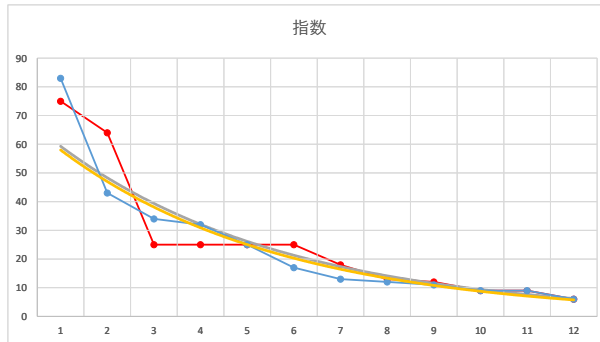

5

レース	2021020394010107	
No.	馬番	指数
1	1	83
2	10	43
3	3	34
4	11	32
5	8	25
6	2	17
7	9	13
8	6	12
9	5	11
10	4	9
11	7	9
12	12	6
13		
14		
15		
16		
17		
18		

2021.02.03 940 (浦和) 7R