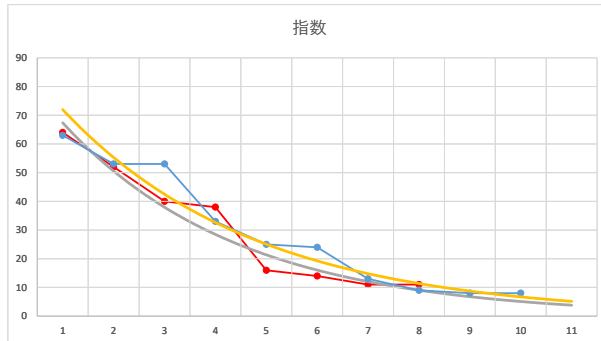

3

レース	2021092194010104	
No.	馬番	指数
1	9	63
2	1	53
3	4	53
4	5	33
5	10	25
6	7	24
7	3	13
8	8	9
9	6	8
10	2	8
11		
12		
13		
14		
15		
16		
17		
18		

2021.09.21 940 (浦和) 4R