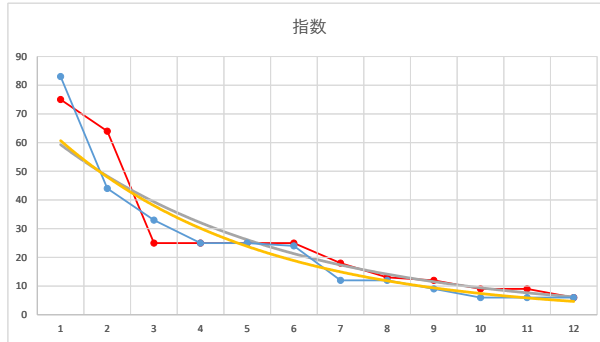

4

レース	2020011594010108	
No.	馬番	指数
1	7	83
2	5	44
3	1	33
4	8	25
5	6	25
6	12	24
7	4	12
8	2	12
9	3	9
10	9	6
11	11	6
12	10	6
13		
14		
15		
16		
17		
18		

2020.01.15 940 (浦和) 8R