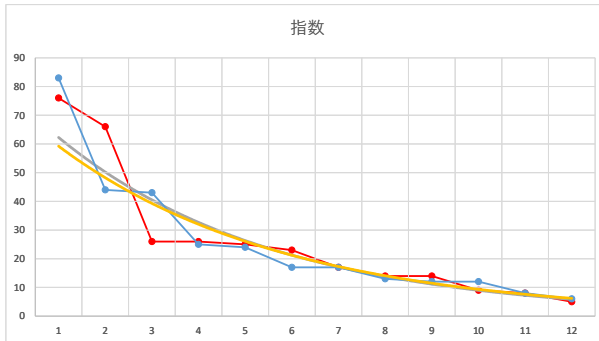

3

レース	2020081494010109	
No.	馬番	指数
1	5	83
2	3	44
3	8	43
4	7	25
5	6	24
6	10	17
7	9	17
8	2	13
9	1	12
10	4	12
11	12	8
12	11	6
13		
14		
15		
16		
17		
18		

2020.08.14 940 (浦和) 9R