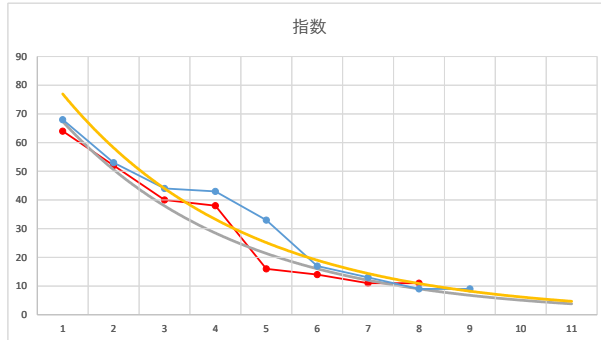

4

レース	2021082494010110	
No.	馬番	指数
1	9	68
2	2	53
3	7	44
4	6	43
5	4	33
6	8	17
7	3	13
8	1	9
9	5	9
10		
11		
12		
13		
14		
15		
16		
17		
18		

2021.08.24 940 (浦和) 10R