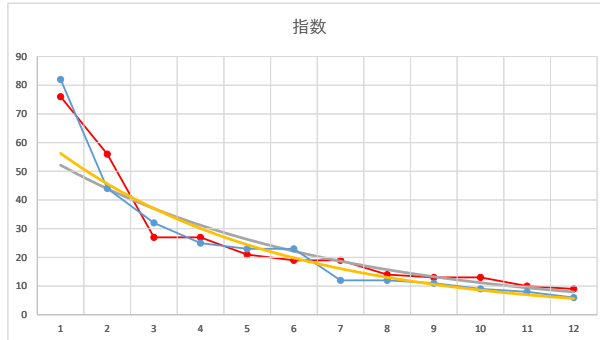

4

レース	2020112494010105	
No.	馬番	指数
1	3	82
2	6	44
3	10	32
4	2	25
5	4	23
6	1	23
7	7	12
8	5	12
9	8	11
10	9	9
11	12	8
12	11	6
13		
14		
15		
16		
17		
18		

2020.11.24 940 (浦和) 5R