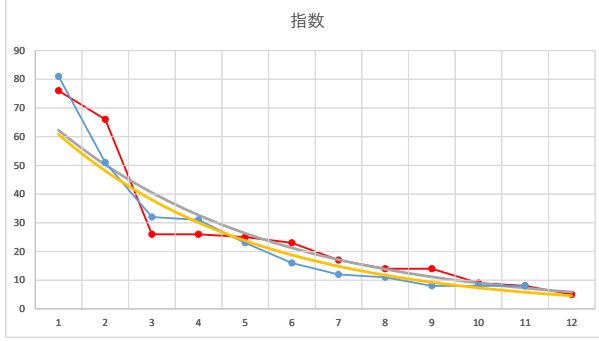

2020.05.27 940 (浦和) 4R

5

レース	2021072694010107	
No.	馬番	指数
1	8	52
2	1	52
3	5	39
4	2	33
5	9	24
6	11	23
7	10	16
8	6	13
9	3	8
10	7	8
11	4	8
12		
13		
14		
15		
16		
17		
18		

2021.07.26 940 (浦和) 7R

1

レース	2021082694010104	
No.	馬番	指数
1	1	81
2	9	51
3	11	32
4	10	31
5	5	23
6	2	16
7	4	12
8	6	11
9	3	8
10	7	8
11	8	8
12		
13		
14		
15		
16		
17		
18		

2021.08.26 940 (浦和) 4R

5R

2

レース	2021101994010109	
No.	馬番	指数
1	11	84
2	5	45
3	12	43
4	8	25
5	10	25
6	1	18
7	6	18
8	4	13
9	7	12
10	3	9
11	2	9
12	9	6
13		
14		
15		
16		
17		
18		

2021.10.19 940 (浦和) 9R

3

レース	2020081494010109	
No.	馬番	指数
1	5	83
2	3	44
3	8	43
4	7	25
5	6	24
6	10	17
7	9	17
8	2	13
9	1	12
10	4	12
11	12	8
12	11	6
13		
14		
15		
16		
17		
18		