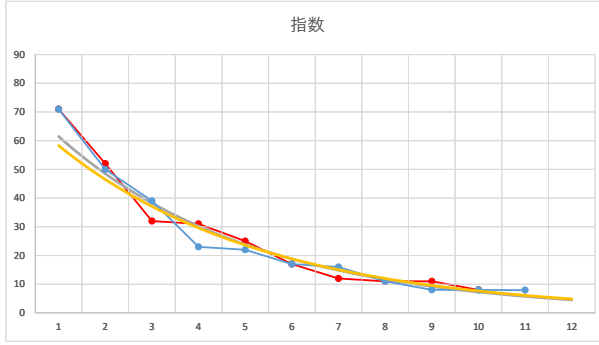

1

レース	2020063094010101	
No.	馬番	指数
1	4	71
2	10	50
3	9	39
4	7	23
5	2	22
6	1	17
7	5	16
8	3	11
9	6	8
10	8	8
11	11	7.9
12		
13		
14		
15		
16		
17		
18		

2020.06.30 940 (浦和) 1R

2R

2

レース	2021112294010107	
No.	馬番	指数
1	6	76
2	7	44
3	5	33
4	10	32
5	3	25
6	1	24
7	12	13
8	11	12
9	2	12
10	4	11
11	9	9
12	8	6
13		
14		
15		
16		
17		
18		