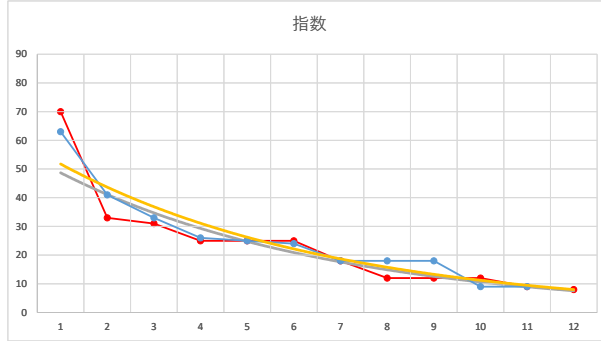

2021.02.26 940 (浦和) 3R

6R

2

レース	2020102294010112	
No.	馬番	指数
1	9	63
2	2	41
3	5	33
4	8	26
5	10	25
6	7	24
7	1	18
8	3	18
9	6	18
10	11	9
11	4	9
12		
13		
14		
15		
16		
17		
18		

2020.10.22 940 (浦和) 12R

3

レース	2021020294010102	
No.	馬番	指数
1	9	66
2	11	43
3	8	29
4	10	24
5	4	22
6	1	20
7	3	17
8	2	13
9	5	8
10	6	8
11	7	8
12	12	8
13		
14		
15		
16		
17		
18		