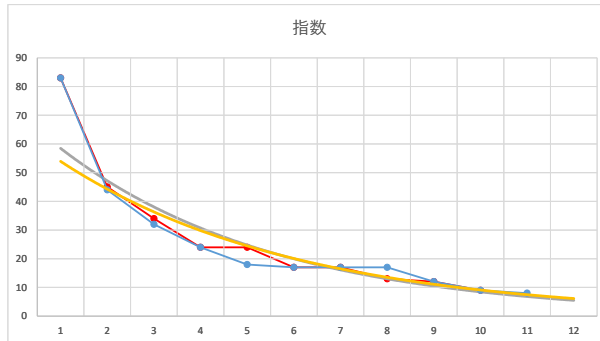

2020.05.25 940 (浦和) 2R

10R

2

レース	2021072294010102	
No.	馬番	指数
1	3	82
2	9	43
3	4	31
4	6	24
5	1	18
6	7	17
7	10	16
8	2	12
9	5	11
10	8	11
11		
12		
13		
14		
15		
16		
17		
18		

2021.07.22 940 (浦和) 2R

3

レース	2021060294010106	
No.	馬番	指数
1	2	83
2	1	44
3	9	32
4	11	24
5	6	18
6	5	17
7	4	17
8	10	17
9	3	12
10	8	9
11	7	8
12		
13		
14		
15		
16		
17		
18		

2021.06.02 940 (浦和) 6R

4

レース	2021051194010112	
No.	馬番	指数
1	3	83
2	12	53
3	6	25
4	1	18
5	9	18
6	10	17
7	4	17
8	5	13
9	2	12
10	11	11
11	7	11
12	8	8
13		
14		
15		
16		
17		
18		

2021.05.11 940 (浦和) 12R

5

レース	2020032794010101	
No.	馬番	指数
1	9	82
2	4	39
3	2	30
4	3	22
5	5	17
6	1	12
7	7	11
8	8	11
9	6	10
10	10	10
11		
12		
13		
14		
15		
16		
17		
18		