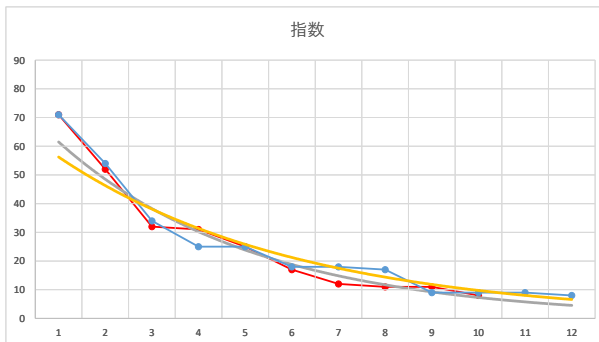

5

レース	2020032794010108	
No.	馬番	指数
1	12	71
2	2	54
3	10	34
4	4	25
5	1	25
6	8	18
7	7	18
8	11	17
9	3	9
10	6	9
11	9	9
12	5	8
13		
14		
15		
16		
17		
18		

2020.03.27 940 (浦和) 8R