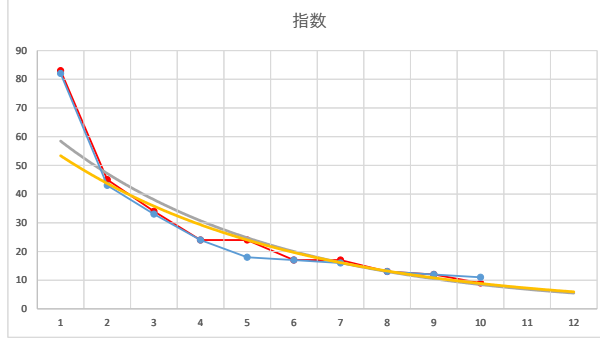

2021.05.14 940 (浦和) 1R

3

レース	2021022594010110	
No.	馬番	指数
1	12	73
2	4	44
3	9	27
4	8	24
5	6	19
6	5	18
7	3	18
8	10	18
9	2	17
10	11	9
11	1	9
12	7	6
13		
14		
15		
16		
17		
18		

2021.02.25 940 (浦和) 10R

4

レース	2020042294010102	
No.	馬番	指数
1	6	69
2	1	52
3	4	31
4	3	24
5	8	23
6	10	18
7	9	17
8	5	12
9	7	11
10	2	8
11		
12		
13		
14		
15		
16		
17		
18		

2020.04.22 940 (浦和) 2R

5

レース	2020102194010106	
No.	馬番	指数
1	6	74
2	9	43
3	3	34
4	7	23
5	1	23
6	11	19
7	2	17
8	8	13
9	4	12
10	5	8
11	10	8
12		
13		
14		
15		
16		
17		
18		

2020.10.21 940 (浦和) 6R

1

レース	2020052594010102	
No.	馬番	指数
1	7	82
2	3	43
3	10	33
4	8	24
5	4	18
6	5	17
7	9	16
8	2	13
9	6	12
10	1	11
11		
12		
13		
14		
15		
16		
17		
18		

2020.05.25 940 (浦和) 2R

10R

2

レース	2021072294010102	
No.	馬番	指数
1	3	82
2	9	43
3	4	31
4	6	24
5	1	18
6	7	17
7	10	16
8	2	12
9	5	11
10	8	11
11		
12		
13		
14		
15		
16		
17		
18		

2021.07.22 940 (浦和) 2R

3

レース	2021060294010106	
No.	馬番	指数
1	2	83
2	1	44
3	9	32
4	11	24
5	6	18
6	5	17
7	4	17
8	10	17
9	3	12
10	8	9
11	7	8
12		
13		
14		
15		
16		
17		
18		