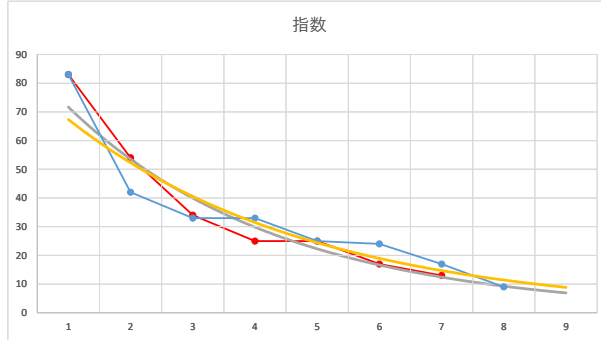

4

レース	2020081794010108	
No.	馬番	指数
1	7	83
2	4	42
3	3	33
4	8	33
5	2	25
6	6	24
7	1	17
8	5	9
9		
10		
11		
12		
13		
14		
15		
16		
17		
18		

2020.08.17 940 (浦和) 8R