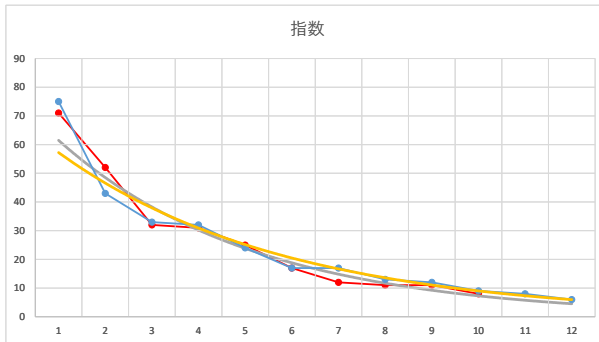

4

レース	2021060494010106	
No.	馬番	指数
1	12	75
2	4	43
3	10	33
4	2	32
5	11	24
6	8	17
7	3	17
8	6	13
9	9	12
10	5	9
11	1	8
12	7	6
13		
14		
15		
16		
17		
18		

2021.06.04 940 (浦和) 6R