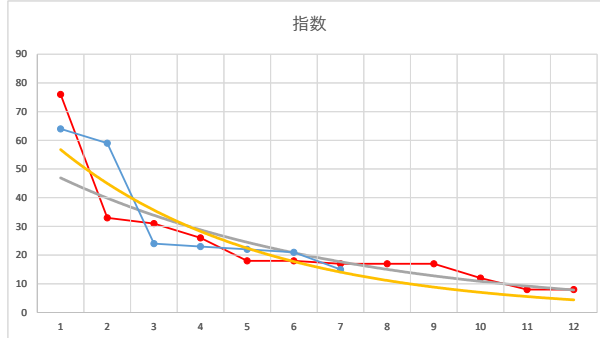

2020.04.20 940 (浦和) 6R

1

レース	2021122494010103	
No.	馬番	指数
1	1	69
2	5	50
3	8	24
4	11	24
5	7	23
6	3	16
7	2	16
8	9	16
9	10	12
10	4	11
11	6	8
12		
13		
14		
15		
16		
17		
18		

2021.12.24 940 (浦和) 3R

7R

2

レース	2021051494010101	
No.	馬番	指数
1	7	64
2	2	59
3	1	24
4	5	23
5	4	22
6	3	21
7	6	15
8		
9		
10		
11		
12		
13		
14		
15		
16		
17		
18		

2021.05.14 940 (浦和) 1R

3

レース	2021022594010110	
No.	馬番	指数
1	12	73
2	4	44
3	9	27
4	8	24
5	6	19
6	5	18
7	3	18
8	10	18
9	2	17
10	11	9
11	1	9
12	7	6
13		
14		
15		
16		
17		
18		

2021.02.25 940 (浦和) 10R

4

レース	2020042294010102	
No.	馬番	指数
1	6	69
2	1	52
3	4	31
4	3	24
5	8	23
6	10	18
7	9	17
8	5	12
9	7	11
10	2	8
11		
12		
13		
14		
15		
16		
17		
18		