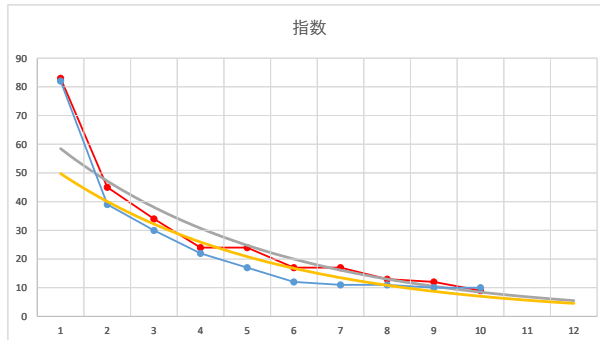

2020.05.25 940 (浦和) 2R

10R

2

レース	2021072294010102	
No.	馬番	指数
1	3	82
2	9	43
3	4	31
4	6	24
5	1	18
6	7	17
7	10	16
8	2	12
9	5	11
10	8	11
11		
12		
13		
14		
15		
16		
17		
18		

2021.07.22 940 (浦和) 2R

3

レース	2021060294010106	
No.	馬番	指数
1	2	83
2	1	44
3	9	32
4	11	24
5	6	18
6	5	17
7	4	17
8	10	17
9	3	12
10	8	9
11	7	8
12		
13		
14		
15		
16		
17		
18		

2021.06.02 940 (浦和) 6R

4

レース	2021051194010112	
No.	馬番	指数
1	3	83
2	12	53
3	6	25
4	1	18
5	9	18
6	10	17
7	4	17
8	5	13
9	2	12
10	11	11
11	7	11
12	8	8
13		
14		
15		
16		
17		
18		

2021.05.11 940 (浦和) 12R

5

レース	2020032794010101	
No.	馬番	指数
1	9	82
2	4	39
3	2	30
4	3	22
5	5	17
6	1	12
7	7	11
8	8	11
9	6	10
10	10	10
11		
12		
13		
14		
15		
16		
17		
18		

2020.03.27 940 (浦和) 1R

1

レース	2021092294010110	
No.	馬番	指数
1	12	53
2	9	45
3	3	40
4	8	26
5	2	25
6	7	24
7	11	19
8	10	17
9	5	13
10	1	9
11	6	9
12	4	6
13		
14		
15		
16		
17		
18		

2021.09.22 940 (浦和) 10R

11R

2

レース	2020092394010110	
No.	馬番	指数
1	8	54
2	2	43
3	10	33
4	3	32
5	6	23
6	5	19
7	4	13
8	12	13
9	9	13
10	1	12
11	7	12
12	11	12
13		
14		
15		
16		
17		
18		