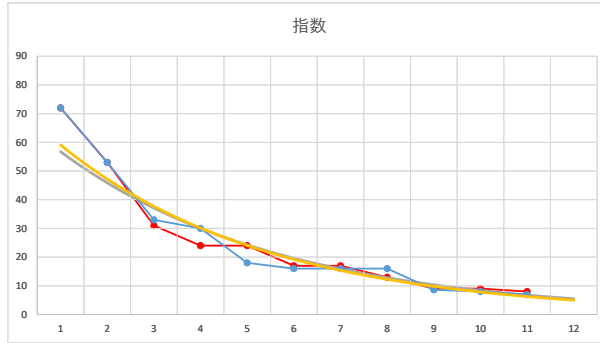

2

レース	2021072794010101	
No.	馬番	指数
1	7	72
2	8	53
3	4	33
4	6	30
5	5	18
6	2	16
7	3	16
8	11	16
9	1	8.6
10	10	8
11	9	6.9
12		
13		
14		
15		
16		
17		
18		

2021.07.27 940 (浦和) 1R