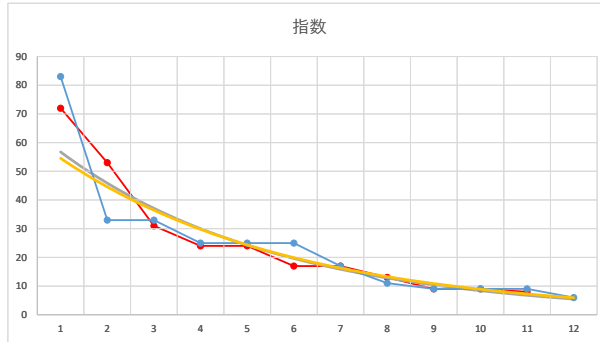

4

レース	2020042094010107	
No.	馬番	指数
1	4	83
2	7	33
3	3	33
4	10	25
5	9	25
6	12	25
7	1	17
8	5	11
9	11	9
10	6	9
11	8	9
12	2	6
13		
14		
15		
16		
17		
18		

2020.04.20 940 (浦和) 7R