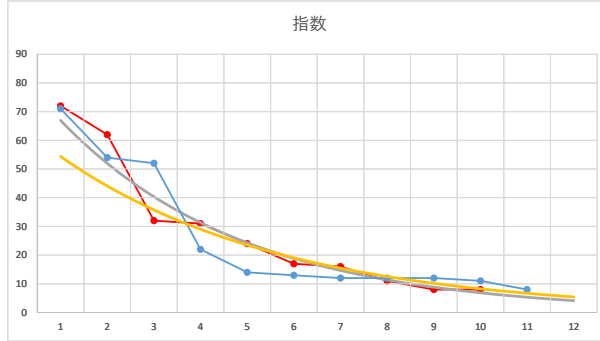

2020.05.26 940 (浦和) 5R

4R

2

レース	2021020594010107	
No.	馬番	指数
1	6	71
2	8	54
3	10	52
4	3	22
5	2	14
6	7	13
7	1	12
8	5	12
9	9	12
10	11	11
11	4	8
12		
13		
14		
15		
16		
17		
18		

2021.02.05 940 (浦和) 7R

3

レース	2021070194010108	
No.	馬番	指数
1	8	71
2	7	63
3	3	33
4	5	24
5	1	24
6	6	17
7	9	12
8	2	12
9	4	9
10	10	9
11	11	9
12		
13		
14		
15		
16		
17		
18		