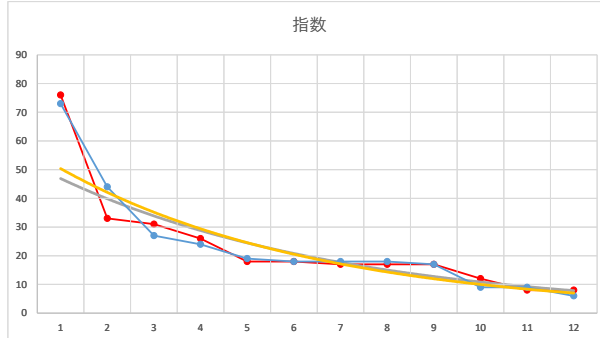

2020.04.20 940 (浦和) 6R

1

レース	2021122494010103	
No.	馬番	指数
1	1	69
2	5	50
3	8	24
4	11	24
5	7	23
6	3	16
7	2	16
8	9	16
9	10	12
10	4	11
11	6	8
12		
13		
14		
15		
16		
17		
18		

2021.12.24 940 (浦和) 3R

7R

2

レース	2021051494010101	
No.	馬番	指数
1	7	64
2	2	59
3	1	24
4	5	23
5	4	22
6	3	21
7	6	15
8		
9		
10		
11		
12		
13		
14		
15		
16		
17		
18		

2021.05.14 940 (浦和) 1R

3

レース	2021022594010110	
No.	馬番	指数
1	12	73
2	4	44
3	9	27
4	8	24
5	6	19
6	5	18
7	3	18
8	10	18
9	2	17
10	11	9
11	1	9
12	7	6
13		
14		
15		
16		
17		
18		

2021.02.25 940 (浦和) 10R

4

レース	2020042294010102	
No.	馬番	指数
1	6	69
2	1	52
3	4	31
4	3	24
5	8	23
6	10	18
7	9	17
8	5	12
9	7	11
10	2	8
11		
12		
13		
14		
15		
16		
17		
18		