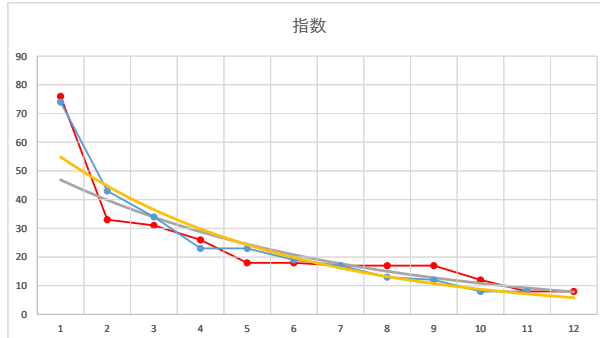

5

レース	2020102194010106	
No.	馬番	指数
1	6	74
2	9	43
3	3	34
4	7	23
5	1	23
6	11	19
7	2	17
8	8	13
9	4	12
10	5	8
11	10	8
12		
13		
14		
15		
16		
17		
18		

2020.10.21 940 (浦和) 6R