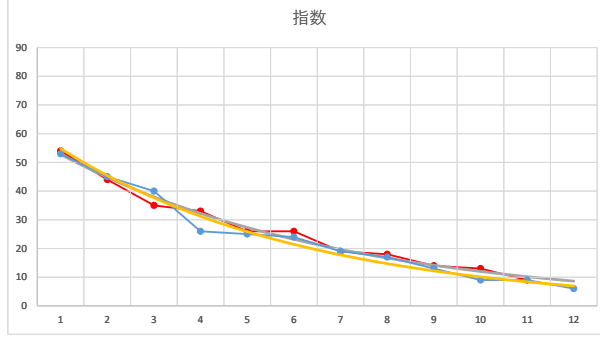

2021.06.02 940 (浦和) 6R

4

レース	2021051194010112	
No.	馬番	指数
1	3	83
2	12	53
3	6	25
4	1	18
5	9	18
6	10	17
7	4	17
8	5	13
9	2	12
10	11	11
11	7	11
12	8	8
13		
14		
15		
16		
17		
18		

2021.05.11 940 (浦和) 12R

5

レース	2020032794010101	
No.	馬番	指数
1	9	82
2	4	39
3	2	30
4	3	22
5	5	17
6	1	12
7	7	11
8	8	11
9	6	10
10	10	10
11		
12		
13		
14		
15		
16		
17		
18		

2020.03.27 940 (浦和) 1R

1

レース	2021092294010110	
No.	馬番	指数
1	12	53
2	9	45
3	3	40
4	8	26
5	2	25
6	7	24
7	11	19
8	10	17
9	5	13
10	1	9
11	6	9
12	4	6
13		
14		
15		
16		
17		
18		

2021.09.22 940 (浦和) 10R

11R

2

レース	2020092394010110	
No.	馬番	指数
1	8	54
2	2	43
3	10	33
4	3	32
5	6	23
6	5	19
7	4	13
8	12	13
9	9	13
10	1	12
11	7	12
12	11	12
13		
14		
15		
16		
17		
18		