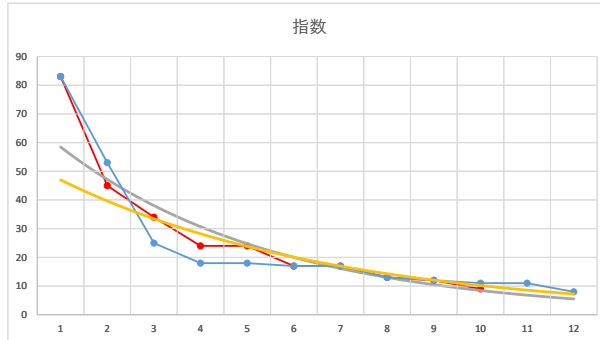

2020.05.25 940 (浦和) 2R

10R

2

レース	2021072294010102	
No.	馬番	指数
1	3	82
2	9	43
3	4	31
4	6	24
5	1	18
6	7	17
7	10	16
8	2	12
9	5	11
10	8	11
11		
12		
13		
14		
15		
16		
17		
18		

2021.07.22 940 (浦和) 2R

3

レース	2021060294010106	
No.	馬番	指数
1	2	83
2	1	44
3	9	32
4	11	24
5	6	18
6	5	17
7	4	17
8	10	17
9	3	12
10	8	9
11	7	8
12		
13		
14		
15		
16		
17		
18		

2021.06.02 940 (浦和) 6R

4

レース	2021051194010112	
No.	馬番	指数
1	3	83
2	12	53
3	6	25
4	1	18
5	9	18
6	10	17
7	4	17
8	5	13
9	2	12
10	11	11
11	7	11
12	8	8
13		
14		
15		
16		
17		
18		

2021.05.11 940 (浦和) 12R

5

レース	2020032794010101	
No.	馬番	指数
1	9	82
2	4	39
3	2	30
4	3	22
5	5	17
6	1	12
7	7	11
8	8	11
9	6	10
10	10	10
11		
12		
13		
14		
15		
16		
17		
18		