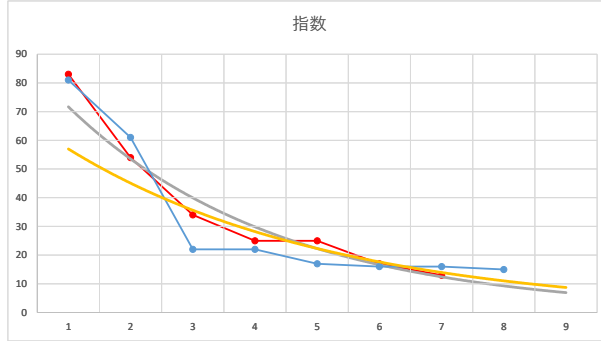

2021.09.21 940 (浦和) 5R

12R

2

レース	2021072794010103	
No.	馬番	指数
1	6	81
2	7	61
3	3	22
4	1	22
5	4	17
6	8	16
7	2	16
8	5	15
9		
10		
11		
12		
13		
14		
15		
16		
17		
18		

2021.07.27 940 (浦和) 3R

3

レース	2021072694010104	
No.	馬番	指数
1	4	83
2	2	52
3	1	32
4	3	24
5	7	23
6	8	17
7	5	12
8	6	8
9		
10		
11		
12		
13		
14		
15		
16		
17		
18		