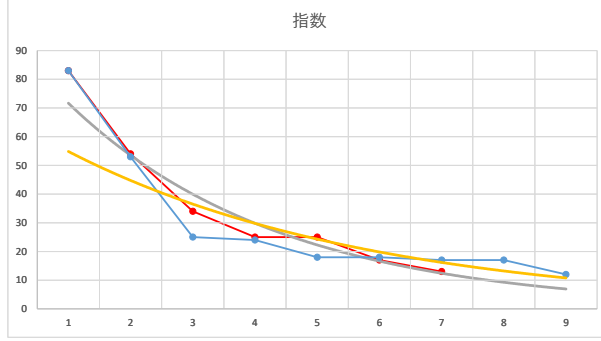

2020.04.24 940 (浦和) 5R

5

レース	2020081294010110	
No.	馬番	指数
1	4	54
2	10	43
3	6	34
4	3	26
5	1	25
6	5	24
7	12	23
8	9	13
9	2	13
10	7	12
11	11	9
12	8	9
13		
14		
15		
16		
17		
18		

2020.08.12 940 (浦和) 10R

1

レース	2021092194010105	
No.	馬番	指数
1	5	83
2	1	53
3	3	25
4	6	24
5	4	18
6	9	18
7	8	17
8	2	17
9	7	12
10		
11		
12		
13		
14		
15		
16		
17		
18		

2021.09.21 940 (浦和) 5R

12R

2

レース	2021072794010103	
No.	馬番	指数
1	6	81
2	7	61
3	3	22
4	1	22
5	4	17
6	8	16
7	2	16
8	5	15
9		
10		
11		
12		
13		
14		
15		
16		
17		
18		

2021.07.27 940 (浦和) 3R

3

レース	2021072694010104	
No.	馬番	指数
1	4	83
2	2	52
3	1	32
4	3	24
5	7	23
6	8	17
7	5	12
8	6	8
9		
10		
11		
12		
13		
14		
15		
16		
17		
18		