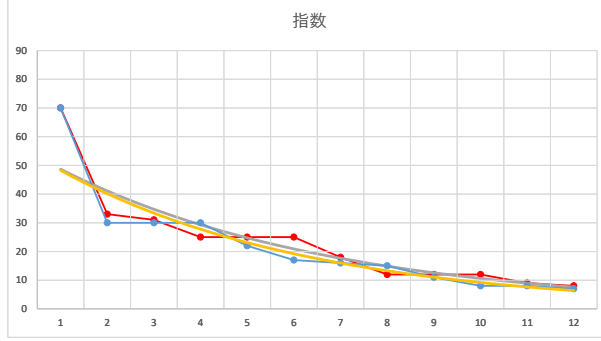

2020.04.20 940 (浦和) 7R

5

レース	2021020394010102	
No.	馬番	指数
1	5	72
2	9	52
3	10	32
4	11	24
5	8	24
6	2	17
7	6	17
8	4	13
9	1	9
10	7	9
11	3	8
12		
13		
14		
15		
16		
17		
18		

2021.02.03 940 (浦和) 2R

1

レース	2021022694010103	
No.	馬番	指数
1	8	70
2	1	30
3	3	30
4	6	30
5	7	22
6	9	17
7	12	16
8	5	15
9	2	11
10	10	8
11	11	8
12	4	7
13		
14		
15		
16		
17		
18		

2021.02.26 940 (浦和) 3R

6R

2

レース	2020102294010112	
No.	馬番	指数
1	9	63
2	2	41
3	5	33
4	8	26
5	10	25
6	7	24
7	1	18
8	3	18
9	6	18
10	11	9
11	4	9
12		
13		
14		
15		
16		
17		
18		

2020.10.22 940 (浦和) 12R

3

レース	2021020294010102	
No.	馬番	指数
1	9	66
2	11	43
3	8	29
4	10	24
5	4	22
6	1	20
7	3	17
8	2	13
9	5	8
10	6	8
11	7	8
12	12	8
13		
14		
15		
16		
17		
18		