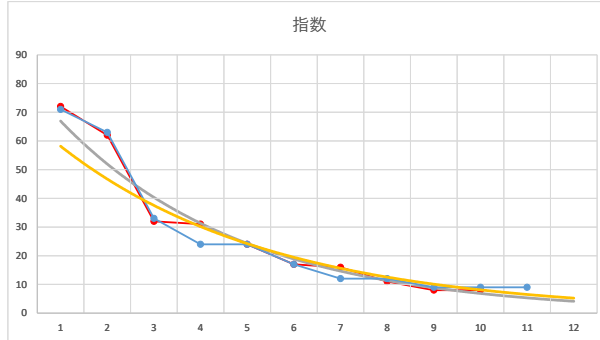

3

レース	2021070194010108	
No.	馬番	指数
1	8	71
2	7	63
3	3	33
4	5	24
5	1	24
6	6	17
7	9	12
8	2	12
9	4	9
10	10	9
11	11	9
12		
13		
14		
15		
16		
17		
18		

2021.07.01 940 (浦和) 8R