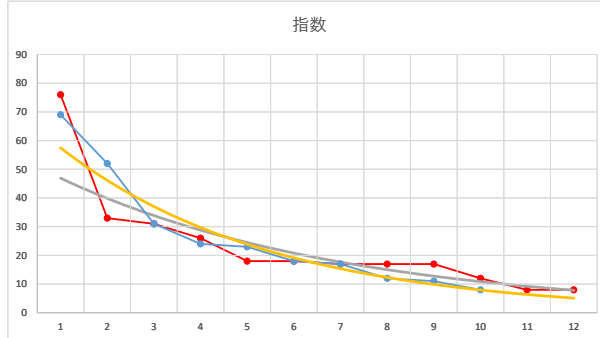

4

レース	2020042294010102	
No.	馬番	指数
1	6	69
2	1	52
3	4	31
4	3	24
5	8	23
6	10	18
7	9	17
8	5	12
9	7	11
10	2	8
11		
12		
13		
14		
15		
16		
17		
18		

2020.04.22 940 (浦和) 2R