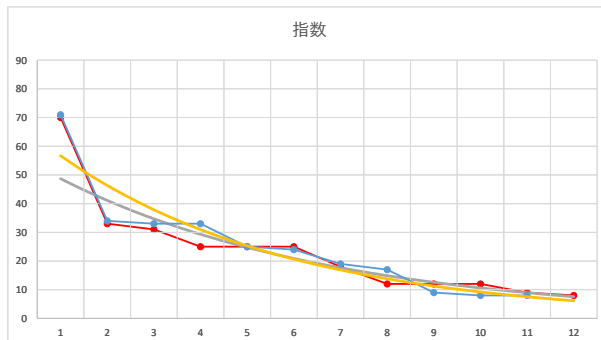

5

レース	2020042094010106	
No.	馬番	指数
1	10	71
2	9	34
3	3	33
4	1	33
5	7	25
6	11	24
7	8	19
8	2	17
9	6	9
10	5	8
11	4	8
12		
13		
14		
15		
16		
17		
18		

2020.04.20 940 (浦和) 6R