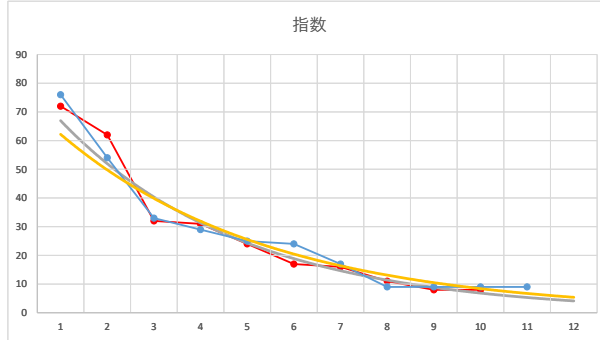

4

レース	2021101894010106	
No.	馬番	指数
1	10	76
2	11	54
3	8	33
4	4	29
5	2	25
6	3	24
7	5	17
8	9	9
9	7	9
10	1	9
11	6	9
12		
13		
14		
15		
16		
17		
18		

2021.10.18 940 (浦和) 6R