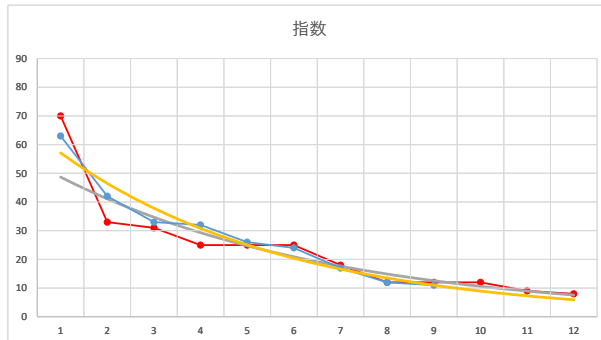

4

レース	2020102094010108	
No.	馬番	指数
1	6	63
2	3	42
3	2	33
4	5	32
5	8	26
6	1	24
7	4	17
8	9	12
9	7	11
10		
11		
12		
13		
14		
15		
16		
17		
18		

2020.10.20 940 (浦和) 8R