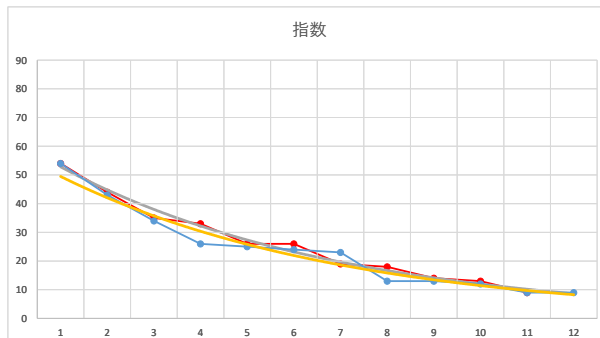

5

レース	2020081294010110	
No.	馬番	指数
1	4	54
2	10	43
3	6	34
4	3	26
5	1	25
6	5	24
7	12	23
8	9	13
9	2	13
10	7	12
11	11	9
12	8	9
13		
14		
15		
16		
17		
18		

2020.08.12 940 (浦和) 10R