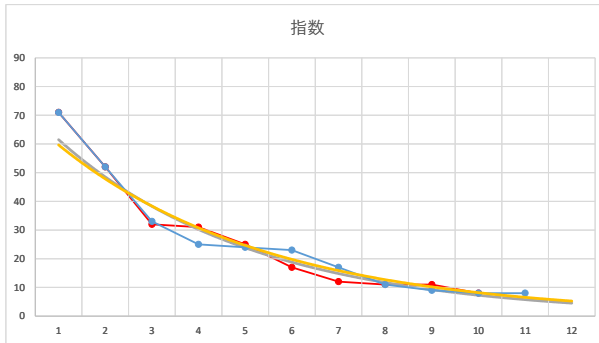

3

レース	2021020394010105	
No.	馬番	指数
1	4	71
2	2	52
3	3	33
4	8	25
5	9	24
6	7	23
7	1	17
8	10	11
9	6	9
10	5	8
11	11	8
12		
13		
14		
15		
16		
17		
18		

2021.02.03 940 (浦和) 5R