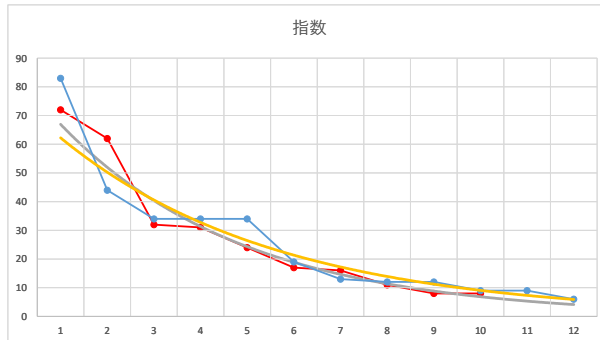

2021.07.01 940 (浦和) 8R

4

レース	2021101894010106	
No.	馬番	指数
1	10	76
2	11	54
3	8	33
4	4	29
5	2	25
6	3	24
7	5	17
8	9	9
9	7	9
10	1	9
11	6	9
12		
13		
14		
15		
16		
17		
18		

2021.10.18 940 (浦和) 6R

5

レース	2020122594010110	
No.	馬番	指数
1	9	83
2	4	44
3	6	34
4	1	34
5	3	34
6	7	19
7	10	13
8	5	12
9	8	12
10	12	9
11	2	9
12	11	6
13		
14		
15		
16		
17		
18		

2020.12.25 940 (浦和) 10R

1

レース	2020112594010102	
No.	馬番	指数
1	4	72
2	9	52
3	8	33
4	10	23
5	11	18
6	2	17
7	1	17
8	6	16
9	5	9
10	7	8
11	12	8
12	3	5
13		
14		
15		
16		
17		
18		

2020.11.25 940 (浦和) 2R

5R

2

レース	2021072794010101	
No.	馬番	指数
1	7	72
2	8	53
3	4	33
4	6	30
5	5	18
6	2	16
7	3	16
8	11	16
9	1	8.6
10	10	8
11	9	6.9
12		
13		
14		
15		
16		
17		
18		