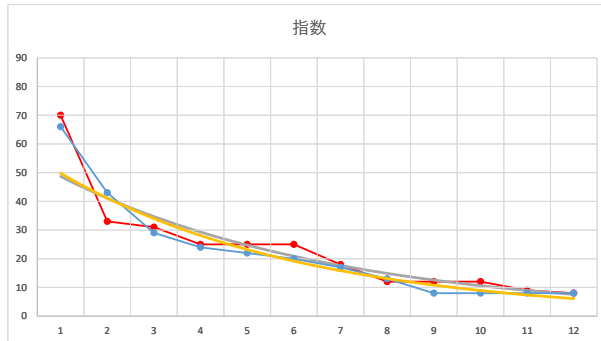

2021.02.26 940 (浦和) 3R

6R

2

レース	2020102294010112	
No.	馬番	指数
1	9	63
2	2	41
3	5	33
4	8	26
5	10	25
6	7	24
7	1	18
8	3	18
9	6	18
10	11	9
11	4	9
12		
13		
14		
15		
16		
17		
18		

2020.10.22 940 (浦和) 12R

3

レース	2021020294010102	
No.	馬番	指数
1	9	66
2	11	43
3	8	29
4	10	24
5	4	22
6	1	20
7	3	17
8	2	13
9	5	8
10	6	8
11	7	8
12	12	8
13		
14		
15		
16		
17		
18		

2021.02.02 940 (浦和) 2R

4

レース	2020102094010108	
No.	馬番	指数
1	6	63
2	3	42
3	2	33
4	5	32
5	8	26
6	1	24
7	4	17
8	9	12
9	7	11
10		
11		
12		
13		
14		
15		
16		
17		
18		

2020.10.20 940 (浦和) 8R

5

レース	2020042094010106	
No.	馬番	指数
1	10	71
2	9	34
3	3	33
4	1	33
5	7	25
6	11	24
7	8	19
8	2	17
9	6	9
10	5	8
11	4	8
12		
13		
14		
15		
16		
17		
18		