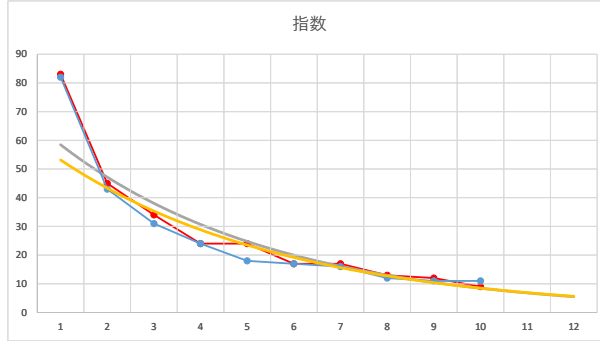

2020.05.25 940 (浦和) 2R

10R

2

レース	2021072294010102	
No.	馬番	指数
1	3	82
2	9	43
3	4	31
4	6	24
5	1	18
6	7	17
7	10	16
8	2	12
9	5	11
10	8	11
11		
12		
13		
14		
15		
16		
17		
18		

2021.07.22 940 (浦和) 2R

3

レース	2021060294010106	
No.	馬番	指数
1	2	83
2	1	44
3	9	32
4	11	24
5	6	18
6	5	17
7	4	17
8	10	17
9	3	12
10	8	9
11	7	8
12		
13		
14		
15		
16		
17		
18		