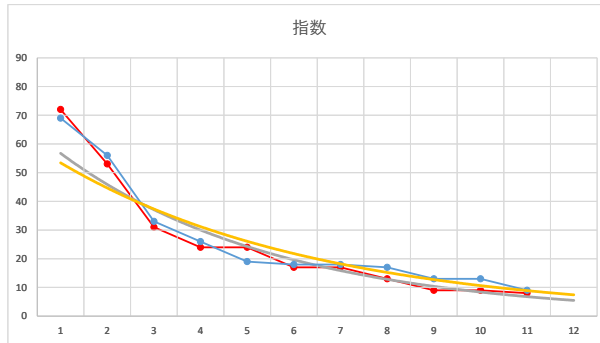

2020.12.25 940 (浦和) 10R

1

レース	2020112594010102	
No.	馬番	指数
1	4	72
2	9	52
3	8	33
4	10	23
5	11	18
6	2	17
7	1	17
8	6	16
9	5	9
10	7	8
11	12	8
12	3	5
13		
14		
15		
16		
17		
18		

2020.11.25 940 (浦和) 2R

5R

2

レース	2021072794010101	
No.	馬番	指数
1	7	72
2	8	53
3	4	33
4	6	30
5	5	18
6	2	16
7	3	16
8	11	16
9	1	8.6
10	10	8
11	9	6.9
12		
13		
14		
15		
16		
17		
18		

2021.07.27 940 (浦和) 1R

3

レース	2020032594010111	
No.	馬番	指数
1	6	69
2	3	56
3	2	33
4	1	26
5	5	19
6	10	18
7	8	18
8	11	17
9	4	13
10	9	13
11	7	9
12		
13		
14		
15		
16		
17		
18		

2020.03.25 940 (浦和) 11R

4

レース	2020042094010107	
No.	馬番	指数
1	4	83
2	7	33
3	3	33
4	10	25
5	9	25
6	12	25
7	1	17
8	5	11
9	11	9
10	6	9
11	8	9
12	2	6
13		
14		
15		
16		
17		
18		