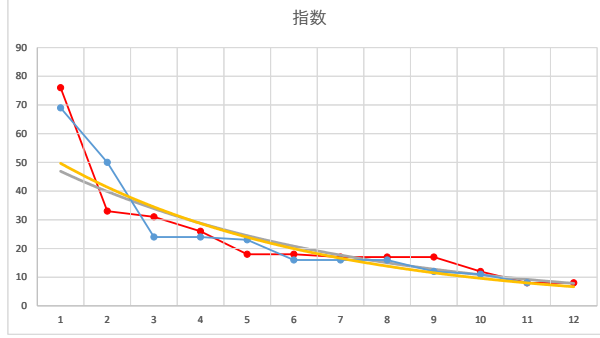

2020.04.20 940 (浦和) 6R

1

レース	2021122494010103	
No.	馬番	指数
1	1	69
2	5	50
3	8	24
4	11	24
5	7	23
6	3	16
7	2	16
8	9	16
9	10	12
10	4	11
11	6	8
12		
13		
14		
15		
16		
17		
18		

2021.12.24 940 (浦和) 3R

7R

2

レース	2021051494010101	
No.	馬番	指数
1	7	64
2	2	59
3	1	24
4	5	23
5	4	22
6	3	21
7	6	15
8		
9		
10		
11		
12		
13		
14		
15		
16		
17		
18		

2021.05.14 940 (浦和) 1R

3

レース	2021022594010110	
No.	馬番	指数
1	12	73
2	4	44
3	9	27
4	8	24
5	6	19
6	5	18
7	3	18
8	10	18
9	2	17
10	11	9
11	1	9
12	7	6
13		
14		
15		
16		
17		
18		

2021.02.25 940 (浦和) 10R

4

レース	2020042294010102	
No.	馬番	指数
1	6	69
2	1	52
3	4	31
4	3	24
5	8	23
6	10	18
7	9	17
8	5	12
9	7	11
10	2	8
11		
12		
13		
14		
15		
16		
17		
18		