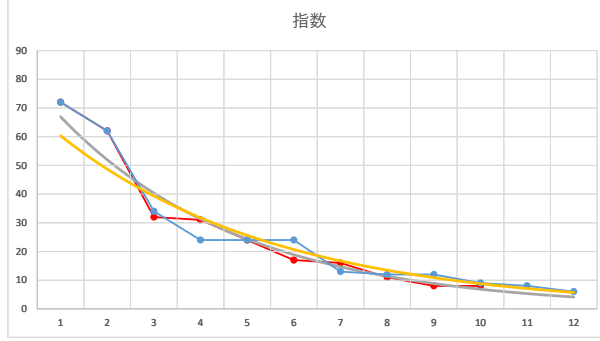

1

レース	2020052694010105	
No.	馬番	指数
1	7	72
2	4	62
3	10	34
4	1	24
5	5	24
6	12	24
7	8	13
8	9	12
9	11	12
10	6	9
11	2	8
12	3	6
13		
14		
15		
16		
17		
18		

2020.05.26 940 (浦和) 5R

4R