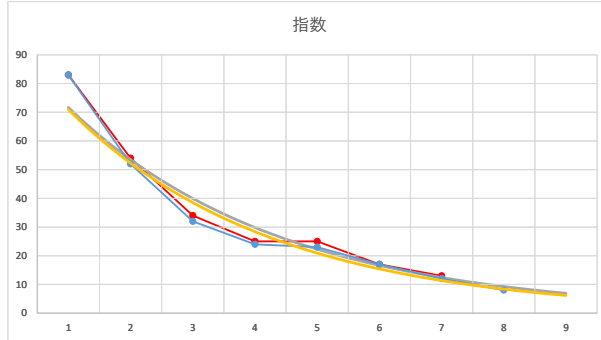

3

レース	2021072694010104	
No.	馬番	指数
1	4	83
2	2	52
3	1	32
4	3	24
5	7	23
6	8	17
7	5	12
8	6	8
9		
10		
11		
12		
13		
14		
15		
16		
17		
18		

2021.07.26 940 (浦和) 4R