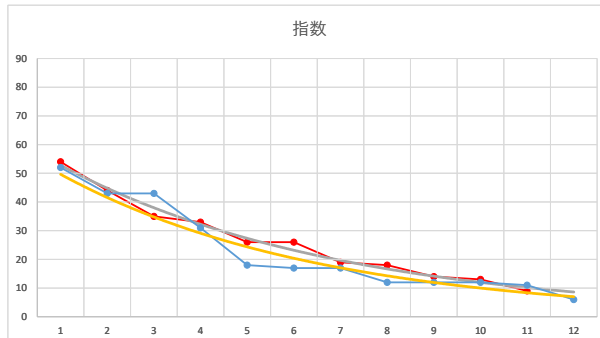

2020.03.27 940 (浦和) 1R

1

レース	2021092294010110	
No.	馬番	指数
1	12	53
2	9	45
3	3	40
4	8	26
5	2	25
6	7	24
7	11	19
8	10	17
9	5	13
10	1	9
11	6	9
12	4	6
13		
14		
15		
16		
17		
18		

2021.09.22 940 (浦和) 10R

11R

2

レース	2020092394010110	
No.	馬番	指数
1	8	54
2	2	43
3	10	33
4	3	32
5	6	23
6	5	19
7	4	13
8	12	13
9	9	13
10	1	12
11	7	12
12	11	12
13		
14		
15		
16		
17		
18		

2020.09.23 940 (浦和) 10R

3

レース	2020092594010108	
No.	馬番	指数
1	9	53
2	7	44
3	3	41
4	8	26
5	12	24
6	1	24
7	2	17
8	10	17
9	11	12
10	6	9
11	5	9
12	4	6
13		
14		
15		
16		
17		
18		

2020.09.25 940 (浦和) 8R

4

レース	2020042494010105	
No.	馬番	指数
1	5	52
2	1	43
3	3	43
4	2	31
5	4	18
6	12	17
7	8	17
8	7	12
9	10	12
10	6	12
11	9	11
12	11	6
13		
14		
15		
16		
17		
18		

2020.04.24 940 (浦和) 5R

5

レース	2020081294010110	
No.	馬番	指数
1	4	54
2	10	43
3	6	34
4	3	26
5	1	25
6	5	24
7	12	23
8	9	13
9	2	13
10	7	12
11	11	9
12	8	9
13		
14		
15		
16		
17		
18		

2020.08.12 940 (浦和) 10R

1

レース	2021092194010105	
No.	馬番	指数
1	5	83
2	1	53
3	3	25
4	6	24
5	4	18
6	9	18
7	8	17
8	2	17
9	7	12
10		
11		
12		
13		
14		
15		
16		
17		
18		