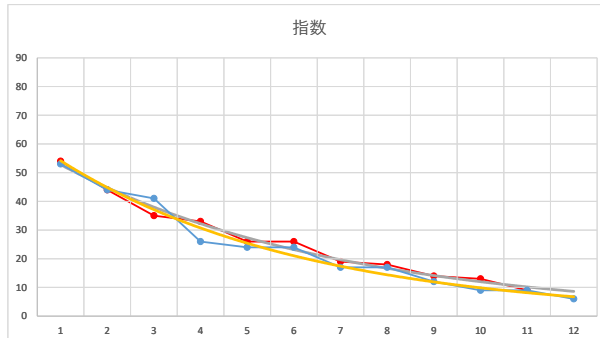

3

レース	2020092594010108	
No.	馬番	指数
1	9	53
2	7	44
3	3	41
4	8	26
5	12	24
6	1	24
7	2	17
8	10	17
9	11	12
10	6	9
11	5	9
12	4	6
13		
14		
15		
16		
17		
18		

2020.09.25 940 (浦和) 8R