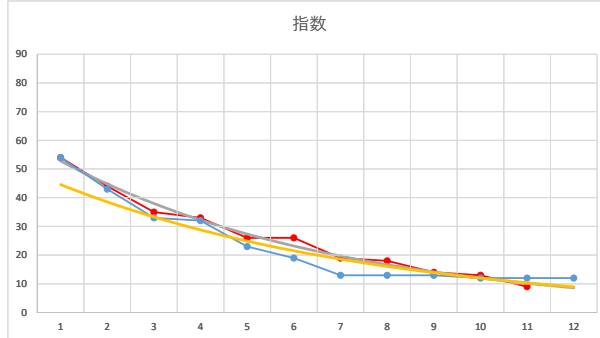

2

レース	2020092394010110	
No.	馬番	指数
1	8	54
2	2	43
3	10	33
4	3	32
5	6	23
6	5	19
7	4	13
8	12	13
9	9	13
10	1	12
11	7	12
12	11	12
13		
14		
15		
16		
17		
18		

2020.09.23 940 (浦和) 10R