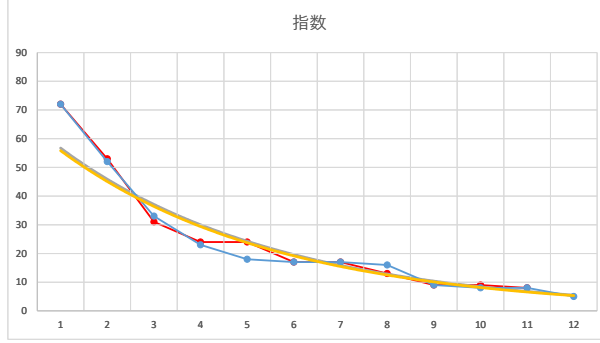

2020.12.25 940 (浦和) 10R

1

レース	2020112594010102	
No.	馬番	指数
1	4	72
2	9	52
3	8	33
4	10	23
5	11	18
6	2	17
7	1	17
8	6	16
9	5	9
10	7	8
11	12	8
12	3	5
13		
14		
15		
16		
17		
18		

2020.11.25 940 (浦和) 2R

5R

2

レース	2021072794010101	
No.	馬番	指数
1	7	72
2	8	53
3	4	33
4	6	30
5	5	18
6	2	16
7	3	16
8	11	16
9	1	8.6
10	10	8
11	9	6.9
12		
13		
14		
15		
16		
17		
18		