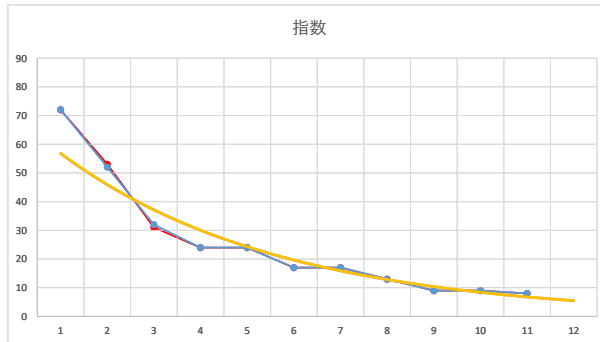

5

レース	2021020394010102	
No.	馬番	指数
1	5	72
2	9	52
3	10	32
4	11	24
5	8	24
6	2	17
7	6	17
8	4	13
9	1	9
10	7	9
11	3	8
12		
13		
14		
15		
16		
17		
18		

2021.02.03 940 (浦和) 2R