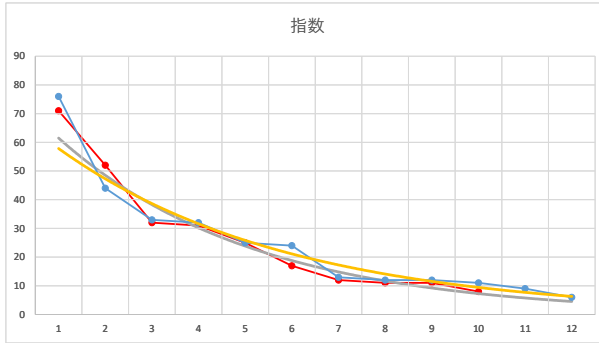

2

レース	2021112294010107	
No.	馬番	指数
1	6	76
2	7	44
3	5	33
4	10	32
5	3	25
6	1	24
7	12	13
8	11	12
9	2	12
10	4	11
11	9	9
12	8	6
13		
14		
15		
16		
17		
18		

2021.11.22 940 (浦和) 7R