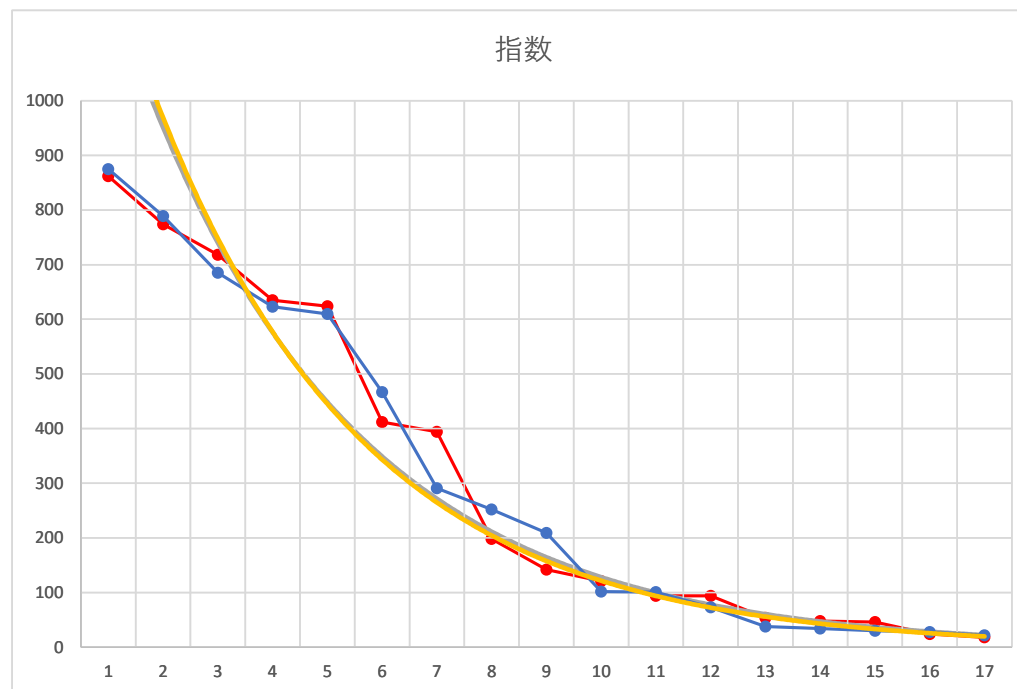

検索対象

2022.11.20 090 11R

阪神11R マイルCS 【WIN5】

芝左1600m 15:40

No.	馬番	指数
1	4	862
2	10	774
3	15	718
4	6	635
5	5	624
6	7	412
7	11	394
8	1	198
9	3	142
10	2	121
11	8	94
12	9	94
13	13	54
14	12	48
15	17	46
16	14	24
17	16	18
18		

2013.09.22 090 (阪神) 7R

1

レース	2013092209040707	
No.	馬番	指数
1	12	875
2	2	789
3	11	685
4	13	623
5	8	610
6	7	467
7	6	291
8	10	252
9	17	209
10	16	102
11	4	101
12	5	73
13	1	38
14	14	34
15	9	30
16	3	28
17	15	22
18		