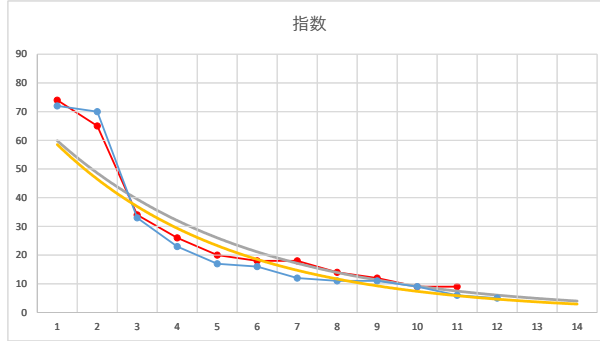

2

レース	2020030491010105	
No.	馬番	指数
1	8	72
2	9	70
3	10	33
4	2	23
5	11	17
6	7	16
7	5	12
8	3	11
9	6	11
10	4	9
11	12	6
12	1	5
13		
14		
15		
16		
17		
18		

2020.03.04 910 (川崎) 5R