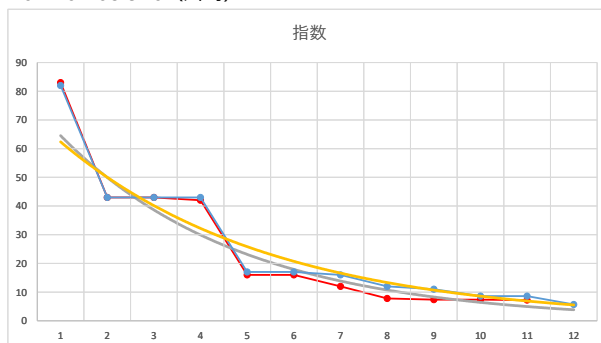

4

レース	2021030391010102		
No.	馬番	指数	
1	5	72	
2	11	63	
3	7	51	
4	12	23	
5	6	17	
6	3	17	
7	10	16	
8	1	11	
9	9	8	
10	2	8	
11	4	8	
12	8	6	
13			
14			
15			
16			
17			
18			

2021.03.03 910 (川崎) 2R

5

レース	2021070891010101		
No.	馬番	指数	
1	1	82	
2	5	43	
3	2	43	
4	12	43	
5	7	17	
6	8	17	
7	10	16	
8	6	12	
9	3	11	
10	11	8.6	
11	4	8.6	
12	9	5.7	
13			
14			
15			
16			
17			
18			

2021.07.08 910 (川崎) 1R

1

レース	2021091691010102	
No.	馬番	指数
1	2	66
2	4	61
3	7	31
4	6	30
5	5	22
6	8	16
7	1	16
8	3	8
9		
10		
11		
12		
13		
14		
15		
16		
17		
18		

2021.09.16 910 (川崎) 2R

2R

2

レース	2021052591010106	
No.	馬番	指数
1	6	76
2	7	43
3	3	33
4	2	33
5	10	25
6	4	25
7	1	13
8	5	12
9	8	12
10	9	9
11	11	9
12	12	6
13		
14		
15		
16		
17		
18		