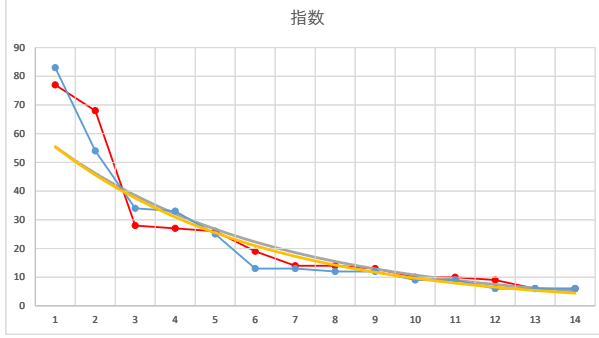

1

レース	2020121491010112	
No.	馬番	指数
1	10	83
2	9	54
3	8	34
4	4	33
5	2	25
6	5	13
7	7	13
8	13	12
9	12	12
10	1	9
11	3	9
12	11	6
13	14	6
14	6	6
15		
16		
17		
18		

2020.12.14 910 (川崎) 12R

8R