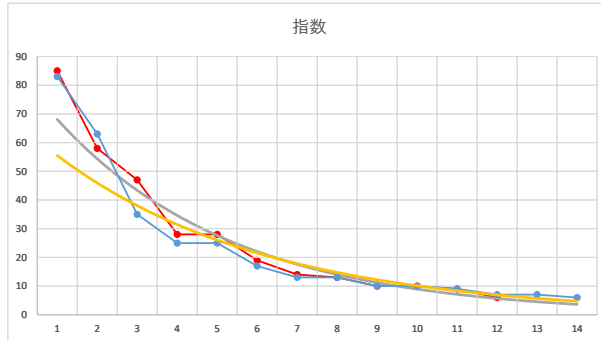

4

レース	2020030391010111	
No.	馬番	指数
1	6	83
2	2	63
3	1	35
4	10	25
5	9	25
6	7	17
7	8	13
8	11	13
9	5	10
10	13	10
11	4	9
12	14	7
13	12	7
14	3	6
15		
16		
17		
18		

2020.03.03 910 (川崎) 11R