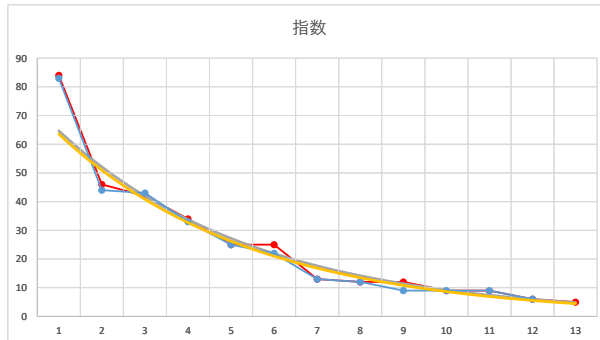

2021.12.13 910 (川崎) 12R

9R

2

レース	2021101491010108	
No.	馬番	指数
1	9	72
2	4	63
3	2	42
4	3	32
5	6	17
6	10	12
7	12	12
8	7	12
9	11	11
10	8	8
11	5	8
12	1	8
13		
14		
15		
16		
17		
18		

2021.10.14 910 (川崎) 8R

3

レース	2021030391010102	
No.	馬番	指数
1	5	72
2	11	63
3	7	51
4	12	23
5	6	17
6	3	17
7	10	16
8	1	11
9	9	8
10	2	8
11	4	8
12	8	6
13		
14		
15		
16		
17		
18		

2021.03.03 910 (川崎) 2R

4

レース	2021070891010101	
No.	馬番	指数
1	1	82
2	5	43
3	2	43
4	12	43
5	7	17
6	8	17
7	10	16
8	6	12
9	3	11
10	11	8.6
11	4	8.6
12	9	5.7
13		
14		
15		
16		
17		
18		

2021.07.08 910 (川崎) 1R

5

レース	2021030291010109	
No.	馬番	指数
1	4	83
2	2	44
3	6	43
4	11	33
5	7	25
6	3	22
7	1	13
8	8	12
9	5	9
10	10	9
11	12	9
12	9	6
13		
14		
15		
16		
17		
18		

2021.03.02 910 (川崎) 9R

1

レース	2020061191010102	
No.	馬番	指数
1	4	82
2	12	42
3	8	25
4	9	24
5	1	24
6	10	24
7	7	24
8	2	17
9	11	9
10	6	8
11	5	8
12	3	5
13		
14		
15		
16		
17		
18		