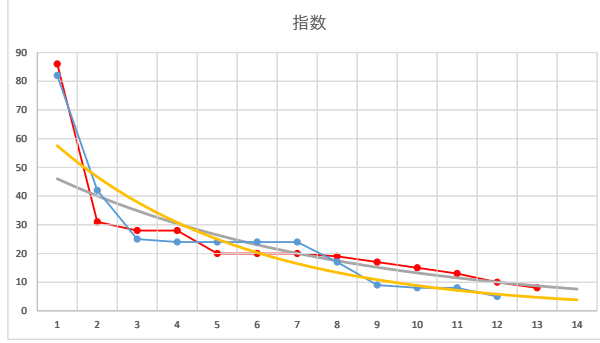

2021.03.03 910 (川崎) 2R

4

レース	2021070891010101	
No.	馬番	指数
1	1	82
2	5	43
3	2	43
4	12	43
5	7	17
6	8	17
7	10	16
8	6	12
9	3	11
10	11	8.6
11	4	8.6
12	9	5.7
13		
14		
15		
16		
17		
18		

2021.07.08 910 (川崎) 1R

5

レース	2021030291010109	
No.	馬番	指数
1	4	83
2	2	44
3	6	43
4	11	33
5	7	25
6	3	22
7	1	13
8	8	12
9	5	9
10	10	9
11	12	9
12	9	6
13		
14		
15		
16		
17		
18		

2021.03.02 910 (川崎) 9R

1

レース	2020061191010102	
No.	馬番	指数
1	4	82
2	12	42
3	8	25
4	9	24
5	1	24
6	10	24
7	7	24
8	2	17
9	11	9
10	6	8
11	5	8
12	3	5
13		
14		
15		
16		
17		
18		

2020.06.11 910 (川崎) 2R

10R

2

レース	2020080791010112	
No.	馬番	指数
1	2	82
2	8	33
3	1	32
4	10	24
5	7	23
6	11	18
7	4	17
8	3	17
9	5	12
10	9	11
11	12	8
12	6	6
13		
14		
15		
16		
17		
18		

2020.08.07 910 (川崎) 12R

3

レース	2020090291010110	
No.	馬番	指数
1	4	72
2	3	53
3	7	34
4	9	25
5	8	24
6	2	17
7	5	17
8	1	13
9	6	9
10		
11		
12		
13		
14		
15		
16		
17		
18		