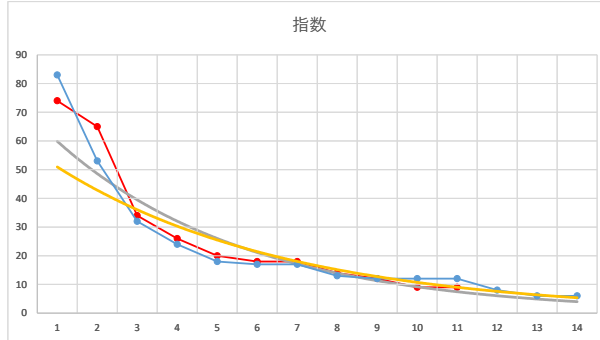

3

レース	2021030191010112	
No.	馬番	指数
1	3	83
2	1	53
3	12	32
4	5	24
5	9	18
6	6	17
7	10	17
8	14	13
9	7	12
10	2	12
11	13	12
12	11	8
13	4	6
14	8	6
15		
16		
17		
18		

2021.03.01 910 (川崎) 12R