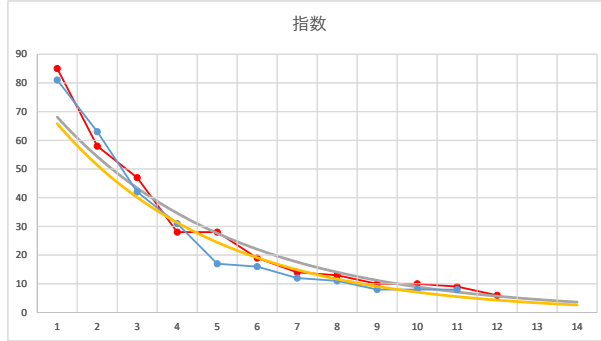

2020.11.10 910 (川崎) 6R

1

レース	2020013091010107	
No.	馬番	指数
1	8	83
2	11	64
3	4	34
4	3	34
5	7	18
6	5	17
7	6	12
8	12	12
9	1	11
10	9	9
11	2	9
12	14	9
13	13	6
14	10	6
15		
16		
17		
18		

2020.01.30 910 (川崎) 7R

7R

2

レース	2021121491010102	
No.	馬番	指数
1	7	81
2	3	63
3	1	42
4	10	31
5	6	17
6	5	16
7	2	12
8	4	11
9	8	8
10	9	8
11	11	8
12		
13		
14		
15		
16		
17		
18		

2021.12.14 910 (川崎) 2R

3

レース	2020091691010110	
No.	馬番	指数
1	3	83
2	2	54
3	5	51
4	11	34
5	1	16
6	6	13
7	7	13
8	10	12
9	4	11
10	8	9
11	9	8
12		
13		
14		
15		
16		
17		
18		