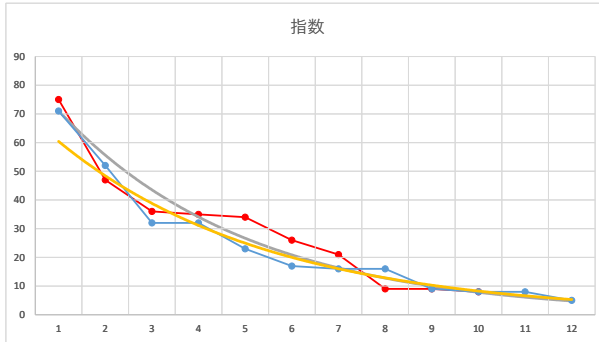

4

レース	2021052591010103	
No.	馬番	指数
1	8	71
2	1	52
3	5	32
4	6	32
5	11	23
6	9	17
7	10	16
8	7	16
9	4	9
10	2	8
11	12	8
12	3	5
13		
14		
15		
16		
17		
18		

2021.05.25 910 (川崎) 3R