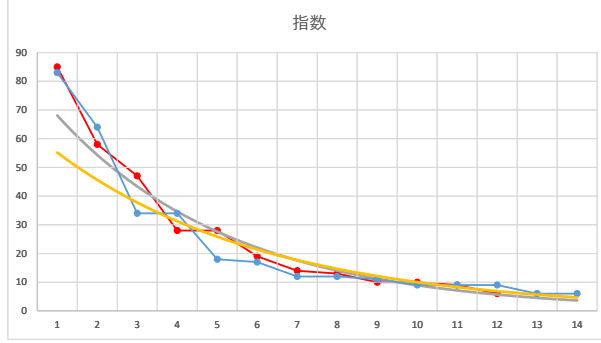

2020.11.10 910 (川崎) 6R

1

レース	2020013091010107	
No.	馬番	指数
1	8	83
2	11	64
3	4	34
4	3	34
5	7	18
6	5	17
7	6	12
8	12	12
9	1	11
10	9	9
11	2	9
12	14	9
13	13	6
14	10	6
15		
16		
17		
18		

2020.01.30 910 (川崎) 7R

7R

2

レース	2021121491010102	
No.	馬番	指数
1	7	81
2	3	63
3	1	42
4	10	31
5	6	17
6	5	16
7	2	12
8	4	11
9	8	8
10	9	8
11	11	8
12		
13		
14		
15		
16		
17		
18		

2021.12.14 910 (川崎) 2R

3

レース	2020091691010110	
No.	馬番	指数
1	3	83
2	2	54
3	5	51
4	11	34
5	1	16
6	6	13
7	7	13
8	10	12
9	4	11
10	8	9
11	9	8
12		
13		
14		
15		
16		
17		
18		