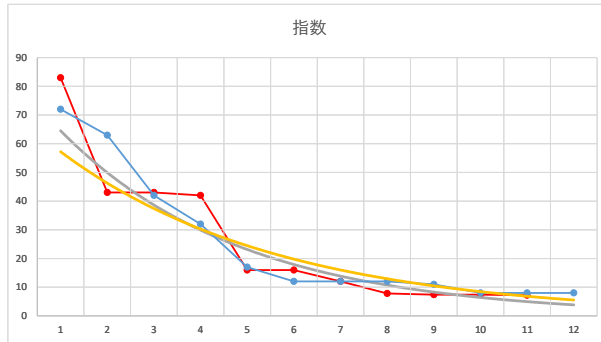

2

レース	2021101491010108		
No.	馬番	指数	
1	9	72	
2	4	63	
3	2	42	
4	3	32	
5	6	17	
6	10	12	
7	12	12	
8	7	12	
9	11	11	
10	8	8	
11	5	8	
12	1	8	
13			
14			
15			
16			
17			
18			

2021.10.14 910 (川崎) 8R