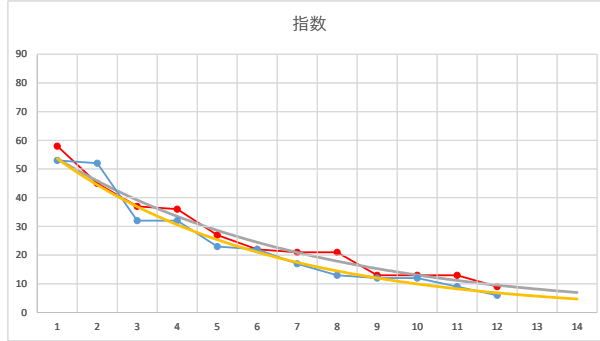

2

レース	2020082591010105	
No.	馬番	指数
1	4	53
2	11	52
3	9	32
4	10	32
5	3	23
6	8	22
7	1	17
8	5	13
9	12	12
10	7	12
11	2	9
12	6	6
13		
14		
15		
16		
17		
18		

2020.08.25 910 (川崎) 5R