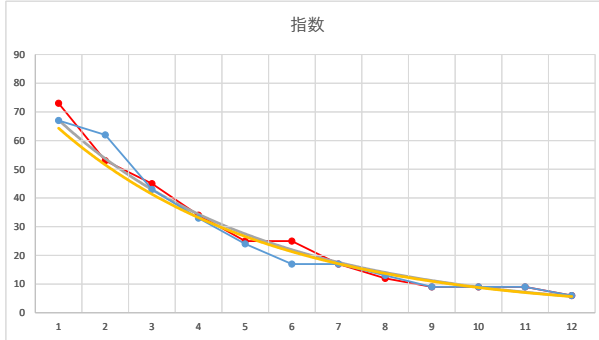

4

レース	2021082991010106	
No.	馬番	指数
1	6	67
2	4	62
3	10	43
4	7	33
5	9	24
6	8	17
7	2	17
8	1	13
9	3	9
10	5	9
11	12	9
12	11	6
13		
14		
15		
16		
17		
18		

2021.08.29 910 (川崎) 6R