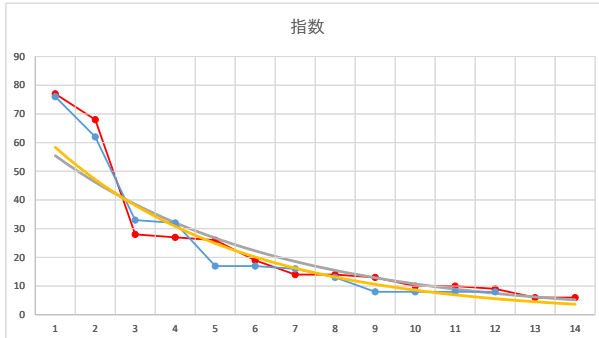

レース	2021082991010110	
No.	馬番	指数
1	8	83
2	10	44
3	7	44
4	1	34
5	6	18
6	11	17
7	4	13
8	2	9
9	5	9
10	3	9
11	12	9
12	9	8
13		
14		
15		
16		
17		
18		

2021.08.29 910 (川崎) 10R

4

レース	2021030291010107	
No.	馬番	指数
1	3	76
2	10	62
3	2	33
4	1	32
5	8	17
6	6	17
7	12	16
8	11	13
9	7	8
10	9	8
11	5	8
12	4	8
13		
14		
15		
16		
17		
18		

2021.03.02 910 (川崎) 7R

5

レース	2021061691010106	
No.	馬番	指数
1	3	76
2	4	64
3	12	34
4	7	32
5	9	25
6	10	13
7	11	13
8	1	12
9	8	12
10	5	9
11	6	9
12	2	6
13		
14		
15		
16		
17		
18		

2021.06.16 910 (川崎) 6R

1

レース	2021121391010112	
No.	馬番	指数
1	4	73
2	9	63
3	6	43
4	8	25
5	7	24
6	11	17
7	12	13
8	3	12
9	5	11
10	1	9
11	10	8
12	2	6
13		
14		
15		
16		
17		
18		