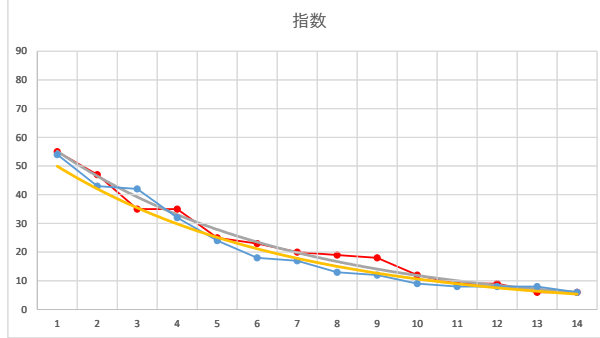

2

レース	2020083191010107	
No.	馬番	指数
1	4	54
2	3	43
3	2	42
4	13	32
5	8	24
6	6	18
7	10	17
8	9	13
9	11	12
10	12	9
11	7	8
12	14	8
13	1	8
14	5	6
15		
16		
17		
18		

2020.08.31 910 (川崎) 7R