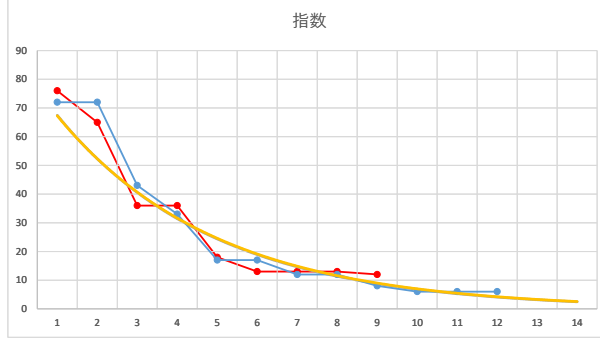

1

レース	2020030591010105	
No.	馬番	指数
1	3	72
2	1	72
3	8	43
4	7	33
5	12	17
6	6	17
7	11	12
8	4	12
9	9	8
10	10	6
11	5	6
12	2	6
13		
14		
15		
16		
17		
18		

2020.03.05 910 (川崎) 5R

3R