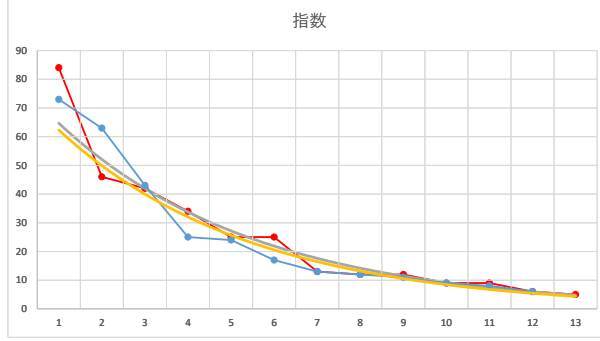

1

レース	2021121391010112	
No.	馬番	指数
1	4	73
2	9	63
3	6	43
4	8	25
5	7	24
6	11	17
7	12	13
8	3	12
9	5	11
10	1	9
11	10	8
12	2	6
13		
14		
15		
16		
17		
18		

2021.12.13 910 (川崎) 12R

9R