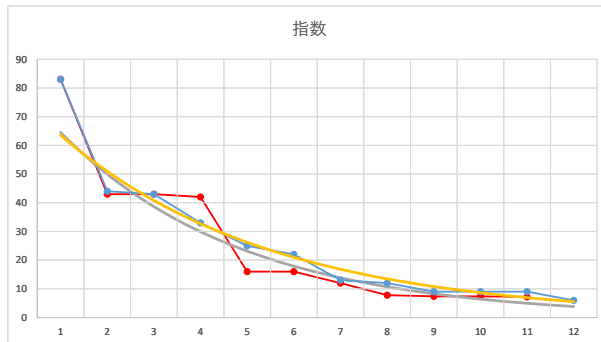

3

レース	2021030291010109		
No.	馬番	指数	
1	4	83	
2	2	44	
3	6	43	
4	11	33	
5	7	25	
6	3	22	
7	1	13	
8	8	12	
9	5	9	
10	10	9	
11	12	9	
12	9	6	
13			
14			
15			
16			
17			
18			

2021.03.02 910 (川崎) 9R