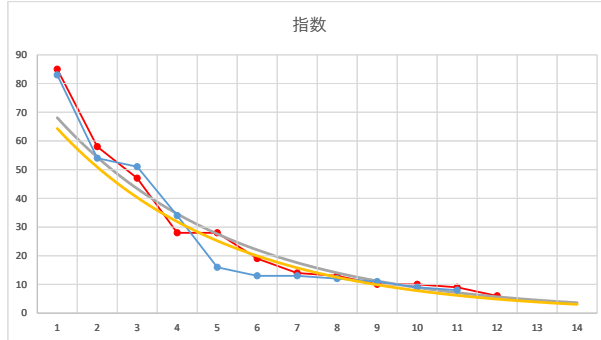

3

レース	2020091691010110	
No.	馬番	指数
1	3	83
2	2	54
3	5	51
4	11	34
5	1	16
6	6	13
7	7	13
8	10	12
9	4	11
10	8	9
11	9	8
12		
13		
14		
15		
16		
17		
18		

2020.09.16 910 (川崎) 10R