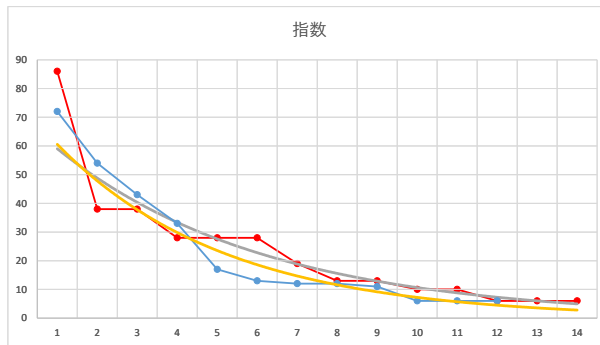

3

レース	2020013191010107		
No.	馬番	指数	
1	2	72	
2	1	54	
3	12	43	
4	5	33	
5	4	17	
6	10	13	
7	7	12	
8	9	12	
9	3	11	
10	8	6	
11	11	6	
12	6	6	
13			
14			
15			
16			
17			
18			

2020.01.31 910 (川崎) 7R