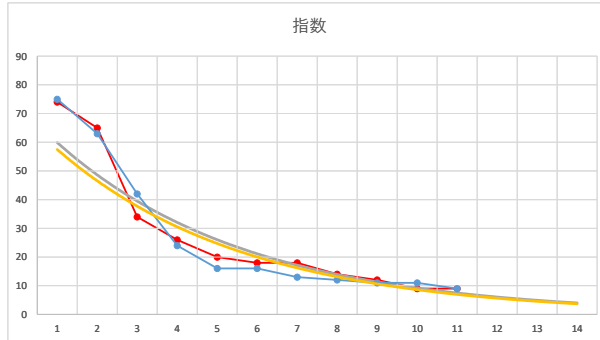

4

レース	2020081191010109	
No.	馬番	指数
1	7	84
2	11	44
3	6	44
4	1	34
5	5	18
6	9	17
7	3	17
8	2	12
9	10	12
10	8	9
11	4	9
12		
13		
14		
15		
16		
17		
18		

2020.08.11 910 (川崎) 9R

5

レース	2021072991010102	
No.	馬番	指数
1	1	75
2	10	63
3	8	42
4	4	24
5	5	16
6	2	16
7	6	13
8	3	12
9	11	11
10	9	11
11	7	9
12		
13		
14		
15		
16		
17		
18		

2021.07.29 910 (川崎) 2R

1

レース	2021082791010104	
No.	馬番	指数
1	6	53
2	1	52
3	9	32
4	8	31
5	5	30
6	3	22
7	2	15
8	7	11
9	4	8
10		
11		
12		
13		
14		
15		
16		
17		
18		

2021.08.27 910 (川崎) 4R

5R

2

レース	2020083191010107	
No.	馬番	指数
1	4	54
2	3	43
3	2	42
4	13	32
5	8	24
6	6	18
7	10	17
8	9	13
9	11	12
10	12	9
11	7	8
12	14	8
13	1	8
14	5	6
15		
16		
17		
18		