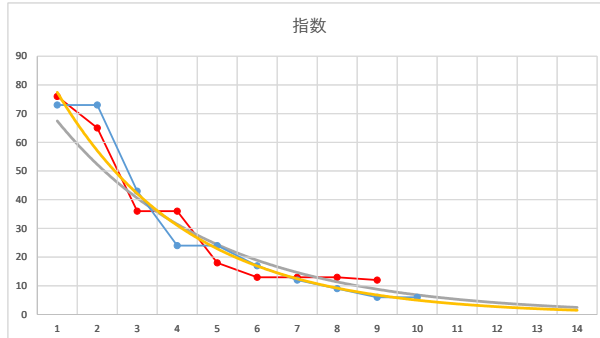

2020.03.05 910 (川崎) 5R

3R

2

レース	2020010491010110	
No.	馬番	指数
1	3	73
2	8	73
3	4	43
4	2	24
5	10	24
6	6	17
7	1	12
8	5	9
9	9	6
10	7	6
11		
12		
13		
14		
15		
16		
17		
18		

2020.01.04 910 (川崎) 10R

3

レース	2021030391010102	
No.	馬番	指数
1	5	72
2	11	63
3	7	51
4	12	23
5	6	17
6	3	17
7	10	16
8	1	11
9	9	8
10	2	8
11	4	8
12	8	6
13		
14		
15		
16		
17		
18		