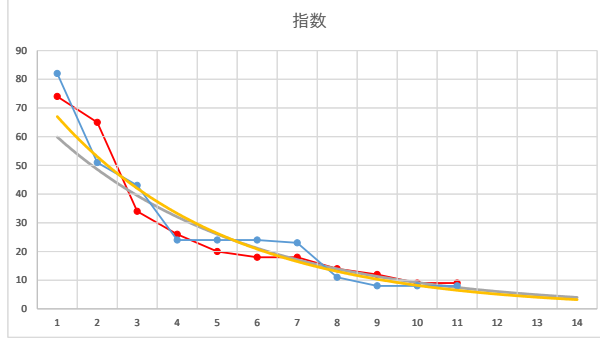

2020.12.15 910 (川崎) 12R

1

レース	2020051191010104	
No.	馬番	指数
1	3	82
2	10	51
3	8	43
4	1	24
5	6	24
6	7	24
7	2	23
8	11	11
9	4	8
10	5	8
11	9	8
12		
13		
14		
15		
16		
17		
18		

2020.05.11 910 (川崎) 4R

4R

2

レース	2020030491010105	
No.	馬番	指数
1	8	72
2	9	70
3	10	33
4	2	23
5	11	17
6	7	16
7	5	12
8	3	11
9	6	11
10	4	9
11	12	6
12	1	5
13		
14		
15		
16		
17		
18		