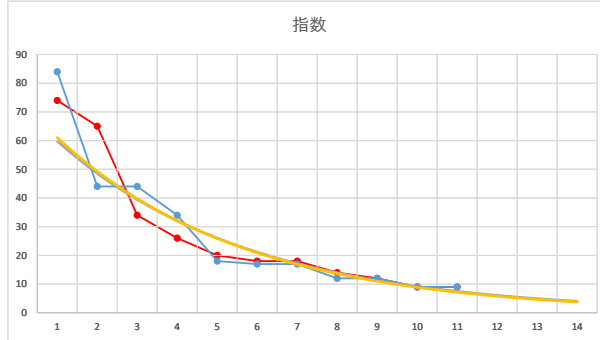

2020.03.04 910 (川崎) 5R

3

レース	2021030191010112	
No.	馬番	指数
1	3	83
2	1	53
3	12	32
4	5	24
5	9	18
6	6	17
7	10	17
8	14	13
9	7	12
10	2	12
11	13	12
12	11	8
13	4	6
14	8	6
15		
16		
17		
18		

2021.03.01 910 (川崎) 12R

4

レース	2020081191010109	
No.	馬番	指数
1	7	84
2	11	44
3	6	44
4	1	34
5	5	18
6	9	17
7	3	17
8	2	12
9	10	12
10	8	9
11	4	9
12		
13		
14		
15		
16		
17		
18		

2020.08.11 910 (川崎) 9R

5

レース	2021072991010102	
No.	馬番	指数
1	1	75
2	10	63
3	8	42
4	4	24
5	5	16
6	2	16
7	6	13
8	3	12
9	11	11
10	9	11
11	7	9
12		
13		
14		
15		
16		
17		
18		