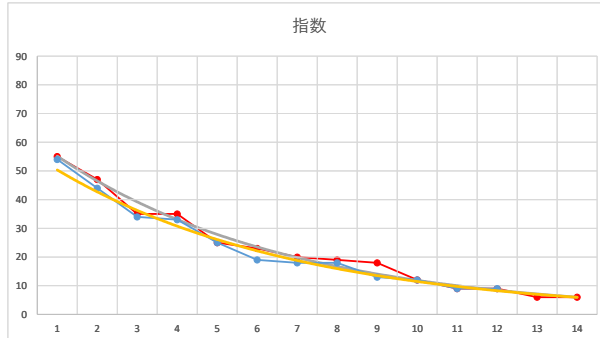

5

レース	2021061791010110	
No.	馬番	指数
1	11	54
2	2	44
3	12	34
4	1	33
5	8	25
6	4	19
7	9	18
8	6	18
9	3	13
10	7	12
11	5	9
12	10	9
13		
14		
15		
16		
17		
18		

2021.06.17 910 (川崎) 10R