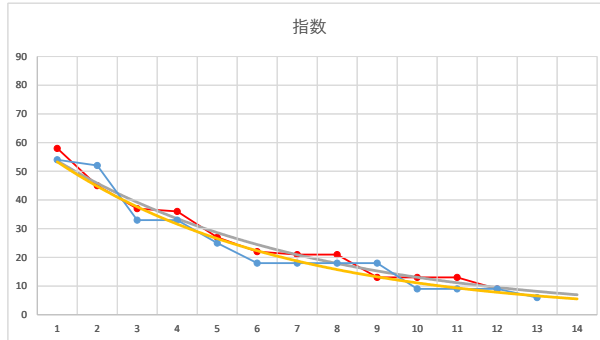

2021.06.17 910 (川崎) 10R

1

レース	2021041991010110	
No.	馬番	指数
1	6	54
2	5	53
3	3	34
4	4	25
5	7	25
6	14	24
7	12	18
8	11	18
9	2	14
10	9	12
11	8	9
12	13	6
13	1	6
14	10	6
15		
16		
17		
18		

2021.04.19 910 (川崎) 10R

6R

2

レース	2020082591010105	
No.	馬番	指数
1	4	53
2	11	52
3	9	32
4	10	32
5	3	23
6	8	22
7	1	17
8	5	13
9	12	12
10	7	12
11	2	9
12	6	6
13		
14		
15		
16		
17		
18		

2020.08.25 910 (川崎) 5R

3

レース	2020081091010104	
No.	馬番	指数
1	1	53
2	2	53
3	3	42
4	12	25
5	13	23
6	8	18
7	14	17
8	6	13
9	9	11
10	11	9
11	7	8
12	5	6
13	4	6
14	10	6
15		
16		
17		
18		

2020.08.10 910 (川崎) 4R

4

レース	2021110891010110	
No.	馬番	指数
1	6	54
2	11	52
3	5	33
4	12	33
5	8	25
6	7	18
7	2	18
8	3	18
9	10	18
10	4	9
11	9	9
12	1	9
13	13	6
14		
15		
16		
17		
18		

2021.11.08 910 (川崎) 10R

5

レース	2020111091010106	
No.	馬番	指数
1	9	54
2	1	53
3	8	34
4	7	33
5	10	24
6	11	24
7	3	17
8	2	17
9	5	13
10	6	9
11	12	9
12	4	6
13		
14		
15		
16		
17		
18		