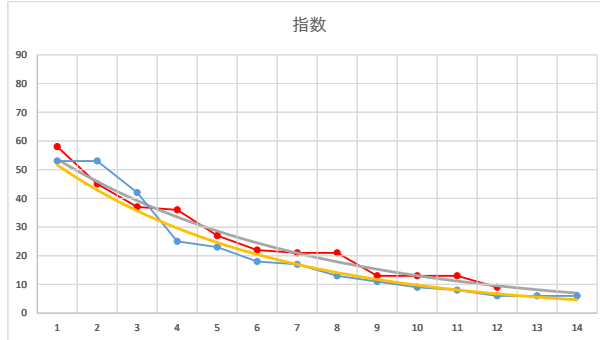

2021.06.17 910 (川崎) 10R

1

レース	2021041991010110	
No.	馬番	指数
1	6	54
2	5	53
3	3	34
4	4	25
5	7	25
6	14	24
7	12	18
8	11	18
9	2	14
10	9	12
11	8	9
12	13	6
13	1	6
14	10	6
15		
16		
17		
18		

2021.04.19 910 (川崎) 10R

6R

2

レース	2020082591010105	
No.	馬番	指数
1	4	53
2	11	52
3	9	32
4	10	32
5	3	23
6	8	22
7	1	17
8	5	13
9	12	12
10	7	12
11	2	9
12	6	6
13		
14		
15		
16		
17		
18		

2020.08.25 910 (川崎) 5R

3

レース	2020081091010104	
No.	馬番	指数
1	1	53
2	2	53
3	3	42
4	12	25
5	13	23
6	8	18
7	14	17
8	6	13
9	9	11
10	11	9
11	7	8
12	5	6
13	4	6
14	10	6
15		
16		
17		
18		

2020.08.10 910 (川崎) 4R

4

レース	2021110891010110	
No.	馬番	指数
1	6	54
2	11	52
3	5	33
4	12	33
5	8	25
6	7	18
7	2	18
8	3	18
9	10	18
10	4	9
11	9	9
12	1	9
13	13	6
14		
15		
16		
17		
18		

2021.11.08 910 (川崎) 10R

5

レース	2020111091010106	
No.	馬番	指数
1	9	54
2	1	53
3	8	34
4	7	33
5	10	24
6	11	24
7	3	17
8	2	17
9	5	13
10	6	9
11	12	9
12	4	6
13		
14		
15		
16		
17		
18		