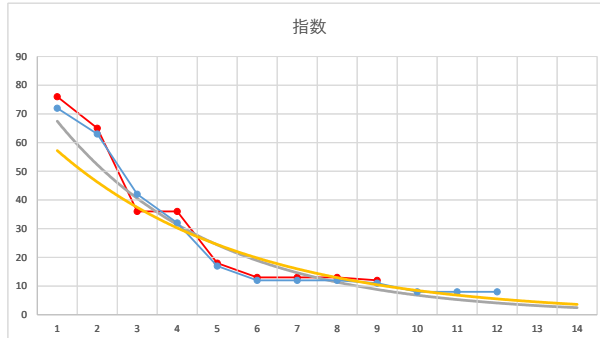

4

レース	2021101491010108	
No.	馬番	指数
1	9	72
2	4	63
3	2	42
4	3	32
5	6	17
6	10	12
7	12	12
8	7	12
9	11	11
10	8	8
11	5	8
12	1	8
13		
14		
15		
16		
17		
18		

2021.10.14 910 (川崎) 8R