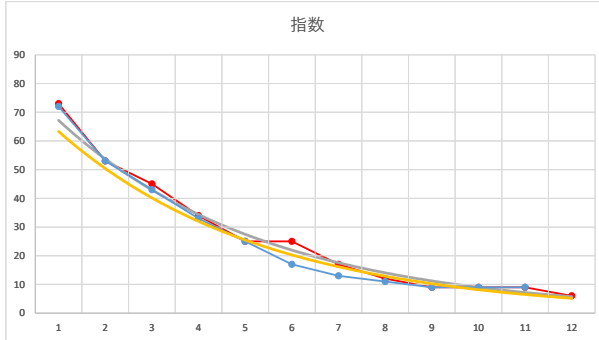

3

レース	2021110891010108	
No.	馬番	指数
1	6	72
2	10	53
3	4	43
4	11	33
5	5	25
6	9	17
7	8	13
8	7	11
9	1	9
10	2	9
11	3	9
12		
13		
14		
15		
16		
17		
18		

2021.11.08 910 (川崎) 8R