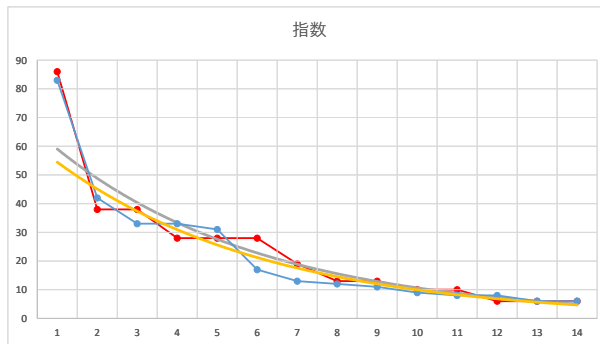

5

レース	2021042091010103		
No.	馬番	指数	
1	3	83	
2	4	42	
3	7	33	
4	11	33	
5	1	31	
6	8	17	
7	2	13	
8	14	12	
9	9	11	
10	10	9	
11	5	8	
12	12	8	
13	13	6	
14	6	6	
15			
16			
17			
18			

2021.04.20 910 (川崎) 3R