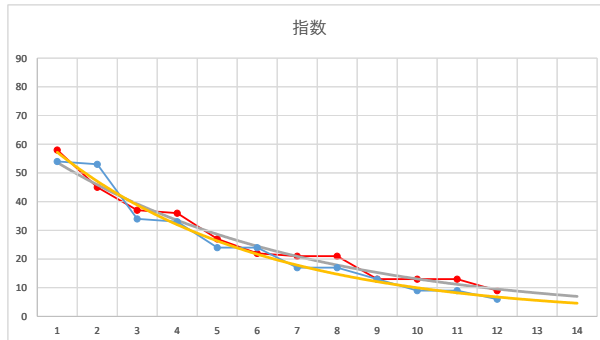

5

レース	2020111091010106	
No.	馬番	指数
1	9	54
2	1	53
3	8	34
4	7	33
5	10	24
6	11	24
7	3	17
8	2	17
9	5	13
10	6	9
11	12	9
12	4	6
13		
14		
15		
16		
17		
18		

2020.11.10 910 (川崎) 6R