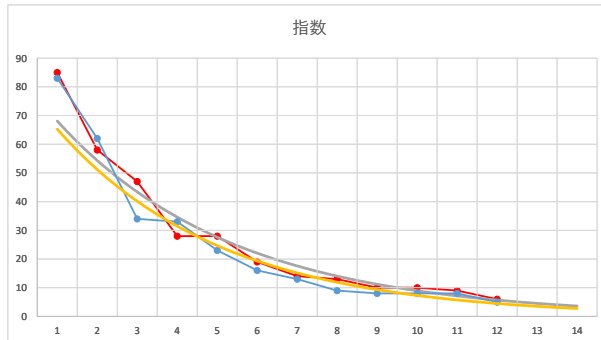

5

レース	2020082591010108	
No.	馬番	指数
1	5	83
2	3	62
3	12	34
4	11	33
5	4	23
6	9	16
7	2	13
8	10	9
9	1	8
10	6	8
11	7	8
12	8	5
13		
14		
15		
16		
17		
18		

2020.08.25 910 (川崎) 8R