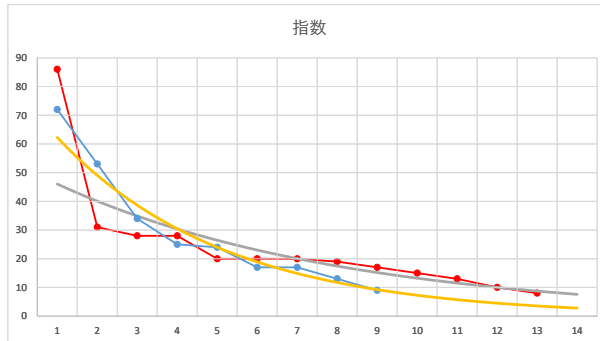

3

レース	2020090291010110	
No.	馬番	指数
1	4	72
2	3	53
3	7	34
4	9	25
5	8	24
6	2	17
7	5	17
8	1	13
9	6	9
10		
11		
12		
13		
14		
15		
16		
17		
18		

2020.09.02 910 (川崎) 10R