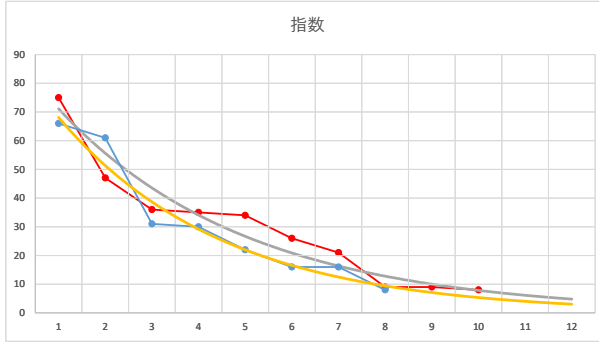

2021.07.08 910 (川崎) 1R

1

レース	2021091691010102	
No.	馬番	指数
1	2	66
2	4	61
3	7	31
4	6	30
5	5	22
6	8	16
7	1	16
8	3	8
9		
10		
11		
12		
13		
14		
15		
16		
17		
18		

2021.09.16 910 (川崎) 2R

2R

2

レース	2021052591010106	
No.	馬番	指数
1	6	76
2	7	43
3	3	33
4	2	33
5	10	25
6	4	25
7	1	13
8	5	12
9	8	12
10	9	9
11	11	9
12	12	6
13		
14		
15		
16		
17		
18		