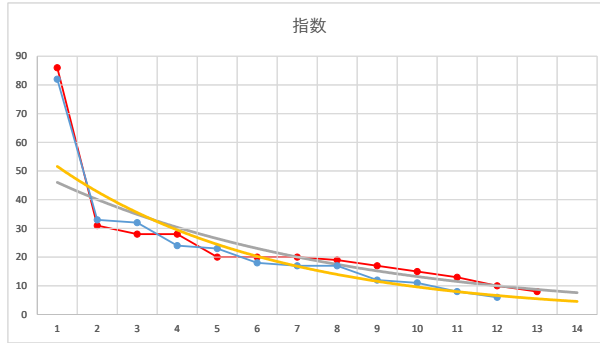

2020.06.11 910 (川崎) 2R

10R

2

レース	2020080791010112	
No.	馬番	指数
1	2	82
2	8	33
3	1	32
4	10	24
5	7	23
6	11	18
7	4	17
8	3	17
9	5	12
10	9	11
11	12	8
12	6	6
13		
14		
15		
16		
17		
18		

2020.08.07 910 (川崎) 12R

3

レース	2020090291010110	
No.	馬番	指数
1	4	72
2	3	53
3	7	34
4	9	25
5	8	24
6	2	17
7	5	17
8	1	13
9	6	9
10		
11		
12		
13		
14		
15		
16		
17		
18		