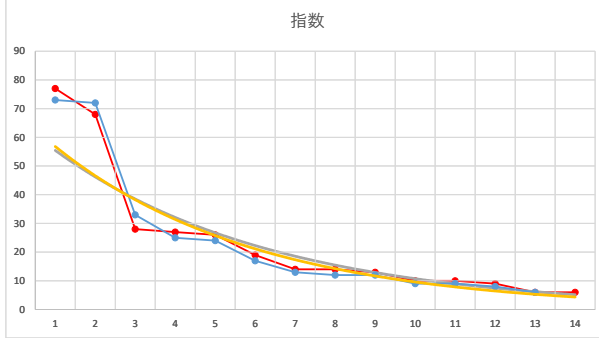

2020.12.14 910 (川崎) 12R

8R

2

レース	2021042291010107	
No.	馬番	指数
1	4	73
2	3	72
3	13	33
4	5	25
5	1	24
6	9	17
7	2	13
8	12	12
9	7	12
10	11	9
11	8	9
12	10	8
13	6	6
14		
15		
16		
17		
18		

2021.04.22 910 (川崎) 7R

3

レース	2021082991010110	
No.	馬番	指数
1	8	83
2	10	44
3	7	44
4	1	34
5	6	18
6	11	17
7	4	13
8	2	9
9	5	9
10	3	9
11	12	9
12	9	8
13		
14		
15		
16		
17		
18		

2021.08.29 910 (川崎) 10R

4

レース	2021030291010107	
No.	馬番	指数
1	3	76
2	10	62
3	2	33
4	1	32
5	8	17
6	6	17
7	12	16
8	11	13
9	7	8
10	9	8
11	5	8
12	4	8
13		
14		
15		
16		
17		
18		