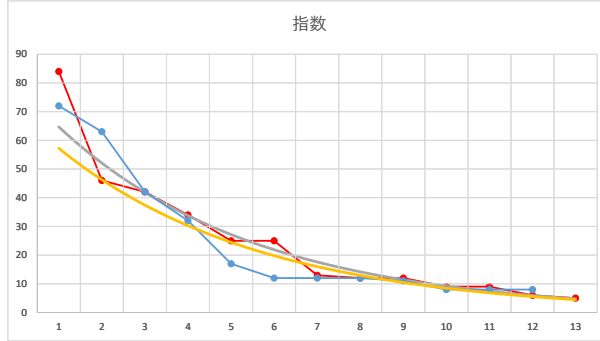

2021.12.13 910 (川崎) 12R

9R

2

レース	2021101491010108	
No.	馬番	指数
1	9	72
2	4	63
3	2	42
4	3	32
5	6	17
6	10	12
7	12	12
8	7	12
9	11	11
10	8	8
11	5	8
12	1	8
13		
14		
15		
16		
17		
18		

2021.10.14 910 (川崎) 8R

3

レース	2021030391010102	
No.	馬番	指数
1	5	72
2	11	63
3	7	51
4	12	23
5	6	17
6	3	17
7	10	16
8	1	11
9	9	8
10	2	8
11	4	8
12	8	6
13		
14		
15		
16		
17		
18		

2021.03.03 910 (川崎) 2R

4

レース	2021070891010101	
No.	馬番	指数
1	1	82
2	5	43
3	2	43
4	12	43
5	7	17
6	8	17
7	10	16
8	6	12
9	3	11
10	11	8.6
11	4	8.6
12	9	5.7
13		
14		
15		
16		
17		
18		

2021.07.08 910 (川崎) 1R

5