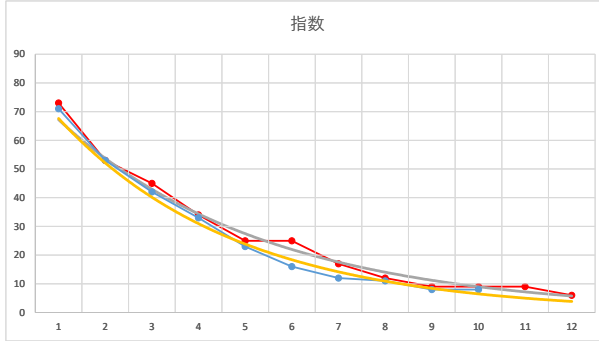

2

レース	2021073091010107	
No.	馬番	指数
1	7	71
2	1	53
3	3	42
4	5	33
5	2	23
6	8	16
7	4	12
8	6	11
9	9	8
10	10	8
11		
12		
13		
14		
15		
16		
17		
18		

2021.07.30 910 (川崎) 7R