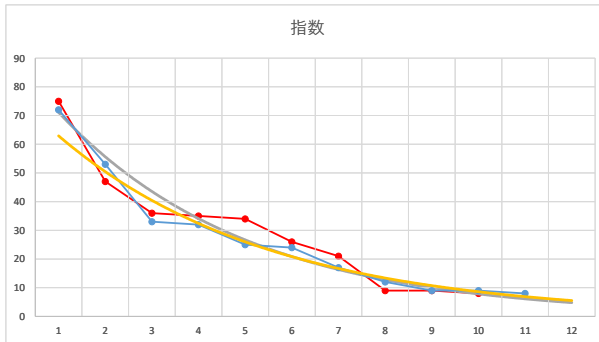

5

レース	2021070991010112	
No.	馬番	指数
1	1	72
2	5	53
3	3	33
4	7	32
5	11	25
6	10	24
7	4	17
8	2	12
9	9	9
10	8	9
11	6	8
12		
13		
14		
15		
16		
17		
18		

2021.07.09 910 (川崎) 12R