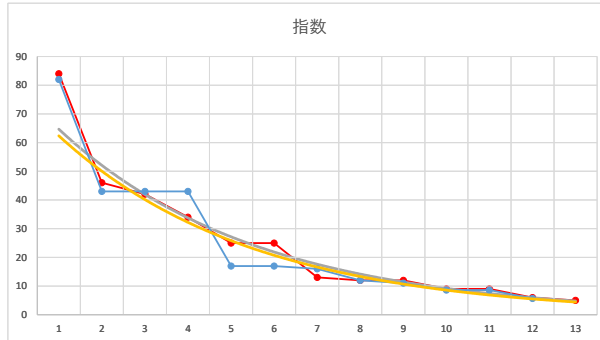

2021.03.02 910 (川崎) 7R

5

レース	2021061691010106	
No.	馬番	指数
1	3	76
2	4	64
3	12	34
4	7	32
5	9	25
6	10	13
7	11	13
8	1	12
9	8	12
10	5	9
11	6	9
12	2	6
13		
14		
15		
16		
17		
18		

2021.06.16 910 (川崎) 6R

1

レース	2021121391010112	
No.	馬番	指数
1	4	73
2	9	63
3	6	43
4	8	25
5	7	24
6	11	17
7	12	13
8	3	12
9	5	11
10	1	9
11	10	8
12	2	6
13		
14		
15		
16		
17		
18		

2021.12.13 910 (川崎) 12R

9R

2

レース	2021101491010108	
No.	馬番	指数
1	9	72
2	4	63
3	2	42
4	3	32
5	6	17
6	10	12
7	12	12
8	7	12
9	11	11
10	8	8
11	5	8
12	1	8
13		
14		
15		
16		
17		
18		

2021.10.14 910 (川崎) 8R

3

レース	2021030391010102	
No.	馬番	指数
1	5	72
2	11	63
3	7	51
4	12	23
5	6	17
6	3	17
7	10	16
8	1	11
9	9	8
10	2	8
11	4	8
12	8	6
13		
14		
15		
16		
17		
18		

2021.03.03 910 (川崎) 2R

4

レース	2021070891010101	
No.	馬番	指数
1	1	82
2	5	43
3	2	43
4	12	43
5	7	17
6	8	17
7	10	16
8	6	12
9	3	11
10	11	8.6
11	4	8.6
12	9	5.7
13		
14		
15		
16		
17		
18		

2021.07.08 910 (川崎) 1R

5