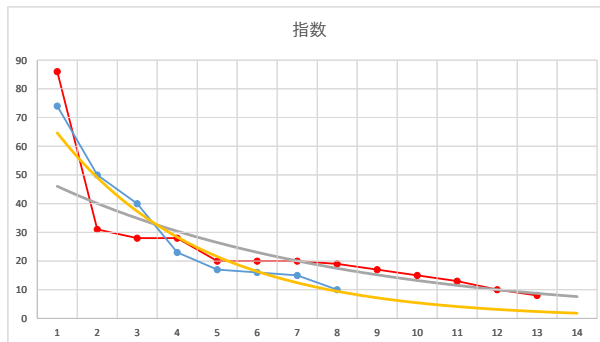

5

レース	2020111391010102	
No.	馬番	指数
1	4	74
2	1	50
3	2	40
4	6	23
5	3	17
6	5	16
7	7	15
8	8	10
9		
10		
11		
12		
13		
14		
15		
16		
17		
18		

2020.11.13 910 (川崎) 2R