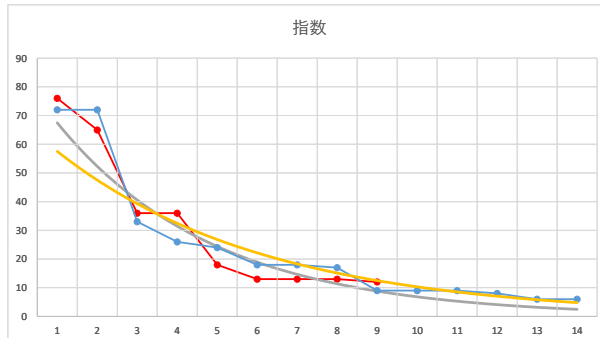

5

レース	2020121591010112	
No.	馬番	指数
1	10	72
2	5	72
3	8	33
4	14	26
5	9	24
6	13	18
7	6	18
8	7	17
9	3	9
10	2	9
11	4	9
12	1	8
13	11	6
14	12	6
15		
16		
17		
18		

2020.12.15 910 (川崎) 12R