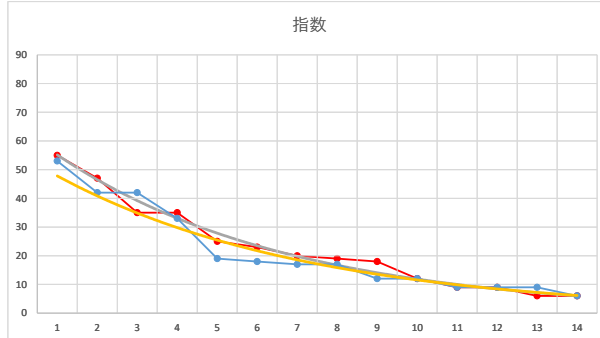

3

レース	2020083191010110	
No.	馬番	指数
1	3	53
2	6	42
3	7	42
4	9	33
5	12	19
6	5	18
7	4	17
8	8	17
9	13	12
10	1	12
11	10	9
12	11	9
13	14	9
14	2	6
15		
16		
17		
18		

2020.08.31 910 (川崎) 10R