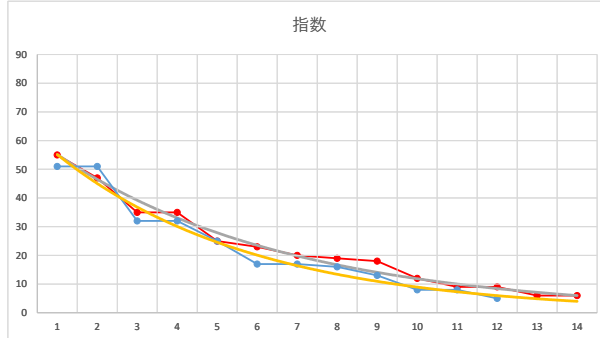

4

レース	2020091691010104	
No.	馬番	指数
1	12	51
2	10	51
3	7	32
4	11	32
5	6	25
6	3	17
7	4	17
8	5	16
9	8	13
10	1	8
11	9	8
12	2	5
13		
14		
15		
16		
17		
18		

2020.09.16 910 (川崎) 4R