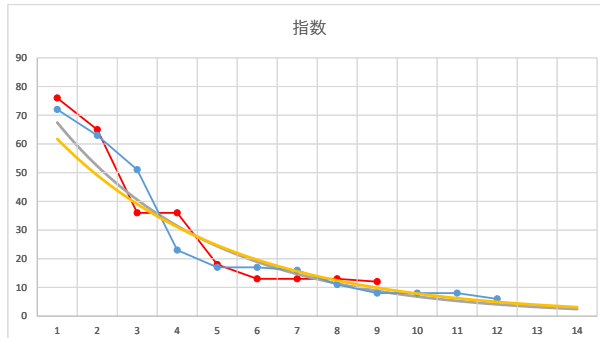

2020.03.05 910 (川崎) 5R

3R

2

レース	2020010491010110	
No.	馬番	指数
1	3	73
2	8	73
3	4	43
4	2	24
5	10	24
6	6	17
7	1	12
8	5	9
9	9	6
10	7	6
11		
12		
13		
14		
15		
16		
17		
18		

2020.01.04 910 (川崎) 10R

3

レース	2021030391010102	
No.	馬番	指数
1	5	72
2	11	63
3	7	51
4	12	23
5	6	17
6	3	17
7	10	16
8	1	11
9	9	8
10	2	8
11	4	8
12	8	6
13		
14		
15		
16		
17		
18		

2021.03.03 910 (川崎) 2R

4

レース	2021101491010108	
No.	馬番	指数
1	9	72
2	4	63
3	2	42
4	3	32
5	6	17
6	10	12
7	12	12
8	7	12
9	11	11
10	8	8
11	5	8
12	1	8
13		
14		
15		
16		
17		
18		

2021.10.14 910 (川崎) 8R

5

レース	2020121591010112	
No.	馬番	指数
1	10	72
2	5	72
3	8	33
4	14	26
5	9	24
6	13	18
7	6	18
8	7	17
9	3	9
10	2	9
11	4	9
12	1	8
13	11	6
14	12	6
15		
16		
17		
18		