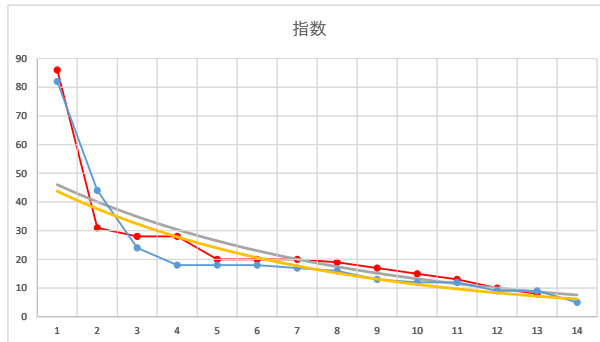

4

レース	2020110991010109	
No.	馬番	指数
1	14	82
2	2	44
3	6	24
4	10	18
5	8	18
6	13	18
7	5	17
8	12	16
9	1	13
10	9	12
11	11	12
12	4	9
13	3	9
14	7	5
15		
16		
17		
18		

2020.11.09 910 (川崎) 9R