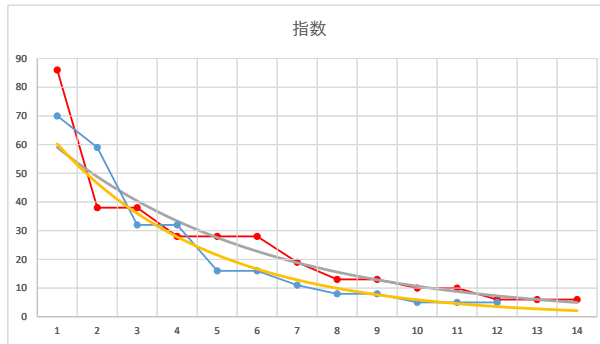

4

レース	2020030391010102		
No.	馬番	指数	
1	9	70	
2	11	59	
3	5	32	
4	2	32	
5	6	16	
6	10	16	
7	7	11	
8	4	8	
9	8	8	
10	1	5	
11	12	5	
12	3	5	
13			
14			
15			
16			
17			
18			

2020.03.03 910 (川崎) 2R