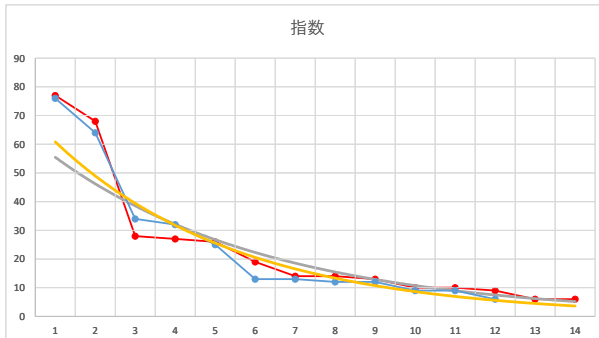

レース	2021082991010110	
No.	馬番	指数
1	8	83
2	10	44
3	7	44
4	1	34
5	6	18
6	11	17
7	4	13
8	2	9
9	5	9
10	3	9
11	12	9
12	9	8
13		
14		
15		
16		
17		
18		

2021.08.29 910 (川崎) 10R

4

レース	2021030291010107	
No.	馬番	指数
1	3	76
2	10	62
3	2	33
4	1	32
5	8	17
6	6	17
7	12	16
8	11	13
9	7	8
10	9	8
11	5	8
12	4	8
13		
14		
15		
16		
17		
18		

2021.03.02 910 (川崎) 7R

5

レース	2021061691010106	
No.	馬番	指数
1	3	76
2	4	64
3	12	34
4	7	32
5	9	25
6	10	13
7	11	13
8	1	12
9	8	12
10	5	9
11	6	9
12	2	6
13		
14		
15		
16		
17		
18		

2021.06.16 910 (川崎) 6R

1

レース	2021121391010112	
No.	馬番	指数
1	4	73
2	9	63
3	6	43
4	8	25
5	7	24
6	11	17
7	12	13
8	3	12
9	5	11
10	1	9
11	10	8
12	2	6
13		
14		
15		
16		
17		
18		