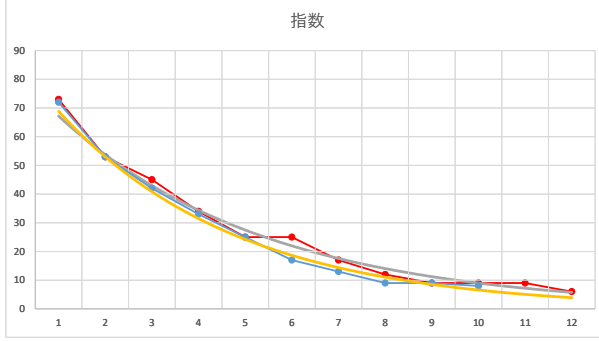

2021.04.20 910 (川崎) 3R

1

レース	2020041691010104	
No.	馬番	指数
1	2	72
2	1	53
3	4	42
4	5	33
5	8	25
6	10	17
7	3	13
8	9	9
9	6	9
10	7	8
11		
12		
13		
14		
15		
16		
17		
18		

2020.04.16 910 (川崎) 4R

12R

2

レース	2021073091010107	
No.	馬番	指数
1	7	71
2	1	53
3	3	42
4	5	33
5	2	23
6	8	16
7	4	12
8	6	11
9	9	8
10	10	8
11		
12		
13		
14		
15		
16		
17		
18		