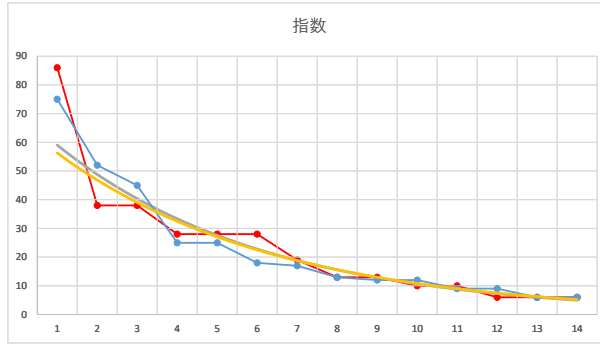

2

レース	2021111191010111		
No.	馬番	指数	
1	3	75	
2	8	52	
3	1	45	
4	9	25	
5	13	25	
6	2	18	
7	10	17	
8	7	13	
9	14	12	
10	12	12	
11	6	9	
12	5	9	
13	11	6	
14	4	6	
15			
16			
17			
18			

2021.11.11 910 (川崎) 11R