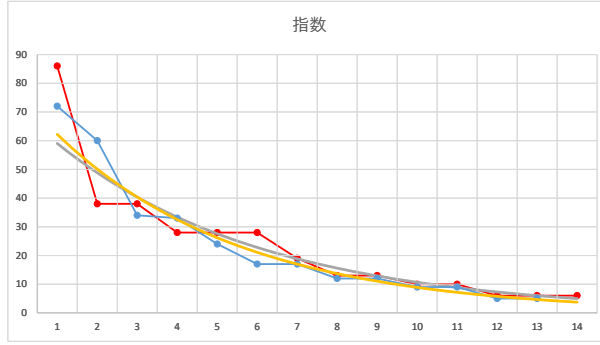

1

レース	2021030391010111		
No.	馬番	指数	
1	10	72	
2	6	60	
3	11	34	
4	7	33	
5	13	24	
6	3	17	
7	8	17	
8	9	12	
9	12	12	
10	4	9	
11	2	9	
12	5	5	
13	1	5	
14			
15			
16			
17			
18			

2021.03.03 910 (川崎) 11R

11R