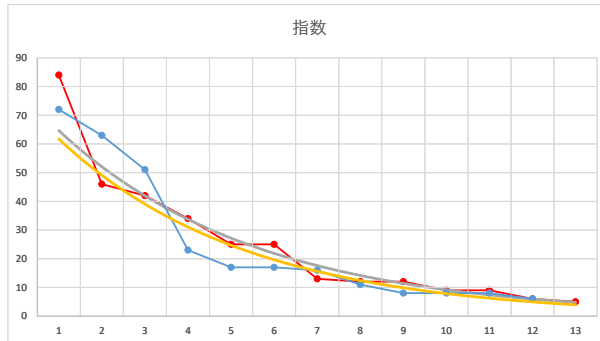

2021.03.02 910 (川崎) 7R

5

レース	2021061691010106	
No.	馬番	指数
1	3	76
2	4	64
3	12	34
4	7	32
5	9	25
6	10	13
7	11	13
8	1	12
9	8	12
10	5	9
11	6	9
12	2	6
13		
14		
15		
16		
17		
18		

2021.06.16 910 (川崎) 6R

1

レース	2021121391010112	
No.	馬番	指数
1	4	73
2	9	63
3	6	43
4	8	25
5	7	24
6	11	17
7	12	13
8	3	12
9	5	11
10	1	9
11	10	8
12	2	6
13		
14		
15		
16		
17		
18		

2021.12.13 910 (川崎) 12R

9R

2

レース	2021101491010108	
No.	馬番	指数
1	9	72
2	4	63
3	2	42
4	3	32
5	6	17
6	10	12
7	12	12
8	7	12
9	11	11
10	8	8
11	5	8
12	1	8
13		
14		
15		
16		
17		
18		

2021.10.14 910 (川崎) 8R

3

レース	2021030391010102	
No.	馬番	指数
1	5	72
2	11	63
3	7	51
4	12	23
5	6	17
6	3	17
7	10	16
8	1	11
9	9	8
10	2	8
11	4	8
12	8	6
13		
14		
15		
16		
17		
18		

2021.03.03 910 (川崎) 2R

4

レース	2021070891010101	
No.	馬番	指数
1	1	82
2	5	43
3	2	43
4	12	43
5	7	17
6	8	17
7	10	16
8	6	12
9	3	11
10	11	8.6
11	4	8.6
12	9	5.7
13		
14		
15		
16		
17		
18		

2021.07.08 910 (川崎) 1R

5