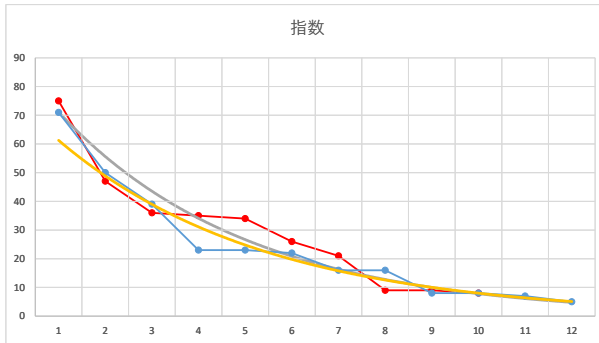

3

レース	2020083191010102	
No.	馬番	指数
1	9	71
2	5	50
3	11	39
4	4	23
5	8	23
6	10	22
7	3	16
8	1	16
9	12	8
10	7	8
11	2	7
12	6	5
13		
14		
15		
16		
17		
18		

2020.08.31 910 (川崎) 2R