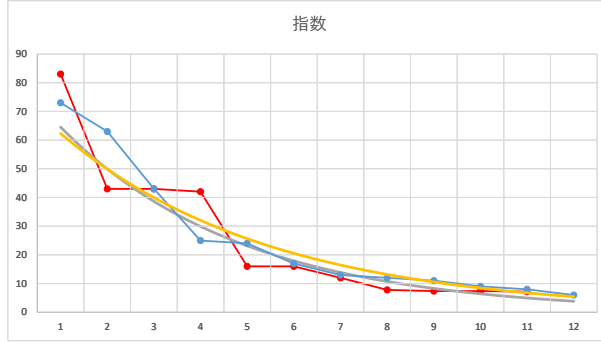

1

レース	2021121391010112		
No.	馬番	指数	
1	4	73	
2	9	63	
3	6	43	
4	8	25	
5	7	24	
6	11	17	
7	12	13	
8	3	12	
9	5	11	
10	1	9	
11	10	8	
12	2	6	
13			
14			
15			
16			
17			
18			

2021.12.13 910 (川崎) 12R

1R

2

レース	2021101491010108		
No.	馬番	指数	
1	9	72	
2	4	63	
3	2	42	
4	3	32	
5	6	17	
6	10	12	
7	12	12	
8	7	12	
9	11	11	
10	8	8	
11	5	8	
12	1	8	
13			
14			
15			
16			
17			
18			