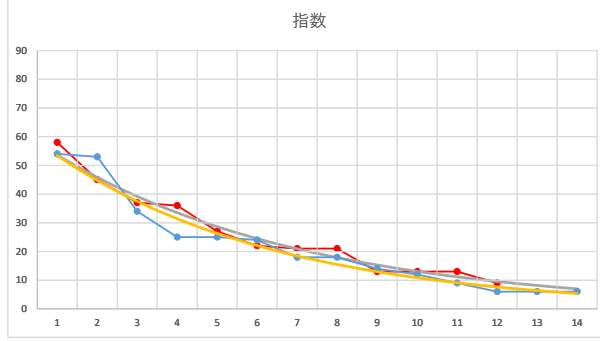

1

レース	2021041991010110	
No.	馬番	指数
1	6	54
2	5	53
3	3	34
4	4	25
5	7	25
6	14	24
7	12	18
8	11	18
9	2	14
10	9	12
11	8	9
12	13	6
13	1	6
14	10	6
15		
16		
17		
18		

2021.04.19 910 (川崎) 10R

6R