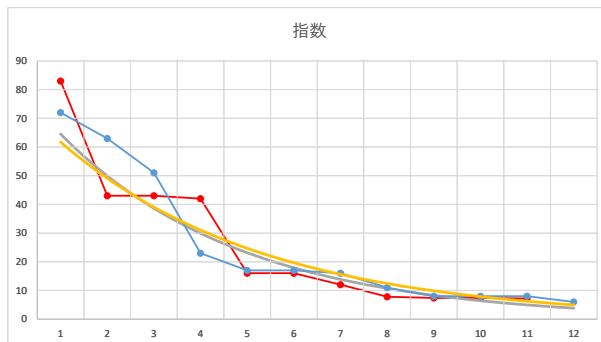

1

レース	2021121391010112		
No.	馬番	指数	
1	4	73	
2	9	63	
3	6	43	
4	8	25	
5	7	24	
6	11	17	
7	12	13	
8	3	12	
9	5	11	
10	1	9	
11	10	8	
12	2	6	
13			
14			
15			
16			
17			
18			

2021.12.13 910 (川崎) 12R

1R

2

レース	2021101491010108		
No.	馬番	指数	
1	9	72	
2	4	63	
3	2	42	
4	3	32	
5	6	17	
6	10	12	
7	12	12	
8	7	12	
9	11	11	
10	8	8	
11	5	8	
12	1	8	
13			
14			
15			
16			
17			
18			

2021.10.14 910 (川崎) 8R

3

レース	2021030291010109		
No.	馬番	指数	
1	4	83	
2	2	44	
3	6	43	
4	11	33	
5	7	25	
6	3	22	
7	1	13	
8	8	12	
9	5	9	
10	10	9	
11	12	9	
12	9	6	
13			
14			
15			
16			
17			
18			

2021.03.02 910 (川崎) 9R

4

レース	2021030391010102		
No.	馬番	指数	
1	5	72	
2	11	63	
3	7	51	
4	12	23	
5	6	17	
6	3	17	
7	10	16	
8	1	11	
9	9	8	
10	2	8	
11	4	8	
12	8	6	
13			
14			
15			
16			
17			
18			

2021.03.03 910 (川崎) 2R

5

レース	2021070891010101		
No.	馬番	指数	
1	1	82	
2	5	43	
3	2	43	
4	12	43	
5	7	17	
6	8	17	
7	10	16	
8	6	12	
9	3	11	
10	11	8.6	
11	4	8.6	
12	9	5.7	
13			
14			
15			
16			
17			
18			