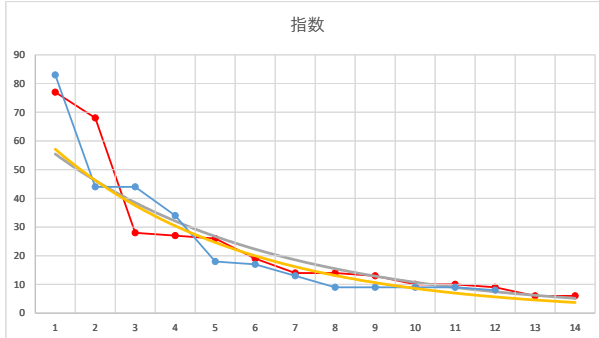

2020.12.14 910 (川崎) 12R

8R

2

レース	2021042291010107	
No.	馬番	指数
1	4	73
2	3	72
3	13	33
4	5	25
5	1	24
6	9	17
7	2	13
8	12	12
9	7	12
10	11	9
11	8	9
12	10	8
13	6	6
14		
15		
16		
17		
18		

2021.04.22 910 (川崎) 7R

3

レース	2021082991010110	
No.	馬番	指数
1	8	83
2	10	44
3	7	44
4	1	34
5	6	18
6	11	17
7	4	13
8	2	9
9	5	9
10	3	9
11	12	9
12	9	8
13		
14		
15		
16		
17		
18		

2021.08.29 910 (川崎) 10R

4

レース	2021030291010107	
No.	馬番	指数
1	3	76
2	10	62
3	2	33
4	1	32
5	8	17
6	6	17
7	12	16
8	11	13
9	7	8
10	9	8
11	5	8
12	4	8
13		
14		
15		
16		
17		
18		