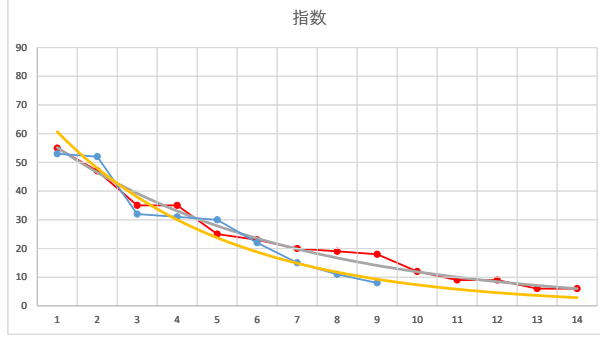

2021.07.29 910 (川崎) 2R

1

レース	2021082791010104	
No.	馬番	指数
1	6	53
2	1	52
3	9	32
4	8	31
5	5	30
6	3	22
7	2	15
8	7	11
9	4	8
10		
11		
12		
13		
14		
15		
16		
17		
18		

2021.08.27 910 (川崎) 4R

5R

2

レース	2020083191010107	
No.	馬番	指数
1	4	54
2	3	43
3	2	42
4	13	32
5	8	24
6	6	18
7	10	17
8	9	13
9	11	12
10	12	9
11	7	8
12	14	8
13	1	8
14	5	6
15		
16		
17		
18		