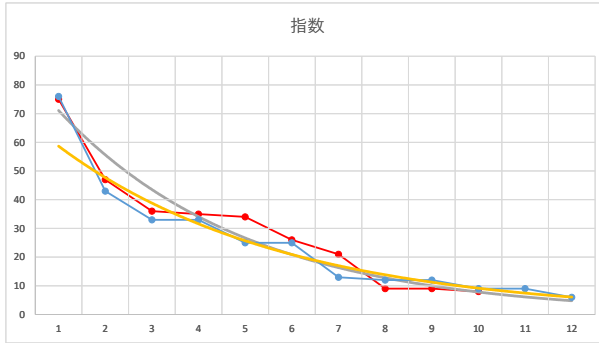

4

レース	2021030391010102		
No.	馬番	指数	
1	5	72	
2	11	63	
3	7	51	
4	12	23	
5	6	17	
6	3	17	
7	10	16	
8	1	11	
9	9	8	
10	2	8	
11	4	8	
12	8	6	
13			
14			
15			
16			
17			
18			

2021.03.03 910 (川崎) 2R

5

レース	2021070891010101		
No.	馬番	指数	
1	1	82	
2	5	43	
3	2	43	
4	12	43	
5	7	17	
6	8	17	
7	10	16	
8	6	12	
9	3	11	
10	11	8.6	
11	4	8.6	
12	9	5.7	
13			
14			
15			
16			
17			
18			

2021.07.08 910 (川崎) 1R

1

レース	2021091691010102	
No.	馬番	指数
1	2	66
2	4	61
3	7	31
4	6	30
5	5	22
6	8	16
7	1	16
8	3	8
9		
10		
11		
12		
13		
14		
15		
16		
17		
18		

2021.09.16 910 (川崎) 2R

2R

2

レース	2021052591010106	
No.	馬番	指数
1	6	76
2	7	43
3	3	33
4	2	33
5	10	25
6	4	25
7	1	13
8	5	12
9	8	12
10	9	9
11	11	9
12	12	6
13		
14		
15		
16		
17		
18		

2021.05.25 910 (川崎) 6R

3

レース	2020083191010102	
No.	馬番	指数
1	9	71
2	5	50
3	11	39
4	4	23
5	8	23
6	10	22
7	3	16
8	1	16
9	12	8
10	7	8
11	2	7
12	6	5
13		
14		
15		
16		
17		
18		

2020.08.31 910 (川崎) 2R

4

レース	2021052591010103	
No.	馬番	指数
1	8	71
2	1	52
3	5	32
4	6	32
5	11	23
6	9	17
7	10	16
8	7	16
9	4	9
10	2	8
11	12	8
12	3	5
13		
14		
15		
16		
17		
18		