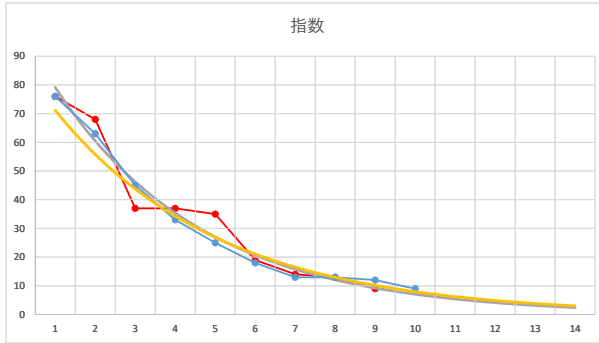

2020.08.27 910 (川崎) 6R

5

レース	2021061691010105	
No.	馬番	指数
1	1	63
2	8	55
3	12	34
4	10	26
5	3	25
6	11	23
7	5	18
8	7	18
9	6	12
10	9	9
11	4	9
12	2	6
13		
14		
15		
16		
17		
18		

2021.06.16 910 (川崎) 5R

1

レース	2020051191010110		
No.	馬番	指数	
1	2	71	
2	6	63	
3	5	54	
4	4	24	
5	7	18	
6	1	13	
7	3	13	
8	11	12	
9	10	9	
10	8	9	
11	9	8	
12			
13			
14			
15			
16			
17			
18			

2020.05.11 910 (川崎) 10R

10R

2

レース	2021121491010110		
No.	馬番	指数	
1	2	76	
2	3	63	
3	9	45	
4	7	33	
5	4	25	
6	5	18	
7	1	13	
8	10	13	
9	6	12	
10	8	9	
11			
12			
13			
14			
15			
16			
17			
18			

2021.12.14 910 (川崎) 10R