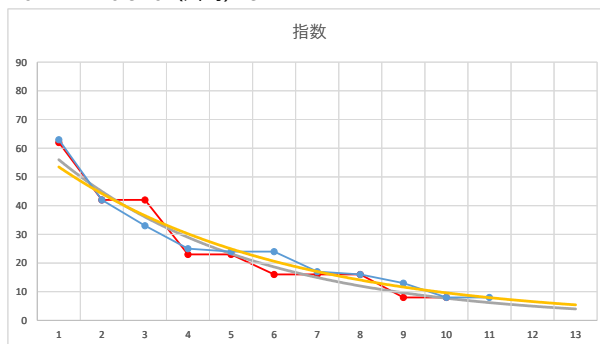

レース	2020091791010102	
No.	馬番	指数
1	6	60
2	8	53
3	5	31
4	3	24
5	10	23
6	2	23
7	1	16
8	9	15
9	12	12
10	11	11
11	7	8
12	4	5
13		
14		
15		
16		
17		
18		

2020.09.17 910 (川崎) 2R

3

レース	2020111291010107	
No.	馬番	指数
1	12	64
2	10	40
3	7	31
4	5	25
5	4	24
6	8	19
7	2	17
8	1	16
9	11	12
10	3	12
11	9	9
12	6	8
13		
14		
15		
16		
17		
18		

2020.11.12 910 (川崎) 7R

4

レース	2021030191010101	
No.	馬番	指数
1	1	61
2	6	51
3	5	39
4	3	23
5	7	22
6	2	17
7	4	16
8	8	8
9		
10		
11		
12		
13		
14		
15		
16		
17		
18		

2021.03.01 910 (川崎) 1R

5

レース	2021121691010109	
No.	馬番	指数
1	9	63
2	4	42
3	6	33
4	5	25
5	2	24
6	7	24
7	1	17
8	3	16
9	11	13
10	8	8
11	10	8
12		
13		
14		
15		
16		
17		
18		

2021.12.16 910 (川崎) 9R

1

レース	2020101591010108	
No.	馬番	指数
1	11	62
2	1	53
3	5	44
4	3	33
5	8	24
6	6	18
7	2	17
8	9	13
9	7	9
10	10	9
11	12	8
12	4	6
13		
14		
15		
16		
17		
18		

2020.10.15 910 (川崎) 8R

3R

2

レース	2020082891010112	
No.	馬番	指数
1	5	61
2	2	52
3	11	44
4	9	32
5	4	24
6	7	17
7	3	16
8	1	12
9	8	11
10	10	8
11	6	8
12	13	6
13	12	5
14		
15		
16		
17		
18		