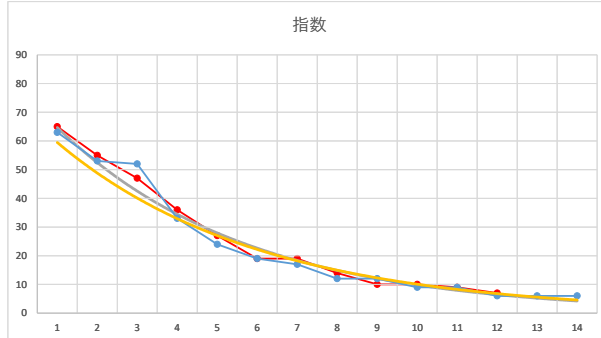

2021.05.28 910 (川崎) 2R

5

レース	2021061691010101	
No.	馬番	指数
1	5	83
2	3	32
3	4	32
4	8	31
5	9	24
6	2	23
7	10	13
8	6	11
9	1	11
10	7	8.4
11		
12		
13		
14		
15		
16		
17		
18		

2021.06.16 910 (川崎) 1R

1

レース	2020041691010108	
No.	馬番	指数
1	1	62
2	2	62
3	8	43
4	7	33
5	5	25
6	9	19
7	3	16
8	10	13
9	6	12
10	11	9
11	4	9
12		
13		
14		
15		
16		
17		
18		

2020.04.16 910 (川崎) 8R

7R

2

レース	2020012891010112	
No.	馬番	指数
1	3	63
2	14	54
3	13	53
4	9	33
5	5	24
6	8	18
7	7	17
8	12	11
9	10	9
10	4	8
11	6	6
12	1	6
13	2	6
14	11	6
15		
16		
17		
18		

2020.01.28 910 (川崎) 12R

3

レース	2021041991010109	
No.	馬番	指数
1	14	63
2	1	53
3	2	52
4	9	33
5	4	24
6	10	19
7	12	17
8	13	12
9	8	12
10	7	9
11	6	9
12	11	6
13	5	6
14	3	6
15		
16		
17		
18		

2021.04.19 910 (川崎) 9R

4

レース	2021012891010103	
No.	馬番	指数
1	3	61
2	5	61
3	1	41
4	2	32
5	8	24
6	9	23
7	10	12
8	12	12
9	4	8
10	7	8
11	11	8
12	6	5
13		
14		
15		
16		
17		
18		