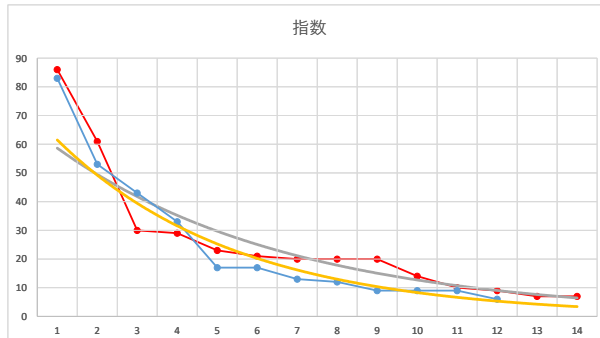

5

レース	2020091791010104	
No.	馬番	指数
1	1	83
2	9	53
3	5	43
4	3	33
5	10	17
6	2	17
7	8	13
8	12	12
9	6	9
10	4	9
11	11	9
12	7	6
13		
14		
15		
16		
17		
18		

2020.09.17 910 (川崎) 4R