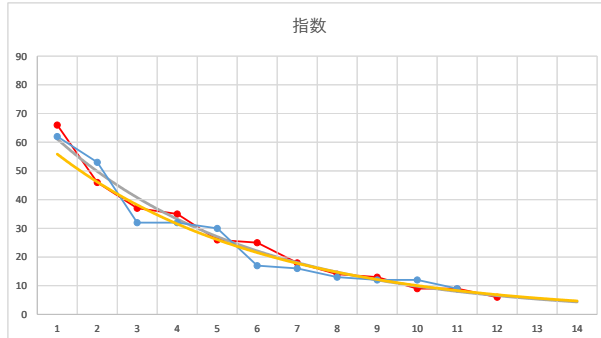

5

レース	2020090191010105	
No.	馬番	指数
1	1	62
2	8	53
3	9	32
4	11	32
5	3	30
6	6	17
7	4	16
8	10	13
9	2	12
10	7	12
11	5	9
12		
13		
14		
15		
16		
17		
18		

2020.09.01 910 (川崎) 5R