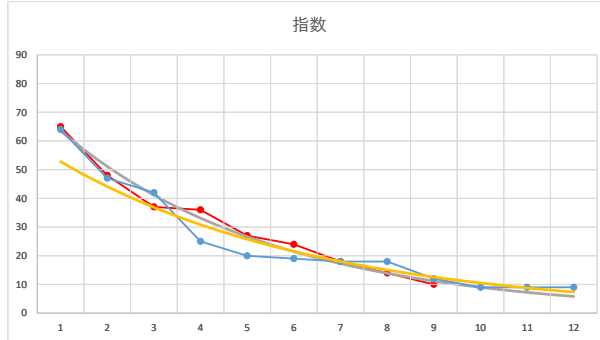

2020.09.18 910 (川崎) 8R

1

レース	2021030191010109	
No.	馬番	指数
1	10	63
2	2	52
3	7	32
4	3	32
5	9	25
6	6	23
7	8	18
8	5	13
9	4	12
10	1	9
11		
12		
13		
14		
15		
16		
17		
18		

2021.03.01 910 (川崎) 9R

9R

2

レース	2021121791010107	
No.	馬番	指数
1	12	62
2	9	52
3	1	33
4	5	24
5	4	23
6	2	22
7	7	13
8	6	13
9	10	12
10	8	11
11	11	9
12	3	8
13		
14		
15		
16		
17		
18		

2021.12.17 910 (川崎) 7R

3

レース	2021061691010111	
No.	馬番	指数
1	7	64
2	6	47
3	1	42
4	9	25
5	4	20
6	2	19
7	8	18
8	11	18
9	5	12
10	10	9
11	12	9
12	3	9
13		
14		
15		
16		
17		
18		

2021.06.16 910 (川崎) 11R

4

レース	2020082791010106	
No.	馬番	指数
1	4	67
2	10	43
3	5	41
4	6	33
5	1	25
6	2	24
7	7	23
8	9	11
9	3	9
10	8	8
11		
12		
13		
14		
15		
16		
17		
18		