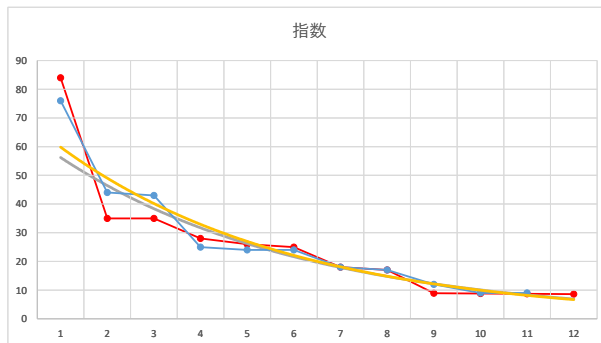

5

レース	2021121391010107		
No.	馬番	指数	
1	9	76	
2	11	44	
3	6	43	
4	8	25	
5	2	24	
6	10	24	
7	4	18	
8	1	17	
9	5	12	
10	3	9	
11	7	9	
12			
13			
14			
15			
16			
17			
18			

2021.12.13 910 (川崎) 7R