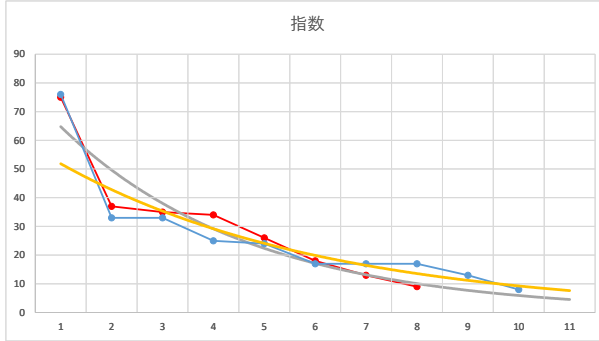

2

レース	2020071691010107	
No.	馬番	指数
1	3	76
2	1	33
3	5	33
4	6	25
5	7	24
6	9	17
7	2	17
8	8	17
9	4	13
10	10	8
11		
12		
13		
14		
15		
16		
17		
18		

2020.07.16 910 (川崎) 7R