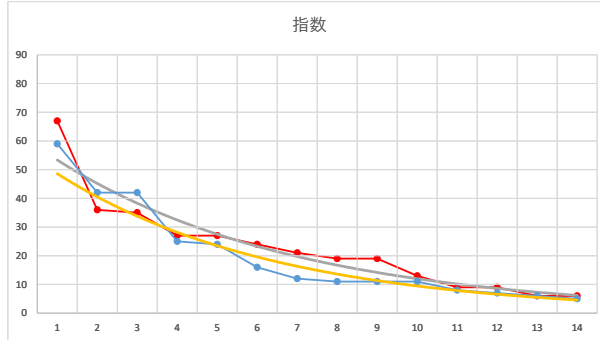

3

レース	2021101391010107	
No.	馬番	指数
1	5	59
2	11	42
3	9	42
4	10	25
5	8	24
6	13	16
7	7	12
8	1	11
9	12	11
10	6	11
11	3	8
12	2	7
13	14	6
14	4	5
15		
16		
17		
18		

2021.10.13 910 (川崎) 7R