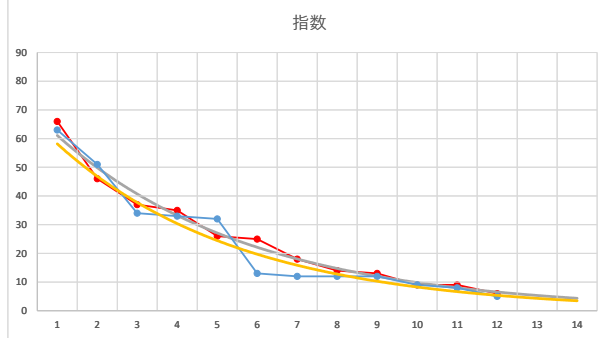

4

レース	2020061291010108	
No.	馬番	指数
1	8	63
2	7	51
3	9	34
4	6	33
5	4	32
6	10	13
7	2	12
8	5	12
9	3	12
10	1	9
11	11	8
12	12	5
13		
14		
15		
16		
17		
18		

2020.06.12 910 (川崎) 8R