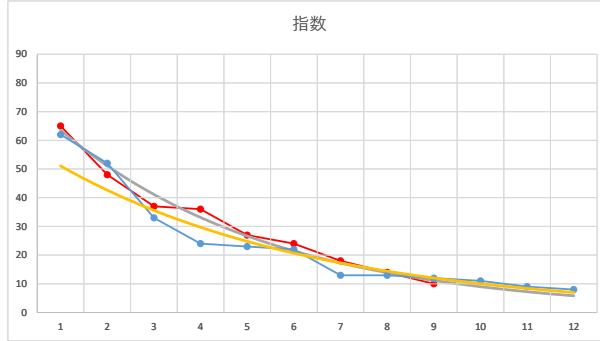

2020.09.18 910 (川崎) 8R

1

レース	2021030191010109	
No.	馬番	指数
1	10	63
2	2	52
3	7	32
4	3	32
5	9	25
6	6	23
7	8	18
8	5	13
9	4	12
10	1	9
11		
12		
13		
14		
15		
16		
17		
18		

2021.03.01 910 (川崎) 9R

9R

2

レース	2021121791010107	
No.	馬番	指数
1	12	62
2	9	52
3	1	33
4	5	24
5	4	23
6	2	22
7	7	13
8	6	13
9	10	12
10	8	11
11	11	9
12	3	8
13		
14		
15		
16		
17		
18		

2021.12.17 910 (川崎) 7R

3

レース	2021061691010111	
No.	馬番	指数
1	7	64
2	6	47
3	1	42
4	9	25
5	4	20
6	2	19
7	8	18
8	11	18
9	5	12
10	10	9
11	12	9
12	3	9
13		
14		
15		
16		
17		
18		

2021.06.16 910 (川崎) 11R

4

レース	2020082791010106	
No.	馬番	指数
1	4	67
2	10	43
3	5	41
4	6	33
5	1	25
6	2	24
7	7	23
8	9	11
9	3	9
10	8	8
11		
12		
13		
14		
15		
16		
17		
18		