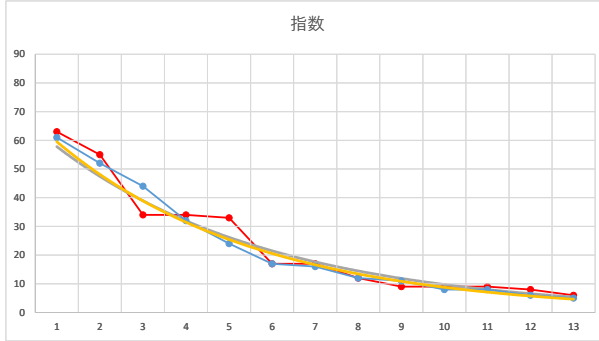

2

レース	2020082891010112	
No.	馬番	指数
1	5	61
2	2	52
3	11	44
4	9	32
5	4	24
6	7	17
7	3	16
8	1	12
9	8	11
10	10	8
11	6	8
12	13	6
13	12	5
14		
15		
16		
17		
18		

2020.08.28 910 (川崎) 12R