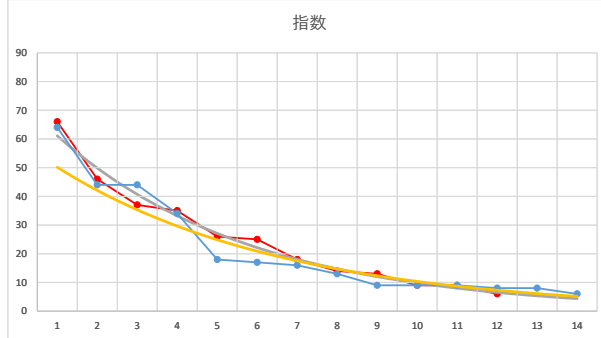

3

レース	2021101391010112	
No.	馬番	指数
1	5	64
2	8	44
3	7	44
4	6	34
5	3	18
6	4	17
7	13	16
8	10	13
9	9	9
10	14	9
11	11	9
12	2	8
13	1	8
14	12	6
15		
16		
17		
18		

2021.10.13 910 (川崎) 12R