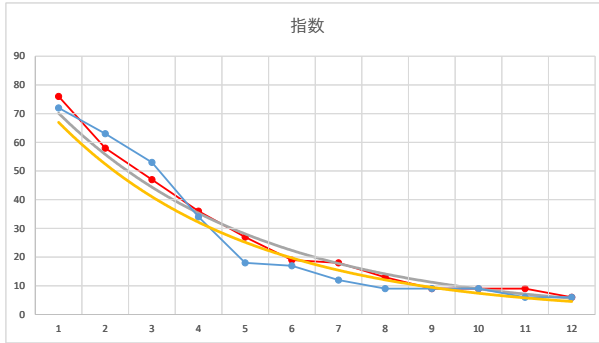

2020.03.05 910 (川崎) 9R

8R

2

レース	2020012991010107	
No.	馬番	指数
1	3	72
2	5	63
3	9	53
4	4	34
5	12	18
6	7	17
7	6	12
8	8	9
9	11	9
10	1	9
11	2	6
12	10	6
13		
14		
15		
16		
17		
18		

2020.01.29 910 (川崎) 7R

3

レース	2020012791010108	
No.	馬番	指数
1	10	72
2	4	62
3	3	43
4	5	34
5	1	17
6	8	17
7	2	12
8	7	12
9	9	6
10	11	6
11	6	6
12		
13		
14		
15		
16		
17		
18		