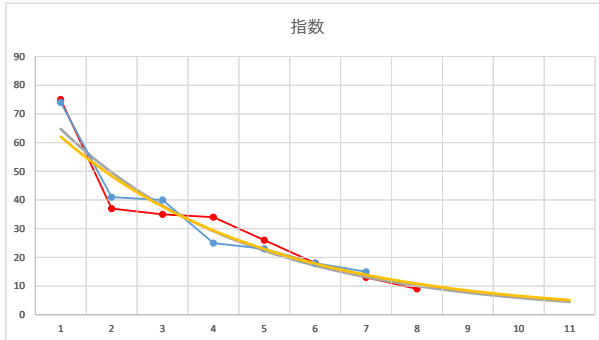

2020.07.16 910 (川崎) 7R

3

レース	2021111291010101	
No.	馬番	指数
1	2	70
2	5	49
3	4	40
4	3	31
5	1	24
6	6	11
7		
8		
9		
10		
11		
12		
13		
14		
15		
16		
17		
18		

2021.11.12 910 (川崎) 1R

4

レース	2021052891010102	
No.	馬番	指数
1	4	74
2	1	41
3	5	40
4	2	25
5	6	23
6	3	18
7	7	15
8		
9		
10		
11		
12		
13		
14		
15		
16		
17		
18		

2021.05.28 910 (川崎) 2R

5

レース	2021061691010101	
No.	馬番	指数
1	5	83
2	3	32
3	4	32
4	8	31
5	9	24
6	2	23
7	10	13
8	6	11
9	1	11
10	7	8.4
11		
12		
13		
14		
15		
16		
17		
18		

2021.06.16 910 (川崎) 1R

1

レース	2020041691010108	
No.	馬番	指数
1	1	62
2	2	62
3	8	43
4	7	33
5	5	25
6	9	19
7	3	16
8	10	13
9	6	12
10	11	9
11	4	9
12		
13		
14		
15		
16		
17		
18		