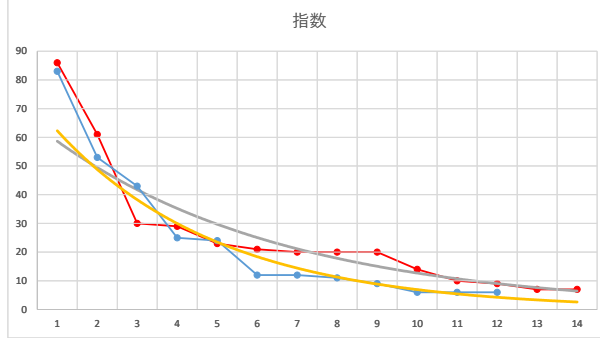

2

レース	2020030391010106	
No.	馬番	指数
1	8	83
2	6	53
3	10	43
4	11	25
5	9	24
6	12	12
7	1	12
8	3	11
9	5	9
10	7	6
11	2	6
12	4	6
13		
14		
15		
16		
17		
18		

2020.03.03 910 (川崎) 6R