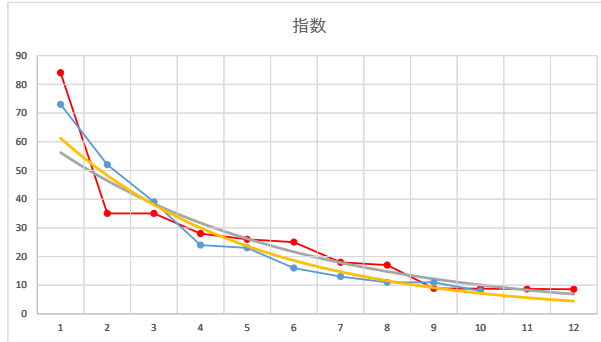

2

レース	2021101591010103		
No.	馬番	指数	
1	10	73	
2	3	52	
3	6	39	
4	7	24	
5	1	23	
6	5	16	
7	2	13	
8	4	11	
9	8	11	
10	9	8	
11			
12			
13			
14			
15			
16			
17			
18			

2021.10.15 910 (川崎) 3R