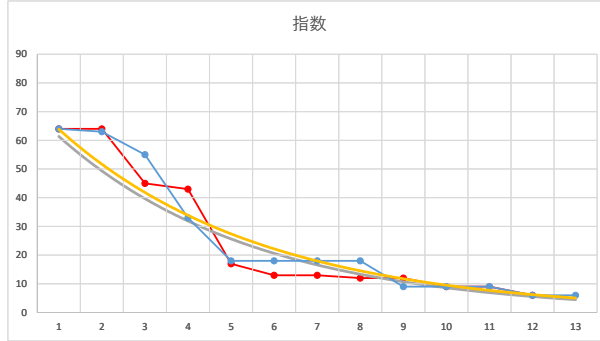

2021.01.28 910 (川崎) 11R

4R

2

レース	2021082791010110	
No.	馬番	指数
1	13	64
2	5	63
3	1	55
4	9	33
5	8	18
6	4	18
7	3	18
8	6	18
9	10	9
10	12	9
11	7	9
12	11	6
13	2	6
14		
15		
16		
17		
18		

2021.08.27 910 (川崎) 10R

3