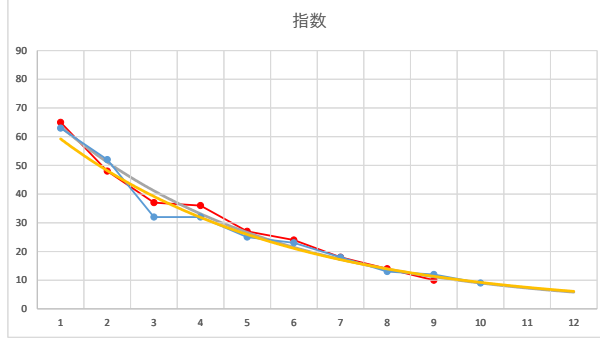

2020.09.18 910 (川崎) 8R

1

レース	2021030191010109	
No.	馬番	指数
1	10	63
2	2	52
3	7	32
4	3	32
5	9	25
6	6	23
7	8	18
8	5	13
9	4	12
10	1	9
11		
12		
13		
14		
15		
16		
17		
18		

2021.03.01 910 (川崎) 9R

9R

2

レース	2021121791010107	
No.	馬番	指数
1	12	62
2	9	52
3	1	33
4	5	24
5	4	23
6	2	22
7	7	13
8	6	13
9	10	12
10	8	11
11	11	9
12	3	8
13		
14		
15		
16		
17		
18		

2021.12.17 910 (川崎) 7R

3

レース	2021061691010111	
No.	馬番	指数
1	7	64
2	6	47
3	1	42
4	9	25
5	4	20
6	2	19
7	8	18
8	11	18
9	5	12
10	10	9
11	12	9
12	3	9
13		
14		
15		
16		
17		
18		

2021.06.16 910 (川崎) 11R

4

レース	2020082791010106	
No.	馬番	指数
1	4	67
2	10	43
3	5	41
4	6	33
5	1	25
6	2	24
7	7	23
8	9	11
9	3	9
10	8	8
11		
12		
13		
14		
15		
16		
17		
18		