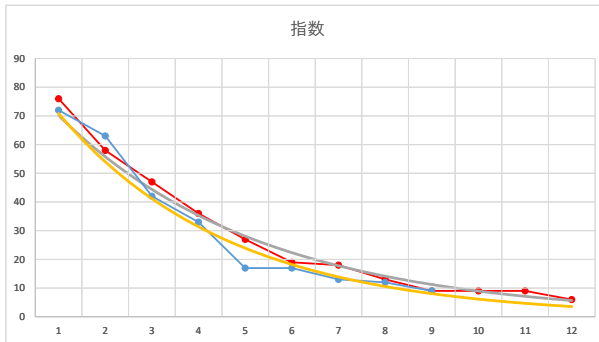

4

レース	2020101691010106	
No.	馬番	指数
1	7	72
2	4	63
3	8	42
4	2	33
5	1	17
6	9	17
7	6	13
8	5	12
9	3	9
10		
11		
12		
13		
14		
15		
16		
17		
18		

2020.10.16 910 (川崎) 6R