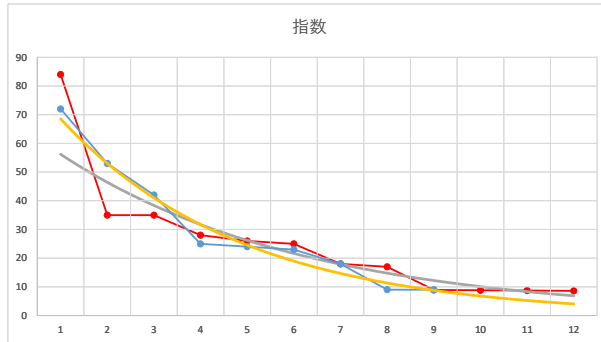

3

レース	2021042391010108		
No.	馬番	指数	
1	4	72	
2	1	53	
3	5	42	
4	3	25	
5	6	24	
6	9	23	
7	2	18	
8	7	9	
9	8	9	
10			
11			
12			
13			
14			
15			
16			
17			
18			

2021.04.23 910 (川崎) 8R