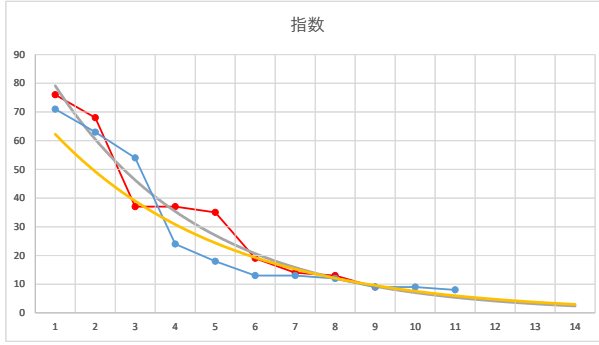

1

レース	2020051191010110		
No.	馬番	指数	
1	2	71	
2	6	63	
3	5	54	
4	4	24	
5	7	18	
6	1	13	
7	3	13	
8	11	12	
9	10	9	
10	8	9	
11	9	8	
12			
13			
14			
15			
16			
17			
18			

2020.05.11 910 (川崎) 10R

10R