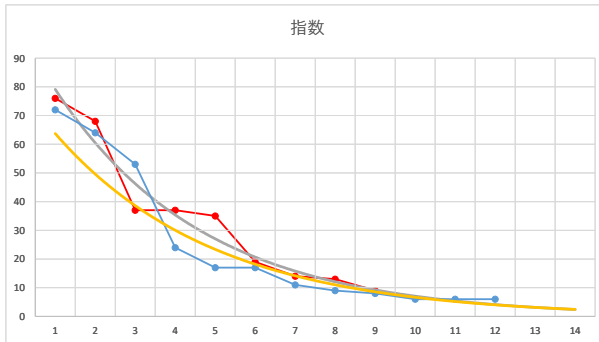

5

レース	2020030491010109		
No.	馬番	指数	
1	7	72	
2	3	64	
3	5	53	
4	12	24	
5	6	17	
6	11	17	
7	2	11	
8	1	9	
9	8	8	
10	9	6	
11	10	6	
12	4	6	
13			
14			
15			
16			
17			
18			

2020.03.04 910 (川崎) 9R