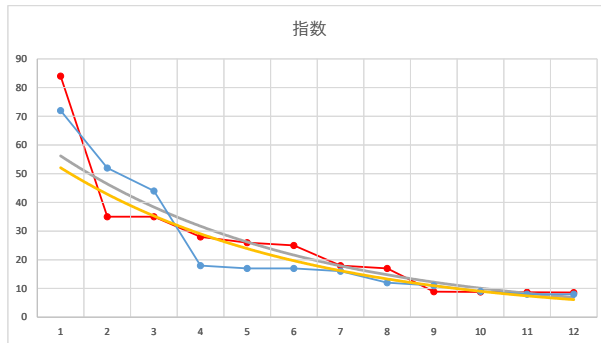

1

レース	2020082591010101		
No.	馬番	指数	
1	9	74	
2	8	49	
3	3	39	
4	1	31	
5	5	21	
6	4	15	
7	6	15	
8	7	11	
9	2	7.6	
10			
11			
12			
13			
14			
15			
16			
17			
18			

2020.08.25 910 (川崎) 1R

1R

2

レース	2021101591010103		
No.	馬番	指数	
1	10	73	
2	3	52	
3	6	39	
4	7	24	
5	1	23	
6	5	16	
7	2	13	
8	4	11	
9	8	11	
10	9	8	
11			
12			
13			
14			
15			
16			
17			
18			

2021.10.15 910 (川崎) 3R

3

レース	2021042391010108		
No.	馬番	指数	
1	4	72	
2	1	53	
3	5	42	
4	3	25	
5	6	24	
6	9	23	
7	2	18	
8	7	9	
9	8	9	
10			
11			
12			
13			
14			
15			
16			
17			
18			

2021.04.23 910 (川崎) 8R

4

レース	2021012691010108		
No.	馬番	指数	
1	11	72	
2	8	52	
3	9	44	
4	4	18	
5	12	17	
6	6	17	
7	3	16	
8	1	12	
9	7	11	
10	10	9	
11	2	8	
12	5	8	
13			
14			
15			
16			
17			
18			

2021.01.26 910 (川崎) 8R

5

レース	2021121391010107		
No.	馬番	指数	
1	9	76	
2	11	44	
3	6	43	
4	8	25	
5	2	24	
6	10	24	
7	4	18	
8	1	17	
9	5	12	
10	3	9	
11	7	9	
12			
13			
14			
15			
16			
17			
18			