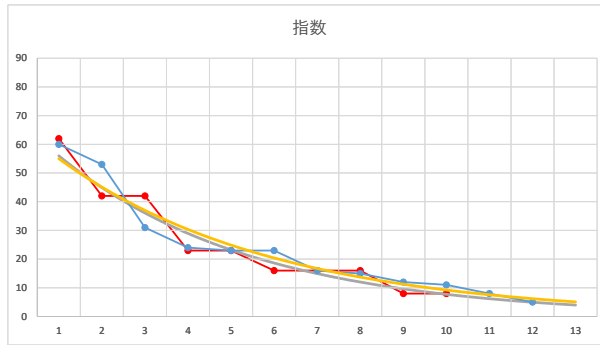

2021.12.13 910 (川崎) 7R

1

レース	2020041391010112	
No.	馬番	指数
1	9	71
2	3	33
3	8	32
4	6	25
5	1	25
6	5	23
7	4	18
8	12	17
9	2	12
10	7	9
11	10	8
12	13	6
13	11	6
14		
15		
16		
17		
18		

2020.04.13 910 (川崎) 12R

2R

2

レース	2020091791010102	
No.	馬番	指数
1	6	60
2	8	53
3	5	31
4	3	24
5	10	23
6	2	23
7	1	16
8	9	15
9	12	12
10	11	11
11	7	8
12	4	5
13		
14		
15		
16		
17		
18		

2020.09.17 910 (川崎) 2R

3

レース	2020111291010107	
No.	馬番	指数
1	12	64
2	10	40
3	7	31
4	5	25
5	4	24
6	8	19
7	2	17
8	1	16
9	11	12
10	3	12
11	9	9
12	6	8
13		
14		
15		
16		
17		
18		