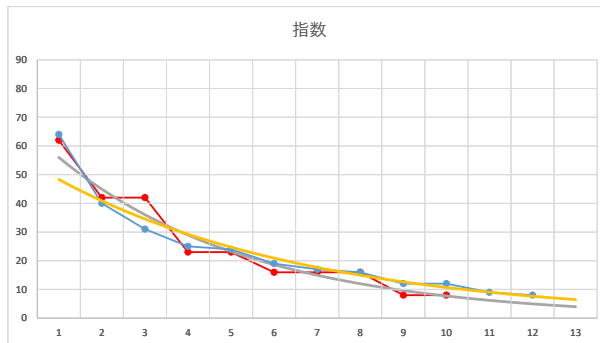

3

レース	2020111291010107	
No.	馬番	指数
1	12	64
2	10	40
3	7	31
4	5	25
5	4	24
6	8	19
7	2	17
8	1	16
9	11	12
10	3	12
11	9	9
12	6	8
13		
14		
15		
16		
17		
18		

2020.11.12 910 (川崎) 7R