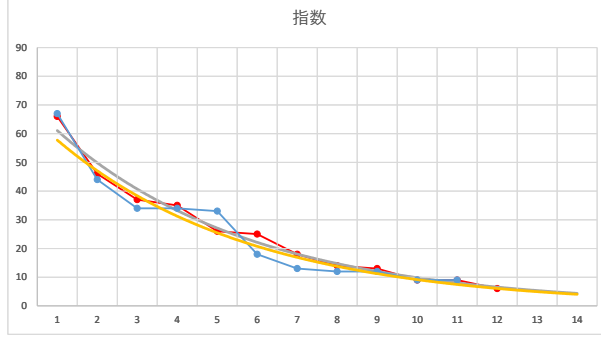

2020.11.11 910 (川崎) 7R

5

レース	2020061191010111	
No.	馬番	指数
1	5	69
2	6	56
3	2	55
4	10	26
5	8	26
6	4	25
7	9	25
8	12	9
9	7	9
10	11	9
11	3	9
12	1	6
13		
14		
15		
16		
17		
18		

2020.06.11 910 (川崎) 11R

1

レース	2021012791010110	
No.	馬番	指数
1	5	67
2	1	44
3	8	34
4	4	34
5	2	33
6	7	18
7	3	13
8	9	12
9	10	12
10	6	9
11	11	9
12		
13		
14		
15		
16		
17		
18		

2021.01.27 910 (川崎) 10R

5R

2

レース	2021052591010107	
No.	馬番	指数
1	2	63
2	11	51
3	1	33
4	9	33
5	8	33
6	3	13
7	10	13
8	12	11
9	4	11
10	6	11
11	7	11
12	5	6
13		
14		
15		
16		
17		
18		

2021.05.25 910 (川崎) 7R

3

レース	2021101391010112	
No.	馬番	指数
1	5	64
2	8	44
3	7	44
4	6	34
5	3	18
6	4	17
7	13	16
8	10	13
9	9	9
10	14	9
11	11	9
12	2	8
13	1	8
14	12	6
15		
16		
17		
18		