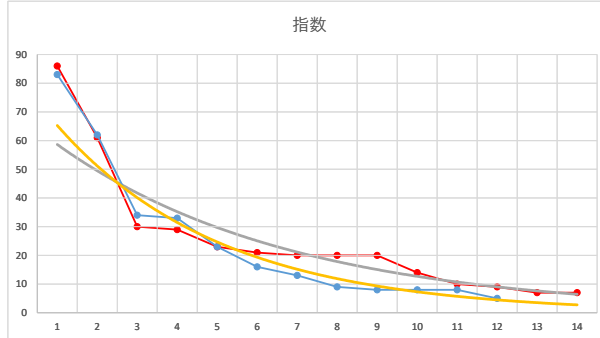

4

レース	2020082591010108	
No.	馬番	指数
1	5	83
2	3	62
3	12	34
4	11	33
5	4	23
6	9	16
7	2	13
8	10	9
9	1	8
10	6	8
11	7	8
12	8	5
13		
14		
15		
16		
17		
18		

2020.08.25 910 (川崎) 8R