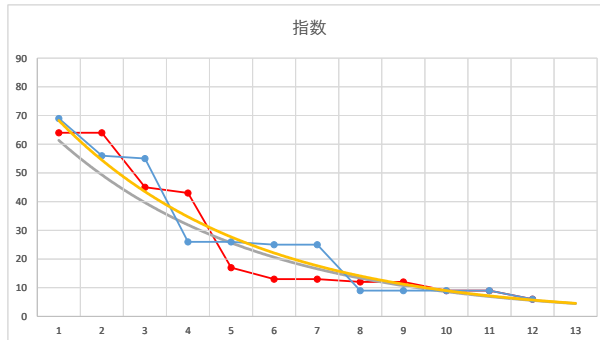

5

レース	2020061191010111	
No.	馬番	指数
1	5	69
2	6	56
3	2	55
4	10	26
5	8	26
6	4	25
7	9	25
8	12	9
9	7	9
10	11	9
11	3	9
12	1	6
13		
14		
15		
16		
17		
18		

2020.06.11 910 (川崎) 11R