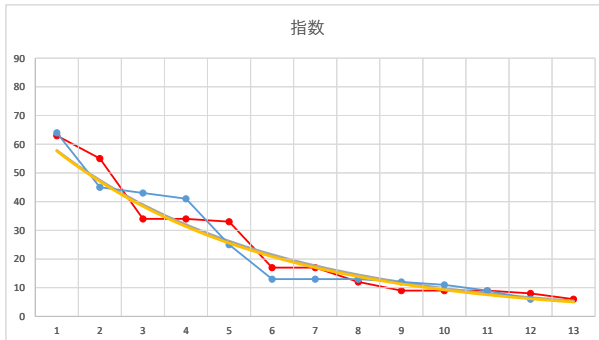

5

レース	2021070691010108	
No.	馬番	指数
1	9	64
2	8	45
3	5	43
4	7	41
5	4	25
6	1	13
7	6	13
8	10	13
9	3	12
10	11	11
11	2	9
12	12	6
13		
14		
15		
16		
17		
18		

2021.07.06 910 (川崎) 8R