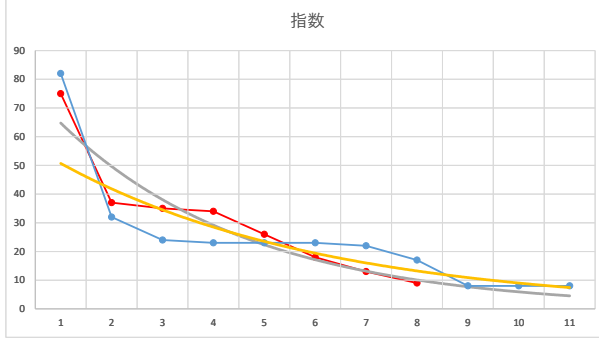

2020.09.01 910 (川崎) 5R

1

レース	2020051291010105	
No.	馬番	指数
1	5	82
2	2	32
3	6	24
4	10	23
5	7	23
6	11	23
7	3	22
8	1	17
9	9	8
10	4	8
11	8	8
12		
13		
14		
15		
16		
17		
18		

2020.05.12 910 (川崎) 5R

6R

2

レース	2020071691010107	
No.	馬番	指数
1	3	76
2	1	33
3	5	33
4	6	25
5	7	24
6	9	17
7	2	17
8	8	17
9	4	13
10	10	8
11		
12		
13		
14		
15		
16		
17		
18		