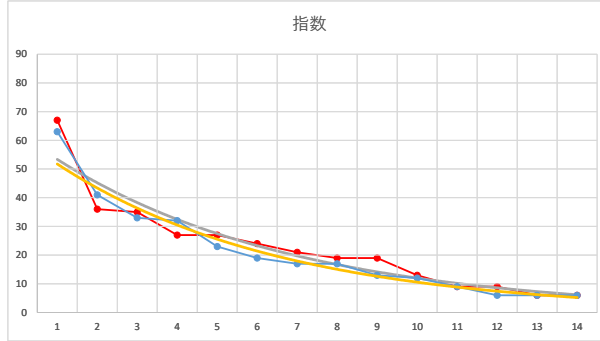

2021.10.11 910 (川崎) 12R

12R

2

レース	2020041491010110	
No.	馬番	指数
1	1	63
2	9	41
3	7	33
4	12	32
5	2	23
6	13	19
7	10	17
8	4	17
9	5	13
10	8	12
11	11	9
12	14	6
13	3	6
14	6	6
15		
16		
17		
18		

2020.04.14 910 (川崎) 10R