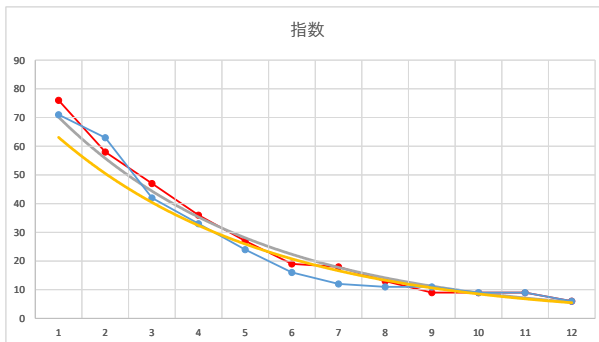

5

レース	2020091891010108	
No.	馬番	指数
1	3	71
2	2	63
3	4	42
4	1	33
5	10	24
6	12	16
7	8	12
8	9	11
9	11	11
10	5	9
11	7	9
12	6	6
13		
14		
15		
16		
17		
18		

2020.09.18 910 (川崎) 8R