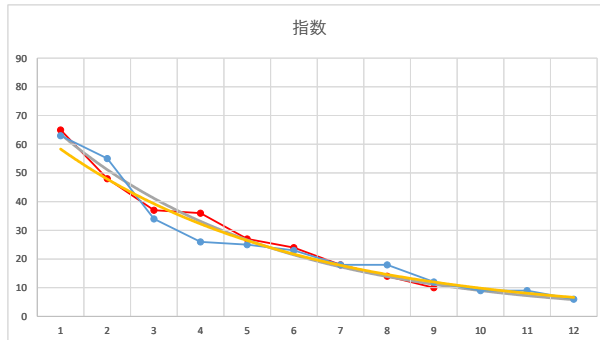

2021.12.17 910 (川崎) 7R

3

レース	2021061691010111	
No.	馬番	指数
1	7	64
2	6	47
3	1	42
4	9	25
5	4	20
6	2	19
7	8	18
8	11	18
9	5	12
10	10	9
11	12	9
12	3	9
13		
14		
15		
16		
17		
18		

2021.06.16 910 (川崎) 11R

4

レース	2020082791010106	
No.	馬番	指数
1	4	67
2	10	43
3	5	41
4	6	33
5	1	25
6	2	24
7	7	23
8	9	11
9	3	9
10	8	8
11		
12		
13		
14		
15		
16		
17		
18		

2020.08.27 910 (川崎) 6R

5

レース	2021061691010105	
No.	馬番	指数
1	1	63
2	8	55
3	12	34
4	10	26
5	3	25
6	11	23
7	5	18
8	7	18
9	6	12
10	9	9
11	4	9
12	2	6
13		
14		
15		
16		
17		
18		

2021.06.16 910 (川崎) 5R

1

レース	2020051191010110		
No.	馬番	指数	
1	2	71	
2	6	63	
3	5	54	
4	4	24	
5	7	18	
6	1	13	
7	3	13	
8	11	12	
9	10	9	
10	8	9	
11	9	8	
12			
13			
14			
15			
16			
17			
18			