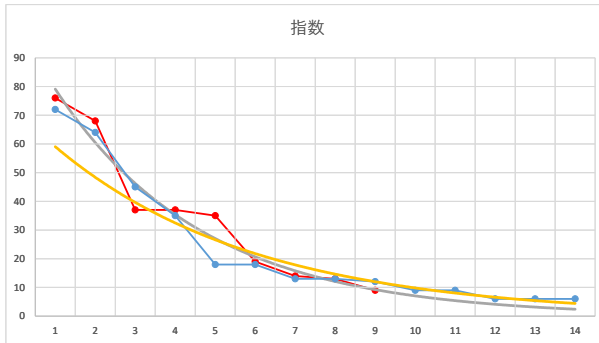

3

レース	2020051591010109		
No.	馬番	指数	
1	7	72	
2	1	64	
3	4	45	
4	5	35	
5	11	18	
6	9	18	
7	13	13	
8	8	13	
9	6	12	
10	10	9	
11	3	9	
12	2	6	
13	14	6	
14	12	6	
15			
16			
17			
18			

2020.05.15 910 (川崎) 9R