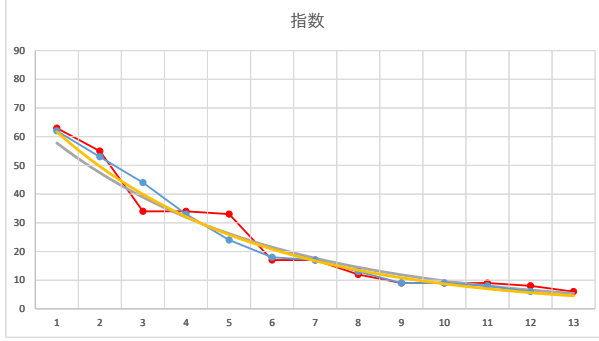

2021.12.16 910 (川崎) 9R

1

レース	2020101591010108	
No.	馬番	指数
1	11	62
2	1	53
3	5	44
4	3	33
5	8	24
6	6	18
7	2	17
8	9	13
9	7	9
10	10	9
11	12	8
12	4	6
13		
14		
15		
16		
17		
18		

2020.10.15 910 (川崎) 8R

3R

2

レース	2020082891010112	
No.	馬番	指数
1	5	61
2	2	52
3	11	44
4	9	32
5	4	24
6	7	17
7	3	16
8	1	12
9	8	11
10	10	8
11	6	8
12	13	6
13	12	5
14		
15		
16		
17		
18		