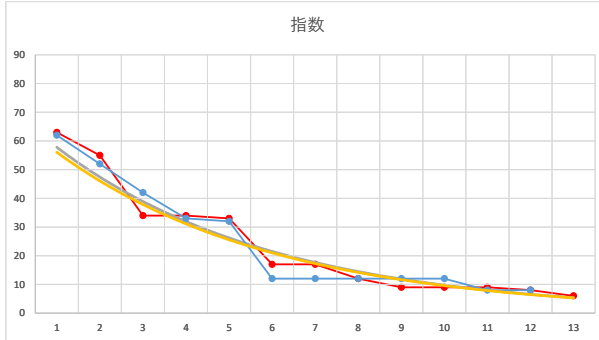

3

レース	2021101491010105	
No.	馬番	指数
1	4	62
2	2	52
3	12	42
4	6	33
5	5	32
6	8	12
7	1	12
8	7	12
9	3	12
10	9	12
11	10	8
12	11	8
13		
14		
15		
16		
17		
18		

2021.10.14 910 (川崎) 5R