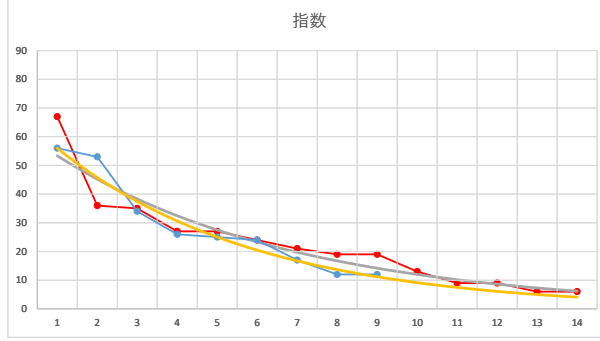

1

レース	2021101191010112	
No.	馬番	指数
1	4	56
2	1	53
3	3	34
4	2	26
5	5	25
6	6	24
7	8	17
8	9	12
9	7	12
10		
11		
12		
13		
14		
15		
16		
17		
18		

2021.10.11 910 (川崎) 12R

12R