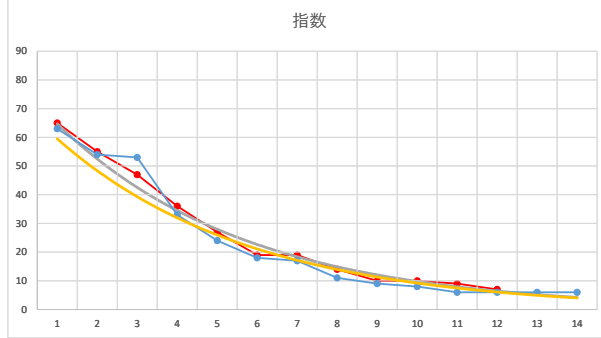

2021.05.28 910 (川崎) 2R

5

レース	2021061691010101	
No.	馬番	指数
1	5	83
2	3	32
3	4	32
4	8	31
5	9	24
6	2	23
7	10	13
8	6	11
9	1	11
10	7	8.4
11		
12		
13		
14		
15		
16		
17		
18		

2021.06.16 910 (川崎) 1R

1

レース	2020041691010108	
No.	馬番	指数
1	1	62
2	2	62
3	8	43
4	7	33
5	5	25
6	9	19
7	3	16
8	10	13
9	6	12
10	11	9
11	4	9
12		
13		
14		
15		
16		
17		
18		

2020.04.16 910 (川崎) 8R

7R

2

レース	2020012891010112	
No.	馬番	指数
1	3	63
2	14	54
3	13	53
4	9	33
5	5	24
6	8	18
7	7	17
8	12	11
9	10	9
10	4	8
11	6	6
12	1	6
13	2	6
14	11	6
15		
16		
17		
18		

2020.01.28 910 (川崎) 12R