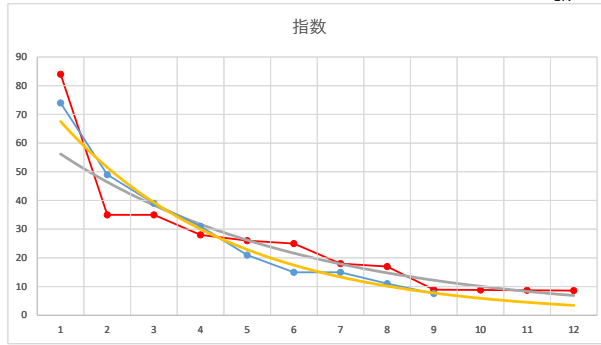

1

レース	2020082591010101		
No.	馬番	指数	
1	9	74	
2	8	49	
3	3	39	
4	1	31	
5	5	21	
6	4	15	
7	6	15	
8	7	11	
9	2	7.6	
10			
11			
12			
13			
14			
15			
16			
17			
18			

2020.08.25 910 (川崎) 1R

1R

2

レース	2021101591010103		
No.	馬番	指数	
1	10	73	
2	3	52	
3	6	39	
4	7	24	
5	1	23	
6	5	16	
7	2	13	
8	4	11	
9	8	11	
10	9	8	
11			
12			
13			
14			
15			
16			
17			
18			