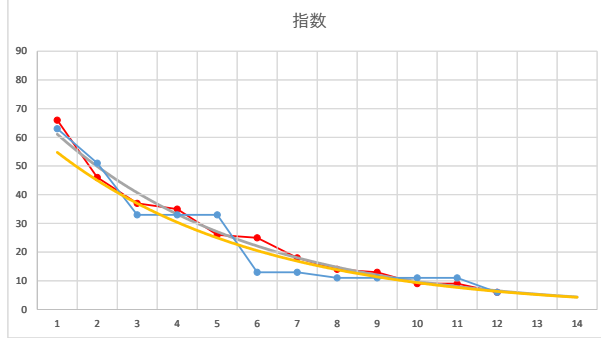

2021.01.27 910 (川崎) 10R

5R

2

レース	2021052591010107	
No.	馬番	指数
1	2	63
2	11	51
3	1	33
4	9	33
5	8	33
6	3	13
7	10	13
8	12	11
9	4	11
10	6	11
11	7	11
12	5	6
13		
14		
15		
16		
17		
18		

2021.05.25 910 (川崎) 7R

3

レース	2021101391010112	
No.	馬番	指数
1	5	64
2	8	44
3	7	44
4	6	34
5	3	18
6	4	17
7	13	16
8	10	13
9	9	9
10	14	9
11	11	9
12	2	8
13	1	8
14	12	6
15		
16		
17		
18		