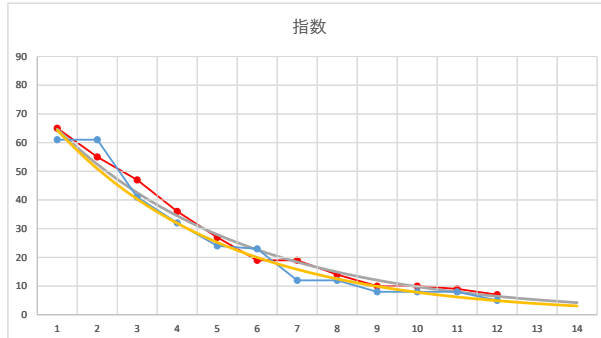

3

レース	2021041991010109	
No.	馬番	指数
1	14	63
2	1	53
3	2	52
4	9	33
5	4	24
6	10	19
7	12	17
8	13	12
9	8	12
10	7	9
11	6	9
12	11	6
13	5	6
14	3	6
15		
16		
17		
18		

2021.04.19 910 (川崎) 9R

4

レース	2021012891010103	
No.	馬番	指数
1	3	61
2	5	61
3	1	41
4	2	32
5	8	24
6	9	23
7	10	12
8	12	12
9	4	8
10	7	8
11	11	8
12	6	5
13		
14		
15		
16		
17		
18		

2021.01.28 910 (川崎) 3R

5

レース	2020061091010102	
No.	馬番	指数
1	6	63
2	8	60
3	12	43
4	5	42
5	3	24
6	11	17
7	7	17
8	2	12
9	10	12
10	1	8
11	9	8
12	4	6
13		
14		
15		
16		
17		
18		

2020.06.10 910 (川崎) 2R

1

レース	2020030591010109	
No.	馬番	指数
1	11	72
2	2	63
3	3	43
4	12	33
5	5	25
6	8	17
7	1	12
8	4	12
9	7	9
10	10	9
11	9	6
12	6	6
13		
14		
15		
16		
17		
18		