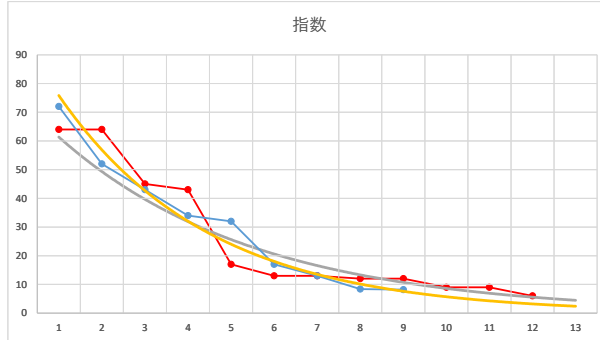

2021.01.28 910 (川崎) 11R

4R

2

レース	2021082791010110	
No.	馬番	指数
1	13	64
2	5	63
3	1	55
4	9	33
5	8	18
6	4	18
7	3	18
8	6	18
9	10	9
10	12	9
11	7	9
12	11	6
13	2	6
14		
15		
16		
17		
18		

2021.08.27 910 (川崎) 10R

3

レース	2020051191010101	
No.	馬番	指数
1	9	72
2	8	52
3	6	43
4	3	34
5	1	32
6	7	17
7	2	13
8	4	8.4
9	5	8.2
10		
11		
12		
13		
14		
15		
16		
17		
18		

2020.05.11 910 (川崎) 1R

4

レース	2020111191010107	
No.	馬番	指数
1	2	63
2	8	63
3	7	62
4	1	24
5	12	18
6	3	17
7	4	13
8	6	12
9	10	9
10	11	9
11	9	9
12	5	6
13		
14		
15		
16		
17		
18		