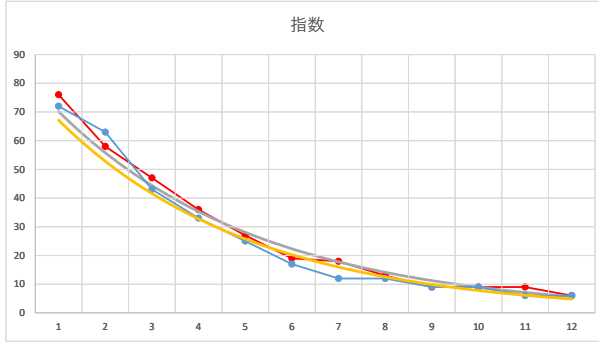

1

レース	2020030591010109	
No.	馬番	指数
1	11	72
2	2	63
3	3	43
4	12	33
5	5	25
6	8	17
7	1	12
8	4	12
9	7	9
10	10	9
11	9	6
12	6	6
13		
14		
15		
16		
17		
18		

2020.03.05 910 (川崎) 9R

8R