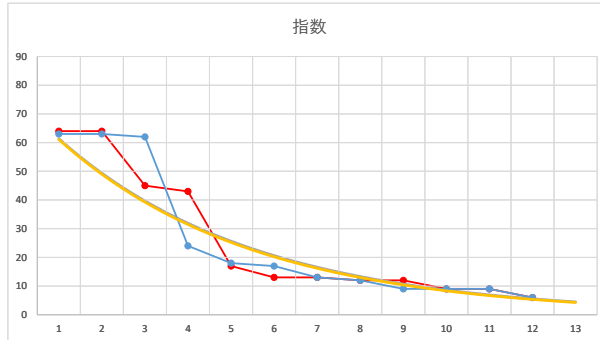

4

レース	2020111191010107	
No.	馬番	指数
1	2	63
2	8	63
3	7	62
4	1	24
5	12	18
6	3	17
7	4	13
8	6	12
9	10	9
10	11	9
11	9	9
12	5	6
13		
14		
15		
16		
17		
18		

2020.11.11 910 (川崎) 7R