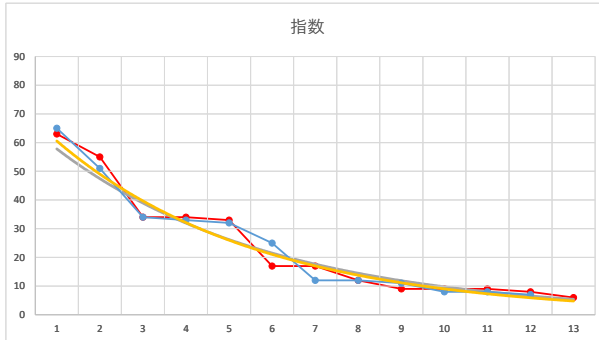

4

レース	2021070591010104	
No.	馬番	指数
1	2	65
2	3	51
3	8	34
4	10	33
5	12	32
6	7	25
7	1	12
8	11	12
9	4	11
10	6	8
11	9	8
12	5	7
13		
14		
15		
16		
17		
18		

2021.07.05 910 (川崎) 4R