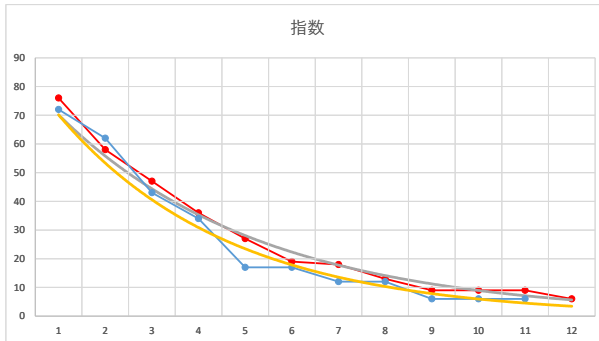

3

レース	2020012791010108	
No.	馬番	指数
1	10	72
2	4	62
3	3	43
4	5	34
5	1	17
6	8	17
7	2	12
8	7	12
9	9	6
10	11	6
11	6	6
12		
13		
14		
15		
16		
17		
18		

2020.01.27 910 (川崎) 8R