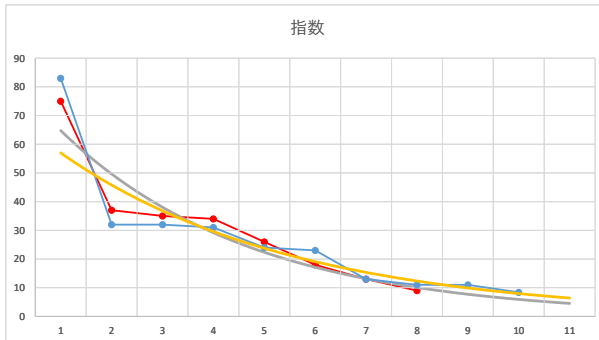

2020.07.16 910 (川崎) 7R

3

レース	2021111291010101	
No.	馬番	指数
1	2	70
2	5	49
3	4	40
4	3	31
5	1	24
6	6	11
7		
8		
9		
10		
11		
12		
13		
14		
15		
16		
17		
18		

2021.11.12 910 (川崎) 1R

4

レース	2021052891010102	
No.	馬番	指数
1	4	74
2	1	41
3	5	40
4	2	25
5	6	23
6	3	18
7	7	15
8		
9		
10		
11		
12		
13		
14		
15		
16		
17		
18		

2021.05.28 910 (川崎) 2R

5

レース	2021061691010101	
No.	馬番	指数
1	5	83
2	3	32
3	4	32
4	8	31
5	9	24
6	2	23
7	10	13
8	6	11
9	1	11
10	7	8.4
11		
12		
13		
14		
15		
16		
17		
18		

2021.06.16 910 (川崎) 1R

1

レース	2020041691010108	
No.	馬番	指数
1	1	62
2	2	62
3	8	43
4	7	33
5	5	25
6	9	19
7	3	16
8	10	13
9	6	12
10	11	9
11	4	9
12		
13		
14		
15		
16		
17		
18		