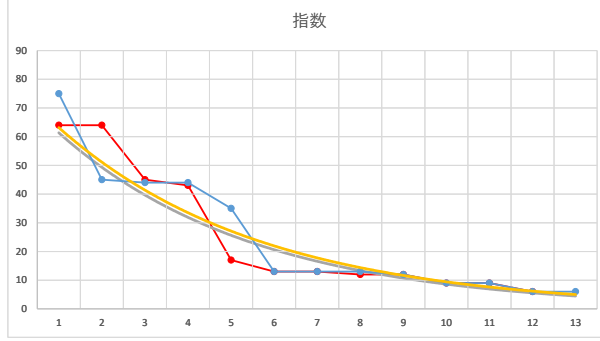

2021.07.05 910 (川崎) 4R

5

レース	2021070691010108	
No.	馬番	指数
1	9	64
2	8	45
3	5	43
4	7	41
5	4	25
6	1	13
7	6	13
8	10	13
9	3	12
10	11	11
11	2	9
12	12	6
13		
14		
15		
16		
17		
18		

2021.07.06 910 (川崎) 8R

1

レース	2021012891010111	
No.	馬番	指数
1	2	75
2	4	45
3	13	44
4	9	44
5	10	35
6	12	13
7	11	13
8	5	13
9	6	12
10	1	9
11	3	9
12	7	6
13	8	6
14		
15		
16		
17		
18		

2021.01.28 910 (川崎) 11R

4R

2

レース	2021082791010110	
No.	馬番	指数
1	13	64
2	5	63
3	1	55
4	9	33
5	8	18
6	4	18
7	3	18
8	6	18
9	10	9
10	12	9
11	7	9
12	11	6
13	2	6
14		
15		
16		
17		
18		

2021.08.27 910 (川崎) 10R

3