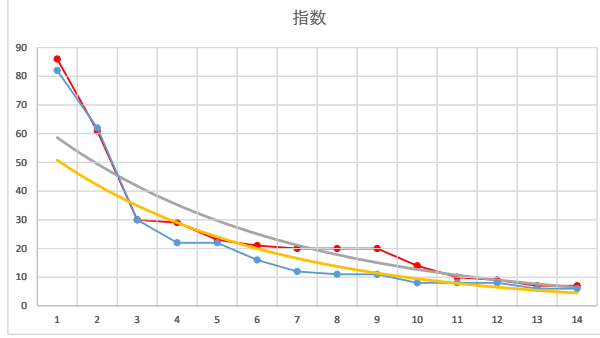

2020.01.28 910 (川崎) 2R

5

レース	2020030491010109		
No.	馬番	指数	
1	7	72	
2	3	64	
3	5	53	
4	12	24	
5	6	17	
6	11	17	
7	2	11	
8	1	9	
9	8	8	
10	9	6	
11	10	6	
12	4	6	
13			
14			
15			
16			
17			
18			

2020.03.04 910 (川崎) 9R

1

レース	2020080791010103	
No.	馬番	指数
1	6	82
2	5	62
3	11	30
4	13	22
5	8	22
6	9	16
7	12	12
8	3	11
9	4	11
10	7	8
11	2	8
12	14	8
13	10	6
14	1	6
15		
16		
17		
18		

2020.08.07 910 (川崎) 3R

11R

2

レース	2020030391010106	
No.	馬番	指数
1	8	83
2	6	53
3	10	43
4	11	25
5	9	24
6	12	12
7	1	12
8	3	11
9	5	9
10	7	6
11	2	6
12	4	6
13		
14		
15		
16		
17		
18		