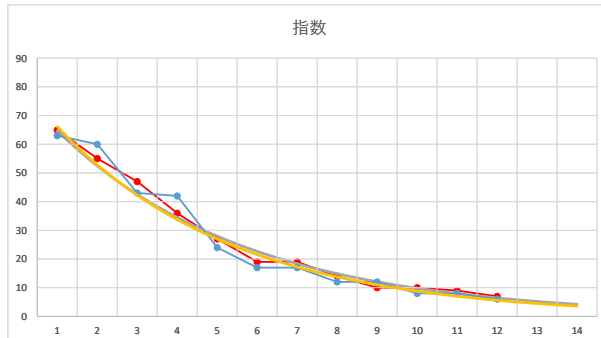

3

レース	2021041991010109	
No.	馬番	指数
1	14	63
2	1	53
3	2	52
4	9	33
5	4	24
6	10	19
7	12	17
8	13	12
9	8	12
10	7	9
11	6	9
12	11	6
13	5	6
14	3	6
15		
16		
17		
18		

2021.04.19 910 (川崎) 9R

4

レース	2021012891010103	
No.	馬番	指数
1	3	61
2	5	61
3	1	41
4	2	32
5	8	24
6	9	23
7	10	12
8	12	12
9	4	8
10	7	8
11	11	8
12	6	5
13		
14		
15		
16		
17		
18		

2021.01.28 910 (川崎) 3R

5

レース	2020061091010102	
No.	馬番	指数
1	6	63
2	8	60
3	12	43
4	5	42
5	3	24
6	11	17
7	7	17
8	2	12
9	10	12
10	1	8
11	9	8
12	4	6
13		
14		
15		
16		
17		
18		

2020.06.10 910 (川崎) 2R

1

レース	2020030591010109	
No.	馬番	指数
1	11	72
2	2	63
3	3	43
4	12	33
5	5	25
6	8	17
7	1	12
8	4	12
9	7	9
10	10	9
11	9	6
12	6	6
13		
14		
15		
16		
17		
18		