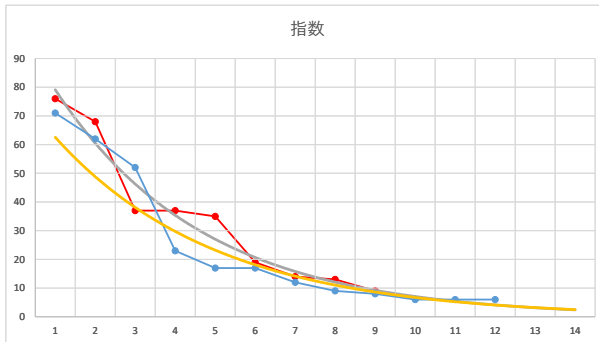

4

レース	2020012891010102		
No.	馬番	指数	
1	7	71	
2	5	62	
3	9	52	
4	10	23	
5	3	17	
6	2	17	
7	4	12	
8	6	9	
9	1	8	
10	8	6	
11	12	6	
12	11	6	
13			
14			
15			
16			
17			
18			

2020.01.28 910 (川崎) 2R