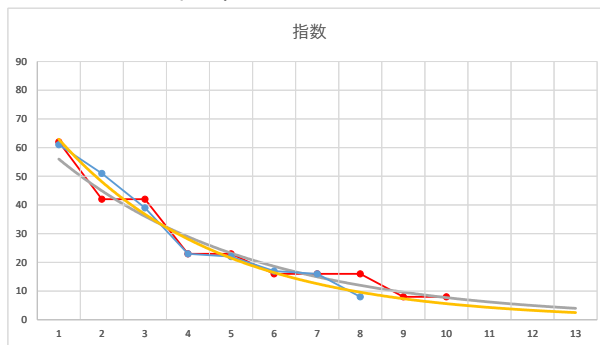

4

レース	2021030191010101	
No.	馬番	指数
1	1	61
2	6	51
3	5	39
4	3	23
5	7	22
6	2	17
7	4	16
8	8	8
9		
10		
11		
12		
13		
14		
15		
16		
17		
18		

2021.03.01 910 (川崎) 1R