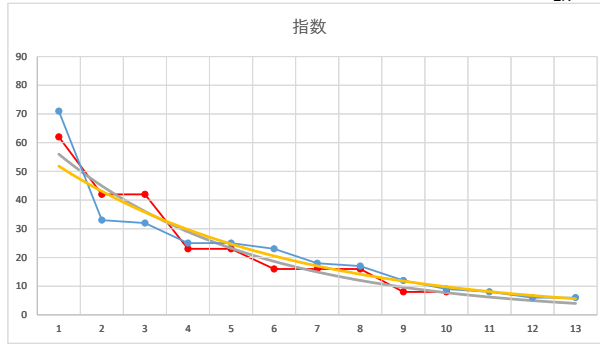

2021.12.13 910 (川崎) 7R

1

レース	2020041391010112	
No.	馬番	指数
1	9	71
2	3	33
3	8	32
4	6	25
5	1	25
6	5	23
7	4	18
8	12	17
9	2	12
10	7	9
11	10	8
12	13	6
13	11	6
14		
15		
16		
17		
18		

2020.04.13 910 (川崎) 12R

2R

2

レース	2020091791010102	
No.	馬番	指数
1	6	60
2	8	53
3	5	31
4	3	24
5	10	23
6	2	23
7	1	16
8	9	15
9	12	12
10	11	11
11	7	8
12	4	5
13		
14		
15		
16		
17		
18		

2020.09.17 910 (川崎) 2R

3

レース	2020111291010107	
No.	馬番	指数
1	12	64
2	10	40
3	7	31
4	5	25
5	4	24
6	8	19
7	2	17
8	1	16
9	11	12
10	3	12
11	9	9
12	6	8
13		
14		
15		
16		
17		
18		