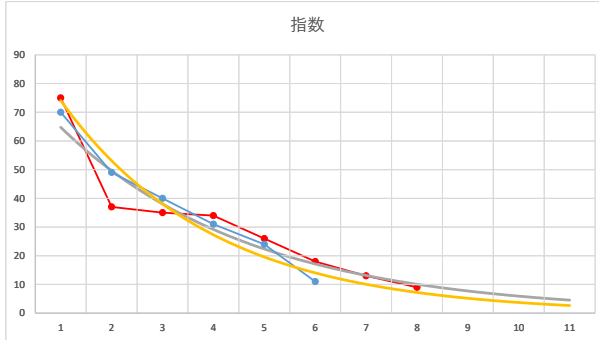

3

レース	2021111291010101	
No.	馬番	指数
1	2	70
2	5	49
3	4	40
4	3	31
5	1	24
6	6	11
7		
8		
9		
10		
11		
12		
13		
14		
15		
16		
17		
18		

2021.11.12 910 (川崎) 1R