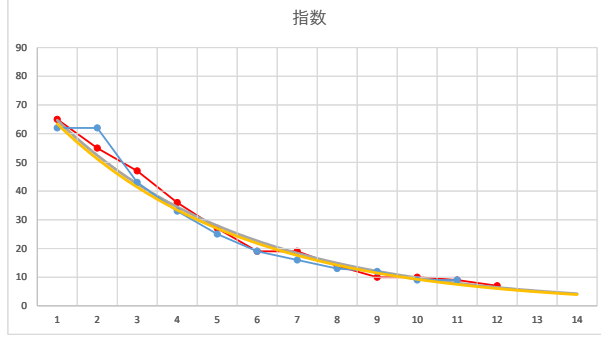

1

レース	2020041691010108	
No.	馬番	指数
1	1	62
2	2	62
3	8	43
4	7	33
5	5	25
6	9	19
7	3	16
8	10	13
9	6	12
10	11	9
11	4	9
12		
13		
14		
15		
16		
17		
18		

2020.04.16 910 (川崎) 8R

7R