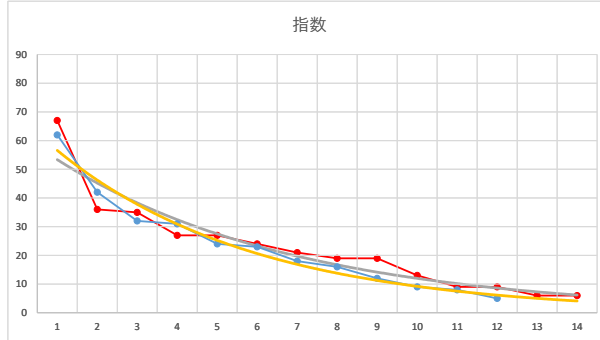

4

レース	2021012991010104	
No.	馬番	指数
1	11	62
2	4	42
3	1	32
4	12	31
5	9	24
6	3	23
7	8	18
8	10	16
9	6	12
10	5	9
11	2	8
12	7	5
13		
14		
15		
16		
17		
18		

2021.01.29 910 (川崎) 4R