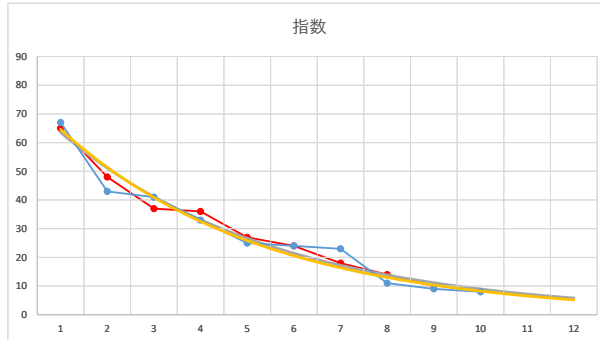

2021.12.17 910 (川崎) 7R

3

レース	2021061691010111	
No.	馬番	指数
1	7	64
2	6	47
3	1	42
4	9	25
5	4	20
6	2	19
7	8	18
8	11	18
9	5	12
10	10	9
11	12	9
12	3	9
13		
14		
15		
16		
17		
18		

2021.06.16 910 (川崎) 11R

4

レース	2020082791010106	
No.	馬番	指数
1	4	67
2	10	43
3	5	41
4	6	33
5	1	25
6	2	24
7	7	23
8	9	11
9	3	9
10	8	8
11		
12		
13		
14		
15		
16		
17		
18		

2020.08.27 910 (川崎) 6R

5

レース	2021061691010105	
No.	馬番	指数
1	1	63
2	8	55
3	12	34
4	10	26
5	3	25
6	11	23
7	5	18
8	7	18
9	6	12
10	9	9
11	4	9
12	2	6
13		
14		
15		
16		
17		
18		

2021.06.16 910 (川崎) 5R

1

レース	2020051191010110		
No.	馬番	指数	
1	2	71	
2	6	63	
3	5	54	
4	4	24	
5	7	18	
6	1	13	
7	3	13	
8	11	12	
9	10	9	
10	8	9	
11	9	8	
12			
13			
14			
15			
16			
17			
18			