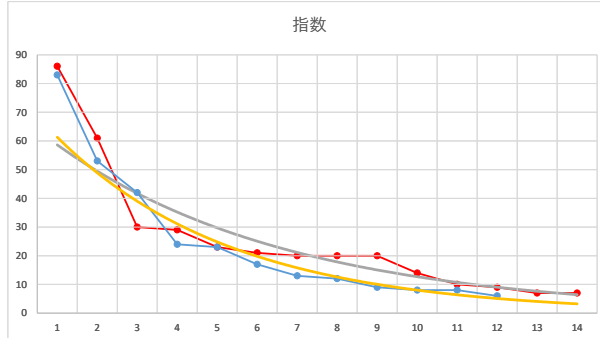

3

レース	2021012991010103	
No.	馬番	指数
1	9	83
2	6	53
3	4	42
4	8	24
5	10	23
6	12	17
7	1	13
8	11	12
9	2	9
10	5	8
11	3	8
12	7	6
13		
14		
15		
16		
17		
18		

2021.01.29 910 (川崎) 3R